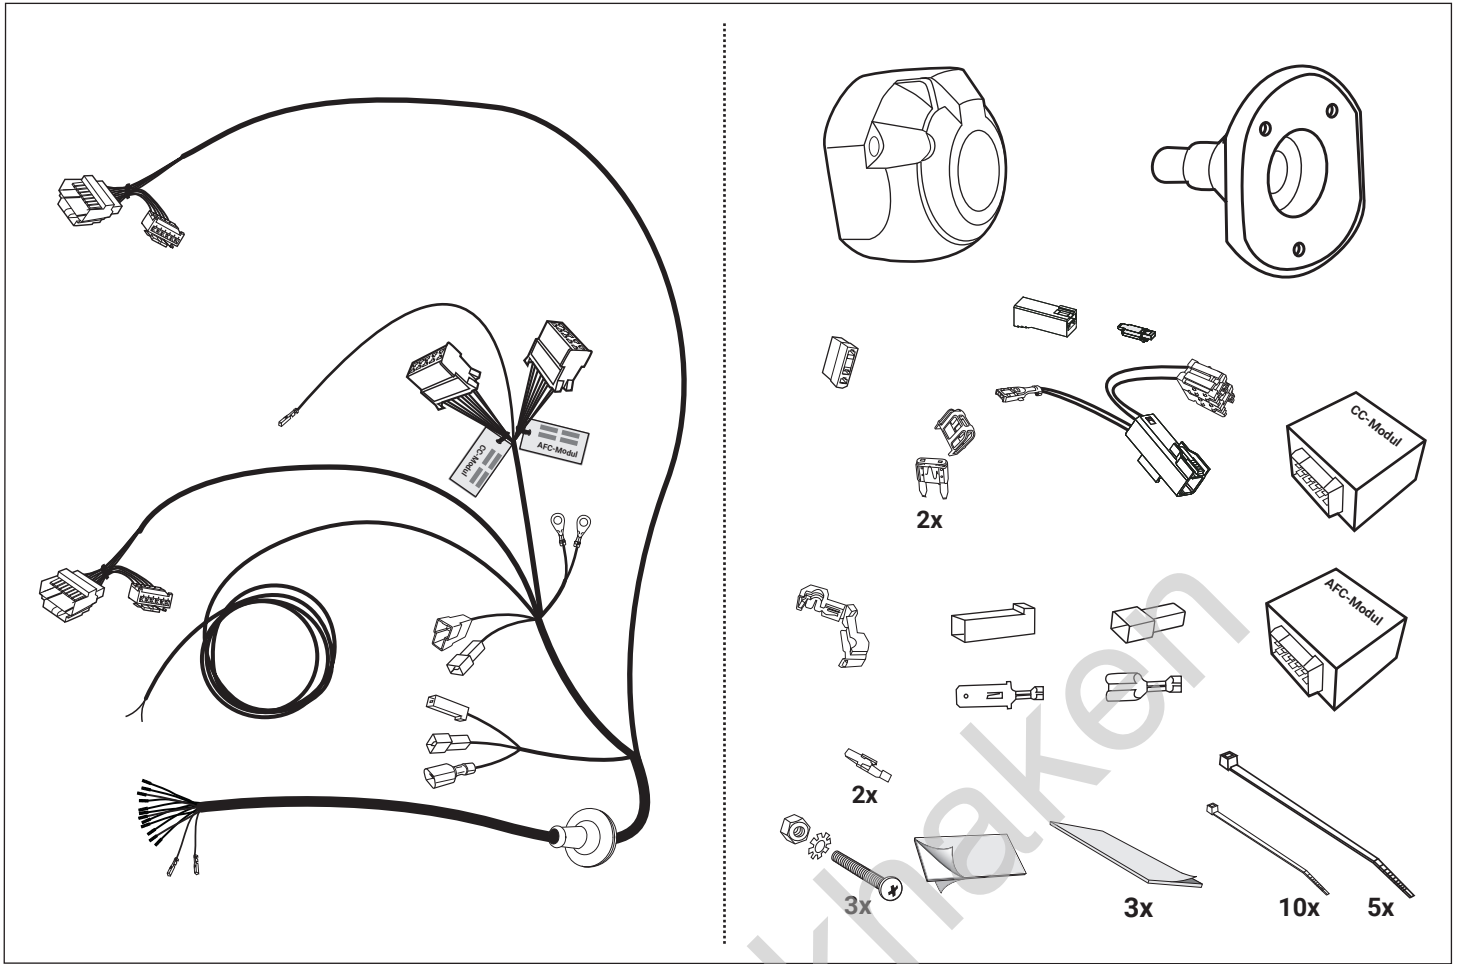

Punto Evo 5-door 10/09 → 07/11

Punto Evo 3-door 10/09 → 07/11

D

Produktübersicht
Elektro-Einbausatz für Anhängerkupplung / 13-polig / 12 Volt / ISO 11446

GB

Product overview
Electric wiring kit for towbars / 13-pin / 12 Volt / ISO 11446

F

Aperçu des produits
Faisceau pour attelage / 13 broches / 12 Volt / ISO 11446

I

Cerrellata dei prodotti
Cablaggio elettrico per ganci di traino / 13 poli / 12 Volt / ISO 11446

E

Descrpción del producto
Kits eléctricos para enganches de remolques / 13 pins / 12 Volt / ISO 11446

NL

Productoverzicht
Elektro-inbouwset voor aanhangerkoppeling / 13-polig / 12 Volt / ISO 11446

3

4

	GB	D	E	F	I	P	NL	DK	N	S	FIN	CZ	H	PL
BK	Black	Schwarz	Negro	Noir	Nero	Preto	Zwart	Sort	Svart	Svart	Musta	Černá	Fekete	Czarny
RD	Red	Rot	Rojo	Rouge	Rosso	Vermelho	Rood	Rød	Rød	Röd	Punainen	Červená	Piros	Czerwony
GN	Green	Grün	Verde	Vert	Verde	Verde	Groen	Grøn	Grønt	Grön	Vihreä	Zelená	Zöld	Zielony
OR	Orange	Orange	Naranja	Orange	Arancione	Laranja	Oranje	Orange	Orange	Orange	Oranssi	Oranžová	Narancs	Pomarańczowy
VT	Violet	Violett	Violeta	Violet	Viola	Violeta	Violet	Violet	Fiolett	Violett	Violetti	Fialová	Ibolya	Fioletowy
PK	Pink	Pink	Pink	Rose	Rosa	Cor-de-Rosa	Paars	Pink	Pink	Rosa	Pinkki	Růžová	Rózsaszín	Różowy
BL	Blue	Blau	Azul	Bleu	Blu	Azul	Blauw	Blå	Blått	Blå	Sininen	Modrá	Kék	Niebieski
YL	Yellow	Gelb	Amarillo	Jaune	Giallo	Amarelo	Geel	Gul	Gult	Gul	Keltainen	Žlutá	Sárga	Żółty
WT	White	Weiss	Blanco	Blanc	Bianco	Branco	Wit	Hvid	Hvitt	Vit	Valkoinen	Bílá	Fehér	Biały
BR	Brown	Braun	Marrón	Brun	Marrone	Marrom	Bruin	Brun	Brunt	Brun	Ruskea	Hnědá	Barna	Brazowy
GY	Grey	Grau	Gris	Gris	Grigio	Cinzento	Grijs	Grå	Grått	Grå	Harmaa	Šedá	Szürke	Szary