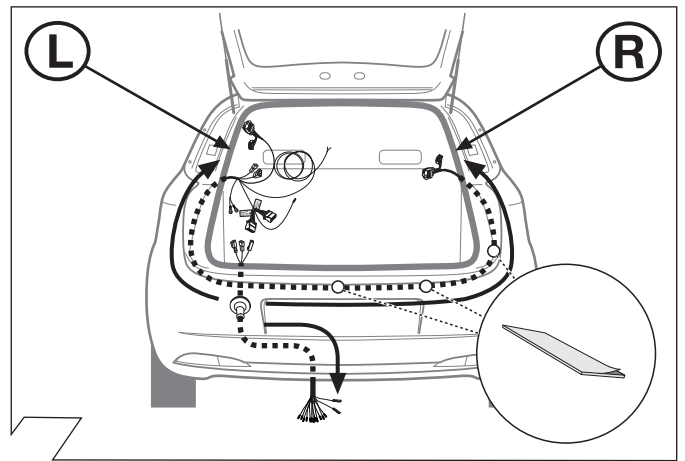

4

	GB	D	E	F	I	P	NL	DK	N	S	FIN	CZ	H	PL
BK	Black	Schwarz	Negro	Noir	Nero	Preto	Zwart	Sort	Svart	Svart	Musta	Černá	Fekete	Czarny
RD	Red	Rot	Rojo	Rouge	Rosso	Vermelho	Rood	Rød	Rød	Röd	Punainen	Červená	Piros	Czerwony
GN	Green	Grün	Verde	Vert	Verde	Verde	Groen	Grøn	Grønt	Grön	Vihreä	Zelená	Zöld	Zielony
OR	Orange	Orange	Naranja	Orange	Arancione	Laranja	Oranje	Orange	Orange	Orange	Oranssi	Oranžová	Narancs	Pomarańczowy
VT	Violet	Violett	Violeta	Violet	Viola	Violeta	Violet	Violet	Fiolett	Violett	Violetti	Fialová	Ibolya	Fioletowy
PK	Pink	Pink	Pink	Rose	Rosa	Cor-de-Rosa	Paars	Pink	Pink	Rosa	Pinkki	Růžová	Rózsaszín	Różowy
BL	Blue	Blau	Azul	Bleu	Blu	Azul	Blauw	Blå	Blått	Blå	Sininen	Modrá	Kék	Niebieski
YL	Yellow	Gelb	Amarillo	Jaune	Giallo	Amarelo	Geel	Gul	Gult	Gul	Keltainen	Žlutá	Sárga	Żółty
WT	White	Weiss	Blanco	Blanc	Bianco	Branco	Wit	Hvid	Hvitt	Vit	Valkoinen	Bílá	Fehér	Biały
BR	Brown	Braun	Marrón	Brun	Marrone	Marrom	Bruin	Brun	Brunt	Brun	Ruskea	Hnědá	Barna	Brazowy
GY	Grey	Grau	Gris	Gris	Grigio	Cinzento	Grijs	Grå	Grått	Grå	Harmaa	Šedá	Szürke	Szary

5