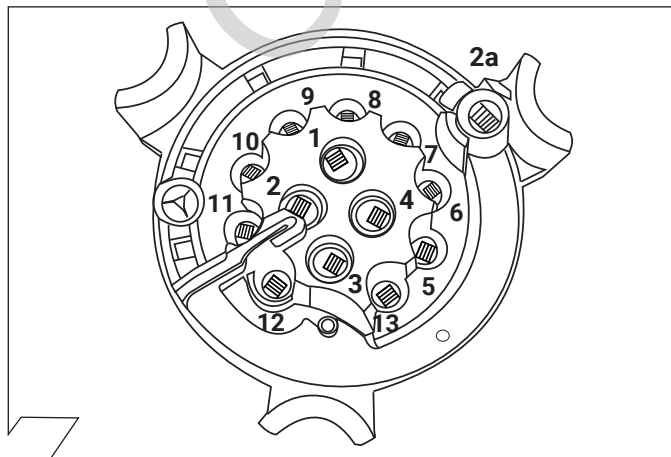

F

Aperçu des produits
Faisceau pour attelage / 13 broches / 12 Volt / ISO 11446

I

Cerrellata dei prodotti
Cablaggio elettrico per ganci di traino / 13 poli / 12 Volt / ISO 11446

E

Descrpción del producto
Kits eléctricos para enganches de remolques / 13 pins / 12 Volt / ISO 11446

NL

Productoverzicht
Elektro-inbouwset voor aanhangerkoppeling / 13-polig / 12 Volt / ISO 11446

3

4

	GB	D	E	F	I	P	NL	DK	N	S	FIN	CZ	H	PL
BK	Black	Schwarz	Negro	Noir	Nero	Preto	Zwart	Sort	Svart	Svart	Musta	Černá	Fekete	Czarny
RD	Red	Rot	Rojo	Rouge	Rosso	Vermelho	Rood	Rød	Rød	Röd	Punainen	Červená	Piros	Czerwony
GN	Green	Grün	Verde	Vert	Verde	Verde	Groen	Grøn	Grønt	Grön	Vihreä	Zelená	Zöld	Zielony
OR	Orange	Orange	Naranja	Orange	Arancione	Laranja	Oranje	Orange	Orange	Orange	Oranssi	Oranžová	Narancs	Pomarańczowy
VT	Violet	Violett	Violeta	Violet	Viola	Violeta	Violet	Violet	Fiolett	Violett	Violetti	Fialová	Ibolya	Fioletowy
PK	Pink	Pink	Pink	Rose	Rosa	Cor-de-Rosa	Paars	Pink	Pink	Rosa	Pinkki	Růžová	Rózsaszín	Różowy
BL	Blue	Blau	Azul	Bleu	Blu	Azul	Blauw	Blå	Blått	Blå	Sininen	Modrá	Kék	Niebieski
YL	Yellow	Gelb	Amarillo	Jaune	Giallo	Amarelo	Geel	Gul	Gult	Gul	Keltainen	Žlutá	Sárga	Żółty
WT	White	Weiss	Blanco	Blanc	Bianco	Branco	Wit	Hvid	Hvitt	Vit	Valkoinen	Bílá	Fehér	Biały
BR	Brown	Braun	Marrón	Brun	Marrone	Marrom	Bruin	Brun	Brunt	Brun	Ruskea	Hnědá	Barna	Brazowy
GY	Grey	Grau	Gris	Gris	Grigio	Cinzento	Grijs	Grå	Grått	Grå	Harmaa	Šedá	Szürke	Szary

5

6

7

ISO 11446	Belegung der Steckdose / Maximale Ausgangsleistung Socket configuration / Maximum power output Correspondance des contacts de la prise / Puissance de sortie maximale Abbinamento della presa / Uscita di alimentazione massima Indeling van de stekkerdoos / maximaal uitgangsvermogen			
	1/L	BK/WT	21W	
	2	WT	42W	
	2a	BK	21W	
	1-8	BR	21W	
	4/R	BK/GN	21W	
	5/58-R	GY/RD	52W	
	6/54	BK/RD	63W	
	7/58-L	GY/BK	52W	
	8	BL/RD	42W	
	9	RD	240W	
	10	YL	180W	
	11	YL/BR	21W	
	12	21W	21W	
	13	RD/BR	21W	