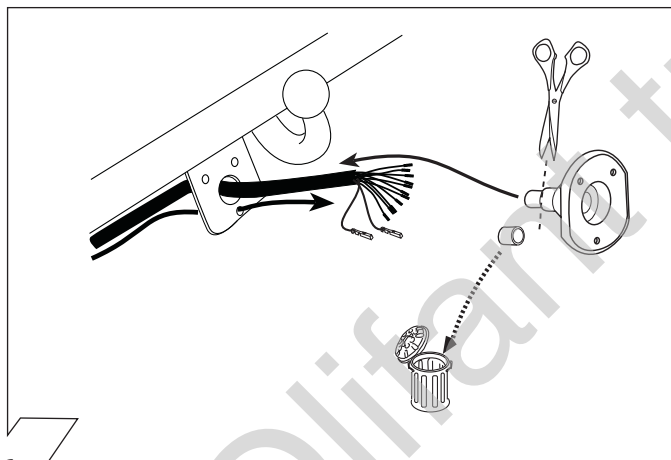

3

4

	GB	D	E	F	I	P	NL	DK	N	S	FIN	CZ	H	PL
BK	Black	Schwarz	Negro	Noir	Nero	Preto	Zwart	Sort	Svart	Svart	Musta	Černá	Fekete	Czarny
RD	Red	Rot	Rojo	Rouge	Rosso	Vermelho	Rood	Rød	Rød	Röd	Punainen	Červená	Piros	Czerwony
GN	Green	Grün	Verde	Vert	Verde	Verde	Groen	Grøn	Grønt	Grön	Vihreä	Zelená	Zöld	Zielony
OR	Orange	Orange	Naranja	Orange	Arancione	Laranja	Oranje	Orange	Orange	Orange	Oranssi	Oranžová	Narancs	Pomarańczowy
VT	Violet	Violett	Violeta	Violet	Viola	Violeta	Violet	Violet	Fiolett	Violett	Violetti	Fialová	Ibolya	Fioletowy
PK	Pink	Pink	Pink	Rose	Rosa	Cor-de-Rosa	Paars	Pink	Pink	Rosa	Pinkki	Růžová	Rózsaszín	Różowy
BL	Blue	Blau	Azul	Bleu	Blu	Azul	Blauw	Blå	Blått	Blå	Sininen	Modrá	Kék	Niebieski
YL	Yellow	Gelb	Amarillo	Jaune	Giallo	Amarelo	Geel	Gul	Gult	Gul	Keltainen	Žlutá	Sárga	Żółty
WT	White	Weiss	Blanco	Blanc	Bianco	Branco	Wit	Hvid	Hvitt	Vit	Valkoinen	Bílá	Fehér	Biały
BR	Brown	Braun	Marrón	Brun	Marrone	Marrom	Bruin	Brun	Brunt	Brun	Ruskea	Hnědá	Barna	Brazowy
GY	Grey	Grau	Gris	Gris	Grigio	Cinzento	Grijs	Grå	Grått	Grå	Harmaa	Šedá	Szürke	Szary

5

6

7

ISO 11446	Belegung der Steckdose / Maximale Ausgangsleistung Socket configuration / Maximum power output Correspondance des contacts de la prise / Puissance de sortie maximale Abbinamento della presa / Uscita di alimentazione massima Indeling van de stekkerdoos / maximaal uitgangsvermogen			
	1/L	BK/WT	21W	
	2	WT	42W	
	2a	BK	~~21W~~	
	1-8	BR	~~21W~~	
	4/R	BK/GN	21W	
	5/58-R	GY/RD	52W	
	6/54	BK/RD	63W	
	7/58-L	GY/BK	52W	
	8	BL/RD	42W	
	9	RD	240W	
	10	YL	180W	
	11	YL/BR	~~21W~~	
	12	~~21W~~	~~21W~~	
	13	RD/BR	~~21W~~	

8