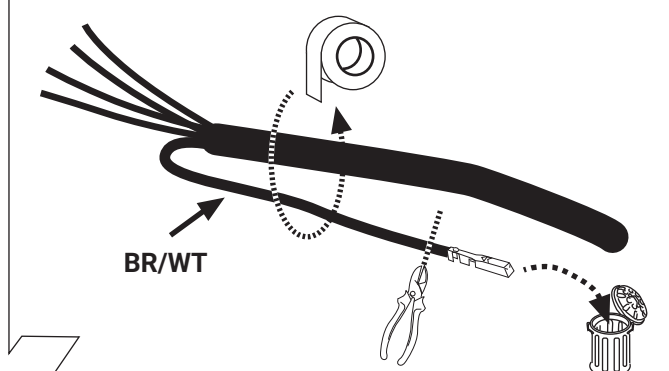

F

Aperçu des produits
Faisceau pour attelage / 13 broches / 12 Volt / ISO 11446

I

Cerrellata dei prodotti
Cablaggio elettrico per ganci di traino / 13 poli / 12 Volt / ISO 11446

E

Descrpción del producto
Kits eléctricos para enganches de remolques / 13 pins / 12 Volt / ISO 11446

16

17

18

19

20

21

22

23