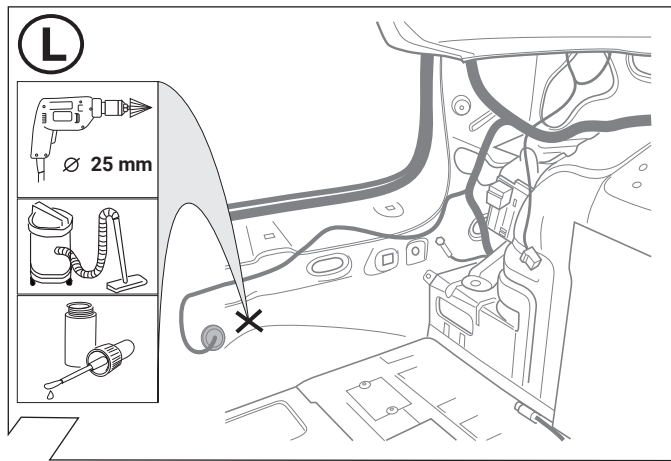

3

4

	GB	D	E	F	I	P	NL	DK	N	S	FIN	CZ	H	PL
BK	Black	Schwarz	Negro	Noir	Nero	Preto	Zwart	Sort	Svart	Svart	Musta	Černá	Fekete	Czarny
RD	Red	Rot	Rojo	Rouge	Rosso	Vermelho	Rood	Rød	Rød	Röd	Punainen	Červená	Piros	Czerwony
GN	Green	Grün	Verde	Vert	Verde	Verde	Groen	Grøn	Grønt	Grön	Vihreä	Zelená	Zöld	Zielony
OR	Orange	Orange	Naranja	Orange	Arancione	Laranja	Oranje	Orange	Orange	Orange	Oranssi	Oranžová	Narancs	Pomarańczowy
VT	Violet	Violett	Violeta	Violet	Viola	Violeta	Violet	Violet	Fiolett	Violett	Violetti	Fialová	Ibolya	Fioletowy
PK	Pink	Pink	Pink	Rose	Rosa	Cor-de-Rosa	Paars	Pink	Pink	Rosa	Pinkki	Růžová	Rózsaszín	Różowy
BL	Blue	Blau	Azul	Bleu	Blu	Azul	Blauw	Blå	Blått	Blå	Sininen	Modrá	Kék	Niebieski
YL	Yellow	Gelb	Amarillo	Jaune	Giallo	Amarelo	Geel	Gul	Gult	Gul	Keltainen	Žlutá	Sárga	Żółty
WT	White	Weiss	Blanco	Blanc	Bianco	Branco	Wit	Hvid	Hvitt	Vit	Valkoinen	Bílá	Fehér	Biały
BR	Brown	Braun	Marrón	Brun	Marrone	Marrom	Bruin	Brun	Brunt	Brun	Ruskea	Hnědá	Barna	Brazowy
GY	Grey	Grau	Gris	Gris	Grigio	Cinzento	Grijs	Grå	Grått	Grå	Harmaa	Šedá	Szürke	Szary

5

6

7

ISO 11446	Belegung der Steckdose / Maximale Ausgangsleistung Socket configuration / Maximum power output Correspondance des contacts de la prise / Puissance de sortie maximale Abbinamento della presa / Uscita di alimentazione massima Indeling van de stekkerdoos / maximaal uitgangsvermogen			
	1/L	BK/WT	21W	
	2	WT	42W	
	2a	BK	~~21W~~	
	1-8	BR	~~21W~~	
	4/R	BK/GN	21W	
	5/58-R	GY/RD	52W	
	6/54	BK/RD	63W	
	7/58-L	GY/BK	52W	
	8	BL/RD	42W	
	9	RD	240W	
	10	YL	180W	
	11	YL/BR	~~21W~~	
	12	~~21W~~	~~21W~~	
	13	RD/BR	~~21W~~	

8