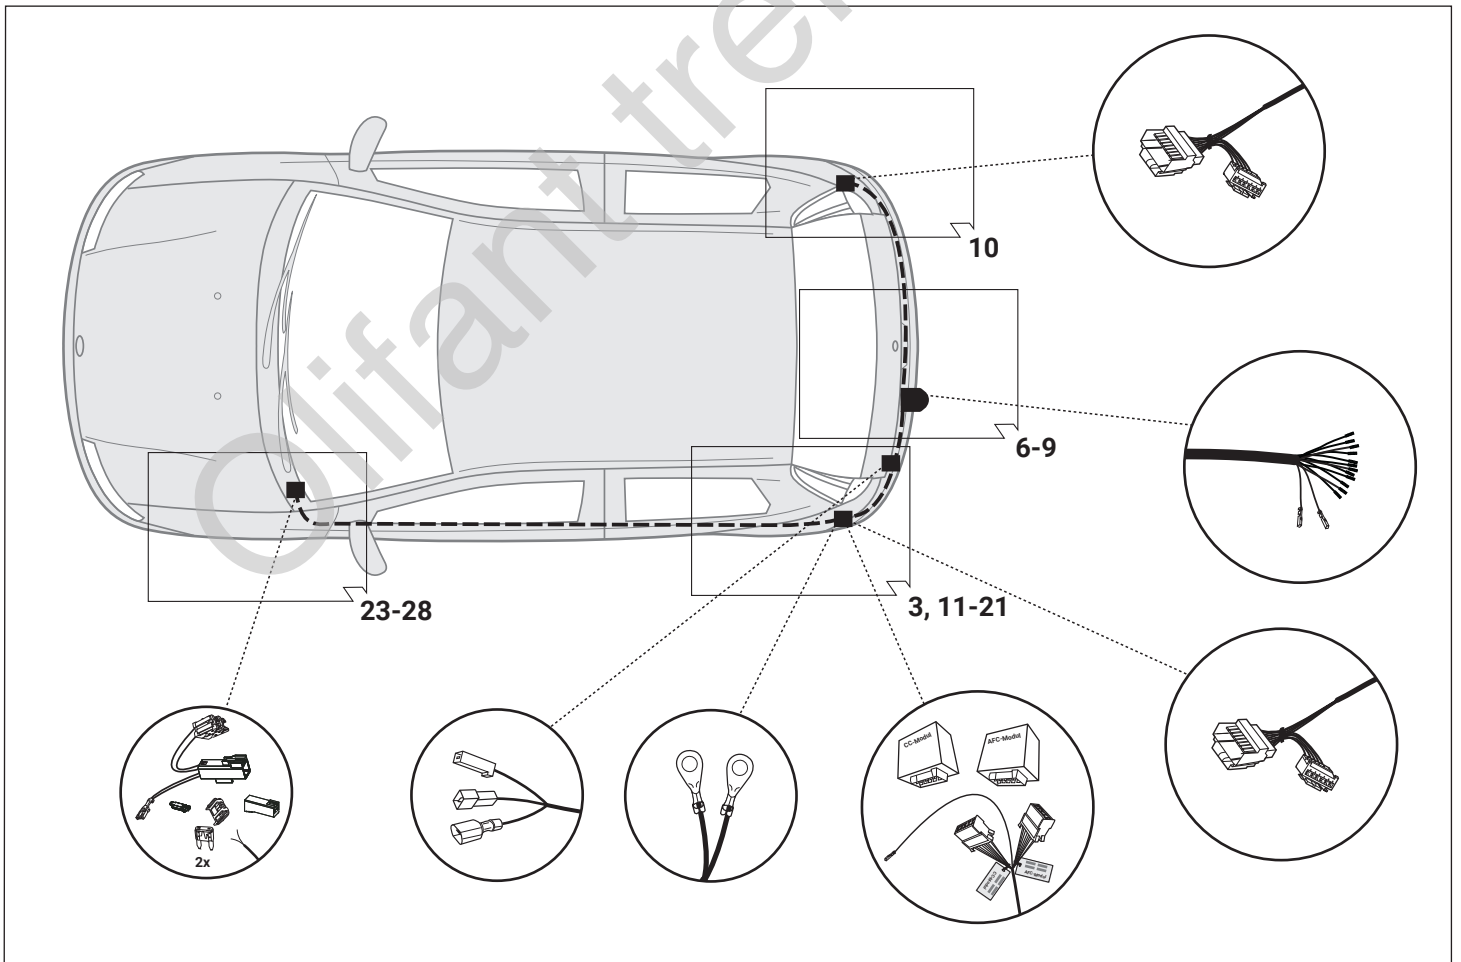

Punto Evo 5-door 10/09 → 07/11

Punto Evo 3-door 10/09 → 07/11

D

Produktübersicht
Elektro-Einbausatz für Anhängerkupplung / 13-polig / 12 Volt / ISO 11446

GB

Product overview
Electric wiring kit for towbars / 13-pin / 12 Volt / ISO 11446

F

Aperçu des produits
Faisceau pour attelage / 13 broches / 12 Volt / ISO 11446

I

Cerrellata dei prodotti
Cablaggio elettrico per ganci di traino / 13 poli / 12 Volt / ISO 11446

E

Descrpción del producto
Kits eléctricos para enganches de remolques / 13 pins / 12 Volt / ISO 11446

NL

Productoverzicht
Elektro-inbouwset voor aanhangerkoppeling / 13-polig / 12 Volt / ISO 11446

3

4

	GB	D	E	F	I	P	NL	DK	N	S	FIN	CZ	H	PL
BK	Black	Schwarz	Negro	Noir	Nero	Preto	Zwart	Sort	Svart	Svart	Musta	Černá	Fekete	Czarny
RD	Red	Rot	Rojo	Rouge	Rosso	Vermelho	Rood	Rød	Rød	Röd	Punainen	Červená	Piros	Czerwony
GN	Green	Grün	Verde	Vert	Verde	Verde	Groen	Grøn	Grønt	Grön	Vihreä	Zelená	Zöld	Zielony
OR	Orange	Orange	Naranja	Orange	Arancione	Laranja	Oranje	Orange	Orange	Orange	Oranssi	Oranžová	Narancs	Pomarańczowy
VT	Violet	Violett	Violeta	Violet	Viola	Violeta	Violet	Violet	Fiolett	Violett	Violetti	Fialová	Ibolya	Fioletowy
PK	Pink	Pink	Pink	Rose	Rosa	Cor-de-Rosa	Paars	Pink	Pink	Rosa	Pinkki	Růžová	Rózsaszín	Różowy
BL	Blue	Blau	Azul	Bleu	Blu	Azul	Blauw	Blå	Blått	Blå	Sininen	Modrá	Kék	Niebieski
YL	Yellow	Gelb	Amarillo	Jaune	Giallo	Amarelo	Geel	Gul	Gult	Gul	Keltainen	Žlutá	Sárga	Żółty
WT	White	Weiss	Blanco	Blanc	Bianco	Branco	Wit	Hvid	Hvitt	Vit	Valkoinen	Bílá	Fehér	Biały
BR	Brown	Braun	Marrón	Brun	Marrone	Marrom	Bruin	Brun	Brunt	Brun	Ruskea	Hnědá	Barna	Brazowy
GY	Grey	Grau	Gris	Gris	Grigio	Cinzento	Grijs	Grå	Grått	Grå	Harmaa	Šedá	Szürke	Szary