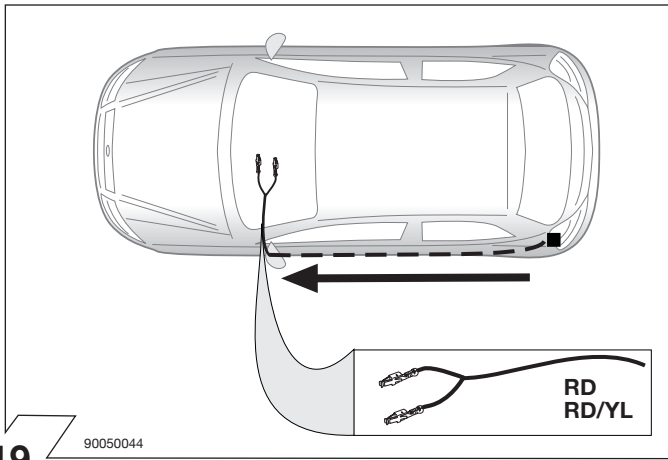

19 90050044