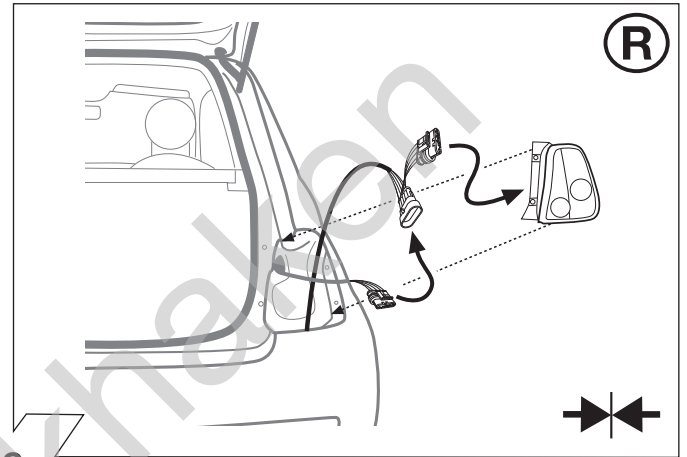

90500580

6

ISO 11446	Belegung der Steckdose / Maximale Ausgangsleistung Socket configuration / Maximum power output Correspondance des contacts de la prise / Puissance de sortie maximale Abbinamento della presa / Uscita di alimentazione massima		
	1/L	BK/WT	21W
	2	WT	42W
	3/31	BR	
	4/R	BK/GN	21W
	5/58-R	GY/RD	52W
	6/54	BK/RD	63W
	7/58-L	GY/BK	52W
	8	BL/RD	42W
	9	RD	240W
	10	YL	180W
	11	YL/BR	
	12		
	13	RD/BR	

90020157

7

8