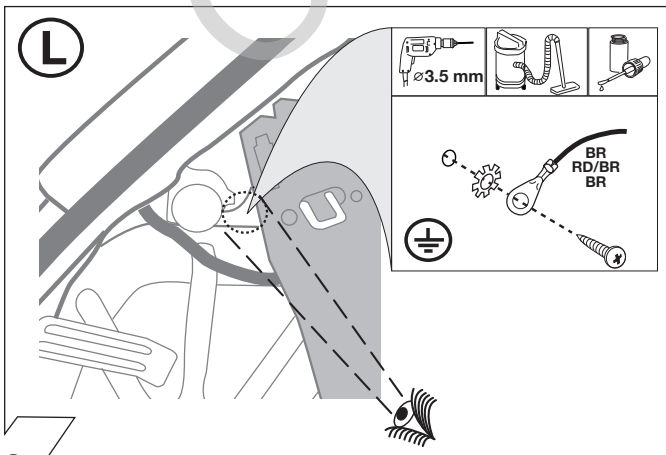

GB	D	E	F	I	P	NL	DK	N	S	FIN	CZ	H	PL
BK	Black	Schwarz	Negro	Noir	Nero	Preto	Zwart	Sort	Svart	Svart	Musta	Černá	Fekete	Czarny
RD	Red	Rot	Rojo	Rouge	Rosso	Vermelho	Rood	Rød	Röd	Röd	Punainen	Červená	Piros	Czerwony
GN	Green	Grün	Verde	Vert	Verde	Verde	Groen	Grøn	Grønt	Grön	Vihreä	Zelená	Zöld	Zielony
OR	Orange	Orange	Naranja	Orange	Arancione	Laranja	Oranje	Orange	Orange	Orange	Oranssi	Oranzová	Narancs	Pomarańczowy
VT	Violet	Violett	Violeta	Violet	Viola	Violeta	Violet	Violet	Fiolett	Violett	Violetti	Fialová	Ibolya	Fioletowy
PK	Pink	Pink	Pink	Rose	Rosa	Cor-de-Rosa	Paars	Pink	Pink	Rosa	Pinkki	Růžová	Rózsaszín	Różowy
BL	Blue	Blau	Azul	Bleu	Blu	Azul	Blauw	Blå	Blått	Blå	Sininen	Modrá	Kék	Niebieski
YL	Yellow	Gelb	Amarillo	Jaune	Giallo	Amarelo	Geel	Gul	Gult	Gul	Keltainen	Zlutá	Sárga	Żółty
WT	White	Weiss	Blanco	Blanc	Bianco	Branco	Wit	Hvid	Hvitt	Vit	Valkoinen	Bílá	Fehér	Biały
BR	Brown	Braun	Marrón	Brun	Marrone	Marrom	Bruin	Brun	Brunt	Brun	Ruskea	Hnědá	Barna	Brazowy
GY	Grey	Grau	Gris	Gris	Grigio	Cinzeno	Grijs	Grå	Grått	Grå	Harmaa	Sedá	Szürke	Szary

90500580

6

ISO 11446	Belegung der Steckdose / Maximale Ausgangsleistung Socket configuration / Maximum power output Correspondance des contacts de la prise / Puissance de sortie maximale Abbinamento della presa / Uscita di alimentazione massima		
	1/L	BK/WT	21W
	2	WT	42W
	3/31	BR	
	4/R	BK/GN	21W
	5/58-R	GY/RD	52W
	6/54	BK/RD	63W
	7/58-L	GY/BK	52W
	8	BL/RD	42W
	9	RD	240W
	10	YL	180W
	11	YL/BR	
	12		
	13	RD/BR	

90020157

7

8

9

10

11