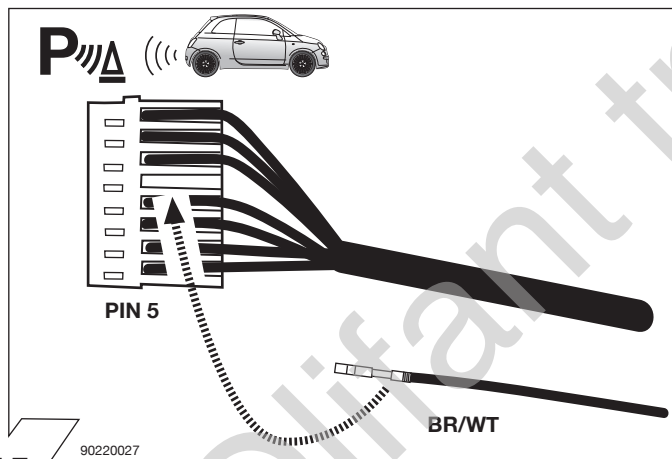

90220027

15