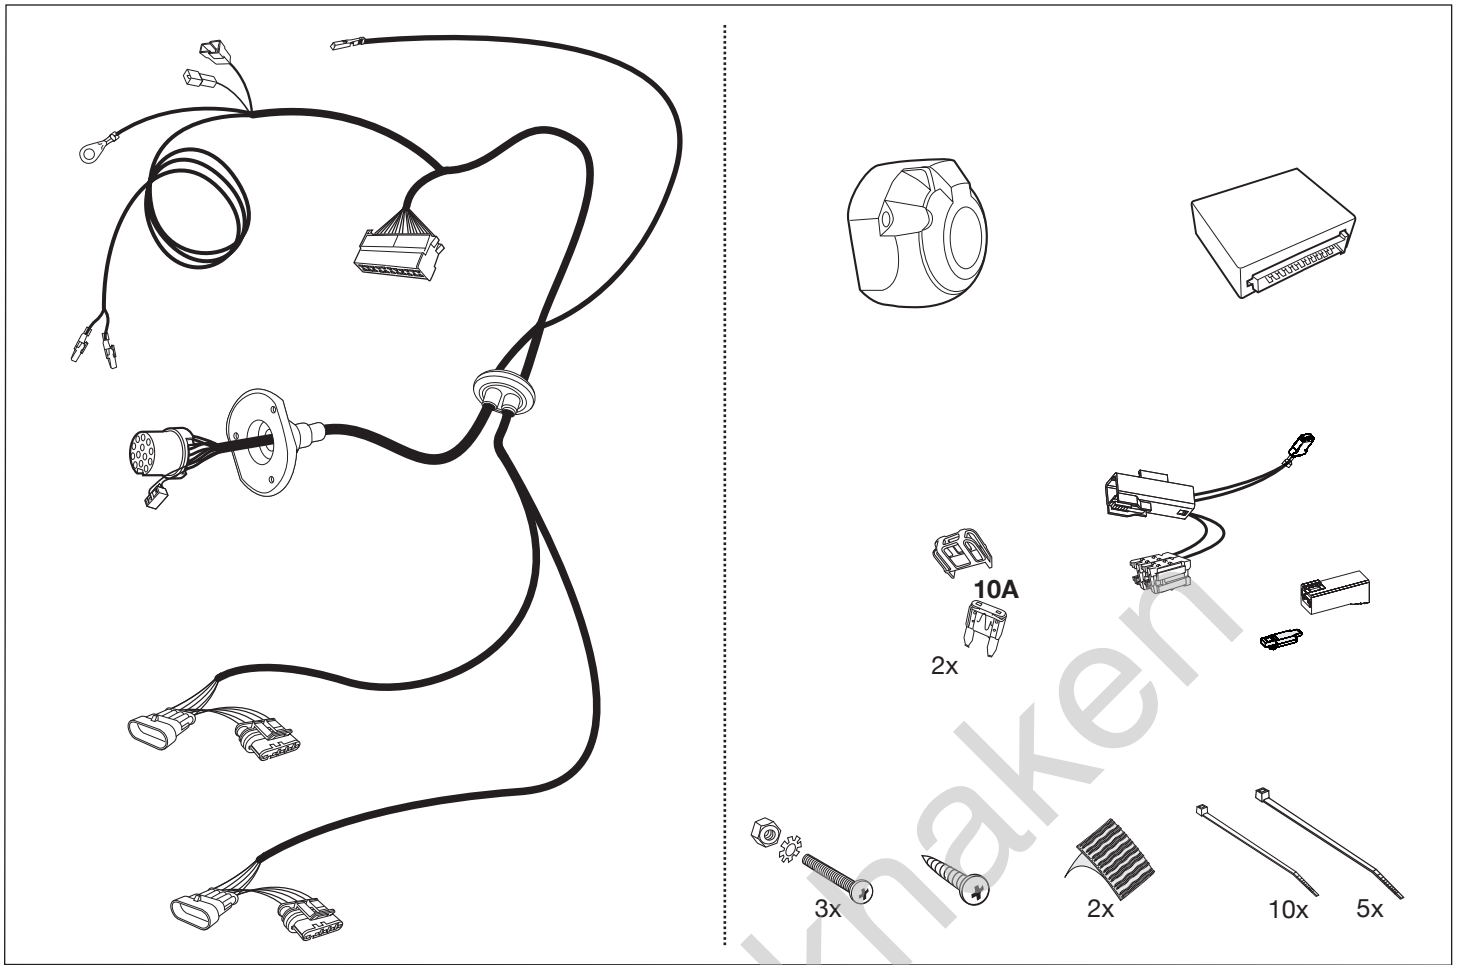

No. 21050514J
FIAT

JAEGER

500

10/07 →

500 Cabrio 09/09 →

D

Elektro-Einbausatz für Anhängerkupplung / 13-polig / 12 Volt / ISO 11446
Einbauanleitung

GB

Electric wiring kit for towbars / 13-pin / 12 Volt / ISO 11446
Fitting instructions

F

Faisceau électrique pour crochet d'attelage / 13 broches / 12 Volt / ISO 11446
Instructions de montage

I

Cablaggio elettrico per ganci di traino / 13 poli / 12 Volt / ISO 11446
Istruzione di montaggio

E

Kits eléctricos para enganches de remolques / 13 pins / 12 Volt / ISO 11446
Instrucciones de montaje

NL

Elektro-inbouwset voor aanhangerkoppeling / 13-polig / 12 Volt / ISO 11446
Montagehandleiding

	GB	D	E	F	I	P	NL	DK	N	S	FIN	CZ	H	PL
BK	Black	Schwarz	Negro	Noir	Nero	Preto	Zwart	Sort	Svart	Svart	Musta	Černá	Fekete	Czarny
RD	Red	Rot	Rojo	Rouge	Rosso	Vermelho	Rood	Rød	Röd	Röd	Punainen	Červená	Piros	Czerwony
GN	Green	Grün	Verde	Vert	Verde	Verde	Groen	Grøn	Grønt	Grön	Vihreä	Zelená	Zöld	Zielony
OR	Orange	Orange	Naranja	Orange	Arancione	Laranja	Oranje	Orange	Orange	Orange	Oranssi	Oranzová	Narancs	Pomarańczowy
VT	Violet	Violett	Violeta	Violet	Viola	Violeta	Violet	Violet	Fiolett	Violett	Violetti	Fialová	Ibolya	Fioletowy
PK	Pink	Pink	Pink	Rose	Rosa	Cor-de-Rosa	Paars	Pink	Pink	Rosa	Pinkki	Růžová	Rózsaszín	Różowy
BL	Blue	Blau	Azul	Bleu	Blu	Azul	Blauw	Blå	Blått	Blå	Sininen	Modrá	Kék	Niebieski
YL	Yellow	Gelb	Amarillo	Jaune	Giallo	Amarelo	Geel	Gul	Gult	Gul	Keltainen	Zlutá	Sárga	Żółty
WT	White	Weiss	Blanco	Blanc	Bianco	Branco	Wit	Hvid	Hvitt	Vit	Valkoinen	Bílá	Fehér	Biały
BR	Brown	Braun	Marrón	Brun	Marrone	Marrom	Bruin	Brun	Brunt	Brun	Ruskea	Hnědá	Barna	Brazowy
GY	Grey	Grau	Gris	Gris	Grigio	Cinzeno	Grijs	Grå	Grått	Grå	Harmaa	Sedá	Szürke	Szary