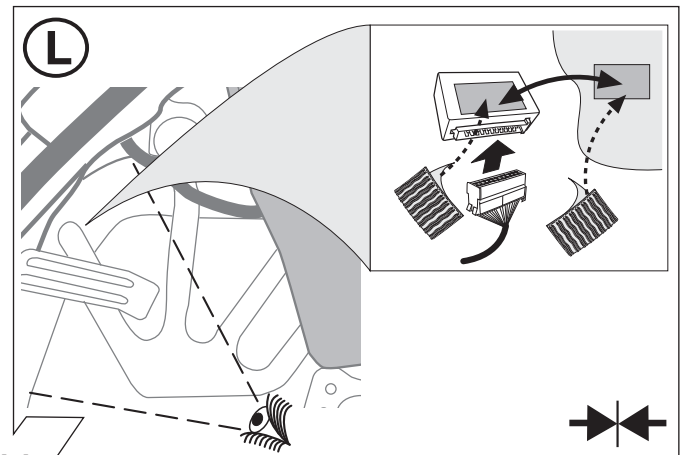

GB	D	E	F	I	P	NL	DK	N	S	FIN	CZ	H	PL
BK	Black	Schwarz	Negro	Noir	Nero	Preto	Zwart	Sort	Svart	Svart	Musta	Černá	Fekete	Czarny
RD	Red	Rot	Rojo	Rouge	Rosso	Vermelho	Rood	Rød	Röd	Röd	Punainen	Červená	Piros	Czerwony
GN	Green	Grün	Verde	Vert	Verde	Verde	Groen	Grøn	Grønt	Grön	Vihreä	Zelená	Zöld	Zielony
OR	Orange	Orange	Naranja	Orange	Arancione	Laranja	Oranje	Orange	Orange	Orange	Oranssi	Oranzová	Narancs	Pomarańczowy
VT	Violet	Violett	Violeta	Violet	Viola	Violeta	Violet	Violet	Fiolett	Violett	Violetti	Fialová	Ibolya	Fioletowy
PK	Pink	Pink	Pink	Rose	Rosa	Cor-de-Rosa	Paars	Pink	Pink	Rosa	Pinkki	Růžová	Rózsaszín	Różowy
BL	Blue	Blau	Azul	Bleu	Blu	Azul	Blauw	Blå	Blått	Blå	Sininen	Modrá	Kék	Niebieski
YL	Yellow	Gelb	Amarillo	Jaune	Giallo	Amarelo	Geel	Gul	Gult	Gul	Keltainen	Zlutá	Sárga	Żółty
WT	White	Weiss	Blanco	Blanc	Bianco	Branco	Wit	Hvid	Hvitt	Vit	Valkoinen	Bílá	Fehér	Biały
BR	Brown	Braun	Marrón	Brun	Marrone	Marrom	Bruin	Brun	Brunt	Brun	Ruskea	Hnědá	Barna	Brazowy
GY	Grey	Grau	Gris	Gris	Grigio	Cinzeno	Grijs	Grå	Grått	Grå	Harmaa	Sedá	Szürke	Szary

90500580

6

ISO 11446	Belegung der Steckdose / Maximale Ausgangsleistung Socket configuration / Maximum power output Correspondance des contacts de la prise / Puissance de sortie maximale Abbinamento della presa / Uscita di alimentazione massima		
	1/L	BK/WT	21W
	2	WT	42W
	3/31	BR	
	4/R	BK/GN	21W
	5/58-R	GY/RD	52W
	6/54	BK/RD	63W
	7/58-L	GY/BK	52W
	8	BL/RD	42W
	9	RD	240W
	10	YL	180W
	11	YL/BR	
	12		
	13	RD/BR	

90020157

7

8

9

10

11