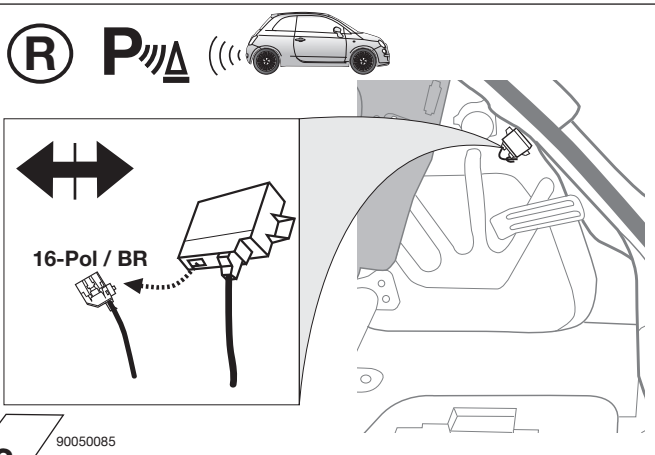

90050085

13