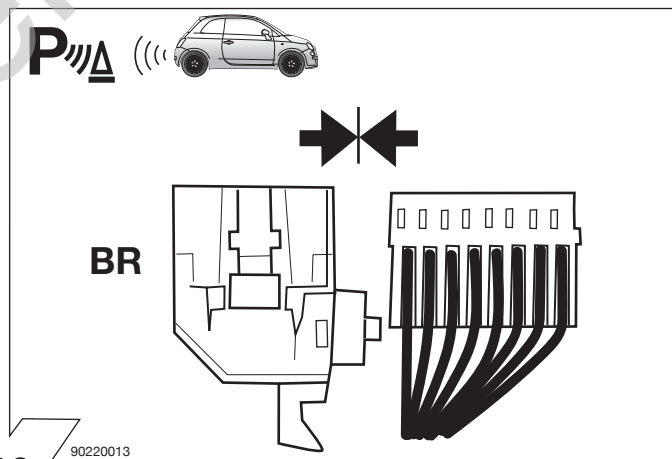

90220013

16