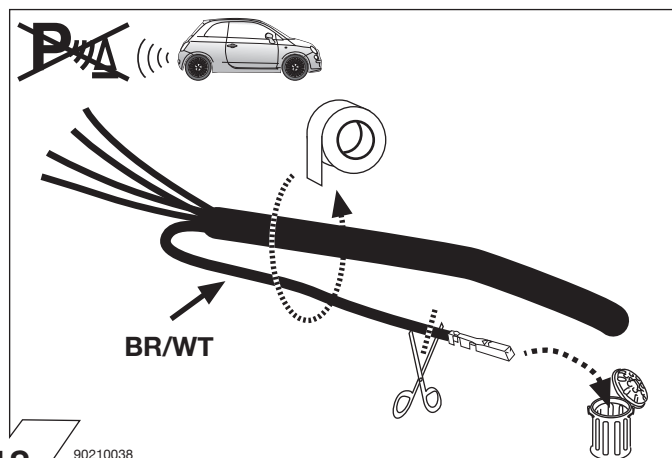

Electric wiring kit for towbars / 13-pin / 12 Volt / ISO 11446
Fitting instructions

F

Faisceau électrique pour crochet d'attelage / 13 broches / 12 Volt / ISO 11446
Instructions de montage

I

Cablaggio elettrico per ganci di traino / 13 poli / 12 Volt / ISO 11446
Istruzione di montaggio

90050085

13

90210034

14

90220027

15

90220013

16

90050085

17

90210038

18

19 90050044

20 90050046

21

22