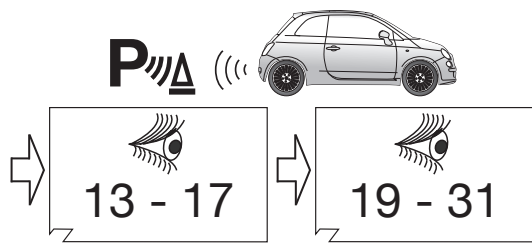

90210032

12