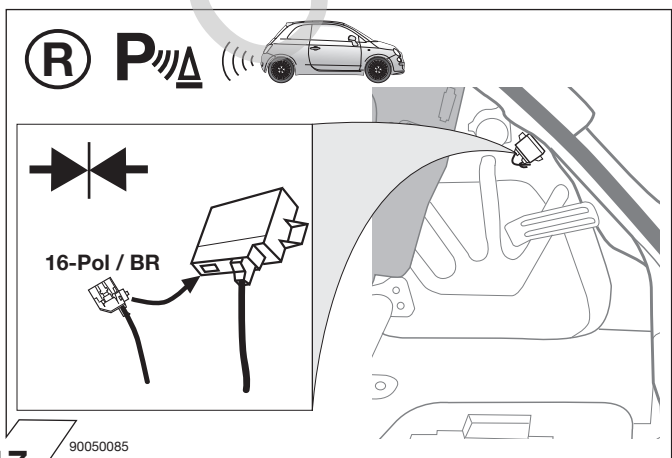

90050085

17