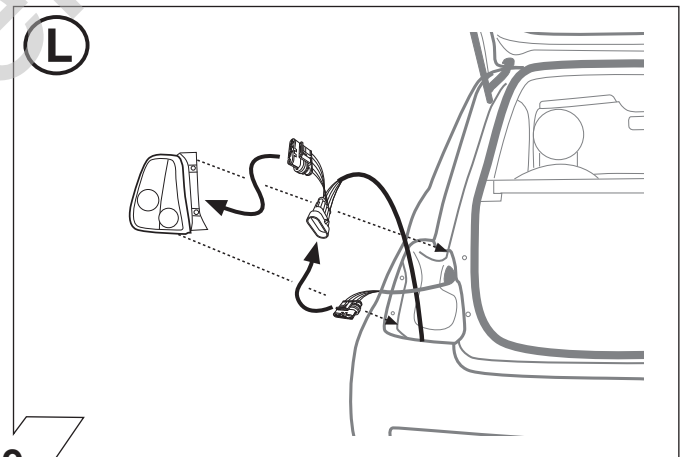

GB	D	E	F	I	P	NL	DK	N	S	FIN	CZ	H	PL
BK	Black	Schwarz	Negro	Noir	Nero	Preto	Zwart	Sort	Svart	Svart	Musta	Černá	Fekete	Czarny
RD	Red	Rot	Rojo	Rouge	Rosso	Vermelho	Rood	Rød	Röd	Röd	Punainen	Červená	Piros	Czerwony
GN	Green	Grün	Verde	Vert	Verde	Verde	Groen	Grøn	Grønt	Grön	Vihreä	Zelená	Zöld	Zielony
OR	Orange	Orange	Naranja	Orange	Arancione	Laranja	Oranje	Orange	Orange	Orange	Oranssi	Oranzová	Narancs	Pomarańczowy
VT	Violet	Violett	Violeta	Violet	Viola	Violeta	Violet	Violet	Fiolett	Violett	Violetti	Fialová	Ibolya	Fioletowy
PK	Pink	Pink	Pink	Rose	Rosa	Cor-de-Rosa	Paars	Pink	Pink	Rosa	Pinkki	Růžová	Rózsaszín	Różowy
BL	Blue	Blau	Azul	Bleu	Blu	Azul	Blauw	Blå	Blått	Blå	Sininen	Modrá	Kék	Niebieski
YL	Yellow	Gelb	Amarillo	Jaune	Giallo	Amarelo	Geel	Gul	Gult	Gul	Keltainen	Zlutá	Sárga	Żółty
WT	White	Weiss	Blanco	Blanc	Bianco	Branco	Wit	Hvid	Hvitt	Vit	Valkoinen	Bílá	Fehér	Biały
BR	Brown	Braun	Marrón	Brun	Marrone	Marrom	Bruin	Brun	Brunt	Brun	Ruskea	Hnědá	Barna	Brazowy
GY	Grey	Grau	Gris	Gris	Grigio	Cinzeno	Grijs	Grå	Grått	Grå	Harmaa	Sedá	Szürke	Szary

90500580

6

ISO 11446	Belegung der Steckdose / Maximale Ausgangsleistung Socket configuration / Maximum power output Correspondance des contacts de la prise / Puissance de sortie maximale Abbinamento della presa / Uscita di alimentazione massima		
	1/L	BK/WT	21W
	2	WT	42W
	3/31	BR	
	4/R	BK/GN	21W
	5/58-R	GY/RD	52W
	6/54	BK/RD	63W
	7/58-L	GY/BK	52W
	8	BL/RD	42W
	9	RD	240W
	10	YL	180W
	11	YL/BR	
	12		
	13	RD/BR	

90020157

7

8

9

10

11