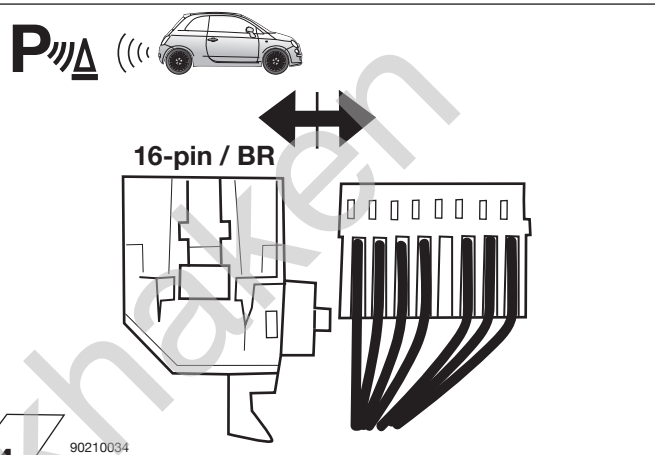

90210034

14