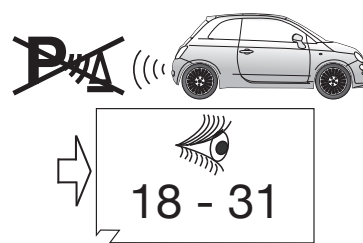

90050085

13