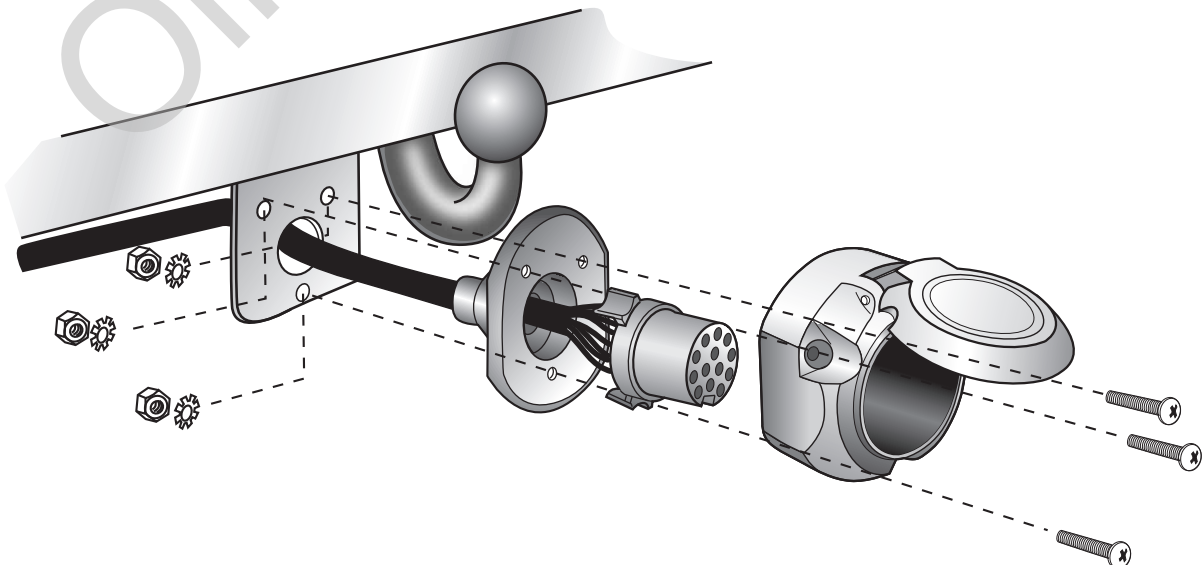

No. 21050514J
FIAT

JAEGER

500

10/07 →

500 Cabrio 09/09 →

D

Elektro-Einbausatz für Anhängerkupplung / 13-polig / 12 Volt / ISO 11446
Einbauanleitung

GB

Electric wiring kit for towbars / 13-pin / 12 Volt / ISO 11446
Fitting instructions

F

Faisceau électrique pour crochet d'attelage / 13 broches / 12 Volt / ISO 11446
Instructions de montage

I

Cablaggio elettrico per ganci di traino / 13 poli / 12 Volt / ISO 11446
Istruzione di montaggio

E

Kits eléctricos para enganches de remolques / 13 pins / 12 Volt / ISO 11446
Instrucciones de montaje

NL

Elektro-inbouwset voor aanhangerkoppeling / 13-polig / 12 Volt / ISO 11446
Montagehandleiding

	GB	D	E	F	I	P	NL	DK	N	S	FIN	CZ	H	PL
BK	Black	Schwarz	Negro	Noir	Nero	Preto	Zwart	Sort	Svart	Svart	Musta	Černá	Fekete	Czarny
RD	Red	Rot	Rojo	Rouge	Rosso	Vermelho	Rood	Rød	Röd	Röd	Punainen	Červená	Piros	Czerwony
GN	Green	Grün	Verde	Vert	Verde	Verde	Groen	Grøn	Grønt	Grön	Vihreä	Zelená	Zöld	Zielony
OR	Orange	Orange	Naranja	Orange	Arancione	Laranja	Oranje	Orange	Orange	Orange	Oranssi	Oranzová	Narancs	Pomarańczowy
VT	Violet	Violett	Violeta	Violet	Viola	Violeta	Violet	Violet	Fiolett	Violett	Violetti	Fialová	Ibolya	Fioletowy
PK	Pink	Pink	Pink	Rose	Rosa	Cor-de-Rosa	Paars	Pink	Pink	Rosa	Pinkki	Růžová	Rózsaszín	Różowy
BL	Blue	Blau	Azul	Bleu	Blu	Azul	Blauw	Blå	Blått	Blå	Sininen	Modrá	Kék	Niebieski
YL	Yellow	Gelb	Amarillo	Jaune	Giallo	Amarelo	Geel	Gul	Gult	Gul	Keltainen	Zlutá	Sárga	Żółty
WT	White	Weiss	Blanco	Blanc	Bianco	Branco	Wit	Hvid	Hvitt	Vit	Valkoinen	Bílá	Fehér	Biały
BR	Brown	Braun	Marrón	Brun	Marrone	Marrom	Bruin	Brun	Brunt	Brun	Ruskea	Hnědá	Barna	Brazowy
GY	Grey	Grau	Gris	Gris	Grigio	Cinzeno	Grijs	Grå	Grått	Grå	Harmaa	Sedá	Szürke	Szary