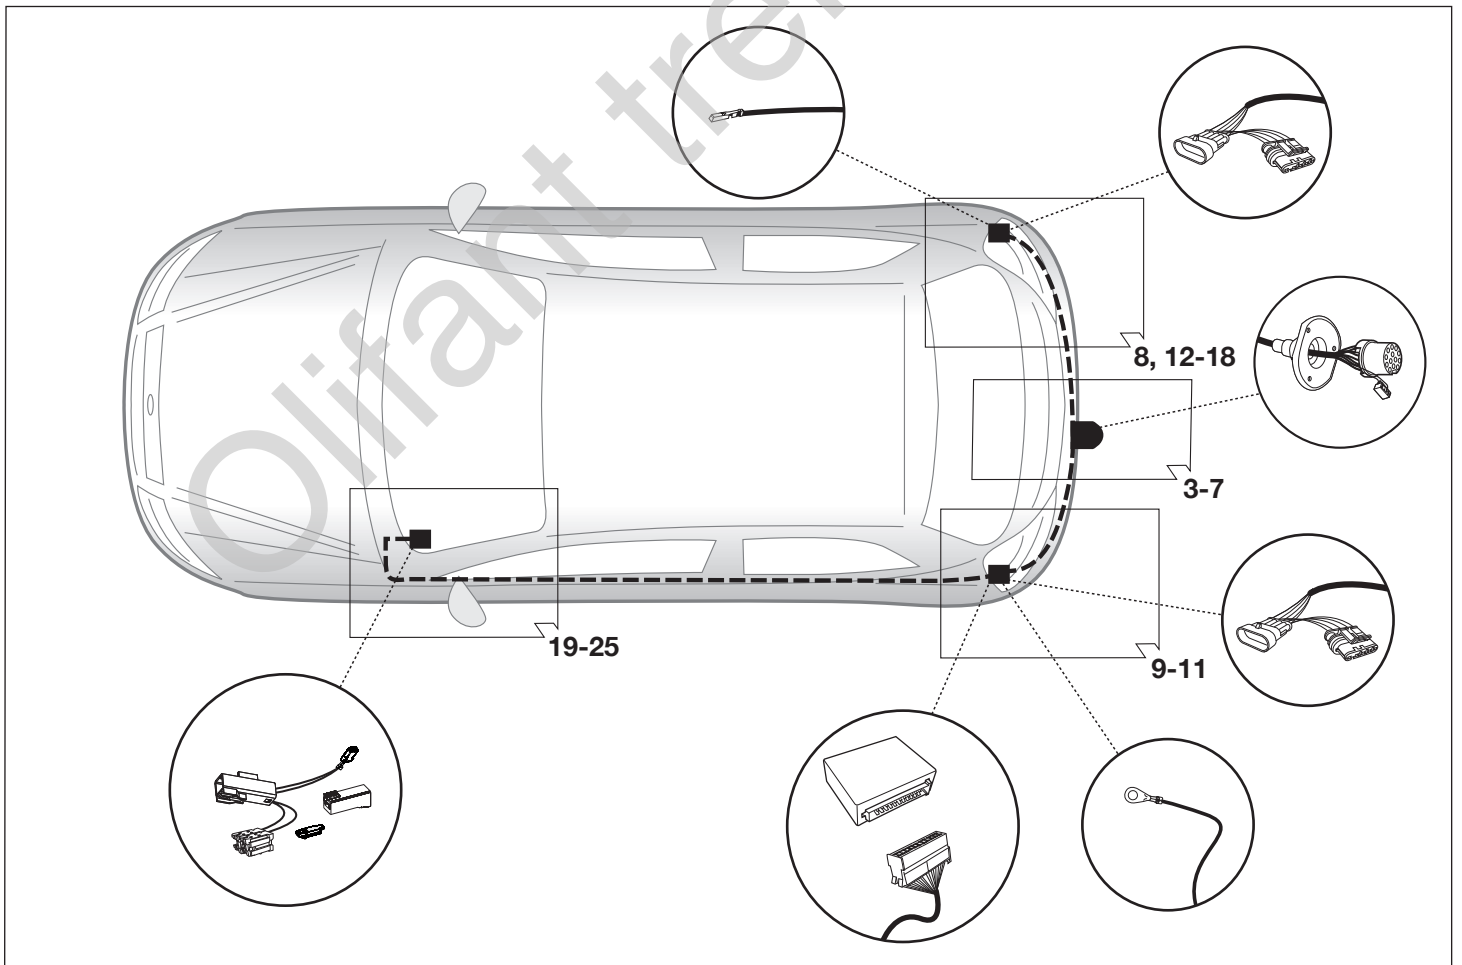

Electric wiring kit for towbars / 13-pin / 12 Volt / ISO 11446
Fitting instructions

F

Faisceau électrique pour crochet d'attelage / 13 broches / 12 Volt / ISO 11446
Instructions de montage

I

Cablaggio elettrico per ganci di traino / 13 poli / 12 Volt / ISO 11446
Istruzione di montaggio

E

Kits eléctricos para enganches de remolques / 13 pins / 12 Volt / ISO 11446
Instrucciones de montaje

NL

Elektro-inbouwset voor aanhangerkoppeling / 13-polig / 12 Volt / ISO 11446
Montagehandleiding

	GB	D	E	F	I	P	NL	DK	N	S	FIN	CZ	H	PL
BK	Black	Schwarz	Negro	Noir	Nero	Preto	Zwart	Sort	Svart	Svart	Musta	Černá	Fekete	Czarny
RD	Red	Rot	Rojo	Rouge	Rosso	Vermelho	Rood	Rød	Röd	Röd	Punainen	Červená	Piros	Czerwony
GN	Green	Grün	Verde	Vert	Verde	Verde	Groen	Grøn	Grønt	Grön	Vihreä	Zelená	Zöld	Zielony
OR	Orange	Orange	Naranja	Orange	Arancione	Laranja	Oranje	Orange	Orange	Orange	Oranssi	Oranzová	Narancs	Pomarańczowy
VT	Violet	Violett	Violeta	Violet	Viola	Violeta	Violet	Violet	Fiolett	Violett	Violetti	Fialová	Ibolya	Fioletowy
PK	Pink	Pink	Pink	Rose	Rosa	Cor-de-Rosa	Paars	Pink	Pink	Rosa	Pinkki	Růžová	Rózsaszín	Różowy
BL	Blue	Blau	Azul	Bleu	Blu	Azul	Blauw	Blå	Blått	Blå	Sininen	Modrá	Kék	Niebieski
YL	Yellow	Gelb	Amarillo	Jaune	Giallo	Amarelo	Geel	Gul	Gult	Gul	Keltainen	Zlutá	Sárga	Żółty
WT	White	Weiss	Blanco	Blanc	Bianco	Branco	Wit	Hvid	Hvitt	Vit	Valkoinen	Bílá	Fehér	Biały
BR	Brown	Braun	Marrón	Brun	Marrone	Marrom	Bruin	Brun	Brunt	Brun	Ruskea	Hnědá	Barna	Brazowy
GY	Grey	Grau	Gris	Gris	Grigio	Cinzeno	Grijs	Grå	Grått	Grå	Harmaa	Sedá	Szürke	Szary