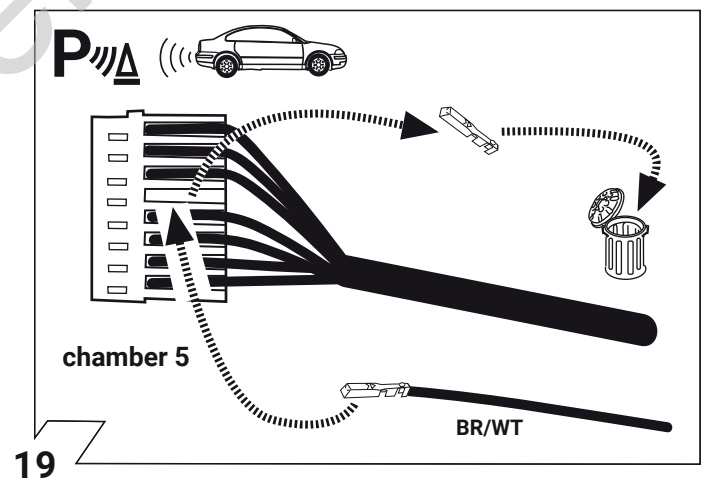

GB

Product overview
Electric wiring kit for towbars / 13-pin / 12 Volt / ISO 11446

F

Aperçu des produits
Faisceau pour attelage / 13 broches / 12 Volt / ISO 11446

I

Cerrellata dei prodotti
Cablaggio elettrico per ganci di traino / 13 poli / 12 Volt / ISO 11446

9

10

11

12

13

14

33

34