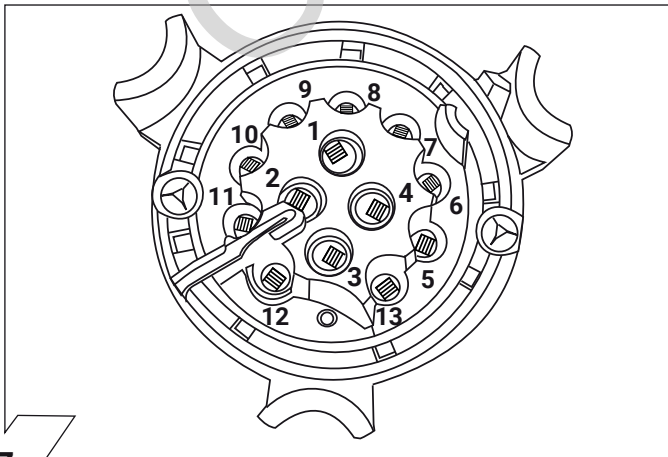

Grande Punto 3 & 5-Türer
Grande Punto 3 & 5-door

10/05 →
10/05 →

Punto Evo 3 & 5-Türer
Punto Evo 3 & 5-door

10/15 →
10/15 →

D

Produktübersicht
Elektro-Einbausatz für Anhängerkupplung / 13-polig / 12 Volt / ISO 11446

GB

Product overview
Electric wiring kit for towbars / 13-pin / 12 Volt / ISO 11446

F

Aperçu des produits
Faisceau pour attelage / 13 broches / 12 Volt / ISO 11446

I

Cerrellata dei prodotti
Cablaggio elettrico per ganci di traino / 13 poli / 12 Volt / ISO 11446

E

Descrpción del producto
Kits eléctricos para enganches de remolques / 13 pins / 12 Volt / ISO 11446

NL

Productoverzicht
Elektro-inbouwset voor aanhangerkoppeling / 13-polig / 12 Volt / ISO 11446

3

4

5

6