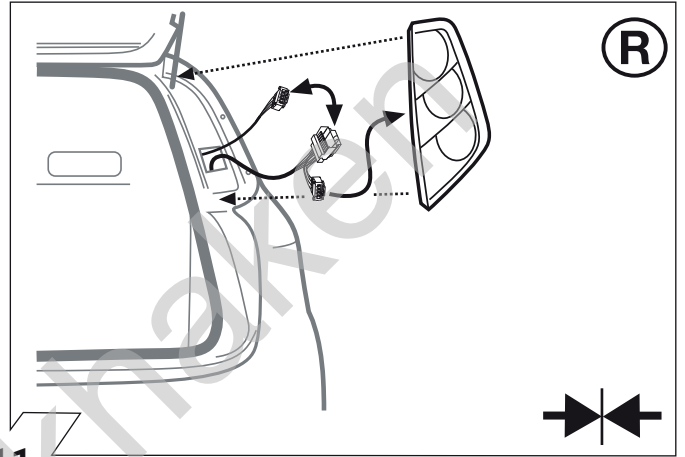

GB	D	E	F	I	P	NL	DK	N	S	FIN	CZ	H	PL
BK	Black	Schwarz	Negro	Noir	Nero	Preto	Zwart	Sort	Svart	Svart	Musta	Černá	Fekete	Czarny
RD	Red	Rot	Rojo	Rouge	Rosso	Vermelho	Rood	Rød	Rød	Röd	Punainen	Červená	Piros	Czerwony
GN	Green	Grün	Verde	Vert	Verde	Verde	Groen	Grøn	Grønt	Grön	Vihreä	Zelená	Zöld	Zielony
OR	Orange	Orange	Naranja	Orange	Arancione	Laranja	Oranje	Orange	Orange	Orange	Oranssi	Oranzová	Narancs	Pomarańczowy
VT	Violet	Violett	Violeta	Violet	Viola	Violeta	Violet	Violet	Fiolett	Violett	Violetti	Fialová	Ibolya	Fioletowy
PK	Pink	Pink	Pink	Rose	Rosa	Cor-de-Rosa	Paars	Pink	Pink	Rosa	Pinkki	Růžová	Rózsaszín	Różowy
BL	Blue	Blau	Azul	Bleu	Blu	Azul	Blauw	Blå	Blått	Blá	Sininen	Modrá	Kék	Niebieski
YL	Yellow	Gelb	Amarillo	Jaune	Giallo	Amarelo	Geel	Gul	Gult	Gul	Keltainen	Zlutá	Sárga	Żółty
WT	White	Weiss	Blanco	Blanc	Bianco	Branco	Wit	Hvid	Hvitt	Vt	Valkoinen	Bílá	Fehér	Biały
BR	Brown	Braun	Marrón	Brun	Marrone	Marrom	Bruin	Brun	Brunt	Brun	Ruskea	Hnědá	Barna	Brazowy
GY	Grey	Grau	Gris	Gris	Grigio	Cinzeno	Grijs	Grå	Grått	Grå	Harmaa	Sedá	Szürke	Szary

9

10

11

12

13

14