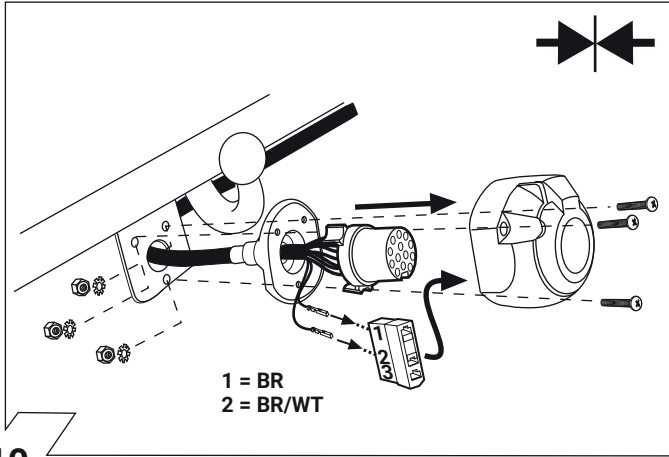

GB	D	E	F	I	P	NL	DK	N	S	FIN	CZ	H	PL
BK	Black	Schwarz	Negro	Noir	Nero	Preto	Zwart	Sort	Svart	Svart	Musta	Černá	Fekete	Czarny
RD	Red	Rot	Rojo	Rouge	Rosso	Vermelho	Rood	Rød	Rød	Röd	Punainen	Červená	Piros	Czerwony
GN	Green	Grün	Verde	Vert	Verde	Verde	Groen	Grøn	Grønt	Grön	Vihreä	Zelená	Zöld	Zielony
OR	Orange	Orange	Naranja	Orange	Arancione	Laranja	Oranje	Orange	Orange	Orange	Oranssi	Oranzová	Narancs	Pomarańczowy
VT	Violet	Violett	Violeta	Violet	Viola	Violeta	Violet	Violet	Fiolett	Violett	Violetti	Fialová	Ibolya	Fioletowy
PK	Pink	Pink	Pink	Rose	Rosa	Cor-de-Rosa	Paars	Pink	Pink	Rosa	Pinkki	Růžová	Rózsaszín	Różowy
BL	Blue	Blau	Azul	Bleu	Blu	Azul	Blauw	Blå	Blått	Blá	Sininen	Modrá	Kék	Niebieski
YL	Yellow	Gelb	Amarillo	Jaune	Giallo	Amarelo	Geel	Gul	Gult	Gul	Keltainen	Zlutá	Sárga	Żółty
WT	White	Weiss	Blanco	Blanc	Bianco	Branco	Wit	Hvid	Hvitt	Vt	Valkoinen	Bílá	Fehér	Biały
BR	Brown	Braun	Marrón	Brun	Marrone	Marrom	Bruin	Brun	Brunt	Brun	Ruskea	Hnědá	Barna	Brazowy
GY	Grey	Grau	Gris	Gris	Grigio	Cinzeno	Grijs	Grå	Grått	Grå	Harmaa	Sedá	Szürke	Szary

9

10