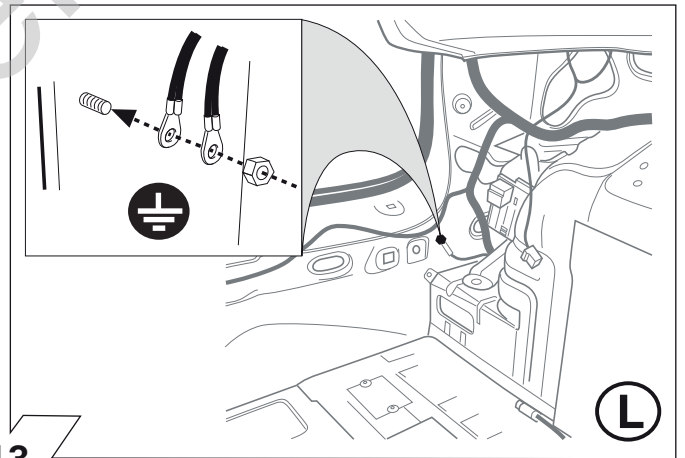

GB	D	E	F	I	P	NL	DK	N	S	FIN	CZ	H	PL
BK	Black	Schwarz	Negro	Noir	Nero	Preto	Zwart	Sort	Svart	Svart	Musta	Černá	Fekete	Czarny
RD	Red	Rot	Rojo	Rouge	Rosso	Vermelho	Rood	Rød	Rød	Röd	Punainen	Červená	Piros	Czerwony
GN	Green	Grün	Verde	Vert	Verde	Verde	Groen	Grøn	Grønt	Grön	Vihreä	Zelená	Zöld	Zielony
OR	Orange	Orange	Naranja	Orange	Arancione	Laranja	Oranje	Orange	Orange	Orange	Oranssi	Oranzová	Narancs	Pomarańczowy
VT	Violet	Violett	Violeta	Violet	Viola	Violeta	Violet	Violet	Fiolett	Violett	Violetti	Fialová	Ibolya	Fioletowy
PK	Pink	Pink	Pink	Rose	Rosa	Cor-de-Rosa	Paars	Pink	Pink	Rosa	Pinkki	Růžová	Rózsaszín	Różowy
BL	Blue	Blau	Azul	Bleu	Blu	Azul	Blauw	Blå	Blått	Blá	Sininen	Modrá	Kék	Niebieski
YL	Yellow	Gelb	Amarillo	Jaune	Giallo	Amarelo	Geel	Gul	Gult	Gul	Keltainen	Zlutá	Sárga	Żółty
WT	White	Weiss	Blanco	Blanc	Bianco	Branco	Wit	Hvid	Hvitt	Vt	Valkoinen	Bílá	Fehér	Biały
BR	Brown	Braun	Marrón	Brun	Marrone	Marrom	Bruin	Brun	Brunt	Brun	Ruskea	Hnědá	Barna	Brazowy
GY	Grey	Grau	Gris	Gris	Grigio	Cinzeno	Grijs	Grå	Grått	Grå	Harmaa	Sedá	Szürke	Szary

9

10

11

12

13

14