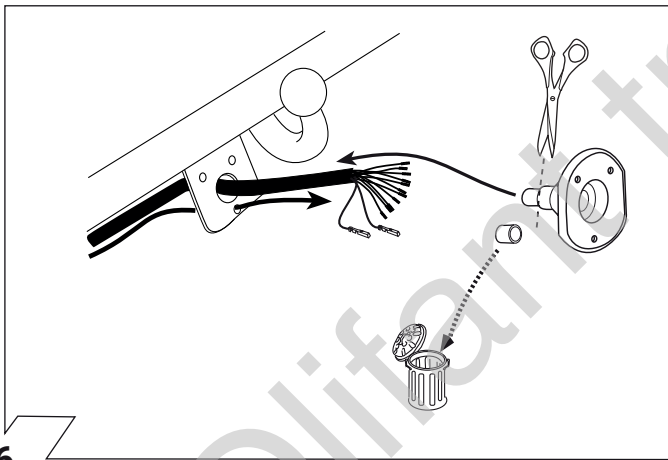

GB

Product overview
Electric wiring kit for towbars / 13-pin / 12 Volt / ISO 11446

F

Aperçu des produits
Faisceau pour attelage / 13 broches / 12 Volt / ISO 11446

I

Cerrellata dei prodotti
Cablaggio elettrico per ganci di traino / 13 poli / 12 Volt / ISO 11446

E

Descrpción del producto
Kits eléctricos para enganches de remolques / 13 pins / 12 Volt / ISO 11446

NL

Productoverzicht
Elektro-inbouwset voor aanhangerkoppeling / 13-polig / 12 Volt / ISO 11446

3

4

5

6