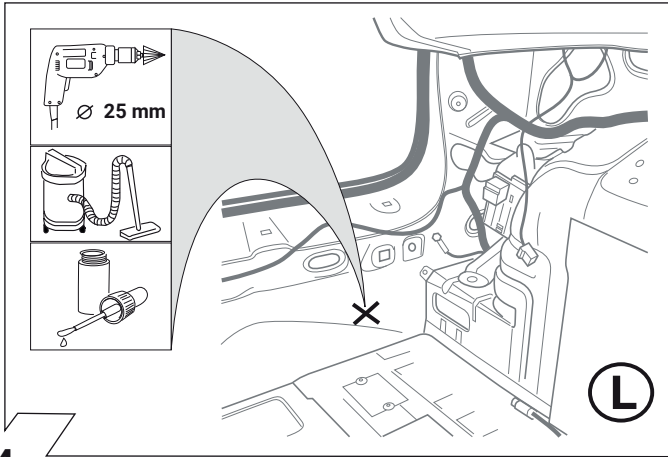

GB

Product overview
Electric wiring kit for towbars / 13-pin / 12 Volt / ISO 11446

F

Aperçu des produits
Faisceau pour attelage / 13 broches / 12 Volt / ISO 11446

I

Cerrellata dei prodotti
Cablaggio elettrico per ganci di traino / 13 poli / 12 Volt / ISO 11446

E

Descrpción del producto
Kits eléctricos para enganches de remolques / 13 pins / 12 Volt / ISO 11446

NL

Productoverzicht
Elektro-inbouwset voor aanhangerkoppeling / 13-polig / 12 Volt / ISO 11446

3

4

5

6