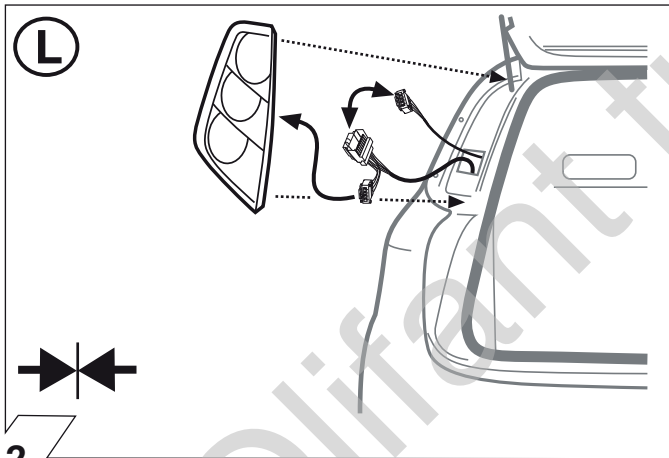

GB	D	E	F	I	P	NL	DK	N	S	FIN	CZ	H	PL
BK	Black	Schwarz	Negro	Noir	Nero	Preto	Zwart	Sort	Svart	Svart	Musta	Černá	Fekete	Czarny
RD	Red	Rot	Rojo	Rouge	Rosso	Vermelho	Rood	Rød	Rød	Röd	Punainen	Červená	Piros	Czerwony
GN	Green	Grün	Verde	Vert	Verde	Verde	Groen	Grøn	Grønt	Grön	Vihreä	Zelená	Zöld	Zielony
OR	Orange	Orange	Naranja	Orange	Arancione	Laranja	Oranje	Orange	Orange	Orange	Oranssi	Oranzová	Narancs	Pomarańczowy
VT	Violet	Violett	Violeta	Violet	Viola	Violeta	Violet	Violet	Fiolett	Violett	Violetti	Fialová	Ibolya	Fioletowy
PK	Pink	Pink	Pink	Rose	Rosa	Cor-de-Rosa	Paars	Pink	Pink	Rosa	Pinkki	Růžová	Rózsaszín	Różowy
BL	Blue	Blau	Azul	Bleu	Blu	Azul	Blauw	Blå	Blått	Blá	Sininen	Modrá	Kék	Niebieski
YL	Yellow	Gelb	Amarillo	Jaune	Giallo	Amarelo	Geel	Gul	Gult	Gul	Keltainen	Zlutá	Sárga	Żółty
WT	White	Weiss	Blanco	Blanc	Bianco	Branco	Wit	Hvid	Hvitt	Vt	Valkoinen	Bílá	Fehér	Biały
BR	Brown	Braun	Marrón	Brun	Marrone	Marrom	Bruin	Brun	Brunt	Brun	Ruskea	Hnědá	Barna	Brazowy
GY	Grey	Grau	Gris	Gris	Grigio	Cinzeno	Grijs	Grå	Grått	Grå	Harmaa	Sedá	Szürke	Szary

9

10

11

12

13

14