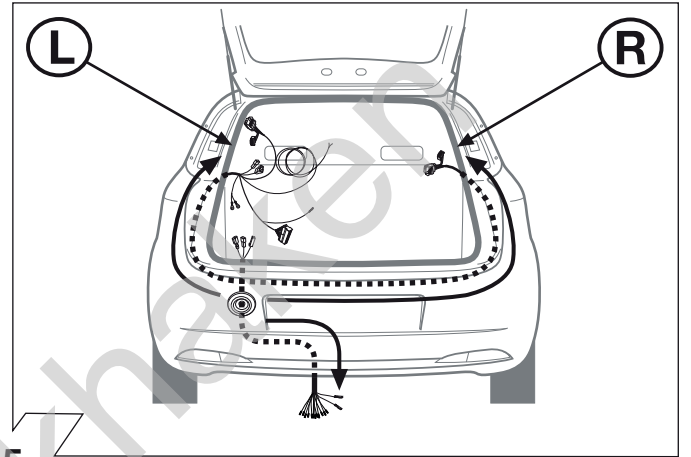

GB

Product overview
Electric wiring kit for towbars / 13-pin / 12 Volt / ISO 11446

F

Aperçu des produits
Faisceau pour attelage / 13 broches / 12 Volt / ISO 11446

I

Cerrellata dei prodotti
Cablaggio elettrico per ganci di traino / 13 poli / 12 Volt / ISO 11446

E

Descrpción del producto
Kits eléctricos para enganches de remolques / 13 pins / 12 Volt / ISO 11446

NL

Productoverzicht
Elektro-inbouwset voor aanhangerkoppeling / 13-polig / 12 Volt / ISO 11446

3

4

5

6