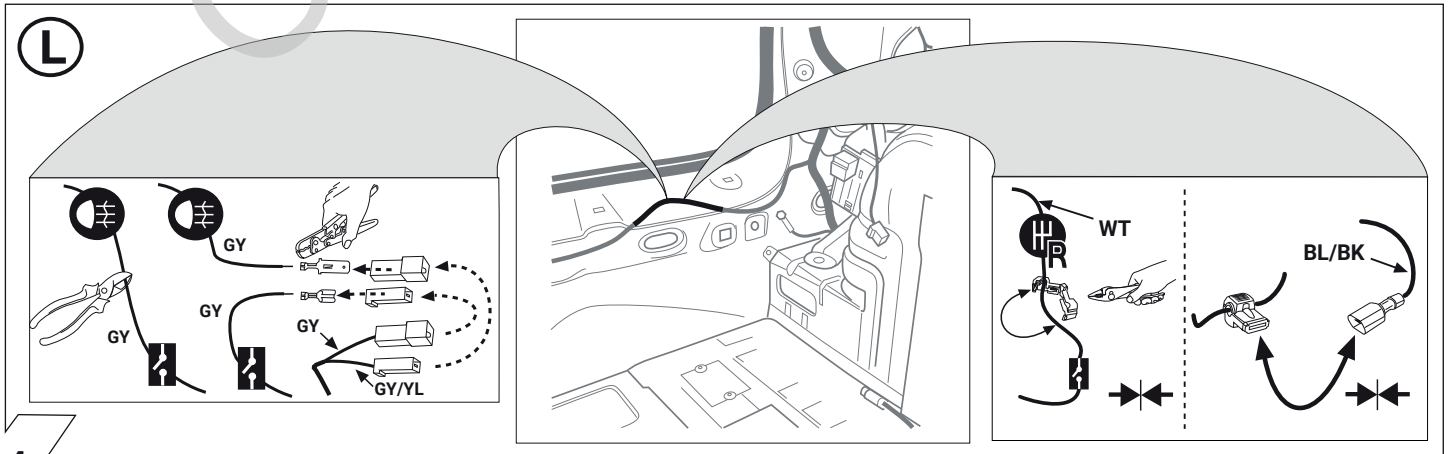

GB	D	E	F	I	P	NL	DK	N	S	FIN	CZ	H	PL
BK	Black	Schwarz	Negro	Noir	Nero	Preto	Zwart	Sort	Svart	Svart	Musta	Černá	Fekete	Czarny
RD	Red	Rot	Rojo	Rouge	Rosso	Vermelho	Rood	Rød	Rød	Röd	Punainen	Červená	Piros	Czerwony
GN	Green	Grün	Verde	Vert	Verde	Verde	Groen	Grøn	Grønt	Grön	Vihreä	Zelená	Zöld	Zielony
OR	Orange	Orange	Naranja	Orange	Arancione	Laranja	Oranje	Orange	Orange	Orange	Oranssi	Oranzová	Narancs	Pomarańczowy
VT	Violet	Violett	Violeta	Violet	Viola	Violeta	Violet	Violet	Fiolett	Violett	Violetti	Fialová	Ibolya	Fioletowy
PK	Pink	Pink	Pink	Rose	Rosa	Cor-de-Rosa	Paars	Pink	Pink	Rosa	Pinkki	Růžová	Rózsaszín	Różowy
BL	Blue	Blau	Azul	Bleu	Blu	Azul	Blauw	Blå	Blått	Blá	Sininen	Modrá	Kék	Niebieski
YL	Yellow	Gelb	Amarillo	Jaune	Giallo	Amarelo	Geel	Gul	Gult	Gul	Keltainen	Zlutá	Sárga	Żółty
WT	White	Weiss	Blanco	Blanc	Bianco	Branco	Wit	Hvid	Hvitt	Vt	Valkoinen	Bílá	Fehér	Biały
BR	Brown	Braun	Marrón	Brun	Marrone	Marrom	Bruin	Brun	Brunt	Brun	Ruskea	Hnědá	Barna	Brazowy
GY	Grey	Grau	Gris	Gris	Grigio	Cinzeno	Grijs	Grå	Grått	Grå	Harmaa	Sedá	Szürke	Szary

9

10

11

12

13

14