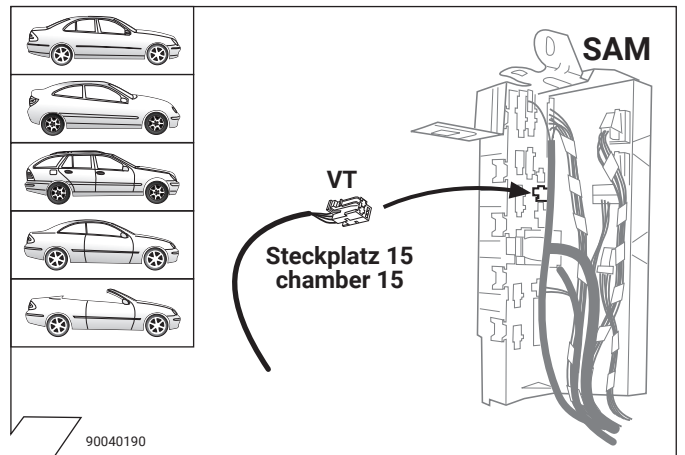

Cablaggio elettrico per ganci di traino / 13 poli / 12 Volt / ISO 11446  
**Istruzione di montaggio**

Kits eléctricos para enganches de remolques / 13 pins / 12 Volt / ISO 11446  
**Instrucciones de montaje**

Elektro-inbouwset voor aanhangerkoppeling / 13-polig / 12 Volt / ISO 11446  
**Montagehandleiding**

90270328

6

7

8

9

10

	GB	D	E	F	I	P	NL	DK	N	S	FIN	CZ	H	PL
BK	Black	Schwarz	Negro	Noir	Nero	Preto	Zwart	Sort	Svart	Svart	Musta	Černá	Fekete	Czarny
RD	Red	Rot	Rojo	Rouge	Rosso	Vermelho	Rood	Rød	Rød	Röd	Punainen	Červená	Piros	Czerwony
GN	Green	Grün	Verde	Vert	Verde	Verde	Groen	Grøn	Grønt	Grön	Vihreä	Zelená	Zöld	Zielony
OR	Orange	Orange	Naranja	Orange	Arancione	Laranja	Oranje	Orange	Orange	Orange	Oranssi	Oranzová	Narancs	Pomarańczowy
VT	Violet	Violett	Violeta	Violet	Viola	Violeta	Violet	Violet	Fiolett	Violett	Violetti	Fialová	Ibolya	Fioletowy
PK	Pink	Pink	Pink	Rose	Rosa	Cor-de-Rosa	Paars	Pink	Pink	Rosa	Pinkki	Růžová	Rózsaszín	Różowy
BL	Blue	Blau	Azul	Bleu	Blu	Azul	Blauw	Blå	Blått	Blå	Sininen	Modrá	Kék	Niebieski
YL	Yellow	Gelb	Amarillo	Jaune	Giallo	Amarelo	Geel	Gul	Gult	Gul	Keltainen	Slutá	Sárga	Żółty
WT	White	Weiss	Blanco	Blanc	Bianco	Branco	Wit	Hvid	Hvitt	Vit	Valkoinen	Bílá	Fehér	Biały
BR	Brown	Braun	Marrón	Brun	Marrone	Marrom	Bruin	Brun	Brunt	Brun	Ruskea	Hnědá	Barna	Brazowy
GY	Grey	Grau	Gris	Gris	Grigio	Cinzeno	Grijs	Grå	Grått	Grå	Harmaa	Zedá	Szürke	Szary

90500580

11

12

13

15

17

ISO 11446	Belegung der Steckdose / Maximale Ausgangsleistung Socket configuration / Maximum power output Correspondance des contacts de la prise / Puissance de sortie maximale Abbinamento della presa / Uscita di alimentazione massima		
	1/L	BK/WT	21W
	2	WT	42W
	3/31	BR	
	4/R	BK/GN	21W
	5/58-R	GY/RD	52W
	6/54	BK/RD	63W
	7/58-L	GY/BK	52W
	8	BL/RD	42W
	9	RD	240W
	10	YL	180W
	11	YL/BR	
	12		
	13	RD/BR	

14

16

18

19

20

21

22

23