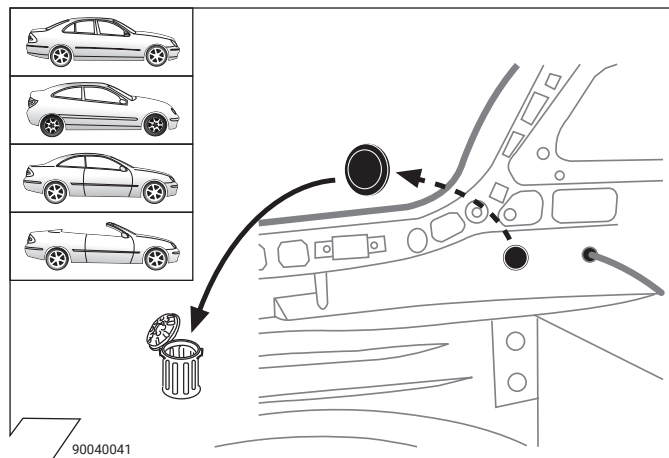

Cablaggio elettrico per ganci di traino / 13 poli / 12 Volt / ISO 11446  
**Istruzione di montaggio**

Kits eléctricos para enganches de remolques / 13 pins / 12 Volt / ISO 11446  
**Instrucciones de montaje**

Elektro-inbouwset voor aanhangerkoppeling / 13-polig / 12 Volt / ISO 11446  
**Montagehandleiding**

90270328

6

7

8

9

10

	GB	D	E	F	I	P	NL	DK	N	S	FIN	CZ	H	PL
BK	Black	Schwarz	Negro	Noir	Nero	Preto	Zwart	Sort	Svart	Svart	Musta	Černá	Fekete	Czarny
RD	Red	Rot	Rojo	Rouge	Rosso	Vermelho	Rood	Rød	Rød	Röd	Punainen	Červená	Piros	Czerwony
GN	Green	Grün	Verde	Vert	Verde	Verde	Groen	Grøn	Grønt	Grön	Vihreä	Zelená	Zöld	Zielony
OR	Orange	Orange	Naranja	Orange	Arancione	Laranja	Oranje	Orange	Orange	Orange	Oranssi	Oranzová	Narancs	Pomarańczowy
VT	Violet	Violett	Violeta	Violet	Viola	Violeta	Violet	Violet	Fiolett	Violett	Violetti	Fialová	Ibolya	Fioletowy
PK	Pink	Pink	Pink	Rose	Rosa	Cor-de-Rosa	Paars	Pink	Pink	Rosa	Pinkki	Růžová	Rózsaszín	Różowy
BL	Blue	Blau	Azul	Bleu	Blu	Azul	Blauw	Blå	Blått	Blå	Sininen	Modrá	Kék	Niebieski
YL	Yellow	Gelb	Amarillo	Jaune	Giallo	Amarelo	Geel	Gul	Gult	Gul	Keltainen	Slutá	Sárga	Żółty
WT	White	Weiss	Blanco	Blanc	Bianco	Branco	Wit	Hvid	Hvitt	Vit	Valkoinen	Bílá	Fehér	Biały
BR	Brown	Braun	Marrón	Brun	Marrone	Marrom	Bruin	Brun	Brunt	Brun	Ruskea	Hnědá	Barna	Brazowy
GY	Grey	Grau	Gris	Gris	Grigio	Cinzeno	Grijs	Grå	Grått	Grå	Harmaa	Zedá	Szürke	Szary