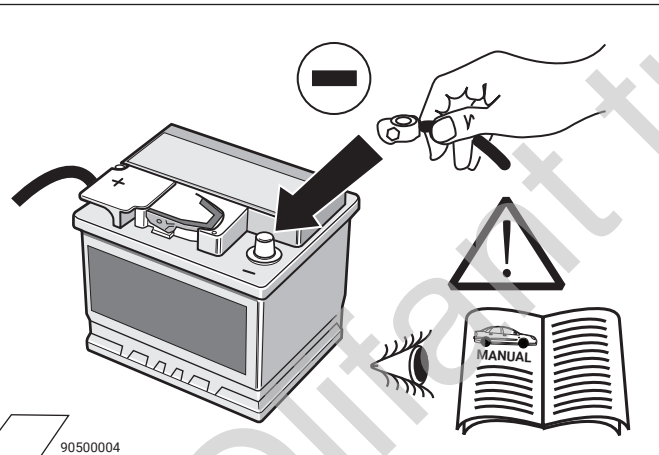

90500004

33