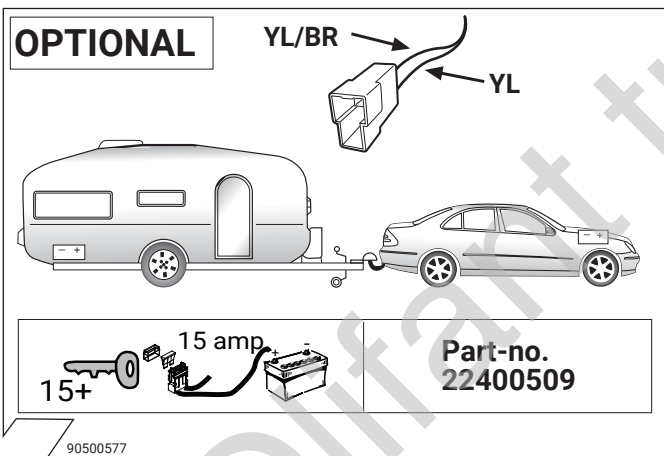

Elektro-Einbausatz für Anhängerkupplung / 13-polig / 12 Volt / ISO 11446  
**Einbauanleitung**

Electric wiring kit for towbars / 13-pin / 12 Volt / ISO 11446  
**Fitting instructions**

Faisceau électrique pour crochet d'attelage / 13 broches / 12 Volt / ISO 11446  
**Instructions de montage**

Cablaggio elettrico per ganci di traino / 13 poli / 12 Volt / ISO 11446  
**Istruzione di montaggio**

Kits eléctricos para enganches de remolques / 13 pins / 12 Volt / ISO 11446  
**Instrucciones de montaje**

14

16

18

19

20

21

22

23

24

25

26

27

28

29

**OPTIONAL**

**Trailer Simulator  
for  
7- and 13-pin  
Sockets**