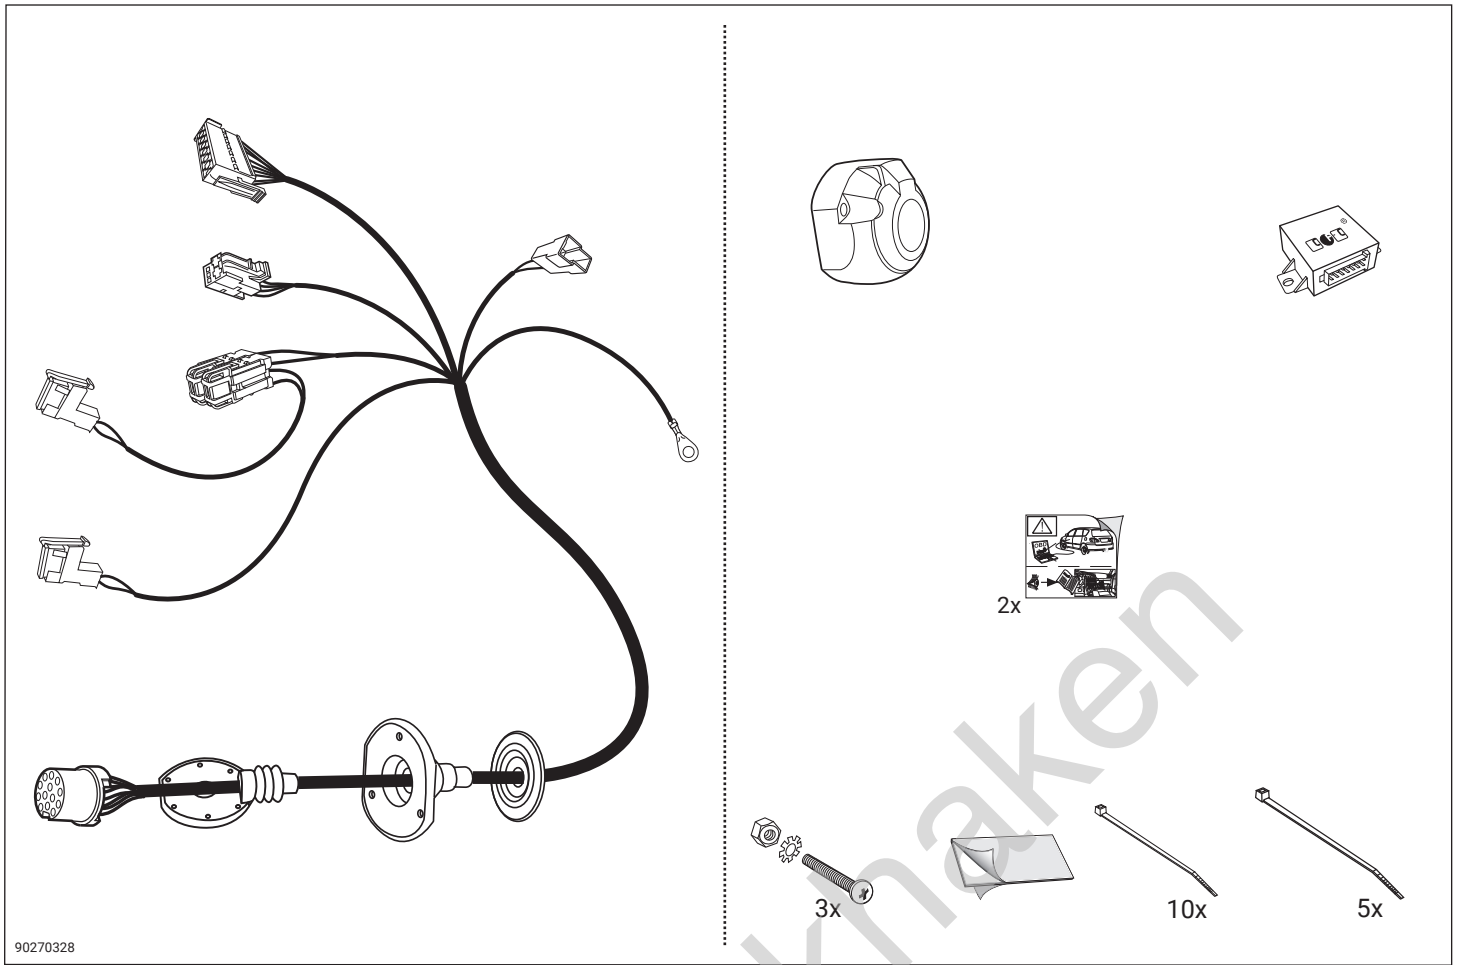

Elektro-Einbausatz für Anhängerkupplung / 13-polig / 12 Volt / ISO 11446  
**Einbauanleitung**

Electric wiring kit for towbars / 13-pin / 12 Volt / ISO 11446  
**Fitting instructions**

Faisceau électrique pour crochet d'attelage / 13 broches / 12 Volt / ISO 11446  
**Instructions de montage**

Cablaggio elettrico per ganci di traino / 13 poli / 12 Volt / ISO 11446  
**Istruzione di montaggio**

Kits eléctricos para enganches de remolques / 13 pins / 12 Volt / ISO 11446  
**Instrucciones de montaje**

Elektro-inbouwset voor aanhangerkoppeling / 13-polig / 12 Volt / ISO 11446  
**Montagehandleiding**

90270328

6

7

8

9

10

	GB	D	E	F	I	P	NL	DK	N	S	FIN	CZ	H	PL
BK	Black	Schwarz	Negro	Noir	Nero	Preto	Zwart	Sort	Svart	Svart	Musta	Černá	Fekete	Czarny
RD	Red	Rot	Rojo	Rouge	Rosso	Vermelho	Rood	Rød	Rød	Röd	Punainen	Červená	Piros	Czerwony
GN	Green	Grün	Verde	Vert	Verde	Verde	Groen	Grøn	Grønt	Grön	Vihreä	Zelená	Zöld	Zielony
OR	Orange	Orange	Naranja	Orange	Arancione	Laranja	Oranje	Orange	Orange	Orange	Oranssi	Oranzová	Narancs	Pomarańczowy
VT	Violet	Violett	Violeta	Violet	Viola	Violeta	Violet	Violet	Fiolett	Violett	Violetti	Fialová	Ibolya	Fioletowy
PK	Pink	Pink	Pink	Rose	Rosa	Cor-de-Rosa	Paars	Pink	Pink	Rosa	Pinkki	Růžová	Rózsaszín	Różowy
BL	Blue	Blau	Azul	Bleu	Blu	Azul	Blauw	Blå	Blått	Blå	Sininen	Modrá	Kék	Niebieski
YL	Yellow	Gelb	Amarillo	Jaune	Giallo	Amarelo	Geel	Gul	Gult	Gul	Keltainen	Slutá	Sárga	Żółty
WT	White	Weiss	Blanco	Blanc	Bianco	Branco	Wit	Hvid	Hvitt	Vit	Valkoinen	Bílá	Fehér	Biały
BR	Brown	Braun	Marrón	Brun	Marrone	Marrom	Bruin	Brun	Brunt	Brun	Ruskea	Hnědá	Barna	Brazowy
GY	Grey	Grau	Gris	Gris	Grigio	Cinzeno	Grijs	Grå	Grått	Grå	Harmaa	Zedá	Szürke	Szary