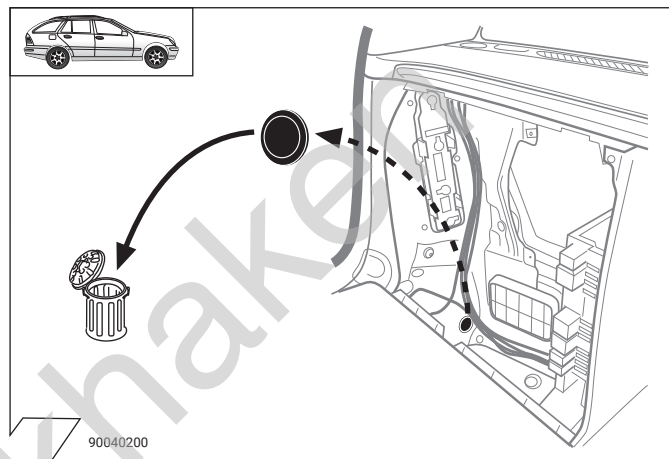

Cablaggio elettrico per ganci di traino / 13 poli / 12 Volt / ISO 11446  
**Istruzione di montaggio**

Kits eléctricos para enganches de remolques / 13 pins / 12 Volt / ISO 11446  
**Instrucciones de montaje**

Elektro-inbouwset voor aanhangerkoppeling / 13-polig / 12 Volt / ISO 11446  
**Montagehandleiding**

90270328

6

7

8

9

10

	GB	D	E	F	I	P	NL	DK	N	S	FIN	CZ	H	PL
BK	Black	Schwarz	Negro	Noir	Nero	Preto	Zwart	Sort	Svart	Svart	Musta	Černá	Fekete	Czarny
RD	Red	Rot	Rojo	Rouge	Rosso	Vermelho	Rood	Rød	Rød	Röd	Punainen	Červená	Piros	Czerwony
GN	Green	Grün	Verde	Vert	Verde	Verde	Groen	Grøn	Grønt	Grön	Vihreä	Zelená	Zöld	Zielony
OR	Orange	Orange	Naranja	Orange	Arancione	Laranja	Oranje	Orange	Orange	Orange	Oranssi	Oranzová	Narancs	Pomarańczowy
VT	Violet	Violett	Violeta	Violet	Viola	Violeta	Violet	Violet	Fiolett	Violett	Violetti	Fialová	Ibolya	Fioletowy
PK	Pink	Pink	Pink	Rose	Rosa	Cor-de-Rosa	Paars	Pink	Pink	Rosa	Pinkki	Růžová	Rózsaszín	Różowy
BL	Blue	Blau	Azul	Bleu	Blu	Azul	Blauw	Blå	Blått	Blå	Sininen	Modrá	Kék	Niebieski
YL	Yellow	Gelb	Amarillo	Jaune	Giallo	Amarelo	Geel	Gul	Gult	Gul	Keltainen	Slutá	Sárga	Żółty
WT	White	Weiss	Blanco	Blanc	Bianco	Branco	Wit	Hvid	Hvitt	Vit	Valkoinen	Bílá	Fehér	Biały
BR	Brown	Braun	Marrón	Brun	Marrone	Marrom	Bruin	Brun	Brunt	Brun	Ruskea	Hnědá	Barna	Brazowy
GY	Grey	Grau	Gris	Gris	Grigio	Cinzeno	Grijs	Grå	Grått	Grå	Harmaa	Zedá	Szürke	Szary