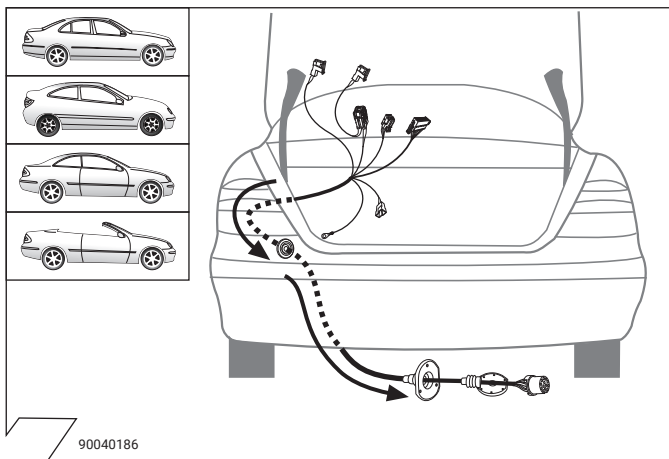

Elektro-Einbausatz für Anhängerkupplung / 13-polig / 12 Volt / ISO 11446  
**Einbauanleitung**

Electric wiring kit for towbars / 13-pin / 12 Volt / ISO 11446  
**Fitting instructions**

Faisceau électrique pour crochet d'attelage / 13 broches / 12 Volt / ISO 11446  
**Instructions de montage**

Cablaggio elettrico per ganci di traino / 13 poli / 12 Volt / ISO 11446  
**Istruzione di montaggio**

Kits eléctricos para enganches de remolques / 13 pins / 12 Volt / ISO 11446  
**Instrucciones de montaje**

Elektro-inbouwset voor aanhangerkoppeling / 13-polig / 12 Volt / ISO 11446  
**Montagehandleiding**

90270328

6

7

8

9

10

	GB	D	E	F	I	P	NL	DK	N	S	FIN	CZ	H	PL
BK	Black	Schwarz	Negro	Noir	Nero	Preto	Zwart	Sort	Svart	Svart	Musta	Černá	Fekete	Czarny
RD	Red	Rot	Rojo	Rouge	Rosso	Vermelho	Rood	Rød	Rød	Röd	Punainen	Červená	Piros	Czerwony
GN	Green	Grün	Verde	Vert	Verde	Verde	Groen	Grøn	Grønt	Grön	Vihreä	Zelená	Zöld	Zielony
OR	Orange	Orange	Naranja	Orange	Arancione	Laranja	Oranje	Orange	Orange	Orange	Oranssi	Oranzová	Narancs	Pomarańczowy
VT	Violet	Violett	Violeta	Violet	Viola	Violeta	Violet	Violet	Fiolett	Violett	Violetti	Fialová	Ibolya	Fioletowy
PK	Pink	Pink	Pink	Rose	Rosa	Cor-de-Rosa	Paars	Pink	Pink	Rosa	Pinkki	Růžová	Rózsaszín	Różowy
BL	Blue	Blau	Azul	Bleu	Blu	Azul	Blauw	Blå	Blått	Blå	Sininen	Modrá	Kék	Niebieski
YL	Yellow	Gelb	Amarillo	Jaune	Giallo	Amarelo	Geel	Gul	Gult	Gul	Keltainen	Slutá	Sárga	Żółty
WT	White	Weiss	Blanco	Blanc	Bianco	Branco	Wit	Hvid	Hvitt	Vit	Valkoinen	Bílá	Fehér	Biały
BR	Brown	Braun	Marrón	Brun	Marrone	Marrom	Bruin	Brun	Brunt	Brun	Ruskea	Hnědá	Barna	Brazowy
GY	Grey	Grau	Gris	Gris	Grigio	Cinzeno	Grijs	Grå	Grått	Grå	Harmaa	Zedá	Szürke	Szary