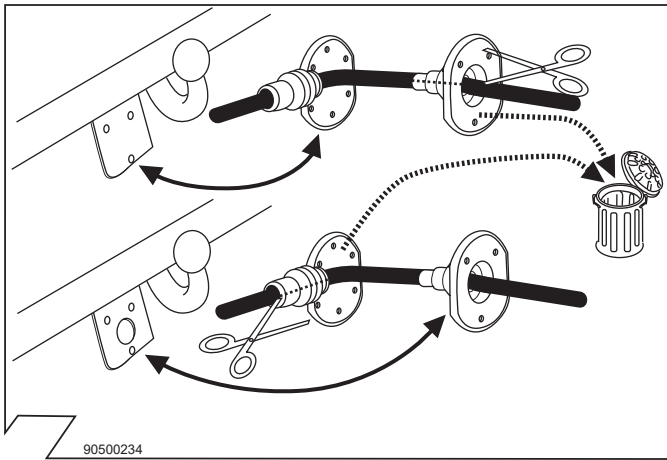

12

13

15

17

ISO 11446	Belegung der Steckdose / Maximale Ausgangsleistung Socket configuration / Maximum power output Correspondance des contacts de la prise / Puissance de sortie maximale Abbinamento della presa / Uscita di alimentazione massima		
	1/L	BK/WT	21W
	2	WT	42W
	3/31	BR	
	4/R	BK/GN	21W
	5/58-R	GY/RD	52W
	6/54	BK/RD	63W
	7/58-L	GY/BK	52W
	8	BL/RD	42W
	9	RD	240W
	10	YL	180W
	11	YL/BR	
	12		
	13	RD/BR	

14

16

18