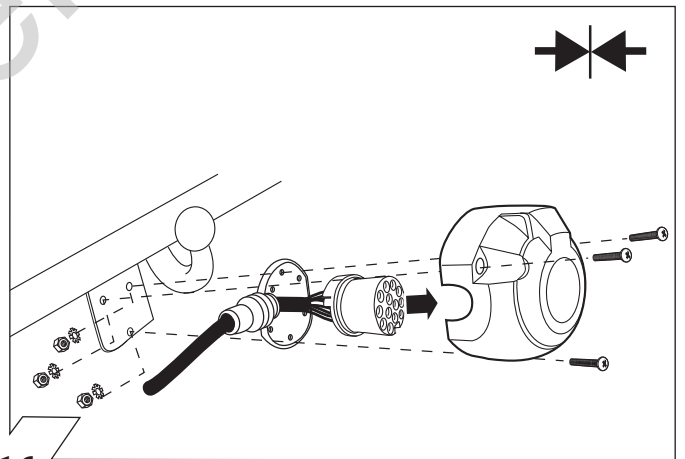

17

ISO 11446	Belegung der Steckdose / Maximale Ausgangsleistung Socket configuration / Maximum power output Correspondance des contacts de la prise / Puissance de sortie maximale Abbinamento della presa / Uscita di alimentazione massima		
	1/L	BK/WT	21W
	2	WT	42W
	3/31	BR	
	4/R	BK/GN	21W
	5/58-R	GY/RD	52W
	6/54	BK/RD	63W
	7/58-L	GY/BK	52W
	8	BL/RD	42W
	9	RD	240W
	10	YL	180W
	11	YL/BR	
	12		
	13	RD/BR	

14

16