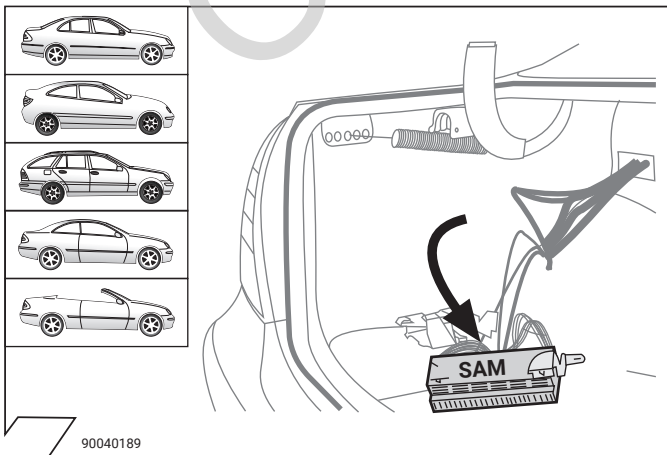

12

13

15

17

ISO 11446	Belegung der Steckdose / Maximale Ausgangsleistung Socket configuration / Maximum power output Correspondance des contacts de la prise / Puissance de sortie maximale Abbinamento della presa / Uscita di alimentazione massima		
	1/L	BK/WT	21W
	2	WT	42W
	3/31	BR	
	4/R	BK/GN	21W
	5/58-R	GY/RD	52W
	6/54	BK/RD	63W
	7/58-L	GY/BK	52W
	8	BL/RD	42W
	9	RD	240W
	10	YL	180W
	11	YL/BR	
	12		
	13	RD/BR	

14

16

18