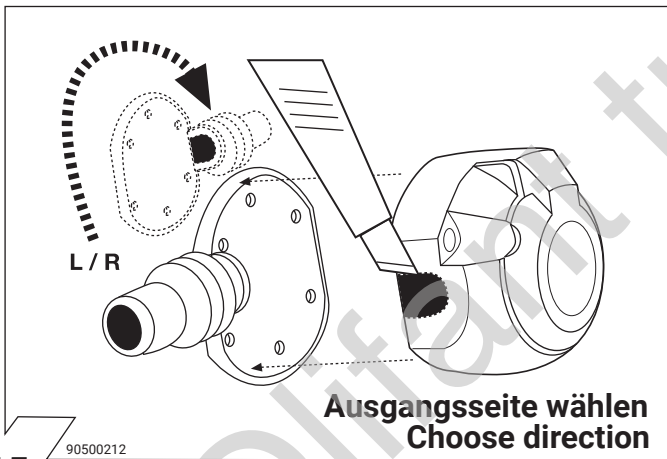

12

13

15

17

ISO 11446	Belegung der Steckdose / Maximale Ausgangsleistung Socket configuration / Maximum power output Correspondance des contacts de la prise / Puissance de sortie maximale Abbinamento della presa / Uscita di alimentazione massima		
	1/L	BK/WT	21W
	2	WT	42W
	3/31	BR	
	4/R	BK/GN	21W
	5/58-R	GY/RD	52W
	6/54	BK/RD	63W
	7/58-L	GY/BK	52W
	8	BL/RD	42W
	9	RD	240W
	10	YL	180W
	11	YL/BR	
	12		
	13	RD/BR	

14

16

18