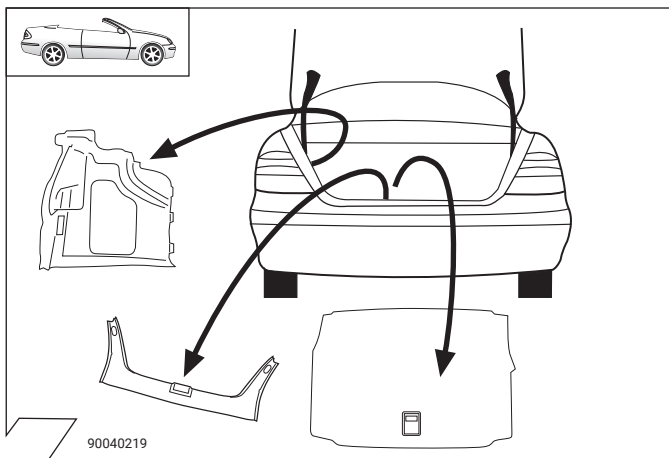

Elektro-Einbausatz für Anhängerkupplung / 13-polig / 12 Volt / ISO 11446  
**Einbauanleitung**

Electric wiring kit for towbars / 13-pin / 12 Volt / ISO 11446  
**Fitting instructions**

Faisceau électrique pour crochet d'attelage / 13 broches / 12 Volt / ISO 11446  
**Instructions de montage**

Cablaggio elettrico per ganci di traino / 13 poli / 12 Volt / ISO 11446  
**Istruzione di montaggio**

Kits eléctricos para enganches de remolques / 13 pins / 12 Volt / ISO 11446  
**Instrucciones de montaje**

Elektro-inbouwset voor aanhangerkoppeling / 13-polig / 12 Volt / ISO 11446  
**Montagehandleiding**

90270328

6

7

8

9

10

	GB	D	E	F	I	P	NL	DK	N	S	FIN	CZ	H	PL
BK	Black	Schwarz	Negro	Noir	Nero	Preto	Zwart	Sort	Svart	Svart	Musta	Černá	Fekete	Czarny
RD	Red	Rot	Rojo	Rouge	Rosso	Vermelho	Rood	Rød	Rød	Röd	Punainen	Červená	Piros	Czerwony
GN	Green	Grün	Verde	Vert	Verde	Verde	Groen	Grøn	Grønt	Grön	Vihreä	Zelená	Zöld	Zielony
OR	Orange	Orange	Naranja	Orange	Arancione	Laranja	Oranje	Orange	Orange	Orange	Oranssi	Oranzová	Narancs	Pomarańczowy
VT	Violet	Violett	Violeta	Violet	Viola	Violeta	Violet	Violet	Fiolett	Violett	Violetti	Fialová	Ibolya	Fioletowy
PK	Pink	Pink	Pink	Rose	Rosa	Cor-de-Rosa	Paars	Pink	Pink	Rosa	Pinkki	Růžová	Rózsaszín	Różowy
BL	Blue	Blau	Azul	Bleu	Blu	Azul	Blauw	Blå	Blått	Blå	Sininen	Modrá	Kék	Niebieski
YL	Yellow	Gelb	Amarillo	Jaune	Giallo	Amarelo	Geel	Gul	Gult	Gul	Keltainen	Slutá	Sárga	Żółty
WT	White	Weiss	Blanco	Blanc	Bianco	Branco	Wit	Hvid	Hvitt	Vit	Valkoinen	Bílá	Fehér	Biały
BR	Brown	Braun	Marrón	Brun	Marrone	Marrom	Bruin	Brun	Brunt	Brun	Ruskea	Hnědá	Barna	Brazowy
GY	Grey	Grau	Gris	Gris	Grigio	Cinzeno	Grijs	Grå	Grått	Grå	Harmaa	Zedá	Szürke	Szary