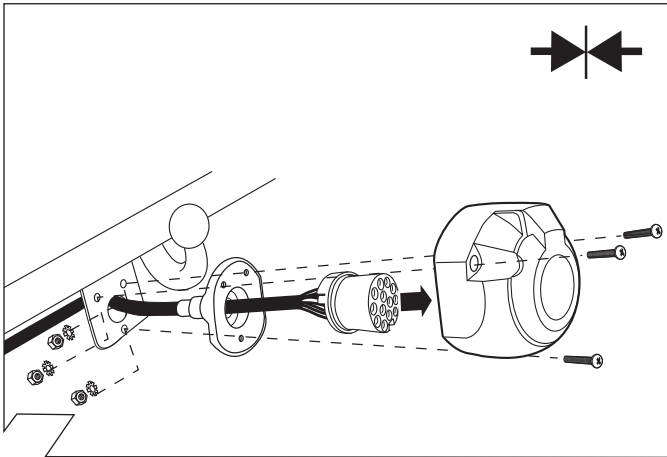

12

13

15

17

ISO 11446	Belegung der Steckdose / Maximale Ausgangsleistung Socket configuration / Maximum power output Correspondance des contacts de la prise / Puissance de sortie maximale Abbinamento della presa / Uscita di alimentazione massima		
	1/L	BK/WT	21W
	2	WT	42W
	3/31	BR	
	4/R	BK/GN	21W
	5/58-R	GY/RD	52W
	6/54	BK/RD	63W
	7/58-L	GY/BK	52W
	8	BL/RD	42W
	9	RD	240W
	10	YL	180W
	11	YL/BR	
	12		
	13	RD/BR	

14

16

18