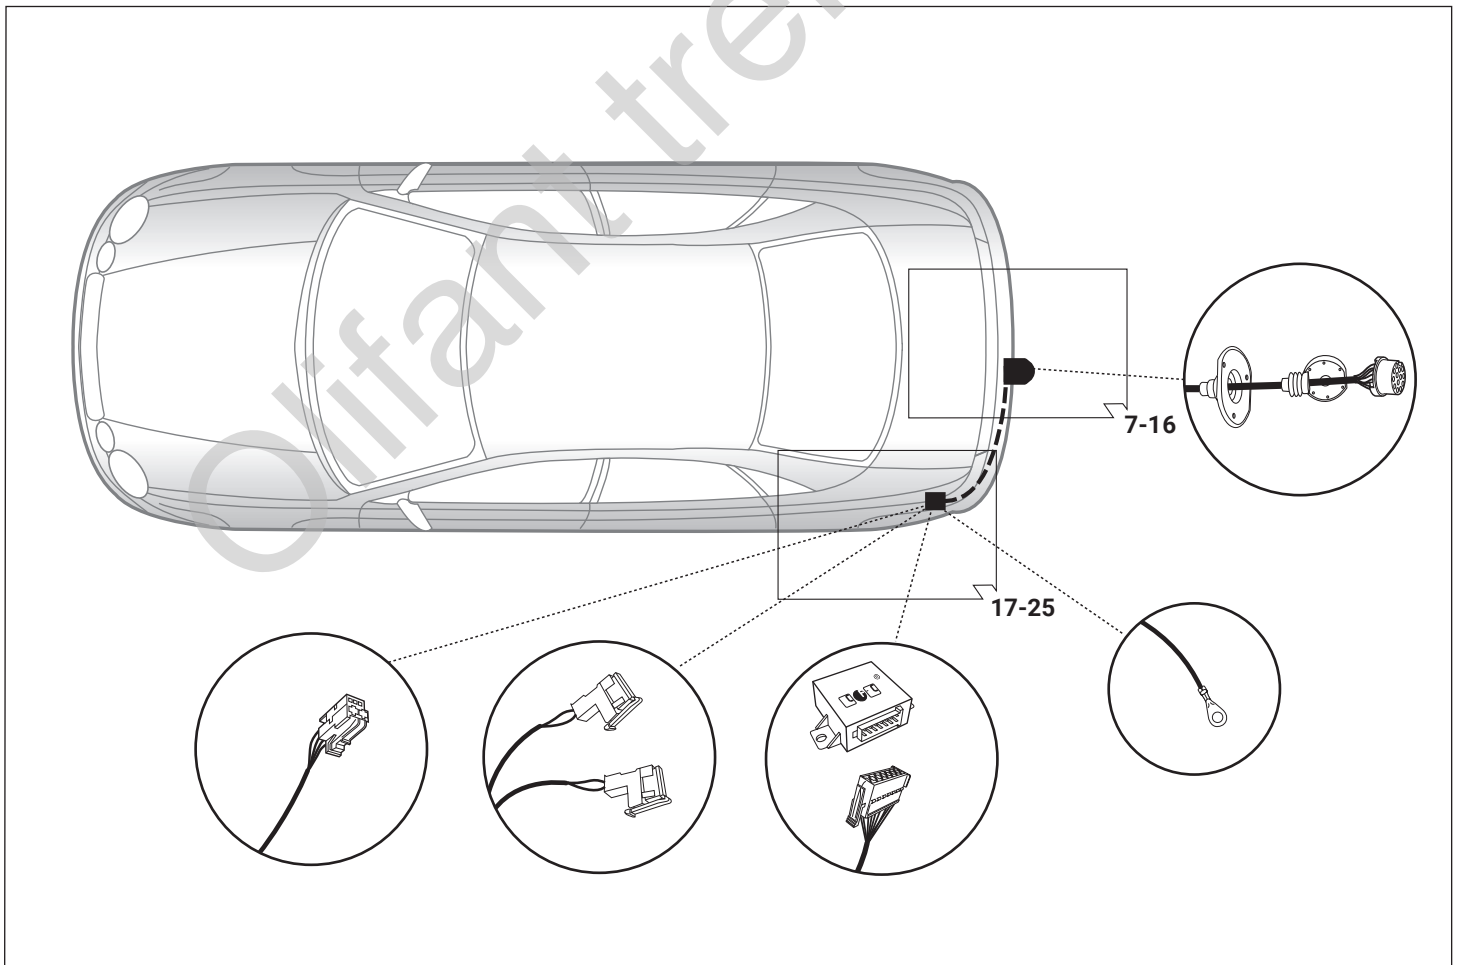

Elektro-Einbausatz für Anhängerkupplung / 13-polig / 12 Volt / ISO 11446  
**Einbauanleitung**

Electric wiring kit for towbars / 13-pin / 12 Volt / ISO 11446  
**Fitting instructions**

Faisceau électrique pour crochet d'attelage / 13 broches / 12 Volt / ISO 11446  
**Instructions de montage**

Cablaggio elettrico per ganci di traino / 13 poli / 12 Volt / ISO 11446  
**Istruzione di montaggio**

Kits eléctricos para enganches de remolques / 13 pins / 12 Volt / ISO 11446  
**Instrucciones de montaje**

Elektro-inbouwset voor aanhangerkoppeling / 13-polig / 12 Volt / ISO 11446  
**Montagehandleiding**

90270328

6

7

8

9

10

	GB	D	E	F	I	P	NL	DK	N	S	FIN	CZ	H	PL
BK	Black	Schwarz	Negro	Noir	Nero	Preto	Zwart	Sort	Svart	Svart	Musta	Černá	Fekete	Czarny
RD	Red	Rot	Rojo	Rouge	Rosso	Vermelho	Rood	Rød	Rød	Röd	Punainen	Červená	Piros	Czerwony
GN	Green	Grün	Verde	Vert	Verde	Verde	Groen	Grøn	Grønt	Grön	Vihreä	Zelená	Zöld	Zielony
OR	Orange	Orange	Naranja	Orange	Arancione	Laranja	Oranje	Orange	Orange	Orange	Oranssi	Oranzová	Narancs	Pomarańczowy
VT	Violet	Violett	Violeta	Violet	Viola	Violeta	Violet	Violet	Fiolett	Violett	Violetti	Fialová	Ibolya	Fioletowy
PK	Pink	Pink	Pink	Rose	Rosa	Cor-de-Rosa	Paars	Pink	Pink	Rosa	Pinkki	Růžová	Rózsaszín	Różowy
BL	Blue	Blau	Azul	Bleu	Blu	Azul	Blauw	Blå	Blått	Blå	Sininen	Modrá	Kék	Niebieski
YL	Yellow	Gelb	Amarillo	Jaune	Giallo	Amarelo	Geel	Gul	Gult	Gul	Keltainen	Slutá	Sárga	Żółty
WT	White	Weiss	Blanco	Blanc	Bianco	Branco	Wit	Hvid	Hvitt	Vit	Valkoinen	Bílá	Fehér	Biały
BR	Brown	Braun	Marrón	Brun	Marrone	Marrom	Bruin	Brun	Brunt	Brun	Ruskea	Hnědá	Barna	Brazowy
GY	Grey	Grau	Gris	Gris	Grigio	Cinzeno	Grijs	Grå	Grått	Grå	Harmaa	Zedá	Szürke	Szary