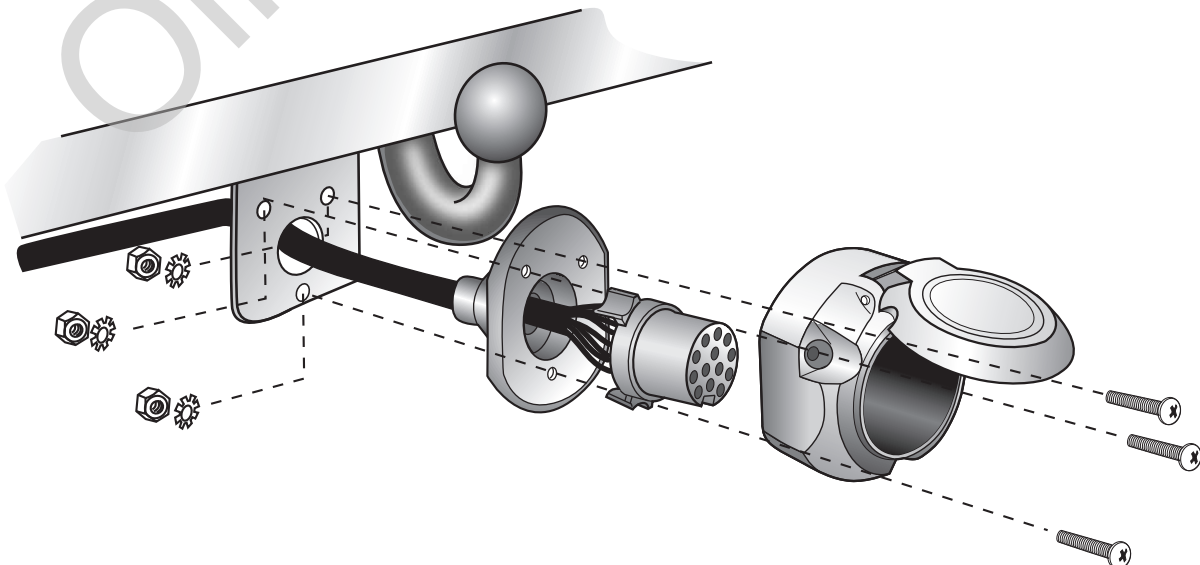

Elektro-Einbausatz für Anhängerkupplung / 13-polig / 12 Volt / ISO 11446  
**Einbauanleitung**

Electric wiring kit for towbars / 13-pin / 12 Volt / ISO 11446  
**Fitting instructions**

Faisceau électrique pour crochet d'attelage / 13 broches / 12 Volt / ISO 11446  
**Instructions de montage**

Cablaggio elettrico per ganci di traino / 13 poli / 12 Volt / ISO 11446  
**Istruzione di montaggio**

Kits eléctricos para enganches de remolques / 13 pins / 12 Volt / ISO 11446  
**Instrucciones de montaje**

Elektro-inbouwset voor aanhangerkoppeling / 13-polig / 12 Volt / ISO 11446  
**Montagehandleiding**

90270328

6

7

8

9

10

	GB	D	E	F	I	P	NL	DK	N	S	FIN	CZ	H	PL
BK	Black	Schwarz	Negro	Noir	Nero	Preto	Zwart	Sort	Svart	Svart	Musta	Černá	Fekete	Czarny
RD	Red	Rot	Rojo	Rouge	Rosso	Vermelho	Rood	Rød	Rød	Röd	Punainen	Červená	Piros	Czerwony
GN	Green	Grün	Verde	Vert	Verde	Verde	Groen	Grøn	Grønt	Grön	Vihreä	Zelená	Zöld	Zielony
OR	Orange	Orange	Naranja	Orange	Arancione	Laranja	Oranje	Orange	Orange	Orange	Oranssi	Oranzová	Narancs	Pomarańczowy
VT	Violet	Violett	Violeta	Violet	Viola	Violeta	Violet	Violet	Fiolett	Violett	Violetti	Fialová	Ibolya	Fioletowy
PK	Pink	Pink	Pink	Rose	Rosa	Cor-de-Rosa	Paars	Pink	Pink	Rosa	Pinkki	Růžová	Rózsaszín	Różowy
BL	Blue	Blau	Azul	Bleu	Blu	Azul	Blauw	Blå	Blått	Blå	Sininen	Modrá	Kék	Niebieski
YL	Yellow	Gelb	Amarillo	Jaune	Giallo	Amarelo	Geel	Gul	Gult	Gul	Keltainen	Slutá	Sárga	Żółty
WT	White	Weiss	Blanco	Blanc	Bianco	Branco	Wit	Hvid	Hvitt	Vit	Valkoinen	Bílá	Fehér	Biały
BR	Brown	Braun	Marrón	Brun	Marrone	Marrom	Bruin	Brun	Brunt	Brun	Ruskea	Hnědá	Barna	Brazowy
GY	Grey	Grau	Gris	Gris	Grigio	Cinzeno	Grijs	Grå	Grått	Grå	Harmaa	Zedá	Szürke	Szary