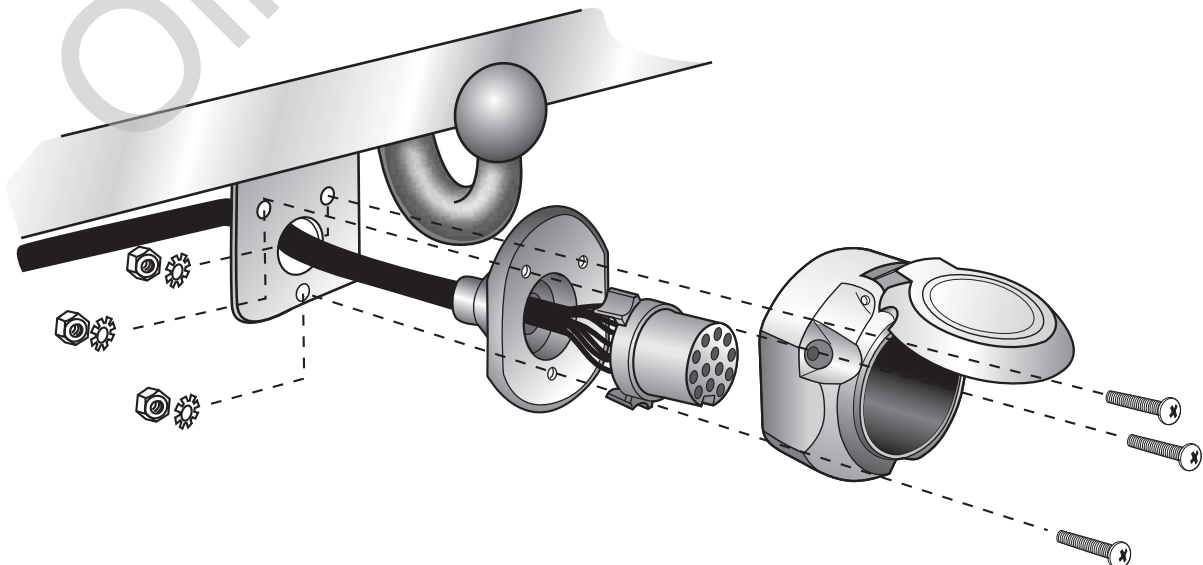

Montagehandleiding