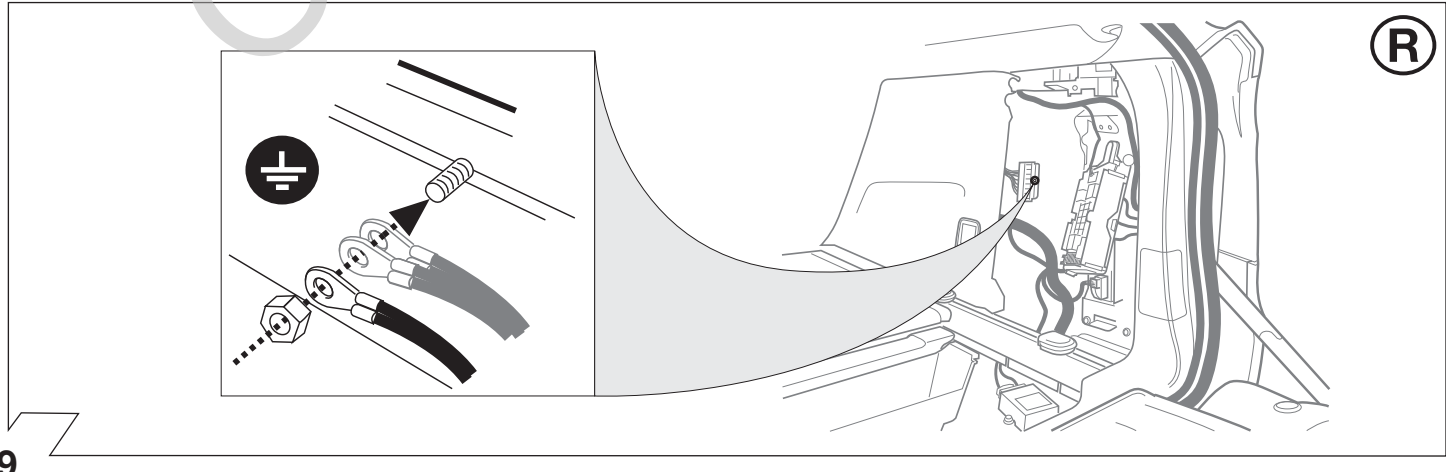

GB	D	E	F	I	P	NL	DK	N	S	FIN	CZ	H	PL
BK	Black	Schwarz	Negro	Noir	Nero	Preto	Zwart	Sort	Svart	Svart	Musta	Černá	Fekete	Czarny
RD	Red	Rot	Rojó	Rouge	Rosso	Vermelho	Rood	Rød	Rød	Röd	Punainen	Červená	Piros	Czerwony
GN	Green	Grün	Verde	Vert	Verde	Verde	Groen	Grøn	Grønt	Grön	Vihreä	Zelená	Zöld	Zielony
OR	Orange	Orange	Naranja	Orange	Arancione	Laranja	Oranje	Orange	Orange	Orange	Oranssi	Oranzová	Narancs	Pomarańczowy
VT	Violet	Violett	Violeta	Violet	Viola	Violeta	Violet	Violet	Fiolett	Violett	Violetti	Fialová	Ibolya	Fioletowy
PK	Pink	Pink	Pink	Rose	Rosa	Cor-de-Rosa	Paars	Pink	Pink	Rosa	Pinkki	Růžová	Rózsaszín	Różowy
BL	Blue	Blau	Azul	Bleu	Blu	Azul	Blauw	Blå	Blått	Blå	Sininen	Modrá	Kék	Niebieski
YL	Yellow	Gelb	Amarillo	Jaune	Giallo	Amarelo	Geel	Gul	Gult	Gul	Keltainen	Zlutá	Sárga	Żółty
WT	White	Weiss	Blanco	Blanc	Bianco	Branco	Wit	Hvid	Hvitt	Vit	Valkoinen	Bílá	Fehér	Biały
BR	Brown	Braun	Marrón	Brun	Marrone	Marrom	Bruin	Brun	Brunt	Brun	Ruskea	Hnědá	Barna	Brazowy
GY	Grey	Grau	Gris	Gris	Grigio	Cinzeno	Grijs	Grå	Grått	Grå	Harmaa	Sedá	Szürke	Szary