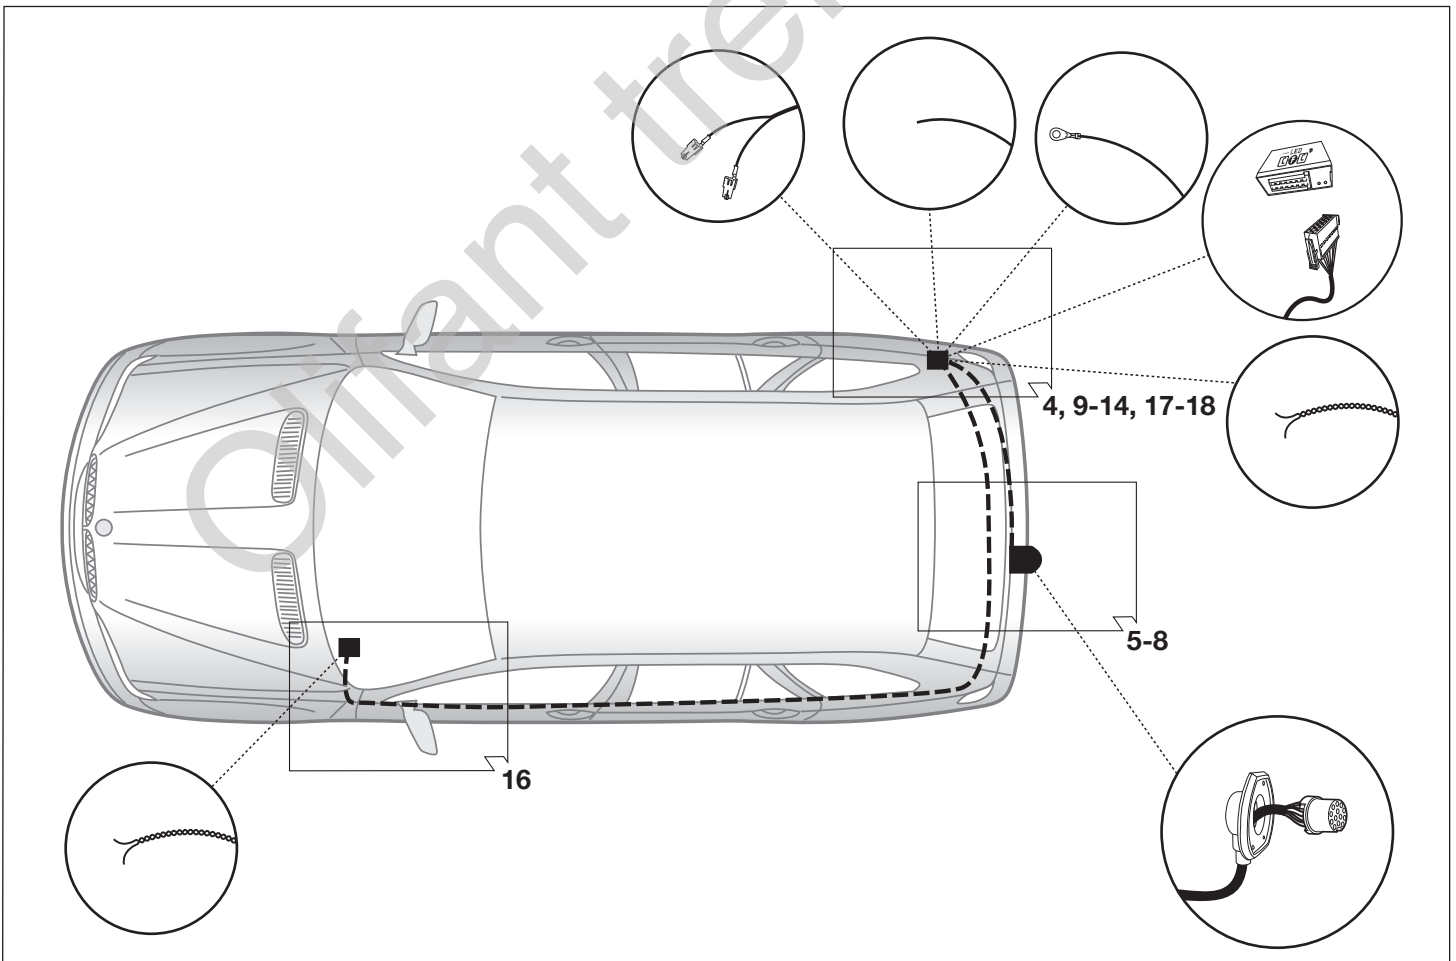

ISO 11446	Belegung der Steckdose / Maximale Ausgangsleistung Socket configuration / Maximum power output Correspondance des contacts de la prise / Puissance de sortie maximale Abbinamento della presa / Uscita di alimentazione massima Indeling van de stekkerdoos / maximaal uitgangsvermogen			
	1/L	BK/WT	21W	
	2	WT	42W	
	3/31	BR		
	4/R	BK/GN	21W	
	5/58-R	GY/RD	52W	
	6/54	BK/RD	63W	
	7/58-L	GY/BK	52W	
	8	BL/RD	42W	
	9	RD	240W	
	10	YL	180W	
	11	YL/BR		
	12			
	13	RD/BR