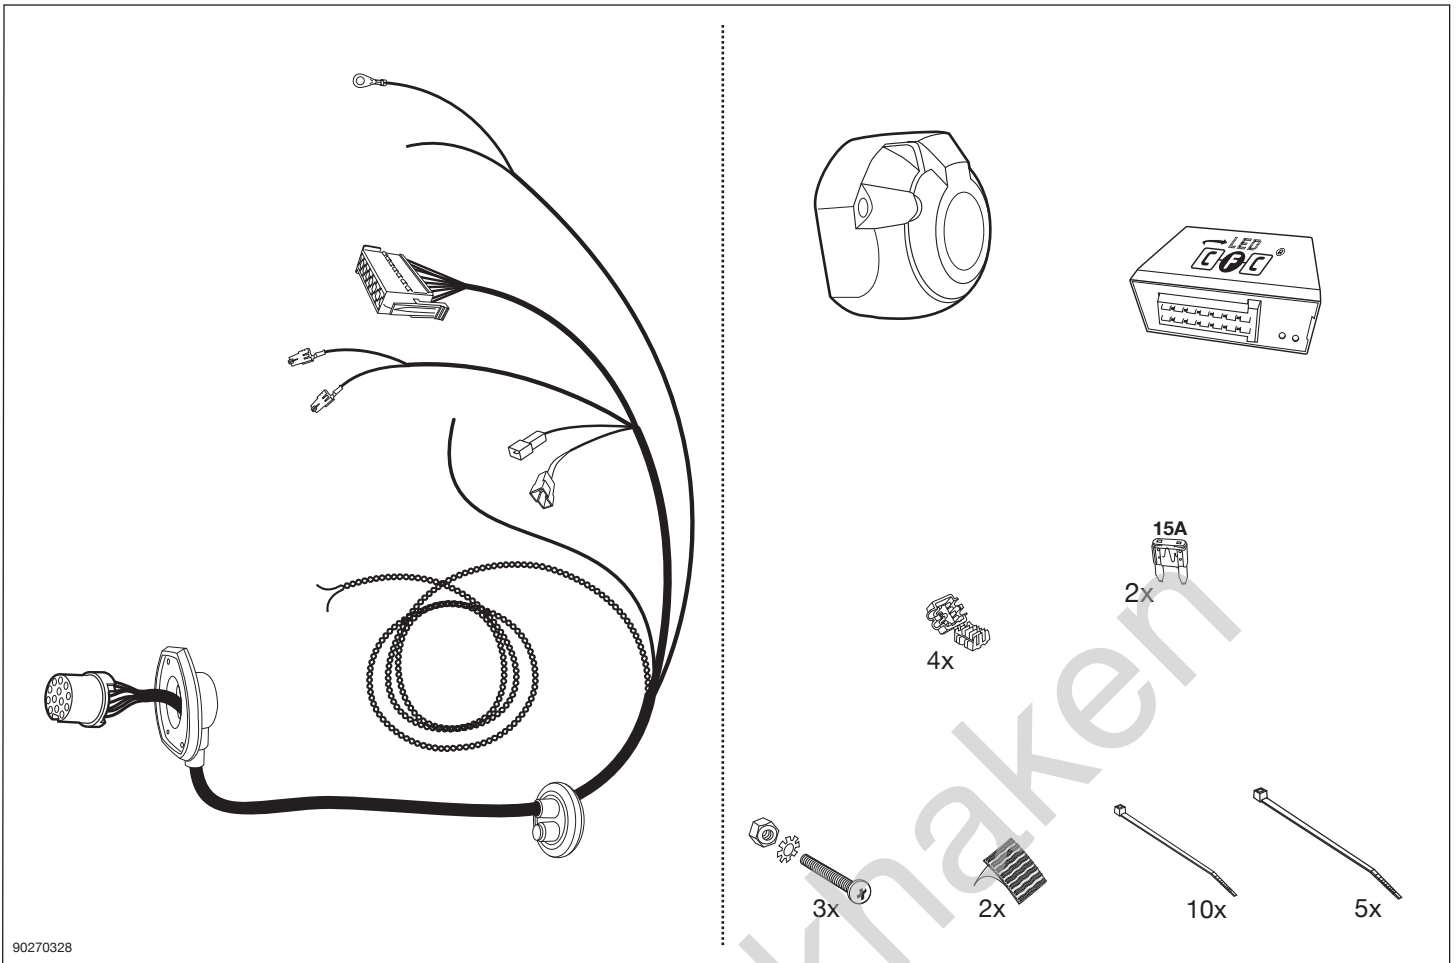

ISO 11446	Belegung der Steckdose / Maximale Ausgangsleistung Socket configuration / Maximum power output Correspondance des contacts de la prise / Puissance de sortie maximale Abbinamento della presa / Uscita di alimentazione massima Indeling van de stekkerdoos / maximaal uitgangsvermogen			
	1/L	BK/WT	21W	
	2	WT	42W	
	3/31	BR		
	4/R	BK/GN	21W	
	5/58-R	GY/RD	52W	
	6/54	BK/RD	63W	
	7/58-L	GY/BK	52W	
	8	BL/RD	42W	
	9	RD	240W	
	10	YL	180W	
	11	YL/BR		
	12			
	13	RD/BR