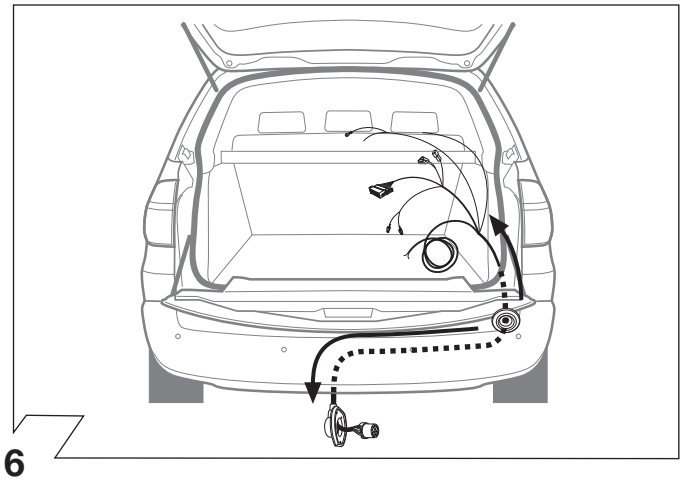

ISO 11446	Belegung der Steckdose / Maximale Ausgangsleistung Socket configuration / Maximum power output Correspondance des contacts de la prise / Puissance de sortie maximale Abbinamento della presa / Uscita di alimentazione massima Indeling van de stekkerdoos / maximaal uitgangsvermogen			
	1/L	BK/WT	21W	
	2	WT	42W	
	3/31	BR		
	4/R	BK/GN	21W	
	5/58-R	GY/RD	52W	
	6/54	BK/RD	63W	
	7/58-L	GY/BK	52W	
	8	BL/RD	42W	
	9	RD	240W	
	10	YL	180W	
	11	YL/BR		
	12			
	13	RD/BR