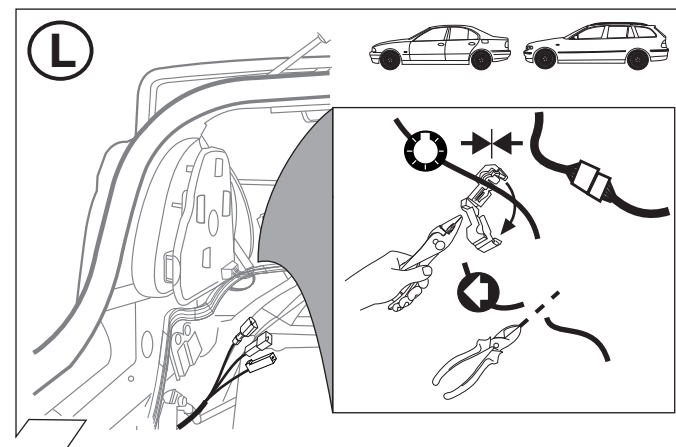

5er E39 Limousine 12/95 →
5er E39 Sedan 12/95 →

5er E39 Touring 03/97 →

D

Einbauanleitung
Elektro-Einbausatz für Anhängerkupplung / 13-polig / 12 Volt / ISO 11446

GB

Fitting instructions
Electric wiring kit for towbars / 13-pin / 12 Volt / ISO 11446

F

Instructions de montage
Faisceau pour attelage / 13 broches / 12 Volt / ISO 11446

I

Istruzione di montaggio
Cablaggio elettrico per ganci di traino / 13 poli / 12 Volt / ISO 11446

E

Instrucciones de montaje
Kits eléctricos para enganches de remolques / 13 pins / 12 Volt / ISO 11446

NL

Montagehandleiding
Elektro-inbouwset voor aanhangerkoppeling / 13-polig / 12 Volt / ISO 11446

ISO 11446	Belegung der Steckdose / Maximale Ausgangsleistung Socket configuration / Maximum power output Correspondance des contacts de la prise / Puissance de sortie maximale Abbinamento della presa / Uscita di alimentazione massima Indeling van de stekkerdoos / maximaal uitgangsvermogen		
	1/L	BK/WT	21W
	2	WT	42W
1-8	3/31	BR	
	4/R	BK/GN	21W
	5/58-R	GY/RD	52W
	6/54	BK/RD	63W
	7/58-L	GY/BK	52W
Reverse	8	BL/RD	42W
B+30	9	RD	240W
	10	YL	180W
10	11	YL/BR	
	12		
9	13	RD/BR	