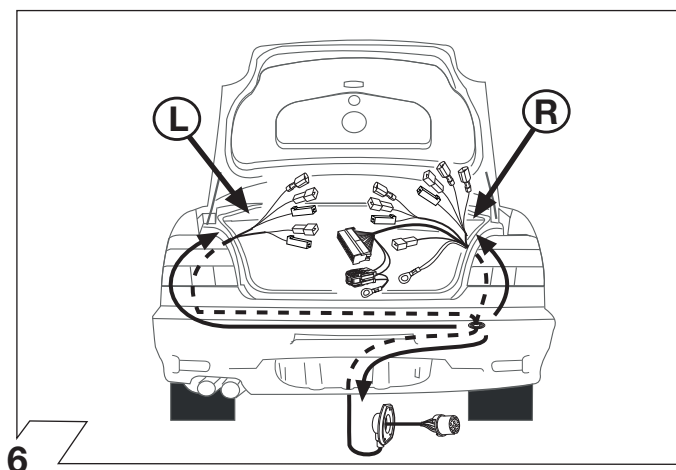

5er E39 Limousine 12/95 →
5er E39 Sedan 12/95 →

5er E39 Touring 03/97 →

D

Einbauanleitung
Elektro-Einbausatz für Anhängerkupplung / 13-polig / 12 Volt / ISO 11446

GB

Fitting instructions
Electric wiring kit for towbars / 13-pin / 12 Volt / ISO 11446

F

Instructions de montage
Faisceau pour attelage / 13 broches / 12 Volt / ISO 11446

I

Istruzione di montaggio
Cablaggio elettrico per ganci di traino / 13 poli / 12 Volt / ISO 11446

E

Instrucciones de montaje
Kits eléctricos para enganches de remolques / 13 pins / 12 Volt / ISO 11446

NL

Montagehandleiding
Elektro-inbouwset voor aanhangerkoppeling / 13-polig / 12 Volt / ISO 11446

ISO 11446	Belegung der Steckdose / Maximale Ausgangsleistung Socket configuration / Maximum power output Correspondance des contacts de la prise / Puissance de sortie maximale Abbinamento della presa / Uscita di alimentazione massima Indeling van de stekkerdoos / maximaal uitgangsvermogen		
	1/L	BK/WT	21W
	2	WT	42W
1-8	3/31	BR	
	4/R	BK/GN	21W
	5/58-R	GY/RD	52W
	6/54	BK/RD	63W
	7/58-L	GY/BK	52W
Reverse	8	BL/RD	42W
B+30	9	RD	240W
	10	YL	180W
10	11	YL/BR	
	12		
9	13	RD/BR	