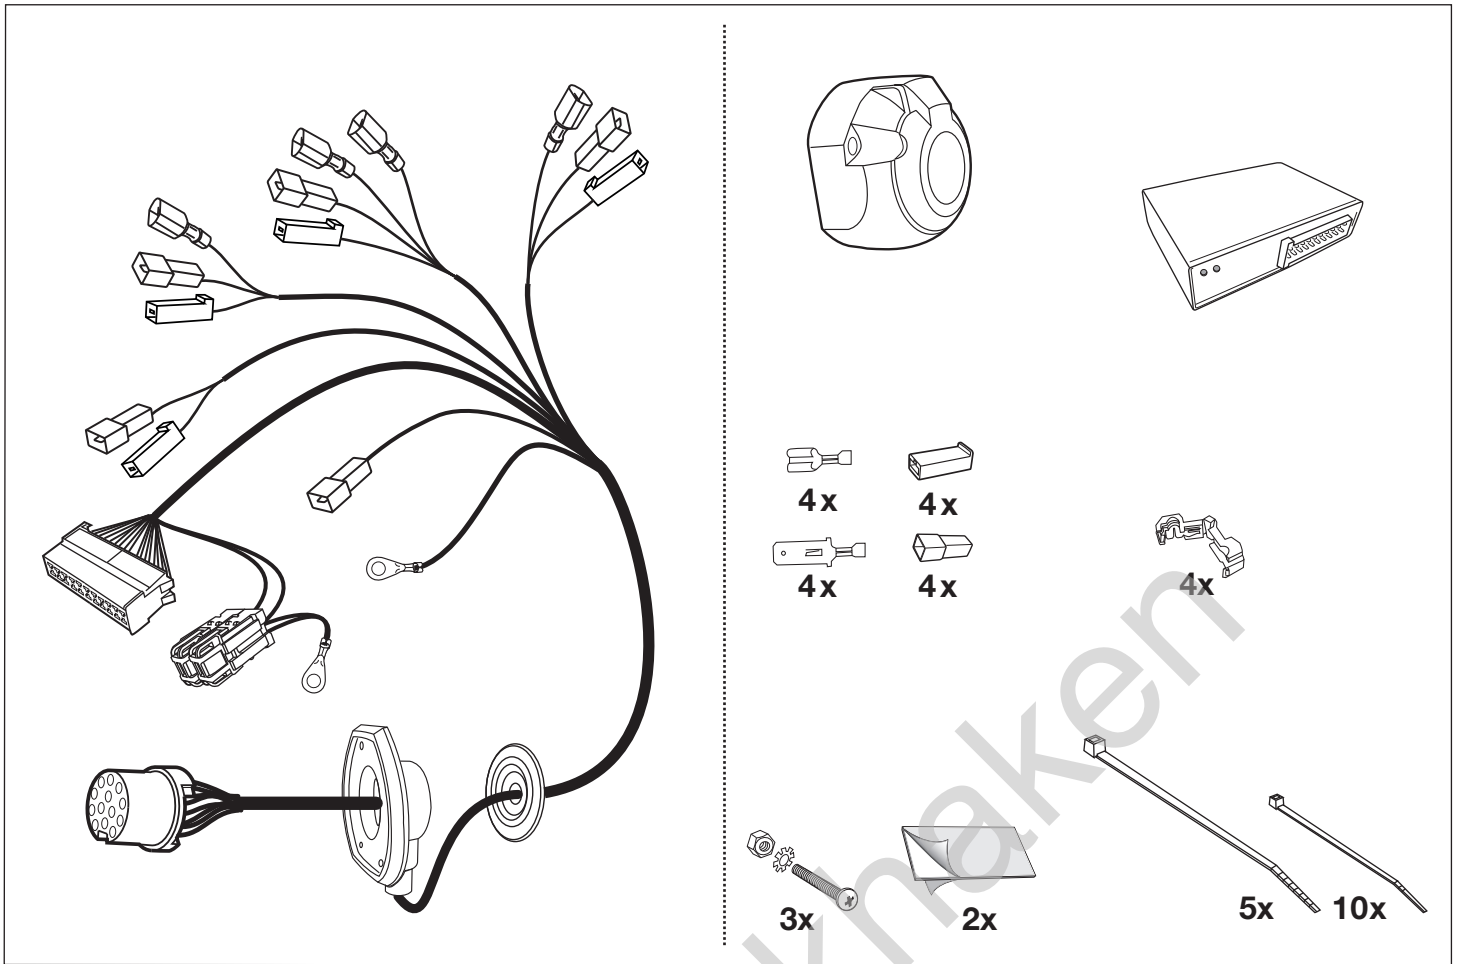

5er E39 Limousine 12/95 →
5er E39 Sedan 12/95 →

5er E39 Touring 03/97 →

D

Einbauanleitung
Elektro-Einbausatz für Anhängerkupplung / 13-polig / 12 Volt / ISO 11446

GB

Fitting instructions
Electric wiring kit for towbars / 13-pin / 12 Volt / ISO 11446

F

Instructions de montage
Faisceau pour attelage / 13 broches / 12 Volt / ISO 11446

I

Istruzione di montaggio
Cablaggio elettrico per ganci di traino / 13 poli / 12 Volt / ISO 11446

E

Instrucciones de montaje
Kits eléctricos para enganches de remolques / 13 pins / 12 Volt / ISO 11446

NL

Montagehandleiding
Elektro-inbouwset voor aanhangerkoppeling / 13-polig / 12 Volt / ISO 11446

ISO 11446	Belegung der Steckdose / Maximale Ausgangsleistung Socket configuration / Maximum power output Correspondance des contacts de la prise / Puissance de sortie maximale Abbinamento della presa / Uscita di alimentazione massima Indeling van de stekkerdoos / maximaal uitgangsvermogen		
	1/L	BK/WT	21W
	2	WT	42W
1-8	3/31	BR	
	4/R	BK/GN	21W
	5/58-R	GY/RD	52W
	6/54	BK/RD	63W
	7/58-L	GY/BK	52W
Reverse	8	BL/RD	42W
B+30	9	RD	240W
	10	YL	180W
10	11	YL/BR	
	12		
9	13	RD/BR	