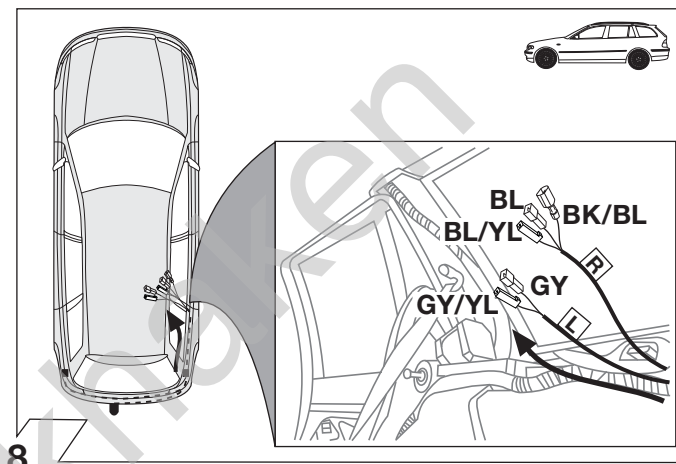

5er E39 Limousine 12/95 →
5er E39 Sedan 12/95 →

5er E39 Touring 03/97 →

D

Einbauanleitung
Elektro-Einbausatz für Anhängerkupplung / 13-polig / 12 Volt / ISO 11446

GB

Fitting instructions
Electric wiring kit for towbars / 13-pin / 12 Volt / ISO 11446

F

Instructions de montage
Faisceau pour attelage / 13 broches / 12 Volt / ISO 11446

I

Istruzione di montaggio
Cablaggio elettrico per ganci di traino / 13 poli / 12 Volt / ISO 11446

E

Instrucciones de montaje
Kits eléctricos para enganches de remolques / 13 pins / 12 Volt / ISO 11446

NL

Montagehandleiding
Elektro-inbouwset voor aanhangerkoppeling / 13-polig / 12 Volt / ISO 11446

ISO 11446	Belegung der Steckdose / Maximale Ausgangsleistung Socket configuration / Maximum power output Correspondance des contacts de la prise / Puissance de sortie maximale Abbinamento della presa / Uscita di alimentazione massima Indeling van de stekkerdoos / maximaal uitgangsvermogen		
	1/L	BK/WT	21W
	2	WT	42W
1-8	3/31	BR	
	4/R	BK/GN	21W
	5/58-R	GY/RD	52W
	6/54	BK/RD	63W
	7/58-L	GY/BK	52W
Reverse	8	BL/RD	42W
B+30	9	RD	240W
	10	YL	180W
10	11	YL/BR	
	12		
9	13	RD/BR	