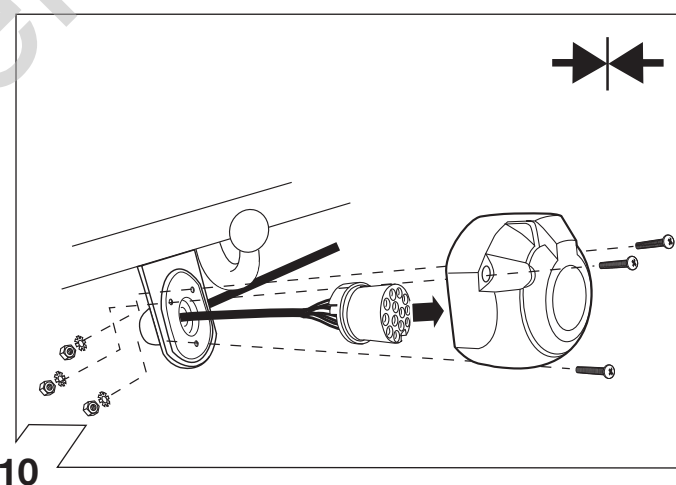

5er E39 Limousine 12/95 →
5er E39 Sedan 12/95 →

5er E39 Touring 03/97 →

D

Einbauanleitung
Elektro-Einbausatz für Anhängerkupplung / 13-polig / 12 Volt / ISO 11446

GB

Fitting instructions
Electric wiring kit for towbars / 13-pin / 12 Volt / ISO 11446

F

Instructions de montage
Faisceau pour attelage / 13 broches / 12 Volt / ISO 11446

I

Istruzione di montaggio
Cablaggio elettrico per ganci di traino / 13 poli / 12 Volt / ISO 11446

E

Instrucciones de montaje
Kits eléctricos para enganches de remolques / 13 pins / 12 Volt / ISO 11446

NL

Montagehandleiding
Elektro-inbouwset voor aanhangerkoppeling / 13-polig / 12 Volt / ISO 11446

ISO 11446	Belegung der Steckdose / Maximale Ausgangsleistung Socket configuration / Maximum power output Correspondance des contacts de la prise / Puissance de sortie maximale Abbinamento della presa / Uscita di alimentazione massima Indeling van de stekkerdoos / maximaal uitgangsvermogen		
	1/L	BK/WT	21W
	2	WT	42W
1-8	3/31	BR	
	4/R	BK/GN	21W
	5/58-R	GY/RD	52W
	6/54	BK/RD	63W
	7/58-L	GY/BK	52W
Reverse	8	BL/RD	42W
B+30	9	RD	240W
	10	YL	180W
10	11	YL/BR	
	12		
9	13	RD/BR	