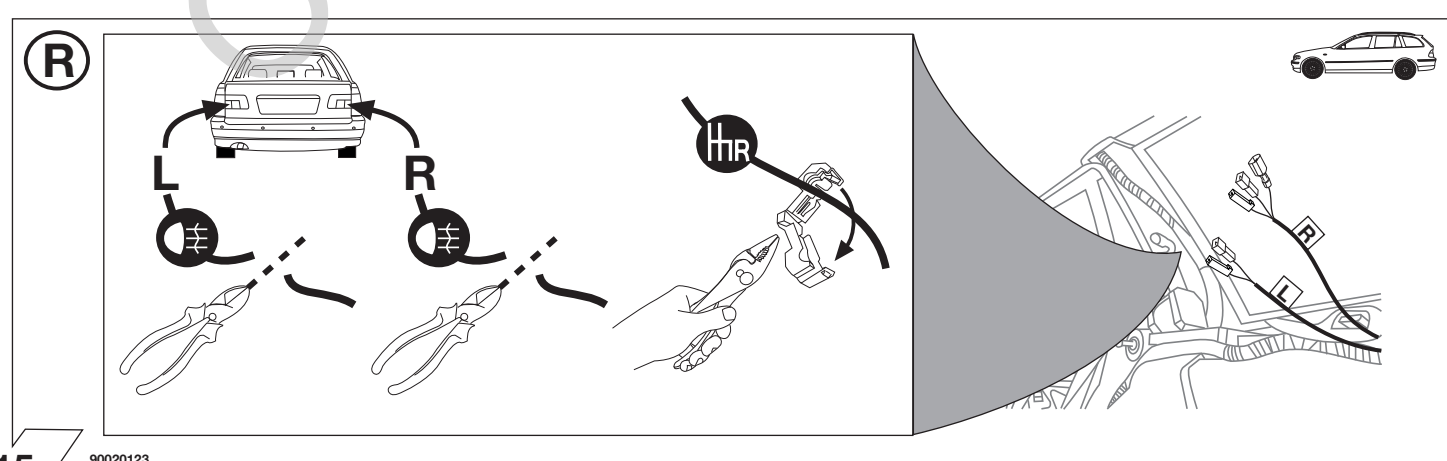

GB	D	E	F	I	P	NL	DK	N	S	FIN	CZ	H	PL
BK	Black	Schwarz	Negro	Noir	Nero	Preto	Zwart	Sort	Svart	Svart	Musta	Černá	Fekete	Czarny
RD	Red	Rot	Rojo	Rouge	Rosso	Vermelho	Rood	Rød	Rød	Röd	Punainen	Červená	Piros	Czerwony
GN	Green	Grün	Verde	Vert	Verde	Verde	Groen	Grøn	Grønt	Grön	Vihreä	Zelená	Zöld	Zielony
OR	Orange	Orange	Naranja	Orange	Arancione	Laranja	Oranje	Orange	Orange	Orange	Oranssi	Oranzová	Narancs	Pomarańczowy
VT	Violet	Violett	Violeta	Violet	Viola	Violeta	Violet	Violet	Fiolett	Violett	Violetti	Fialová	Ibolya	Fioletowy
PK	Pink	Pink	Pink	Rose	Rosa	Cor-de-Rosa	Paars	Pink	Pink	Rosa	Pinkki	Růžová	Rózsaszín	Różowy
BL	Blue	Blau	Azul	Bleu	Blu	Azul	Blauw	Blå	Blått	Blå	Sininen	Modrá	Kék	Niebieski
YL	Yellow	Gelb	Amarillo	Jaune	Giallo	Amarelo	Geel	Gul	Gult	Gul	Keltainen	Zlutá	Sárga	Żółty
WT	White	Weiss	Blanco	Blanc	Bianco	Branco	Wit	Hvid	Hvitt	Vit	Valkoinen	Bílá	Fehér	Biały
BR	Brown	Braun	Marrón	Brun	Marrone	Marrom	Bruin	Brun	Brunt	Brun	Ruskea	Hnědá	Barna	Brazowy
GY	Grey	Grau	Gris	Gris	Grigio	Cinzeno	Grijs	Grå	Grått	Grå	Harmaa	Sedá	Szürke	Szary

12

13

14

15