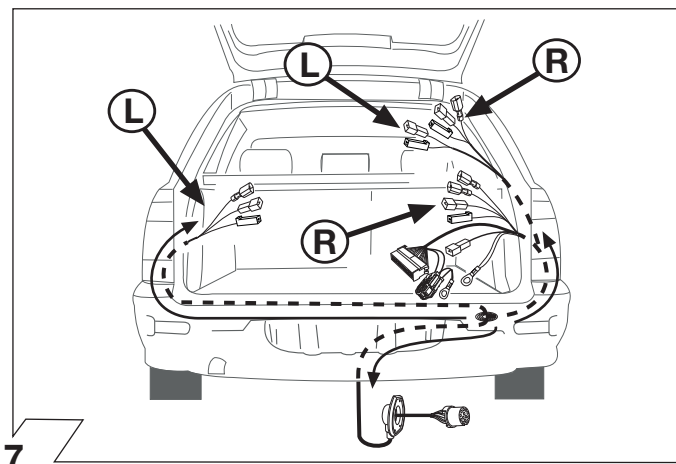

5er E39 Limousine 12/95 →
5er E39 Sedan 12/95 →

5er E39 Touring 03/97 →

D

Einbauanleitung
Elektro-Einbausatz für Anhängerkupplung / 13-polig / 12 Volt / ISO 11446

GB

Fitting instructions
Electric wiring kit for towbars / 13-pin / 12 Volt / ISO 11446

F

Instructions de montage
Faisceau pour attelage / 13 broches / 12 Volt / ISO 11446

I

Istruzione di montaggio
Cablaggio elettrico per ganci di traino / 13 poli / 12 Volt / ISO 11446

E

Instrucciones de montaje
Kits eléctricos para enganches de remolques / 13 pins / 12 Volt / ISO 11446

NL

Montagehandleiding
Elektro-inbouwset voor aanhangerkoppeling / 13-polig / 12 Volt / ISO 11446

ISO 11446	Belegung der Steckdose / Maximale Ausgangsleistung Socket configuration / Maximum power output Correspondance des contacts de la prise / Puissance de sortie maximale Abbinamento della presa / Uscita di alimentazione massima Indeling van de stekkerdoos / maximaal uitgangsvermogen		
	1/L	BK/WT	21W
	2	WT	42W
1-8	3/31	BR	
	4/R	BK/GN	21W
	5/58-R	GY/RD	52W
	6/54	BK/RD	63W
	7/58-L	GY/BK	52W
Reverse	8	BL/RD	42W
B+30	9	RD	240W
	10	YL	180W
10	11	YL/BR	
	12		
9	13	RD/BR	