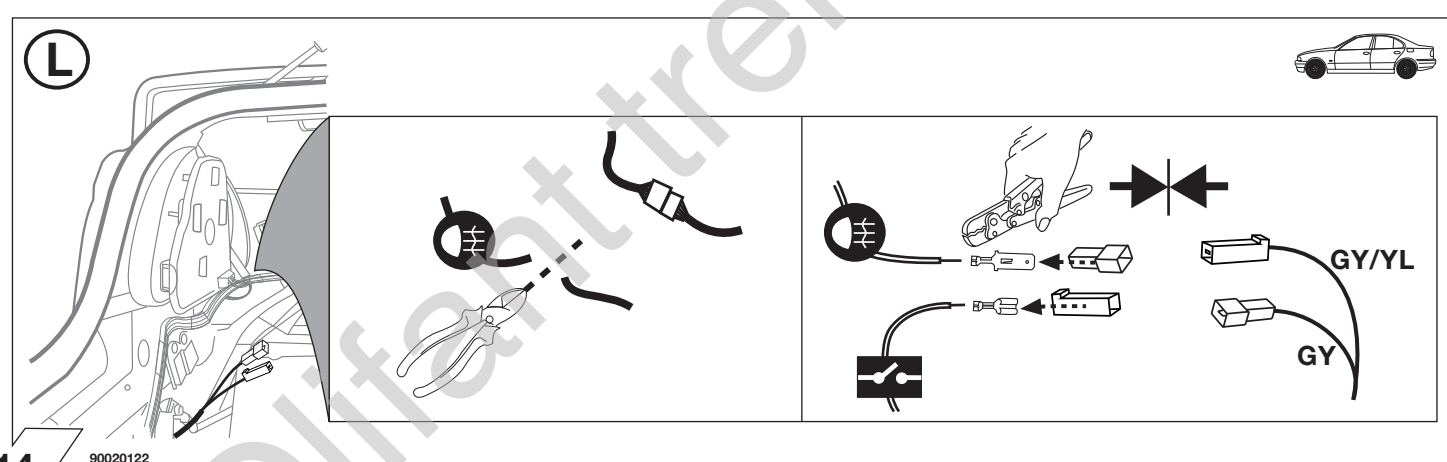

GB	D	E	F	I	P	NL	DK	N	S	FIN	CZ	H	PL
BK	Black	Schwarz	Negro	Noir	Nero	Preto	Zwart	Sort	Svart	Svart	Musta	Černá	Fekete	Czarny
RD	Red	Rot	Rojo	Rouge	Rosso	Vermelho	Rood	Rød	Rød	Röd	Punainen	Červená	Piros	Czerwony
GN	Green	Grün	Verde	Vert	Verde	Verde	Groen	Grøn	Grønt	Grön	Vihreä	Zelená	Zöld	Zielony
OR	Orange	Orange	Naranja	Orange	Arancione	Laranja	Oranje	Orange	Orange	Orange	Oranssi	Oranzová	Narancs	Pomarańczowy
VT	Violet	Violett	Violeta	Violet	Viola	Violeta	Violet	Violet	Fiolett	Violett	Violetti	Fialová	Ibolya	Fioletowy
PK	Pink	Pink	Pink	Rose	Rosa	Cor-de-Rosa	Paars	Pink	Pink	Rosa	Pinkki	Růžová	Rózsaszín	Różowy
BL	Blue	Blau	Azul	Bleu	Blu	Azul	Blauw	Blå	Blått	Blå	Sininen	Modrá	Kék	Niebieski
YL	Yellow	Gelb	Amarillo	Jaune	Giallo	Amarelo	Geel	Gul	Gult	Gul	Keltainen	Zlutá	Sárga	Żółty
WT	White	Weiss	Blanco	Blanc	Bianco	Branco	Wit	Hvid	Hvitt	Vit	Valkoinen	Bílá	Fehér	Biały
BR	Brown	Braun	Marrón	Brun	Marrone	Marrom	Bruin	Brun	Brunt	Brun	Ruskea	Hnědá	Barna	Brazowy
GY	Grey	Grau	Gris	Gris	Grigio	Cinzeno	Grijs	Grå	Grått	Grå	Harmaa	Sedá	Szürke	Szary

12

13

14

15