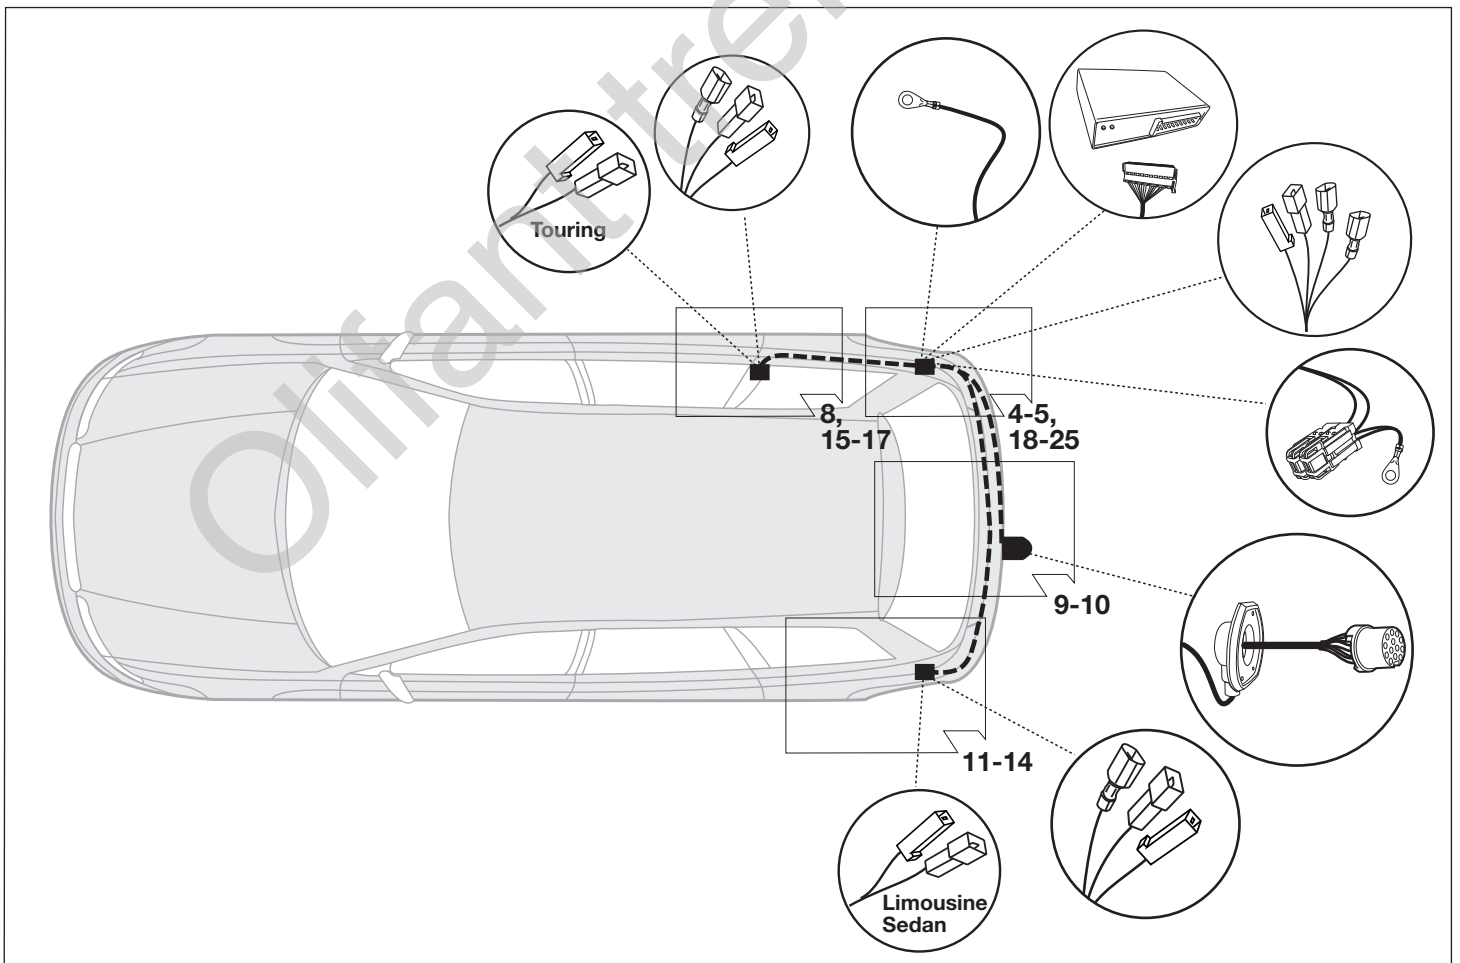

5er E39 Limousine 12/95 →
5er E39 Sedan 12/95 →

5er E39 Touring 03/97 →

D

Einbauanleitung
Elektro-Einbausatz für Anhängerkupplung / 13-polig / 12 Volt / ISO 11446

GB

Fitting instructions
Electric wiring kit for towbars / 13-pin / 12 Volt / ISO 11446

F

Instructions de montage
Faisceau pour attelage / 13 broches / 12 Volt / ISO 11446

I

Istruzione di montaggio
Cablaggio elettrico per ganci di traino / 13 poli / 12 Volt / ISO 11446

E

Instrucciones de montaje
Kits eléctricos para enganches de remolques / 13 pins / 12 Volt / ISO 11446

NL

Montagehandleiding
Elektro-inbouwset voor aanhangerkoppeling / 13-polig / 12 Volt / ISO 11446

ISO 11446	Belegung der Steckdose / Maximale Ausgangsleistung Socket configuration / Maximum power output Correspondance des contacts de la prise / Puissance de sortie maximale Abbinamento della presa / Uscita di alimentazione massima Indeling van de stekkerdoos / maximaal uitgangsvermogen		
	1/L	BK/WT	21W
	2	WT	42W
1-8	3/31	BR	
	4/R	BK/GN	21W
	5/58-R	GY/RD	52W
	6/54	BK/RD	63W
	7/58-L	GY/BK	52W
Reverse	8	BL/RD	42W
B+30	9	RD	240W
	10	YL	180W
10	11	YL/BR	
	12		
9	13	RD/BR	