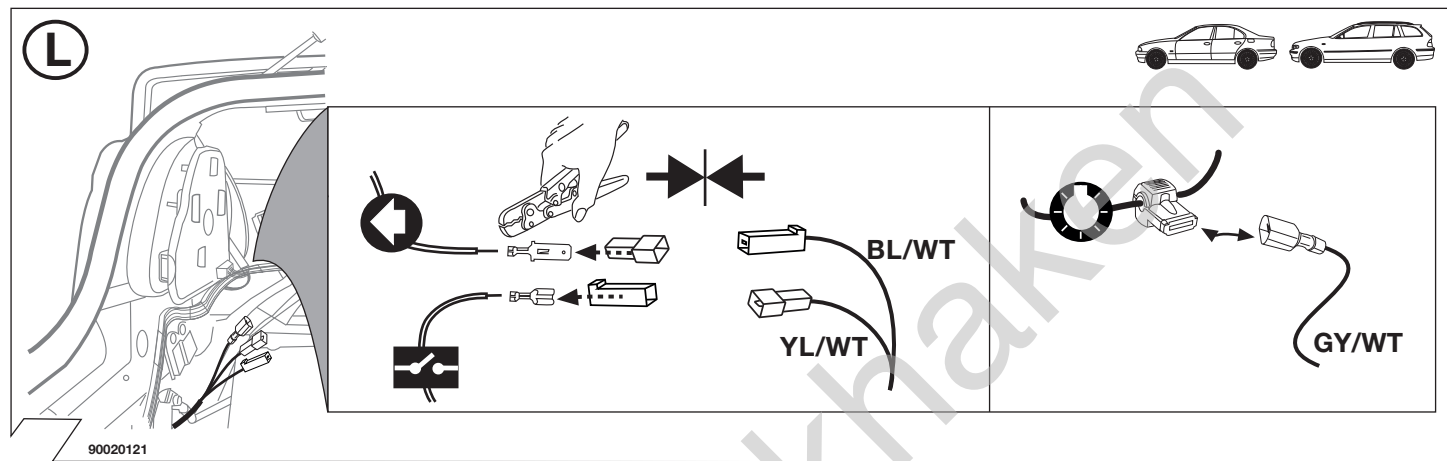

GB	D	E	F	I	P	NL	DK	N	S	FIN	CZ	H	PL
BK	Black	Schwarz	Negro	Noir	Nero	Preto	Zwart	Sort	Svart	Svart	Musta	Černá	Fekete	Czarny
RD	Red	Rot	Rojo	Rouge	Rosso	Vermelho	Rood	Rød	Rød	Röd	Punainen	Červená	Piros	Czerwony
GN	Green	Grün	Verde	Vert	Verde	Verde	Groen	Grøn	Grønt	Grön	Vihreä	Zelená	Zöld	Zielony
OR	Orange	Orange	Naranja	Orange	Arancione	Laranja	Oranje	Orange	Orange	Orange	Oranssi	Oranzová	Narancs	Pomarańczowy
VT	Violet	Violett	Violeta	Violet	Viola	Violeta	Violet	Violet	Fiolett	Violett	Violetti	Fialová	Ibolya	Fioletowy
PK	Pink	Pink	Pink	Rose	Rosa	Cor-de-Rosa	Paars	Pink	Pink	Rosa	Pinkki	Růžová	Rózsaszín	Różowy
BL	Blue	Blau	Azul	Bleu	Blu	Azul	Blauw	Blå	Blått	Blå	Sininen	Modrá	Kék	Niebieski
YL	Yellow	Gelb	Amarillo	Jaune	Giallo	Amarelo	Geel	Gul	Gult	Gul	Keltainen	Zlutá	Sárga	Żółty
WT	White	Weiss	Blanco	Blanc	Bianco	Branco	Wit	Hvid	Hvitt	Vit	Valkoinen	Bílá	Fehér	Biały
BR	Brown	Braun	Marrón	Brun	Marrone	Marrom	Bruin	Brun	Brunt	Brun	Ruskea	Hnědá	Barna	Brazowy
GY	Grey	Grau	Gris	Gris	Grigio	Cinzeno	Grijs	Grå	Grått	Grå	Harmaa	Sedá	Szürke	Szary

12