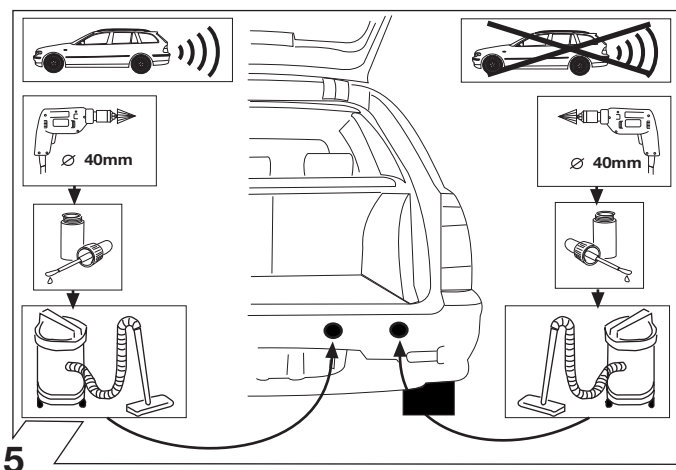

5er E39 Limousine 12/95 →
5er E39 Sedan 12/95 →

5er E39 Touring 03/97 →

D

Einbauanleitung
Elektro-Einbausatz für Anhängerkupplung / 13-polig / 12 Volt / ISO 11446

GB

Fitting instructions
Electric wiring kit for towbars / 13-pin / 12 Volt / ISO 11446

F

Instructions de montage
Faisceau pour attelage / 13 broches / 12 Volt / ISO 11446

I

Istruzione di montaggio
Cablaggio elettrico per ganci di traino / 13 poli / 12 Volt / ISO 11446

E

Instrucciones de montaje
Kits eléctricos para enganches de remolques / 13 pins / 12 Volt / ISO 11446

NL

Montagehandleiding
Elektro-inbouwset voor aanhangerkoppeling / 13-polig / 12 Volt / ISO 11446

ISO 11446	Belegung der Steckdose / Maximale Ausgangsleistung Socket configuration / Maximum power output Correspondance des contacts de la prise / Puissance de sortie maximale Abbinamento della presa / Uscita di alimentazione massima Indeling van de stekkerdoos / maximaal uitgangsvermogen		
	1/L	BK/WT	21W
	2	WT	42W
1-8	3/31	BR	
	4/R	BK/GN	21W
	5/58-R	GY/RD	52W
	6/54	BK/RD	63W
	7/58-L	GY/BK	52W
Reverse	8	BL/RD	42W
B+30	9	RD	240W
	10	YL	180W
10	11	YL/BR	
	12		
9	13	RD/BR	