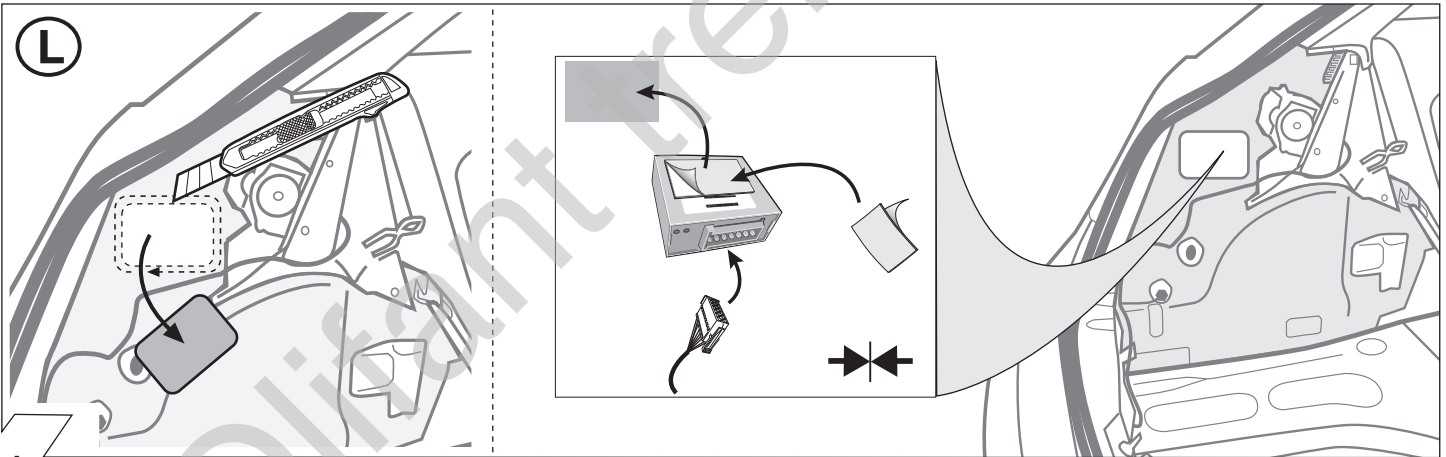

(GB)	(D)	(E)	(F)	(I)	(P)	(NL)	(DK)	(N)	(S)	(FIN)	(CZ)	(H)	(PL)
BK	Black	Schwarz	Negro	Noir	Nero	Preto	Zwart	Sort	Svart	Svart	Musta	Černá	Fekete	Czarny
RD	Red	Rot	Rojo	Rouge	Rosso	Vermelho	Rood	Rød	Rød	Röd	Punainen	Červená	Piros	Czerwony
GN	Green	Grün	Verde	Vert	Verde	Verde	Groen	Grøn	Grønt	Grön	Vihreä	Zelená	Zöld	Zielony
OR	Orange	Orange	Naranja	Orange	Arancione	Laranja	Oranje	Orange	Orange	Orange	Oranssi	Oranzová	Narancs	Pomarańczowy
VT	Violet	Violett	Violeta	Violet	Viola	Violeta	Violet	Violet	Fiolett	Violett	Violetti	Fialová	Ibolya	Fioletowy
PK	Pink	Pink	Pink	Rose	Rosa	Cor-de-Rosa	Paars	Pink	Pink	Rosa	Pinkki	Růžová	Rózsaszín	Różowy
BL	Blue	Blau	Azul	Bleu	Blu	Azul	Blauw	Blå	Blått	Blå	Sininen	Modrá	Kék	Niebieski
YL	Yellow	Gelb	Amarillo	Jaune	Giallo	Amarelo	Geel	Gul	Gult	Gul	Keltainen	Zlutá	Sárga	Żółty
WT	White	Weiss	Blanco	Blanc	Bianco	Branco	Wit	Hvid	Hvitt	Vit	Valkoinen	Bílá	Fehér	Biały
BR	Brown	Braun	Marrón	Brun	Marrone	Marrom	Bruin	Brun	Brunt	Brun	Ruskea	Hnědá	Barna	Brazowy
GY	Grey	Grau	Gris	Gris	Grigio	Cinzeno	Grijs	Grå	Grått	Grå	Harmaa	Sedá	Szürke	Szary

9

10

11

12

13