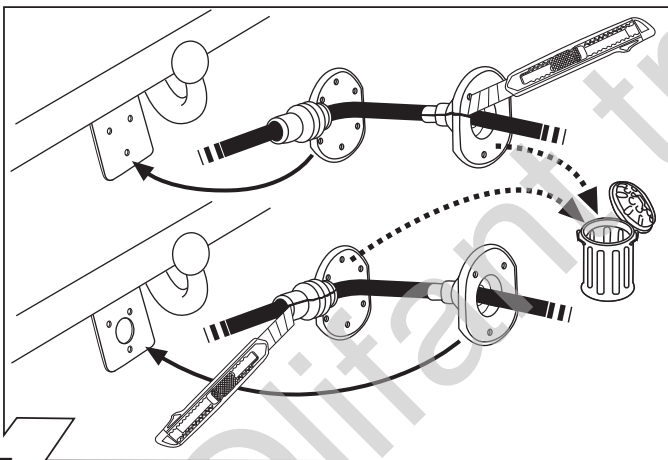

**A1** 08/10 → 10/18

**A1 Sportback** 02/12 → 10/18

<b>D</b>	Einbauanleitung <b>Elektro-Einbausatz für Anhängerkupplung / 13-polig / 12 Volt / ISO 11446</b>
<b>GB</b>	Fitting instructions <b>Electric wiring kit for towbars / 13-pin / 12 Volt / ISO 11446</b>
<b>F</b>	Instructions de montage <b>Faisceau pour attelage / 13 broches / 12 Volt / ISO 11446</b>
<b>I</b>	Istruzione di montaggio <b>Cablaggio elettrico per ganci di traino / 13 poli / 12 Volt / ISO 11446</b>
<b>E</b>	Instrucciones de montaje <b>Kits eléctricos para enganches de remolques / 13 pins / 12 Volt / ISO 11446</b>
<b>NL</b>	Montagehandleiding <b>Elektro-inbouwset voor aanhangerkoppeling / 13-polig / 12 Volt / ISO 11446</b>

**Aktuellste Version:**  
Latest version:

3

4

5

7

ISO 11446			
Belegung der Steckdose / Maximale Ausgangsleistung Socket configuration / Maximum power output Correspondance des contacts de la prise / Puissance de sortie maximale Abbinamento della presa / Uscita di alimentazione massima Indeling van de stekkerdoos / maximaal uitgangsvermogen			
	1/L	BK/WT	21W
	2	WT	42W
	1-8	3/31	
	4/R	BK/GN	21W
	5/58-R	GY/RD	52W
	6/54	BK/RD	63W
	7/58-L	GY/BK	52W
	8	BL/RD	42W
	9	RD	240W
	10	YL	180W
	10	YL/BR	
	12		
	9	RD/BR	