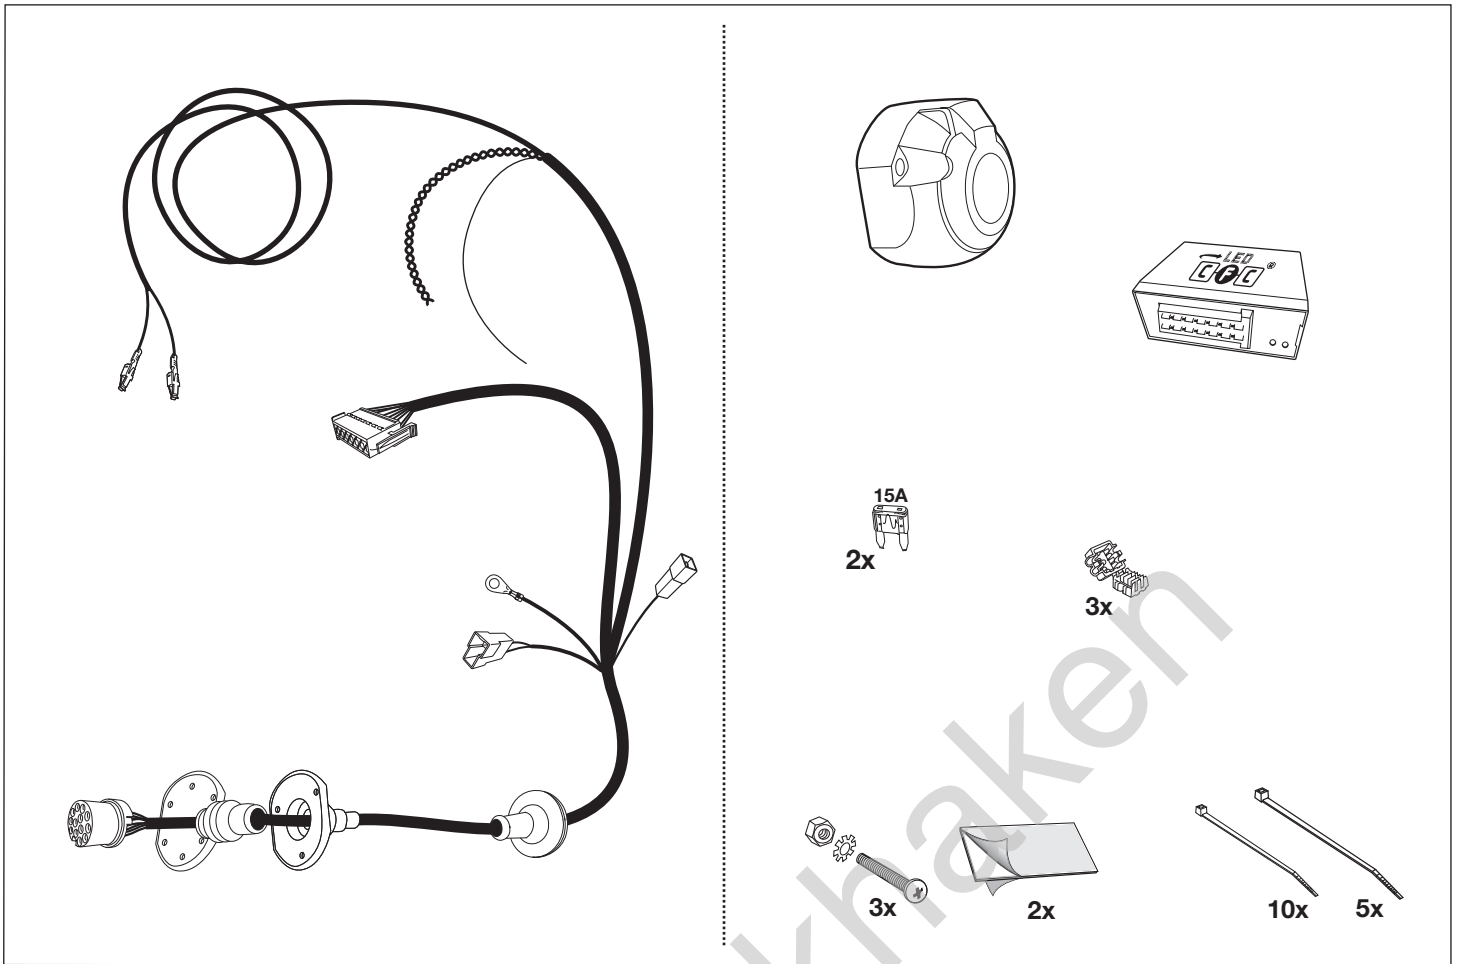

**A1** 08/10 → 10/18

**A1 Sportback** 02/12 → 10/18

<b>D</b>	Einbauanleitung <b>Elektro-Einbausatz für Anhängerkupplung / 13-polig / 12 Volt / ISO 11446</b>
<b>GB</b>	Fitting instructions <b>Electric wiring kit for towbars / 13-pin / 12 Volt / ISO 11446</b>
<b>F</b>	Instructions de montage <b>Faisceau pour attelage / 13 broches / 12 Volt / ISO 11446</b>
<b>I</b>	Istruzione di montaggio <b>Cablaggio elettrico per ganci di traino / 13 poli / 12 Volt / ISO 11446</b>
<b>E</b>	Instrucciones de montaje <b>Kits eléctricos para enganches de remolques / 13 pins / 12 Volt / ISO 11446</b>
<b>NL</b>	Montagehandleiding <b>Elektro-inbouwset voor aanhangerkoppeling / 13-polig / 12 Volt / ISO 11446</b>

**Aktuellste Version:**  
Latest version:

3

4

5

7

ISO 11446			
Belegung der Steckdose / Maximale Ausgangsleistung Socket configuration / Maximum power output Correspondance des contacts de la prise / Puissance de sortie maximale Abbinamento della presa / Uscita di alimentazione massima Indeling van de stekkerdoos / maximaal uitgangsvermogen			
	1/L	BK/WT	21W
	2	WT	42W
	1-8	3/31	
	4/R	BK/GN	21W
	5/58-R	GY/RD	52W
	6/54	BK/RD	63W
	7/58-L	GY/BK	52W
	8	BL/RD	42W
	9	RD	240W
	10	YL	180W
	10	YL/BR	
	12		
	9	RD/BR	

17

18

19

20

21

22

23

24