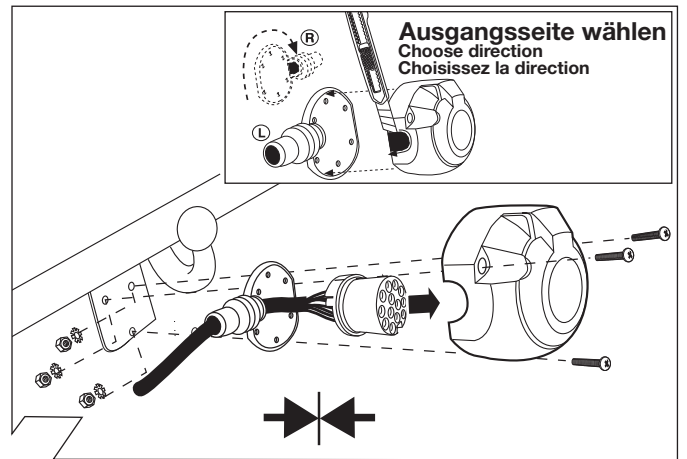

3

4

5

7

ISO 11446			
Belegung der Steckdose / Maximale Ausgangsleistung Socket configuration / Maximum power output Correspondance des contacts de la prise / Puissance de sortie maximale Abbinamento della presa / Uscita di alimentazione massima Indeling van de stekkerdoos / maximaal uitgangsvermogen			
	1/L	BK/WT	21W
	2	WT	42W
	1-8	3/31	
	4/R	BK/GN	21W
	5/58-R	GY/RD	52W
	6/54	BK/RD	63W
	7/58-L	GY/BK	52W
	8	BL/RD	42W
	9	RD	240W
	10	YL	180W
	10	YL/BR	
	12		
	9	RD/BR	

6

8