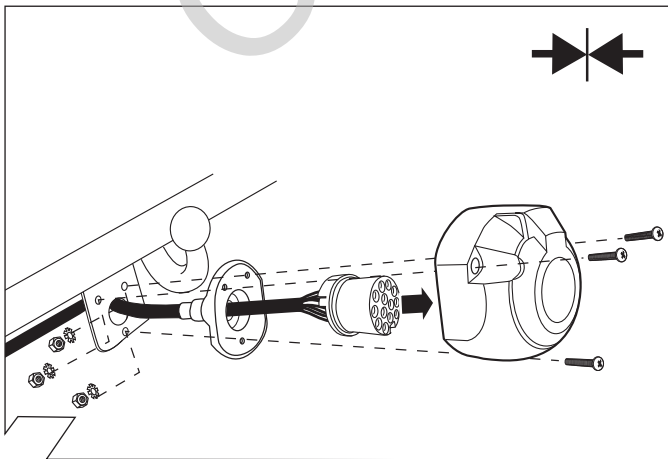

**A1** 08/10 → 10/18

**A1 Sportback** 02/12 → 10/18

<b>D</b>	Einbauanleitung <b>Elektro-Einbausatz für Anhängerkupplung / 13-polig / 12 Volt / ISO 11446</b>
<b>GB</b>	Fitting instructions <b>Electric wiring kit for towbars / 13-pin / 12 Volt / ISO 11446</b>
<b>F</b>	Instructions de montage <b>Faisceau pour attelage / 13 broches / 12 Volt / ISO 11446</b>
<b>I</b>	Istruzione di montaggio <b>Cablaggio elettrico per ganci di traino / 13 poli / 12 Volt / ISO 11446</b>
<b>E</b>	Instrucciones de montaje <b>Kits eléctricos para enganches de remolques / 13 pins / 12 Volt / ISO 11446</b>
<b>NL</b>	Montagehandleiding <b>Elektro-inbouwset voor aanhangerkoppeling / 13-polig / 12 Volt / ISO 11446</b>

**Aktuellste Version:**  
Latest version:

3

4

5

7

ISO 11446			
Belegung der Steckdose / Maximale Ausgangsleistung Socket configuration / Maximum power output Correspondance des contacts de la prise / Puissance de sortie maximale Abbinamento della presa / Uscita di alimentazione massima Indeling van de stekkerdoos / maximaal uitgangsvermogen			
	1/L	BK/WT	21W
	2	WT	42W
	1-8	3/31	
	4/R	BK/GN	21W
	5/58-R	GY/RD	52W
	6/54	BK/RD	63W
	7/58-L	GY/BK	52W
	8	BL/RD	42W
	9	RD	240W
	10	YL	180W
	10	YL/BR	
	12		
	9	RD/BR	