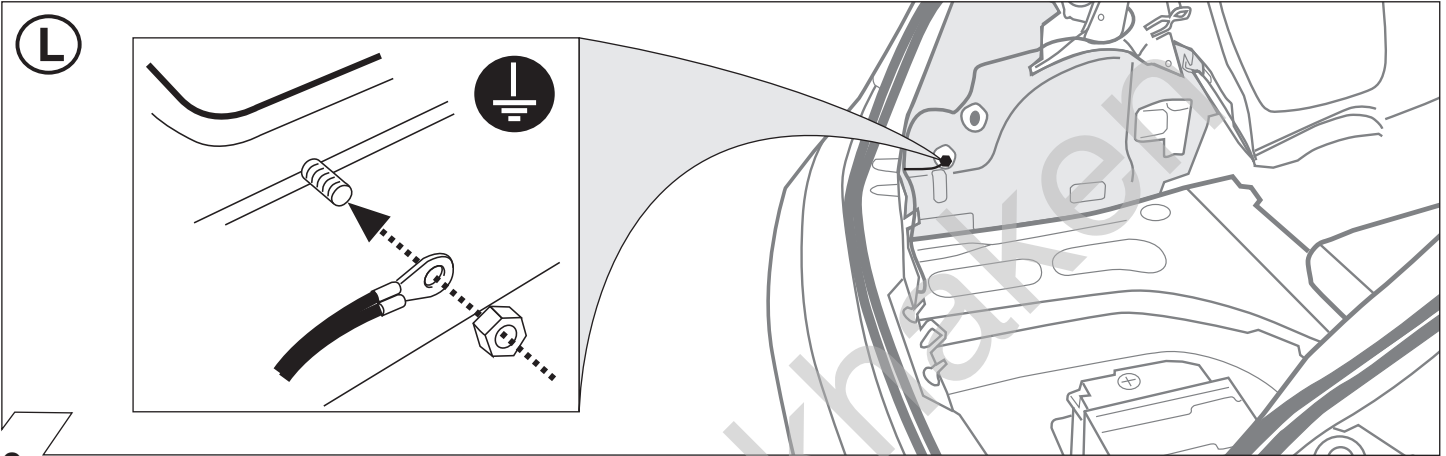

(GB)	(D)	(E)	(F)	(I)	(P)	(NL)	(DK)	(N)	(S)	(FIN)	(CZ)	(H)	(PL)
BK	Black	Schwarz	Negro	Noir	Nero	Preto	Zwart	Sort	Svart	Svart	Musta	Černá	Fekete	Czarny
RD	Red	Rot	Rojo	Rouge	Rosso	Vermelho	Rood	Rød	Rød	Röd	Punainen	Červená	Piros	Czerwony
GN	Green	Grün	Verde	Vert	Verde	Verde	Groen	Grøn	Grønt	Grön	Vihreä	Zelená	Zöld	Zielony
OR	Orange	Orange	Naranja	Orange	Arancione	Laranja	Oranje	Orange	Orange	Orange	Oranssi	Oranzová	Narancs	Pomarańczowy
VT	Violet	Violett	Violeta	Violet	Viola	Violeta	Violet	Violet	Fiolett	Violett	Violetti	Fialová	Ibolya	Fioletowy
PK	Pink	Pink	Pink	Rose	Rosa	Cor-de-Rosa	Paars	Pink	Pink	Rosa	Pinkki	Růžová	Rózsaszín	Różowy
BL	Blue	Blau	Azul	Bleu	Blu	Azul	Blauw	Blå	Blått	Blå	Sininen	Modrá	Kék	Niebieski
YL	Yellow	Gelb	Amarillo	Jaune	Giallo	Amarelo	Geel	Gul	Gult	Gul	Keltainen	Zlutá	Sárga	Żółty
WT	White	Weiss	Blanco	Blanc	Bianco	Branco	Wit	Hvid	Hvitt	Vit	Valkoinen	Bílá	Fehér	Biały
BR	Brown	Braun	Marrón	Brun	Marrone	Marrom	Bruin	Brun	Brunt	Brun	Ruskea	Hnědá	Barna	Brazowy
GY	Grey	Grau	Gris	Gris	Grigio	Cinzeno	Grijs	Grå	Grått	Grå	Harmaa	Sedá	Szürke	Szary

9

10