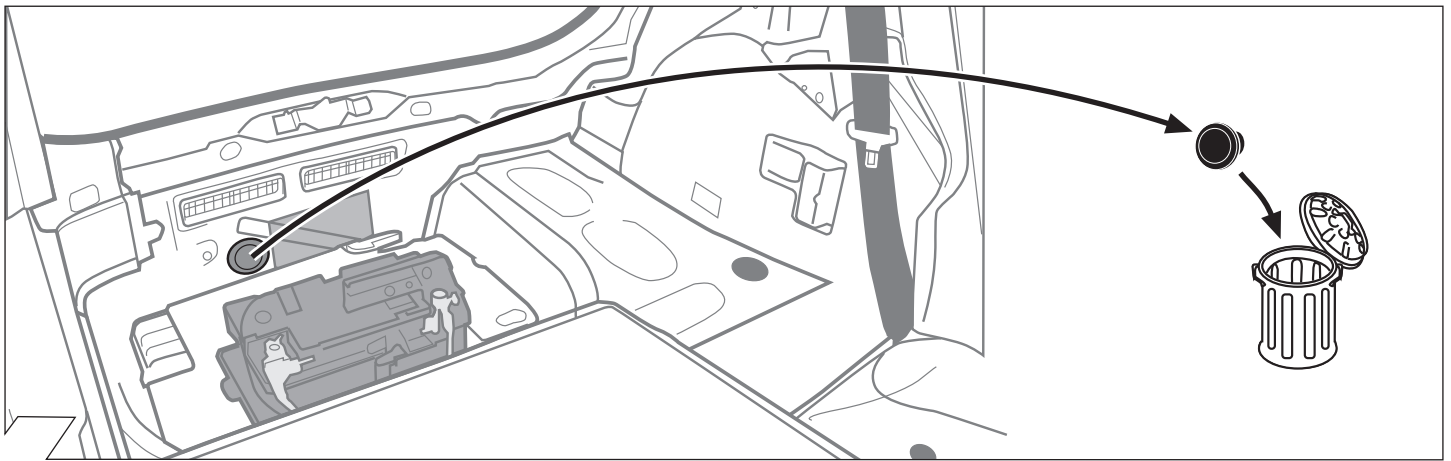

3

4

5

7

ISO 11446			
Belegung der Steckdose / Maximale Ausgangsleistung Socket configuration / Maximum power output Correspondance des contacts de la prise / Puissance de sortie maximale Abbinamento della presa / Uscita di alimentazione massima Indeling van de stekkerdoos / maximaal uitgangsvermogen			
	1/L	BK/WT	21W
	2	WT	42W
	1-8	3/31	
	4/R	BK/GN	21W
	5/58-R	GY/RD	52W
	6/54	BK/RD	63W
	7/58-L	GY/BK	52W
	8	BL/RD	42W
	9	RD	240W
	10	YL	180W
	10	YL/BR	
	12		
	9	RD/BR	

6

8