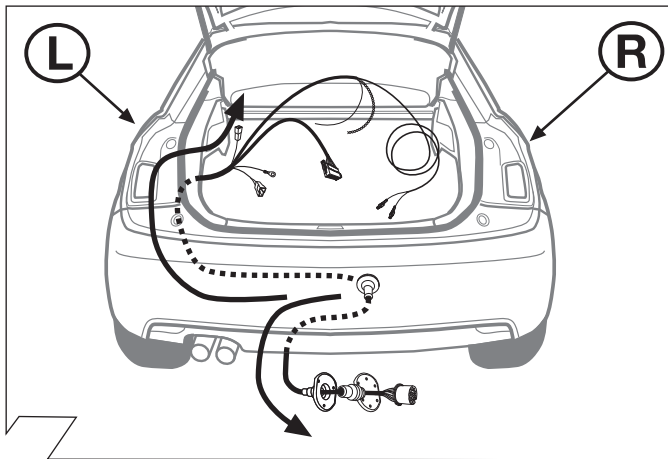

**A1** 08/10 → 10/18

**A1 Sportback** 02/12 → 10/18

<b>D</b>	Einbauanleitung <b>Elektro-Einbausatz für Anhängerkupplung / 13-polig / 12 Volt / ISO 11446</b>
<b>GB</b>	Fitting instructions <b>Electric wiring kit for towbars / 13-pin / 12 Volt / ISO 11446</b>
<b>F</b>	Instructions de montage <b>Faisceau pour attelage / 13 broches / 12 Volt / ISO 11446</b>
<b>I</b>	Istruzione di montaggio <b>Cablaggio elettrico per ganci di traino / 13 poli / 12 Volt / ISO 11446</b>
<b>E</b>	Instrucciones de montaje <b>Kits eléctricos para enganches de remolques / 13 pins / 12 Volt / ISO 11446</b>
<b>NL</b>	Montagehandleiding <b>Elektro-inbouwset voor aanhangerkoppeling / 13-polig / 12 Volt / ISO 11446</b>

**Aktuellste Version:**  
Latest version:

3

4

5

7

ISO 11446			
Belegung der Steckdose / Maximale Ausgangsleistung Socket configuration / Maximum power output Correspondance des contacts de la prise / Puissance de sortie maximale Abbinamento della presa / Uscita di alimentazione massima Indeling van de stekkerdoos / maximaal uitgangsvermogen			
	1/L	BK/WT	21W
	2	WT	42W
	1-8	3/31	
	4/R	BK/GN	21W
	5/58-R	GY/RD	52W
	6/54	BK/RD	63W
	7/58-L	GY/BK	52W
	8	BL/RD	42W
	9	RD	240W
	10	YL	180W
	10	YL/BR	
	12		
	9	RD/BR	