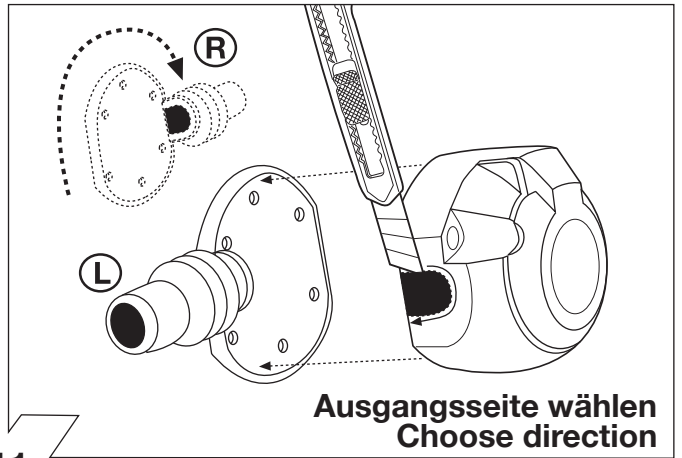

6

7

ISO 11446	Belegung der Steckdose / Maximale Ausgangsleistung Socket configuration / Maximum power output Correspondance des contacts de la prise / Puissance de sortie maximale Abbinamento della presa / Uscita di alimentazione massima Indeling van de stekkerdoos / maximaal uitgangsvermogen			
	1/L	BK/WT	21W	
	2	WT	42W	
	3/31	BR		
	4/R	BK/GN	21W	
	5/58-R	GY/RD	52W	
	6/54	BK/RD	63W	
	7/58-L	GY/BK	52W	
	8	BL/RD	42W	
	9	RD	240W	
	10	YL	180W	
	11	YL/BR		
	12			
	13	RD/BR		

8

	GB	D	E	F	I	P	NL	DK	N	S	FIN	CZ	H	PL
BK	Black	Schwarz	Negro	Noir	Nero	Preto	Zwart	Sort	Svart	Svart	Musta	Černá	Fekete	Czarny
RD	Red	Rot	Rojo	Rouge	Rosso	Vermelho	Rood	Rød	Röd	Röd	Punainen	Červená	Piros	Czerwony
GN	Green	Grün	Verde	Vert	Verde	Verde	Groen	Grøn	Grønt	Grön	Vihreä	Zelená	Zöld	Zielony
OR	Orange	Orange	Naranja	Orange	Arancione	Laranja	Oranje	Orange	Orange	Orange	Oranssi	Oran•ová	Narancs	Pomarańczowy
VT	Violet	Violett	Violeta	Violet	Viola	Violeta	Violet	Violet	Fiolett	Violett	Violetti	Fialová	Ibolya	Fioletowy
PK	Pink	Pink	Pink	Rose	Rosa	Cor-de-Rosa	Paars	Pink	Pink	Rosa	Pinkki	Růžová	Rózsaszín	Różowy
BL	Blue	Blau	Azul	Bleu	Blu	Azul	Blauw	Blå	Blått	Blå	Sininen	Modrá	Kék	Niebieski
YL	Yellow	Gelb	Amarillo	Jaune	Giallo	Amarelo	Geel	Gul	Gult	Gul	Keltainen	•lutá	Sárga	Żółty
WT	White	Weiss	Blanco	Blanc	Bianco	Branco	Wit	Hvid	Hvitt	Vit	Valkoinen	Bílá	Fehér	Biały
BR	Brown	Braun	Marrón	Brun	Marrone	Marrom	Bruin	Brun	Brunt	Brun	Ruskea	Hnědá	Barna	Brazowy
GY	Grey	Grau	Gris	Gris	Grigio	Cinzeno	Grijs	Grå	Grått	Grå	Harmaa	•edá	Szürke	Szary

9

10

11