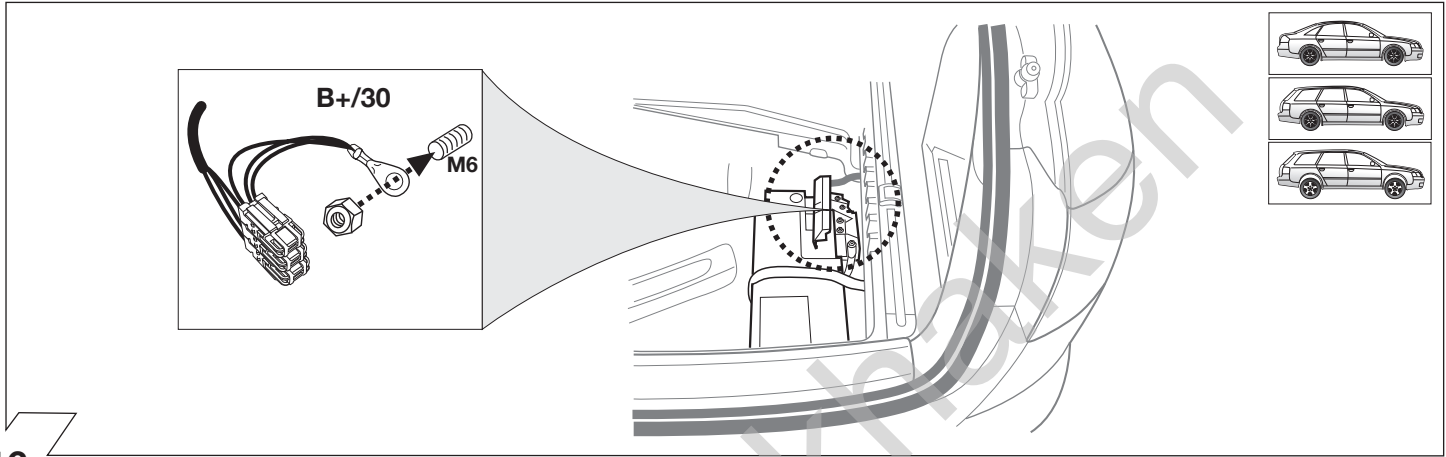

15
17 - 31

Anschlussbolzen B+/30 links neben Sicherungskasten **nicht vorhanden**.

B+/30 battery feed stud **not available** at the left beside fuse box.

16 - 31

14

15

90010196

16