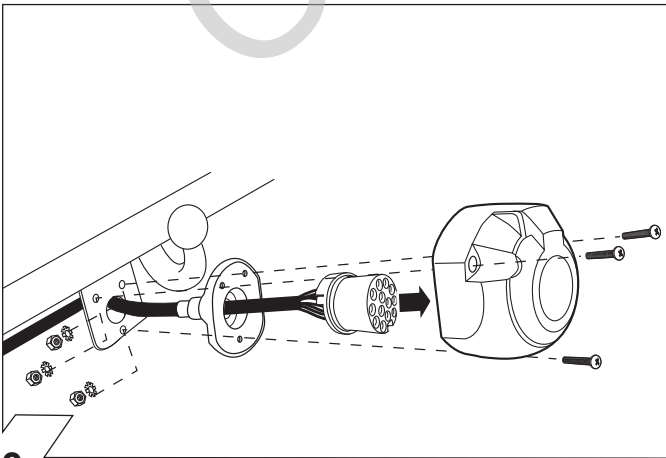

6

7

ISO 11446	Belegung der Steckdose / Maximale Ausgangsleistung Socket configuration / Maximum power output Correspondance des contacts de la prise / Puissance de sortie maximale Abbinamento della presa / Uscita di alimentazione massima Indeling van de stekkerdoos / maximaal uitgangsvermogen			
	1/L	BK/WT	21W	
	2	WT	42W	
	3/31	BR		
	4/R	BK/GN	21W	
	5/58-R	GY/RD	52W	
	6/54	BK/RD	63W	
	7/58-L	GY/BK	52W	
	8	BL/RD	42W	
	9	RD	240W	
	10	YL	180W	
	11	YL/BR		
	12			
	13	RD/BR		

8

	GB	D	E	F	I	P	NL	DK	N	S	FIN	CZ	H	PL
BK	Black	Schwarz	Negro	Noir	Nero	Preto	Zwart	Sort	Svart	Svart	Musta	Černá	Fekete	Czarny
RD	Red	Rot	Rojo	Rouge	Rosso	Vermelho	Rood	Rød	Röd	Röd	Punainen	Červená	Piros	Czerwony
GN	Green	Grün	Verde	Vert	Verde	Verde	Groen	Grøn	Grønt	Grön	Vihreä	Zelená	Zöld	Zielony
OR	Orange	Orange	Naranja	Orange	Arancione	Laranja	Oranje	Orange	Orange	Orange	Oranssi	Oran•ová	Narancs	Pomarańczowy
VT	Violet	Violett	Violeta	Violet	Viola	Violeta	Violet	Violet	Fiolett	Violett	Violetti	Fialová	Ibolya	Fioletowy
PK	Pink	Pink	Pink	Rose	Rosa	Cor-de-Rosa	Paars	Pink	Pink	Rosa	Pinkki	Růžová	Rózsaszín	Różowy
BL	Blue	Blau	Azul	Bleu	Blu	Azul	Blauw	Blå	Blått	Blå	Sininen	Modrá	Kék	Niebieski
YL	Yellow	Gelb	Amarillo	Jaune	Giallo	Amarelo	Geel	Gul	Gult	Gul	Keltainen	•lutá	Sárga	Żółty
WT	White	Weiss	Blanco	Blanc	Bianco	Branco	Wit	Hvid	Hvitt	Vit	Valkoinen	Bílá	Fehér	Biały
BR	Brown	Braun	Marrón	Brun	Marrone	Marrom	Bruin	Brun	Brunt	Brun	Ruskea	Hnědá	Barna	Brazowy
GY	Grey	Grau	Gris	Gris	Grigio	Cinzeno	Grijs	Grå	Grått	Grå	Harmaa	•edá	Szürke	Szary

9

10

11