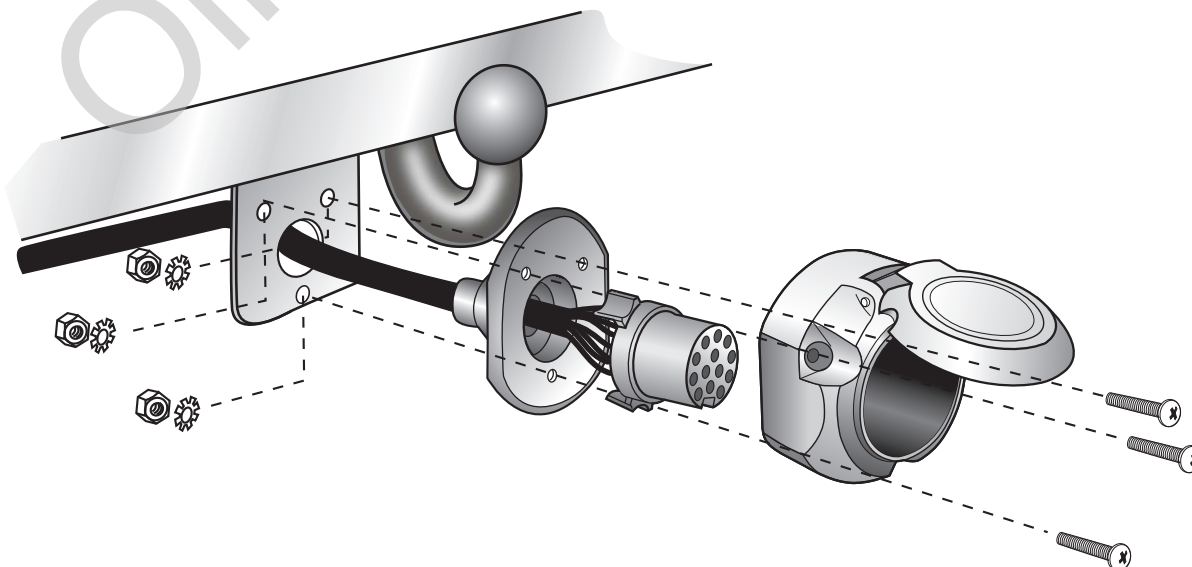

Fitting instructions

Faisceau électrique pour crochet d'attelage / 13 broches / 12 Volt / ISO 11446

Instructions de montage

Cablaggio elettrico per ganci di traino / 13 poli / 12 Volt / ISO 11446

Istruzione di montaggio

Kits eléctricos para enganches de remolques / 13 pins / 12 Volt / ISO 11446

Instrucciones de montaje

Elektro-inbouwset voor aanhangerkoppeling / 13-polig / 12 Volt / ISO 11446

Montagehandleiding

6

7

ISO 11446	Belegung der Steckdose / Maximale Ausgangsleistung Socket configuration / Maximum power output Correspondance des contacts de la prise / Puissance de sortie maximale Abbinamento della presa / Uscita di alimentazione massima Indeling van de stekkerdoos / maximaal uitgangsvermogen			
	1/L	BK/WT	21W	
	2	WT	42W	
	3/31	BR		
	4/R	BK/GN	21W	
	5/58-R	GY/RD	52W	
	6/54	BK/RD	63W	
	7/58-L	GY/BK	52W	
	8	BL/RD	42W	
	9	RD	240W	
	10	YL	180W	
	11	YL/BR		
	12			
	13	RD/BR		

9

10

11

12

90010195

13

Anschlussbolzen B+/30 links neben Sicherungskasten **vorhanden**.

B+/30 battery feed stud **available** at the left beside fuse box.