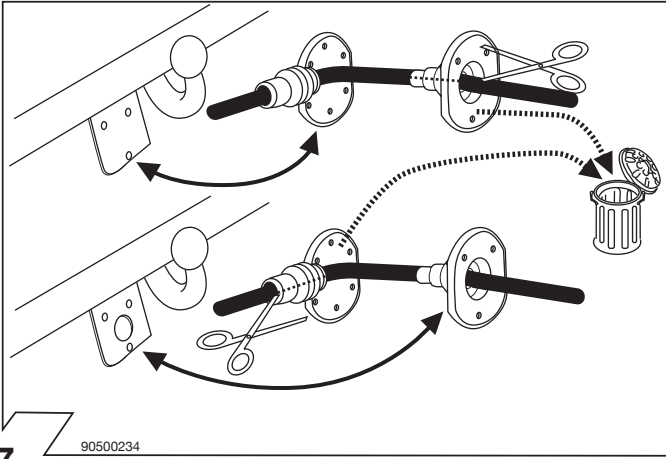

Fitting instructions

Faisceau électrique pour crochet d'attelage / 13 broches / 12 Volt / ISO 11446

Instructions de montage

Cablaggio elettrico per ganci di traino / 13 poli / 12 Volt / ISO 11446

Istruzione di montaggio

Kits eléctricos para enganches de remolques / 13 pins / 12 Volt / ISO 11446

Instrucciones de montaje

Elektro-inbouwset voor aanhangerkoppeling / 13-polig / 12 Volt / ISO 11446

Montagehandleiding

6

7

ISO 11446	Belegung der Steckdose / Maximale Ausgangsleistung Socket configuration / Maximum power output Correspondance des contacts de la prise / Puissance de sortie maximale Abbinamento della presa / Uscita di alimentazione massima Indeling van de stekkerdoos / maximaal uitgangsvermogen			
	1/L	BK/WT	21W	
	2	WT	42W	
	3/31	BR		
	4/R	BK/GN	21W	
	5/58-R	GY/RD	52W	
	6/54	BK/RD	63W	
	7/58-L	GY/BK	52W	
	8	BL/RD	42W	
	9	RD	240W	
	10	YL	180W	
	11	YL/BR		
	12			
	13	RD/BR		