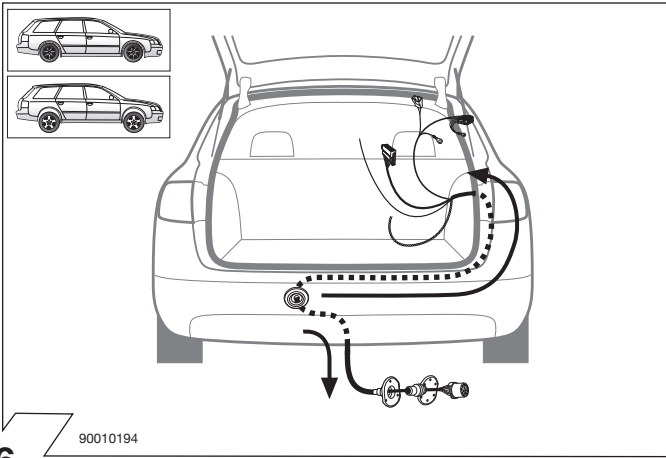

Fitting instructions

Faisceau électrique pour crochet d'attelage / 13 broches / 12 Volt / ISO 11446

Instructions de montage

Cablaggio elettrico per ganci di traino / 13 poli / 12 Volt / ISO 11446

Istruzione di montaggio

Kits eléctricos para enganches de remolques / 13 pins / 12 Volt / ISO 11446

Instrucciones de montaje

Elektro-inbouwset voor aanhangerkoppeling / 13-polig / 12 Volt / ISO 11446

Montagehandleiding

6

7

ISO 11446	Belegung der Steckdose / Maximale Ausgangsleistung Socket configuration / Maximum power output Correspondance des contacts de la prise / Puissance de sortie maximale Abbinamento della presa / Uscita di alimentazione massima Indeling van de stekkerdoos / maximaal uitgangsvermogen			
	1/L	BK/WT	21W	
	2	WT	42W	
	3/31	BR		
	4/R	BK/GN	21W	
	5/58-R	GY/RD	52W	
	6/54	BK/RD	63W	
	7/58-L	GY/BK	52W	
	8	BL/RD	42W	
	9	RD	240W	
	10	YL	180W	
	11	YL/BR		
	12			
	13	RD/BR		