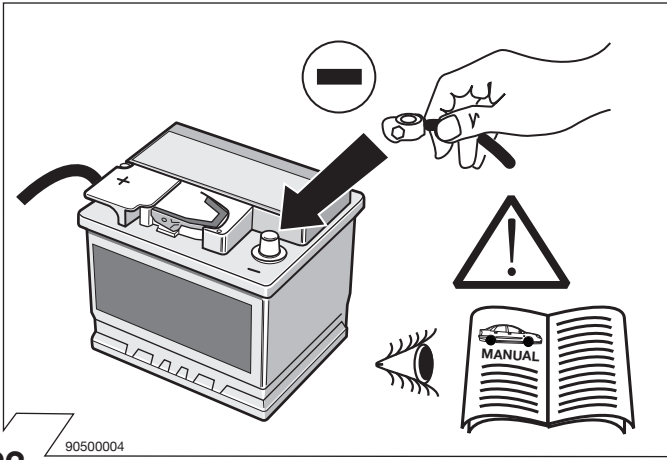

23

90500004