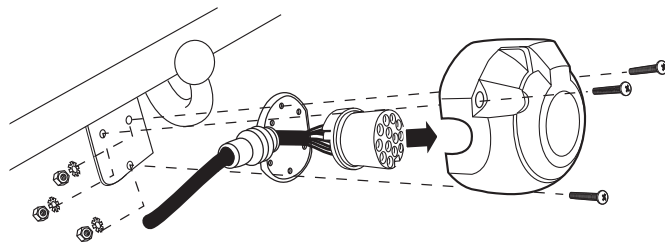

Kits eléctricos para enganches de remolques / 13 pins / 12 Volt / ISO 11446

Instrucciones de montaje

Elektro-inbouwset voor aanhangerkoppeling / 13-polig / 12 Volt / ISO 11446

Montagehandleiding

6

7

ISO 11446	Belegung der Steckdose / Maximale Ausgangsleistung Socket configuration / Maximum power output Correspondance des contacts de la prise / Puissance de sortie maximale Abbinamento della presa / Uscita di alimentazione massima Indeling van de stekkerdoos / maximaal uitgangsvermogen			
	1/L	BK/WT	21W	
	2	WT	42W	
	3/31	BR		
	4/R	BK/GN	21W	
	5/58-R	GY/RD	52W	
	6/54	BK/RD	63W	
	7/58-L	GY/BK	52W	
	8	BL/RD	42W	
	9	RD	240W	
	10	YL	180W	
	11	YL/BR		
	12			
	13	RD/BR		

9

10

11

12

90010195

13

Anschlussbolzen B+/30 links neben Sicherungskasten **vorhanden**.

B+/30 battery feed stud **available** at the left beside fuse box.