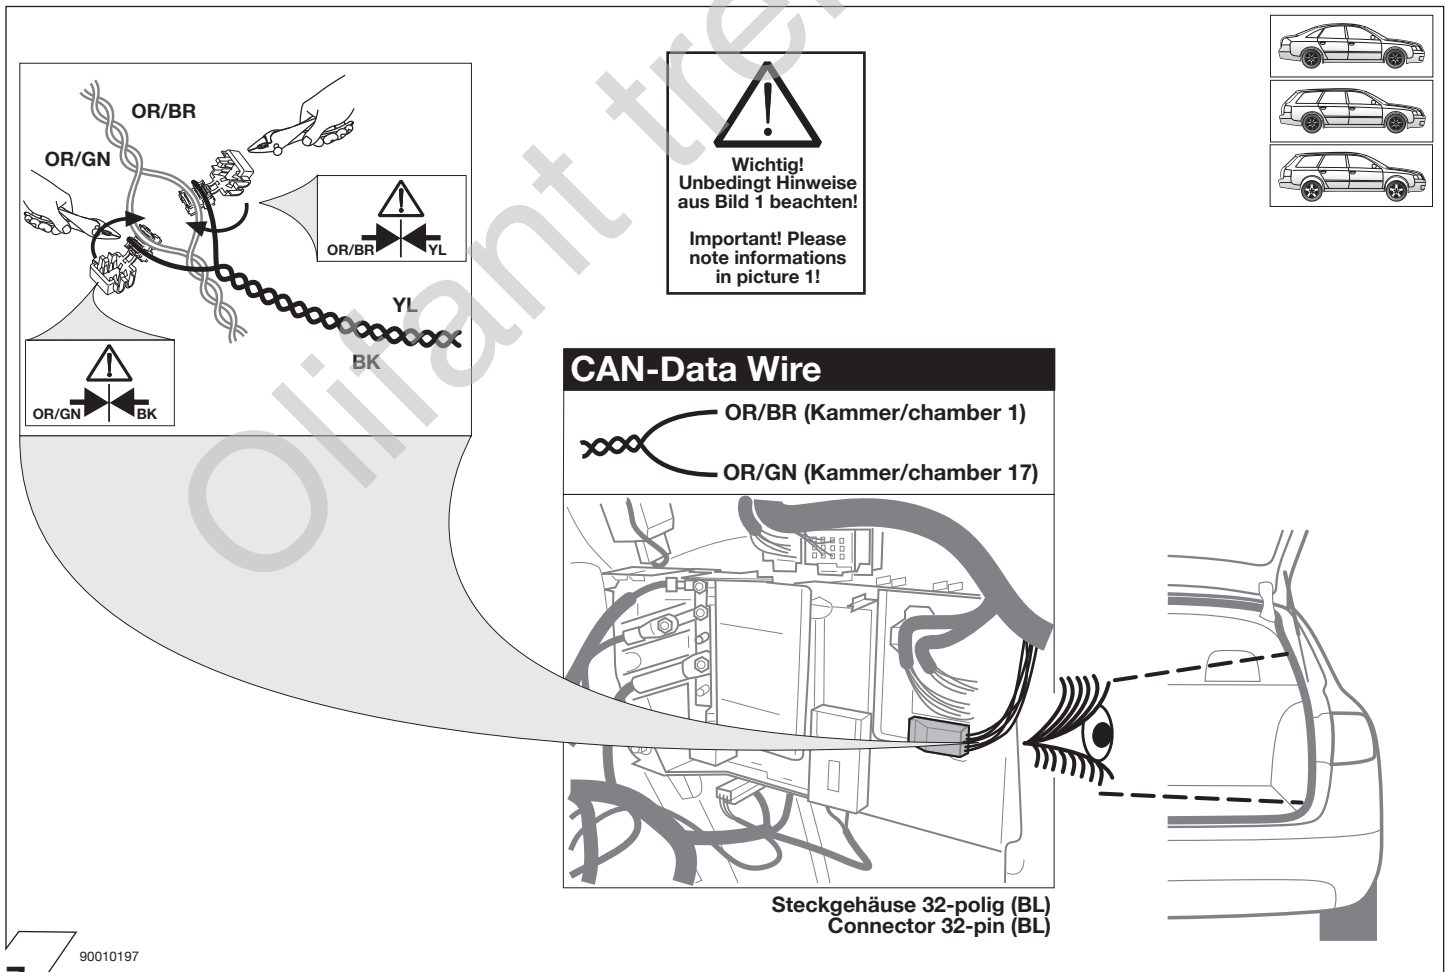

Kits eléctricos para enganches de remolques / 13 pins / 12 Volt / ISO 11446

Instrucciones de montaje

Elektro-inbouwset voor aanhangerkoppeling / 13-polig / 12 Volt / ISO 11446

Montagehandleiding

6

7

ISO 11446	Belegung der Steckdose / Maximale Ausgangsleistung Socket configuration / Maximum power output Correspondance des contacts de la prise / Puissance de sortie maximale Abbinamento della presa / Uscita di alimentazione massima Indeling van de stekkerdoos / maximaal uitgangsvermogen			
	1/L	BK/WT	21W	
	2	WT	42W	
	3/31	BR		
	4/R	BK/GN	21W	
	5/58-R	GY/RD	52W	
	6/54	BK/RD	63W	
	7/58-L	GY/BK	52W	
	8	BL/RD	42W	
	9	RD	240W	
	10	YL	180W	
	11	YL/BR		
	12			
	13	RD/BR		

9

10

11

12

90010195

13

Anschlussbolzen B+/30 links neben Sicherungskasten **vorhanden**.

B+/30 battery feed stud **available** at the left beside fuse box.

15
17 - 31

Anschlussbolzen B+/30 links neben Sicherungskasten **nicht vorhanden**.

B+/30 battery feed stud **not available** at the left beside fuse box.

16 - 31

14

15

90010196

16