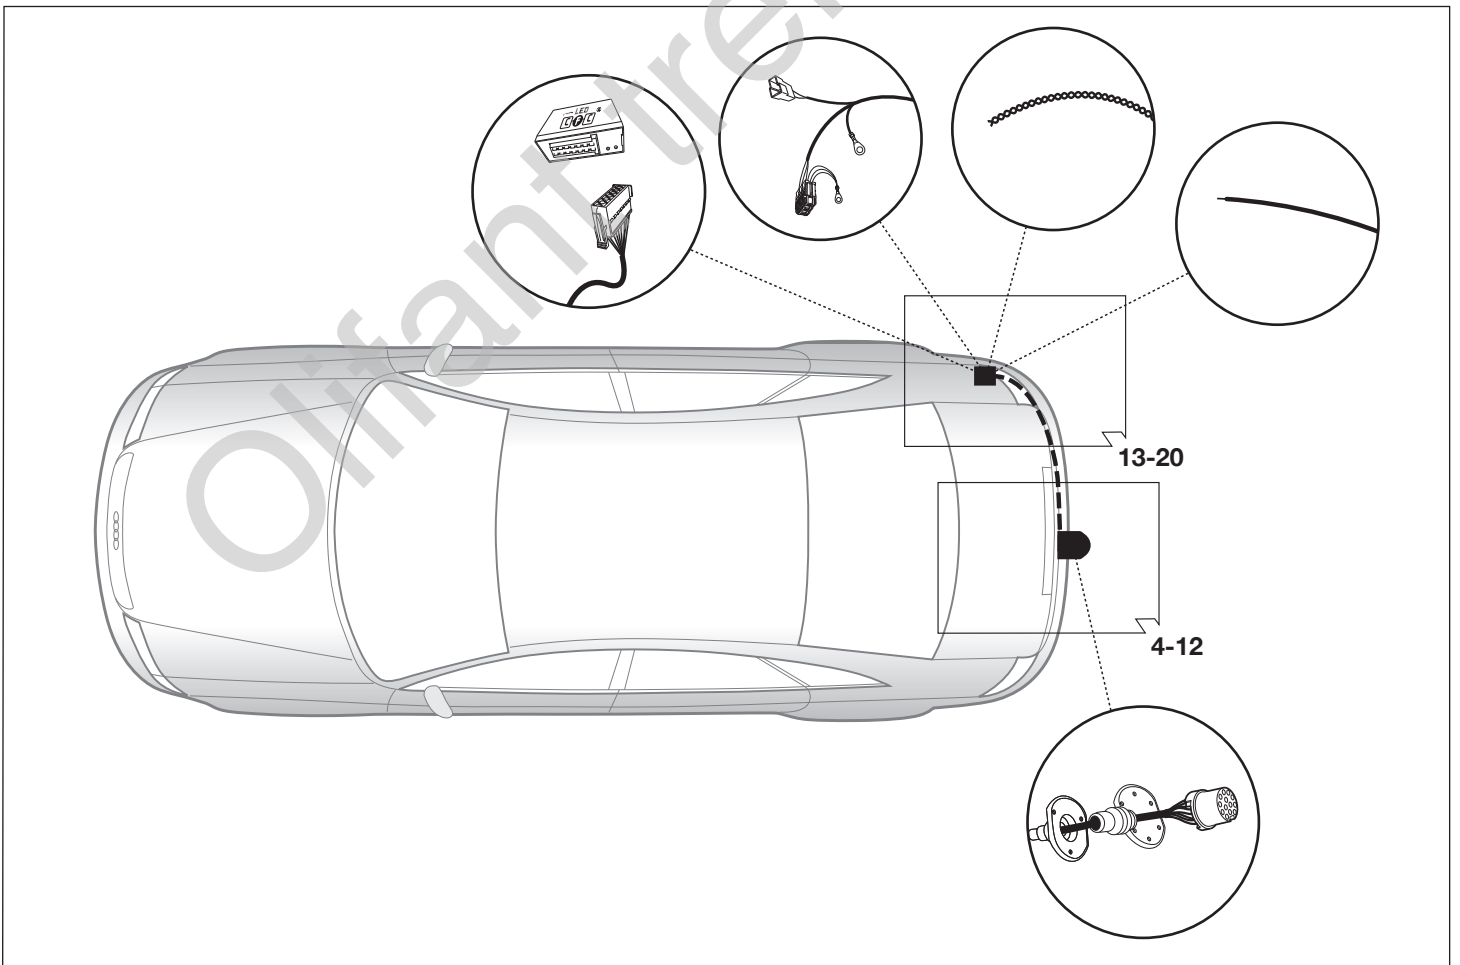

Fitting instructions

Faisceau électrique pour crochet d'attelage / 13 broches / 12 Volt / ISO 11446

Instructions de montage

Cablaggio elettrico per ganci di traino / 13 poli / 12 Volt / ISO 11446

Istruzione di montaggio

Kits eléctricos para enganches de remolques / 13 pins / 12 Volt / ISO 11446

Instrucciones de montaje

Elektro-inbouwset voor aanhangerkoppeling / 13-polig / 12 Volt / ISO 11446

Montagehandleiding

6

7

ISO 11446	Belegung der Steckdose / Maximale Ausgangsleistung Socket configuration / Maximum power output Correspondance des contacts de la prise / Puissance de sortie maximale Abbinamento della presa / Uscita di alimentazione massima Indeling van de stekkerdoos / maximaal uitgangsvermogen			
	1/L	BK/WT	21W	
	2	WT	42W	
	3/31	BR		
	4/R	BK/GN	21W	
	5/58-R	GY/RD	52W	
	6/54	BK/RD	63W	
	7/58-L	GY/BK	52W	
	8	BL/RD	42W	
	9	RD	240W	
	10	YL	180W	
	11	YL/BR		
	12			
	13	RD/BR		