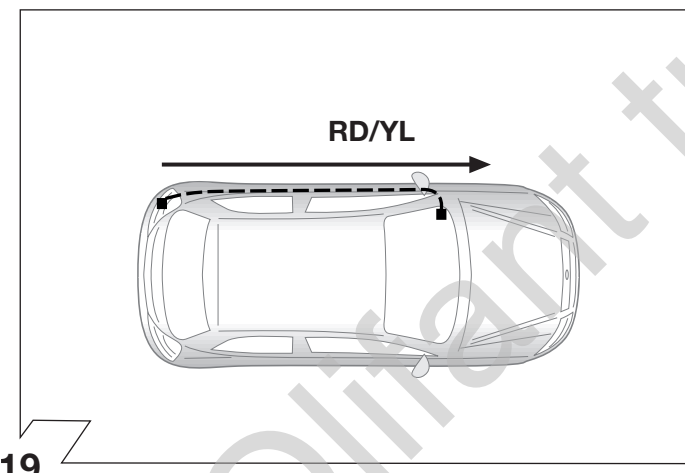

NL

Montagehandleiding
Elektro-inbouwset voor aanhangerkoppeling / 7-polig / 12 Volt / ISO 1724

a

b

ISO 1724	Belegung der Steckdose / Maximale Ausgangsleistung Socket configuration / Maximum power output Correspondance des contacts de la prise / Puissance de sortie maxima Abbinamento della presa / Uscita di alimentazione massima Indeling van de steekdoos / maximaal uitgangsvermogen			
	1/L	BK/WT	21W	
	2	WT	42W	
	3/31	BR	—	
	4/R	BK/GN	21W	
	5/58-R	GY/RD	52W	
	6/54	BK/RD	63W	
	7/58-L	GY/BK	52W	
	8	BK	—	

L

16

22

23

Venga → 04/15

L

Wichtig!
Die Sicherungsbrücke darf nicht in entgegengesetzter Richtung eingebaut werden!

Important!
Please do not mount the fuse tap and its wiring output in the other direction!