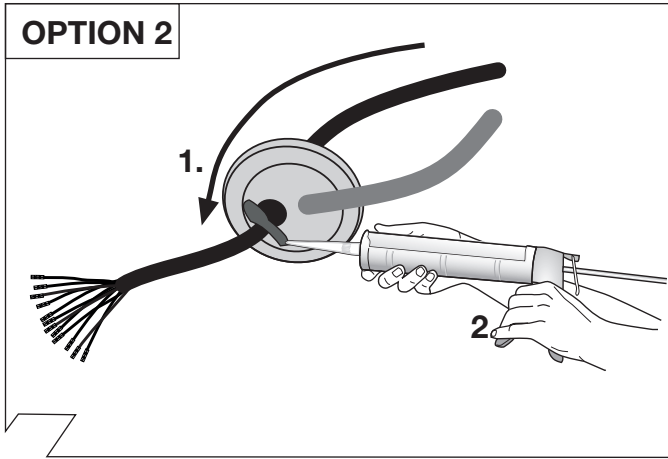

F

Instructions de montage
Faisceau pour attelage / 7 broches / 12 Volt / ISO 1724

I

Istruzione di montaggio
Cablaggio elettrico per ganci di traino / 7 poli / 12 Volt / ISO 1724

E

Instrucciones de montaje
Kits eléctricos para enganches de remolques / 7 pins / 12 Volt / ISO 1724

NL

Montagehandleiding
Elektro-inbouwset voor aanhangerkoppeling / 7-polig / 12 Volt / ISO 1724

a

b

ISO 1724	Belegung der Steckdose / Maximale Ausgangsleistung Socket configuration / Maximum power output Correspondance des contacts de la prise / Puissance de sortie maxima Abbinamento della presa / Uscita di alimentazione massima Indeling van de steekdoos / maximaal uitgangsvermogen			
	1/L	BK/WT	21W	
	2	WT	42W	
	3/31	BR	—	
	4/R	BK/GN	21W	
	5/58-R	GY/RD	52W	
	6/54	BK/RD	63W	
	7/58-L	GY/BK	52W	
	8	BK	—	