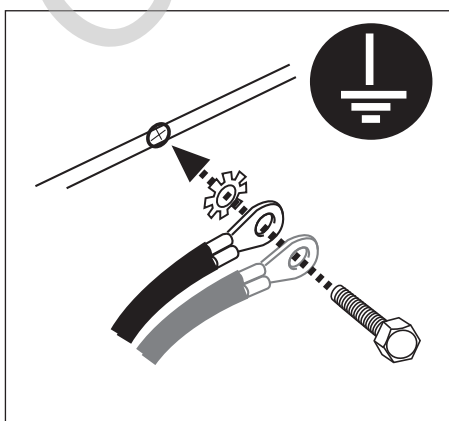

ix20

10/10 →

Venga

01/10 →

D

Einbauanleitung
Elektro-Einbausatz für Anhängerkupplung / 7-polig / 12 Volt / ISO 1724

GB

Fitting instructions
Electric wiring kit for towbars / 7-pin / 12 Volt / ISO 1724

F

Instructions de montage
Faisceau pour attelage / 7 broches / 12 Volt / ISO 1724

I

Istruzione di montaggio
Cablaggio elettrico per ganci di traino / 7 poli / 12 Volt / ISO 1724

E

Instrucciones de montaje
Kits eléctricos para enganches de remolques / 7 pins / 12 Volt / ISO 1724

NL

Montagehandleiding
Elektro-inbouwset voor aanhangerkoppeling / 7-polig / 12 Volt / ISO 1724

a

b

ISO 1724	Belegung der Steckdose / Maximale Ausgangsleistung Socket configuration / Maximum power output Correspondance des contacts de la prise / Puissance de sortie maxima Abbinamento della presa / Uscita di alimentazione massima Indeling van de steekdoos / maximaal uitgangsvermogen			
	1/L	BK/WT	21W	
	2	WT	42W	
	3/31	BR	—	
	4/R	BK/GN	21W	
	5/58-R	GY/RD	52W	
	6/54	BK/RD	63W	
	7/58-L	GY/BK	52W	
	8	BK	—	

L

16

22

23

Venga → 04/15

L

Wichtig!
Die Sicherungsbrücke darf nicht in entgegengesetzter Richtung eingebaut werden!

Important!
Please do not mount the fuse tap and its wiring output in the other direction!