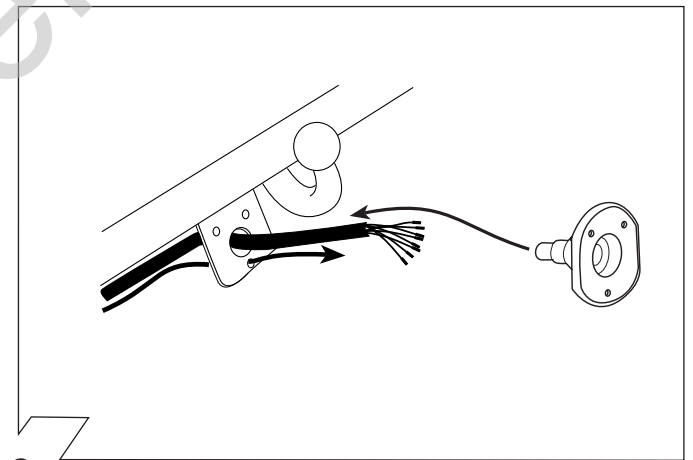

GB	D	E	F	I	P	NL	DK	N	S	FIN	CZ	H	PL
BK	Black	Schwarz	Negro	Noir	Nero	Preto	Zwart	Sort	Svart	Svart	Musta	Černá	Fekete	Czarny
RD	Red	Rot	Rojo	Rouge	Rosso	Vermelho	Rood	Röd	Röd	Röd	Punainen	Červená	Piros	Czerwony
GN	Green	Grün	Verde	Vert	Verde	Verde	Groen	Grøn	Grønt	Grön	Vihreä	Zelená	Zöld	Zielony
OR	Orange	Orange	Naranja	Orange	Arancione	Laranja	Oranje	Orange	Orange	Orange	Oranssi	Oranzová	Narancs	Pomarańczowy
VT	Violet	Violett	Violeta	Violet	Viola	Violeta	Violet	Violet	Fiolet	Violet	Violetti	Fialová	Ibolya	Fioletowy
PK	Pink	Pink	Pink	Rose	Rosa	Cor-de-Rosa	Paars	Pink	Pink	Rosa	Pinkki	Růžová	Rózsaszín	Różowy
BL	Blue	Blau	Azul	Bleu	Blu	Azul	Blauw	Blå	Blått	Blå	Sininen	Modrá	Kék	Niebieski
YL	Yellow	Gelb	Amarillo	Jaune	Giallo	Amarelo	Geel	Gul	Gult	Gul	Keltainen	Zlutá	Sárga	Żółty
WT	White	Weiss	Blanco	Blanc	Bianco	Branco	Wit	Hvid	Hvitt	Vit	Valkoinen	Bílá	Fehér	Biały
BR	Brown	Braun	Marrón	Brun	Marrone	Marrom	Bruin	Brun	Brunt	Brun	Ruskea	Hnědá	Barna	Brazowy
GY	Grey	Grau	Gris	Gris	Grigio	Cinzeno	Grijs	Grå	Grått	Grå	Harmaa	Sedá	Szürke	Szary

9