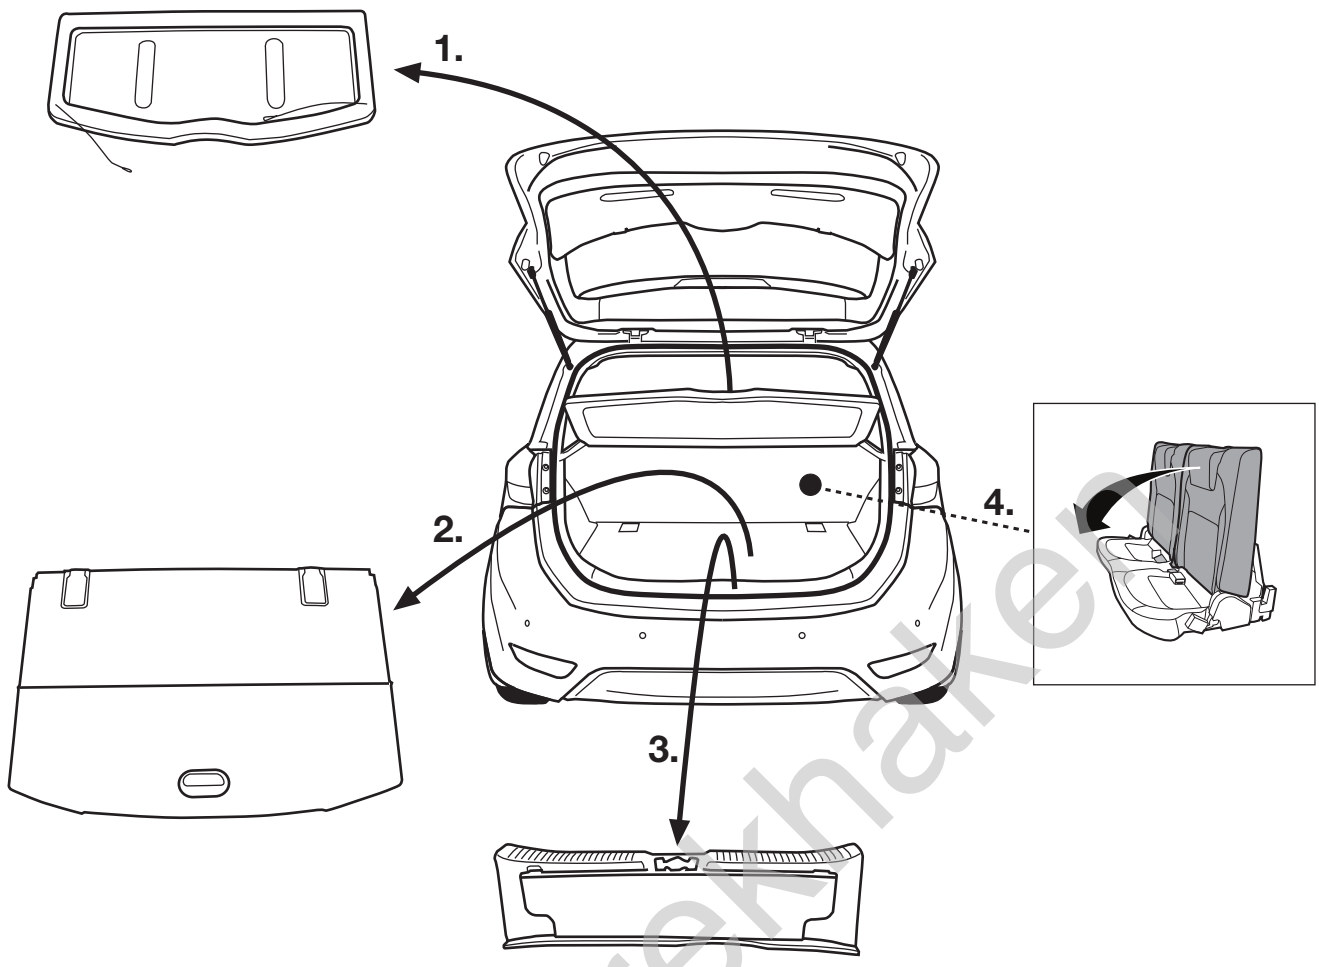

ix20

10/10 →

Venga

01/10 →

D

Einbauanleitung
Elektro-Einbausatz für Anhängerkupplung / 7-polig / 12 Volt / ISO 1724

GB

Fitting instructions
Electric wiring kit for towbars / 7-pin / 12 Volt / ISO 1724

F

Instructions de montage
Faisceau pour attelage / 7 broches / 12 Volt / ISO 1724

I

Istruzione di montaggio
Cablaggio elettrico per ganci di traino / 7 poli / 12 Volt / ISO 1724

E

Instrucciones de montaje
Kits eléctricos para enganches de remolques / 7 pins / 12 Volt / ISO 1724

NL

Montagehandleiding
Elektro-inbouwset voor aanhangerkoppeling / 7-polig / 12 Volt / ISO 1724

a

b

ISO 1724	Belegung der Steckdose / Maximale Ausgangsleistung Socket configuration / Maximum power output Correspondance des contacts de la prise / Puissance de sortie maxima Abbinamento della presa / Uscita di alimentazione massima Indeling van de steekdoos / maximaal uitgangsvermogen			
	1/L	BK/WT	21W	
	2	WT	42W	
	3/31	BR	—	
	4/R	BK/GN	21W	
	5/58-R	GY/RD	52W	
	6/54	BK/RD	63W	
	7/58-L	GY/BK	52W	
	8	BK	—	