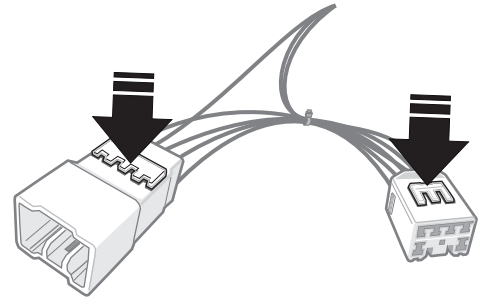

L Rückleuchten mit Glühlampen / normal bulb taillights