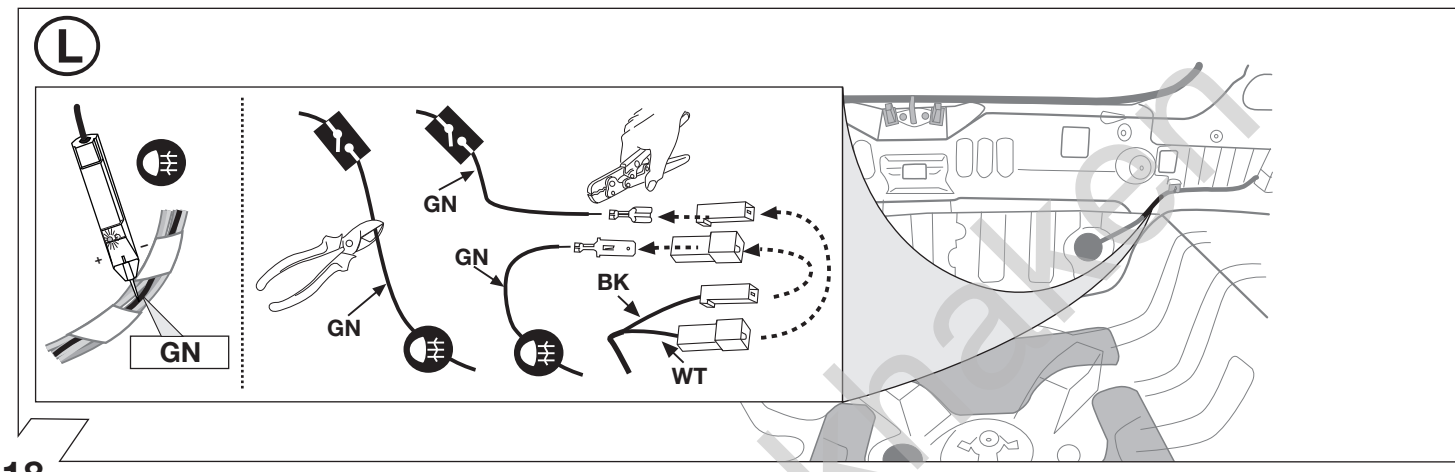

F

Instructions de montage
Faisceau pour attelage / 7 broches / 12 Volt / ISO 1724

I

Istruzione di montaggio
Cablaggio elettrico per ganci di traino / 7 poli / 12 Volt / ISO 1724

E

Instrucciones de montaje
Kits eléctricos para enganches de remolques / 7 pins / 12 Volt / ISO 1724

NL

Montagehandleiding
Elektro-inbouwset voor aanhangerkoppeling / 7-polig / 12 Volt / ISO 1724

a

b

ISO 1724	Belegung der Steckdose / Maximale Ausgangsleistung Socket configuration / Maximum power output Correspondance des contacts de la prise / Puissance de sortie maxima Abbinamento della presa / Uscita di alimentazione massima Indeling van de steekdoos / maximaal uitgangsvermogen			
	1/L	BK/WT	21W	
	2	WT	42W	
	3/31	BR	—	
	4/R	BK/GN	21W	
	5/58-R	GY/RD	52W	
	6/54	BK/RD	63W	
	7/58-L	GY/BK	52W	
	8	BK	—	

L

16

22

23

Venga → 04/15

L

Wichtig!
Die Sicherungsbrücke darf nicht in entgegengesetzter Richtung eingebaut werden!

Important!
Please do not mount the fuse tap and its wiring output in the other direction!

24

Venga 05/15→

L

B+/30

Wichtig!
Die Sicherungsbrücke darf nicht in entgegengesetzter Richtung eingebaut werden!

Important!
Please do not mount the fuse tap and its wiring output in the other direction!

25