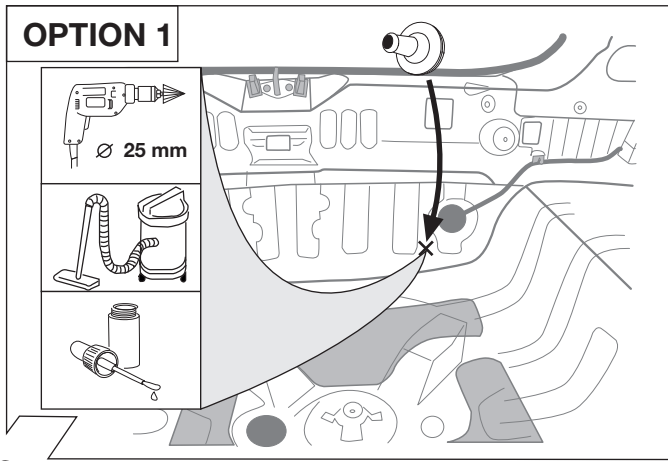

F

Instructions de montage
Faisceau pour attelage / 7 broches / 12 Volt / ISO 1724

I

Istruzione di montaggio
Cablaggio elettrico per ganci di traino / 7 poli / 12 Volt / ISO 1724

E

Instrucciones de montaje
Kits eléctricos para enganches de remolques / 7 pins / 12 Volt / ISO 1724

NL

Montagehandleiding
Elektro-inbouwset voor aanhangerkoppeling / 7-polig / 12 Volt / ISO 1724

a

b

ISO 1724	Belegung der Steckdose / Maximale Ausgangsleistung Socket configuration / Maximum power output Correspondance des contacts de la prise / Puissance de sortie maxima Abbinamento della presa / Uscita di alimentazione massima Indeling van de steekdoos / maximaal uitgangsvermogen			
	1/L	BK/WT	21W	
	2	WT	42W	
	3/31	BR	—	
	4/R	BK/GN	21W	
	5/58-R	GY/RD	52W	
	6/54	BK/RD	63W	
	7/58-L	GY/BK	52W	
	8	BK	—	