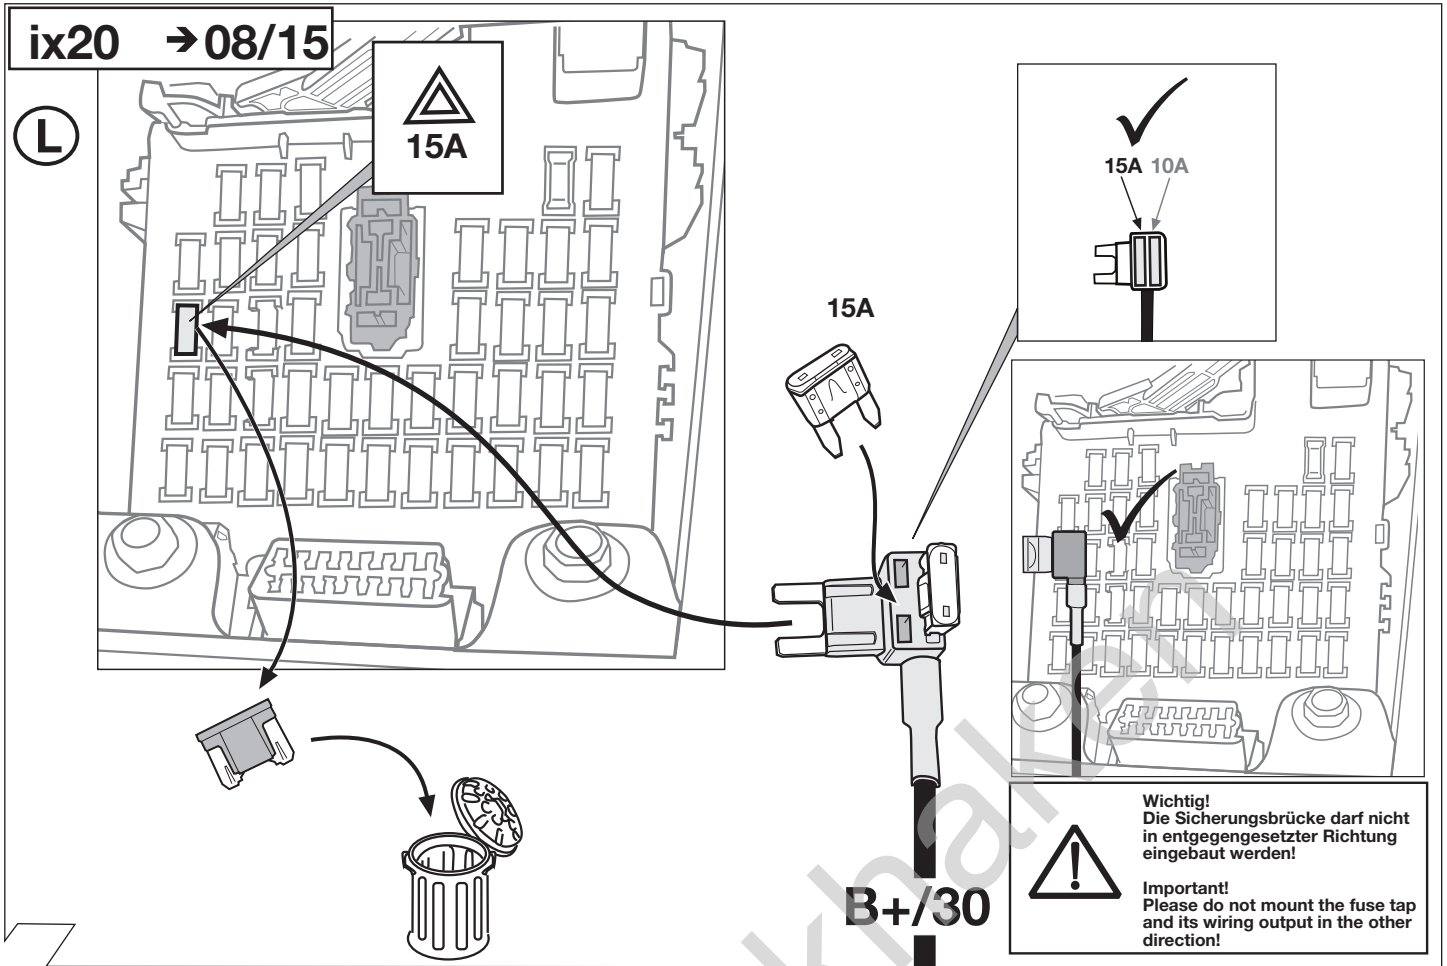

F

Instructions de montage
Faisceau pour attelage / 7 broches / 12 Volt / ISO 1724

I

Istruzione di montaggio
Cablaggio elettrico per ganci di traino / 7 poli / 12 Volt / ISO 1724

E

Instrucciones de montaje
Kits eléctricos para enganches de remolques / 7 pins / 12 Volt / ISO 1724

NL

Montagehandleiding
Elektro-inbouwset voor aanhangerkoppeling / 7-polig / 12 Volt / ISO 1724

a

b

ISO 1724	Belegung der Steckdose / Maximale Ausgangsleistung Socket configuration / Maximum power output Correspondance des contacts de la prise / Puissance de sortie maxima Abbinamento della presa / Uscita di alimentazione massima Indeling van de steekdoos / maximaal uitgangsvermogen			
	1/L	BK/WT	21W	
	2	WT	42W	
	3/31	BR	—	
	4/R	BK/GN	21W	
	5/58-R	GY/RD	52W	
	6/54	BK/RD	63W	
	7/58-L	GY/BK	52W	
	8	BK	—	

L

16

22

23

Venga → 04/15

L

Wichtig!
Die Sicherungsbrücke darf nicht in entgegengesetzter Richtung eingebaut werden!

Important!
Please do not mount the fuse tap and its wiring output in the other direction!

24

Venga 05/15→

L

B+/30

Wichtig!
Die Sicherungsbrücke darf nicht in entgegengesetzter Richtung eingebaut werden!

Important!
Please do not mount the fuse tap and its wiring output in the other direction!

25