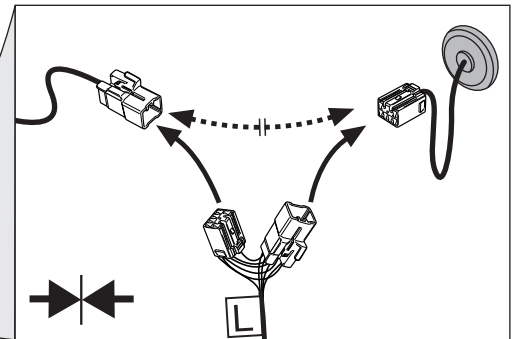

L Rückleuchten mit Glühlampen / normal bulb taillights

**Sekundärverriegelung
schliessen!
Close secondary lock!**

L Rückleuchten mit LED / LED taillights

14

R

15

L

16