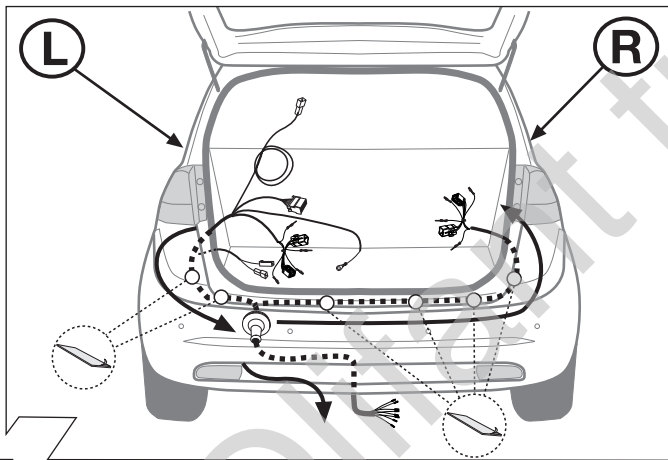

GB	D	E	F	I	P	NL	DK	N	S	FIN	CZ	H	PL
BK	Black	Schwarz	Negro	Noir	Nero	Preto	Zwart	Sort	Svart	Svart	Musta	Černá	Fekete	Czarny
RD	Red	Rot	Rojo	Rouge	Rosso	Vermelho	Rood	Röd	Röd	Röd	Punainen	Červená	Piros	Czerwony
GN	Green	Grün	Verde	Vert	Verde	Verde	Groen	Grøn	Grønt	Grön	Vihreä	Zelená	Zöld	Zielony
OR	Orange	Orange	Naranja	Orange	Arancione	Laranja	Oranje	Orange	Orange	Orange	Oranssi	Oranzová	Narancs	Pomarańczowy
VT	Violet	Violett	Violeta	Violet	Viola	Violeta	Violet	Violet	Fiolet	Violet	Violetti	Fialová	Ibolya	Fioletowy
PK	Pink	Pink	Pink	Rose	Rosa	Cor-de-Rosa	Paars	Pink	Pink	Rosa	Pinkki	Růžová	Rózsaszín	Różowy
BL	Blue	Blau	Azul	Bleu	Blu	Azul	Blauw	Blå	Blått	Blå	Sininen	Modrá	Kék	Niebieski
YL	Yellow	Gelb	Amarillo	Jaune	Giallo	Amarelo	Geel	Gul	Gult	Gul	Keltainen	Zlutá	Sárga	Żółty
WT	White	Weiss	Blanco	Blanc	Bianco	Branco	Wit	Hvid	Hvitt	Vit	Valkoinen	Bílá	Fehér	Biały
BR	Brown	Braun	Marrón	Brun	Marrone	Marrom	Bruin	Brun	Brunt	Brun	Ruskea	Hnědá	Barna	Brazowy
GY	Grey	Grau	Gris	Gris	Grigio	Cinzeno	Grijs	Grå	Grått	Grå	Harmaa	Sedá	Szürke	Szary

9