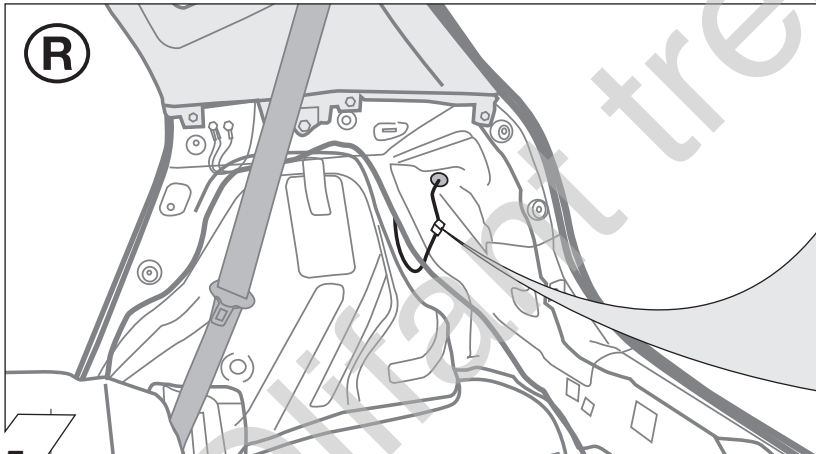

L Rückleuchten mit Glühlampen / normal bulb taillights

**Sekundärverriegelung
schliessen!
Close secondary lock!**

L Rückleuchten mit LED / LED taillights

14

R

15

L

16