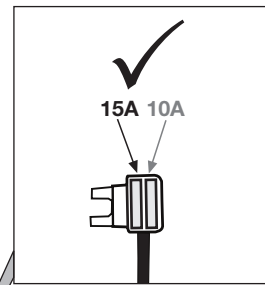

NL

Montagehandleiding
Elektro-inbouwset voor aanhangerkoppeling / 7-polig / 12 Volt / ISO 1724

a

b

ISO 1724	Belegung der Steckdose / Maximale Ausgangsleistung Socket configuration / Maximum power output Correspondance des contacts de la prise / Puissance de sortie maxima Abbinamento della presa / Uscita di alimentazione massima Indeling van de steekdoos / maximaal uitgangsvermogen			
	1/L	BK/WT	21W	
	2	WT	42W	
	3/31	BR	—	
	4/R	BK/GN	21W	
	5/58-R	GY/RD	52W	
	6/54	BK/RD	63W	
	7/58-L	GY/BK	52W	
	8	BK	—	

L

16

22

23

Venga → 04/15

L

Wichtig!
Die Sicherungsbrücke darf nicht in entgegengesetzter Richtung eingebaut werden!

Important!
Please do not mount the fuse tap and its wiring output in the other direction!

24

Venga 05/15→

L

B+/30

Wichtig!
Die Sicherungsbrücke darf nicht in entgegengesetzter Richtung eingebaut werden!

Important!
Please do not mount the fuse tap and its wiring output in the other direction!

25