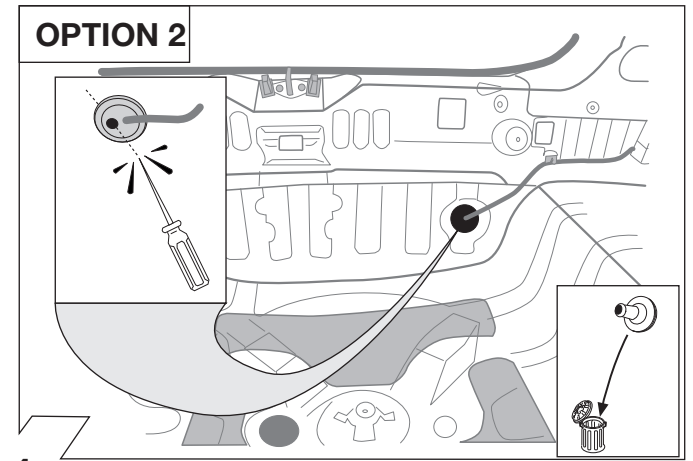

F

Instructions de montage
Faisceau pour attelage / 7 broches / 12 Volt / ISO 1724

I

Istruzione di montaggio
Cablaggio elettrico per ganci di traino / 7 poli / 12 Volt / ISO 1724

E

Instrucciones de montaje
Kits eléctricos para enganches de remolques / 7 pins / 12 Volt / ISO 1724

NL

Montagehandleiding
Elektro-inbouwset voor aanhangerkoppeling / 7-polig / 12 Volt / ISO 1724

a

b

ISO 1724	Belegung der Steckdose / Maximale Ausgangsleistung Socket configuration / Maximum power output Correspondance des contacts de la prise / Puissance de sortie maxima Abbinamento della presa / Uscita di alimentazione massima Indeling van de steekdoos / maximaal uitgangsvermogen			
	1/L	BK/WT	21W	
	2	WT	42W	
	3/31	BR	—	
	4/R	BK/GN	21W	
	5/58-R	GY/RD	52W	
	6/54	BK/RD	63W	
	7/58-L	GY/BK	52W	
	8	BK	—	