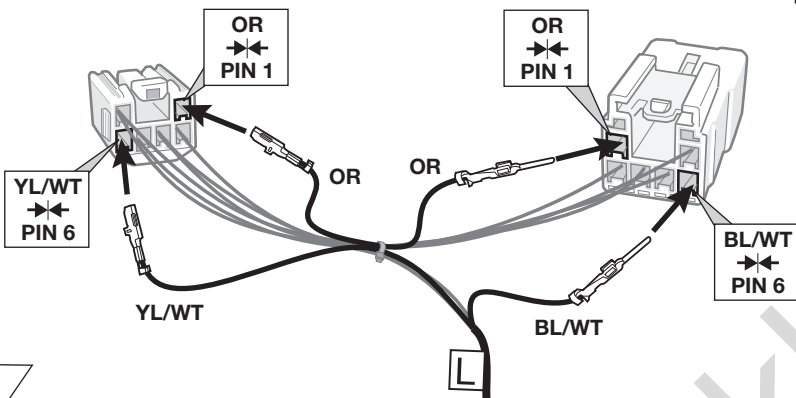

L Rückleuchten mit LED / LED taillights