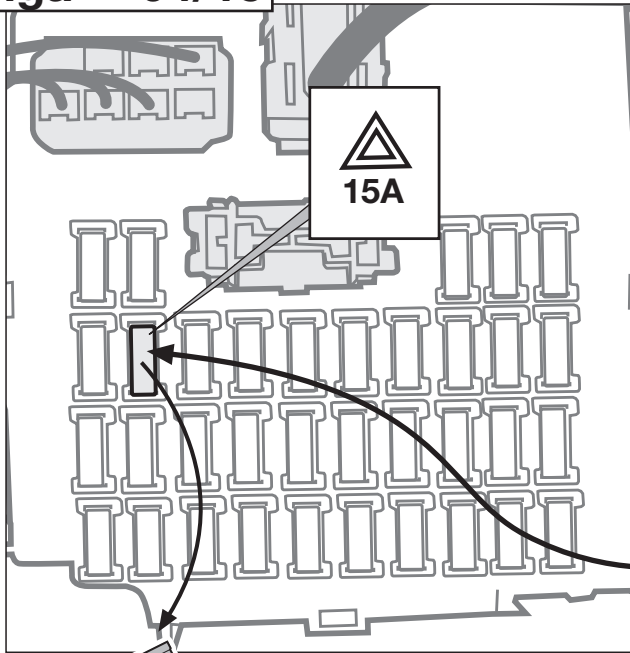

F

Instructions de montage
Faisceau pour attelage / 7 broches / 12 Volt / ISO 1724

I

Istruzione di montaggio
Cablaggio elettrico per ganci di traino / 7 poli / 12 Volt / ISO 1724

E

Instrucciones de montaje
Kits eléctricos para enganches de remolques / 7 pins / 12 Volt / ISO 1724

NL

Montagehandleiding
Elektro-inbouwset voor aanhangerkoppeling / 7-polig / 12 Volt / ISO 1724

a

b

ISO 1724	Belegung der Steckdose / Maximale Ausgangsleistung Socket configuration / Maximum power output Correspondance des contacts de la prise / Puissance de sortie maxima Abbinamento della presa / Uscita di alimentazione massima Indeling van de steekdoos / maximaal uitgangsvermogen			
	1/L	BK/WT	21W	
	2	WT	42W	
	3/31	BR	—	
	4/R	BK/GN	21W	
	5/58-R	GY/RD	52W	
	6/54	BK/RD	63W	
	7/58-L	GY/BK	52W	
	8	BK	—	

L

16

22

23

Venga → 04/15

L

Wichtig!
Die Sicherungsbrücke darf nicht in entgegengesetzter Richtung eingebaut werden!

Important!
Please do not mount the fuse tap and its wiring output in the other direction!

24

Venga 05/15→

L

B+/30

Wichtig!
Die Sicherungsbrücke darf nicht in entgegengesetzter Richtung eingebaut werden!

Important!
Please do not mount the fuse tap and its wiring output in the other direction!

25