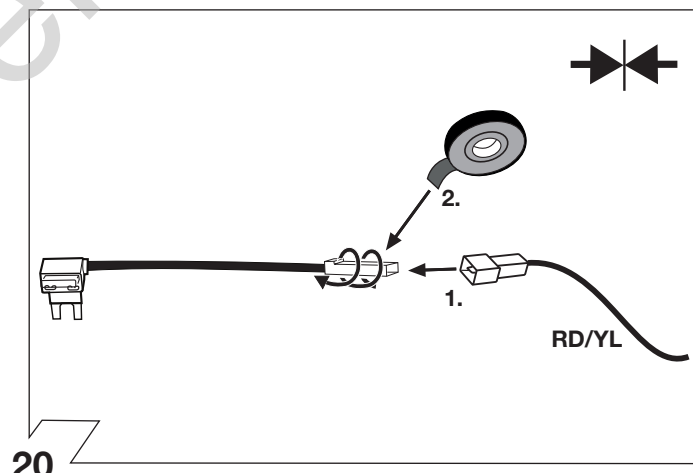

F

Instructions de montage
Faisceau pour attelage / 7 broches / 12 Volt / ISO 1724

I

Istruzione di montaggio
Cablaggio elettrico per ganci di traino / 7 poli / 12 Volt / ISO 1724

E

Instrucciones de montaje
Kits eléctricos para enganches de remolques / 7 pins / 12 Volt / ISO 1724

NL

Montagehandleiding
Elektro-inbouwset voor aanhangerkoppeling / 7-polig / 12 Volt / ISO 1724

a

b

ISO 1724	Belegung der Steckdose / Maximale Ausgangsleistung Socket configuration / Maximum power output Correspondance des contacts de la prise / Puissance de sortie maxima Abbinamento della presa / Uscita di alimentazione massima Indeling van de steekdoos / maximaal uitgangsvermogen			
	1/L	BK/WT	21W	
	2	WT	42W	
	3/31	BR	—	
	4/R	BK/GN	21W	
	5/58-R	GY/RD	52W	
	6/54	BK/RD	63W	
	7/58-L	GY/BK	52W	
	8	BK	—	

L

16

22

23

Venga → 04/15

L

Wichtig!
Die Sicherungsbrücke darf nicht in entgegengesetzter Richtung eingebaut werden!

Important!
Please do not mount the fuse tap and its wiring output in the other direction!

24

Venga 05/15→

L

B+/30

Wichtig!
Die Sicherungsbrücke darf nicht in entgegengesetzter Richtung eingebaut werden!

Important!
Please do not mount the fuse tap and its wiring output in the other direction!

25