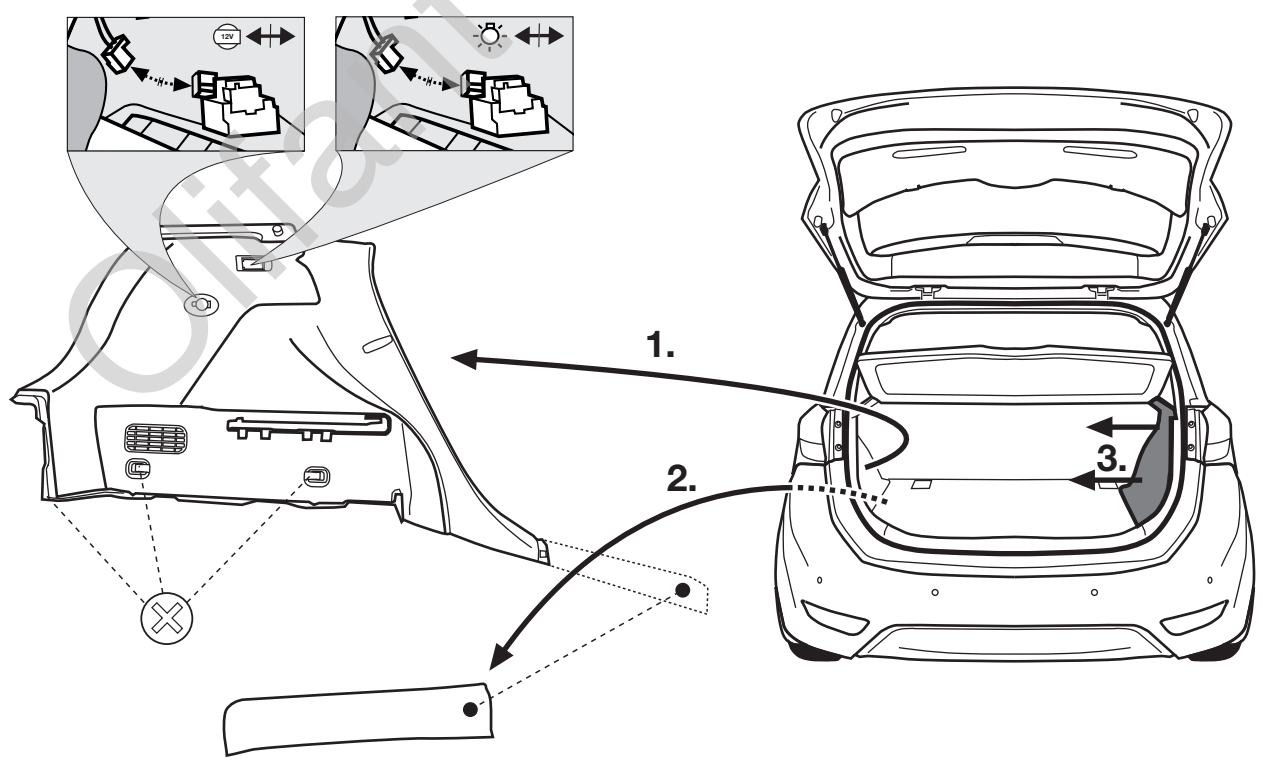

ix20

10/10 →

Venga

01/10 →

D

Einbauanleitung
Elektro-Einbausatz für Anhängerkupplung / 7-polig / 12 Volt / ISO 1724

GB

Fitting instructions
Electric wiring kit for towbars / 7-pin / 12 Volt / ISO 1724

F

Instructions de montage
Faisceau pour attelage / 7 broches / 12 Volt / ISO 1724

I

Istruzione di montaggio
Cablaggio elettrico per ganci di traino / 7 poli / 12 Volt / ISO 1724

E

Instrucciones de montaje
Kits eléctricos para enganches de remolques / 7 pins / 12 Volt / ISO 1724

NL

Montagehandleiding
Elektro-inbouwset voor aanhangerkoppeling / 7-polig / 12 Volt / ISO 1724

a

b

ISO 1724	Belegung der Steckdose / Maximale Ausgangsleistung Socket configuration / Maximum power output Correspondance des contacts de la prise / Puissance de sortie maxima Abbinamento della presa / Uscita di alimentazione massima Indeling van de steekdoos / maximaal uitgangsvermogen			
	1/L	BK/WT	21W	
	2	WT	42W	
	3/31	BR	—	
	4/R	BK/GN	21W	
	5/58-R	GY/RD	52W	
	6/54	BK/RD	63W	
	7/58-L	GY/BK	52W	
	8	BK	—	