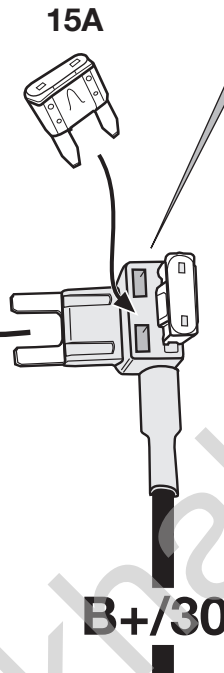

ix20

10/10 →

Venga

01/10 →

D

Einbauanleitung
Elektro-Einbausatz für Anhängerkupplung / 7-polig / 12 Volt / ISO 1724

GB

Fitting instructions
Electric wiring kit for towbars / 7-pin / 12 Volt / ISO 1724

NL

Montagehandleiding
Elektro-inbouwset voor aanhangerkoppeling / 7-polig / 12 Volt / ISO 1724

a

b

ISO 1724	Belegung der Steckdose / Maximale Ausgangsleistung Socket configuration / Maximum power output Correspondance des contacts de la prise / Puissance de sortie maxima Abbinamento della presa / Uscita di alimentazione massima Indeling van de steekdoos / maximaal uitgangsvermogen			
	1/L	BK/WT	21W	
	2	WT	42W	
	3/31	BR	—	
	4/R	BK/GN	21W	
	5/58-R	GY/RD	52W	
	6/54	BK/RD	63W	
	7/58-L	GY/BK	52W	
	8	BK	—	

L

16

22

23

Venga → 04/15

L

Wichtig!
Die Sicherungsbrücke darf nicht in entgegengesetzter Richtung eingebaut werden!

Important!
Please do not mount the fuse tap and its wiring output in the other direction!

24

Venga 05/15→

L

B+/30

Wichtig!
Die Sicherungsbrücke darf nicht in entgegengesetzter Richtung eingebaut werden!

Important!
Please do not mount the fuse tap and its wiring output in the other direction!

25