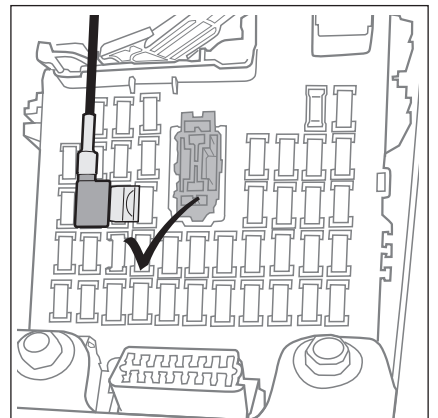

F

Instructions de montage
Faisceau pour attelage / 7 broches / 12 Volt / ISO 1724

I

Istruzione di montaggio
Cablaggio elettrico per ganci di traino / 7 poli / 12 Volt / ISO 1724

E

Instrucciones de montaje
Kits eléctricos para enganches de remolques / 7 pins / 12 Volt / ISO 1724

NL

Montagehandleiding
Elektro-inbouwset voor aanhangerkoppeling / 7-polig / 12 Volt / ISO 1724

a

b

ISO 1724	Belegung der Steckdose / Maximale Ausgangsleistung Socket configuration / Maximum power output Correspondance des contacts de la prise / Puissance de sortie maxima Abbinamento della presa / Uscita di alimentazione massima Indeling van de steekdoos / maximaal uitgangsvermogen			
	1/L	BK/WT	21W	
	2	WT	42W	
	3/31	BR	—	
	4/R	BK/GN	21W	
	5/58-R	GY/RD	52W	
	6/54	BK/RD	63W	
	7/58-L	GY/BK	52W	
	8	BK	—	

L

16

22

23

Venga → 04/15

L

Wichtig!
Die Sicherungsbrücke darf nicht in entgegengesetzter Richtung eingebaut werden!

Important!
Please do not mount the fuse tap and its wiring output in the other direction!

24

Venga 05/15→

L

B+/30

Wichtig!
Die Sicherungsbrücke darf nicht in entgegengesetzter Richtung eingebaut werden!

Important!
Please do not mount the fuse tap and its wiring output in the other direction!

25