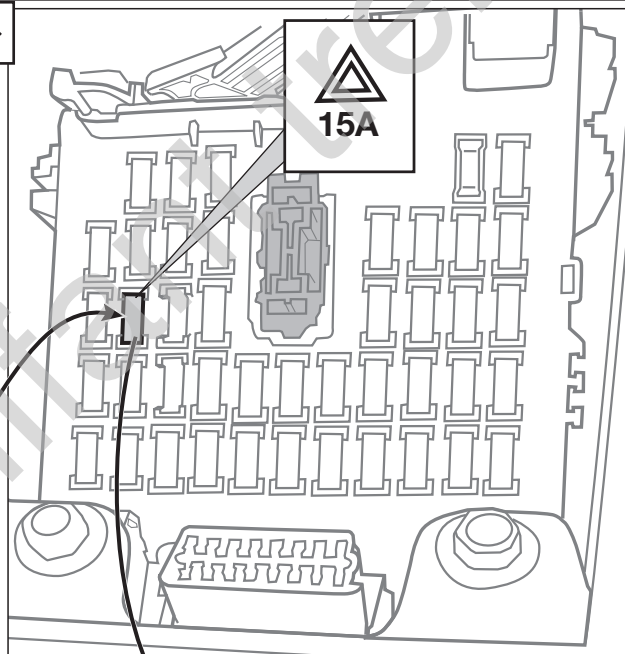

F

Instructions de montage
Faisceau pour attelage / 7 broches / 12 Volt / ISO 1724

I

Istruzione di montaggio
Cablaggio elettrico per ganci di traino / 7 poli / 12 Volt / ISO 1724

E

Instrucciones de montaje
Kits eléctricos para enganches de remolques / 7 pins / 12 Volt / ISO 1724

NL

Montagehandleiding
Elektro-inbouwset voor aanhangerkoppeling / 7-polig / 12 Volt / ISO 1724

a

b

ISO 1724	Belegung der Steckdose / Maximale Ausgangsleistung Socket configuration / Maximum power output Correspondance des contacts de la prise / Puissance de sortie maxima Abbinamento della presa / Uscita di alimentazione massima Indeling van de steekdoos / maximaal uitgangsvermogen			
	1/L	BK/WT	21W	
	2	WT	42W	
	3/31	BR	—	
	4/R	BK/GN	21W	
	5/58-R	GY/RD	52W	
	6/54	BK/RD	63W	
	7/58-L	GY/BK	52W	
	8	BK	—	

L

16

22

23

Venga → 04/15

L

Wichtig!
Die Sicherungsbrücke darf nicht in entgegengesetzter Richtung eingebaut werden!

Important!
Please do not mount the fuse tap and its wiring output in the other direction!

24

Venga 05/15→

L

B+/30

Wichtig!
Die Sicherungsbrücke darf nicht in entgegengesetzter Richtung eingebaut werden!

Important!
Please do not mount the fuse tap and its wiring output in the other direction!

25