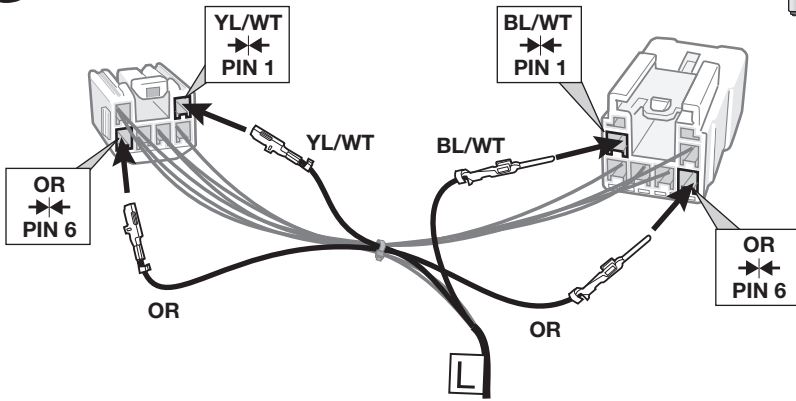

L Rückleuchten mit Glühlampen / normal bulb taillights