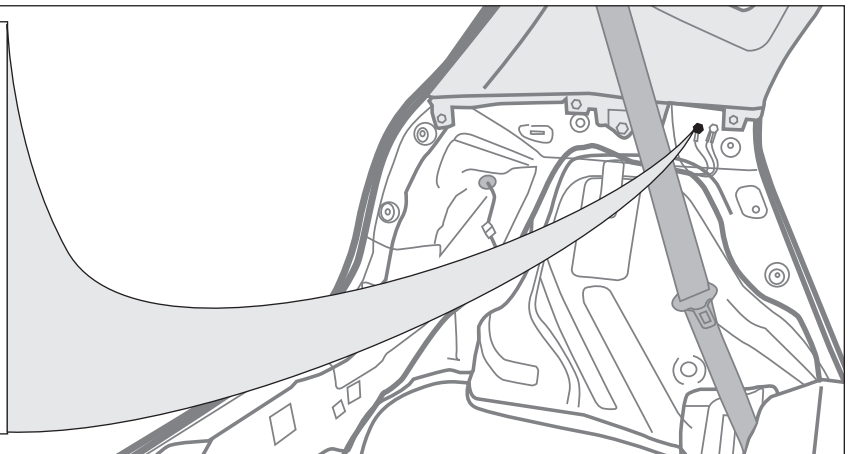

L

16

22

23

Venga → 04/15

L

Wichtig!
Die Sicherungsbrücke darf nicht in entgegengesetzter Richtung eingebaut werden!

Important!
Please do not mount the fuse tap and its wiring output in the other direction!