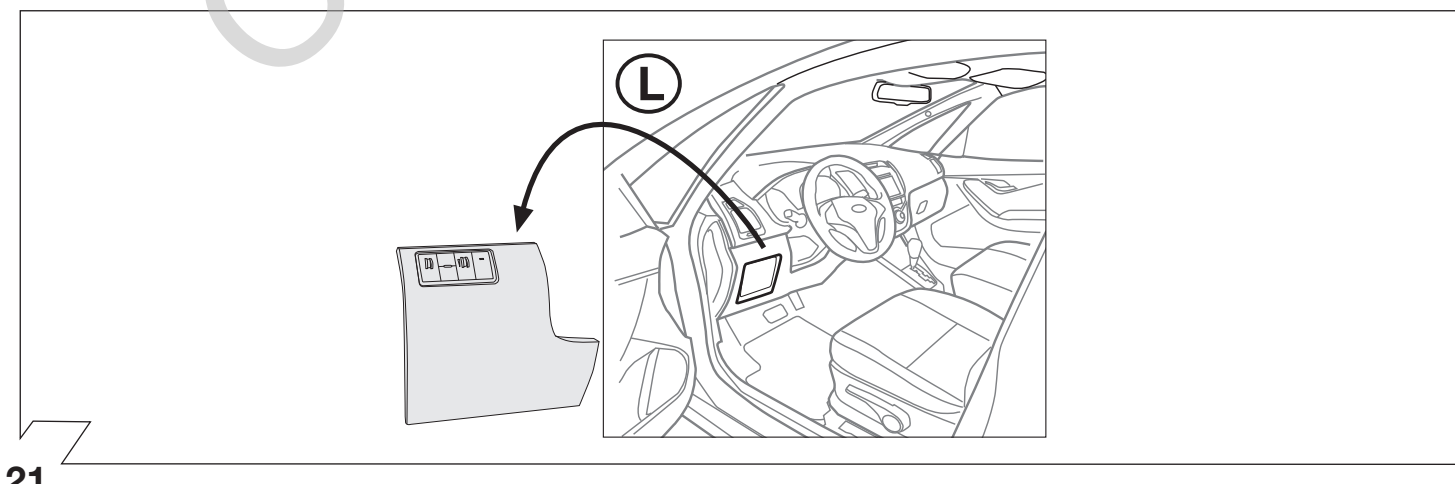

L

16

22

23

Venga → 04/15

L

Wichtig!
Die Sicherungsbrücke darf nicht in entgegengesetzter Richtung eingebaut werden!

Important!
Please do not mount the fuse tap and its wiring output in the other direction!