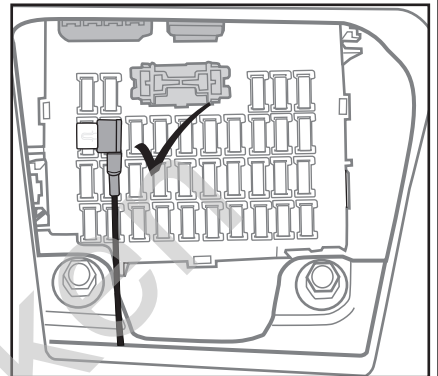

F

Instructions de montage
Faisceau pour attelage / 7 broches / 12 Volt / ISO 1724

I

Istruzione di montaggio
Cablaggio elettrico per ganci di traino / 7 poli / 12 Volt / ISO 1724

E

Instrucciones de montaje
Kits eléctricos para enganches de remolques / 7 pins / 12 Volt / ISO 1724

NL

Montagehandleiding
Elektro-inbouwset voor aanhangerkoppeling / 7-polig / 12 Volt / ISO 1724

a

b

ISO 1724	Belegung der Steckdose / Maximale Ausgangsleistung Socket configuration / Maximum power output Correspondance des contacts de la prise / Puissance de sortie maxima Abbinamento della presa / Uscita di alimentazione massima Indeling van de steekdoos / maximaal uitgangsvermogen			
	1/L	BK/WT	21W	
	2	WT	42W	
	3/31	BR	—	
	4/R	BK/GN	21W	
	5/58-R	GY/RD	52W	
	6/54	BK/RD	63W	
	7/58-L	GY/BK	52W	
	8	BK	—	

L

16

22

23

Venga → 04/15

L

Wichtig!
Die Sicherungsbrücke darf nicht in entgegengesetzter Richtung eingebaut werden!

Important!
Please do not mount the fuse tap and its wiring output in the other direction!

24

Venga 05/15→

L

B+/30

Wichtig!
Die Sicherungsbrücke darf nicht in entgegengesetzter Richtung eingebaut werden!

Important!
Please do not mount the fuse tap and its wiring output in the other direction!

25