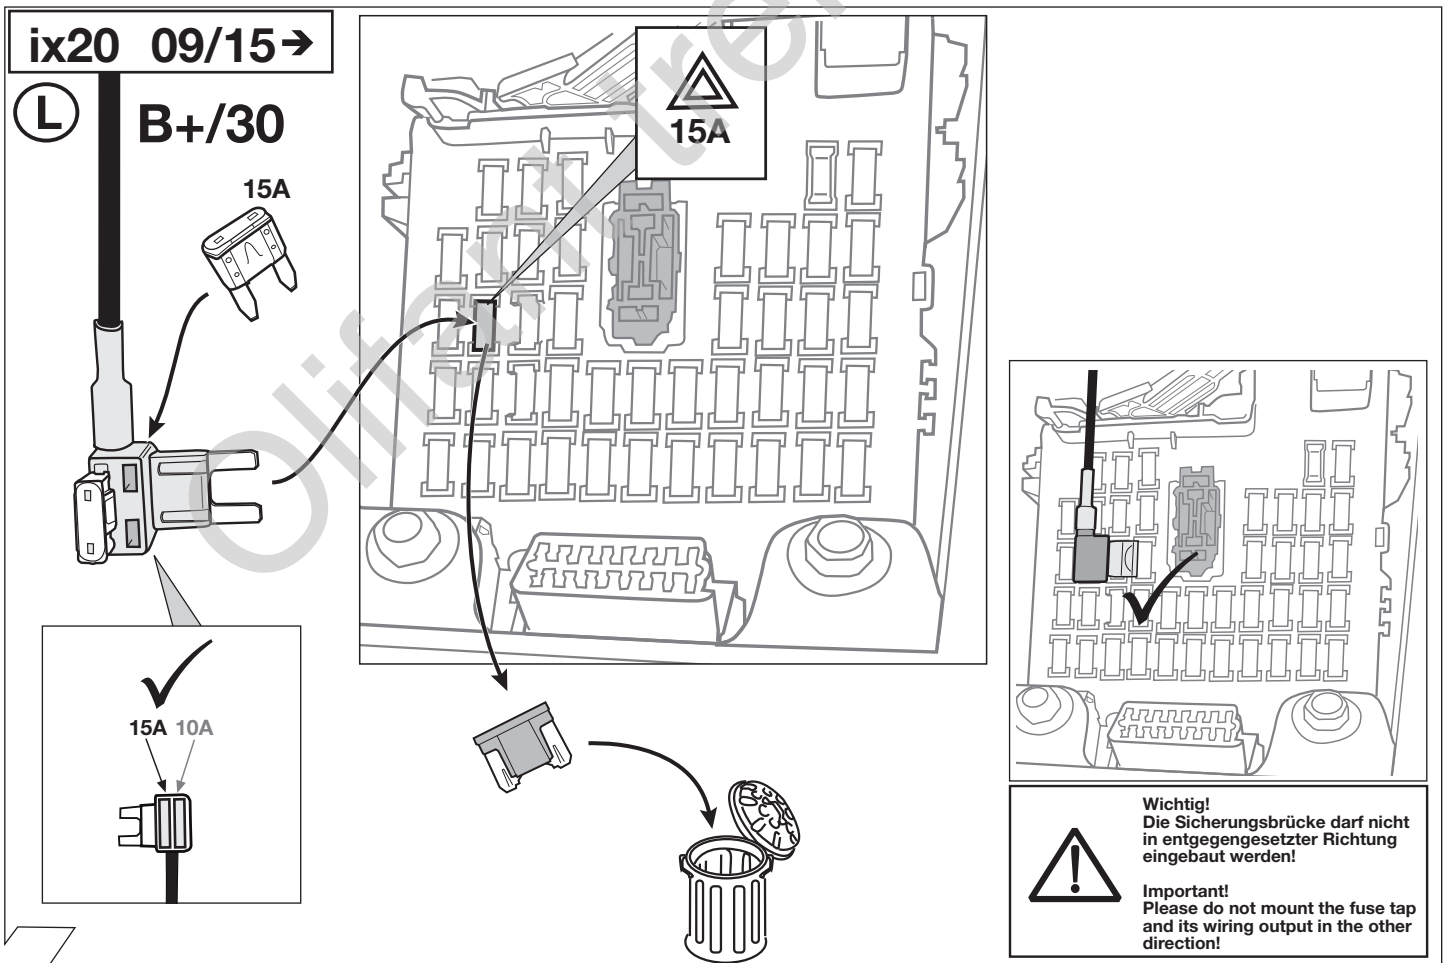

F

Instructions de montage
Faisceau pour attelage / 7 broches / 12 Volt / ISO 1724

I

Istruzione di montaggio
Cablaggio elettrico per ganci di traino / 7 poli / 12 Volt / ISO 1724

E

Instrucciones de montaje
Kits eléctricos para enganches de remolques / 7 pins / 12 Volt / ISO 1724

NL

Montagehandleiding
Elektro-inbouwset voor aanhangerkoppeling / 7-polig / 12 Volt / ISO 1724

a

b

ISO 1724	Belegung der Steckdose / Maximale Ausgangsleistung Socket configuration / Maximum power output Correspondance des contacts de la prise / Puissance de sortie maxima Abbinamento della presa / Uscita di alimentazione massima Indeling van de steekdoos / maximaal uitgangsvermogen			
	1/L	BK/WT	21W	
	2	WT	42W	
	3/31	BR	—	
	4/R	BK/GN	21W	
	5/58-R	GY/RD	52W	
	6/54	BK/RD	63W	
	7/58-L	GY/BK	52W	
	8	BK	—	

L

16

22

23

Venga → 04/15

L

Wichtig!
Die Sicherungsbrücke darf nicht in entgegengesetzter Richtung eingebaut werden!

Important!
Please do not mount the fuse tap and its wiring output in the other direction!

24

Venga 05/15→

L

B+/30

Wichtig!
Die Sicherungsbrücke darf nicht in entgegengesetzter Richtung eingebaut werden!

Important!
Please do not mount the fuse tap and its wiring output in the other direction!

25