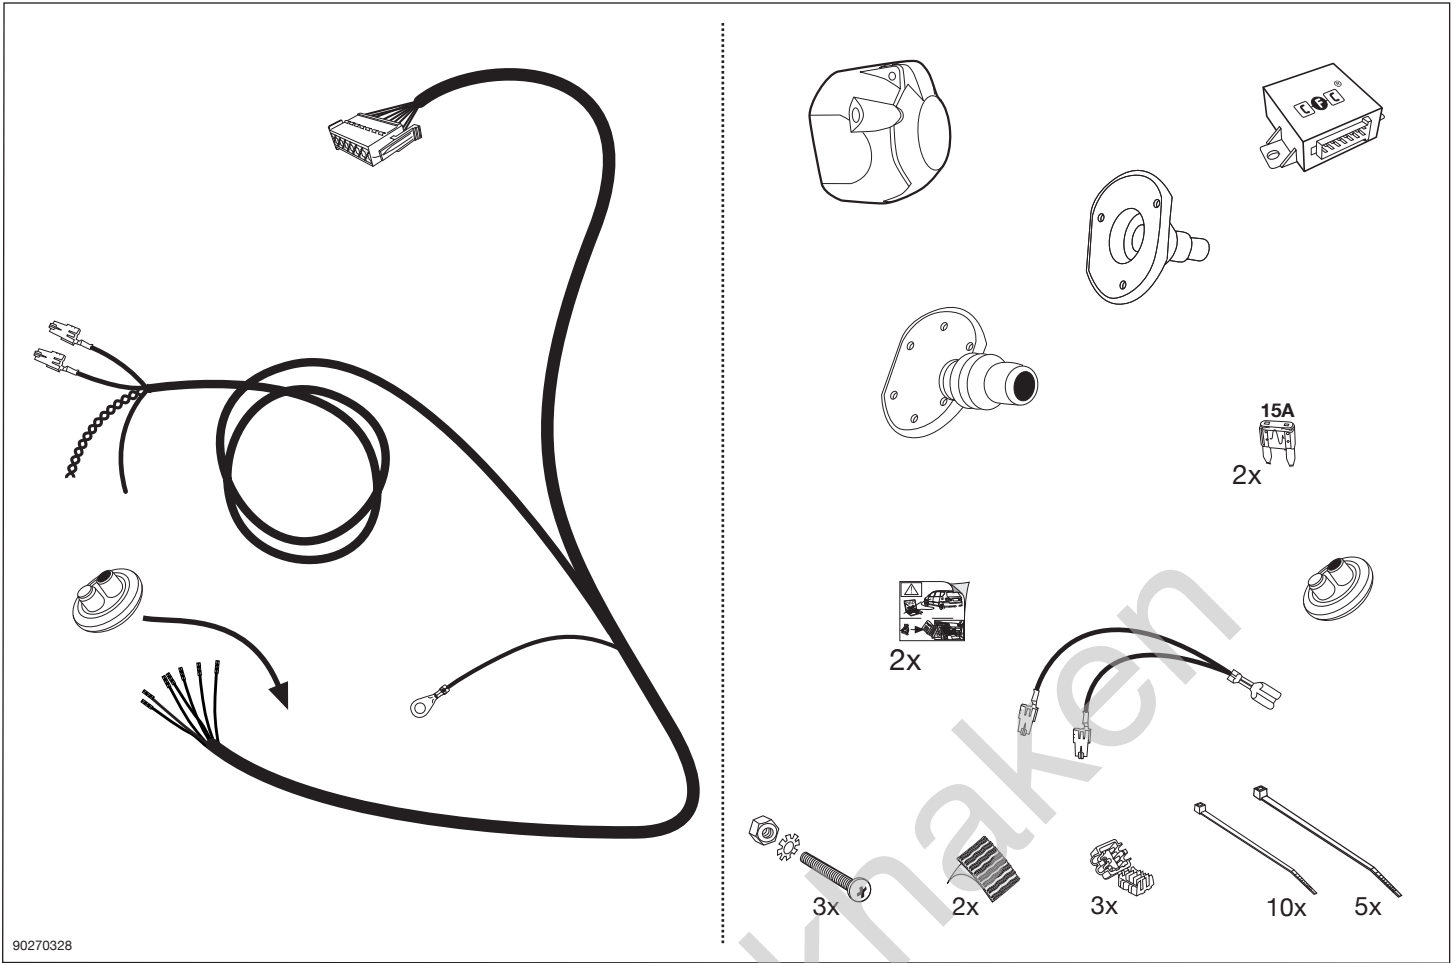

Fitting instructions

Faisceau électrique pour crochet d'attelage / 7 broches / 12 Volt / ISO 1724

Instructions de montage

Cablaggio elettrico per ganci di traino / 7 poli / 12 Volt / ISO 1724

Istruzione di montaggio

Kits eléctricos para enganches de remolques / 7 pins / 12 Volt / ISO 1724

Instrucciones de montaje

Elektro-inbouwset voor aanhangerkoppeling / 7-polig / 12 Volt / ISO 1724

Montagehandleiding

5

6

7

ISO 1724	Belegung der Steckdose/Socket Configuration Correspondance des Contacts de la prise Cavi della presa elettrica sono abbinati Indeling van de stekkerdops / maximaal uitgangsvermogen		
	1/L	BK/WT	21W
	2	WT	42W
	3/31	BR	
	4/R	BK/GN	21W
	5/58-R	GY/RD	52W
	6/54	BK/RD	63W
	7/58-L	GY/BK	52W