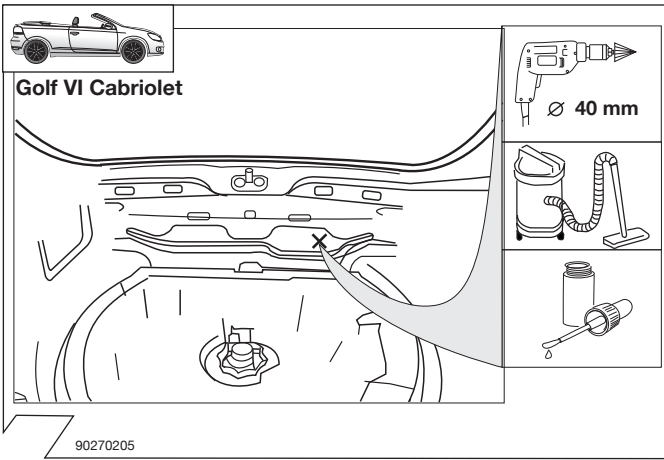

Fitting instructions

Faisceau électrique pour crochet d'attelage / 7 broches / 12 Volt / ISO 1724

Instructions de montage

Cablaggio elettrico per ganci di traino / 7 poli / 12 Volt / ISO 1724

Istruzione di montaggio

Kits eléctricos para enganches de remolques / 7 pins / 12 Volt / ISO 1724

Instrucciones de montaje

Elektro-inbouwset voor aanhangerkoppeling / 7-polig / 12 Volt / ISO 1724

Montagehandleiding

5

6

7

ISO 1724	Belegung der Steckdose/Socket Configuration Correspondance des Contacts de la prise Cavi della presa elettrica sono abbinati Indeling van de stekkerdops / maximaal uitgangsvermogen		
	1/L	BK/WT	21W
	2	WT	42W
	3/31	BR	
	4/R	BK/GN	21W
	5/58-R	GY/RD	52W
	6/54	BK/RD	63W
	7/58-L	GY/BK	52W