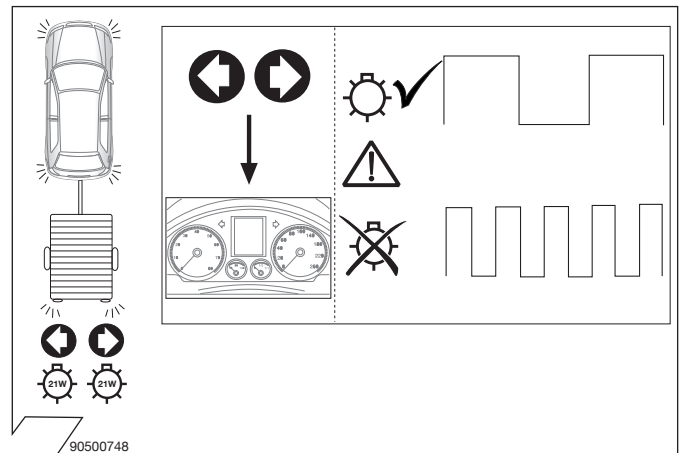

36

90500748