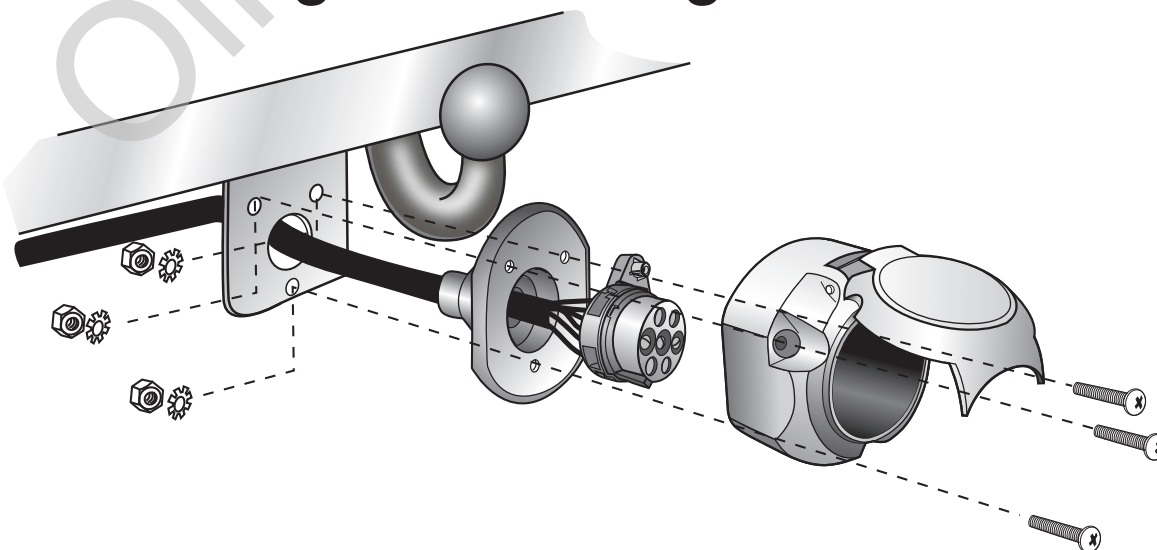

Fitting instructions

Faisceau électrique pour crochet d'attelage / 7 broches / 12 Volt / ISO 1724

Instructions de montage

Cablaggio elettrico per ganci di traino / 7 poli / 12 Volt / ISO 1724

Istruzione di montaggio

Kits eléctricos para enganches de remolques / 7 pins / 12 Volt / ISO 1724

Instrucciones de montaje

Elektro-inbouwset voor aanhangerkoppeling / 7-polig / 12 Volt / ISO 1724

Montagehandleiding

5

6

7

ISO 1724	Belegung der Steckdose/Socket Configuration Correspondance des Contacts de la prise Cavi della presa elettrica sono abbinati Indeling van de stekkerdops / maximaal uitgangsvermogen		
	1/L	BK/WT	21W
	2	WT	42W
	3/31	BR	
	4/R	BK/GN	21W
	5/58-R	GY/RD	52W
	6/54	BK/RD	63W
	7/58-L	GY/BK	52W