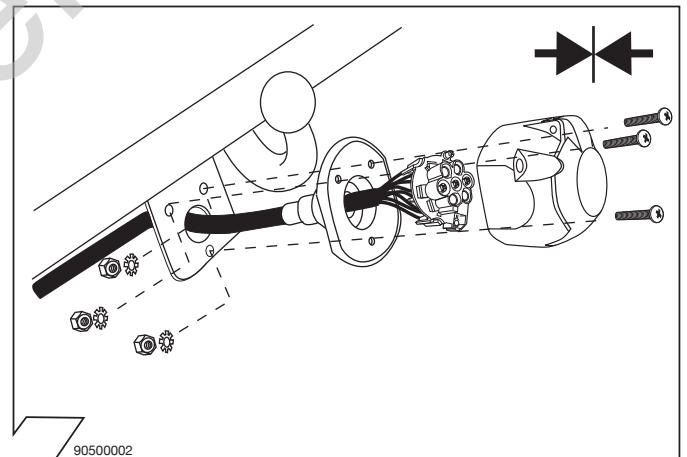

10

	GB	D	E	F	I	P	NL	DK	N	S	FIN	CZ	H	PL
BK	Black	Schwarz	Negro	Noir	Nero	Preto	Zwart	Sort	Svart	Svart	Musta	Černá	Fekete	Czarny
RD	Red	Rot	Rojo	Rouge	Rosso	Vermelho	Rood	Rød	Röd	Röd	Punainen	Červená	Piros	Czerwony
GN	Green	Grün	Verde	Vert	Verde	Verde	Groen	Grøn	Grønt	Grön	Vihreä	Zelená	Zöld	Zielony
OR	Orange	Orange	Naranja	Orange	Arancione	Laranja	Oranje	Orange	Orange	Orange	Oranssi	Oranzová	Narancs	Pomarańczowy
VT	Violet	Violett	Violeta	Violet	Viola	Violeta	Violet	Violet	Fiolett	Violett	Violetti	Fialová	Ibolya	Fioletowy
PK	Pink	Pink	Pink	Rose	Rosa	Cor-de-Rosa	Paars	Pink	Pink	Rosa	Pinkki	Růžová	Rózsaszín	Różowy
BL	Blue	Blau	Azul	Bleu	Blu	Azul	Blauw	Blå	Blått	Blå	Sininen	Modrá	Kék	Niebieski
YL	Yellow	Gelb	Amarillo	Jaune	Giallo	Amarelo	Geel	Gul	Gult	Gul	Keltainen	Zlutá	Sárga	Żółty
WT	White	Weiss	Blanco	Blanc	Bianco	Branco	Wit	Hvid	Hvitt	Vit	Valkoinen	Bílá	Fehér	Biały
BR	Brown	Braun	Marrón	Brun	Marrone	Marrom	Bruin	Brun	Brunt	Brun	Ruskea	Hnědá	Barna	Brazowy
GY	Grey	Grau	Gris	Gris	Grigio	Cinzeno	Grijs	Grå	Grått	Grå	Harmaa	Sedá	Szürke	Szary

90500580

11