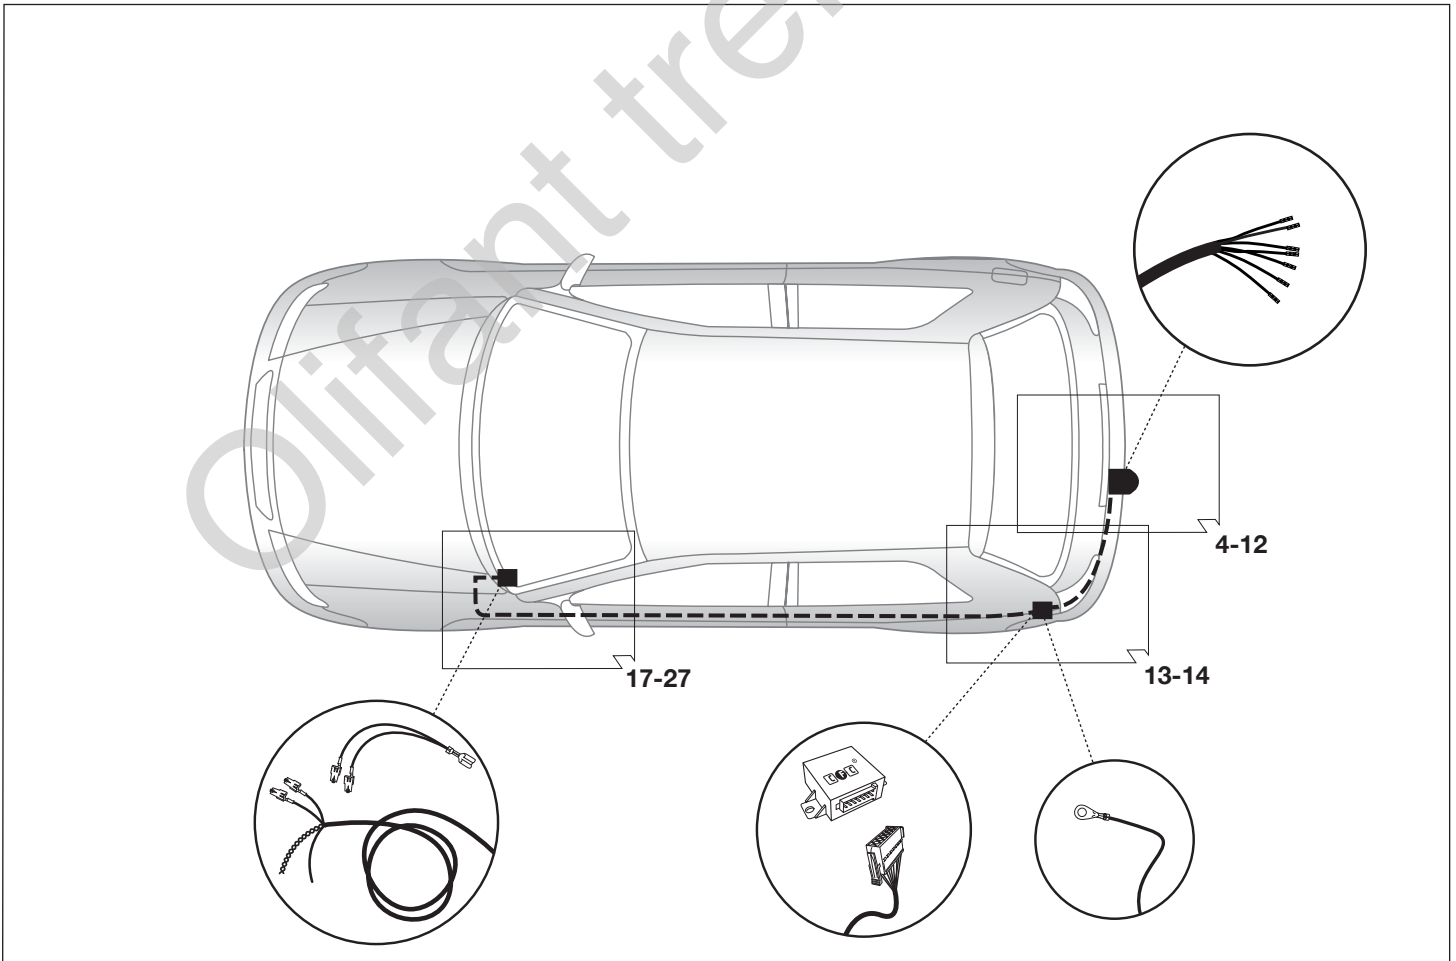

Fitting instructions

Faisceau électrique pour crochet d'attelage / 7 broches / 12 Volt / ISO 1724

Instructions de montage

Cablaggio elettrico per ganci di traino / 7 poli / 12 Volt / ISO 1724

Istruzione di montaggio

Kits eléctricos para enganches de remolques / 7 pins / 12 Volt / ISO 1724

Instrucciones de montaje

Elektro-inbouwset voor aanhangerkoppeling / 7-polig / 12 Volt / ISO 1724

Montagehandleiding

5

6

7

ISO 1724	Belegung der Steckdose/Socket Configuration Correspondance des Contacts de la prise Cavi della presa elettrica sono abbinati Indeling van de stekkerdops / maximaal uitgangsvermogen		
	1/L	BK/WT	21W
	2	WT	42W
	3/31	BR	
	4/R	BK/GN	21W
	5/58-R	GY/RD	52W
	6/54	BK/RD	63W
	7/58-L	GY/BK	52W