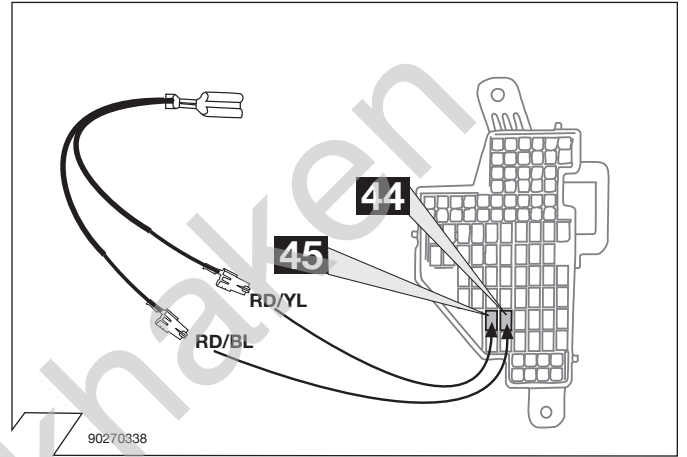

Kits eléctricos para enganches de remolques / 7 pins / 12 Volt / ISO 1724

Instrucciones de montaje

Elektro-inbouwset voor aanhangerkoppeling / 7-polig / 12 Volt / ISO 1724

Montagehandleiding

5

6

7

ISO 1724	Belegung der Steckdose/Socket Configuration Correspondance des Contacts de la prise Cavi della presa elettrica sono abbinati Indeling van de stekkerdops / maximaal uitgangsvermogen		
	1/L	BK/WT	21W
	2	WT	42W
	3/31	BR	
	4/R	BK/GN	21W
	5/58-R	GY/RD	52W
	6/54	BK/RD	63W
	7/58-L	GY/BK	52W

18

19

20

21

22

23

24

25