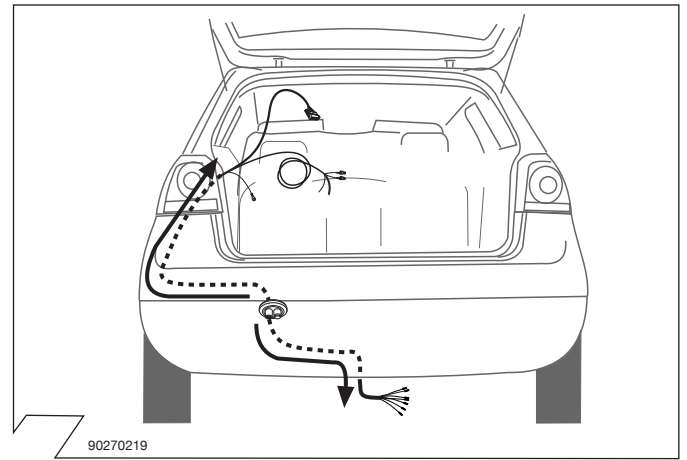

Fitting instructions

Faisceau électrique pour crochet d'attelage / 7 broches / 12 Volt / ISO 1724

Instructions de montage

Cablaggio elettrico per ganci di traino / 7 poli / 12 Volt / ISO 1724

Istruzione di montaggio

Kits eléctricos para enganches de remolques / 7 pins / 12 Volt / ISO 1724

Instrucciones de montaje

Elektro-inbouwset voor aanhangerkoppeling / 7-polig / 12 Volt / ISO 1724

Montagehandleiding

5

6

7

ISO 1724	Belegung der Steckdose/Socket Configuration Correspondance des Contacts de la prise Cavi della presa elettrica sono abbinati Indeling van de stekkerdops / maximaal uitgangsvermogen		
	1/L	BK/WT	21W
	2	WT	42W
	3/31	BR	
	4/R	BK/GN	21W
	5/58-R	GY/RD	52W
	6/54	BK/RD	63W
	7/58-L	GY/BK	52W