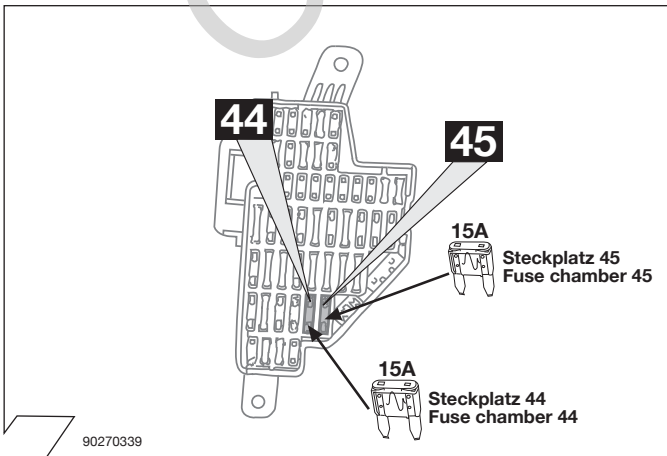

Fitting instructions

Faisceau électrique pour crochet d'attelage / 7 broches / 12 Volt / ISO 1724

Instructions de montage

Cablaggio elettrico per ganci di traino / 7 poli / 12 Volt / ISO 1724

Istruzione di montaggio

Kits eléctricos para enganches de remolques / 7 pins / 12 Volt / ISO 1724

Instrucciones de montaje

Elektro-inbouwset voor aanhangerkoppeling / 7-polig / 12 Volt / ISO 1724

Montagehandleiding

5

6

7

ISO 1724	Belegung der Steckdose/Socket Configuration Correspondance des Contacts de la prise Cavi della presa elettrica sono abbinati Indeling van de stekkerdops / maximaal uitgangsvermogen		
	1/L	BK/WT	21W
	2	WT	42W
	3/31	BR	
	4/R	BK/GN	21W
	5/58-R	GY/RD	52W
	6/54	BK/RD	63W
	7/58-L	GY/BK	52W

18

19

20

21

22

23

24

25

26

27

28

29

30

31

32

Anhängerbetrieb konfigurieren / Set up trailer operation