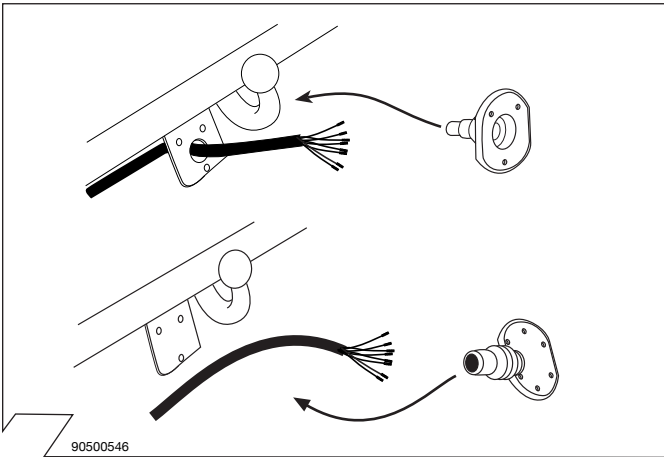

Fitting instructions

Faisceau électrique pour crochet d'attelage / 7 broches / 12 Volt / ISO 1724

Instructions de montage

Cablaggio elettrico per ganci di traino / 7 poli / 12 Volt / ISO 1724

Istruzione di montaggio

Kits eléctricos para enganches de remolques / 7 pins / 12 Volt / ISO 1724

Instrucciones de montaje

Elektro-inbouwset voor aanhangerkoppeling / 7-polig / 12 Volt / ISO 1724

Montagehandleiding

5

6

7

ISO 1724	Belegung der Steckdose/Socket Configuration Correspondance des Contacts de la prise Cavi della presa elettrica sono abbinati Indeling van de stekkerdops / maximaal uitgangsvermogen		
	1/L	BK/WT	21W
	2	WT	42W
	3/31	BR	
	4/R	BK/GN	21W
	5/58-R	GY/RD	52W
	6/54	BK/RD	63W
	7/58-L	GY/BK	52W