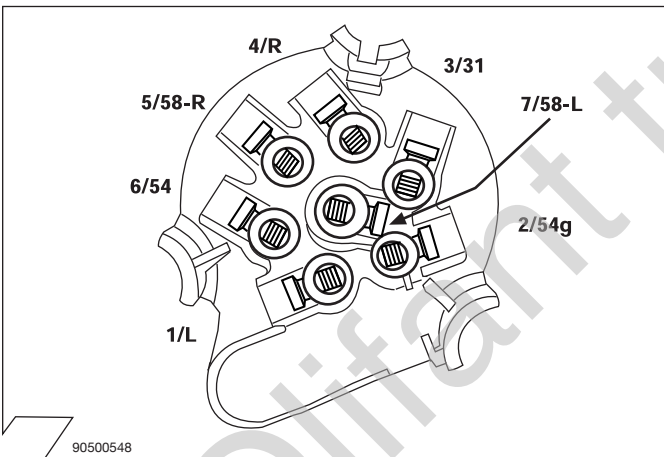

5

6

7

ISO 1724	Belegung der Steckdose/Socket Configuration Correspondance des Contacts de la prise Cavi della presa elettrica sono abbinati Indeling van de stekkerdops / maximaal uitgangsvermogen		
	1/L	BK/WT	21W
	2	WT	42W
	3/31	BR	
	4/R	BK/GN	21W
	5/58-R	GY/RD	52W
	6/54	BK/RD	63W
	7/58-L	GY/BK	52W

90500167

8

9

10

	GB	D	E	F	I	P	NL	DK	N	S	FIN	CZ	H	PL
BK	Black	Schwarz	Negro	Noir	Nero	Preto	Zwart	Sort	Svart	Svart	Musta	Černá	Fekete	Czarny
RD	Red	Rot	Rojo	Rouge	Rosso	Vermelho	Rood	Rød	Röd	Röd	Punainen	Červená	Piros	Czerwony
GN	Green	Grün	Verde	Vert	Verde	Verde	Groen	Grøn	Grønt	Grön	Vihreä	Zelená	Zöld	Zielony
OR	Orange	Orange	Naranja	Orange	Arancione	Laranja	Oranje	Orange	Orange	Orange	Oranssi	Oranzová	Narancs	Pomarańczowy
VT	Violet	Violett	Violeta	Violet	Viola	Violeta	Violet	Violet	Fiolett	Violett	Violetti	Fialová	Ibolya	Fioletowy
PK	Pink	Pink	Pink	Rose	Rosa	Cor-de-Rosa	Paars	Pink	Pink	Rosa	Pinkki	Růžová	Rózsaszín	Różowy
BL	Blue	Blau	Azul	Bleu	Blu	Azul	Blauw	Blå	Blått	Blå	Sininen	Modrá	Kék	Niebieski
YL	Yellow	Gelb	Amarillo	Jaune	Giallo	Amarelo	Geel	Gul	Gult	Gul	Keltainen	Zlutá	Sárga	Żółty
WT	White	Weiss	Blanco	Blanc	Bianco	Branco	Wit	Hvid	Hvitt	Vit	Valkoinen	Bílá	Fehér	Biały
BR	Brown	Braun	Marrón	Brun	Marrone	Marrom	Bruin	Brun	Brunt	Brun	Ruskea	Hnědá	Barna	Brazowy
GY	Grey	Grau	Gris	Gris	Grigio	Cinzeno	Grijs	Grå	Grått	Grå	Harmaa	Sedá	Szürke	Szary

90500580

11