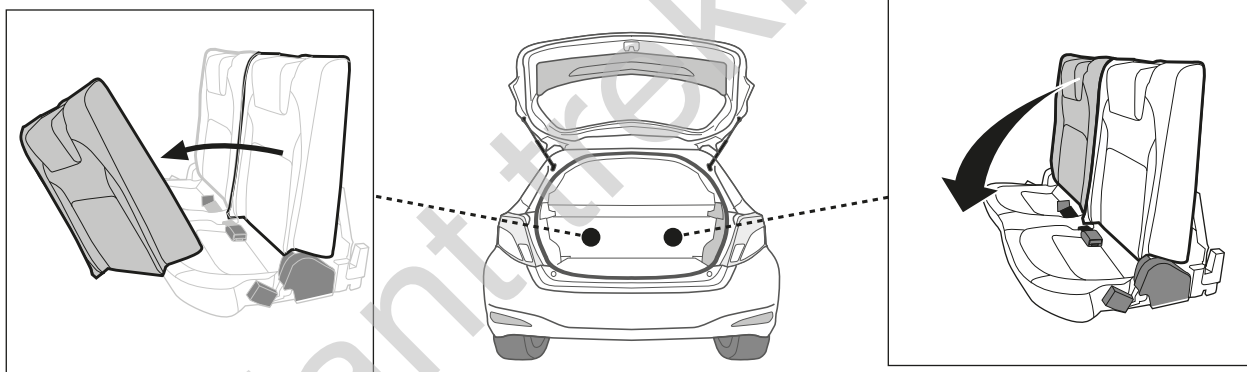

NL

Productoverzicht
Elektro-inbouwset voor aanhangerkoppeling / 7-polig / 12 Volt / ISO 1724

a

b

c

3

4

90500380