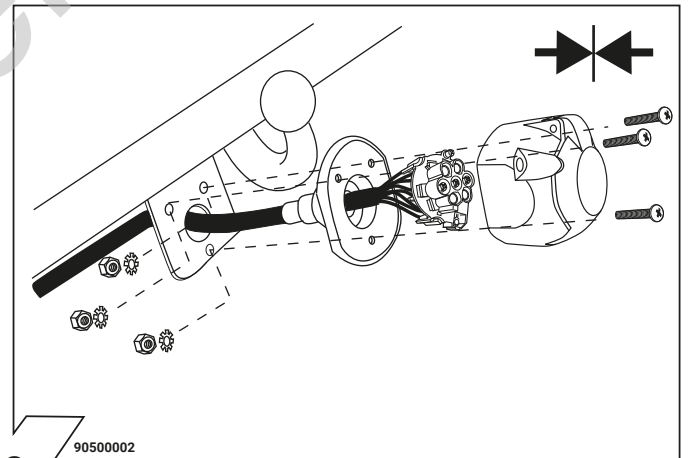

90500002

8

	GB	D	E	F	I	P	NL	DK	N	S	FIN	CZ	H	PL
BK	Black	Schwarz	Negro	Noir	Nero	Preto	Zwart	Sort	Svart	Svart	Musta	Černá	Fekete	Czarny
RD	Red	Rot	Rojo	Rouge	Rosso	Vermelho	Rood	Röd	Röd	Röd	Punainen	Červená	Piros	Czerwony
GN	Green	Grün	Verde	Vert	Verde	Verde	Groen	Grön	Grönt	Grön	Vihreä	Zelená	Zöld	Zielony
OR	Orange	Orange	Naranja	Orange	Arancione	Laranja	Oranje	Orange	Orange	Orange	Oranssi	Oranzová	Narancs	Pomarańczowy
VT	Violet	Violett	Violeta	Violet	Viola	Violeta	Violet	Violet	Fiolett	Violett	Violetti	Fialová	Ibolya	Fioletowy
PK	Pink	Pink	Pink	Rose	Rosa	Cor-de-Rosa	Paars	Pink	Pink	Rosa	Pinkki	Růžová	Rózsaszín	Różowy
BL	Blue	Blau	Azul	Bleu	Blu	Azul	Blauw	Bíl	Bítt	Bíl	Sininen	Modrá	Kék	Niebieski
YL	Yellow	Gelb	Amarillo	Jaune	Giallo	Amarelo	Geel	Gul	Gult	Gul	Keltainen	Zlutá	Sárga	Żółty
WT	White	Weiss	Blanco	Blanc	Bianco	Branco	Wit	Hvid	Hvitt	Vit	Valkoinen	Bílá	Fehér	Biały
BR	Brown	Braun	Marrón	Brun	Marrone	Marrom	Bruin	Brun	Brunt	Brun	Ruskea	Hnědá	Barna	Brazowy
GY	Grey	Grau	Gris	Gris	Grigio	Cinzeno	Grijs	Grí	Grítt	Grí	Harmaa	Sedá	Szürke	Szary

90500580

9