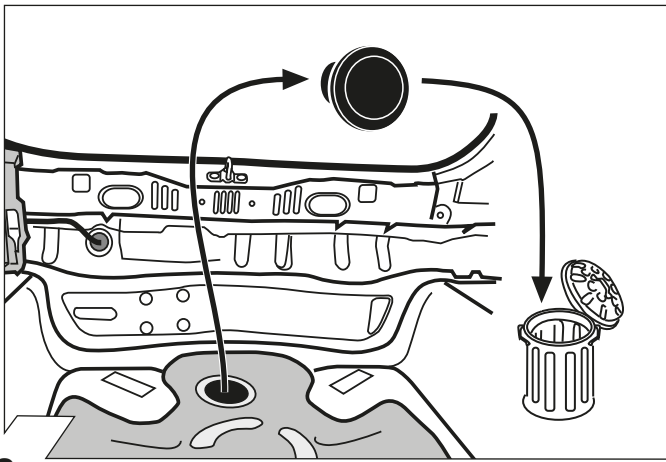

3

4

90500380

5

ISO 1724	Belegung der Steckdose / Maximale Ausgangsleistung Socket configuration / Maximum power output Correspondance des contacts de la prise / Puissance de sortie maximale Abbinamento della presa / Uscita di alimentazione massima Indeling van de stekkerdoos / maximaal uitgangsvermogen		
	1/L	BK/WT	21W
	2	WT	42W
	3/31	BR	~~XXXX~~
	4/R	BK/GN	21W
	5/58-R	GY/RD	52W
	6/54	BK/RD	63W
	7/58-L	GY/BK	52W
	8	BK	~~XXXX~~

6

90500548

7

90500002

8

	GB	D	E	F	I	P	NL	DK	N	S	FIN	CZ	H	PL
BK	Black	Schwarz	Negro	Noir	Nero	Preto	Zwart	Sort	Svart	Svart	Musta	Černá	Fekete	Czarny
RD	Red	Rot	Rojo	Rouge	Rosso	Vermelho	Rood	Röd	Röd	Röd	Punainen	Červená	Piros	Czerwony
GN	Green	Grün	Verde	Vert	Verde	Verde	Groen	Grön	Grönt	Grön	Vihreä	Zelená	Zöld	Zielony
OR	Orange	Orange	Naranja	Orange	Arancione	Laranja	Oranje	Orange	Orange	Orange	Oranssi	Oranzová	Narancs	Pomarańczowy
VT	Violet	Violett	Violeta	Violet	Viola	Violeta	Violet	Violet	Fiolett	Violett	Violetti	Fialová	Ibolya	Fioletowy
PK	Pink	Pink	Pink	Rose	Rosa	Cor-de-Rosa	Paars	Pink	Pink	Rosa	Pinkki	Růžová	Rózsaszín	Różowy
BL	Blue	Blau	Azul	Bleu	Blu	Azul	Blauw	Bíl	Bítt	Bíl	Sininen	Modrá	Kék	Niebieski
YL	Yellow	Gelb	Amarillo	Jaune	Giallo	Amarelo	Geel	Gul	Gult	Gul	Keltainen	Zlutá	Sárga	Żółty
WT	White	Weiss	Blanco	Blanc	Bianco	Branco	Wit	Hvid	Hvitt	Vit	Valkoinen	Bílá	Fehér	Biały
BR	Brown	Braun	Marrón	Brun	Marrone	Marrom	Bruin	Brun	Brunt	Brun	Ruskea	Hnědá	Barna	Brazowy
GY	Grey	Grau	Gris	Gris	Grigio	Cinzeno	Grijs	Grí	Grítt	Grí	Harmaa	Sedá	Szürke	Szary

90500580

9