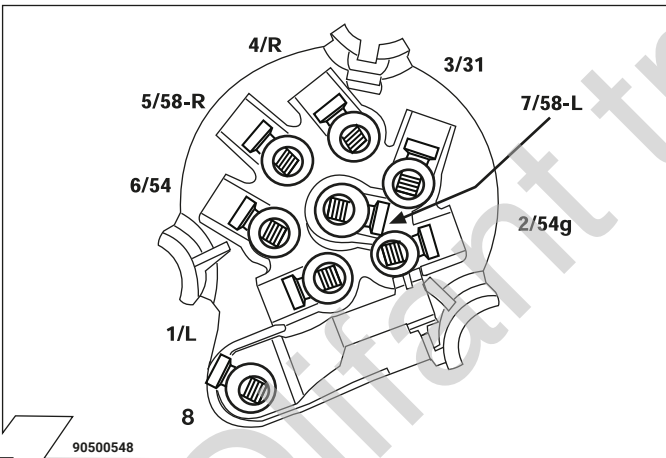

3

4

90500380

5

ISO 1724	Belegung der Steckdose / Maximale Ausgangsleistung Socket configuration / Maximum power output Correspondance des contacts de la prise / Puissance de sortie maximale Abbinamento della presa / Uscita di alimentazione massima Indeling van de stekkerdoos / maximaal uitgangsvermogen		
	1/L	BK/WT	21W
	2	WT	42W
	3/31	BR	~~XXXX~~
	4/R	BK/GN	21W
	5/58-R	GY/RD	52W
	6/54	BK/RD	63W
	7/58-L	GY/BK	52W
	8	BK	~~XXXX~~

6

90500548

7

90500002

8

	GB	D	E	F	I	P	NL	DK	N	S	FIN	CZ	H	PL
BK	Black	Schwarz	Negro	Noir	Nero	Preto	Zwart	Sort	Svart	Svart	Musta	Černá	Fekete	Czarny
RD	Red	Rot	Rojo	Rouge	Rosso	Vermelho	Rood	Röd	Röd	Röd	Punainen	Červená	Piros	Czerwony
GN	Green	Grün	Verde	Vert	Verde	Verde	Groen	Grön	Grönt	Grön	Vihreä	Zelená	Zöld	Zielony
OR	Orange	Orange	Naranja	Orange	Arancione	Laranja	Oranje	Orange	Orange	Orange	Oranssi	Oranzová	Narancs	Pomarańczowy
VT	Violet	Violett	Violeta	Violet	Viola	Violeta	Violet	Violet	Fiolett	Violett	Violetti	Fialová	Ibolya	Fioletowy
PK	Pink	Pink	Pink	Rose	Rosa	Cor-de-Rosa	Paars	Pink	Pink	Rosa	Pinkki	Růžová	Rózsaszín	Różowy
BL	Blue	Blau	Azul	Bleu	Blu	Azul	Blauw	Bíl	Bítt	Bíl	Sininen	Modrá	Kék	Niebieski
YL	Yellow	Gelb	Amarillo	Jaune	Giallo	Amarelo	Geel	Gul	Gult	Gul	Keltainen	Zlutá	Sárga	Żółty
WT	White	Weiss	Blanco	Blanc	Bianco	Branco	Wit	Hvid	Hvitt	Vit	Valkoinen	Bílá	Fehér	Biały
BR	Brown	Braun	Marrón	Brun	Marrone	Marrom	Bruin	Brun	Brunt	Brun	Ruskea	Hnědá	Barna	Brazowy
GY	Grey	Grau	Gris	Gris	Grigio	Cinzeno	Grijs	Grí	Grítt	Grí	Harmaa	Sedá	Szürke	Szary

90500580

9