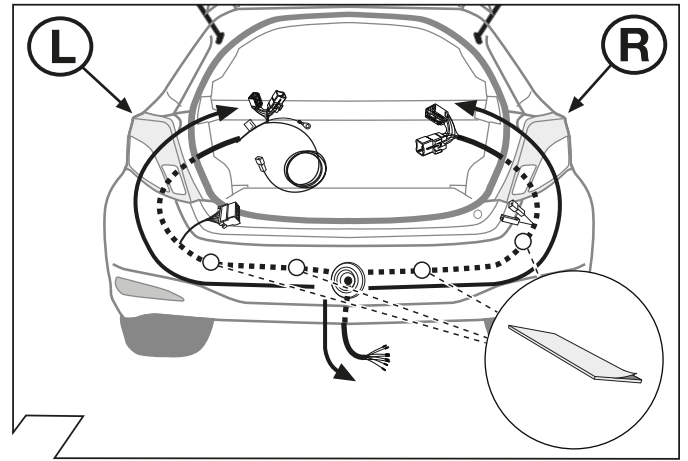

F

Aperçu des produits
Faisceau pour attelage / 7 broches / 12 Volt / ISO 1724

I

Cerrellata dei prodotti
Cablaggio elettrico per ganci di traino / 7 poli / 12 Volt / ISO 1724

E

Descripción del producto
Kits eléctricos para enganches de remolques / 7 pins / 12 Volt / ISO 1724

NL

Productoverzicht
Elektro-inbouwset voor aanhangerkoppeling / 7-polig / 12 Volt / ISO 1724

a

b

c

3

4

90500380