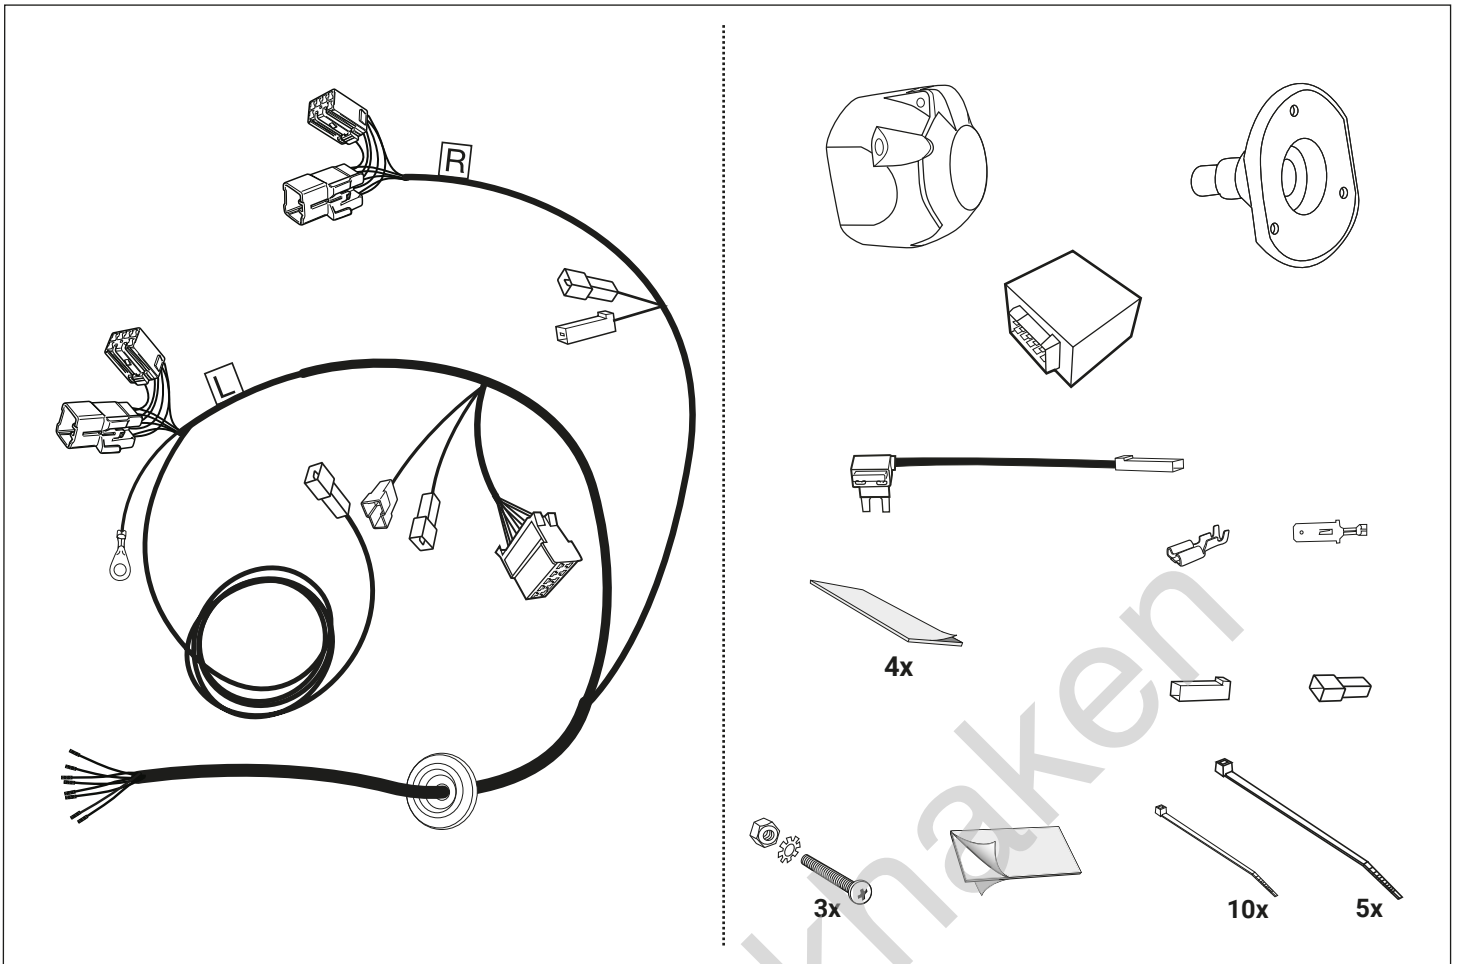

F

Aperçu des produits
Faisceau pour attelage / 7 broches / 12 Volt / ISO 1724

I

Cerrellata dei prodotti
Cablaggio elettrico per ganci di traino / 7 poli / 12 Volt / ISO 1724

E

Descripción del producto
Kits eléctricos para enganches de remolques / 7 pins / 12 Volt / ISO 1724

NL

Productoverzicht
Elektro-inbouwset voor aanhangerkoppeling / 7-polig / 12 Volt / ISO 1724

a

b

c

3

4

90500380