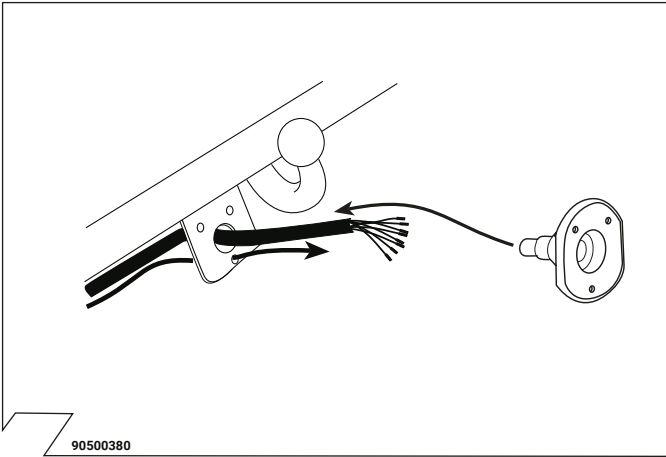

F

Aperçu des produits
Faisceau pour attelage / 7 broches / 12 Volt / ISO 1724

I

Cerrellata dei prodotti
Cablaggio elettrico per ganci di traino / 7 poli / 12 Volt / ISO 1724

E

Descripción del producto
Kits eléctricos para enganches de remolques / 7 pins / 12 Volt / ISO 1724

NL

Productoverzicht
Elektro-inbouwset voor aanhangerkoppeling / 7-polig / 12 Volt / ISO 1724

a

b

c

3

4

90500380