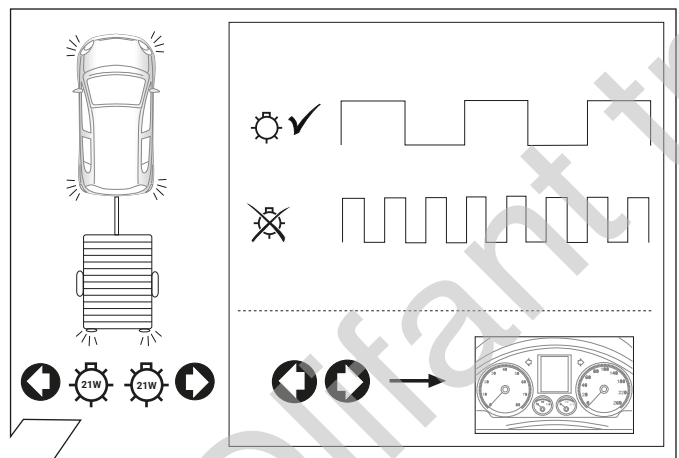

F

Aperçu des produits
Faisceau pour attelage / 7 broches / 12 Volt / ISO 1724

I

Cerrellata dei prodotti
Cablaggio elettrico per ganci di traino / 7 poli / 12 Volt / ISO 1724

E

Descripción del producto
Kits eléctricos para enganches de remolques / 7 pins / 12 Volt / ISO 1724

16

17

18

19

20

21

22

23