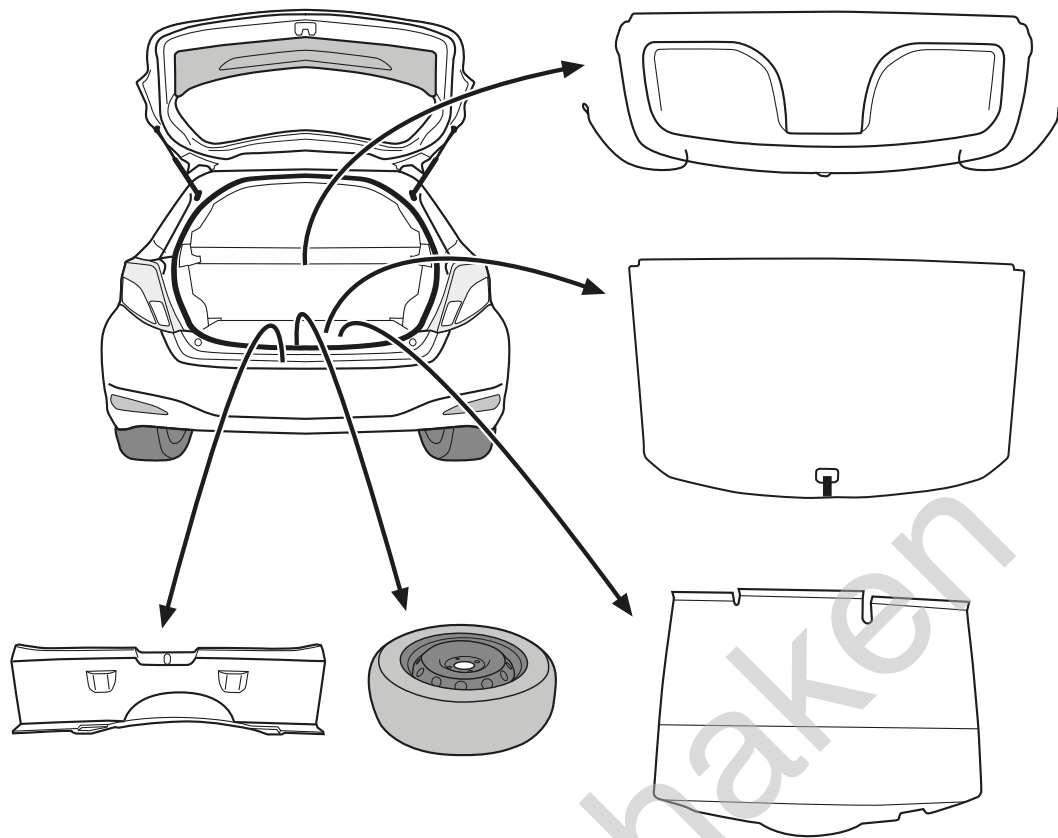

F

Aperçu des produits
Faisceau pour attelage / 7 broches / 12 Volt / ISO 1724

I

Cerrellata dei prodotti
Cablaggio elettrico per ganci di traino / 7 poli / 12 Volt / ISO 1724

E

Descripción del producto
Kits eléctricos para enganches de remolques / 7 pins / 12 Volt / ISO 1724

NL

Productoverzicht
Elektro-inbouwset voor aanhangerkoppeling / 7-polig / 12 Volt / ISO 1724

a

b

c

3

4

90500380