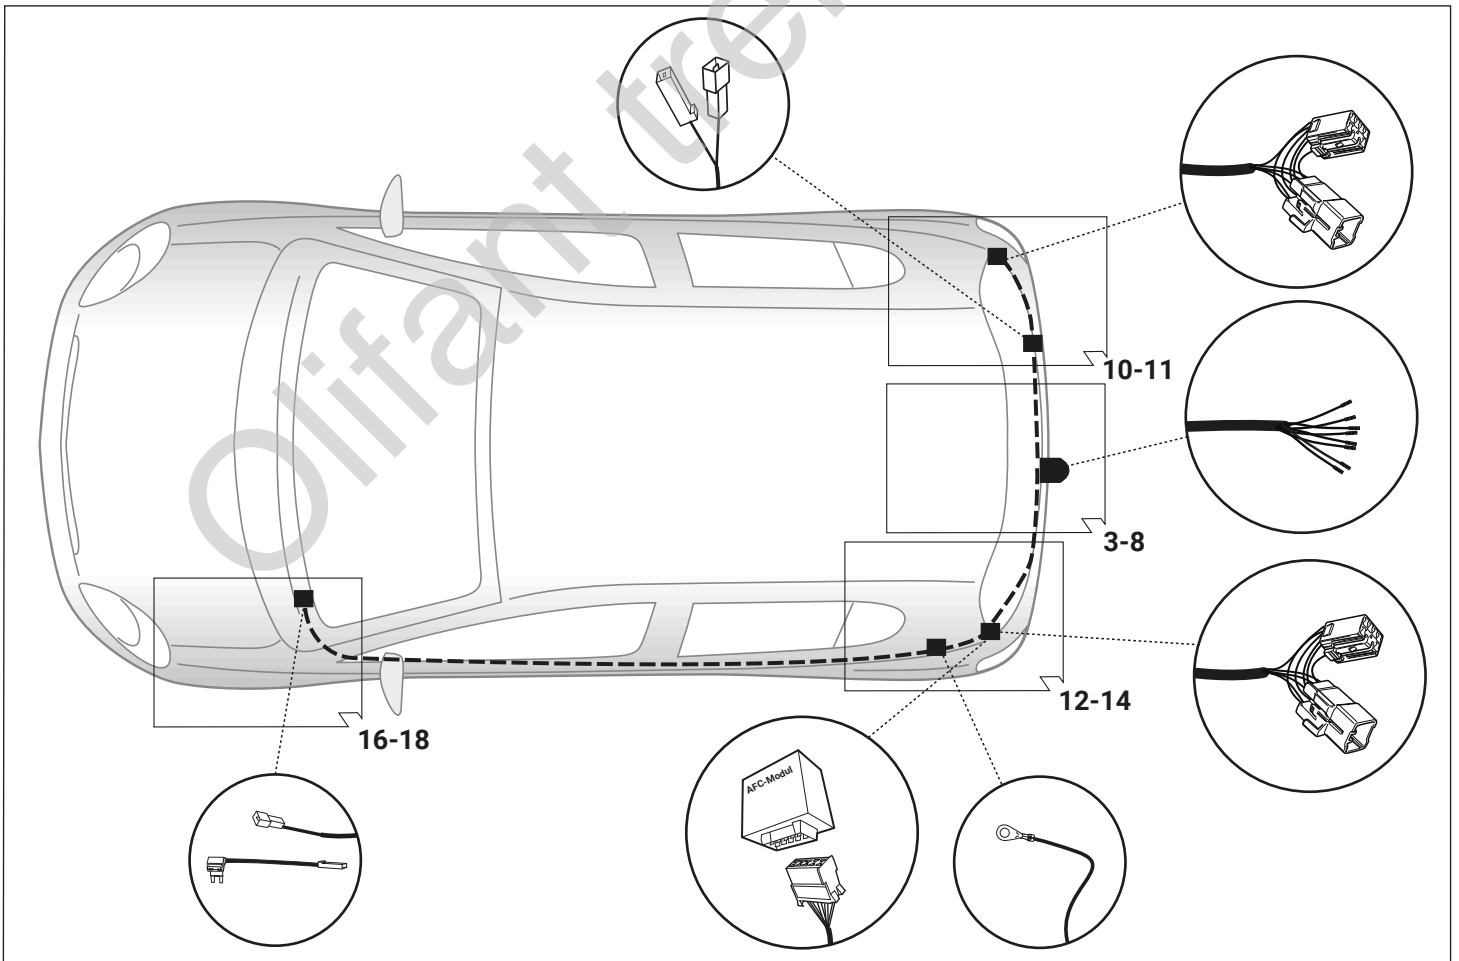

F

Aperçu des produits
Faisceau pour attelage / 7 broches / 12 Volt / ISO 1724

I

Cerrellata dei prodotti
Cablaggio elettrico per ganci di traino / 7 poli / 12 Volt / ISO 1724

E

Descripción del producto
Kits eléctricos para enganches de remolques / 7 pins / 12 Volt / ISO 1724

NL

Productoverzicht
Elektro-inbouwset voor aanhangerkoppeling / 7-polig / 12 Volt / ISO 1724

a

b

c

3

4

90500380