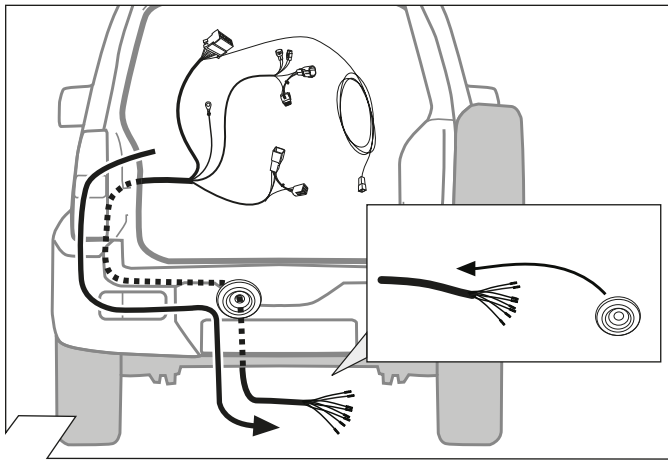

**Electric wiring kit for towbars / 7-pin / 12 Volt / ISO 1724**

**F**

Aperçu des produits

**Faisceau pour attelage / 7 broches / 12 Volt / ISO 1724**

**I**

Cerrellata dei prodotti

**Cablaggio elettrico per ganci di traino / 7 poli / 12 Volt / ISO 1724**

**E**

Descripción del producto

**Kits eléctricos para enganches de remolques / 7 pins / 12 Volt / ISO 1724**

**NL**

Productoverzicht

**Elektro-inbouwset voor aanhangerkoppeling / 7-polig / 12 Volt / ISO 1724**