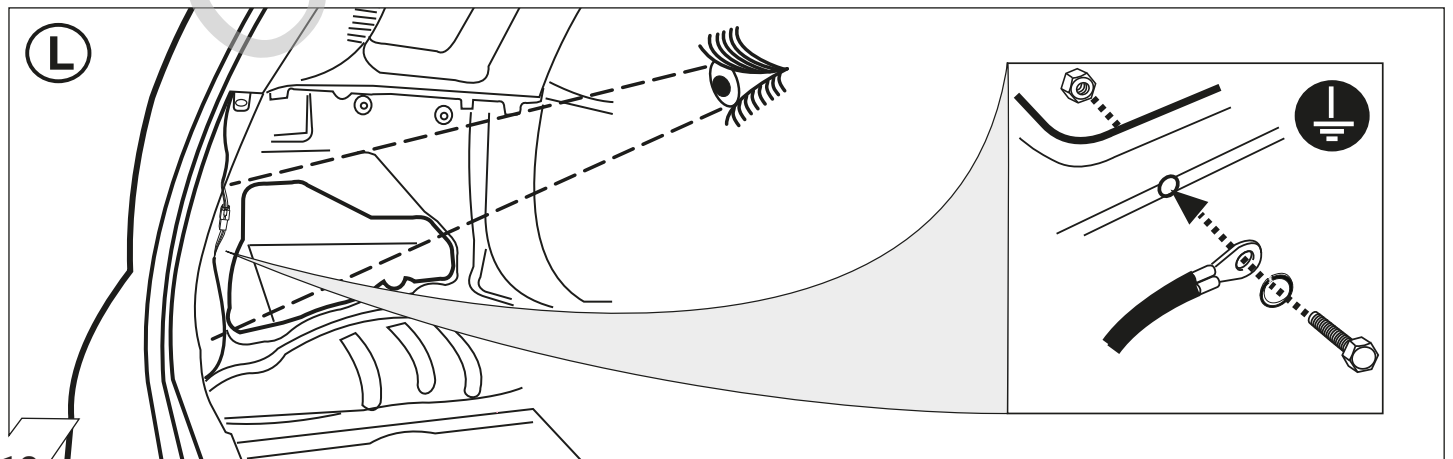

4

5

6

ISO 1724	Belegung der Steckdose / Maximale Ausgangsleistung Socket configuration / Maximum power output Correspondance des contacts de la prise / Puissance de sortie maximale Abbinamento della presa / Uscita di alimentazione massima Indeling van de stekkerdoos / maximaal uitgangsvermogen			
	1/L	BK/WT	21W	
	2	WT	42W	
	3/31	BR		
	4/R	BK/GN	21W	
	5/58-R	GY/RD	52W	
	6/54	BK/RD	63W	
	7/58-L	GY/BK	52W	
	8	BK		

7

8

9

10