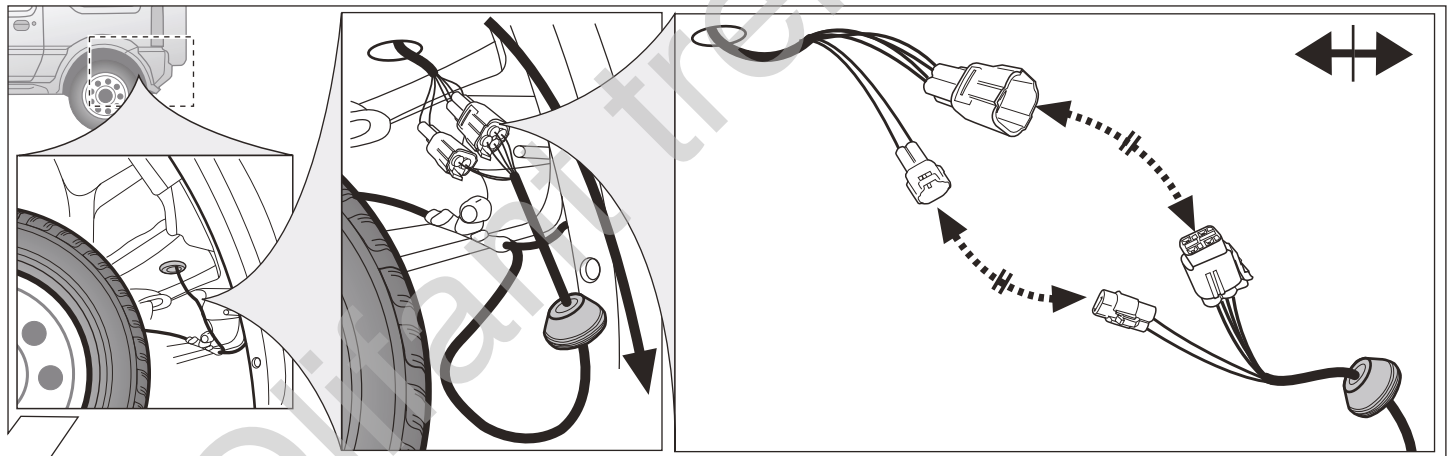

GB	D	E	F	I	P	NL	DK	N	S	FIN	CZ	H	PL
BK	Black	Schwarz	Negro	Noir	Nero	Preto	Zwart	Sort	Svart	Svart	Musta	Černá	Fekete	Czarny
RD	Red	Rot	Rojo	Rouge	Rosso	Vermelho	Rood	Rød	Rød	Röd	Punainen	Červená	Piros	Czerwony
GN	Green	Grün	Verde	Vert	Verde	Verde	Groen	Grøn	Grønt	Grön	Vihreä	Zelená	Zöld	Zielony
OR	Orange	Orange	Naranja	Orange	Arancione	Laranja	Oranje	Orange	Orange	Orange	Oranssi	Oranžová	Narancs	Pomarańczowy
VT	Violet	Violett	Violeta	Violet	Viola	Violeta	Violet	Violet	Fiolett	Violett	Violetti	Fialová	Ibolya	Fioletowy
PK	Pink	Pink	Pink	Rose	Rosa	Cor-de-Rosa	Paars	Pink	Pink	Rosa	Pinkki	Růžová	Rózsaszín	Różowy
BL	Blue	Blau	Azul	Bleu	Blu	Azul	Blauw	Blå	Blått	Blå	Sininen	Modrá	Kék	Niebieski
YL	Yellow	Gelb	Amarillo	Jaune	Giallo	Amarelo	Geel	Gul	Gult	Gul	Keltainen	Zlutá	Sárga	Żółty
WT	White	Weiss	Blanco	Blanc	Bianco	Branco	Wit	Hvid	Hvitt	Vit	Valkoinen	Bílá	Fehér	Biały
BR	Brown	Braun	Marrón	Brun	Marrone	Marrom	Bruin	Brun	Brunt	Brun	Ruskea	Hnědá	Barna	Brazowy
GY	Grey	Grau	Gris	Gris	Grigio	Cinzeno	Grijs	Grå	Grått	Grå	Harmaa	Sedá	Szürke	Szary

11

12

13

14