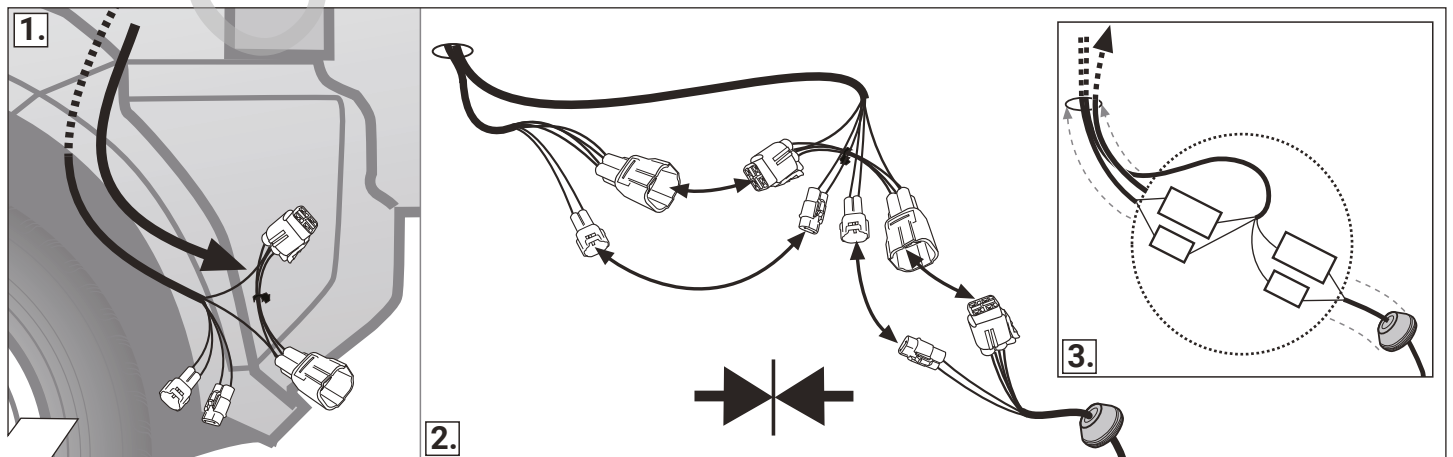

GB	D	E	F	I	P	NL	DK	N	S	FIN	CZ	H	PL
BK	Black	Schwarz	Negro	Noir	Nero	Preto	Zwart	Sort	Svart	Svart	Musta	Černá	Fekete	Czarny
RD	Red	Rot	Rojo	Rouge	Rosso	Vermelho	Rood	Rød	Rød	Röd	Punainen	Červená	Piros	Czerwony
GN	Green	Grün	Verde	Vert	Verde	Verde	Groen	Grøn	Grønt	Grön	Vihreä	Zelená	Zöld	Zielony
OR	Orange	Orange	Naranja	Orange	Arancione	Laranja	Oranje	Orange	Orange	Orange	Oranssi	Oranžová	Narancs	Pomarańczowy
VT	Violet	Violett	Violeta	Violet	Viola	Violeta	Violet	Violet	Fiolett	Violett	Violetti	Fialová	Ibolya	Fioletowy
PK	Pink	Pink	Pink	Rose	Rosa	Cor-de-Rosa	Paars	Pink	Pink	Rosa	Pinkki	Růžová	Rózsaszín	Różowy
BL	Blue	Blau	Azul	Bleu	Blu	Azul	Blauw	Blå	Blått	Blå	Sininen	Modrá	Kék	Niebieski
YL	Yellow	Gelb	Amarillo	Jaune	Giallo	Amarelo	Geel	Gul	Gult	Gul	Keltainen	Zlutá	Sárga	Żółty
WT	White	Weiss	Blanco	Blanc	Bianco	Branco	Wit	Hvid	Hvitt	Vit	Valkoinen	Bílá	Fehér	Biały
BR	Brown	Braun	Marrón	Brun	Marrone	Marrom	Bruin	Brun	Brunt	Brun	Ruskea	Hnědá	Barna	Brazowy
GY	Grey	Grau	Gris	Gris	Grigio	Cinzeno	Grijs	Grå	Grått	Grå	Harmaa	Sedá	Szürke	Szary

11

12

13

14