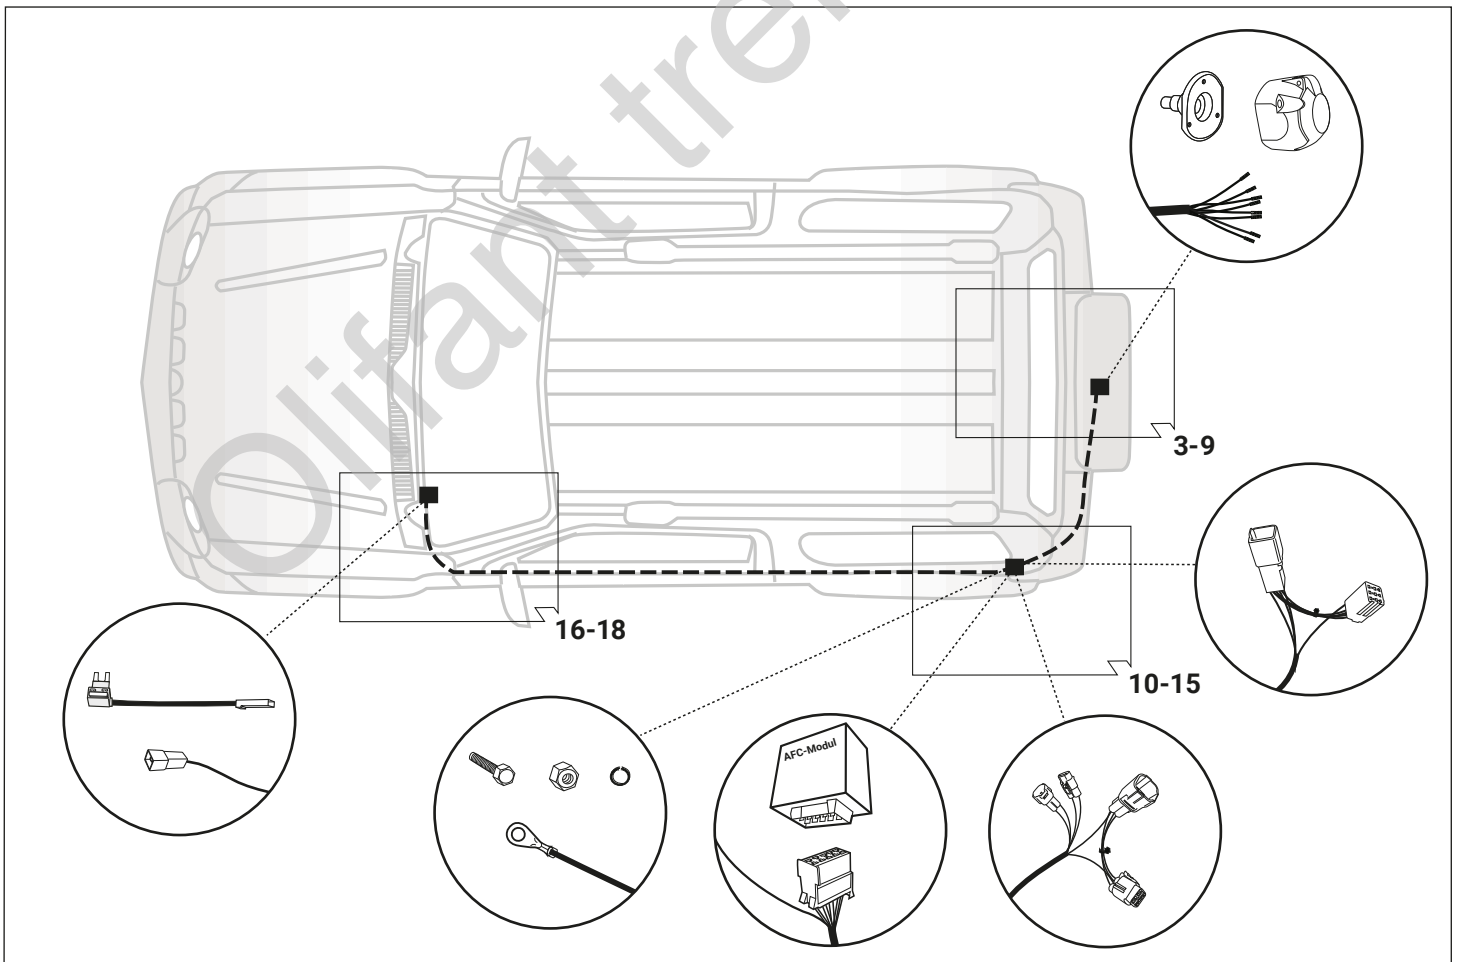

**Electric wiring kit for towbars / 7-pin / 12 Volt / ISO 1724**

**F**

Aperçu des produits

**Faisceau pour attelage / 7 broches / 12 Volt / ISO 1724**

**I**

Cerrellata dei prodotti

**Cablaggio elettrico per ganci di traino / 7 poli / 12 Volt / ISO 1724**

**E**

Descripción del producto

**Kits eléctricos para enganches de remolques / 7 pins / 12 Volt / ISO 1724**

**NL**

Productoverzicht

**Elektro-inbouwset voor aanhangerkoppeling / 7-polig / 12 Volt / ISO 1724**