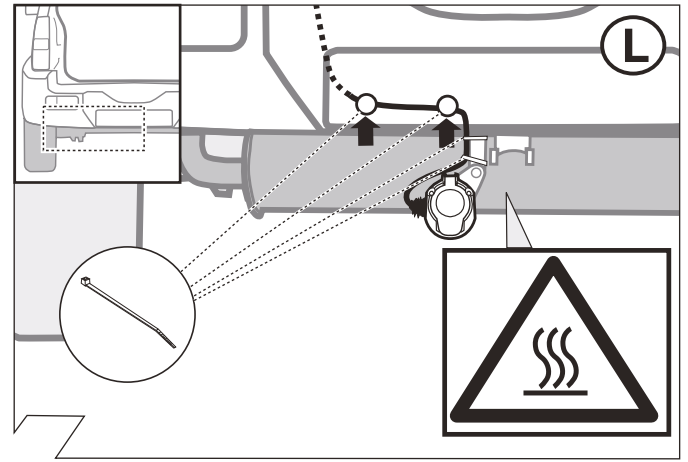

4

5

6

ISO 1724	Belegung der Steckdose / Maximale Ausgangsleistung Socket configuration / Maximum power output Correspondance des contacts de la prise / Puissance de sortie maximale Abbinamento della presa / Uscita di alimentazione massima Indeling van de stekkerdoos / maximaal uitgangsvermogen			
	1/L	BK/WT	21W	
	2	WT	42W	
	3/31	BR		
	4/R	BK/GN	21W	
	5/58-R	GY/RD	52W	
	6/54	BK/RD	63W	
	7/58-L	GY/BK	52W	
	8	BK		

7

8

9

10