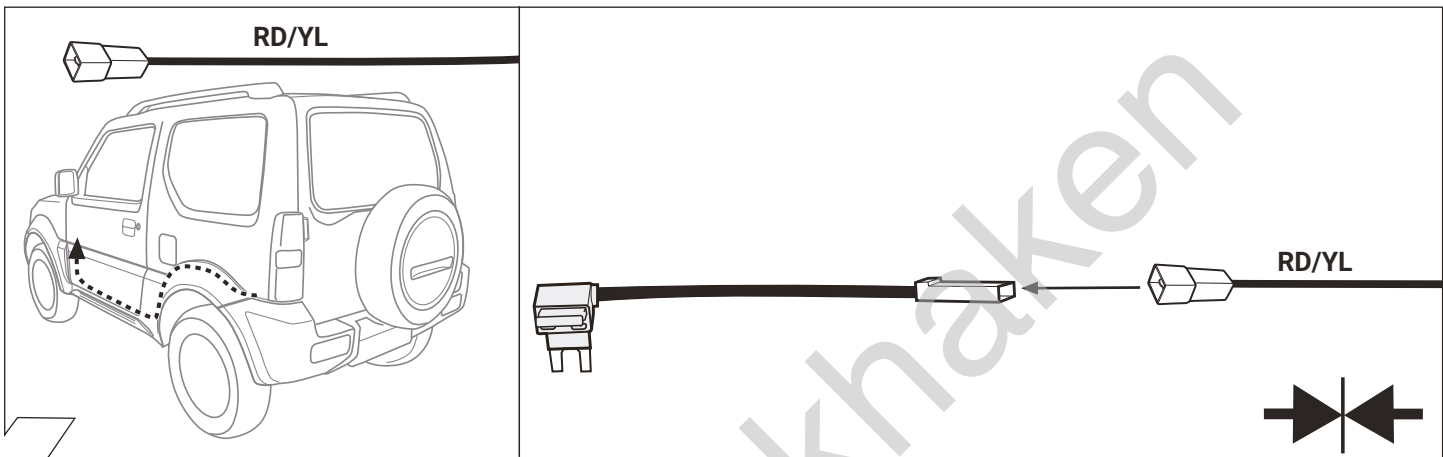

**Electric wiring kit for towbars / 7-pin / 12 Volt / ISO 1724**

**F**

Aperçu des produits

**Faisceau pour attelage / 7 broches / 12 Volt / ISO 1724**

**I**

Cerrellata dei prodotti

**Cablaggio elettrico per ganci di traino / 7 poli / 12 Volt / ISO 1724**

**E**

Descripción del producto

**Kits eléctricos para enganches de remolques / 7 pins / 12 Volt / ISO 1724**

**NL**

Productoverzicht

**Elektro-inbouwset voor aanhangerkoppeling / 7-polig / 12 Volt / ISO 1724**

11

12

13

14

15

16

17

18