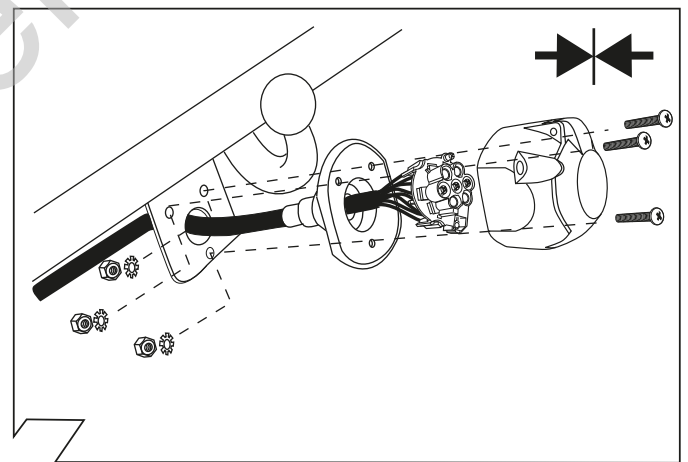

4

5

6

ISO 1724	Belegung der Steckdose / Maximale Ausgangsleistung Socket configuration / Maximum power output Correspondance des contacts de la prise / Puissance de sortie maximale Abbinamento della presa / Uscita di alimentazione massima Indeling van de stekkerdoos / maximaal uitgangsvermogen			
	1/L	BK/WT	21W	
	2	WT	42W	
	3/31	BR		
	4/R	BK/GN	21W	
	5/58-R	GY/RD	52W	
	6/54	BK/RD	63W	
	7/58-L	GY/BK	52W	
	8	BK		

7

8

9

10