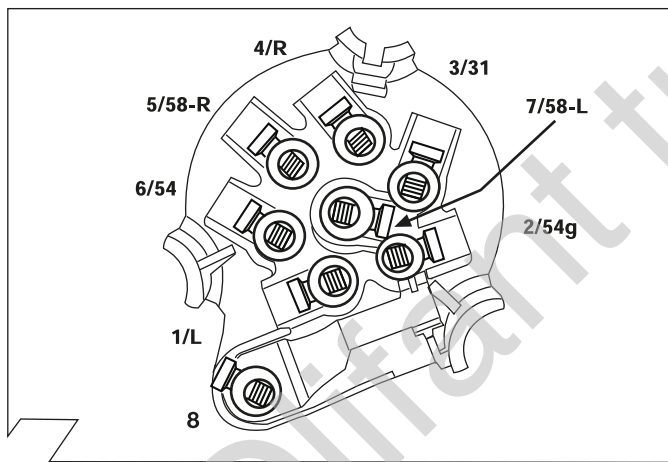

4

5

6

ISO 1724	Belegung der Steckdose / Maximale Ausgangsleistung Socket configuration / Maximum power output Correspondance des contacts de la prise / Puissance de sortie maximale Abbinamento della presa / Uscita di alimentazione massima Indeling van de stekkerdoos / maximaal uitgangsvermogen			
	1/L	BK/WT	21W	
	2	WT	42W	
	3/31	BR		
	4/R	BK/GN	21W	
	5/58-R	GY/RD	52W	
	6/54	BK/RD	63W	
	7/58-L	GY/BK	52W	
	8	BK		

7

8

9

10