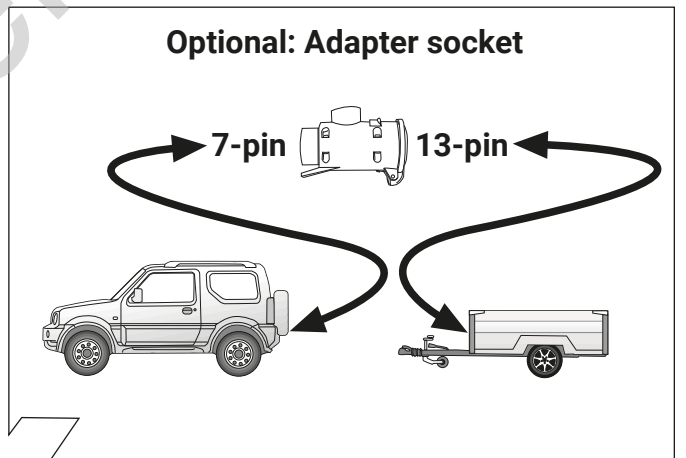

**Electric wiring kit for towbars / 7-pin / 12 Volt / ISO 1724**

**F**

Aperçu des produits

**Faisceau pour attelage / 7 broches / 12 Volt / ISO 1724**

**I**

Cerrellata dei prodotti

**Cablaggio elettrico per ganci di traino / 7 poli / 12 Volt / ISO 1724**

19

20

21

22

23

24

25