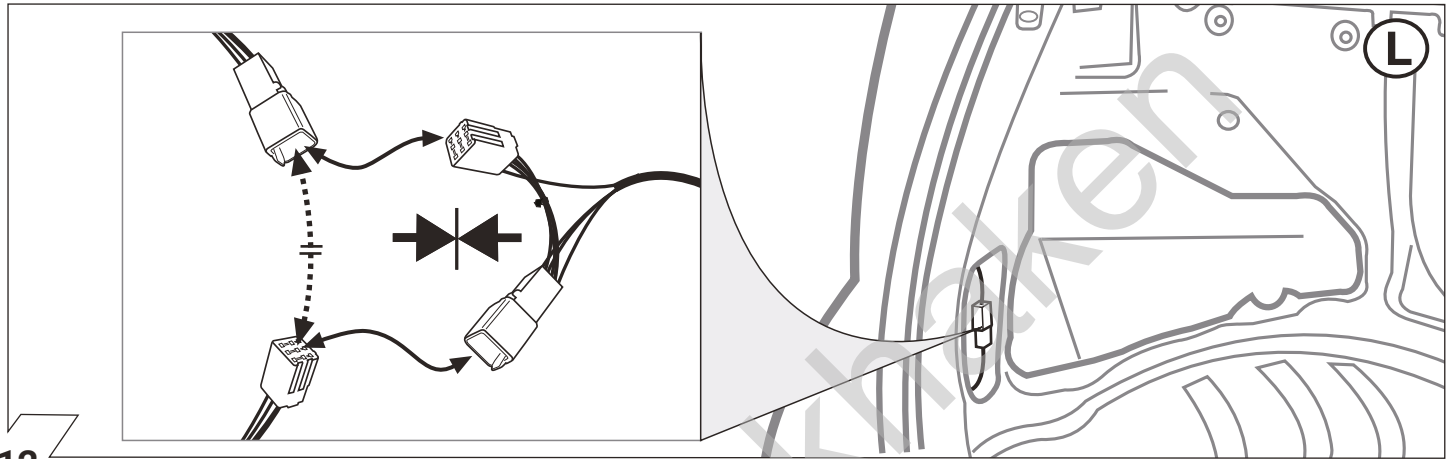

GB	D	E	F	I	P	NL	DK	N	S	FIN	CZ	H	PL
BK	Black	Schwarz	Negro	Noir	Nero	Preto	Zwart	Sort	Svart	Svart	Musta	Černá	Fekete	Czarny
RD	Red	Rot	Rojo	Rouge	Rosso	Vermelho	Rood	Rød	Rød	Röd	Punainen	Červená	Piros	Czerwony
GN	Green	Grün	Verde	Vert	Verde	Verde	Groen	Grøn	Grønt	Grön	Vihreä	Zelená	Zöld	Zielony
OR	Orange	Orange	Naranja	Orange	Arancione	Laranja	Oranje	Orange	Orange	Orange	Oranssi	Oranžová	Narancs	Pomarańczowy
VT	Violet	Violett	Violeta	Violet	Viola	Violeta	Violet	Violet	Fiolett	Violett	Violetti	Fialová	Ibolya	Fioletowy
PK	Pink	Pink	Pink	Rose	Rosa	Cor-de-Rosa	Paars	Pink	Pink	Rosa	Pinkki	Růžová	Rózsaszín	Różowy
BL	Blue	Blau	Azul	Bleu	Blu	Azul	Blauw	Blå	Blått	Blå	Sininen	Modrá	Kék	Niebieski
YL	Yellow	Gelb	Amarillo	Jaune	Giallo	Amarelo	Geel	Gul	Gult	Gul	Keltainen	Zlutá	Sárga	Żółty
WT	White	Weiss	Blanco	Blanc	Bianco	Branco	Wit	Hvid	Hvitt	Vit	Valkoinen	Bílá	Fehér	Biały
BR	Brown	Braun	Marrón	Brun	Marrone	Marrom	Bruin	Brun	Brunt	Brun	Ruskea	Hnědá	Barna	Brazowy
GY	Grey	Grau	Gris	Gris	Grigio	Cinzeno	Grijs	Grå	Grått	Grå	Harmaa	Sedá	Szürke	Szary

11

12