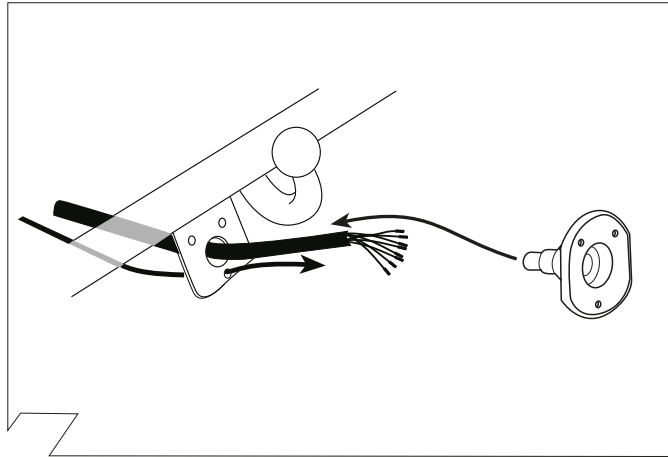

6

ISO 1724	Belegung der Steckdose / Maximale Ausgangsleistung Socket configuration / Maximum power output Correspondance des contacts de la prise / Puissance de sortie maximale Abbinamento della presa / Uscita di alimentazione massima Indeling van de stekkerdoos / maximaal uitgangsvermogen			
	1/L	BK/WT	21W	
	2	WT	42W	
	3/31	BR		
	4/R	BK/GN	21W	
	5/58-R	GY/RD	52W	
	6/54	BK/RD	63W	
	7/58-L	GY/BK	52W	
	8	BK		

7