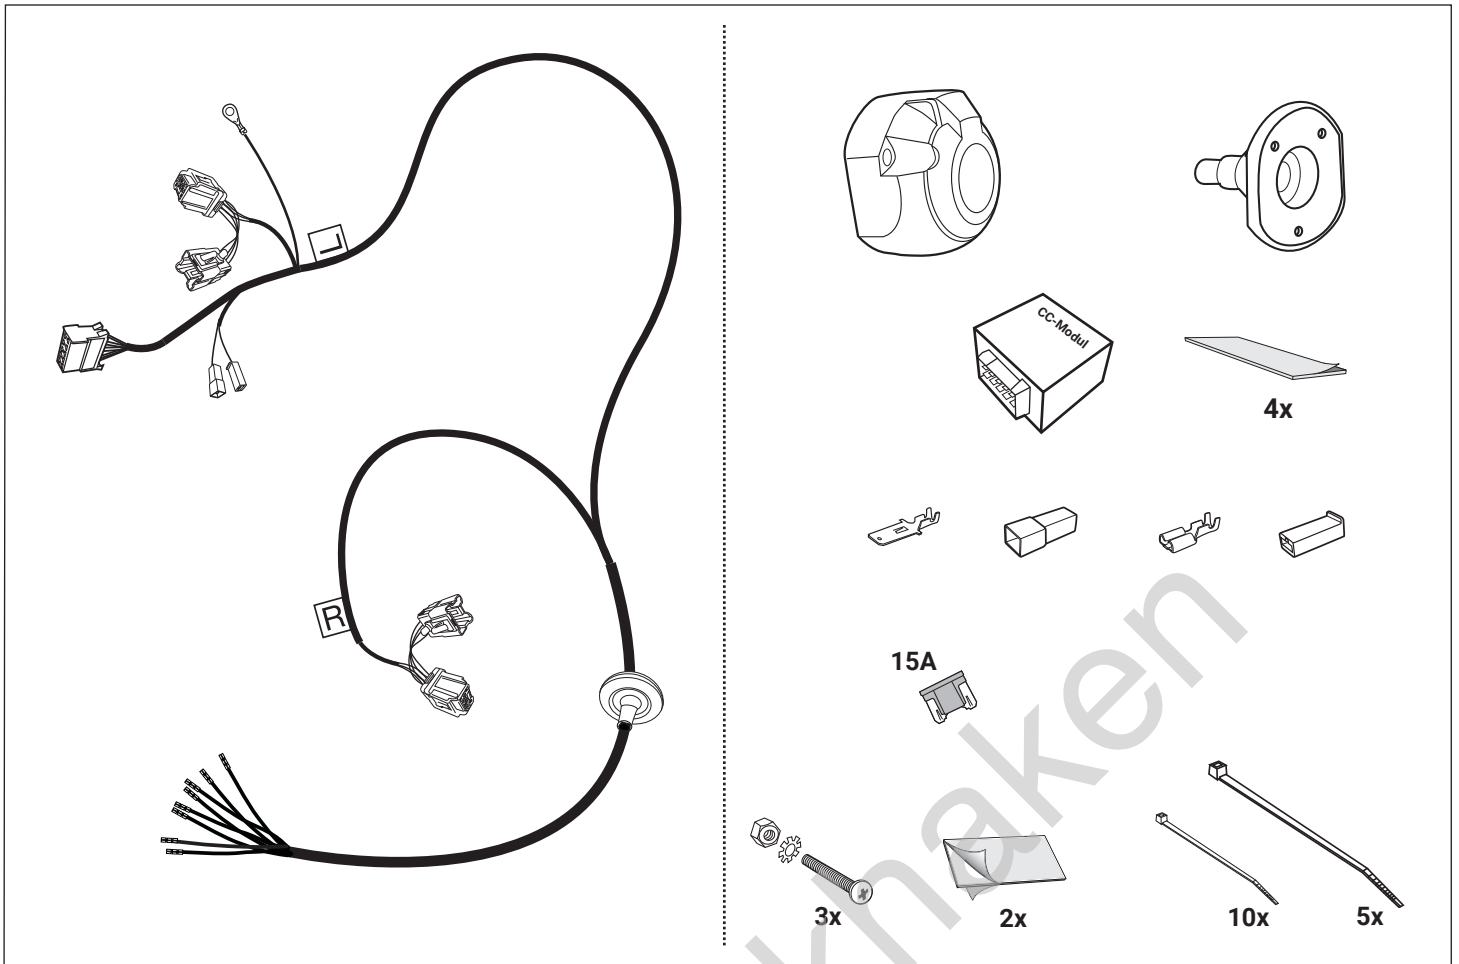

**Pulsar**

**10/14→**

**D** Einbauanleitung  
Elektro-Einbausatz für Anhängerkupplung / 7-polig / 12 Volt / ISO 1724

**GB** Fitting instructions  
Electric wiring kit for towbars / 7-pin / 12 Volt / ISO 1724

**F** Instructions de montage  
Faisceau pour attelage / 7 broches / 12 Volt / ISO 1724

**I** Istruzione di montaggio  
Cablaggio elettrico per ganci di traino / 7 poli / 12 Volt / ISO 1724

**E** Instrucciones de montaje  
Kits eléctricos para enganches de remolques / 7 pins / 12 Volt / ISO 1724

**NL** Montagehandleiding  
Elektro-inbouwset voor aanhangerkoppeling / 7-polig / 12 Volt / ISO 1724

3

4

5

ISO 1724			
Belegung der Steckdose / Maximale Ausgangsleistung Socket configuration / Maximum power output Correspondance des contacts de la prise / Puissance de sortie maximale Abbinamento della presa / Uscite di alimentazione massima Indeling van de steekkerdoos / maximaal uitgangsvermogen			
	1/L	BK/WT	min/max 21W
	2	WT	42W
	3/31	BR	<del>XXXX</del>
	4/R	BK/GN	min/max 21W
	5/58-R	GY/RD	52W
	6/54	BK/RD	63W
	7/58-L	GY/BK	52W
	8	BK	<del>XXXX</del>