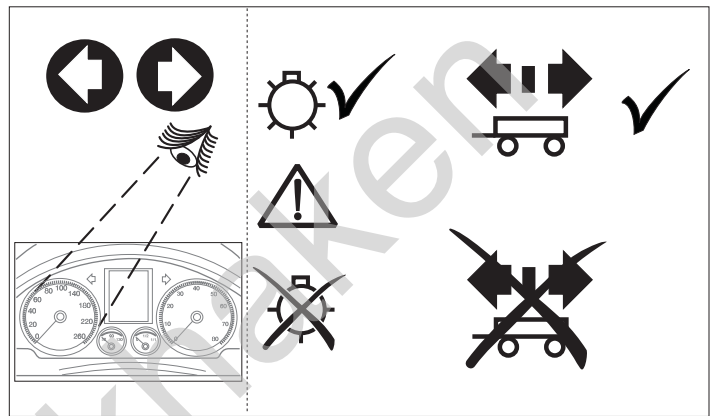

**F** Instructions de montage  
Faisceau pour attelage / 7 broches / 12 Volt / ISO 1724

**I** Istruzione di montaggio  
Cablaggio elettrico per ganci di traino / 7 poli / 12 Volt / ISO 1724

**E** Instrucciones de montaje  
Kits eléctricos para enganches de remolques / 7 pins / 12 Volt / ISO 1724

90500004

17

18

19

**OPTIONAL**

**Trailer Simulator  
for 7- and 13-pin  
Sockets**

**Part-no.  
50400522**

20