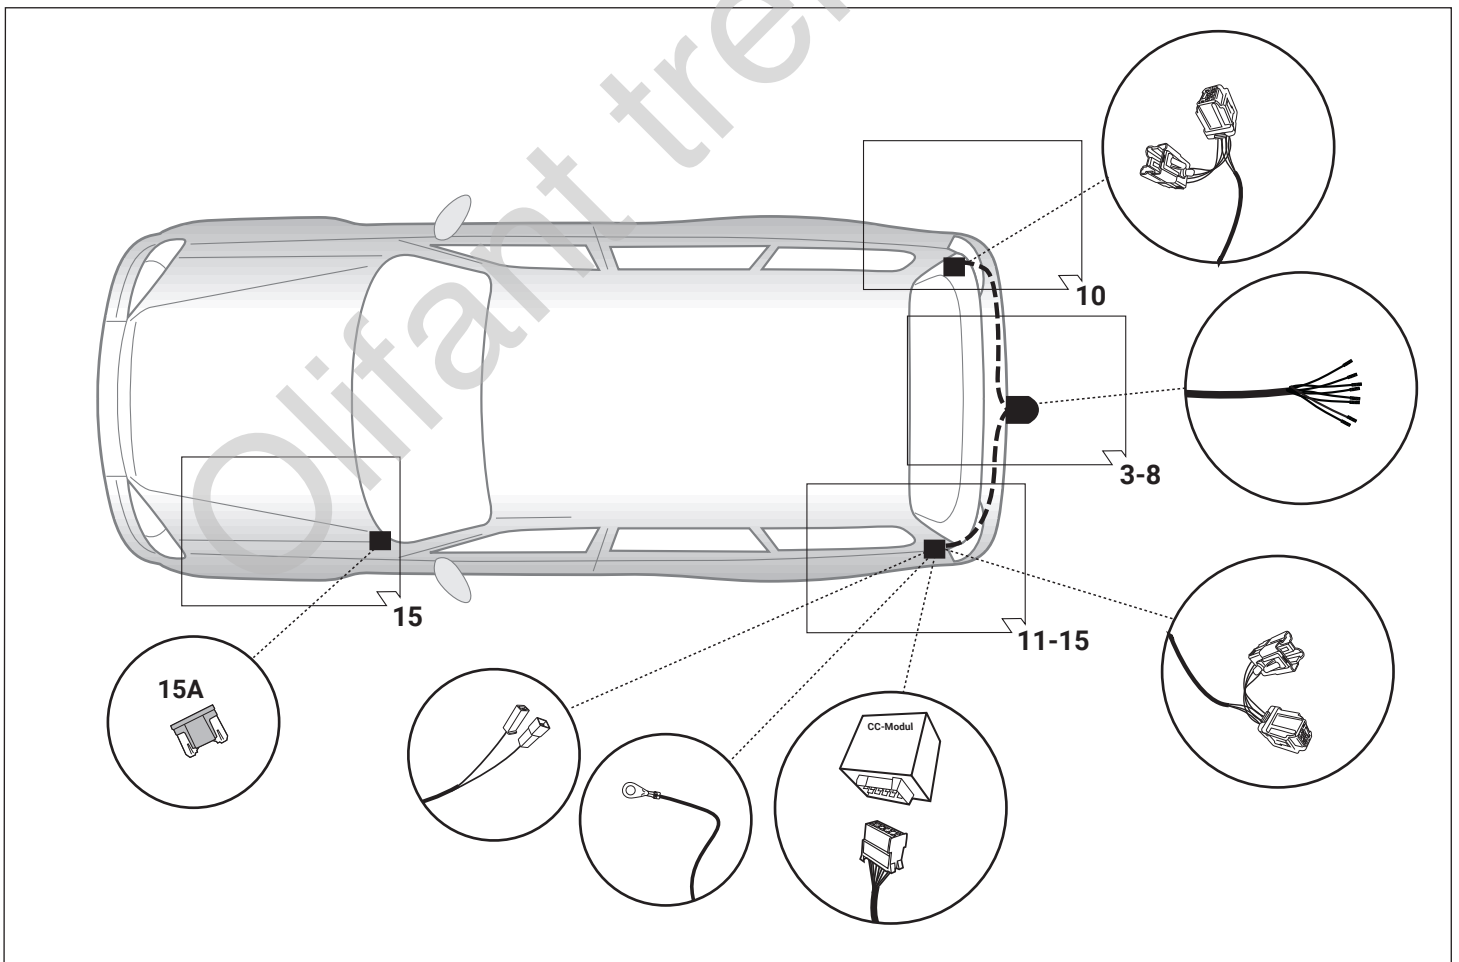

**Pulsar**

**10/14→**

**D** Einbauanleitung  
Elektro-Einbausatz für Anhängerkupplung / 7-polig / 12 Volt / ISO 1724

**GB** Fitting instructions  
Electric wiring kit for towbars / 7-pin / 12 Volt / ISO 1724

**F** Instructions de montage  
Faisceau pour attelage / 7 broches / 12 Volt / ISO 1724

**I** Istruzione di montaggio  
Cablaggio elettrico per ganci di traino / 7 poli / 12 Volt / ISO 1724

**E** Instrucciones de montaje  
Kits eléctricos para enganches de remolques / 7 pins / 12 Volt / ISO 1724

**NL** Montagehandleiding  
Elektro-inbouwset voor aanhangerkoppeling / 7-polig / 12 Volt / ISO 1724

3

4

5

ISO 1724			
Belegung der Steckdose / Maximale Ausgangsleistung Socket configuration / Maximum power output Correspondance des contacts de la prise / Puissance de sortie maximale Abbinamento della presa / Uscite di alimentazione massima Indeling van de steekkerdoos / maximaal uitgangsvermogen			
	1/L	BK/WT	min/max 21W
	2	WT	42W
	3/31	BR	<del>XXXX</del>
	4/R	BK/GN	min/max 21W
	5/58-R	GY/RD	52W
	6/54	BK/RD	63W
	7/58-L	GY/BK	52W
	8	BK	<del>XXXX</del>