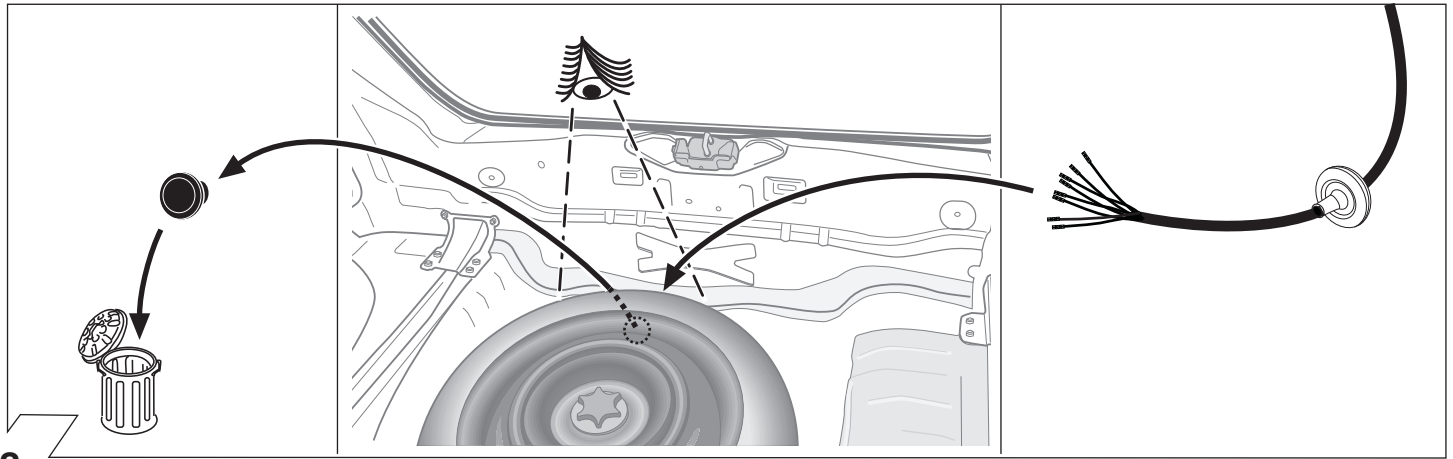

**Pulsar**

**10/14→**

**D** Einbauanleitung  
Elektro-Einbausatz für Anhängerkupplung / 7-polig / 12 Volt / ISO 1724

**GB** Fitting instructions  
Electric wiring kit for towbars / 7-pin / 12 Volt / ISO 1724

**F** Instructions de montage  
Faisceau pour attelage / 7 broches / 12 Volt / ISO 1724

**I** Istruzione di montaggio  
Cablaggio elettrico per ganci di traino / 7 poli / 12 Volt / ISO 1724

**E** Instrucciones de montaje  
Kits eléctricos para enganches de remolques / 7 pins / 12 Volt / ISO 1724

**NL** Montagehandleiding  
Elektro-inbouwset voor aanhangerkoppeling / 7-polig / 12 Volt / ISO 1724

3

4

5

ISO 1724			
Belegung der Steckdose / Maximale Ausgangsleistung Socket configuration / Maximum power output Correspondance des contacts de la prise / Puissance de sortie maximale Abbinamento della presa / Uscite di alimentazione massima Indeling van de steekkerdoos / maximaal uitgangsvermogen			
	1/L	BK/WT	min/max 21W
	2	WT	42W
	3/31	BR	<del>XXXX</del>
	4/R	BK/GN	min/max 21W
	5/58-R	GY/RD	52W
	6/54	BK/RD	63W
	7/58-L	GY/BK	52W
	8	BK	<del>XXXX</del>