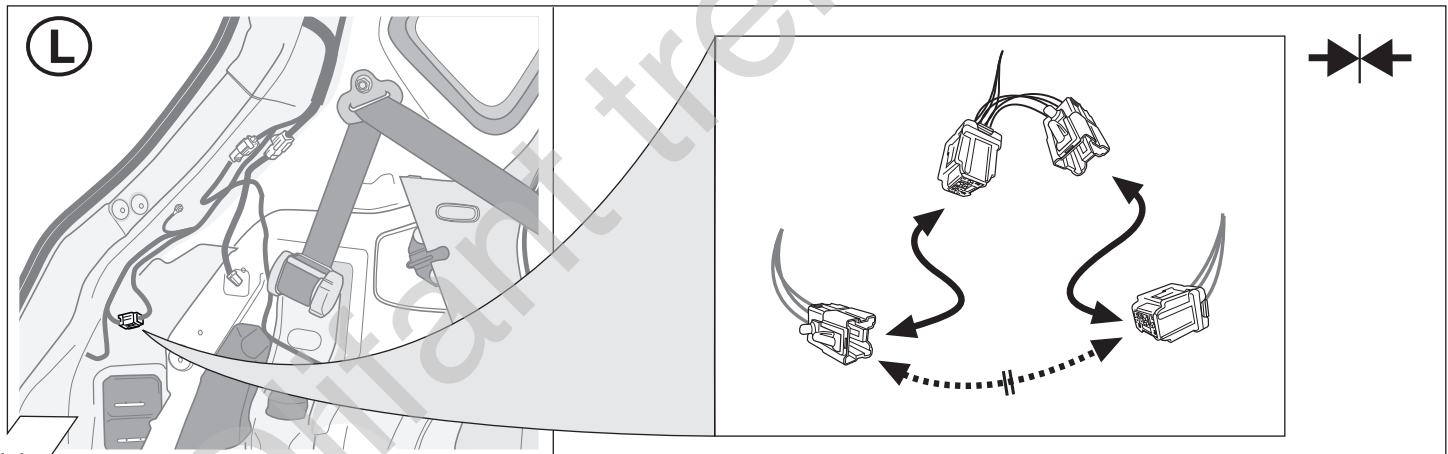

GB	D	E	F	I	P	NL	DK	N	S	FIN	CZ	H	PL
BK	Black	Schwarz	Negro	Noir	Nero	Preto	Zwart	Sort	Svart	Svart	Musta	Černá	Fekete	Czarny
RD	Red	Rot	Rojo	Rouge	Rosso	Vermelho	Rood	Röd	Röd	Röd	Punainen	Červená	Piros	Czerwony
GN	Green	Grün	Verde	Vert	Verde	Verde	Groen	Grön	Grönt	Grön	Vihreä	Zelená	Zöld	Zielony
OR	Orange	Orange	Naranja	Orange	Arancione	Laranja	Oranje	Orange	Orange	Orange	Oranssi	Oranzová	Narancs	Pomarańczowy
VT	Violet	Violett	Violeta	Violet	Viola	Violeta	Violet	Violet	Fiolett	Violett	Violetti	Fialová	Ibolya	Fioletowy
PK	Pink	Pink	Pink	Rose	Rosa	Cor-de-Rosa	Paars	Pink	Pink	Rosa	Pinkki	Růžová	Rózsaszín	Różowy
BL	Blue	Blau	Azul	Bleu	Blu	Azul	Blauw	Bíl	Bíltt	Bíl	Sininen	Modrá	Kék	Niebieski
YL	Yellow	Gelb	Amarillo	Jaune	Giallo	Amarelo	Geel	Gul	Gult	Gul	Keltainen	Zlutá	Sárga	Zółty
WT	White	Weiss	Blanco	Blanc	Bianco	Branco	Wit	Hvid	Hvitt	Vit	Valkoinen	Bílá	Fehér	Biały
BR	Brown	Braun	Marrón	Brun	Marrone	Marrom	Bruin	Brun	Brunt	Brun	Ruske a Harmaa	Hnědá	Barna	Brazowy
GY	Grey	Grau	Gris	Gris	Grigio	Cinzeno	Grijs	Grí	Grítt	Grí		Sedá	Szürke	Szary

9

10

11

12