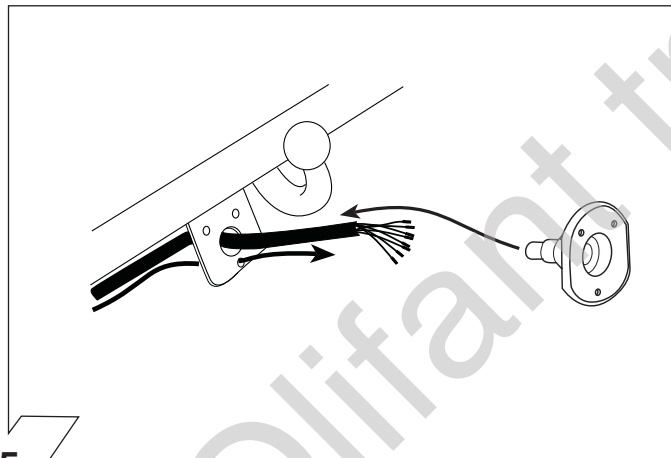

**Pulsar**

**10/14→**

**D** Einbauanleitung  
Elektro-Einbausatz für Anhängerkupplung / 7-polig / 12 Volt / ISO 1724

**GB** Fitting instructions  
Electric wiring kit for towbars / 7-pin / 12 Volt / ISO 1724

**F** Instructions de montage  
Faisceau pour attelage / 7 broches / 12 Volt / ISO 1724

**I** Istruzione di montaggio  
Cablaggio elettrico per ganci di traino / 7 poli / 12 Volt / ISO 1724

**E** Instrucciones de montaje  
Kits eléctricos para enganches de remolques / 7 pins / 12 Volt / ISO 1724

**NL** Montagehandleiding  
Elektro-inbouwset voor aanhangerkoppeling / 7-polig / 12 Volt / ISO 1724

3

4

5

ISO 1724			
Belegung der Steckdose / Maximale Ausgangsleistung Socket configuration / Maximum power output Correspondance des contacts de la prise / Puissance de sortie maximale Abbinamento della presa / Uscite di alimentazione massima Indeling van de steekkerdoos / maximaal uitgangsvermogen			
	1/L	BK/WT	min/max 21W
	2	WT	42W
	3/31	BR	<del>XXXX</del>
	4/R	BK/GN	min/max 21W
	5/58-R	GY/RD	52W
	6/54	BK/RD	63W
	7/58-L	GY/BK	52W
	8	BK	<del>XXXX</del>