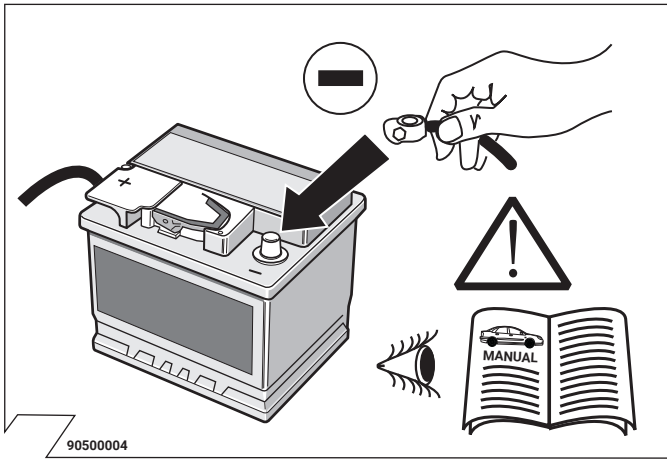

90500004

17