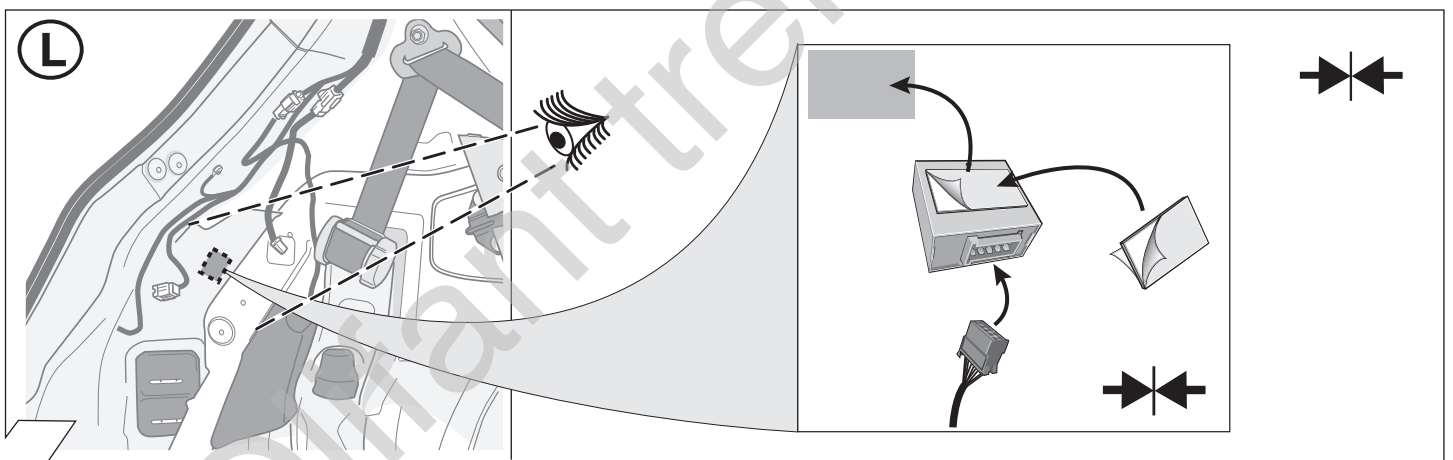

**F** Instructions de montage  
Faisceau pour attelage / 7 broches / 12 Volt / ISO 1724

**I** Istruzione di montaggio  
Cablaggio elettrico per ganci di traino / 7 poli / 12 Volt / ISO 1724

**E** Instrucciones de montaje  
Kits eléctricos para enganches de remolques / 7 pins / 12 Volt / ISO 1724

**NL** Montagehandleiding  
Elektro-inbouwset voor aanhangerkoppeling / 7-polig / 12 Volt / ISO 1724

3

4

5

ISO 1724			
Belegung der Steckdose / Maximale Ausgangsleistung Socket configuration / Maximum power output Correspondance des contacts de la prise / Puissance de sortie maximale Abbinamento della presa / Uscite di alimentazione massima Indeling van de steekkerdoos / maximaal uitgangsvermogen			
	1/L	BK/WT	min/max 21W
	2	WT	42W
	3/31	BR	<del>XXXX</del>
	4/R	BK/GN	min/max 21W
	5/58-R	GY/RD	52W
	6/54	BK/RD	63W
	7/58-L	GY/BK	52W
	8	BK	<del>XXXX</del>

9

10

11

12

13

14

15

16