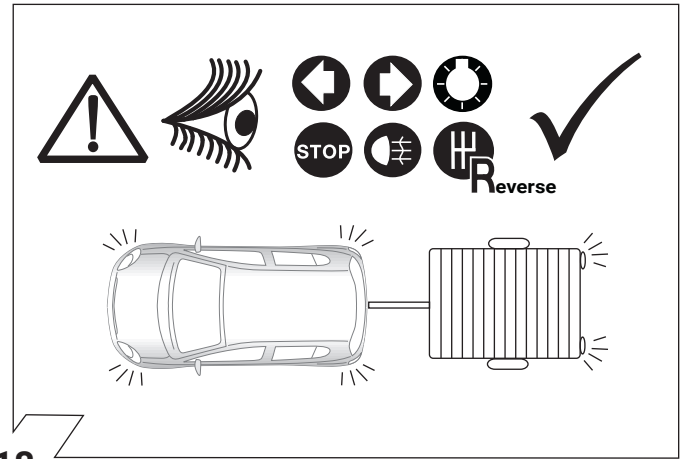

90500004

17

18

19

OPTIONAL

**Trailer Simulator
for 7- and 13-pin
Sockets**

**Part-no.
50400522**

20

21

22