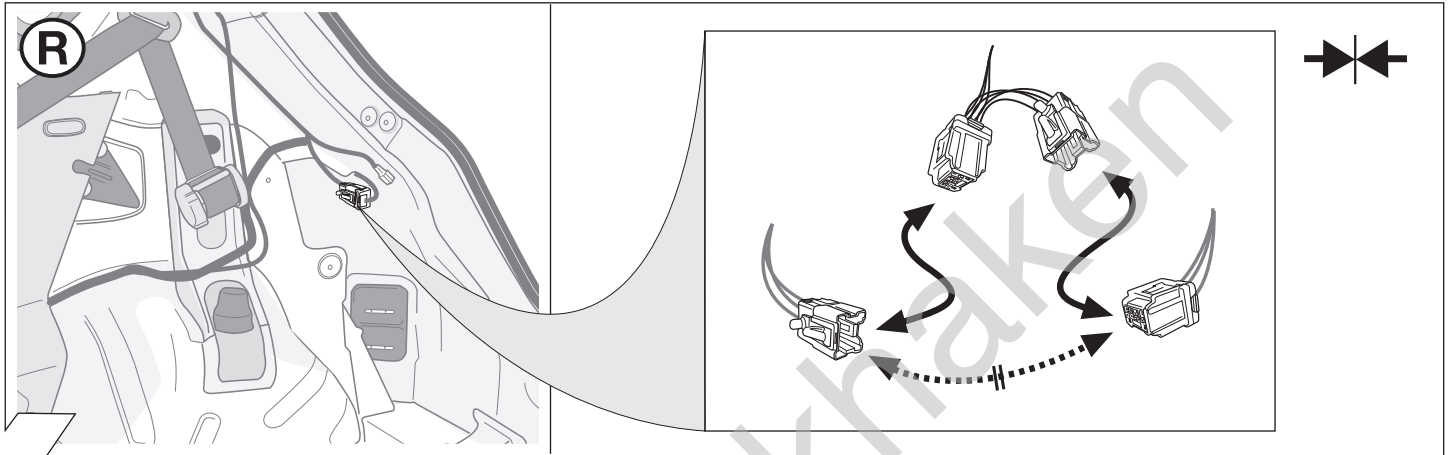

GB	D	E	F	I	P	NL	DK	N	S	FIN	CZ	H	PL
BK	Black	Schwarz	Negro	Noir	Nero	Preto	Zwart	Sort	Svart	Svart	Musta	Černá	Fekete	Czarny
RD	Red	Rot	Rojo	Rouge	Rosso	Vermelho	Rood	Röd	Röd	Röd	Punainen	Červená	Piros	Czerwony
GN	Green	Grün	Verde	Vert	Verde	Verde	Groen	Grön	Grönt	Grön	Vihreä	Zelená	Zöld	Zielony
OR	Orange	Orange	Naranja	Orange	Arancione	Laranja	Oranje	Orange	Orange	Orange	Oranssi	Oranzová	Narancs	Pomarańczowy
VT	Violet	Violett	Violeta	Violet	Viola	Violeta	Violet	Violet	Fiolett	Violett	Violetti	Fialová	Ibolya	Fioletowy
PK	Pink	Pink	Pink	Rose	Rosa	Cor-de-Rosa	Paars	Pink	Pink	Rosa	Pinkki	Růžová	Rózsaszín	Różowy
BL	Blue	Blau	Azul	Bleu	Blu	Azul	Blauw	Bíl	Bíltt	Bíl	Sininen	Modrá	Kék	Niebieski
YL	Yellow	Gelb	Amarillo	Jaune	Giallo	Amarelo	Geel	Gul	Gult	Gul	Keltainen	Zlutá	Sárga	Zółty
WT	White	Weiss	Blanco	Blanc	Bianco	Branco	Wit	Hvid	Hvitt	Vit	Valkoinen	Bílá	Fehér	Biały
BR	Brown	Braun	Marrón	Brun	Marrone	Marrom	Bruin	Brun	Brunt	Brun	Ruske a Harmaa	Hnědá	Barna	Brazowy
GY	Grey	Grau	Gris	Gris	Grigio	Cinzeno	Grijs	Grí	Grítt	Grí		Sedá	Szürke	Szary

9

10