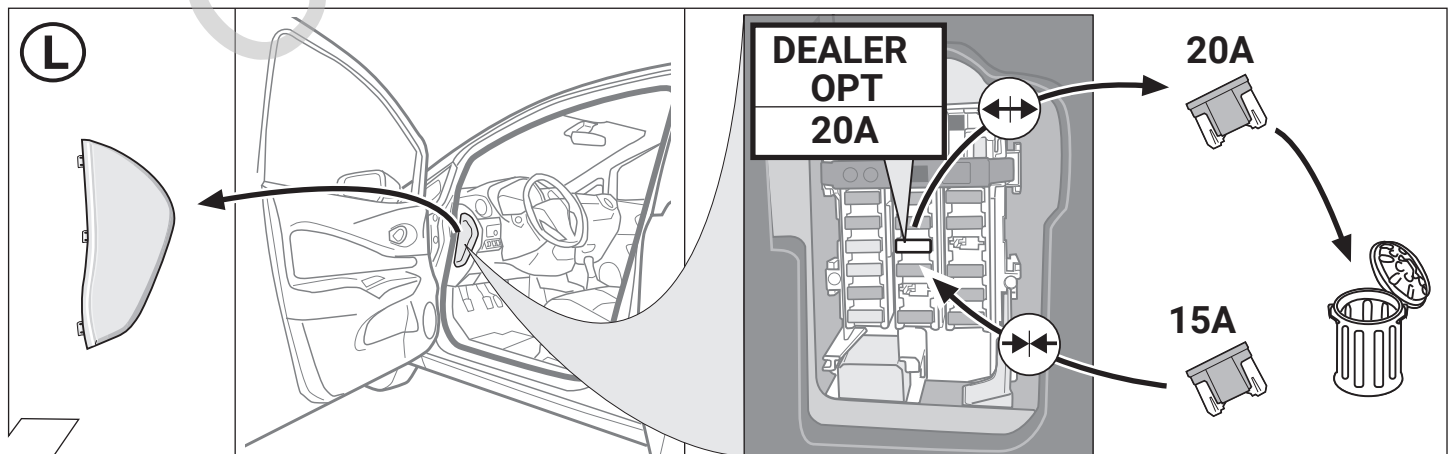

**NL** Montagehandleiding  
Elektro-inbouwset voor aanhangerkoppeling / 7-polig / 12 Volt / ISO 1724

3

4

5

ISO 1724			
Belegung der Steckdose / Maximale Ausgangsleistung Socket configuration / Maximum power output Correspondance des contacts de la prise / Puissance de sortie maximale Abbinamento della presa / Uscite di alimentazione massima Indeling van de steekkerdoos / maximaal uitgangsvermogen			
	1/L	BK/WT	min/max 21W
	2	WT	42W
	3/31	BR	<del>XXXX</del>
	4/R	BK/GN	min/max 21W
	5/58-R	GY/RD	52W
	6/54	BK/RD	63W
	7/58-L	GY/BK	52W
	8	BK	<del>XXXX</del>

9

10

11

12

13

14

15

16