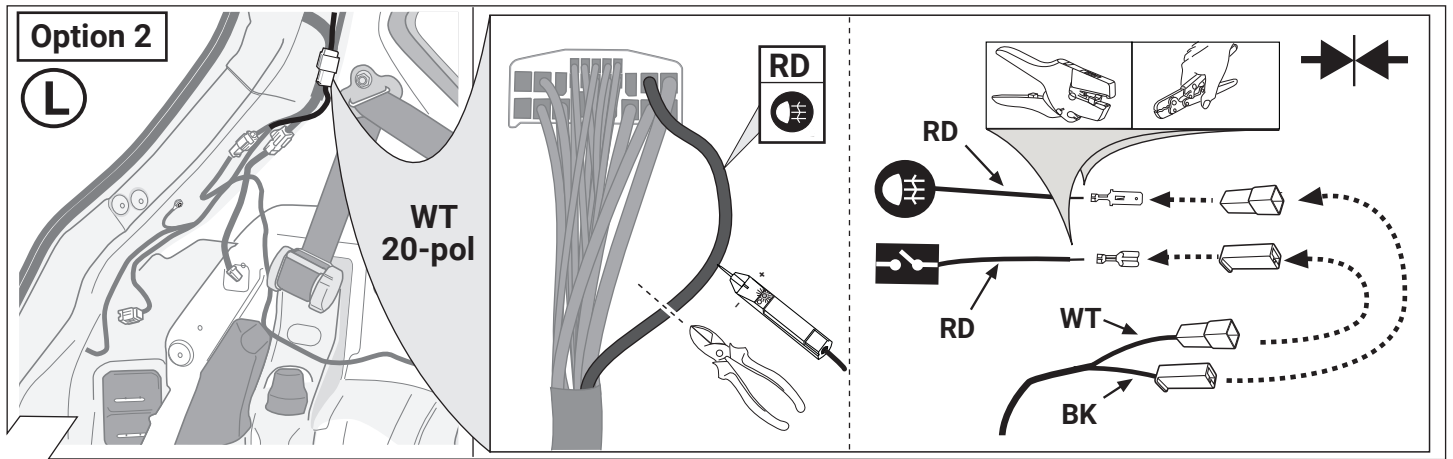

**F** Instructions de montage  
Faisceau pour attelage / 7 broches / 12 Volt / ISO 1724

**I** Istruzione di montaggio  
Cablaggio elettrico per ganci di traino / 7 poli / 12 Volt / ISO 1724

**E** Instrucciones de montaje  
Kits eléctricos para enganches de remolques / 7 pins / 12 Volt / ISO 1724

**NL** Montagehandleiding  
Elektro-inbouwset voor aanhangerkoppeling / 7-polig / 12 Volt / ISO 1724

3

4

5

ISO 1724			
Belegung der Steckdose / Maximale Ausgangsleistung Socket configuration / Maximum power output Correspondance des contacts de la prise / Puissance de sortie maximale Abbinamento della presa / Uscite di alimentazione massima Indeling van de steekkerdoos / maximaal uitgangsvermogen			
	1/L	BK/WT	min/max 21W
	2	WT	42W
	3/31	BR	<del>XXXX</del>
	4/R	BK/GN	min/max 21W
	5/58-R	GY/RD	52W
	6/54	BK/RD	63W
	7/58-L	GY/BK	52W
	8	BK	<del>XXXX</del>

9

10

11

12

13

14

15

16