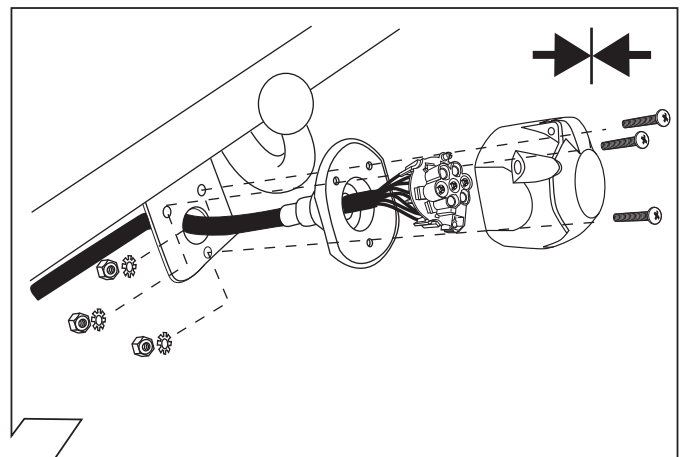

3

4

5

ISO 1724			
Belegung der Steckdose / Maximale Ausgangsleistung Socket configuration / Maximum power output Correspondance des contacts de la prise / Puissance de sortie maximale Abbinamento della presa / Uscite di alimentazione massima Indeling van de steekkerdoos / maximaal uitgangsvermogen			
	1/L	BK/WT	min/max 21W
	2	WT	42W
	3/31	BR	~~XXXX~~
	4/R	BK/GN	min/max 21W
	5/58-R	GY/RD	52W
	6/54	BK/RD	63W
	7/58-L	GY/BK	52W
	8	BK	~~XXXX~~

6

7

8