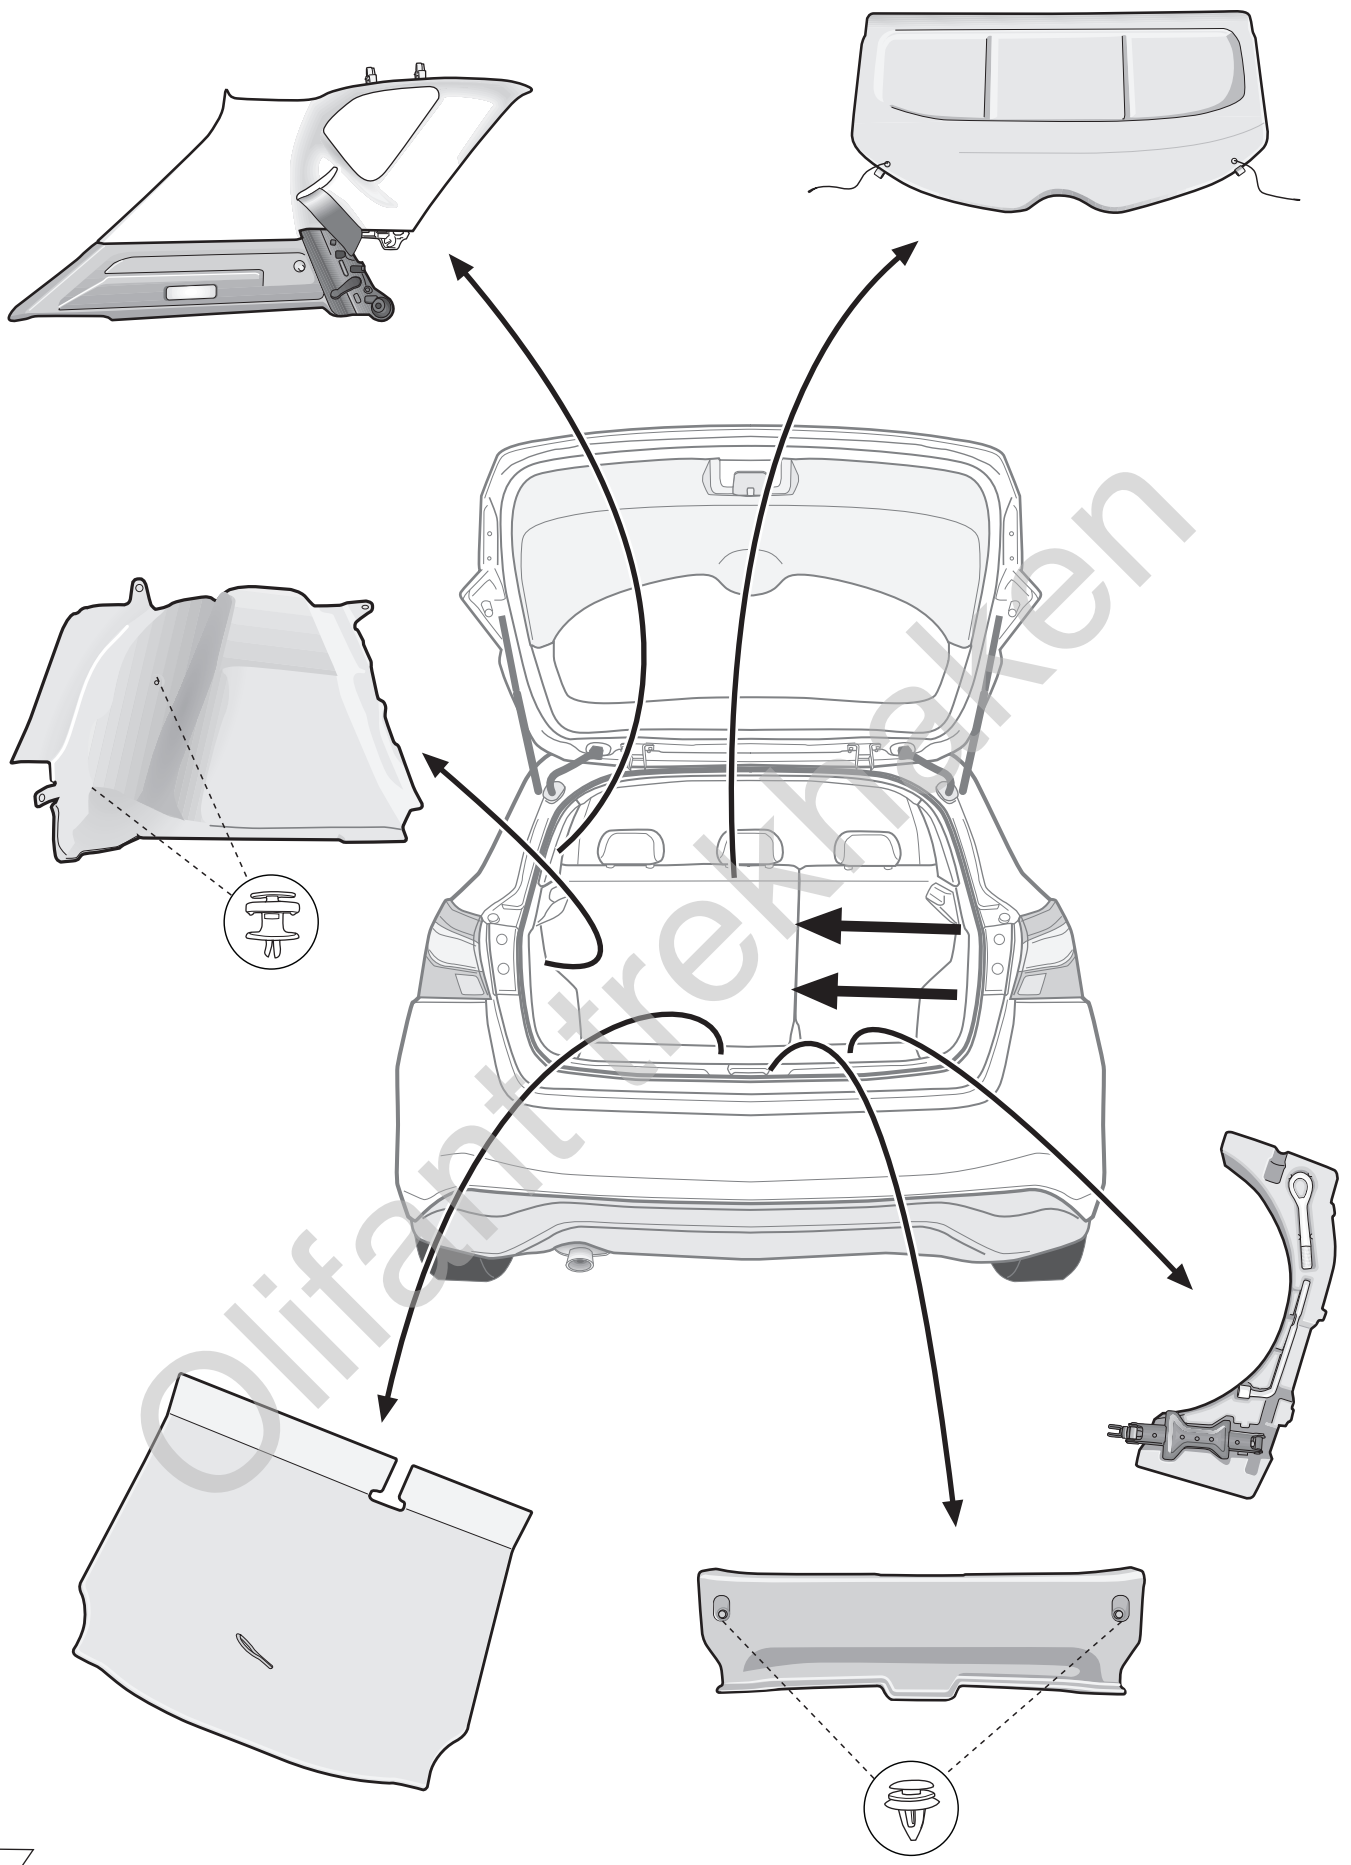

**Pulsar**

**10/14→**

**D** Einbauanleitung  
Elektro-Einbausatz für Anhängerkupplung / 7-polig / 12 Volt / ISO 1724

**GB** Fitting instructions  
Electric wiring kit for towbars / 7-pin / 12 Volt / ISO 1724

**F** Instructions de montage  
Faisceau pour attelage / 7 broches / 12 Volt / ISO 1724

**I** Istruzione di montaggio  
Cablaggio elettrico per ganci di traino / 7 poli / 12 Volt / ISO 1724

**E** Instrucciones de montaje  
Kits eléctricos para enganches de remolques / 7 pins / 12 Volt / ISO 1724

**NL** Montagehandleiding  
Elektro-inbouwset voor aanhangerkoppeling / 7-polig / 12 Volt / ISO 1724

3

4

5

ISO 1724			
Belegung der Steckdose / Maximale Ausgangsleistung Socket configuration / Maximum power output Correspondance des contacts de la prise / Puissance de sortie maximale Abbinamento della presa / Uscite di alimentazione massima Indeling van de steekkerdoos / maximaal uitgangsvermogen			
	1/L	BK/WT	min/max 21W
	2	WT	42W
	3/31	BR	<del>XXXX</del>
	4/R	BK/GN	min/max 21W
	5/58-R	GY/RD	52W
	6/54	BK/RD	63W
	7/58-L	GY/BK	52W
	8	BK	<del>XXXX</del>