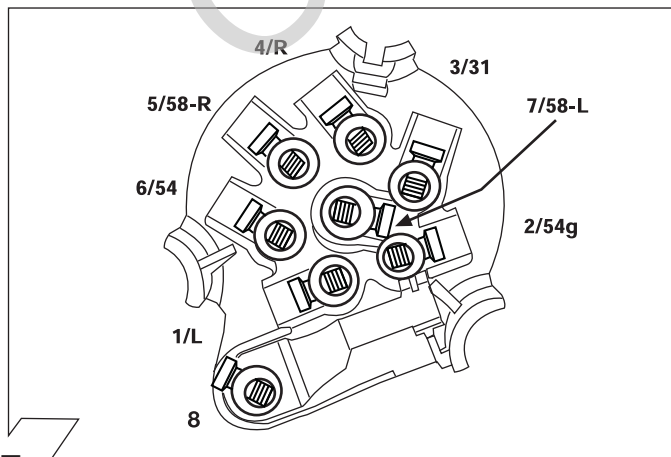

3

4

5

ISO 1724			
Belegung der Steckdose / Maximale Ausgangsleistung Socket configuration / Maximum power output Correspondance des contacts de la prise / Puissance de sortie maximale Abbinamento della presa / Uscite di alimentazione massima Indeling van de steekkerdoos / maximaal uitgangsvermogen			
	1/L	BK/WT	min/max 21W
	2	WT	42W
	3/31	BR	~~XXXX~~
	4/R	BK/GN	min/max 21W
	5/58-R	GY/RD	52W
	6/54	BK/RD	63W
	7/58-L	GY/BK	52W
	8	BK	~~XXXX~~

6

7

8