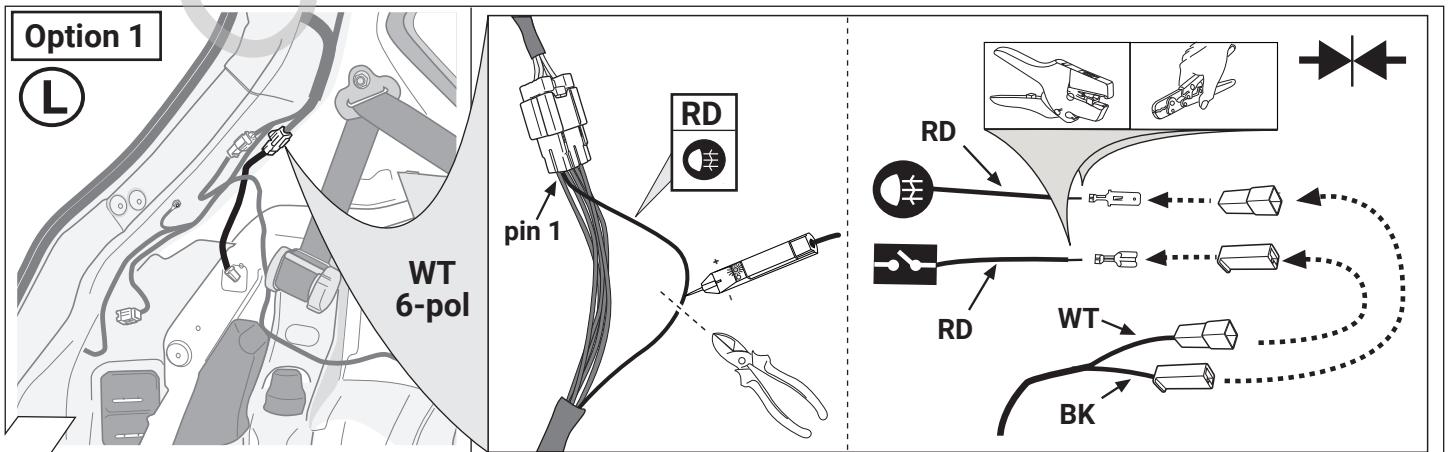

GB	D	E	F	I	P	NL	DK	N	S	FIN	CZ	H	PL
BK	Black	Schwarz	Negro	Noir	Nero	Preto	Zwart	Sort	Svart	Svart	Musta	Černá	Fekete	Czarny
RD	Red	Rot	Rojo	Rouge	Rosso	Vermelho	Rood	Röd	Röd	Röd	Punainen	Červená	Piros	Czerwony
GN	Green	Grün	Verde	Vert	Verde	Verde	Groen	Grön	Grönt	Grön	Vihreä	Zelená	Zöld	Zielony
OR	Orange	Orange	Naranja	Orange	Arancione	Laranja	Oranje	Orange	Orange	Orange	Oranssi	Oranzová	Narancs	Pomarańczowy
VT	Violet	Violett	Violeta	Violet	Viola	Violeta	Violet	Violet	Fiolett	Violett	Violetti	Fialová	Ibolya	Fioletowy
PK	Pink	Pink	Pink	Rose	Rosa	Cor-de-Rosa	Paars	Pink	Pink	Rosa	Pinkki	Růžová	Rózsaszín	Różowy
BL	Blue	Blau	Azul	Bleu	Blu	Azul	Blauw	Bíl	Bíltt	Bíl	Sininen	Modrá	Kék	Niebieski
YL	Yellow	Gelb	Amarillo	Jaune	Giallo	Amarelo	Geel	Gul	Gult	Gul	Keltainen	Zlutá	Sárga	Zółty
WT	White	Weiss	Blanco	Blanc	Bianco	Branco	Wit	Hvid	Hvitt	Vit	Valkoinen	Bílá	Fehér	Biały
BR	Brown	Braun	Marrón	Brun	Marrone	Marrom	Bruin	Brun	Brunt	Brun	Ruske a Harmaa	Hnědá	Barna	Brazowy
GY	Grey	Grau	Gris	Gris	Grigio	Cinzeno	Grijs	Grí	Grítt	Grí		Sedá	Szürke	Szary

9

10

11

12