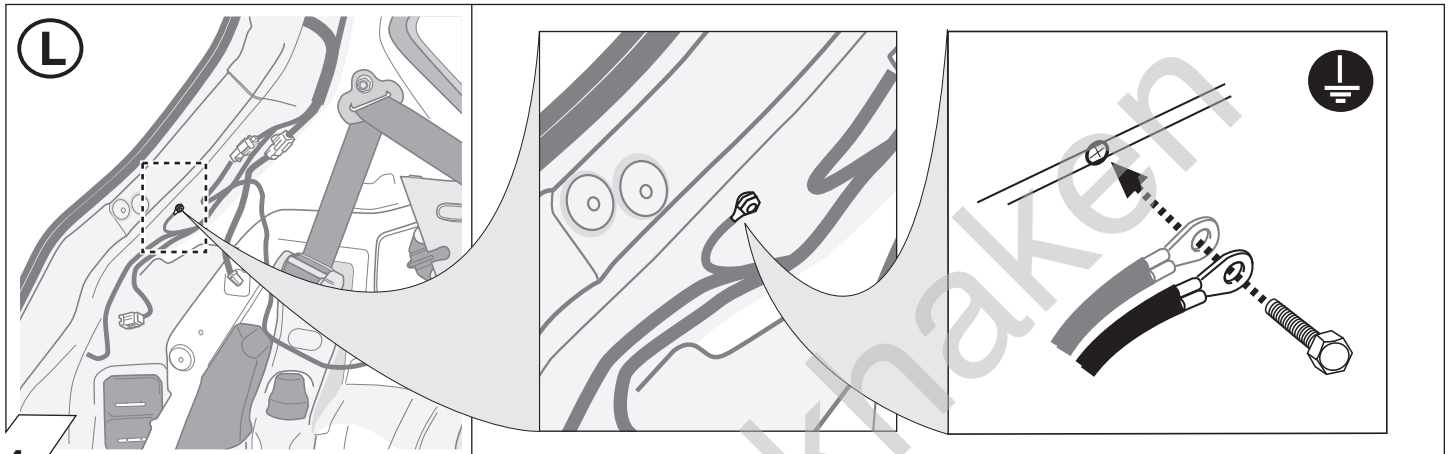

**F** Instructions de montage  
Faisceau pour attelage / 7 broches / 12 Volt / ISO 1724

**I** Istruzione di montaggio  
Cablaggio elettrico per ganci di traino / 7 poli / 12 Volt / ISO 1724

**E** Instrucciones de montaje  
Kits eléctricos para enganches de remolques / 7 pins / 12 Volt / ISO 1724

**NL** Montagehandleiding  
Elektro-inbouwset voor aanhangerkoppeling / 7-polig / 12 Volt / ISO 1724

3

4

5

ISO 1724			
Belegung der Steckdose / Maximale Ausgangsleistung Socket configuration / Maximum power output Correspondance des contacts de la prise / Puissance de sortie maximale Abbinamento della presa / Uscite di alimentazione massima Indeling van de steekkerdoos / maximaal uitgangsvermogen			
	1/L	BK/WT	min/max 21W
	2	WT	42W
	3/31	BR	<del>XXXX</del>
	4/R	BK/GN	min/max 21W
	5/58-R	GY/RD	52W
	6/54	BK/RD	63W
	7/58-L	GY/BK	52W
	8	BK	<del>XXXX</del>

9

10

11

12

13

14

15

16