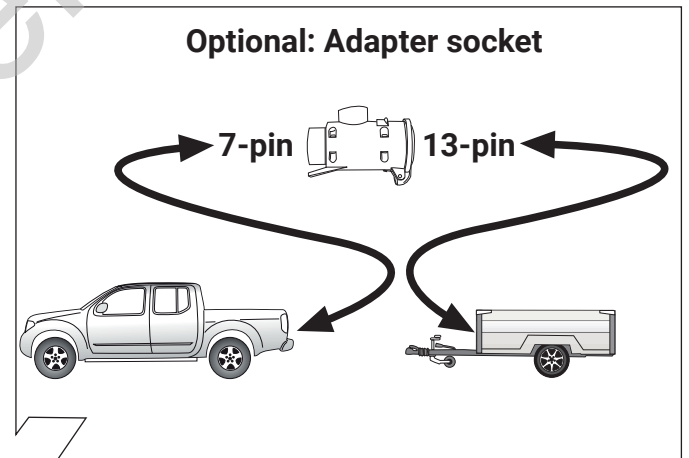

**Navara**

**04/10 → 12/15**

<b>D</b>	Produktübersicht <b>Elektro-Einbausatz für Anhängerkupplung / 7-polig / 12 Volt / ISO 1724</b>
<b>GB</b>	Product overview <b>Electric wiring kit for towbars / 7-pin / 12 Volt / ISO 1724</b>
<b>F</b>	Aperçu des produits <b>Faisceau pour attelage / 7 broches / 12 Volt / ISO 1724</b>
<b>I</b>	Cerrellata dei prodotti <b>Cablaggio elettrico per ganci di traino / 7 poli / 12 Volt / ISO 1724</b>
<b>E</b>	Descrpción del producto <b>Kits eléctricos para enganches de remolques / 7 pins / 12 Volt / ISO 1724</b>
<b>NL</b>	Productoverzicht <b>Elektro-inbouwset voor aanhangerkoppeling / 7-polig / 12 Volt / ISO 1724</b>

4

5

6

7

8

9

10

11