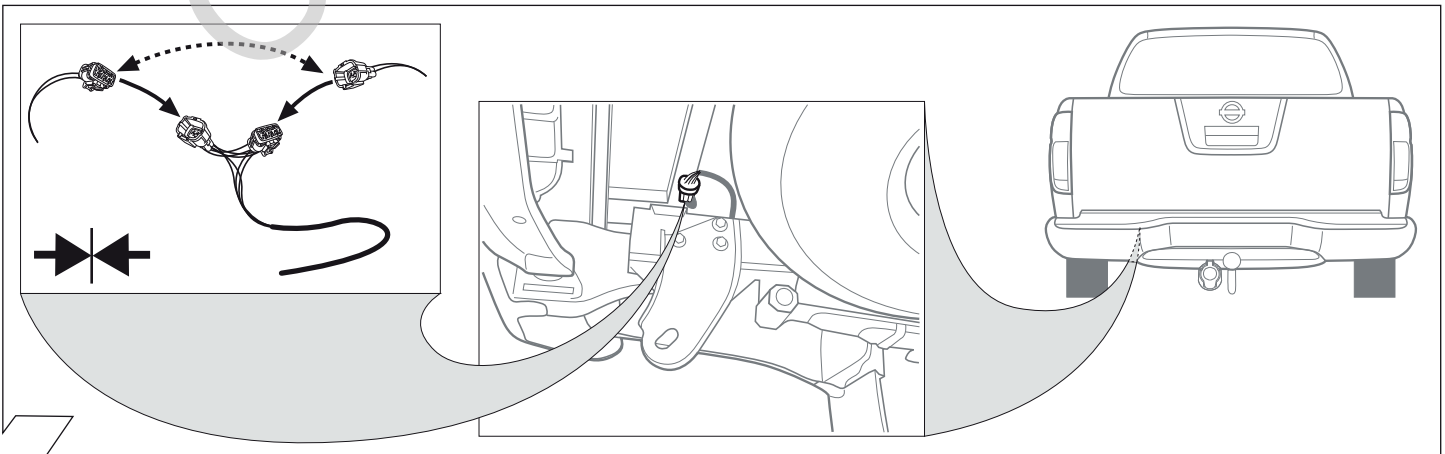

2

ISO 1724	Belegung der Steckdose / Maximale Ausgangsleistung Socket configuration / Maximum power output Correspondance des contacts de la prise / Puissance de sortie maximale Abbinamento della presa / Uscita di alimentazione massima Indeling van de stekkerdoos / maximaal uitgangsvermogen			
	1/L	BK/WT	21W	
	2	WT	42W	
	3/31	BR		
	4/R	BK/GN	21W	
	5/58-R	GY/RD	52W	
	6/54	BK/RD	63W	
	7/58-L	GY/BK	52W	

3

	GB	D	E	F	I	P	NL	DK	N	S	FIN	CZ	H	PL
BK	Black	Schwarz	Negro	Noir	Nero	Preto	Zwart	Sort	Svart	Svart	Musta	Černá	Fekete	Czarny
RD	Red	Rot	Rojo	Rouge	Rosso	Vermelho	Rood	Rød	Rød	Röd	Punainen	Červená	Piros	Czerwony
GN	Green	Grün	Verde	Vert	Verde	Verde	Groen	Grøn	Grønt	Grön	Vihreä	Zelená	Zöld	Zielony
OR	Orange	Orange	Naranja	Orange	Arancione	Laranja	Oranje	Orange	Orange	Orange	Oranssi	Oranžová	Narancs	Pomarańczowy
VT	Violet	Violett	Violeta	Violet	Viola	Violeta	Violet	Violet	Fiolett	Violett	Violetti	Fialová	Ibolya	Fioletowy
PK	Pink	Pink	Pink	Rose	Rosa	Cor-de-Rosa	Paars	Pink	Pink	Rosa	Pinkki	Růžová	Rózsaszín	Różowy
BL	Blue	Blau	Azul	Bleu	Blu	Azul	Blauw	Blå	Blått	Blå	Sininen	Modrá	Kék	Niebieski
YL	Yellow	Gelb	Amarillo	Jaune	Giallo	Amarelo	Geel	Gul	Gult	Gul	Keltainen	Žlutá	Sárga	Żółty
WT	White	Weiss	Blanco	Blanc	Bianco	Branco	Wit	Hvid	Hvitt	Vit	Valkoinen	Bílá	Fehér	Biały
BR	Brown	Braun	Marrón	Brun	Marrone	Marrom	Bruin	Brun	Brunt	Brun	Ruskea	Hnědá	Barna	Brazowy
GY	Grey	Grau	Gris	Gris	Grigio	Cinzeno	Grijs	Grå	Grått	Grå	Harmaa	Šedá	Szürke	Szary

4

5

6