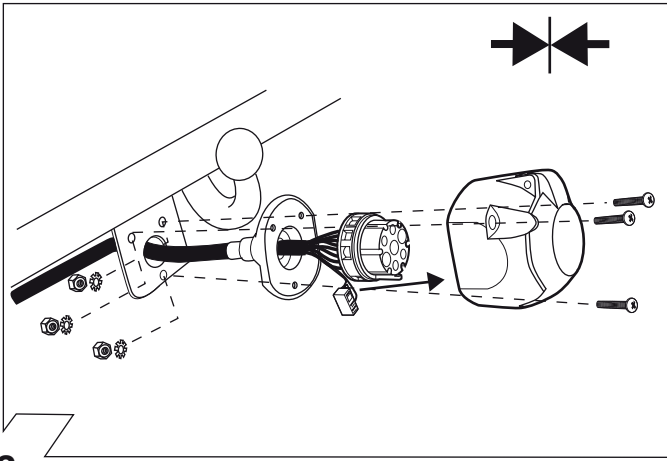

**Navara**

**04/10 → 12/15**

<b>D</b>	Produktübersicht <b>Elektro-Einbausatz für Anhängerkupplung / 7-polig / 12 Volt / ISO 1724</b>
<b>GB</b>	Product overview <b>Electric wiring kit for towbars / 7-pin / 12 Volt / ISO 1724</b>
<b>F</b>	Aperçu des produits <b>Faisceau pour attelage / 7 broches / 12 Volt / ISO 1724</b>
<b>I</b>	Cerrellata dei prodotti <b>Cablaggio elettrico per ganci di traino / 7 poli / 12 Volt / ISO 1724</b>
<b>E</b>	Descrpción del producto <b>Kits eléctricos para enganches de remolques / 7 pins / 12 Volt / ISO 1724</b>
<b>NL</b>	Productoverzicht <b>Elektro-inbouwset voor aanhangerkoppeling / 7-polig / 12 Volt / ISO 1724</b>

2

ISO 1724	Belegung der Steckdose / Maximale Ausgangsleistung Socket configuration / Maximum power output Correspondance des contacts de la prise / Puissance de sortie maximale Abbinamento della presa / Uscita di alimentazione massima Indeling van de stekkerdoos / maximaal uitgangsvermogen			
	1/L	BK/WT	21W	
	2	WT	42W	
	3/31	BR		
	4/R	BK/GN	21W	
	5/58-R	GY/RD	52W	
	6/54	BK/RD	63W	
	7/58-L	GY/BK	52W	