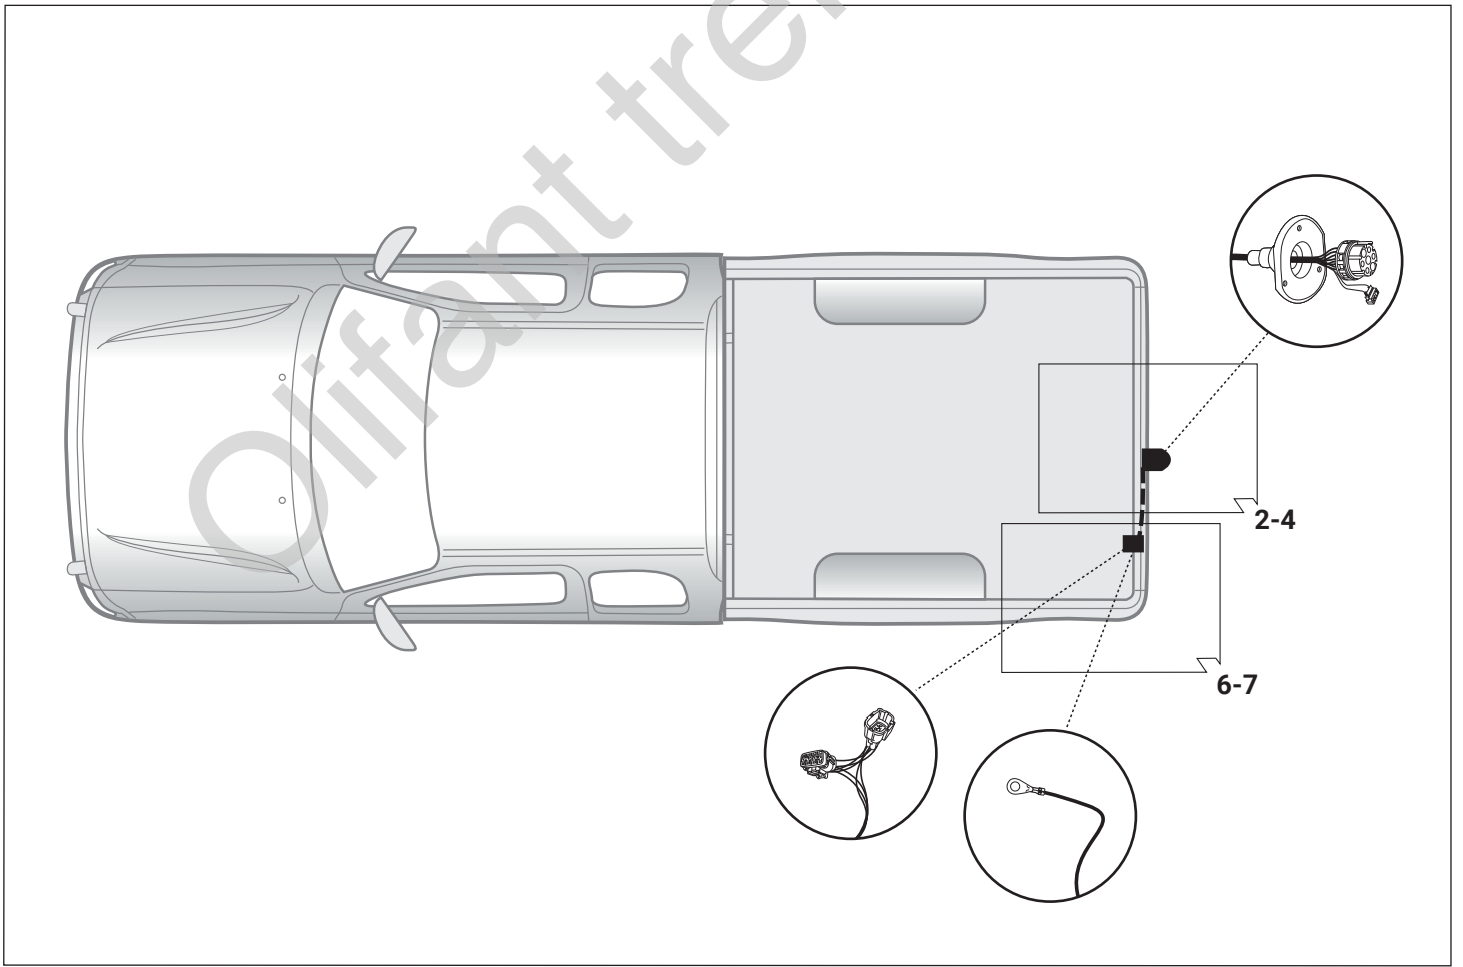

**Navara**

**04/10 → 12/15**

<b>D</b>	Produktübersicht <b>Elektro-Einbausatz für Anhängerkupplung / 7-polig / 12 Volt / ISO 1724</b>
<b>GB</b>	Product overview <b>Electric wiring kit for towbars / 7-pin / 12 Volt / ISO 1724</b>
<b>F</b>	Aperçu des produits <b>Faisceau pour attelage / 7 broches / 12 Volt / ISO 1724</b>
<b>I</b>	Cerrellata dei prodotti <b>Cablaggio elettrico per ganci di traino / 7 poli / 12 Volt / ISO 1724</b>
<b>E</b>	Descrpción del producto <b>Kits eléctricos para enganches de remolques / 7 pins / 12 Volt / ISO 1724</b>
<b>NL</b>	Productoverzicht <b>Elektro-inbouwset voor aanhangerkoppeling / 7-polig / 12 Volt / ISO 1724</b>

2

ISO 1724	Belegung der Steckdose / Maximale Ausgangsleistung Socket configuration / Maximum power output Correspondance des contacts de la prise / Puissance de sortie maximale Abbinamento della presa / Uscita di alimentazione massima Indeling van de stekkerdoos / maximaal uitgangsvermogen			
	1/L	BK/WT	21W	
	2	WT	42W	
	3/31	BR		
	4/R	BK/GN	21W	
	5/58-R	GY/RD	52W	
	6/54	BK/RD	63W	
	7/58-L	GY/BK	52W	