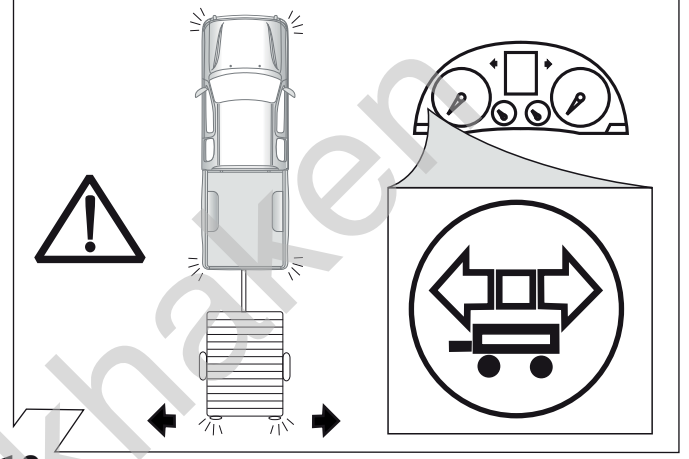

**Navara**

**04/10 → 12/15**

<b>D</b>	Produktübersicht <b>Elektro-Einbausatz für Anhängerkupplung / 7-polig / 12 Volt / ISO 1724</b>
<b>GB</b>	Product overview <b>Electric wiring kit for towbars / 7-pin / 12 Volt / ISO 1724</b>
<b>F</b>	Aperçu des produits <b>Faisceau pour attelage / 7 broches / 12 Volt / ISO 1724</b>
<b>I</b>	Cerrellata dei prodotti <b>Cablaggio elettrico per ganci di traino / 7 poli / 12 Volt / ISO 1724</b>
<b>E</b>	Descrpción del producto <b>Kits eléctricos para enganches de remolques / 7 pins / 12 Volt / ISO 1724</b>
<b>NL</b>	Productoverzicht <b>Elektro-inbouwset voor aanhangerkoppeling / 7-polig / 12 Volt / ISO 1724</b>

4

5

6

7

8

9

10

11