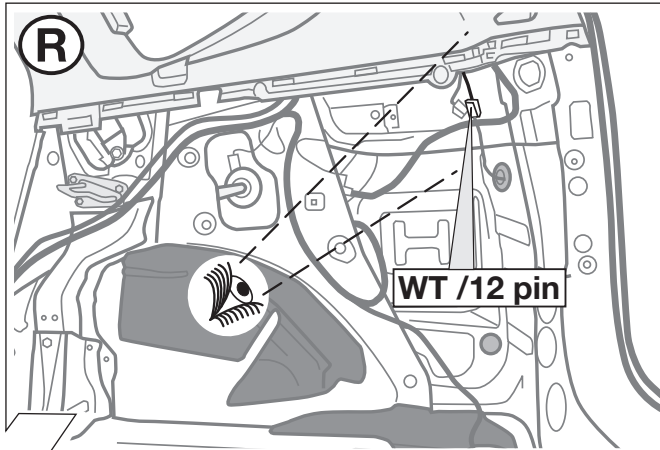

CR-V IV

11/12 →

D

Einbauanleitung
Elektro-Einbausatz für Anhängerkupplung / 7-polig / 12 Volt / ISO 1724

GB

Fitting instructions
Electric wiring kit for towbars / 7-pin / 12 Volt / ISO 1724

F

Instructions de montage
Faisceau pour attelage / 7 broches / 12 Volt / ISO 1724

I

Istruzione di montaggio
Cablaggio elettrico per ganci di traino / 7 poli / 12 Volt / ISO 1724

E

Instrucciones de montaje
Kits eléctricos para enganches de remolques / 7 pins / 12 Volt / ISO 1724

NL

Montagehandleiding
Elektro-inbouwset voor aanhangerkoppeling / 7-polig / 12 Volt / ISO 1724

10

11

12

13

14

15

16

17