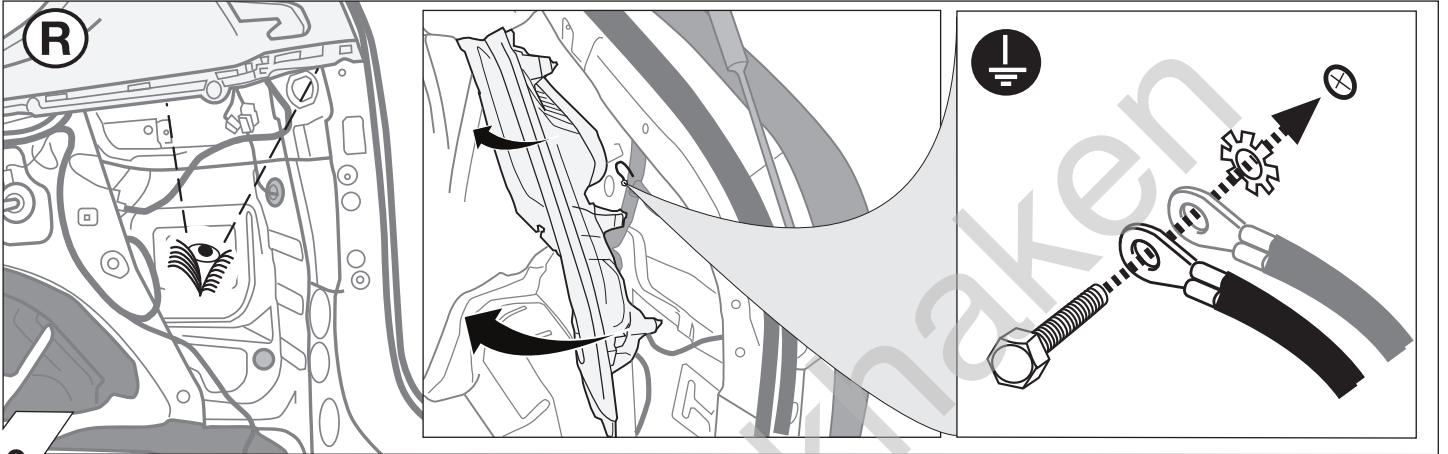

I

Istruzione di montaggio
Cablaggio elettrico per ganci di traino / 7 poli / 12 Volt / ISO 1724

E

Instrucciones de montaje
Kits eléctricos para enganches de remolques / 7 pins / 12 Volt / ISO 1724

NL

Montagehandleiding
Elektro-inbouwset voor aanhangerkoppeling / 7-polig / 12 Volt / ISO 1724

10

11

12

13

14

15

16

17