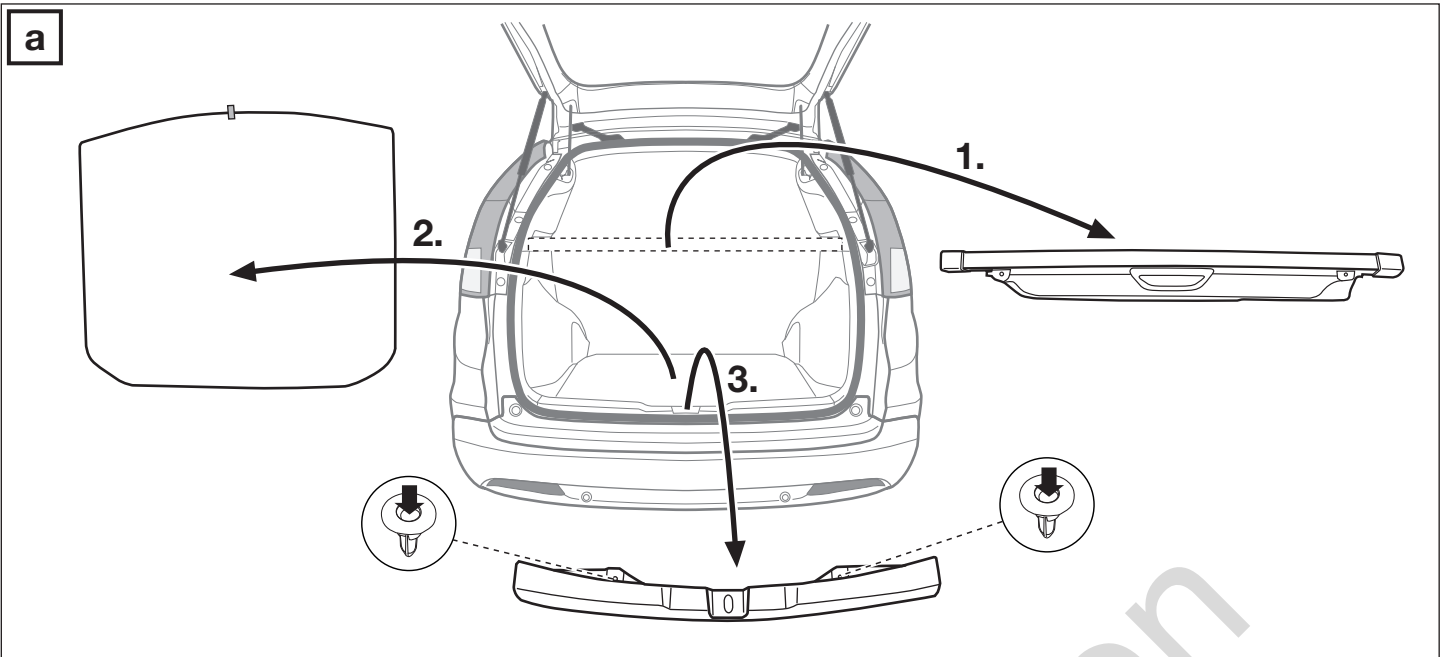

CR-V IV

11/12 →

D

Einbauanleitung
Elektro-Einbausatz für Anhängerkupplung / 7-polig / 12 Volt / ISO 1724

GB

Fitting instructions
Electric wiring kit for towbars / 7-pin / 12 Volt / ISO 1724

F

Instructions de montage
Faisceau pour attelage / 7 broches / 12 Volt / ISO 1724

I

Istruzione di montaggio
Cablaggio elettrico per ganci di traino / 7 poli / 12 Volt / ISO 1724

E

Instrucciones de montaje
Kits eléctricos para enganches de remolques / 7 pins / 12 Volt / ISO 1724

NL

Montagehandleiding
Elektro-inbouwset voor aanhangerkoppeling / 7-polig / 12 Volt / ISO 1724