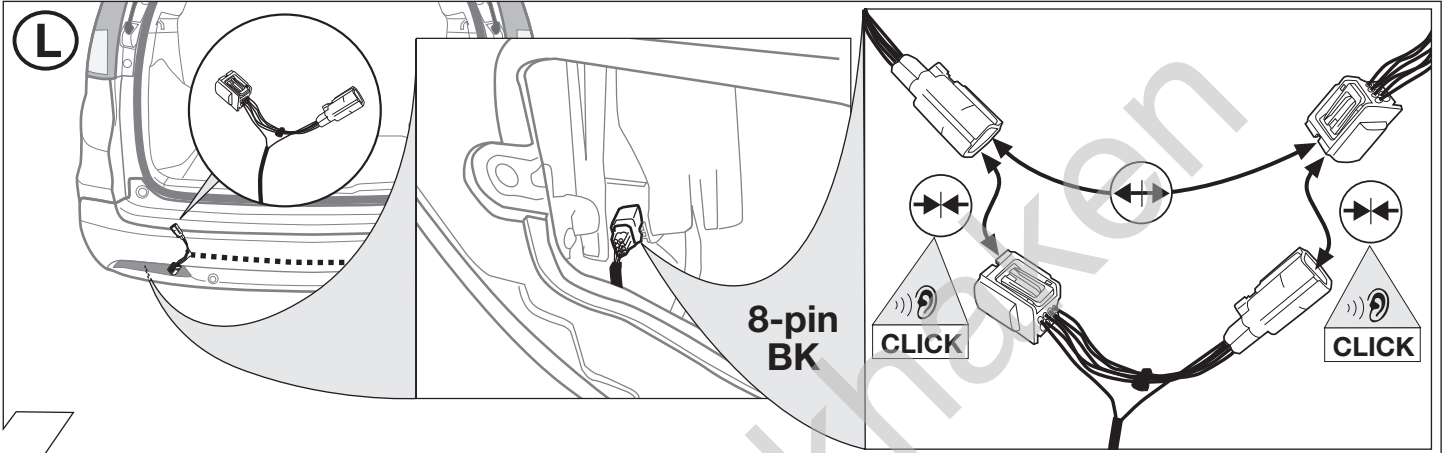

GB	D	E	F	I	P	NL	DK	N	S	FIN	CZ	H	PL
BK	Black	Schwarz	Negro	Noir	Nero	Preto	Zwart	Sort	Svart	Svart	Musta	Černá	Fekete	Czarny
RD	Red	Rot	Rojo	Rouge	Rosso	Vermelho	Rood	Rød	Rød	Röd	Punainen	Červená	Piros	Czerwony
GN	Green	Grün	Verde	Vert	Verde	Verde	Groen	Grøn	Grønt	Grön	Vihreä	Zelená	Zöld	Zielony
OR	Orange	Orange	Naranja	Orange	Arancione	Laranja	Oranje	Orange	Orange	Orange	Oranssi	Oranzová	Narancs	Pomarańczowy
VT	Violet	Violett	Violeta	Violet	Viola	Violeta	Violet	Violet	Fiolett	Violett	Violetti	Fialová	Ibolya	Fioletowy
PK	Pink	Pink	Pink	Rose	Rosa	Cor-de-Rosa	Paars	Pink	Pink	Rosa	Pinkki	Růžová	Rózsaszín	Różowy
BL	Blue	Blau	Azul	Bleu	Blu	Azul	Blauw	Blå	Blått	Blå	Sininen	Modrá	Kék	Niebieski
YL	Yellow	Gelb	Amarillo	Jaune	Giallo	Amarelo	Geel	Gul	Gult	Gul	Keltainen	Zlutá	Sárga	Żółty
WT	White	Weiss	Blanco	Blanc	Bianco	Branco	Wit	Hvid	Hvitt	Vit	Valkoinen	Bílá	Fehér	Biały
BR	Brown	Braun	Marrón	Brun	Marrone	Marrom	Bruin	Brun	Brunt	Brun	Ruskea	Hnědá	Barna	Brazowy
GY	Grey	Grau	Gris	Gris	Grigio	Cinzeno	Grijs	Grå	Grått	Grå	Harmaa	Sedá	Szürke	Szary

10

11