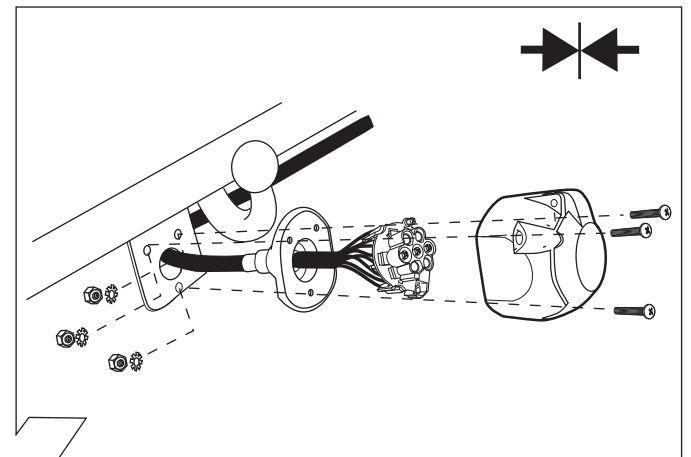

3

4

5

6

ISO 1724	Belegung der Steckdose / Maximale Ausgangsleistung Socket configuration / Maximum power output Correspondance des contacts de la prise / Puissance de sortie maxima Abbinamento della presa / Uscita di alimentazione massima Indeling van de steekdoos / maximaal uitgangsvermogen			
	1/L	BK/WT	21W	
	2	WT	42W	
	3/31	BR		
	4/R	BK/GN	21W	
	5/58-R	GY/RD	52W	
	6/54	BK/RD	63W	
	7/58-L	GY/BK	52W	
	8	BK		

7

8

9