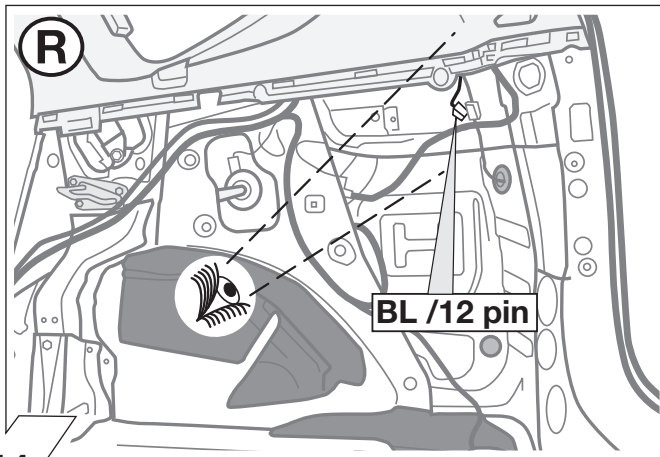

CR-V IV

11/12 →

D

Einbauanleitung
Elektro-Einbausatz für Anhängerkupplung / 7-polig / 12 Volt / ISO 1724

GB

Fitting instructions
Electric wiring kit for towbars / 7-pin / 12 Volt / ISO 1724

F

Instructions de montage
Faisceau pour attelage / 7 broches / 12 Volt / ISO 1724

I

Istruzione di montaggio
Cablaggio elettrico per ganci di traino / 7 poli / 12 Volt / ISO 1724

E

Instrucciones de montaje
Kits eléctricos para enganches de remolques / 7 pins / 12 Volt / ISO 1724

NL

Montagehandleiding
Elektro-inbouwset voor aanhangerkoppeling / 7-polig / 12 Volt / ISO 1724

10

11

12

13

14

15

16

17