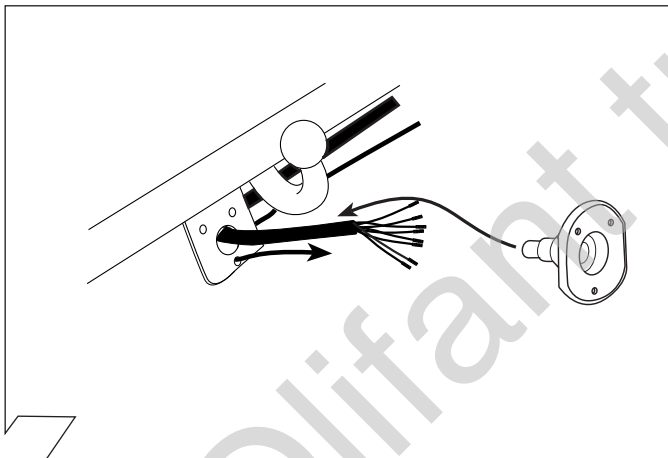

CR-V IV

11/12 →

D

Einbauanleitung
Elektro-Einbausatz für Anhängerkupplung / 7-polig / 12 Volt / ISO 1724

GB

Fitting instructions
Electric wiring kit for towbars / 7-pin / 12 Volt / ISO 1724

F

Instructions de montage
Faisceau pour attelage / 7 broches / 12 Volt / ISO 1724

I

Istruzione di montaggio
Cablaggio elettrico per ganci di traino / 7 poli / 12 Volt / ISO 1724

E

Instrucciones de montaje
Kits eléctricos para enganches de remolques / 7 pins / 12 Volt / ISO 1724

NL

Montagehandleiding
Elektro-inbouwset voor aanhangerkoppeling / 7-polig / 12 Volt / ISO 1724

3

4

5

6

ISO 1724	Belegung der Steckdose / Maximale Ausgangsleistung Socket configuration / Maximum power output Correspondance des contacts de la prise / Puissance de sortie maxima Abbinamento della presa / Uscita di alimentazione massima Indeling van de steekdoos / maximaal uitgangsvermogen			
	1/L	BK/WT	21W	
	2	WT	42W	
	3/31	BR		
	4/R	BK/GN	21W	
	5/58-R	GY/RD	52W	
	6/54	BK/RD	63W	
	7/58-L	GY/BK	52W	
	8	BK		