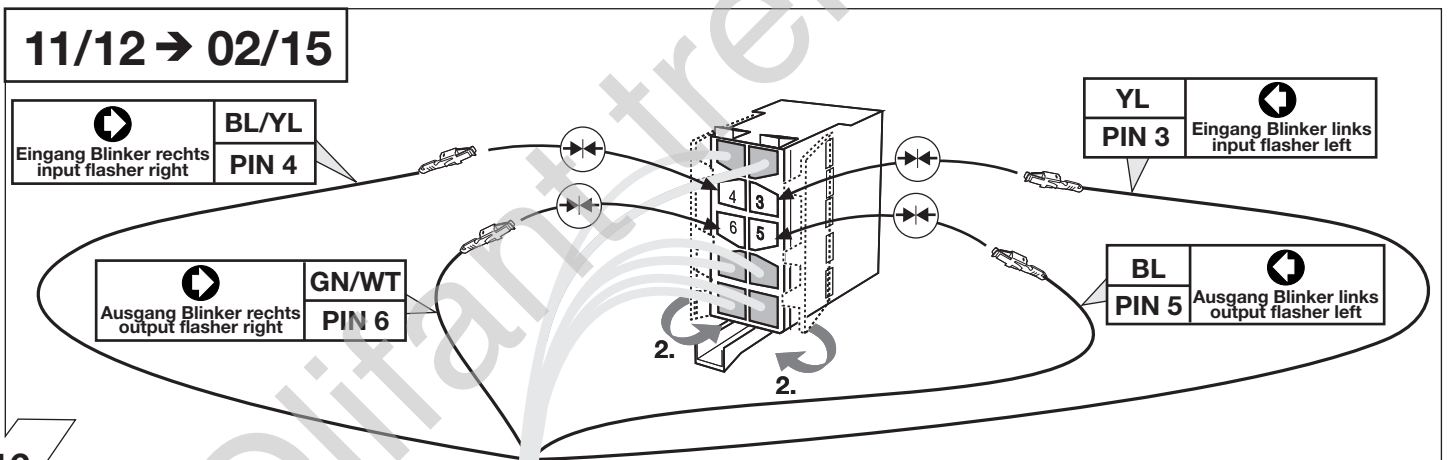

I

Istruzione di montaggio
Cablaggio elettrico per ganci di traino / 7 poli / 12 Volt / ISO 1724

E

Instrucciones de montaje
Kits eléctricos para enganches de remolques / 7 pins / 12 Volt / ISO 1724

NL

Montagehandleiding
Elektro-inbouwset voor aanhangerkoppeling / 7-polig / 12 Volt / ISO 1724

10

11

12

13

14

15

16

17

22

23

24

25

26

Optional: Adapter socket 62400001

27

28