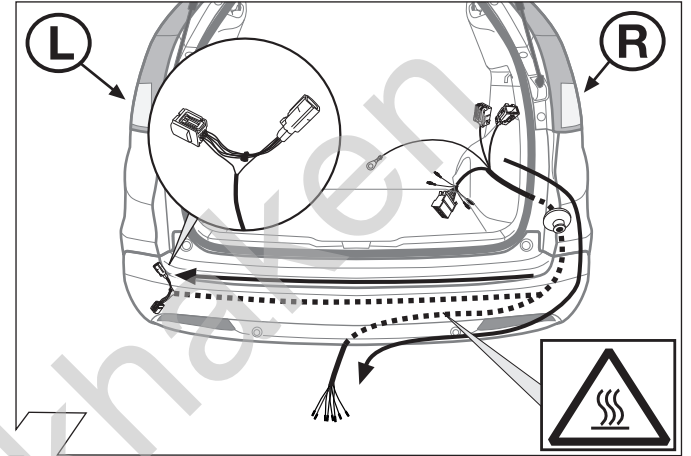

CR-V IV

11/12 →

D

Einbauanleitung
Elektro-Einbausatz für Anhängerkupplung / 7-polig / 12 Volt / ISO 1724

GB

Fitting instructions
Electric wiring kit for towbars / 7-pin / 12 Volt / ISO 1724

F

Instructions de montage
Faisceau pour attelage / 7 broches / 12 Volt / ISO 1724

I

Istruzione di montaggio
Cablaggio elettrico per ganci di traino / 7 poli / 12 Volt / ISO 1724

E

Instrucciones de montaje
Kits eléctricos para enganches de remolques / 7 pins / 12 Volt / ISO 1724

NL

Montagehandleiding
Elektro-inbouwset voor aanhangerkoppeling / 7-polig / 12 Volt / ISO 1724

3

4

5

6

ISO 1724	Belegung der Steckdose / Maximale Ausgangsleistung Socket configuration / Maximum power output Correspondance des contacts de la prise / Puissance de sortie maxima Abbinamento della presa / Uscita di alimentazione massima Indeling van de steekdoos / maximaal uitgangsvermogen			
	1/L	BK/WT	21W	
	2	WT	42W	
	3/31	BR		
	4/R	BK/GN	21W	
	5/58-R	GY/RD	52W	
	6/54	BK/RD	63W	
	7/58-L	GY/BK	52W	
	8	BK		