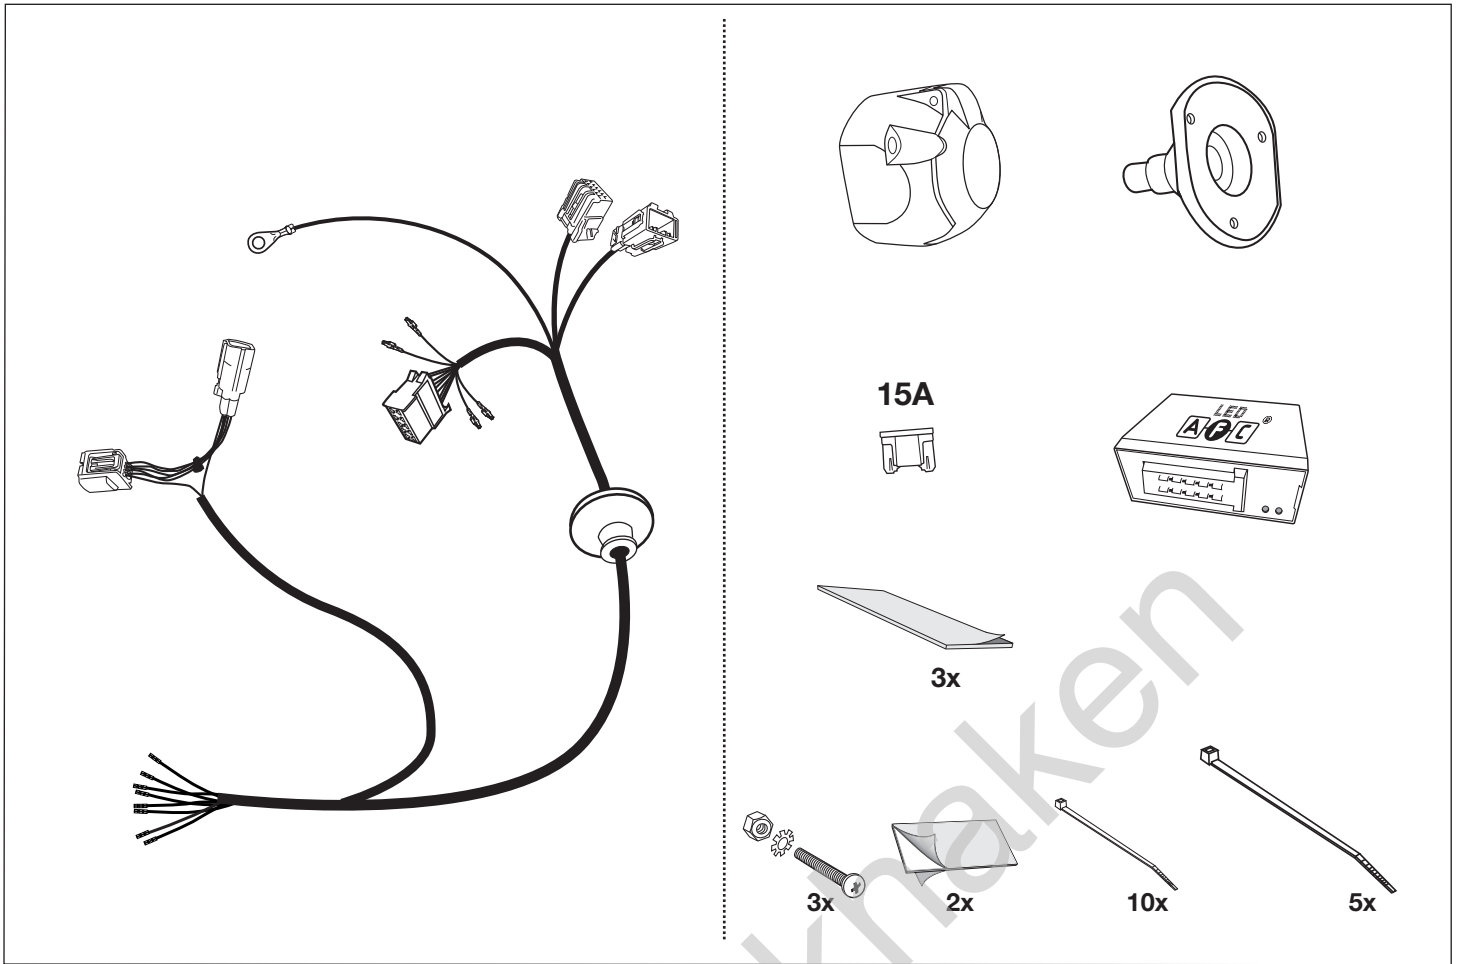

CR-V IV

11/12 →

D

Einbauanleitung
Elektro-Einbausatz für Anhängerkupplung / 7-polig / 12 Volt / ISO 1724

GB

Fitting instructions
Electric wiring kit for towbars / 7-pin / 12 Volt / ISO 1724

F

Instructions de montage
Faisceau pour attelage / 7 broches / 12 Volt / ISO 1724

I

Istruzione di montaggio
Cablaggio elettrico per ganci di traino / 7 poli / 12 Volt / ISO 1724

E

Instrucciones de montaje
Kits eléctricos para enganches de remolques / 7 pins / 12 Volt / ISO 1724

NL

Montagehandleiding
Elektro-inbouwset voor aanhangerkoppeling / 7-polig / 12 Volt / ISO 1724

3

4

5

6

ISO 1724	Belegung der Steckdose / Maximale Ausgangsleistung Socket configuration / Maximum power output Correspondance des contacts de la prise / Puissance de sortie maxima Abbinamento della presa / Uscita di alimentazione massima Indeling van de steekdoos / maximaal uitgangsvermogen			
	1/L	BK/WT	21W	
	2	WT	42W	
	3/31	BR		
	4/R	BK/GN	21W	
	5/58-R	GY/RD	52W	
	6/54	BK/RD	63W	
	7/58-L	GY/BK	52W	
	8	BK		