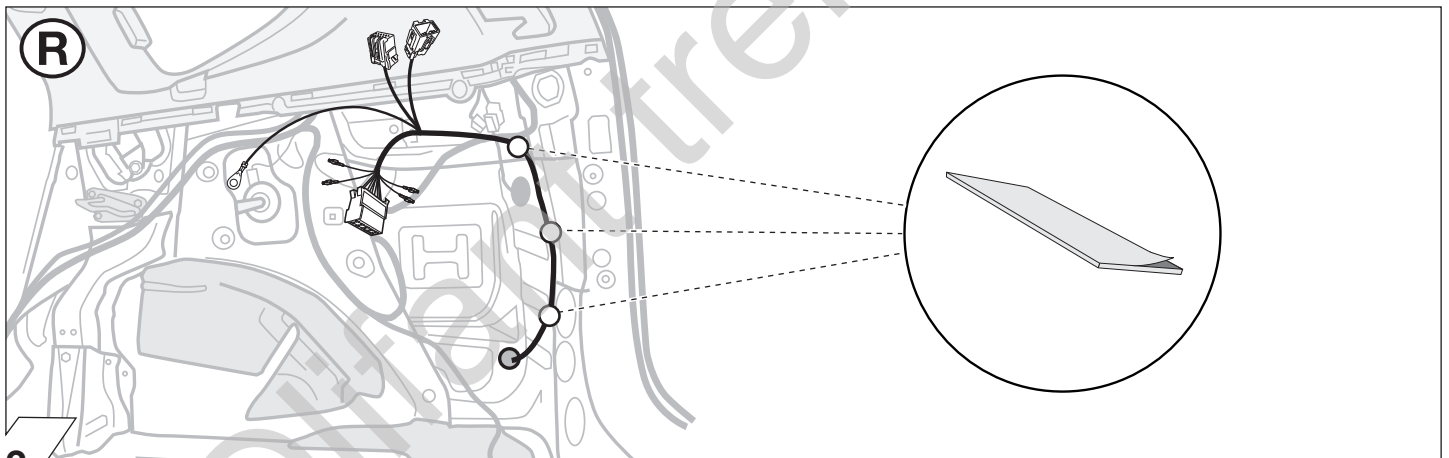

GB	D	E	F	I	P	NL	DK	N	S	FIN	CZ	H	PL
BK	Black	Schwarz	Negro	Noir	Nero	Preto	Zwart	Sort	Svart	Svart	Musta	Černá	Fekete	Czarny
RD	Red	Rot	Rojo	Rouge	Rosso	Vermelho	Rood	Rød	Rød	Röd	Punainen	Červená	Piros	Czerwony
GN	Green	Grün	Verde	Vert	Verde	Verde	Groen	Grøn	Grønt	Grön	Vihreä	Zelená	Zöld	Zielony
OR	Orange	Orange	Naranja	Orange	Arancione	Laranja	Oranje	Orange	Orange	Orange	Oranssi	Oranzová	Narancs	Pomarańczowy
VT	Violet	Violett	Violeta	Violet	Viola	Violeta	Violet	Violet	Fiolett	Violett	Violetti	Fialová	Ibolya	Fioletowy
PK	Pink	Pink	Pink	Rose	Rosa	Cor-de-Rosa	Paars	Pink	Pink	Rosa	Pinkki	Růžová	Rózsaszín	Różowy
BL	Blue	Blau	Azul	Bleu	Blu	Azul	Blauw	Blå	Blått	Blå	Sininen	Modrá	Kék	Niebieski
YL	Yellow	Gelb	Amarillo	Jaune	Giallo	Amarelo	Geel	Gul	Gult	Gul	Keltainen	Zlutá	Sárga	Żółty
WT	White	Weiss	Blanco	Blanc	Bianco	Branco	Wit	Hvid	Hvitt	Vit	Valkoinen	Bílá	Fehér	Biały
BR	Brown	Braun	Marrón	Brun	Marrone	Marrom	Bruin	Brun	Brunt	Brun	Ruskea	Hnědá	Barna	Brazowy
GY	Grey	Grau	Gris	Gris	Grigio	Cinzeno	Grijs	Grå	Grått	Grå	Harmaa	Sedá	Szürke	Szary

10

11

12

13