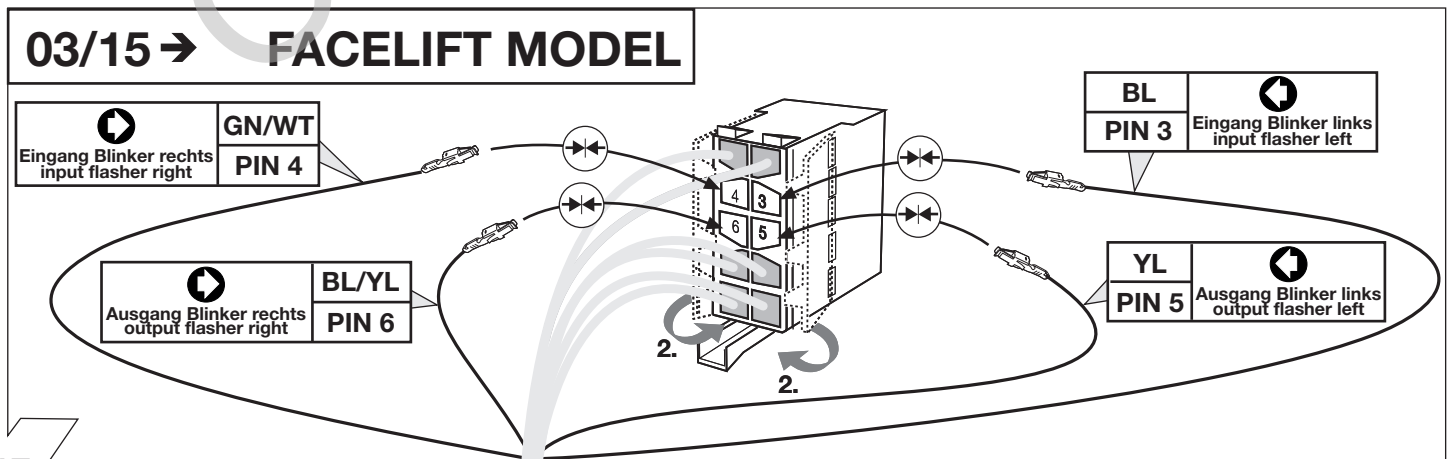

I

Istruzione di montaggio
Cablaggio elettrico per ganci di traino / 7 poli / 12 Volt / ISO 1724

E

Instrucciones de montaje
Kits eléctricos para enganches de remolques / 7 pins / 12 Volt / ISO 1724

NL

Montagehandleiding
Elektro-inbouwset voor aanhangerkoppeling / 7-polig / 12 Volt / ISO 1724

10

11

12

13

14

15

16

17