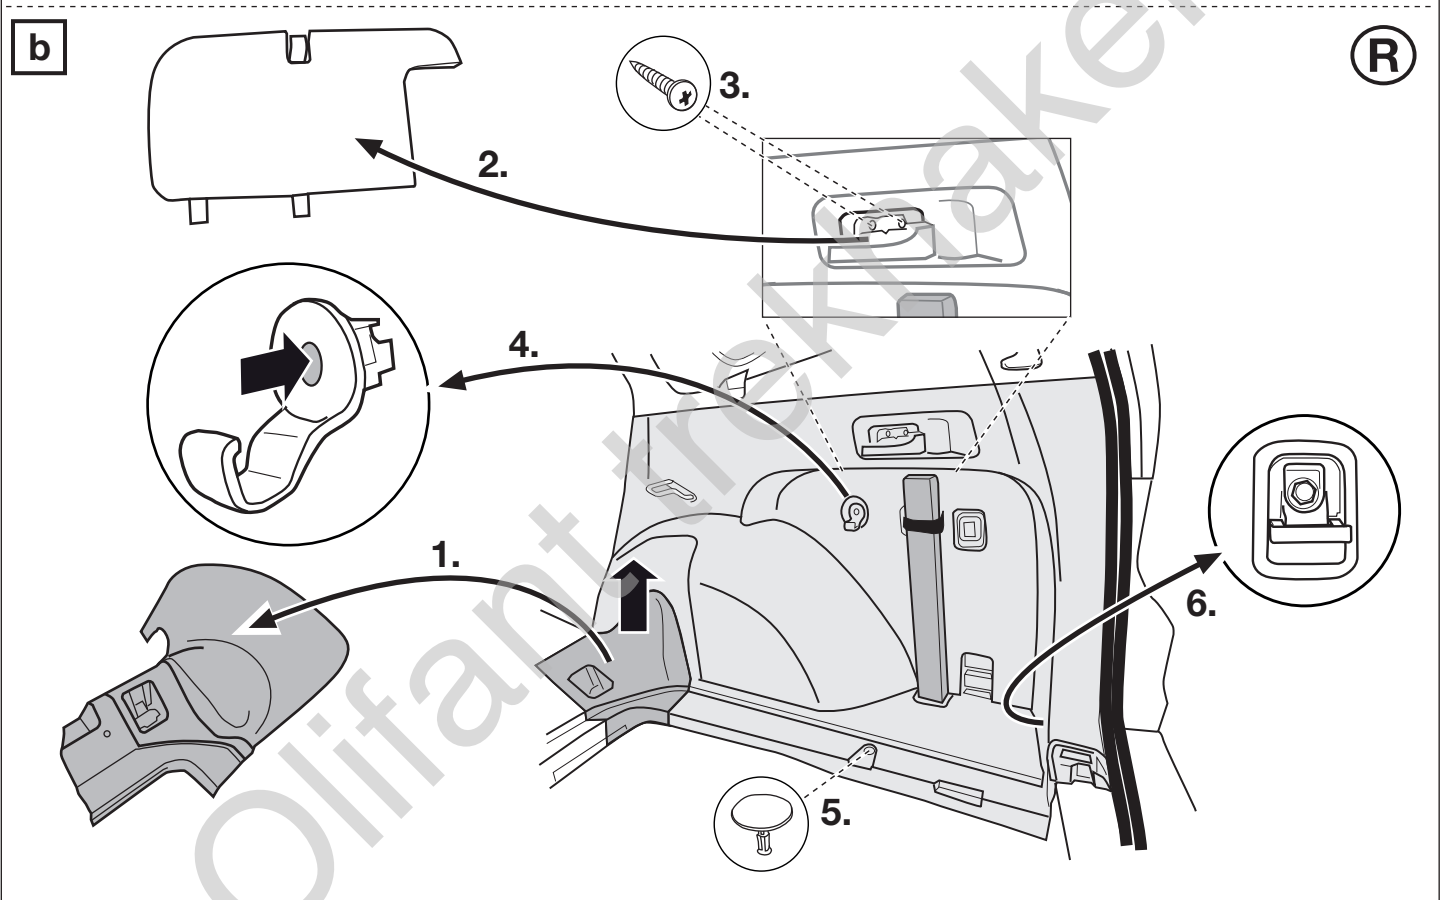

CR-V IV

11/12 →

D

Einbauanleitung
Elektro-Einbausatz für Anhängerkupplung / 7-polig / 12 Volt / ISO 1724

GB

Fitting instructions
Electric wiring kit for towbars / 7-pin / 12 Volt / ISO 1724

F

Instructions de montage
Faisceau pour attelage / 7 broches / 12 Volt / ISO 1724

I

Istruzione di montaggio
Cablaggio elettrico per ganci di traino / 7 poli / 12 Volt / ISO 1724

E

Instrucciones de montaje
Kits eléctricos para enganches de remolques / 7 pins / 12 Volt / ISO 1724

NL

Montagehandleiding
Elektro-inbouwset voor aanhangerkoppeling / 7-polig / 12 Volt / ISO 1724