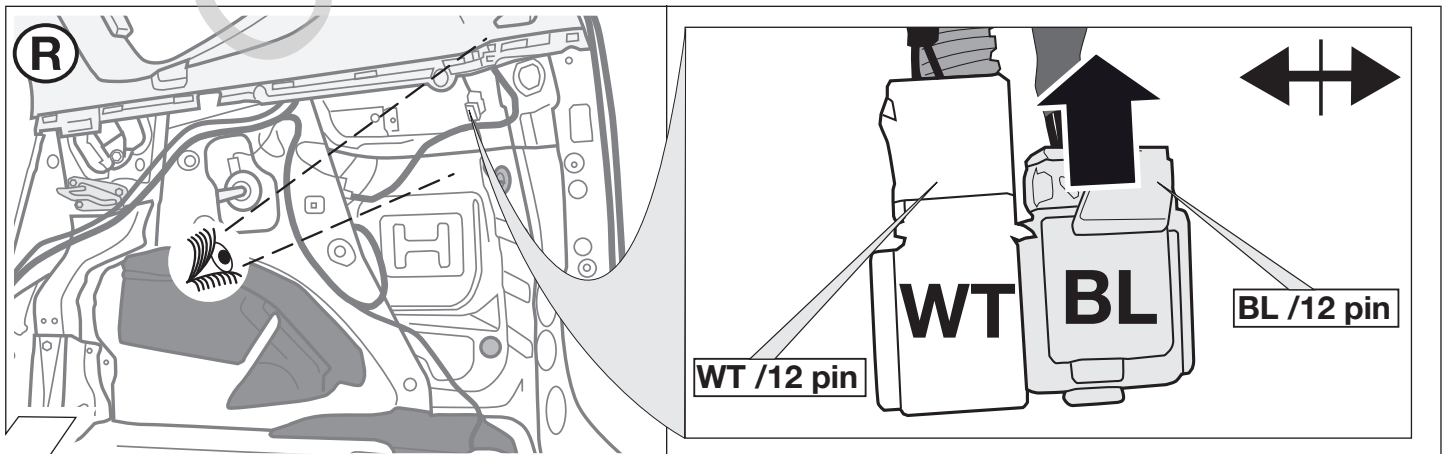

GB	D	E	F	I	P	NL	DK	N	S	FIN	CZ	H	PL
BK	Black	Schwarz	Negro	Noir	Nero	Preto	Zwart	Sort	Svart	Svart	Musta	Černá	Fekete	Czarny
RD	Red	Rot	Rojo	Rouge	Rosso	Vermelho	Rood	Rød	Rød	Röd	Punainen	Červená	Piros	Czerwony
GN	Green	Grün	Verde	Vert	Verde	Verde	Groen	Grøn	Grønt	Grön	Vihreä	Zelená	Zöld	Zielony
OR	Orange	Orange	Naranja	Orange	Arancione	Laranja	Oranje	Orange	Orange	Orange	Oranssi	Oranzová	Narancs	Pomarańczowy
VT	Violet	Violett	Violeta	Violet	Viola	Violeta	Violet	Violet	Fiolett	Violett	Violetti	Fialová	Ibolya	Fioletowy
PK	Pink	Pink	Pink	Rose	Rosa	Cor-de-Rosa	Paars	Pink	Pink	Rosa	Pinkki	Růžová	Rózsaszín	Różowy
BL	Blue	Blau	Azul	Bleu	Blu	Azul	Blauw	Blå	Blått	Blå	Sininen	Modrá	Kék	Niebieski
YL	Yellow	Gelb	Amarillo	Jaune	Giallo	Amarelo	Geel	Gul	Gult	Gul	Keltainen	Zlutá	Sárga	Żółty
WT	White	Weiss	Blanco	Blanc	Bianco	Branco	Wit	Hvid	Hvitt	Vit	Valkoinen	Bílá	Fehér	Biały
BR	Brown	Braun	Marrón	Brun	Marrone	Marrom	Bruin	Brun	Brunt	Brun	Ruskea	Hnědá	Barna	Brazowy
GY	Grey	Grau	Gris	Gris	Grigio	Cinzeno	Grijs	Grå	Grått	Grå	Harmaa	Sedá	Szürke	Szary

10

11

12

13