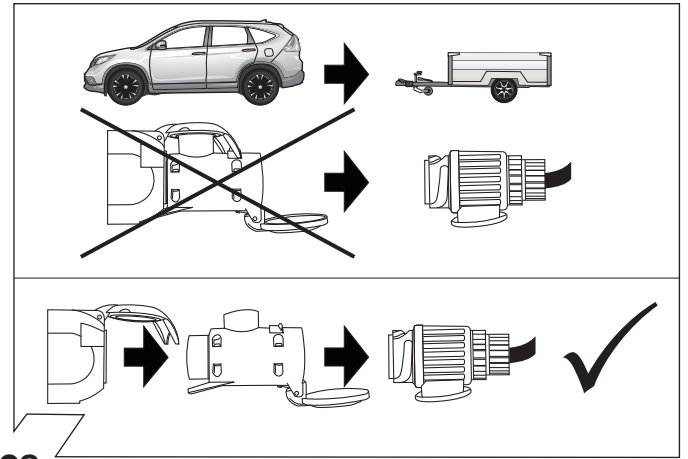

Optional: Adapter socket 62400001

27

28

29