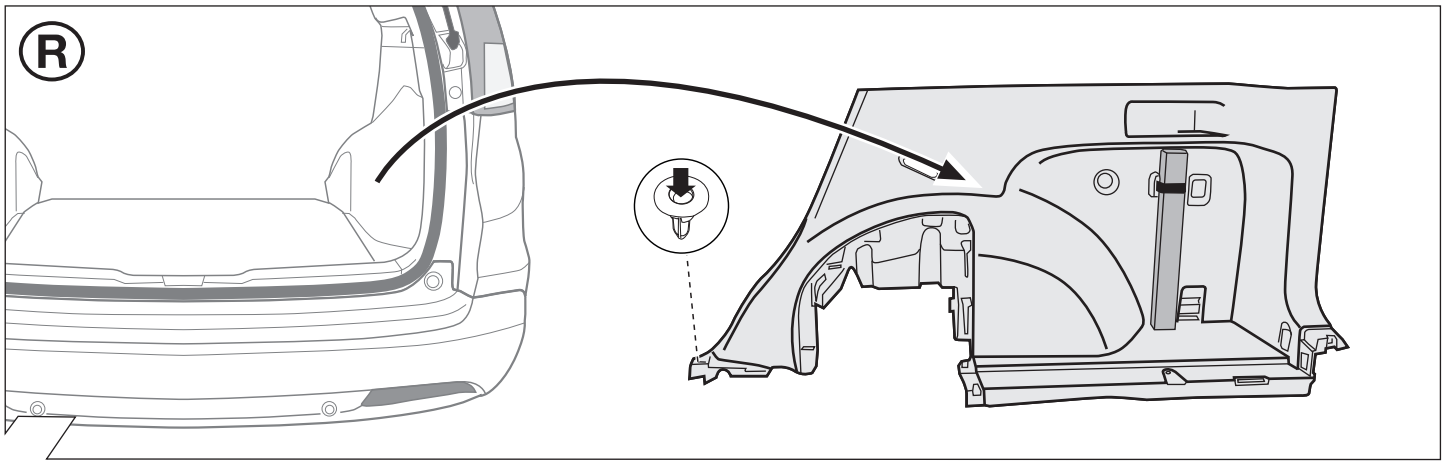

I

Istruzione di montaggio
Cablaggio elettrico per ganci di traino / 7 poli / 12 Volt / ISO 1724

E

Instrucciones de montaje
Kits eléctricos para enganches de remolques / 7 pins / 12 Volt / ISO 1724

NL

Montagehandleiding
Elektro-inbouwset voor aanhangerkoppeling / 7-polig / 12 Volt / ISO 1724