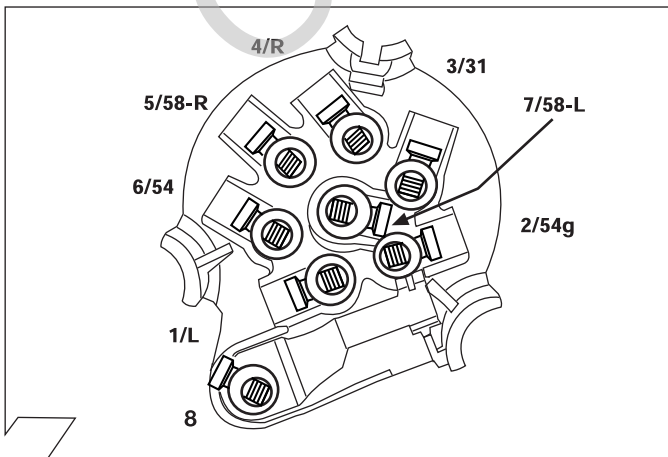

3

4

5

6

ISO 1724	Belegung der Steckdose / Maximale Ausgangsleistung Socket configuration / Maximum power output Correspondance des contacts de la prise / Puissance de sortie maxima Abbinamento della presa / Uscita di alimentazione massima Indeling van de steekdoos / maximaal uitgangsvermogen			
	1/L	BK/WT	21W	
	2	WT	42W	
	3/31	BR		
	4/R	BK/GN	21W	
	5/58-R	GY/RD	52W	
	6/54	BK/RD	63W	
	7/58-L	GY/BK	52W	
	8	BK		

7

8

9