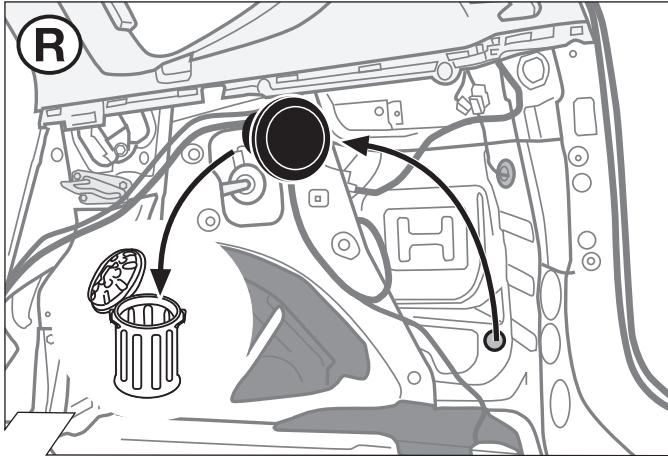

3

4

5

6

ISO 1724	Belegung der Steckdose / Maximale Ausgangsleistung Socket configuration / Maximum power output Correspondance des contacts de la prise / Puissance de sortie maxima Abbinamento della presa / Uscita di alimentazione massima Indeling van de steekdoos / maximaal uitgangsvermogen			
	1/L	BK/WT	21W	
	2	WT	42W	
	3/31	BR		
	4/R	BK/GN	21W	
	5/58-R	GY/RD	52W	
	6/54	BK/RD	63W	
	7/58-L	GY/BK	52W	
	8	BK		

7

8

9