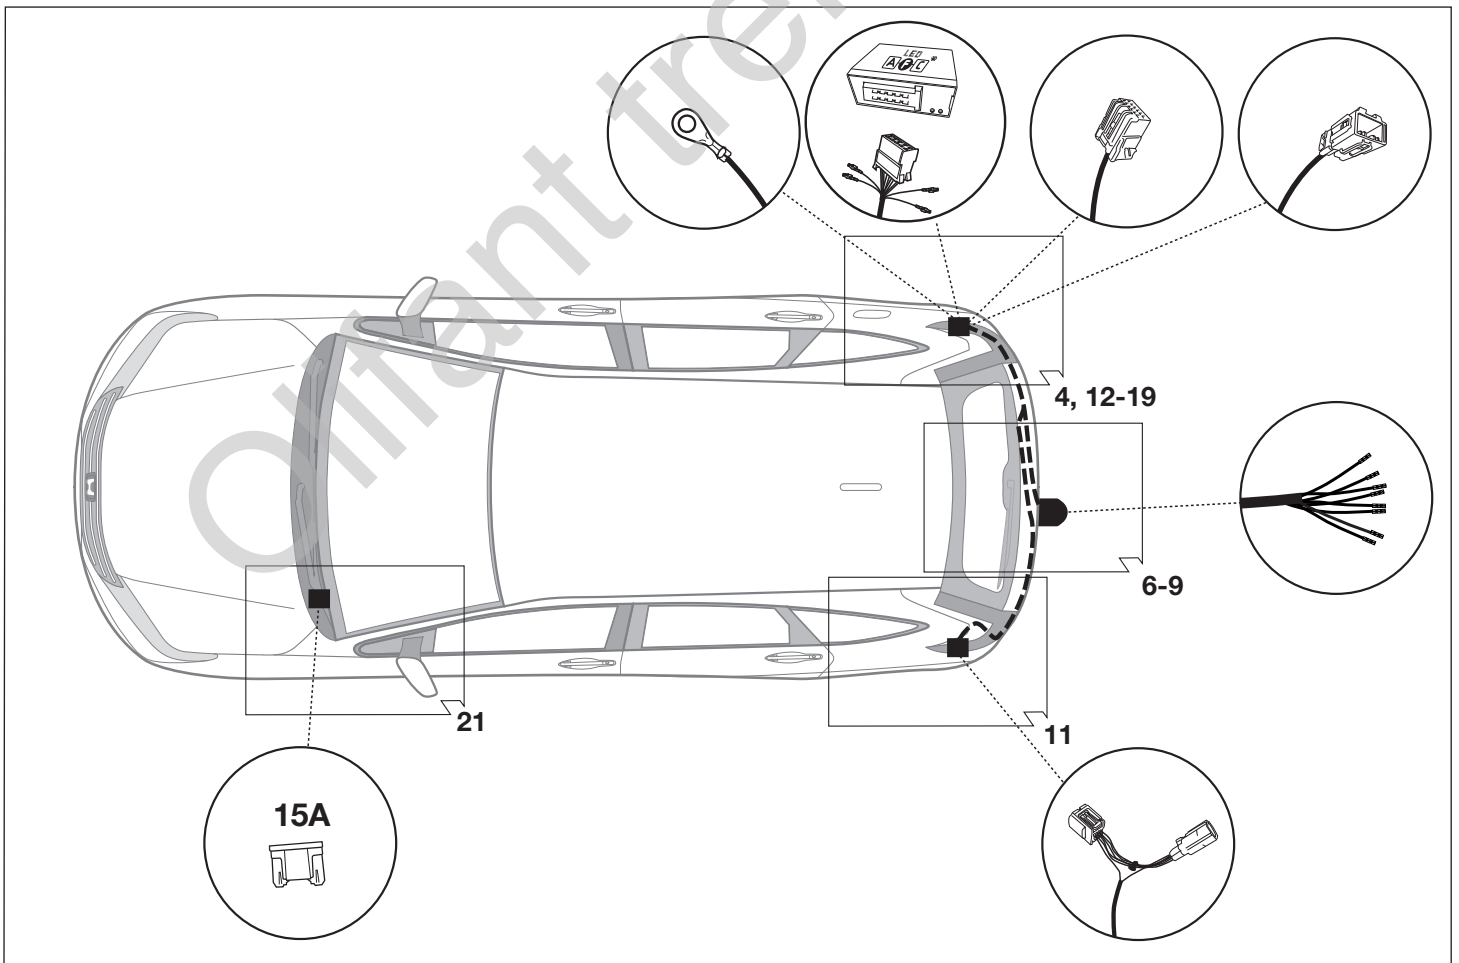

CR-V IV

11/12 →

D

Einbauanleitung
Elektro-Einbausatz für Anhängerkupplung / 7-polig / 12 Volt / ISO 1724

GB

Fitting instructions
Electric wiring kit for towbars / 7-pin / 12 Volt / ISO 1724

F

Instructions de montage
Faisceau pour attelage / 7 broches / 12 Volt / ISO 1724

I

Istruzione di montaggio
Cablaggio elettrico per ganci di traino / 7 poli / 12 Volt / ISO 1724

E

Instrucciones de montaje
Kits eléctricos para enganches de remolques / 7 pins / 12 Volt / ISO 1724

NL

Montagehandleiding
Elektro-inbouwset voor aanhangerkoppeling / 7-polig / 12 Volt / ISO 1724