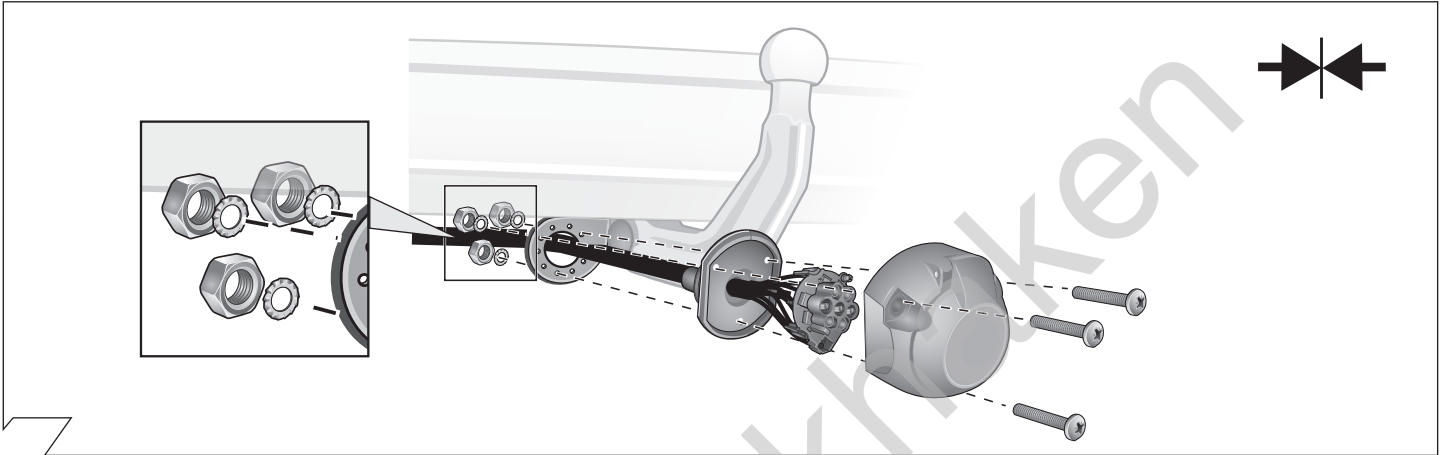

ISO 1724	Belegung der Steckdose / Maximale Ausgangsleistung Socket configuration / Maximum power output Correspondance des contacts de la prise / Puissance de sortie maximale Abbinamento della presa / Uscita di alimentazione massima Indeling van de stekkerdoos / maximaal uitgangsvermogen			
	1/L	BK/WT	21W	
	2	WT	42W	
	3/31	BR	~~21W~~	
	4/R	BK/GN	21W	
	5/58-R	GY/RD	52W	
	6/54	BK/RD	63W	
	7/58-L	GY/BK	52W	
	8	BK	~~21W~~	

2

3

4

5

	GB	D	E	F	I	P	NL	DK	N	S	FIN	CZ	H	PL
BK	Black	Schwarz	Negro	Noir	Nero	Preto	Zwart	Sort	Svart	Svart	Musta	Černá	Fekete	Czarny
RD	Red	Rot	Rojo	Rouge	Rosso	Vermelho	Rood	Rød	Rød	Röd	Punainen	Červená	Piros	Czerwony
GN	Green	Grün	Verde	Vert	Verde	Verde	Groen	Grøn	Grønt	Grön	Vihreä	Zelená	Zöld	Zielony
OR	Orange	Orange	Naranja	Orange	Arancione	Laranja	Oranje	Orange	Orange	Orange	Oranssi	Oranžová	Narancs	Pomarańczowy
VT	Violet	Violett	Violeta	Violet	Viola	Violeta	Violet	Violet	Fiolett	Violett	Violetti	Fialová	Ibolya	Fioletowy
PK	Pink	Pink	Pink	Rose	Rosa	Cor-de-Rosa	Paars	Pink	Pink	Rosa	Pinkki	Růžová	Rózsaszín	Różowy
BL	Blue	Blau	Azul	Bleu	Blu	Azul	Blauw	Blå	Blått	Blå	Sininen	Modrá	Kék	Niebieski
YL	Yellow	Gelb	Amarillo	Jaune	Giallo	Amarelo	Geel	Gul	Gult	Gul	Keltainen	Žlutá	Sárga	Żółty
WT	White	Weiss	Blanco	Blanc	Bianco	Branco	Wit	Hvid	Hvitt	Vit	Valkoinen	Bílá	Fehér	Biały
BR	Brown	Braun	Marrón	Brun	Marrone	Marrom	Bruin	Brun	Brunt	Brun	Ruskea	Hnědá	Barna	Brazowy
GY	Grey	Grau	Gris	Gris	Grigio	Cinzeno	Grijs	Grå	Grått	Grå	Harmaa	Šedá	Szürke	Szary

6