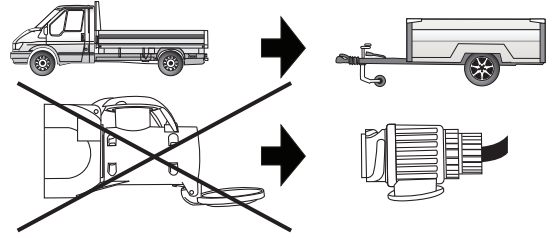

Optional: Adapter socket

15

16

17