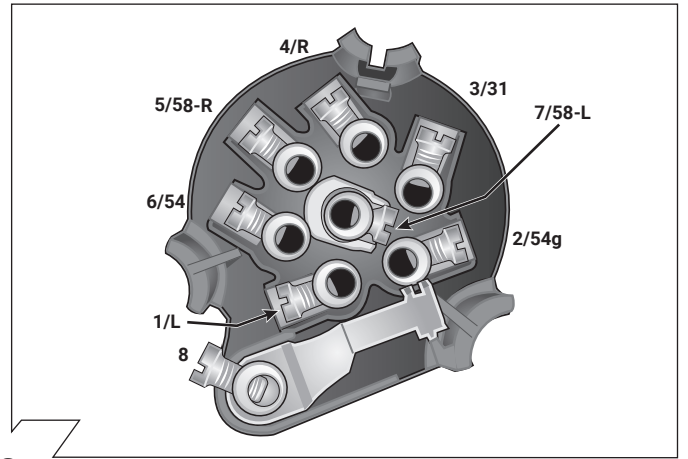

TRANSIT

Pickup & Chassis cab	04/00	→ 06/09
Pickup & Chassis cab	12/09	→ 02/14

D

Produktübersicht

Elektro-Einbausatz für Anhängerkupplung / 7-polig / 12 Volt / ISO 1724

GB

Product overview

Electric wiring kit for towbars / 7-pin / 12 Volt / ISO 1724

F

Aperçu des produits

Faisceau pour attelage / 7 broches / 12 Volt / ISO 1724

I

Cerrellata dei prodotti

Cablaggio elettrico per ganci di traino / 7 poli / 12 Volt / ISO 1724

E

Descrpción del producto

Kits eléctricos para enganches de remolques / 7 pins / 12 Volt / ISO 1724

NL

Productoverzicht

Elektro-inbouwset voor aanhangerkoppeling / 7-polig / 12 Volt / ISO 1724

ISO 1724	Belegung der Steckdose / Maximale Ausgangsleistung Socket configuration / Maximum power output Correspondance des contacts de la prise / Puissance de sortie maximale Abbinamento della presa / Uscita di alimentazione massima Indeling van de stekkerdoos / maximaal uitgangsvermogen			
	1/L	BK/WT	21W	
	2	WT	42W	
	3/31	BR	21W	
	4/R	BK/GN	21W	
	5/58-R	GY/RD	52W	
	6/54	BK/RD	63W	
	7/58-L	GY/BK	52W	
	8	BK	21W	