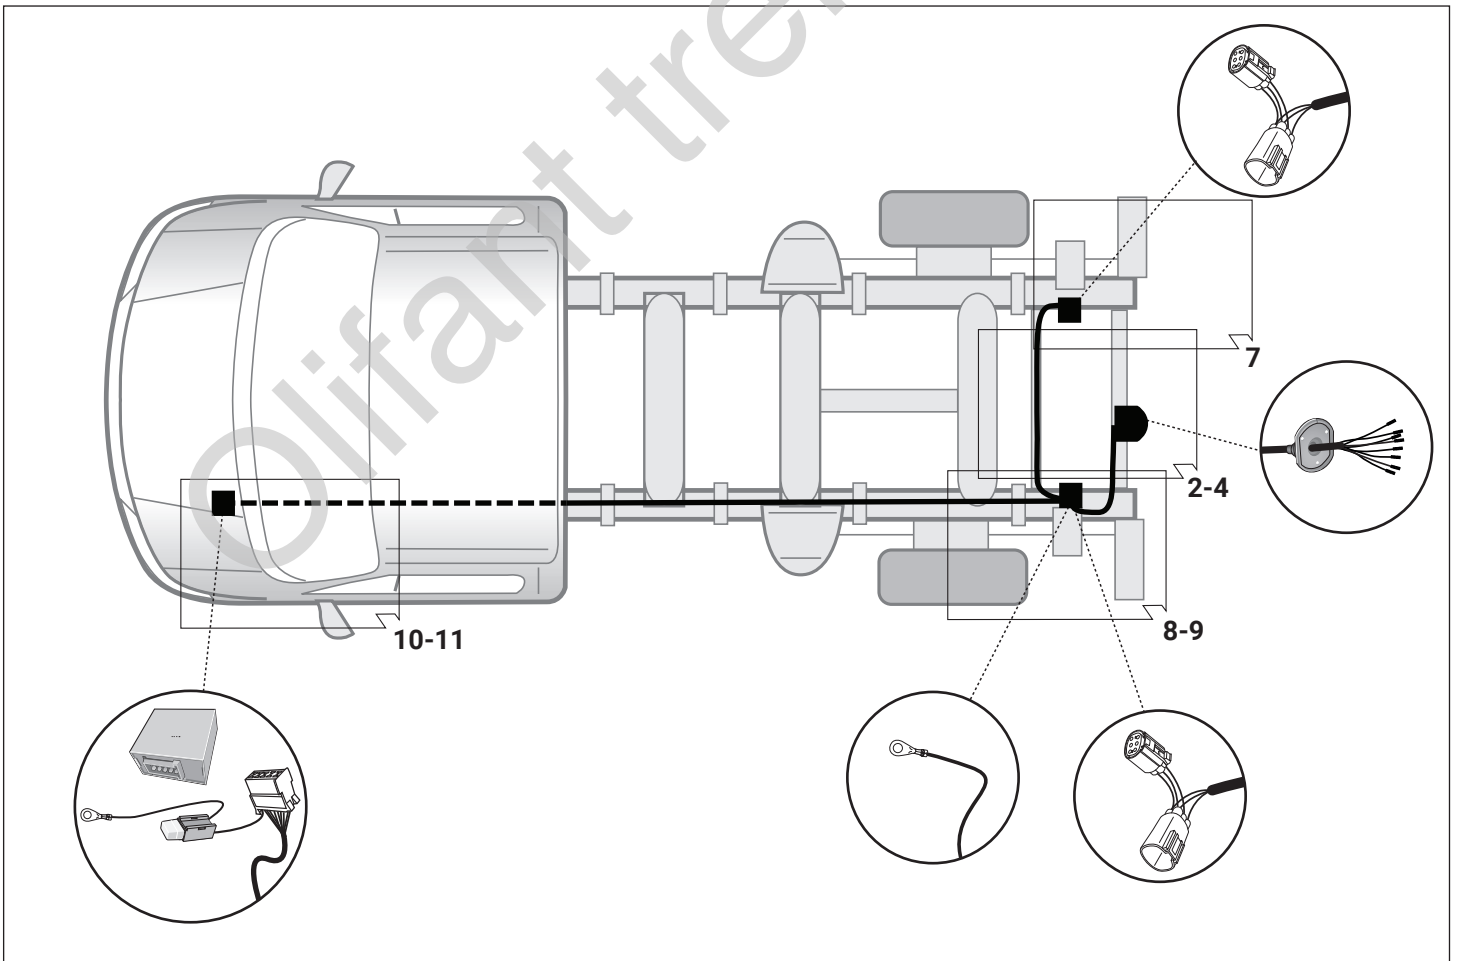

TRANSIT

Pickup & Chassis cab	04/00	→ 06/09
Pickup & Chassis cab	12/09	→ 02/14

D

Produktübersicht

Elektro-Einbausatz für Anhängerkupplung / 7-polig / 12 Volt / ISO 1724

GB

Product overview

Electric wiring kit for towbars / 7-pin / 12 Volt / ISO 1724

F

Aperçu des produits

Faisceau pour attelage / 7 broches / 12 Volt / ISO 1724

I

Cerrellata dei prodotti

Cablaggio elettrico per ganci di traino / 7 poli / 12 Volt / ISO 1724

E

Descrpción del producto

Kits eléctricos para enganches de remolques / 7 pins / 12 Volt / ISO 1724

NL

Productoverzicht

Elektro-inbouwset voor aanhangerkoppeling / 7-polig / 12 Volt / ISO 1724

ISO 1724	Belegung der Steckdose / Maximale Ausgangsleistung Socket configuration / Maximum power output Correspondance des contacts de la prise / Puissance de sortie maximale Abbinamento della presa / Uscita di alimentazione massima Indeling van de stekkerdoos / maximaal uitgangsvermogen			
	1/L	BK/WT	21W	
	2	WT	42W	
	3/31	BR	21W	
	4/R	BK/GN	21W	
	5/58-R	GY/RD	52W	
	6/54	BK/RD	63W	
	7/58-L	GY/BK	52W	
	8	BK	21W	