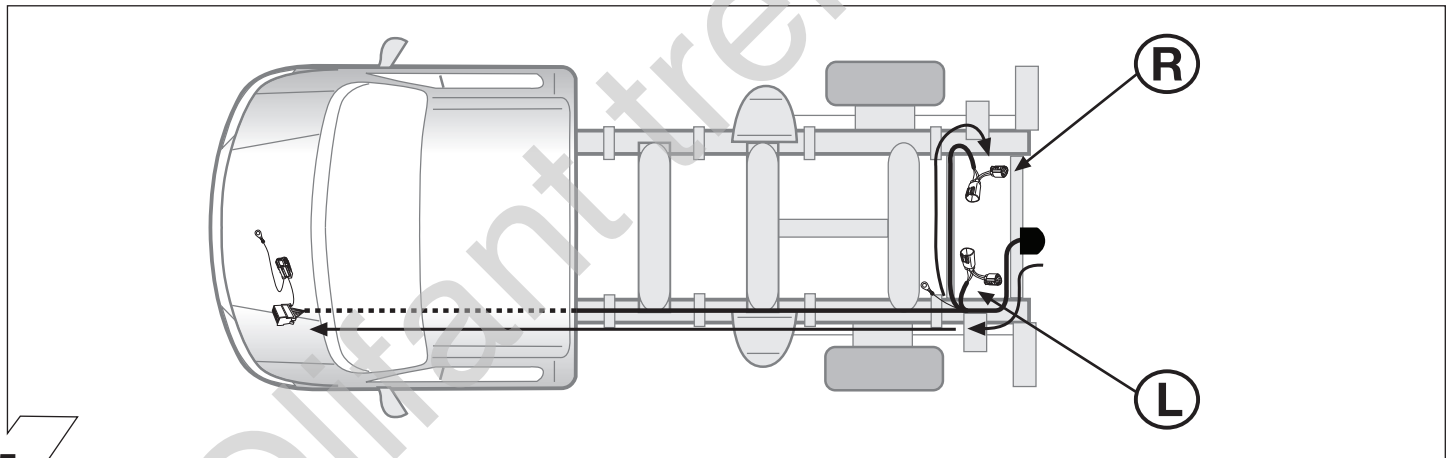

5

	GB	D	E	F	I	P	NL	DK	N	S	FIN	CZ	H	PL
BK	Black	Schwarz	Negro	Noir	Nero	Preto	Zwart	Sort	Svart	Svart	Musta	Černá	Fekete	Czarny
RD	Red	Rot	Rojo	Rouge	Rosso	Vermelho	Rood	Rød	Rød	Röd	Punainen	Červená	Piros	Czerwony
GN	Green	Grün	Verde	Vert	Verde	Verde	Groen	Grøn	Grønt	Grön	Vihreä	Zelená	Zöld	Zielony
OR	Orange	Orange	Naranja	Orange	Arancione	Laranja	Oranje	Orange	Orange	Orange	Oranssi	Oranžová	Narancs	Pomarańczowy
VT	Violet	Violett	Violeta	Violet	Viola	Violeta	Violet	Violet	Fiolett	Violett	Violetti	Fialová	Ibolya	Fioletowy
PK	Pink	Pink	Pink	Rose	Rosa	Cor-de-Rosa	Paars	Pink	Pink	Rosa	Pinkki	Růžová	Rózsaszín	Różowy
BL	Blue	Blau	Azul	Bleu	Blu	Azul	Blauw	Blå	Blått	Blå	Sininen	Modrá	Kék	Niebieski
YL	Yellow	Gelb	Amarillo	Jaune	Giallo	Amarelo	Geel	Gul	Gult	Gul	Keltainen	Žlutá	Sárga	Żółty
WT	White	Weiss	Blanco	Blanc	Bianco	Branco	Wit	Hvid	Hvitt	Vit	Valkoinen	Bílá	Fehér	Biały
BR	Brown	Braun	Marrón	Brun	Marrone	Marrom	Bruin	Brun	Brunt	Brun	Ruskea	Hnědá	Barna	Brazowy
GY	Grey	Grau	Gris	Gris	Grigio	Cinzeno	Grijs	Grå	Grått	Grå	Harmaa	Šedá	Szürke	Szary

6