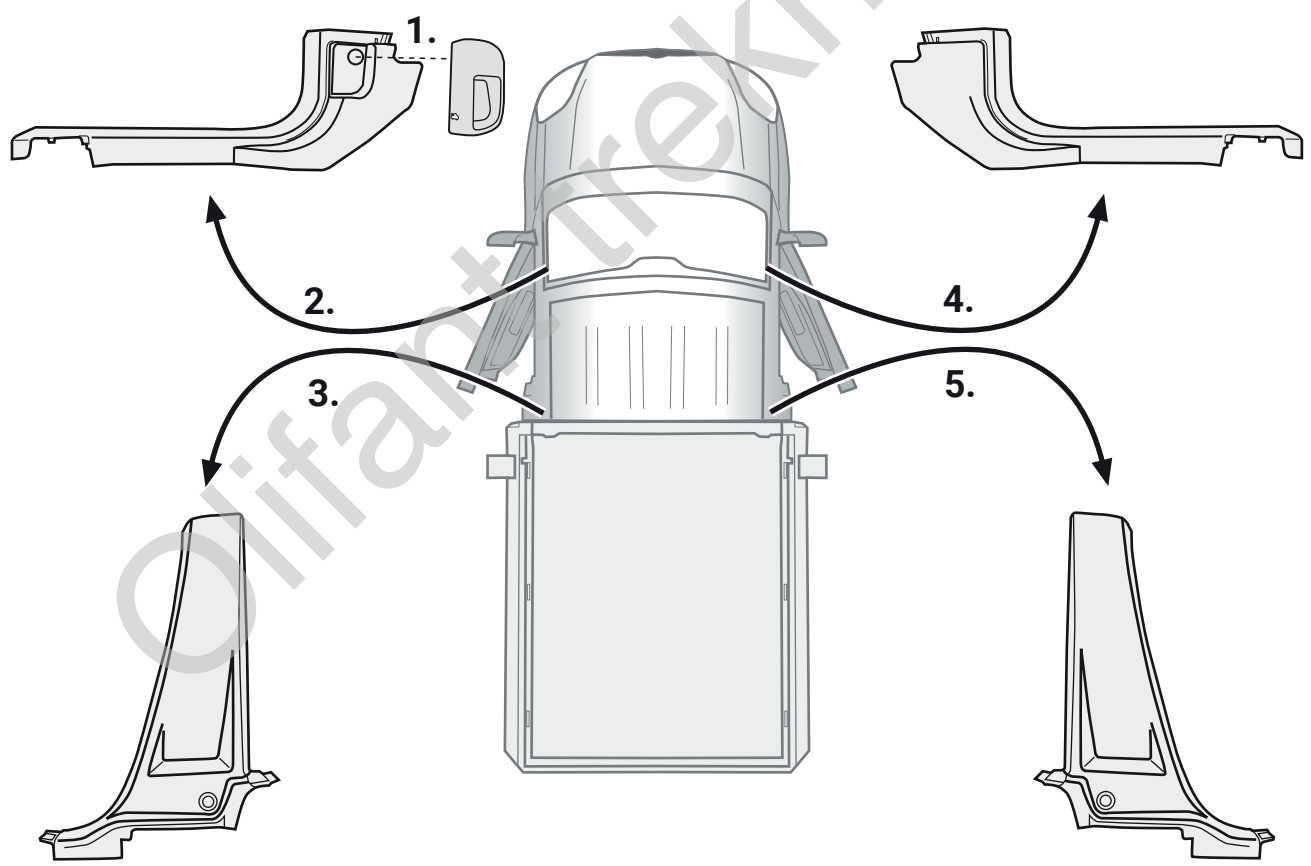

F

Aperçu des produits
Faisceau pour attelage / 7 broches / 12 Volt / ISO 1724

I

Cerrellata dei prodotti
Cablaggio elettrico per ganci di traino / 7 poli / 12 Volt / ISO 1724

E

Descrpción del producto
Kits eléctricos para enganches de remolques / 7 pins / 12 Volt / ISO 1724

NL

Productoverzicht
Elektro-inbouwset voor aanhangerkoppeling / 7-polig / 12 Volt / ISO 1724

a

b

c

4

	GB	D	E	F	I	P	NL	DK	N	S	FIN	CZ	H	PL
BK	Black	Schwarz	Negro	Noir	Nero	Preto	Zwart	Sort	Svart	Svart	Musta	Černá	Fekete	Czarny
RD	Red	Rot	Rojo	Rouge	Rosso	Vermelho	Rood	Rød	Rød	Röd	Punainen	Červená	Piros	Czerwony
GN	Green	Grün	Verde	Vert	Verde	Verde	Groen	Grøn	Grønt	Grön	Vihreä	Zelená	Zöld	Zielony
OR	Orange	Orange	Naranja	Orange	Arancione	Laranja	Oranje	Orange	Orange	Orange	Oranssi	Oranzová	Narancs	Pomarańczowy
VT	Violet	Violett	Violeta	Violet	Viola	Violeta	Violet	Violet	Fiolett	Violett	Violetti	Fialová	Ibolya	Fioletowy
PK	Pink	Pink	Pink	Rose	Rosa	Cor-de-Rosa	Paars	Pink	Pink	Rosa	Pinkki	Růžová	Rózsaszín	Różowy
BL	Blue	Blau	Azul	Bleu	Blu	Azul	Blauw	Blå	Blått	Blå	Sininen	Modrá	Kék	Niebieski
YL	Yellow	Gelb	Amarillo	Jaune	Giallo	Amarelo	Geel	Gul	Gult	Gul	Keltainen	Zlutá	Sárga	Żółty
WT	White	Weiss	Blanco	Blanc	Bianco	Branco	Wit	Hvid	Hvitt	Vt	Valkoinen	Bílá	Fehér	Biały
BR	Brown	Braun	Marrón	Brun	Marrone	Marrom	Bruin	Brun	Brunt	Brun	Ruskea	Hnědá	Barna	Brazowy
GY	Grey	Grau	Gris	Gris	Grigio	Cinzeno	Grijs	Grå	Grått	Grå	Harmaa	Sedá	Szürke	Szary