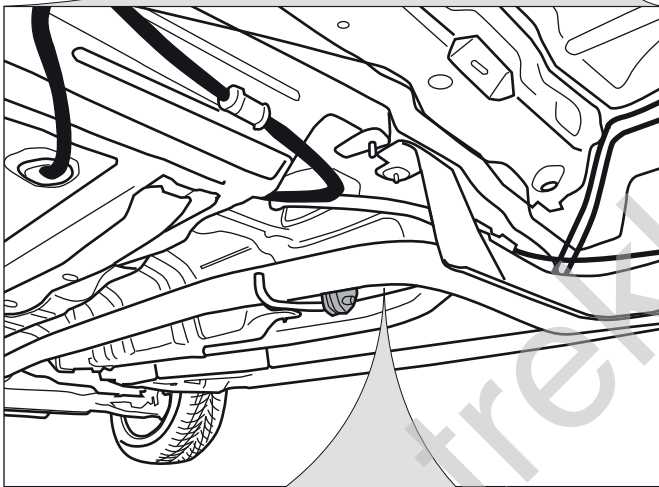

F

Aperçu des produits
Faisceau pour attelage / 7 broches / 12 Volt / ISO 1724

I

Cerrellata dei prodotti
Cablaggio elettrico per ganci di traino / 7 poli / 12 Volt / ISO 1724

E

Descrpción del producto
Kits eléctricos para enganches de remolques / 7 pins / 12 Volt / ISO 1724

NL

Productoverzicht
Elektro-inbouwset voor aanhangerkoppeling / 7-polig / 12 Volt / ISO 1724

a

b

c

4

	GB	D	E	F	I	P	NL	DK	N	S	FIN	CZ	H	PL
BK	Black	Schwarz	Negro	Noir	Nero	Preto	Zwart	Sort	Svart	Svart	Musta	Černá	Fekete	Czarny
RD	Red	Rot	Rojo	Rouge	Rosso	Vermelho	Rood	Rød	Rød	Röd	Punainen	Červená	Piros	Czerwony
GN	Green	Grün	Verde	Vert	Verde	Verde	Groen	Grøn	Grønt	Grön	Vihreä	Zelená	Zöld	Zielony
OR	Orange	Orange	Naranja	Orange	Arancione	Laranja	Oranje	Orange	Orange	Orange	Oranssi	Oranzová	Narancs	Pomarańczowy
VT	Violet	Violett	Violeta	Violet	Viola	Violeta	Violet	Violet	Fiolett	Violett	Violetti	Fialová	Ibolya	Fioletowy
PK	Pink	Pink	Pink	Rose	Rosa	Cor-de-Rosa	Paars	Pink	Pink	Rosa	Pinkki	Růžová	Rózsaszín	Różowy
BL	Blue	Blau	Azul	Bleu	Blu	Azul	Blauw	Blå	Blått	Blå	Sininen	Modrá	Kék	Niebieski
YL	Yellow	Gelb	Amarillo	Jaune	Giallo	Amarelo	Geel	Gul	Gult	Gul	Keltainen	Zlutá	Sárga	Żółty
WT	White	Weiss	Blanco	Blanc	Bianco	Branco	Wit	Hvid	Hvitt	Vt	Valkoinen	Bílá	Fehér	Biały
BR	Brown	Braun	Marrón	Brun	Marrone	Marrom	Bruin	Brun	Brunt	Brun	Ruskea	Hnědá	Barna	Brazowy
GY	Grey	Grau	Gris	Gris	Grigio	Cinzeno	Grijs	Grå	Grått	Grå	Harmaa	Sedá	Szürke	Szary