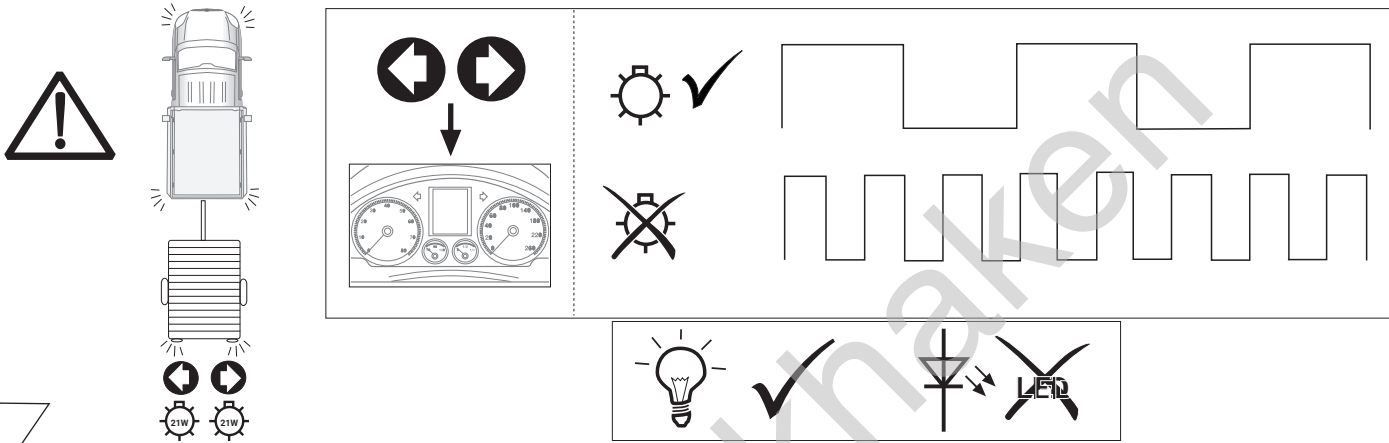

NL

Productoverzicht
Elektro-inbouwset voor aanhangerkoppeling / 7-polig / 12 Volt / ISO 1724

a

b

c

4

	GB	D	E	F	I	P	NL	DK	N	S	FIN	CZ	H	PL
BK	Black	Schwarz	Negro	Noir	Nero	Preto	Zwart	Sort	Svart	Svart	Musta	Černá	Fekete	Czarny
RD	Red	Rot	Rojo	Rouge	Rosso	Vermelho	Rood	Rød	Rød	Röd	Punainen	Červená	Piros	Czerwony
GN	Green	Grün	Verde	Vert	Verde	Verde	Groen	Grøn	Grønt	Grön	Vihreä	Zelená	Zöld	Zielony
OR	Orange	Orange	Naranja	Orange	Arancione	Laranja	Oranje	Orange	Orange	Orange	Oranssi	Oranzová	Narancs	Pomarańczowy
VT	Violet	Violett	Violeta	Violet	Viola	Violeta	Violet	Violet	Fiolett	Violett	Violetti	Fialová	Ibolya	Fioletowy
PK	Pink	Pink	Pink	Rose	Rosa	Cor-de-Rosa	Paars	Pink	Pink	Rosa	Pinkki	Růžová	Rózsaszín	Różowy
BL	Blue	Blau	Azul	Bleu	Blu	Azul	Blauw	Blå	Blått	Blå	Sininen	Modrá	Kék	Niebieski
YL	Yellow	Gelb	Amarillo	Jaune	Giallo	Amarelo	Geel	Gul	Gult	Gul	Keltainen	Zlutá	Sárga	Żółty
WT	White	Weiss	Blanco	Blanc	Bianco	Branco	Wit	Hvid	Hvitt	Vt	Valkoinen	Bílá	Fehér	Biały
BR	Brown	Braun	Marrón	Brun	Marrone	Marrom	Bruin	Brun	Brunt	Brun	Ruskea	Hnědá	Barna	Brazowy
GY	Grey	Grau	Gris	Gris	Grigio	Cinzeno	Grijs	Grå	Grått	Grå	Harmaa	Sedá	Szürke	Szary

15

16

Important!
Please note picture 1!

22

23

OPTIONAL

**Trailer Simulator
for 7- and 13-pin
Sockets**

24