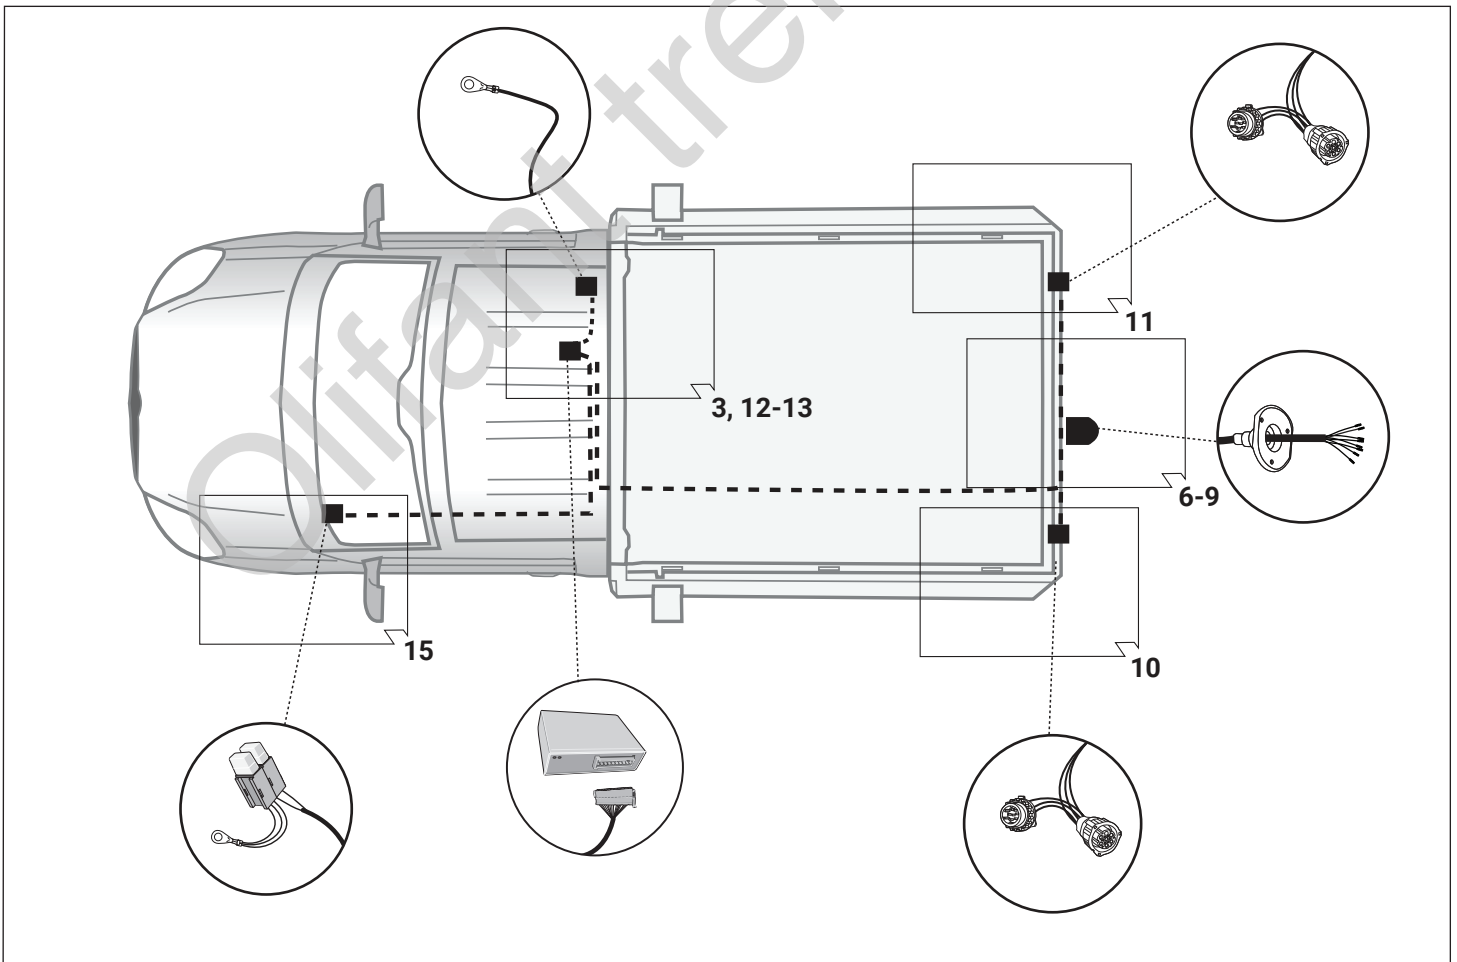

Doblò Cargo Work Up 08/11 → 09/22

D

Produktübersicht
Elektro-Einbausatz für Anhängerkupplung / 7-polig / 12 Volt / ISO 1724

GB

Product overview
Electric wiring kit for towbars / 7-pin / 12 Volt / ISO 1724

F

Aperçu des produits
Faisceau pour attelage / 7 broches / 12 Volt / ISO 1724

I

Cerrellata dei prodotti
Cablaggio elettrico per ganci di traino / 7 poli / 12 Volt / ISO 1724

E

Descrpción del producto
Kits eléctricos para enganches de remolques / 7 pins / 12 Volt / ISO 1724

NL

Productoverzicht
Elektro-inbouwset voor aanhangerkoppeling / 7-polig / 12 Volt / ISO 1724

a

b

c

4

	GB	D	E	F	I	P	NL	DK	N	S	FIN	CZ	H	PL
BK	Black	Schwarz	Negro	Noir	Nero	Preto	Zwart	Sort	Svart	Svart	Musta	Černá	Fekete	Czarny
RD	Red	Rot	Rojo	Rouge	Rosso	Vermelho	Rood	Rød	Rød	Röd	Punainen	Červená	Piros	Czerwony
GN	Green	Grün	Verde	Vert	Verde	Verde	Groen	Grøn	Grønt	Grön	Vihreä	Zelená	Zöld	Zielony
OR	Orange	Orange	Naranja	Orange	Arancione	Laranja	Oranje	Orange	Orange	Orange	Oranssi	Oranzová	Narancs	Pomarańczowy
VT	Violet	Violett	Violeta	Violet	Viola	Violeta	Violet	Violet	Fiolett	Violett	Violetti	Fialová	Ibolya	Fioletowy
PK	Pink	Pink	Pink	Rose	Rosa	Cor-de-Rosa	Paars	Pink	Pink	Rosa	Pinkki	Růžová	Rózsaszín	Różowy
BL	Blue	Blau	Azul	Bleu	Blu	Azul	Blauw	Blå	Blått	Blå	Sininen	Modrá	Kék	Niebieski
YL	Yellow	Gelb	Amarillo	Jaune	Giallo	Amarelo	Geel	Gul	Gult	Gul	Keltainen	Zlutá	Sárga	Żółty
WT	White	Weiss	Blanco	Blanc	Bianco	Branco	Wit	Hvid	Hvitt	Vt	Valkoinen	Bílá	Fehér	Biały
BR	Brown	Braun	Marrón	Brun	Marrone	Marrom	Bruin	Brun	Brunt	Brun	Ruskea	Hnědá	Barna	Brazowy
GY	Grey	Grau	Gris	Gris	Grigio	Cinzeno	Grijs	Grå	Grått	Grå	Harmaa	Sedá	Szürke	Szary