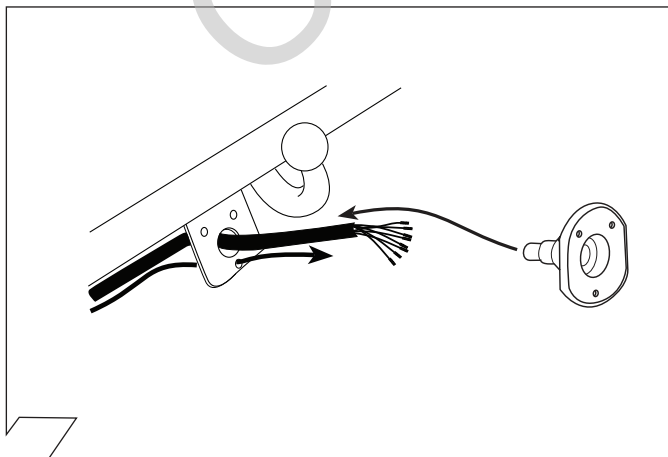

6

ISO 1724	Belegung der Steckdose / Maximale Ausgangsleistung Socket configuration / Maximum power output Correspondance des contacts de la prise / Puissance de sortie maximale Abbinamento della presa / Uscita di alimentazione massima Indeling van de stekkerdoos / maximaal uitgangsvermogen			
	1/L	BK/WT	21W	
	2	WT	42W	
	3/31	BR		
	4/R	BK/GN	21W	
	5/58-R	GY/RD	52W	
	6/54	BK/RD	63W	
	7/58-L	GY/BK	52W	

7