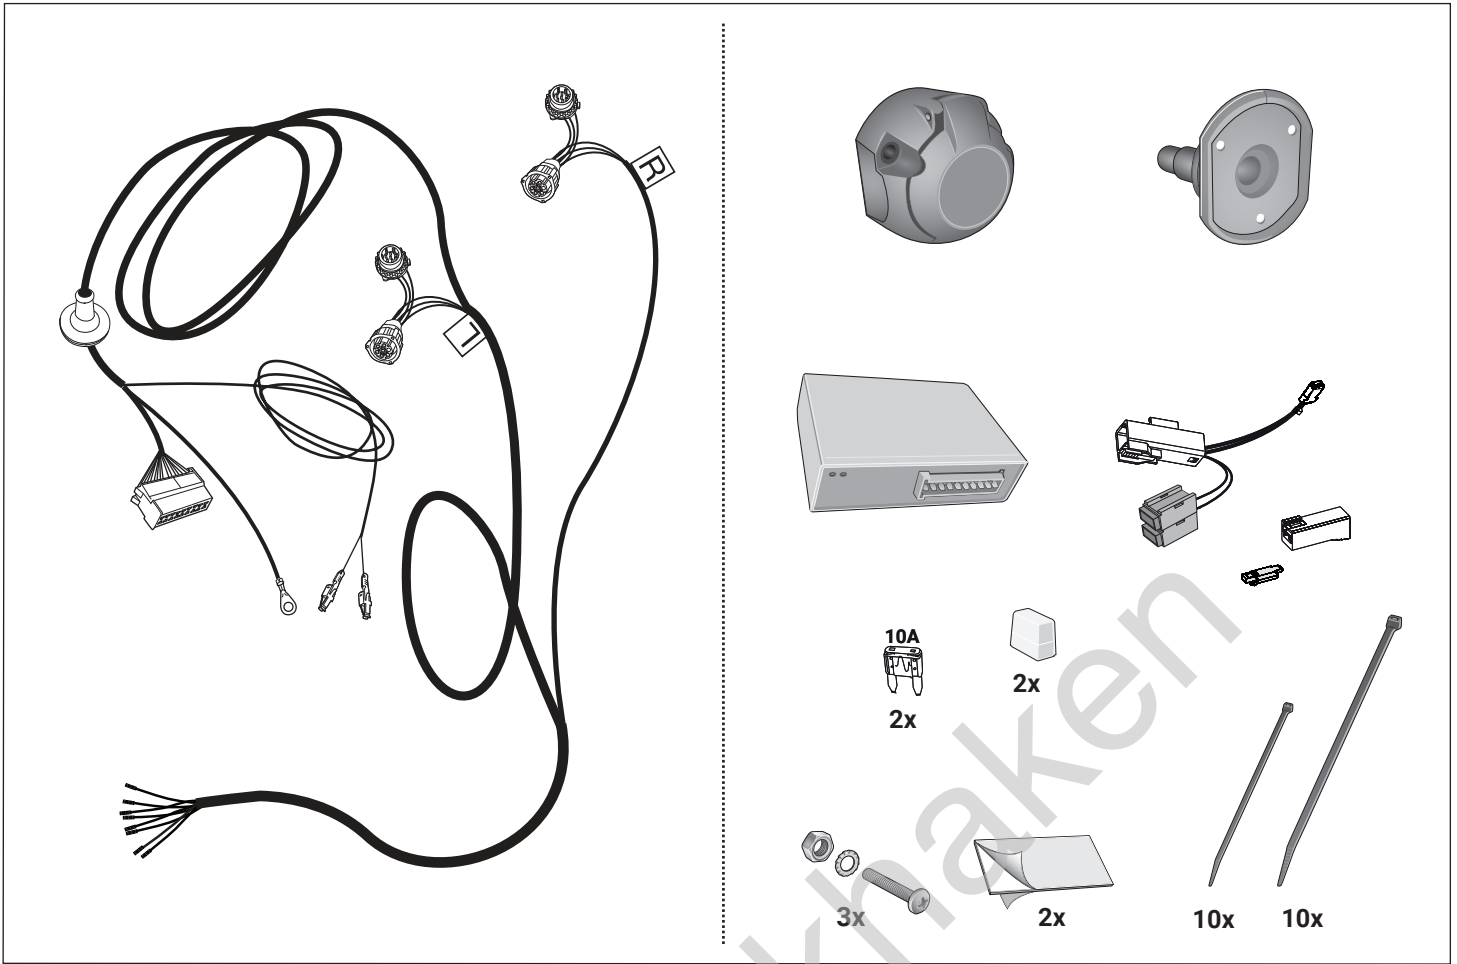

Doblò Cargo Work Up 08/11 → 09/22

D

Produktübersicht
Elektro-Einbausatz für Anhängerkupplung / 7-polig / 12 Volt / ISO 1724

GB

Product overview
Electric wiring kit for towbars / 7-pin / 12 Volt / ISO 1724

F

Aperçu des produits
Faisceau pour attelage / 7 broches / 12 Volt / ISO 1724

I

Cerrellata dei prodotti
Cablaggio elettrico per ganci di traino / 7 poli / 12 Volt / ISO 1724

E

Descrpción del producto
Kits eléctricos para enganches de remolques / 7 pins / 12 Volt / ISO 1724

NL

Productoverzicht
Elektro-inbouwset voor aanhangerkoppeling / 7-polig / 12 Volt / ISO 1724

a

b

c

4

	GB	D	E	F	I	P	NL	DK	N	S	FIN	CZ	H	PL
BK	Black	Schwarz	Negro	Noir	Nero	Preto	Zwart	Sort	Svart	Svart	Musta	Černá	Fekete	Czarny
RD	Red	Rot	Rojo	Rouge	Rosso	Vermelho	Rood	Rød	Rød	Röd	Punainen	Červená	Piros	Czerwony
GN	Green	Grün	Verde	Vert	Verde	Verde	Groen	Grøn	Grønt	Grön	Vihreä	Zelená	Zöld	Zielony
OR	Orange	Orange	Naranja	Orange	Arancione	Laranja	Oranje	Orange	Orange	Orange	Oranssi	Oranzová	Narancs	Pomarańczowy
VT	Violet	Violett	Violeta	Violet	Viola	Violeta	Violet	Violet	Fiolett	Violett	Violetti	Fialová	Ibolya	Fioletowy
PK	Pink	Pink	Pink	Rose	Rosa	Cor-de-Rosa	Paars	Pink	Pink	Rosa	Pinkki	Růžová	Rózsaszín	Różowy
BL	Blue	Blau	Azul	Bleu	Blu	Azul	Blauw	Blå	Blått	Blå	Sininen	Modrá	Kék	Niebieski
YL	Yellow	Gelb	Amarillo	Jaune	Giallo	Amarelo	Geel	Gul	Gult	Gul	Keltainen	Zlutá	Sárga	Żółty
WT	White	Weiss	Blanco	Blanc	Bianco	Branco	Wit	Hvid	Hvitt	Vt	Valkoinen	Bílá	Fehér	Biały
BR	Brown	Braun	Marrón	Brun	Marrone	Marrom	Bruin	Brun	Brunt	Brun	Ruskea	Hnědá	Barna	Brazowy
GY	Grey	Grau	Gris	Gris	Grigio	Cinzeno	Grijs	Grå	Grått	Grå	Harmaa	Sedá	Szürke	Szary