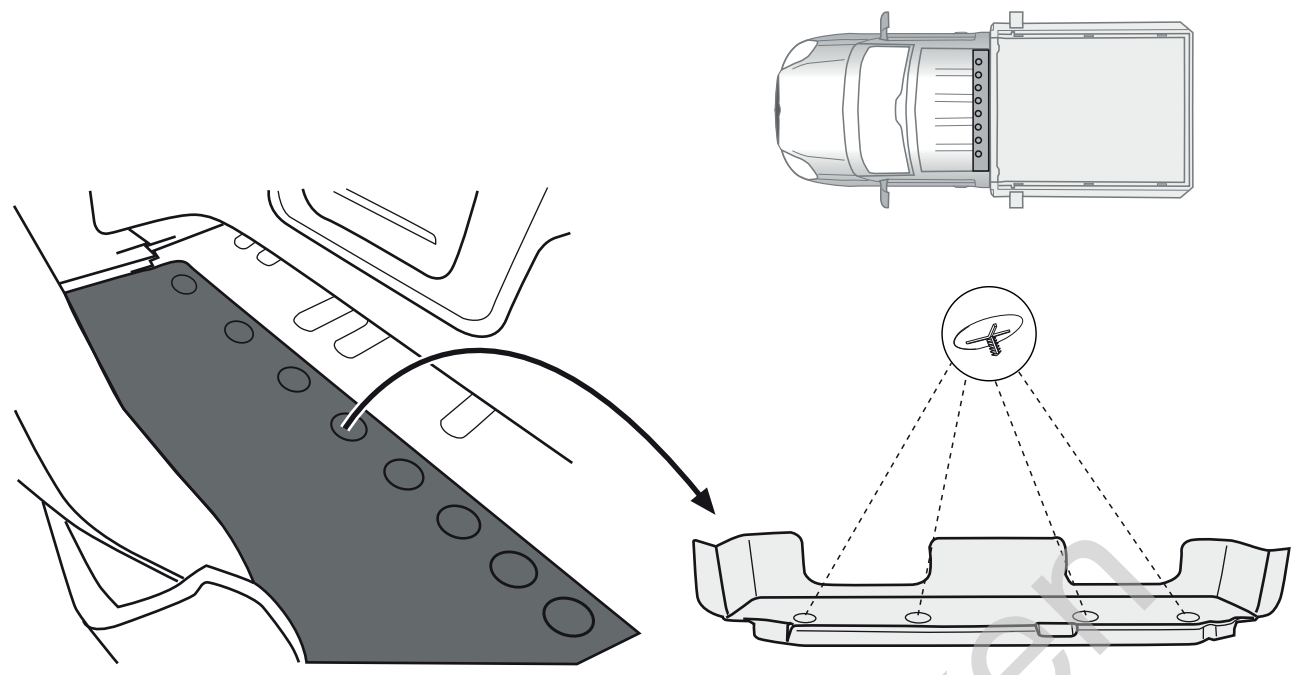

Doblò Cargo Work Up 08/11 → 09/22

D

Produktübersicht
Elektro-Einbausatz für Anhängerkupplung / 7-polig / 12 Volt / ISO 1724

GB

Product overview
Electric wiring kit for towbars / 7-pin / 12 Volt / ISO 1724

F

Aperçu des produits
Faisceau pour attelage / 7 broches / 12 Volt / ISO 1724

I

Cerrellata dei prodotti
Cablaggio elettrico per ganci di traino / 7 poli / 12 Volt / ISO 1724

E

Descrpción del producto
Kits eléctricos para enganches de remolques / 7 pins / 12 Volt / ISO 1724

NL

Productoverzicht
Elektro-inbouwset voor aanhangerkoppeling / 7-polig / 12 Volt / ISO 1724

a

b

c

4

	GB	D	E	F	I	P	NL	DK	N	S	FIN	CZ	H	PL
BK	Black	Schwarz	Negro	Noir	Nero	Preto	Zwart	Sort	Svart	Svart	Musta	Černá	Fekete	Czarny
RD	Red	Rot	Rojo	Rouge	Rosso	Vermelho	Rood	Rød	Rød	Röd	Punainen	Červená	Piros	Czerwony
GN	Green	Grün	Verde	Vert	Verde	Verde	Groen	Grøn	Grønt	Grön	Vihreä	Zelená	Zöld	Zielony
OR	Orange	Orange	Naranja	Orange	Arancione	Laranja	Oranje	Orange	Orange	Orange	Oranssi	Oranzová	Narancs	Pomarańczowy
VT	Violet	Violett	Violeta	Violet	Viola	Violeta	Violet	Violet	Fiolett	Violett	Violetti	Fialová	Ibolya	Fioletowy
PK	Pink	Pink	Pink	Rose	Rosa	Cor-de-Rosa	Paars	Pink	Pink	Rosa	Pinkki	Růžová	Rózsaszín	Różowy
BL	Blue	Blau	Azul	Bleu	Blu	Azul	Blauw	Blå	Blått	Blå	Sininen	Modrá	Kék	Niebieski
YL	Yellow	Gelb	Amarillo	Jaune	Giallo	Amarelo	Geel	Gul	Gult	Gul	Keltainen	Zlutá	Sárga	Żółty
WT	White	Weiss	Blanco	Blanc	Bianco	Branco	Wit	Hvid	Hvitt	Vt	Valkoinen	Bílá	Fehér	Biały
BR	Brown	Braun	Marrón	Brun	Marrone	Marrom	Bruin	Brun	Brunt	Brun	Ruskea	Hnědá	Barna	Brazowy
GY	Grey	Grau	Gris	Gris	Grigio	Cinzeno	Grijs	Grå	Grått	Grå	Harmaa	Sedá	Szürke	Szary