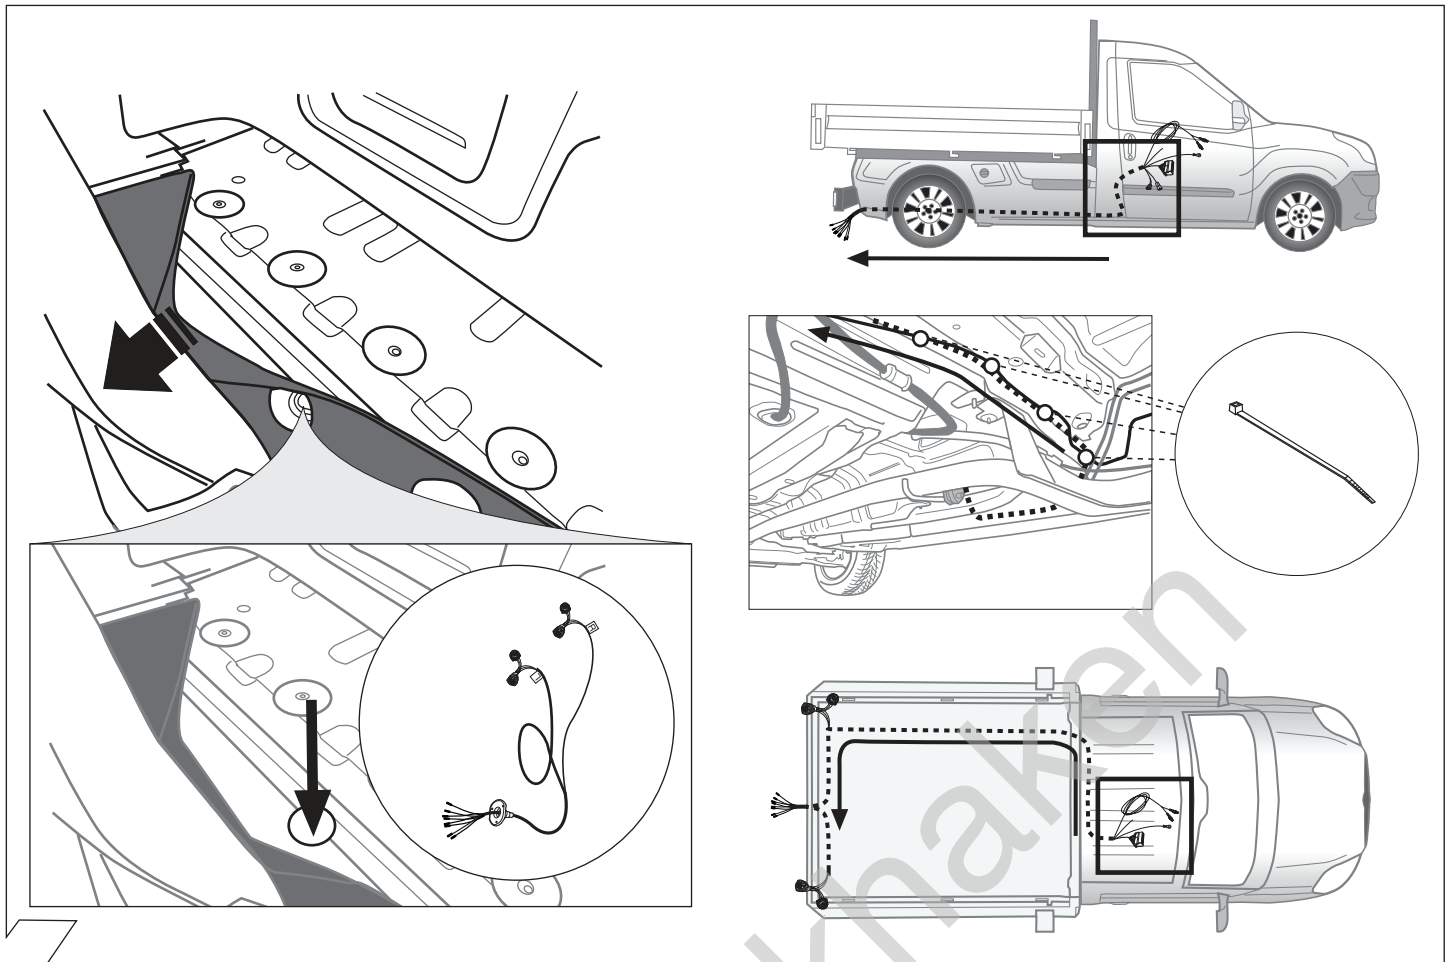

Doblò Cargo Work Up 08/11 → 09/22

D

Produktübersicht
Elektro-Einbausatz für Anhängerkupplung / 7-polig / 12 Volt / ISO 1724

GB

Product overview
Electric wiring kit for towbars / 7-pin / 12 Volt / ISO 1724

F

Aperçu des produits
Faisceau pour attelage / 7 broches / 12 Volt / ISO 1724

I

Cerrellata dei prodotti
Cablaggio elettrico per ganci di traino / 7 poli / 12 Volt / ISO 1724

E

Descrpción del producto
Kits eléctricos para enganches de remolques / 7 pins / 12 Volt / ISO 1724

NL

Productoverzicht
Elektro-inbouwset voor aanhangerkoppeling / 7-polig / 12 Volt / ISO 1724

a

b

c

4

	GB	D	E	F	I	P	NL	DK	N	S	FIN	CZ	H	PL
BK	Black	Schwarz	Negro	Noir	Nero	Preto	Zwart	Sort	Svart	Svart	Musta	Černá	Fekete	Czarny
RD	Red	Rot	Rojo	Rouge	Rosso	Vermelho	Rood	Rød	Rød	Röd	Punainen	Červená	Piros	Czerwony
GN	Green	Grün	Verde	Vert	Verde	Verde	Groen	Grøn	Grønt	Grön	Vihreä	Zelená	Zöld	Zielony
OR	Orange	Orange	Naranja	Orange	Arancione	Laranja	Oranje	Orange	Orange	Orange	Oranssi	Oranzová	Narancs	Pomarańczowy
VT	Violet	Violett	Violeta	Violet	Viola	Violeta	Violet	Violet	Fiolett	Violett	Violetti	Fialová	Ibolya	Fioletowy
PK	Pink	Pink	Pink	Rose	Rosa	Cor-de-Rosa	Paars	Pink	Pink	Rosa	Pinkki	Růžová	Rózsaszín	Różowy
BL	Blue	Blau	Azul	Bleu	Blu	Azul	Blauw	Blå	Blått	Blå	Sininen	Modrá	Kék	Niebieski
YL	Yellow	Gelb	Amarillo	Jaune	Giallo	Amarelo	Geel	Gul	Gult	Gul	Keltainen	Zlutá	Sárga	Żółty
WT	White	Weiss	Blanco	Blanc	Bianco	Branco	Wit	Hvid	Hvitt	Vt	Valkoinen	Bílá	Fehér	Biały
BR	Brown	Braun	Marrón	Brun	Marrone	Marrom	Bruin	Brun	Brunt	Brun	Ruskea	Hnědá	Barna	Brazowy
GY	Grey	Grau	Gris	Gris	Grigio	Cinzeno	Grijs	Grå	Grått	Grå	Harmaa	Sedá	Szürke	Szary