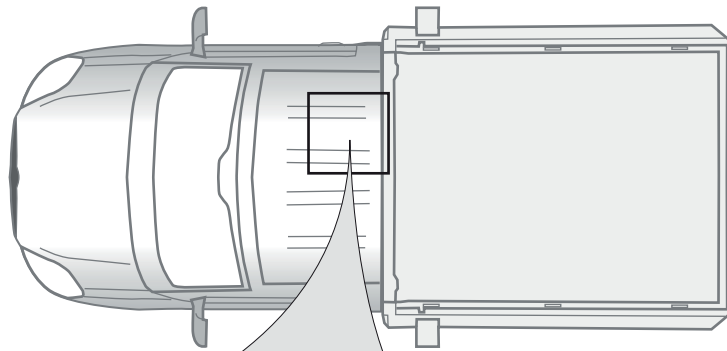

NL

Productoverzicht
Elektro-inbouwset voor aanhangerkoppeling / 7-polig / 12 Volt / ISO 1724

a

b

c

4

	GB	D	E	F	I	P	NL	DK	N	S	FIN	CZ	H	PL
BK	Black	Schwarz	Negro	Noir	Nero	Preto	Zwart	Sort	Svart	Svart	Musta	Černá	Fekete	Czarny
RD	Red	Rot	Rojo	Rouge	Rosso	Vermelho	Rood	Rød	Rød	Röd	Punainen	Červená	Piros	Czerwony
GN	Green	Grün	Verde	Vert	Verde	Verde	Groen	Grøn	Grønt	Grön	Vihreä	Zelená	Zöld	Zielony
OR	Orange	Orange	Naranja	Orange	Arancione	Laranja	Oranje	Orange	Orange	Orange	Oranssi	Oranzová	Narancs	Pomarańczowy
VT	Violet	Violett	Violeta	Violet	Viola	Violeta	Violet	Violet	Fiolett	Violett	Violetti	Fialová	Ibolya	Fioletowy
PK	Pink	Pink	Pink	Rose	Rosa	Cor-de-Rosa	Paars	Pink	Pink	Rosa	Pinkki	Růžová	Rózsaszín	Różowy
BL	Blue	Blau	Azul	Bleu	Blu	Azul	Blauw	Blå	Blått	Blå	Sininen	Modrá	Kék	Niebieski
YL	Yellow	Gelb	Amarillo	Jaune	Giallo	Amarelo	Geel	Gul	Gult	Gul	Keltainen	Zlutá	Sárga	Żółty
WT	White	Weiss	Blanco	Blanc	Bianco	Branco	Wit	Hvid	Hvitt	Vt	Valkoinen	Bílá	Fehér	Biały
BR	Brown	Braun	Marrón	Brun	Marrone	Marrom	Bruin	Brun	Brunt	Brun	Ruskea	Hnědá	Barna	Brazowy
GY	Grey	Grau	Gris	Gris	Grigio	Cinzeno	Grijs	Grå	Grått	Grå	Harmaa	Sedá	Szürke	Szary