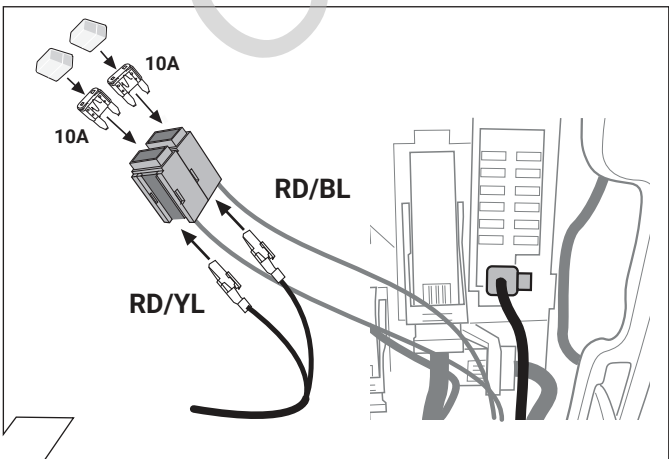

F

Aperçu des produits
Faisceau pour attelage / 7 broches / 12 Volt / ISO 1724

I

Cerrellata dei prodotti
Cablaggio elettrico per ganci di traino / 7 poli / 12 Volt / ISO 1724

E

Descrpción del producto
Kits eléctricos para enganches de remolques / 7 pins / 12 Volt / ISO 1724

NL

Productoverzicht
Elektro-inbouwset voor aanhangerkoppeling / 7-polig / 12 Volt / ISO 1724

a

b

c

4

	GB	D	E	F	I	P	NL	DK	N	S	FIN	CZ	H	PL
BK	Black	Schwarz	Negro	Noir	Nero	Preto	Zwart	Sort	Svart	Svart	Musta	Černá	Fekete	Czarny
RD	Red	Rot	Rojo	Rouge	Rosso	Vermelho	Rood	Rød	Rød	Röd	Punainen	Červená	Piros	Czerwony
GN	Green	Grün	Verde	Vert	Verde	Verde	Groen	Grøn	Grønt	Grön	Vihreä	Zelená	Zöld	Zielony
OR	Orange	Orange	Naranja	Orange	Arancione	Laranja	Oranje	Orange	Orange	Orange	Oranssi	Oranzová	Narancs	Pomarańczowy
VT	Violet	Violett	Violeta	Violet	Viola	Violeta	Violet	Violet	Fiolett	Violett	Violetti	Fialová	Ibolya	Fioletowy
PK	Pink	Pink	Pink	Rose	Rosa	Cor-de-Rosa	Paars	Pink	Pink	Rosa	Pinkki	Růžová	Rózsaszín	Różowy
BL	Blue	Blau	Azul	Bleu	Blu	Azul	Blauw	Blå	Blått	Blå	Sininen	Modrá	Kék	Niebieski
YL	Yellow	Gelb	Amarillo	Jaune	Giallo	Amarelo	Geel	Gul	Gult	Gul	Keltainen	Zlutá	Sárga	Żółty
WT	White	Weiss	Blanco	Blanc	Bianco	Branco	Wit	Hvid	Hvitt	Vt	Valkoinen	Bílá	Fehér	Biały
BR	Brown	Braun	Marrón	Brun	Marrone	Marrom	Bruin	Brun	Brunt	Brun	Ruskea	Hnědá	Barna	Brazowy
GY	Grey	Grau	Gris	Gris	Grigio	Cinzeno	Grijs	Grå	Grått	Grå	Harmaa	Sedá	Szürke	Szary

15

16

Important!
Please note picture 1!

22

23

OPTIONAL

**Trailer Simulator
for 7- and 13-pin
Sockets**

24