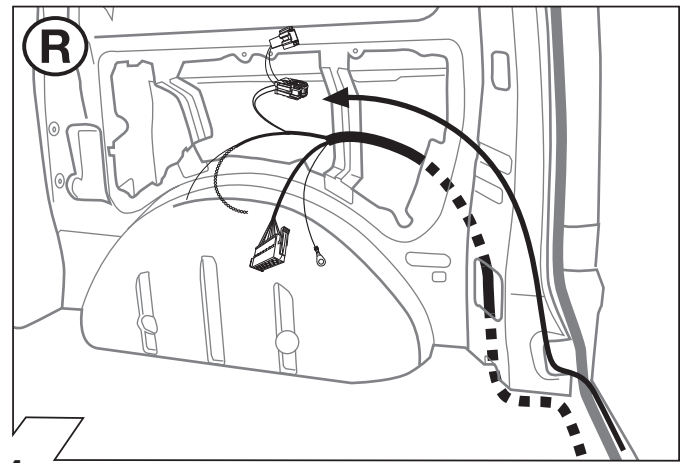

F

Aperçu des produits
Faisceau pour attelage / 7 broches / 12 Volt / ISO 1724

I

Cerrellata dei prodotti
Cablaggio elettrico per ganci di traino / 7 poli / 12 Volt / ISO 1724

E

Descrpción del producto
Kits eléctricos para enganches de remolques / 7 pins / 12 Volt / ISO 1724

NL

Productoverzicht
Elektro-inbouwset voor aanhangerkoppeling / 7-polig / 12 Volt / ISO 1724

3

4

5

ISO 1724	Belegung der Steckdose / Maximale Ausgangsleistung Socket configuration / Maximum power output Correspondance des contacts de la prise / Puissance de sortie maximale Abbinamento della presa / Uscita di alimentazione massima Indeling van de stekkerdoos / maximaal uitgangsvermogen			
	1/L	BK/WT	21W	
	2	WT	42W	
	3/31	BR		
	4/R	BK/GN	21W	
	5/58-R	GY/RD	52W	
	6/54	BK/RD	63W	
	7/58-L	GY/BK	52W	