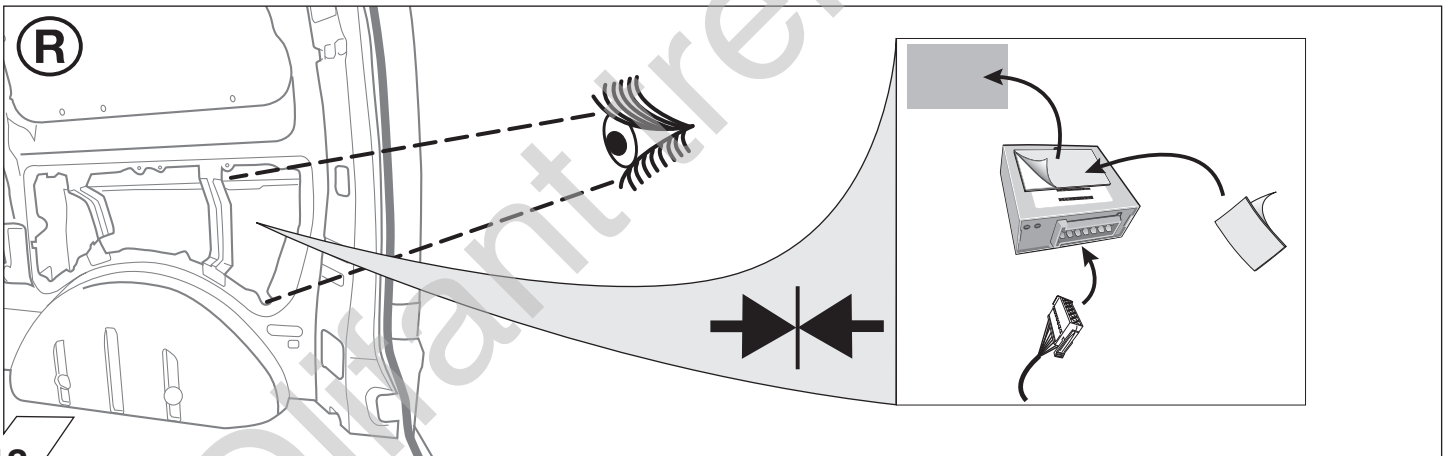

(GB)	(D)	(E)	(F)	(I)	(P)	(NL)	(DK)	(N)	(S)	(FIN)	(CZ)	(H)	(PL)	(GR)	(RUS)
BK	Black	Schwarz	Negro	Noir	Nero	Preto	Zwart	Sort	Svart	Svart	Musta	Černá	Fekete	Czarny	μαύρος	черный
RD	Red	Rot	Rojo	Rouge	Rosso	Vermelho	Rood	Rød	Rød	Röd	Punainen	Červená	Piros	Czerwony	κόκκινος	красный
GN	Green	Grün	Verde	Vert	Verde	Verde	Groen	Grøn	Grønt	Grön	Vihreä	Zelená	Zöld	Zielony	πράσινος	зеленый
OR	Orange	Orange	Naranja	Orange	Arancione	Laranja	Oranje	Orange	Orange	Orange	Oranssi	Oranzová	Narancs	Pomarańczowy	πορτοκαλί	оранжевый
VT	Violet	Violett	Violeta	Violet	Viola	Violeta	Violet	Violet	Fiolett	Violett	Violetti	Fialová	Ibolya	Fioletowy	βιολέτα	фиолетовый
PK	Pink	Pink	Pink	Rose	Rosa	Cor-de-Rosa	Paars	Pink	Pink	Rosa	Pinkki	Ruzžová	Rózsaszín	Różowy	μωβ	розовый
BL	Blue	Blau	Azul	Bleu	Blu	Azul	Blauw	Blå	Blått	Blå	Sininen	Modrá	Kék	Niebieski	μπλε	синий
YL	Yellow	Gelb	Amarillo	Jaune	Giallo	Amarelo	Geel	Gul	Gult	Gul	Keltainen	Zlutá	Sárga	Zółty	κίτρινος	желтый
WT	White	Weiss	Blanco	Blanc	Bianco	Branco	Wit	Hvid	Hvitt	Vit	Valkoinen	Bílá	Fehér	Biały	λευκός	белый
BR	Brown	Braun	Marrón	Brun	Marrone	Marrom	Bruin	Brun	Brunt	Brun	Ruskea	Hnědá	Barna	Brazowy	καφέ	коричневый
GY	Grey	Grau	Gris	Gris	Grigio	Cinzeno	Grijs	Grå	Grått	Grå	Harmaa	Sedá	Szürke	Szary	γκρι	серый

11

12

13

14