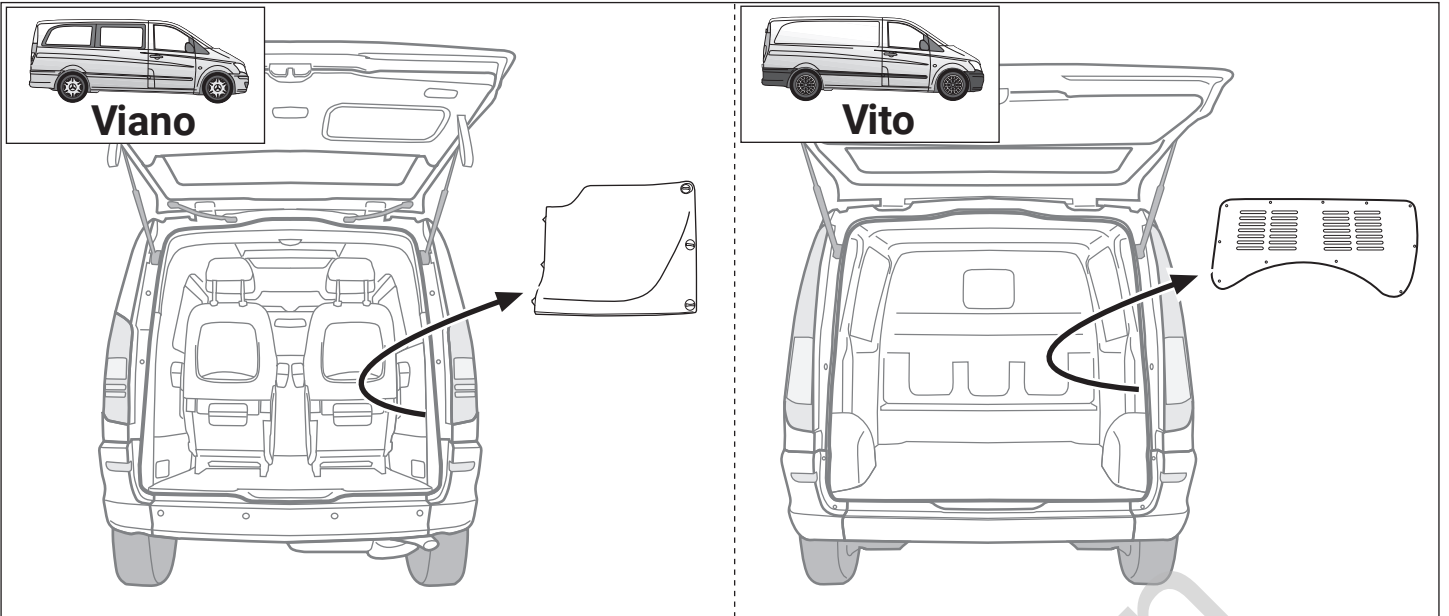

F

Aperçu des produits
Faisceau pour attelage / 7 broches / 12 Volt / ISO 1724

I

Cerrellata dei prodotti
Cablaggio elettrico per ganci di traino / 7 poli / 12 Volt / ISO 1724

E

Descrpción del producto
Kits eléctricos para enganches de remolques / 7 pins / 12 Volt / ISO 1724

NL

Productoverzicht
Elektro-inbouwset voor aanhangerkoppeling / 7-polig / 12 Volt / ISO 1724

3

4

5

ISO 1724	Belegung der Steckdose / Maximale Ausgangsleistung Socket configuration / Maximum power output Correspondance des contacts de la prise / Puissance de sortie maximale Abbinamento della presa / Uscita di alimentazione massima Indeling van de stekkerdoos / maximaal uitgangsvermogen			
	1/L	BK/WT	21W	
	2	WT	42W	
	3/31	BR		
	4/R	BK/GN	21W	
	5/58-R	GY/RD	52W	
	6/54	BK/RD	63W	
	7/58-L	GY/BK	52W	