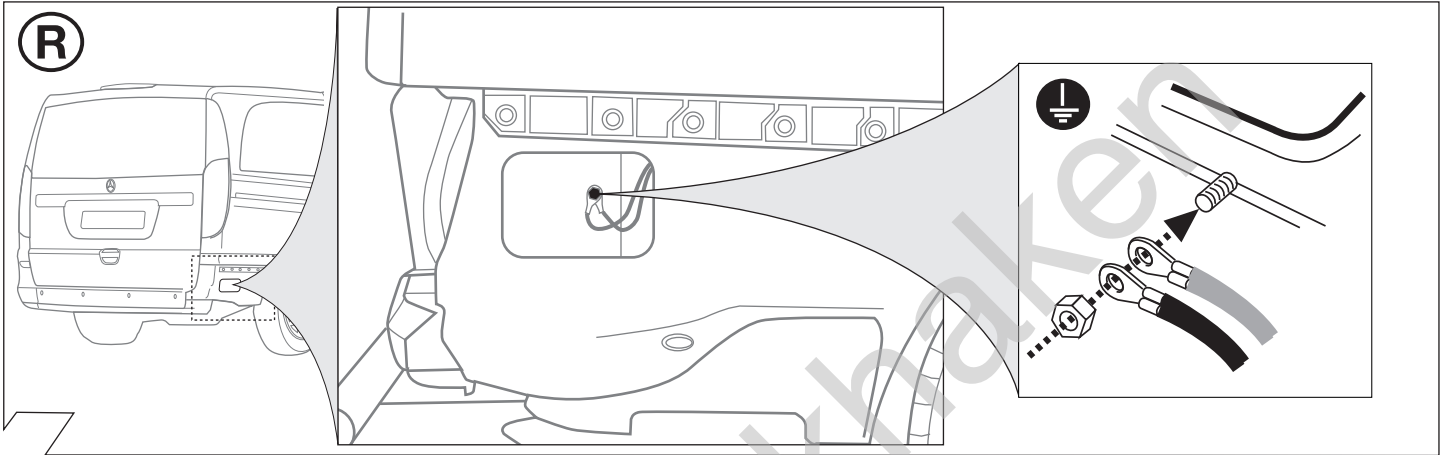

(GB)	(D)	(E)	(F)	(I)	(P)	(NL)	(DK)	(N)	(S)	(FIN)	(CZ)	(H)	(PL)	(GR)	(RUS)
BK	Black	Schwarz	Negro	Noir	Nero	Preto	Zwart	Sort	Svart	Svart	Musta	Černá	Fekete	Czarny	μαύρος	черный
RD	Red	Rot	Rojo	Rouge	Rosso	Vermelho	Rood	Rød	Rød	Röd	Punainen	Červená	Piros	Czerwony	κόκκινος	красный
GN	Green	Grün	Verde	Vert	Verde	Verde	Groen	Grøn	Grønt	Grön	Vihreä	Zelená	Zöld	Zielony	πράσινος	зеленый
OR	Orange	Orange	Naranja	Orange	Arancione	Laranja	Oranje	Orange	Orange	Orange	Oranssi	Oranzová	Narancs	Pomarańczowy	πορτοκαλί	оранжевый
VT	Violet	Violett	Violeta	Violet	Viola	Violeta	Violet	Violet	Fiolett	Violett	Violetti	Fialová	Ibolya	Fioletowy	βιολέτα	фиолетовый
PK	Pink	Pink	Pink	Rose	Rosa	Cor-de-Rosa	Paars	Pink	Pink	Rosa	Pinkki	Ruzžová	Rózsaszín	Różowy	μωβ	розовый
BL	Blue	Blau	Azul	Bleu	Blu	Azul	Blauw	Blå	Blått	Blå	Sininen	Modrá	Kék	Niebieski	μπλε	синий
YL	Yellow	Gelb	Amarillo	Jaune	Giallo	Amarelo	Geel	Gul	Gult	Gul	Keltainen	Zlutá	Sárga	Zółty	κίτρινος	желтый
WT	White	Weiss	Blanco	Blanc	Bianco	Branco	Wit	Hvid	Hvitt	Vit	Valkoinen	Bílá	Fehér	Biały	λευκός	белый
BR	Brown	Braun	Marrón	Brun	Marrone	Marrom	Bruin	Brun	Brunt	Brun	Ruskea	Hnědá	Barna	Brazowy	καφέ	коричневый
GY	Grey	Grau	Gris	Gris	Grigio	Cinzeno	Grijs	Grå	Grått	Grå	Harmaa	Sedá	Szürke	Szary	γκρι	серый

11

12