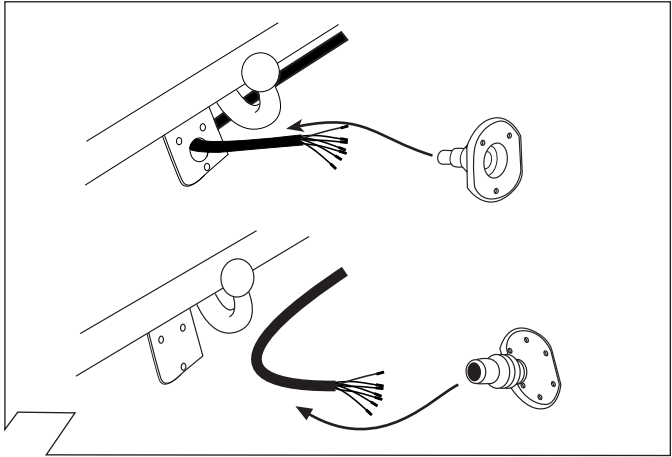

F

Aperçu des produits
Faisceau pour attelage / 7 broches / 12 Volt / ISO 1724

I

Cerrellata dei prodotti
Cablaggio elettrico per ganci di traino / 7 poli / 12 Volt / ISO 1724

E

Descrpción del producto
Kits eléctricos para enganches de remolques / 7 pins / 12 Volt / ISO 1724

NL

Productoverzicht
Elektro-inbouwset voor aanhangerkoppeling / 7-polig / 12 Volt / ISO 1724

3

4

5

ISO 1724	Belegung der Steckdose / Maximale Ausgangsleistung Socket configuration / Maximum power output Correspondance des contacts de la prise / Puissance de sortie maximale Abbinamento della presa / Uscita di alimentazione massima Indeling van de stekkerdoos / maximaal uitgangsvermogen			
	1/L	BK/WT	21W	
	2	WT	42W	
	3/31	BR		
	4/R	BK/GN	21W	
	5/58-R	GY/RD	52W	
	6/54	BK/RD	63W	
	7/58-L	GY/BK	52W	