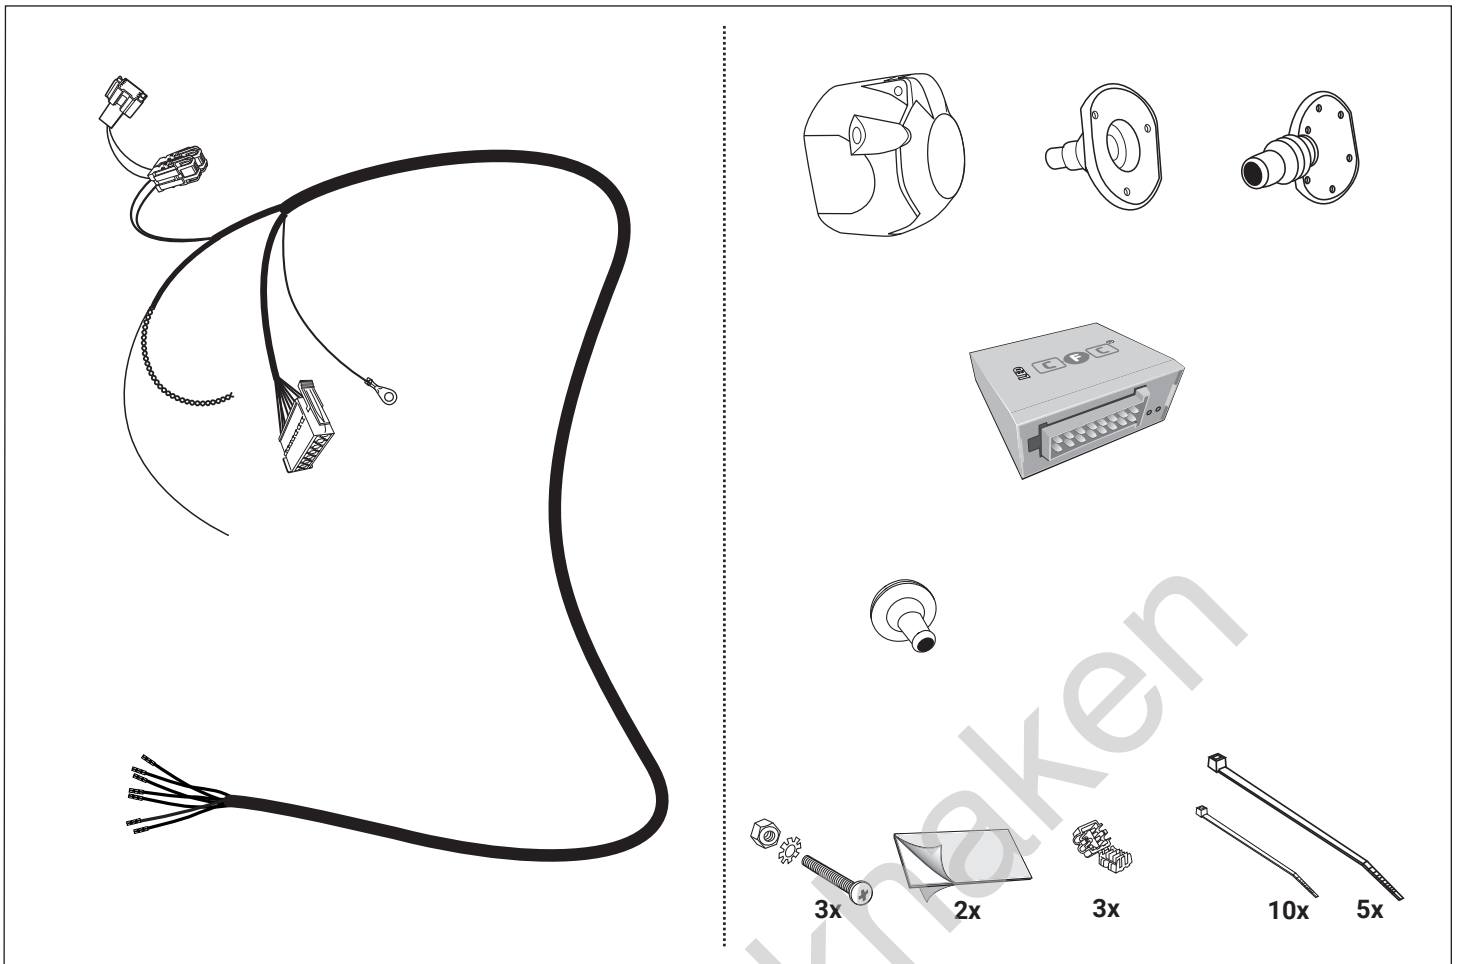

Viano W639

08/05 → 04/14

Vito W639

08/05 → 10/14

D

Produktübersicht
Elektro-Einbausatz für Anhängerkupplung / 7-polig / 12 Volt / ISO 1724

GB

Product overview
Electric wiring kit for towbars / 7-pin / 12 Volt / ISO 1724

F

Aperçu des produits
Faisceau pour attelage / 7 broches / 12 Volt / ISO 1724

I

Cerrellata dei prodotti
Cablaggio elettrico per ganci di traino / 7 poli / 12 Volt / ISO 1724

E

Descrpción del producto
Kits eléctricos para enganches de remolques / 7 pins / 12 Volt / ISO 1724

NL

Productoverzicht
Elektro-inbouwset voor aanhangerkoppeling / 7-polig / 12 Volt / ISO 1724

3

4

5

ISO 1724	Belegung der Steckdose / Maximale Ausgangsleistung Socket configuration / Maximum power output Correspondance des contacts de la prise / Puissance de sortie maximale Abbinamento della presa / Uscita di alimentazione massima Indeling van de stekkerdoos / maximaal uitgangsvermogen			
	1/L	BK/WT	21W	
	2	WT	42W	
	3/31	BR		
	4/R	BK/GN	21W	
	5/58-R	GY/RD	52W	
	6/54	BK/RD	63W	
	7/58-L	GY/BK	52W	