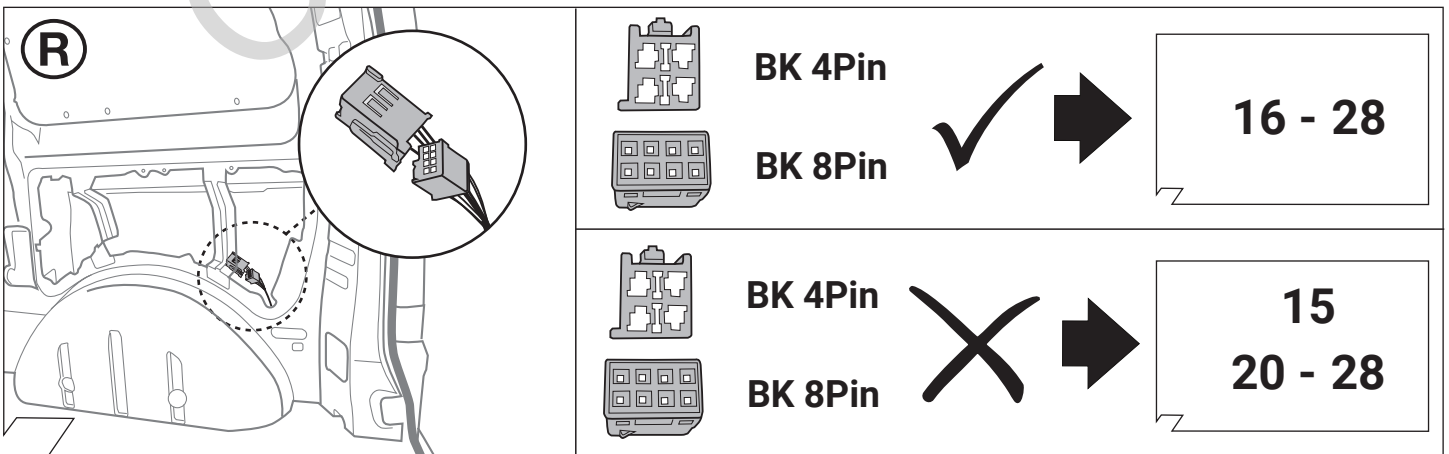

(GB)	(D)	(E)	(F)	(I)	(P)	(NL)	(DK)	(N)	(S)	(FIN)	(CZ)	(H)	(PL)	(GR)	(RUS)
BK	Black	Schwarz	Negro	Noir	Nero	Preto	Zwart	Sort	Svart	Svart	Musta	Černá	Fekete	Czarny	μαύρος	черный
RD	Red	Rot	Rojo	Rouge	Rosso	Vermelho	Rood	Rød	Rød	Röd	Punainen	Červená	Piros	Czerwony	κόκκινος	красный
GN	Green	Grün	Verde	Vert	Verde	Verde	Groen	Grøn	Grønt	Grön	Vihreä	Zelená	Zöld	Zielony	πράσινος	зеленый
OR	Orange	Orange	Naranja	Orange	Arancione	Laranja	Oranje	Orange	Orange	Orange	Oranssi	Oranzová	Narancs	Pomarańczowy	πορτοκαλί	оранжевый
VT	Violet	Violett	Violeta	Violet	Viola	Violeta	Violet	Violet	Fiolett	Violett	Violetti	Fialová	Ibolya	Fioletowy	βιολέτα	фиолетовый
PK	Pink	Pink	Pink	Rose	Rosa	Cor-de-Rosa	Paars	Pink	Pink	Rosa	Pinkki	Ruzžová	Rózsaszín	Różowy	μωβ	розовый
BL	Blue	Blau	Azul	Bleu	Blu	Azul	Blauw	Blå	Blått	Blå	Sininen	Modrá	Kék	Niebieski	μπλε	синий
YL	Yellow	Gelb	Amarillo	Jaune	Giallo	Amarelo	Geel	Gul	Gult	Gul	Keltainen	Zlutá	Sárga	Zółty	κίτρινος	желтый
WT	White	Weiss	Blanco	Blanc	Bianco	Branco	Wit	Hvid	Hvitt	Vit	Valkoinen	Bílá	Fehér	Biały	λευκός	белый
BR	Brown	Braun	Marrón	Brun	Marrone	Marrom	Bruin	Brun	Brunt	Brun	Ruskea	Hnědá	Barna	Brazowy	καφέ	коричневый
GY	Grey	Grau	Gris	Gris	Grigio	Cinzeno	Grijs	Grå	Grått	Grå	Harmaa	Sedá	Szürke	Szary	γκρι	серый

11

12

13

14