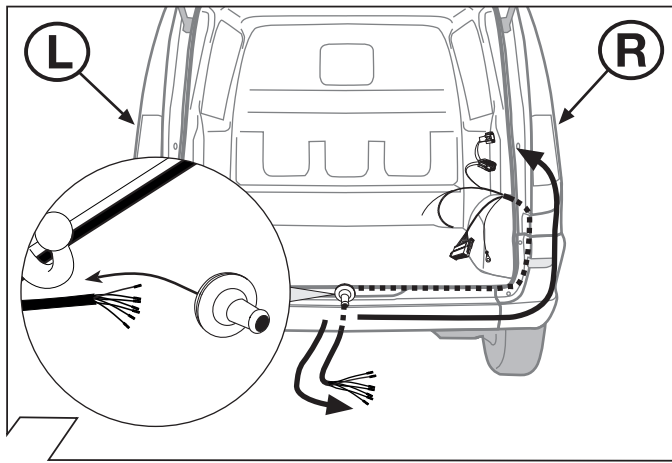

F

Aperçu des produits
Faisceau pour attelage / 7 broches / 12 Volt / ISO 1724

I

Cerrellata dei prodotti
Cablaggio elettrico per ganci di traino / 7 poli / 12 Volt / ISO 1724

E

Descrpción del producto
Kits eléctricos para enganches de remolques / 7 pins / 12 Volt / ISO 1724

NL

Productoverzicht
Elektro-inbouwset voor aanhangerkoppeling / 7-polig / 12 Volt / ISO 1724

3

4

5

ISO 1724	Belegung der Steckdose / Maximale Ausgangsleistung Socket configuration / Maximum power output Correspondance des contacts de la prise / Puissance de sortie maximale Abbinamento della presa / Uscita di alimentazione massima Indeling van de stekkerdoos / maximaal uitgangsvermogen			
	1/L	BK/WT	21W	
	2	WT	42W	
	3/31	BR		
	4/R	BK/GN	21W	
	5/58-R	GY/RD	52W	
	6/54	BK/RD	63W	
	7/58-L	GY/BK	52W	