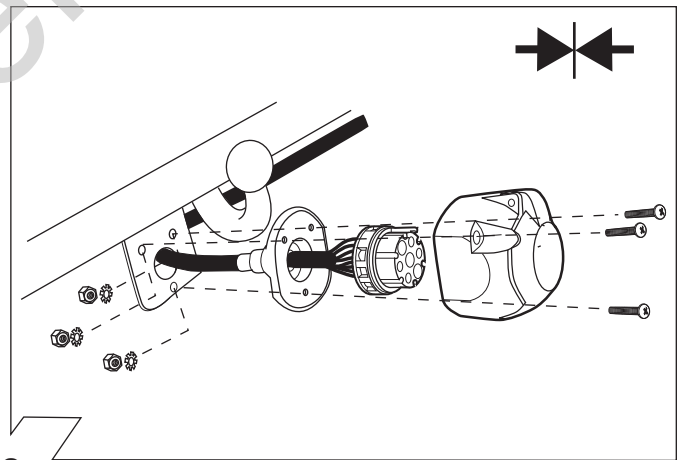

3

4

5

ISO 1724	Belegung der Steckdose / Maximale Ausgangsleistung Socket configuration / Maximum power output Correspondance des contacts de la prise / Puissance de sortie maximale Abbinamento della presa / Uscita di alimentazione massima Indeling van de stekkerdoos / maximaal uitgangsvermogen			
	1/L	BK/WT	21W	
	2	WT	42W	
	3/31	BR		
	4/R	BK/GN	21W	
	5/58-R	GY/RD	52W	
	6/54	BK/RD	63W	
	7/58-L	GY/BK	52W	

6

7

8

9

10