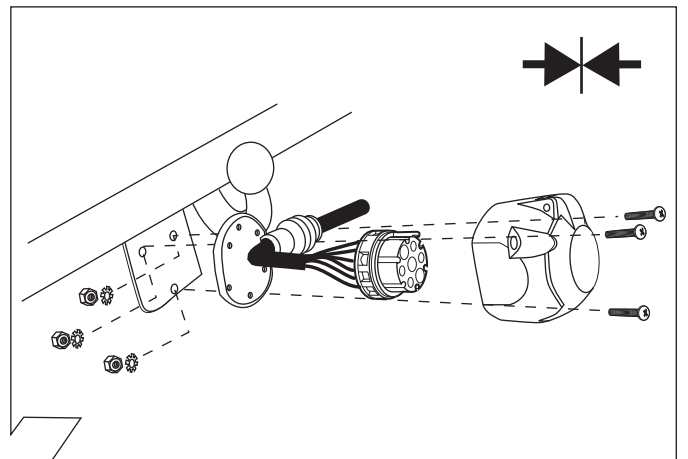

3

4

5

ISO 1724	Belegung der Steckdose / Maximale Ausgangsleistung Socket configuration / Maximum power output Correspondance des contacts de la prise / Puissance de sortie maximale Abbinamento della presa / Uscita di alimentazione massima Indeling van de stekkerdoos / maximaal uitgangsvermogen			
	1/L	BK/WT	21W	
	2	WT	42W	
	3/31	BR		
	4/R	BK/GN	21W	
	5/58-R	GY/RD	52W	
	6/54	BK/RD	63W	
	7/58-L	GY/BK	52W	

6

7

8

9

10