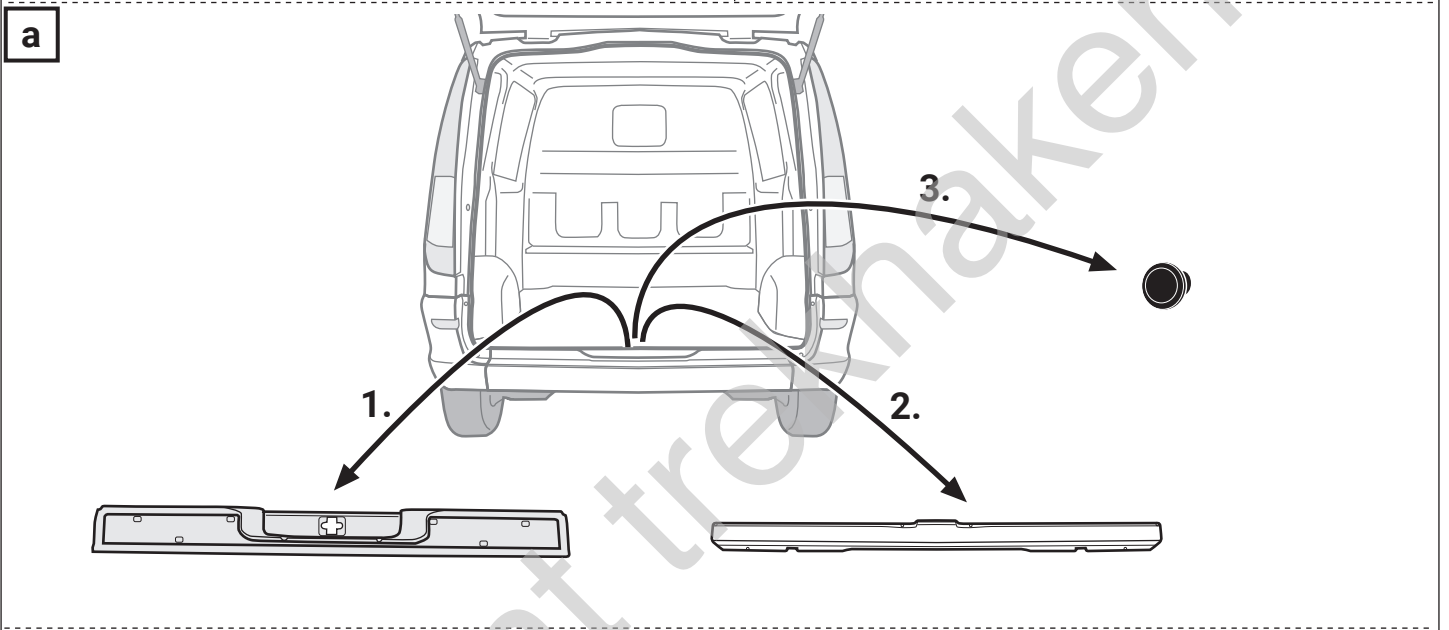

F

Aperçu des produits
Faisceau pour attelage / 7 broches / 12 Volt / ISO 1724

I

Cerrellata dei prodotti
Cablaggio elettrico per ganci di traino / 7 poli / 12 Volt / ISO 1724

E

Descrpción del producto
Kits eléctricos para enganches de remolques / 7 pins / 12 Volt / ISO 1724

NL

Productoverzicht
Elektro-inbouwset voor aanhangerkoppeling / 7-polig / 12 Volt / ISO 1724

3

4

5

ISO 1724	Belegung der Steckdose / Maximale Ausgangsleistung Socket configuration / Maximum power output Correspondance des contacts de la prise / Puissance de sortie maximale Abbinamento della presa / Uscita di alimentazione massima Indeling van de stekkerdoos / maximaal uitgangsvermogen			
	1/L	BK/WT	21W	
	2	WT	42W	
	3/31	BR		
	4/R	BK/GN	21W	
	5/58-R	GY/RD	52W	
	6/54	BK/RD	63W	
	7/58-L	GY/BK	52W	