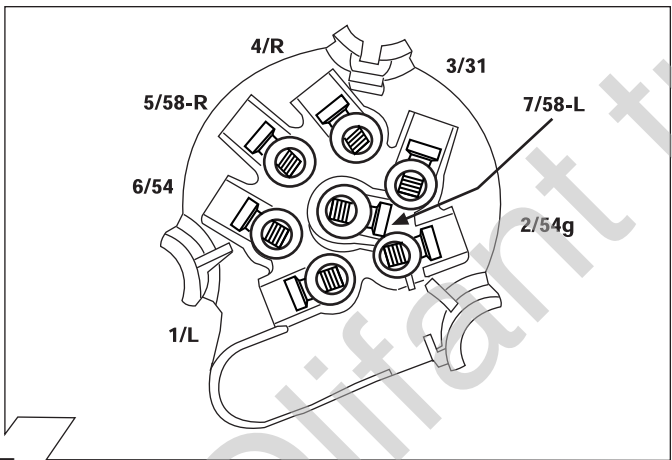

3

4

5

ISO 1724	Belegung der Steckdose / Maximale Ausgangsleistung Socket configuration / Maximum power output Correspondance des contacts de la prise / Puissance de sortie maximale Abbinamento della presa / Uscita di alimentazione massima Indeling van de stekkerdoos / maximaal uitgangsvermogen			
	1/L	BK/WT	21W	
	2	WT	42W	
	3/31	BR		
	4/R	BK/GN	21W	
	5/58-R	GY/RD	52W	
	6/54	BK/RD	63W	
	7/58-L	GY/BK	52W	

6

7

8

9

10