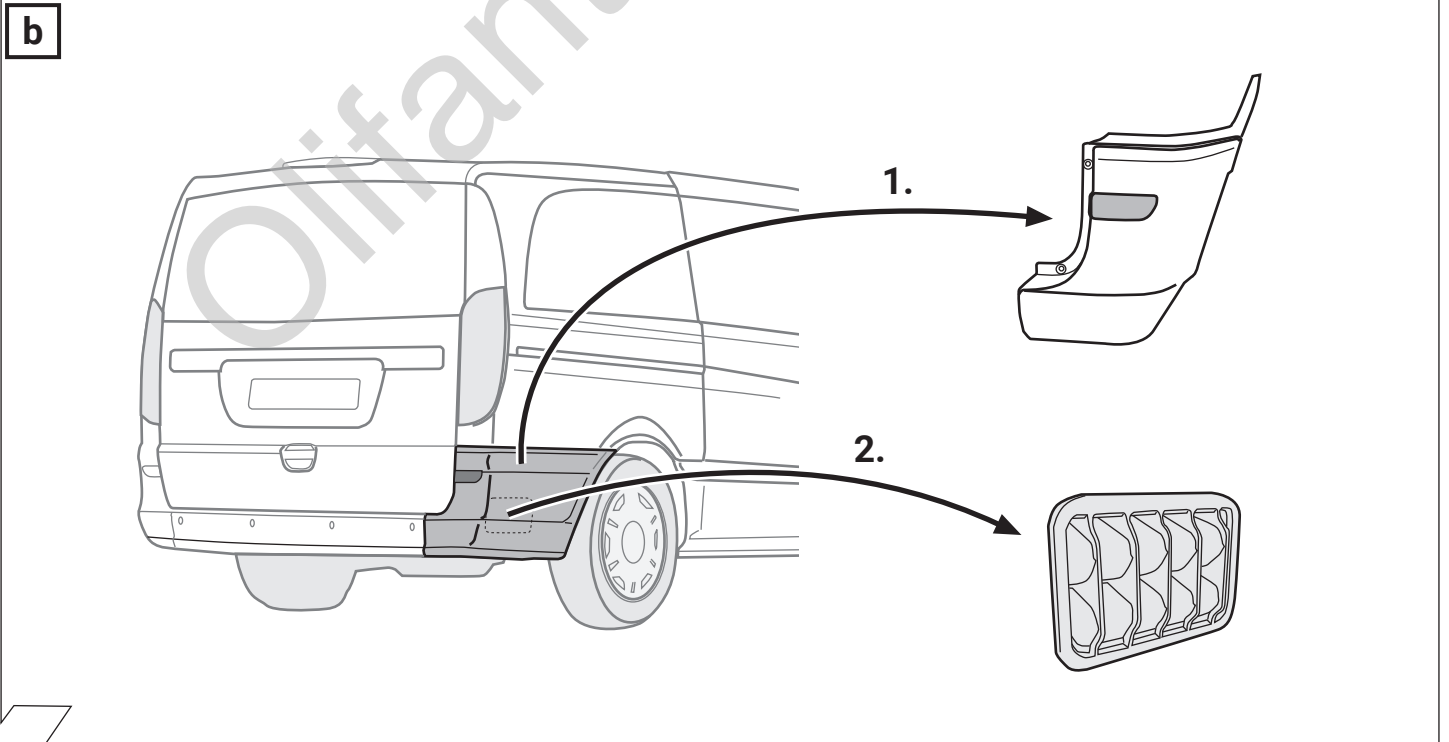

F

Aperçu des produits
Faisceau pour attelage / 7 broches / 12 Volt / ISO 1724

I

Cerrellata dei prodotti
Cablaggio elettrico per ganci di traino / 7 poli / 12 Volt / ISO 1724

E

Descrpción del producto
Kits eléctricos para enganches de remolques / 7 pins / 12 Volt / ISO 1724

NL

Productoverzicht
Elektro-inbouwset voor aanhangerkoppeling / 7-polig / 12 Volt / ISO 1724

3

4

5

ISO 1724	Belegung der Steckdose / Maximale Ausgangsleistung Socket configuration / Maximum power output Correspondance des contacts de la prise / Puissance de sortie maximale Abbinamento della presa / Uscita di alimentazione massima Indeling van de stekkerdoos / maximaal uitgangsvermogen			
	1/L	BK/WT	21W	
	2	WT	42W	
	3/31	BR		
	4/R	BK/GN	21W	
	5/58-R	GY/RD	52W	
	6/54	BK/RD	63W	
	7/58-L	GY/BK	52W	