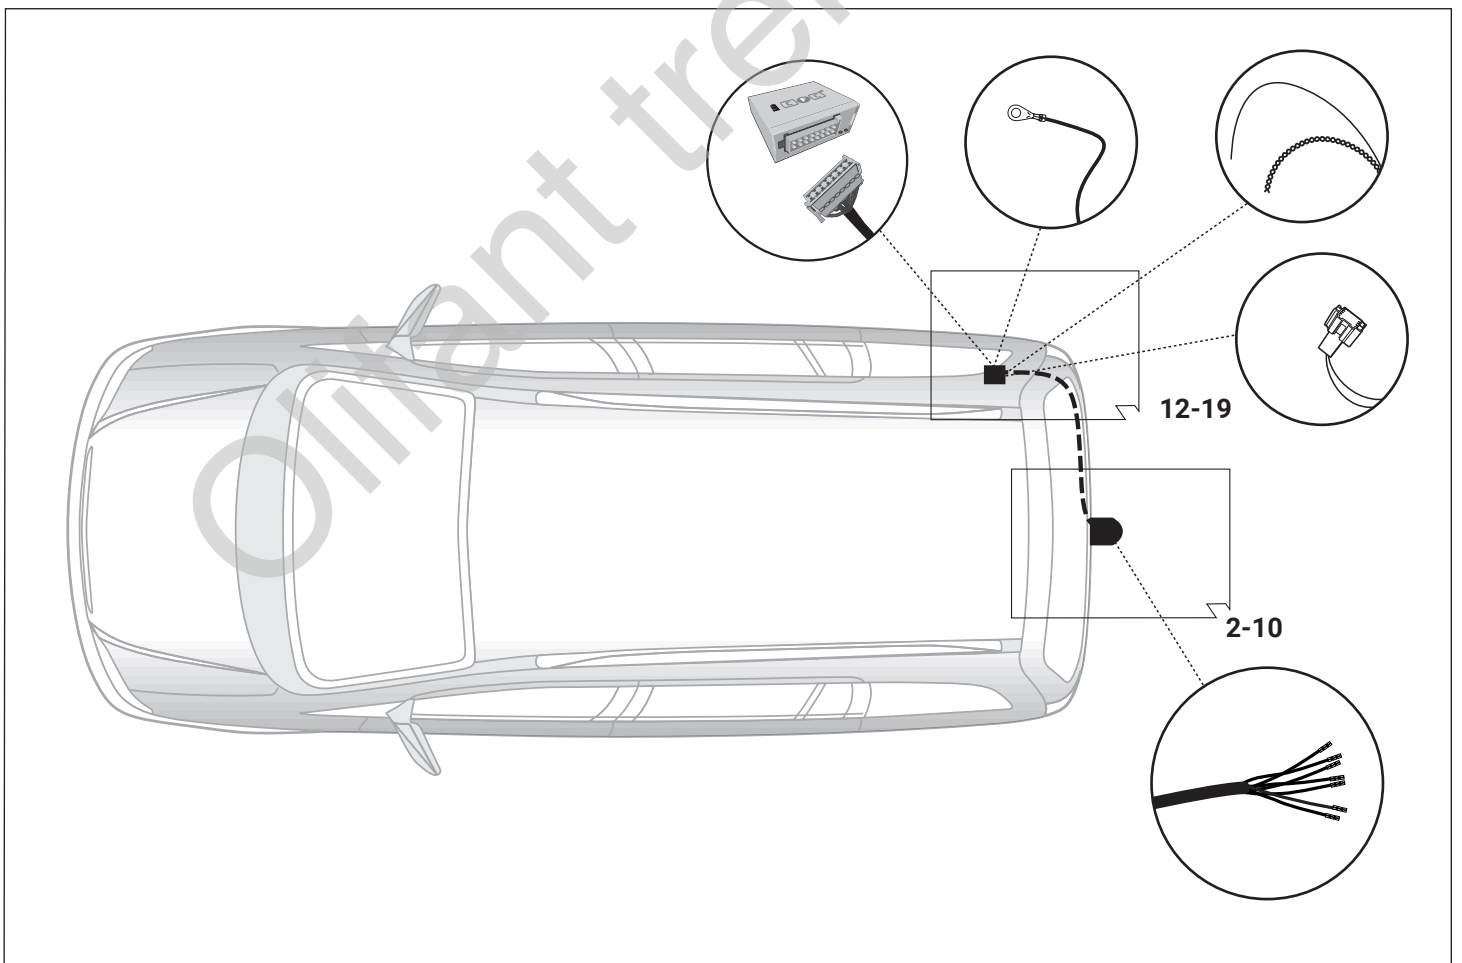

Viano W639

08/05 → 04/14

Vito W639

08/05 → 10/14

D

Produktübersicht
Elektro-Einbausatz für Anhängerkupplung / 7-polig / 12 Volt / ISO 1724

GB

Product overview
Electric wiring kit for towbars / 7-pin / 12 Volt / ISO 1724

F

Aperçu des produits
Faisceau pour attelage / 7 broches / 12 Volt / ISO 1724

I

Cerrellata dei prodotti
Cablaggio elettrico per ganci di traino / 7 poli / 12 Volt / ISO 1724

E

Descrpción del producto
Kits eléctricos para enganches de remolques / 7 pins / 12 Volt / ISO 1724

NL

Productoverzicht
Elektro-inbouwset voor aanhangerkoppeling / 7-polig / 12 Volt / ISO 1724

3

4

5

ISO 1724	Belegung der Steckdose / Maximale Ausgangsleistung Socket configuration / Maximum power output Correspondance des contacts de la prise / Puissance de sortie maximale Abbinamento della presa / Uscita di alimentazione massima Indeling van de stekkerdoos / maximaal uitgangsvermogen			
	1/L	BK/WT	21W	
	2	WT	42W	
	3/31	BR		
	4/R	BK/GN	21W	
	5/58-R	GY/RD	52W	
	6/54	BK/RD	63W	
	7/58-L	GY/BK	52W	