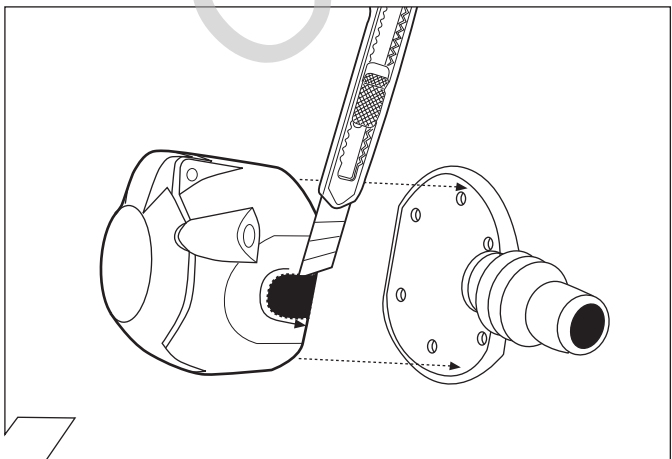

3

4

5

ISO 1724	Belegung der Steckdose / Maximale Ausgangsleistung Socket configuration / Maximum power output Correspondance des contacts de la prise / Puissance de sortie maximale Abbinamento della presa / Uscita di alimentazione massima Indeling van de stekkerdoos / maximaal uitgangsvermogen			
	1/L	BK/WT	21W	
	2	WT	42W	
	3/31	BR		
	4/R	BK/GN	21W	
	5/58-R	GY/RD	52W	
	6/54	BK/RD	63W	
	7/58-L	GY/BK	52W	

6

7

8

9

10