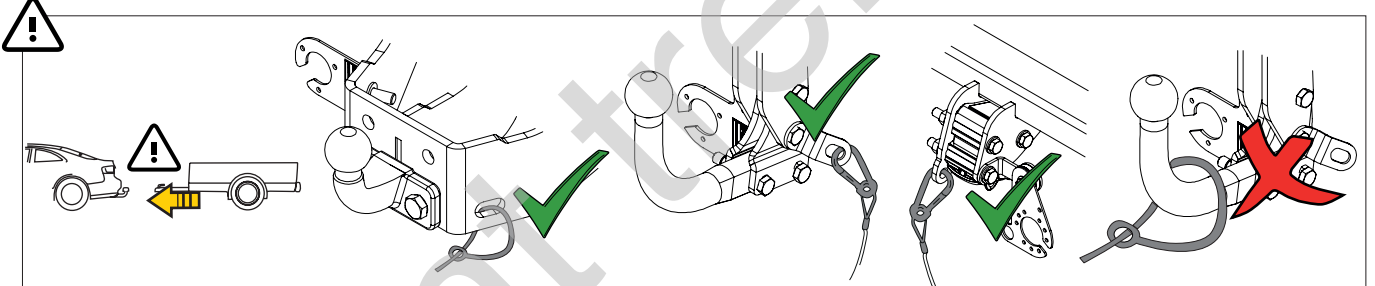

1		X1	GDW REF. 2794
2		X1	GDW REF. 2
3		X1	GDW REF. 3
4		X8	DIN933-M12 X 40
5		X6	DIN125A - 13 X 24 X 2.5
6		X8	GROWER VSK-M12
7		X6	DIIN 934-M12
8		X8	DIN 125A - 11 X 20 X 2
9		X8	GROWER VSK-M10
10		X8	DIN 934 - M10
11		X2	DIN 9021 - 13 X 37 X 3
-S		X1	GDW REF. 900.053
-V		X1	GDW REF. 908.096
		X4	725.49.001

-P		X1	GDW REF. P40
┆		X1	DIN985-M6
┆		X2	6,2 X 15,4 X 1,6 (NYLON)
┆		X1	GDW REF. 718.16.002
┆		X1	GDW REF. 718.16.003
┆		X1	GDW REF. 908.094
┆		X1	DIN933-M6 X 30
┆		X1	GDW REF. 908.096

Geleverd met - Livré avec - Delivered with Geliefert mit - Elementos adjuntos-Leveres med		X1	944.M000
		X2	GDW REF. 900.008
		X2	GDW REF. 900.011 Ø 21.3 X 11.7
		X4	DIN931-M12 X 70
		X4	DIN985-M12

OPTION T36		
	X1	KITT36-2794