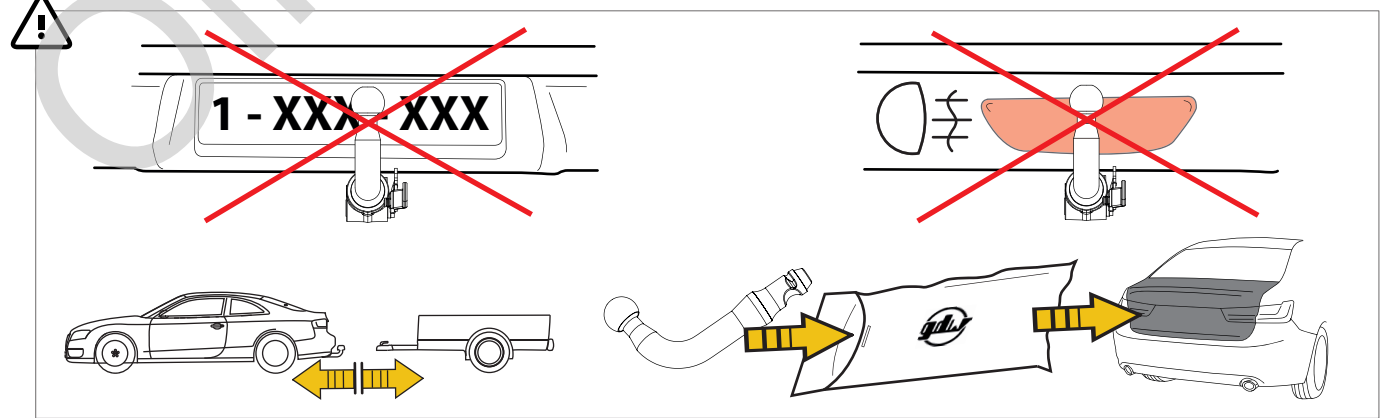

1		X1	GDW REF. 2794
2		X1	GDW REF. 2
3		X1	GDW REF. 3
4		X8	DIN933-M12 X 40
5		X6	DIN125A - 13 X 24 X 2.5
6		X8	GROWER VSK-M12
7		X6	DIIN 934-M12
8		X8	DIN 125A - 11 X 20 X 2
9		X8	GROWER VSK-M10
10		X8	DIN 934 - M10
11		X2	DIN 9021 - 13 X 37 X 3
-S		X1	GDW REF. 900.053
-V		X1	GDW REF. 908.096
		X4	725.49.001

-P		X1	GDW REF. P40
┆		X1	DIN985-M6
┆		X2	6,2 X 15,4 X 1,6 (NYLON)
┆		X1	GDW REF. 718.16.002
┆		X1	GDW REF. 718.16.003
┆		X1	GDW REF. 908.094
┆		X1	DIN933-M6 X 30
┆		X1	GDW REF. 908.096

Geleverd met - Livré avec - Delivered with Geliefert mit - Elementos adjuntos-Leveres med		X1	944.M000
		X2	GDW REF. 900.008
		X2	GDW REF. 900.011 Ø 21.3 X 11.7
		X4	DIN931-M12 X 70
		X4	DIN985-M12

OPTION T36		
	X1	KITT36-2794