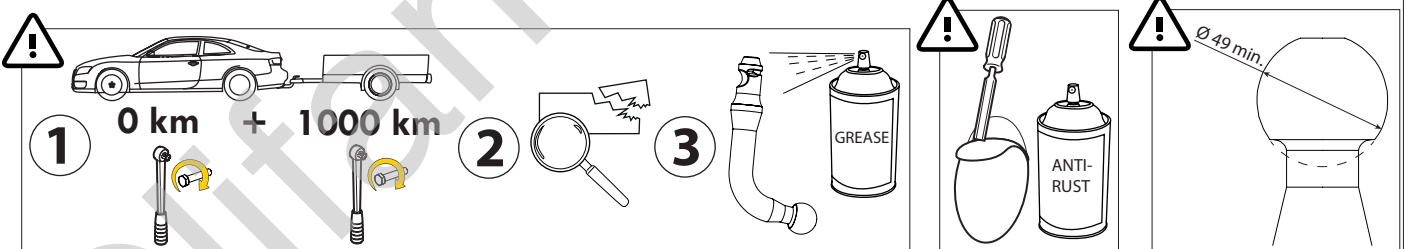

1		X1	GDW REF. 2794
2		X1	GDW REF. 2
3		X1	GDW REF. 3
4		X8	DIN933-M12 X 40
5		X6	DIN125A - 13 X 24 X 2.5
6		X8	GROWER VSK-M12
7		X6	DIIN 934-M12
8		X8	DIN 125A - 11 X 20 X 2
9		X8	GROWER VSK-M10
10		X8	DIN 934 - M10
11		X2	DIN 9021 - 13 X 37 X 3
-S		X1	GDW REF. 900.053
-V		X1	GDW REF. 908.096
		X4	725.49.001

-P		X1	GDW REF. P40
┆		X1	DIN985-M6
┆		X2	6,2 X 15,4 X 1,6 (NYLON)
┆		X1	GDW REF. 718.16.002
┆		X1	GDW REF. 718.16.003
┆		X1	GDW REF. 908.094
┆		X1	DIN933-M6 X 30
┆		X1	GDW REF. 908.096

Geleverd met - Livré avec - Delivered with Geliefert mit - Elementos adjuntos-Leveres med		X1	944.M000
		X2	GDW REF. 900.008
		X2	GDW REF. 900.011 Ø 21.3 X 11.7
		X4	DIN931-M12 X 70
		X4	DIN985-M12

OPTION T36		
	X1	KITT36-2794