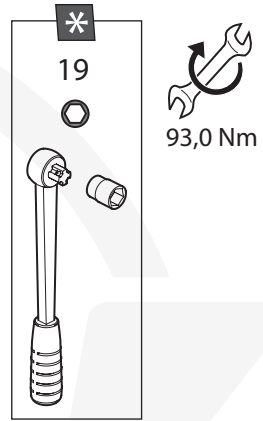

-P		X1	GDW REF. P40
┆		X1	DIN985-M6
┆		X2	6,2 X 15,4 X 1,6 (NYLON)
┆		X1	GDW REF. 718.16.002
┆		X1	GDW REF. 718.16.003
┆		X1	GDW REF. 908.094
┆		X1	DIN933-M6 X 30
┆		X1	GDW REF. 908.096

Geleverd met - Livré avec - Delivered with Geliefert mit - Elementos adjuntos-Leveres med		X1	944.M000
		X2	GDW REF. 900.008
		X2	GDW REF. 900.011 Ø 21.3 X 11.7
		X4	DIN931-M12 X 70
		X4	DIN985-M12

OPTION T36		
	X1	KITT36-2794

1

2

5

6

7

8

11

12

A		X1	GDW REF. 908.096
B		X1	DIN985-M6
C		X2	6,2 X 15,4 X 1,6 (NYLON)
D		X1	GDW REF. 718.16.002
E		X1	GDW REF. 718.16.003
F		X1	GDW REF. 908.094
G		X1	DIN933-M6 X 30

10

2,0 Nm

A		X2	GDW REF. 900.008
B		X2	GDW REF. 900.011 Ø 21,3 X 11,7
C		X2	DIN931-M12 X 70
D		X2	DIN985-M12
-S		X1	GDW REF. 900.053