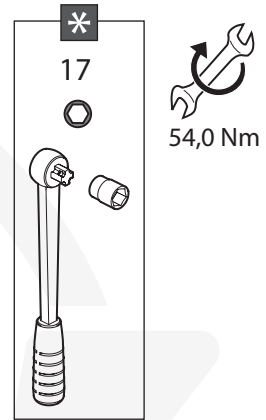

-P		X1	GDW REF. P40
┆		X1	DIN985-M6
┆		X2	6,2 X 15,4 X 1,6 (NYLON)
┆		X1	GDW REF. 718.16.002
┆		X1	GDW REF. 718.16.003
┆		X1	GDW REF. 908.094
┆		X1	DIN933-M6 X 30
┆		X1	GDW REF. 908.096

Geleverd met - Livré avec - Delivered with Geliefert mit - Elementos adjuntos-Leveres med		X1	944.M000
		X2	GDW REF. 900.008
		X2	GDW REF. 900.011 Ø 21.3 X 11.7
		X4	DIN931-M12 X 70
		X4	DIN985-M12

OPTION T36		
	X1	KITT36-2794

1

2

5

6

7

8

11

12

A		X1	GDW REF. 908.096
B		X1	DIN985-M6
C		X2	6,2 X 15,4 X 1,6 (NYLON)
D		X1	GDW REF. 718.16.002
E		X1	GDW REF. 718.16.003
F		X1	GDW REF. 908.094
G		X1	DIN933-M6 X 30

10

2,0 Nm

A		X2	GDW REF. 900.008
B		X2	GDW REF. 900.011 Ø 21,3 X 11,7
C		X2	DIN931-M12 X 70
D		X2	DIN985-M12
-S		X1	GDW REF. 900.053