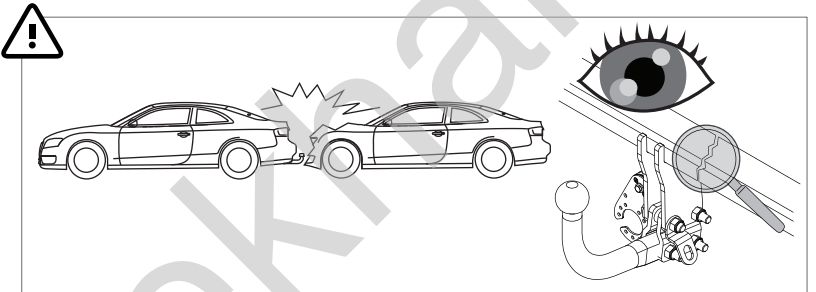

1		X1	GDW REF. 2794
2		X1	GDW REF. 2
3		X1	GDW REF. 3
4		X8	DIN933-M12 X 40
5		X6	DIN125A - 13 X 24 X 2.5
6		X8	GROWER VSK-M12
7		X6	DIIN 934-M12
8		X8	DIN 125A - 11 X 20 X 2
9		X8	GROWER VSK-M10
10		X8	DIN 934 - M10
11		X2	DIN 9021 - 13 X 37 X 3
-S		X1	GDW REF. 900.053
-V		X1	GDW REF. 908.096
		X4	725.49.001

-P		X1	GDW REF. P40
┆		X1	DIN985-M6
┆		X2	6,2 X 15,4 X 1,6 (NYLON)
┆		X1	GDW REF. 718.16.002
┆		X1	GDW REF. 718.16.003
┆		X1	GDW REF. 908.094
┆		X1	DIN933-M6 X 30
┆		X1	GDW REF. 908.096

Geleverd met - Livré avec - Delivered with Geliefert mit - Elementos adjuntos-Leveres med		X1	944.M000
		X2	GDW REF. 900.008
		X2	GDW REF. 900.011 Ø 21.3 X 11.7
		X4	DIN931-M12 X 70
		X4	DIN985-M12

OPTION T36		
	X1	KITT36-2794