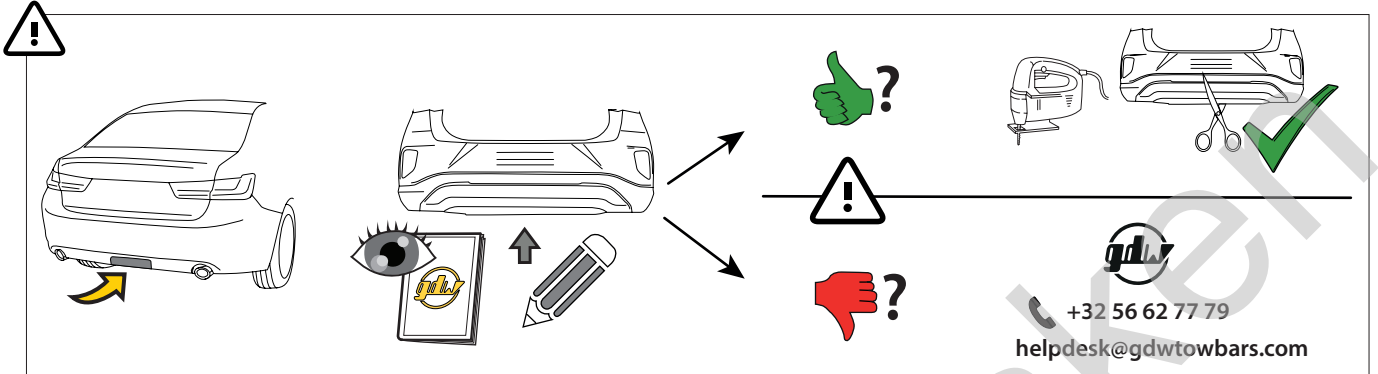

1		X1	GDW REF. 2794
2		X1	GDW REF. 2
3		X1	GDW REF. 3
4		X8	DIN933-M12 X 40
5		X6	DIN125A - 13 X 24 X 2.5
6		X8	GROWER VSK-M12
7		X6	DIIN 934-M12
8		X8	DIN 125A - 11 X 20 X 2
9		X8	GROWER VSK-M10
10		X8	DIN 934 - M10
11		X2	DIN 9021 - 13 X 37 X 3
-S		X1	GDW REF. 900.053
-V		X1	GDW REF. 908.096
		X4	725.49.001

-P		X1	GDW REF. P40
┆		X1	DIN985-M6
┆		X2	6,2 X 15,4 X 1,6 (NYLON)
┆		X1	GDW REF. 718.16.002
┆		X1	GDW REF. 718.16.003
┆		X1	GDW REF. 908.094
┆		X1	DIN933-M6 X 30
┆		X1	GDW REF. 908.096

Geleverd met - Livré avec - Delivered with Geliefert mit - Elementos adjuntos-Leveres med		X1	944.M000
		X2	GDW REF. 900.008
		X2	GDW REF. 900.011 Ø 21.3 X 11.7
		X4	DIN931-M12 X 70
		X4	DIN985-M12

OPTION T36		
	X1	KITT36-2794