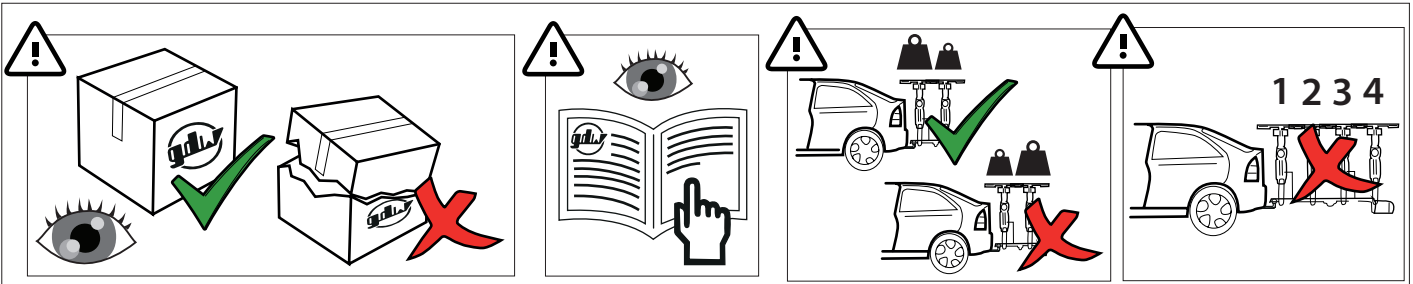

1		X1	GDW REF. 2794
2		X1	GDW REF. 2
3		X1	GDW REF. 3
4		X8	DIN933-M12 X 40
5		X6	DIN125A - 13 X 24 X 2.5
6		X8	GROWER VSK-M12
7		X6	DIIN 934-M12
8		X8	DIN 125A - 11 X 20 X 2
9		X8	GROWER VSK-M10
10		X8	DIN 934 - M10
11		X2	DIN 9021 - 13 X 37 X 3
-S		X1	GDW REF. 900.053
-V		X1	GDW REF. 908.096
		X4	725.49.001

-P		X1	GDW REF. P40
┆		X1	DIN985-M6
┆		X2	6,2 X 15,4 X 1,6 (NYLON)
┆		X1	GDW REF. 718.16.002
┆		X1	GDW REF. 718.16.003
┆		X1	GDW REF. 908.094
┆		X1	DIN933-M6 X 30
┆		X1	GDW REF. 908.096

Geleverd met - Livré avec - Delivered with Geliefert mit - Elementos adjuntos-Leveres med		X1	944.M000
		X2	GDW REF. 900.008
		X2	GDW REF. 900.011 Ø 21.3 X 11.7
		X4	DIN931-M12 X 70
		X4	DIN985-M12

OPTION T36		
	X1	KITT36-2794