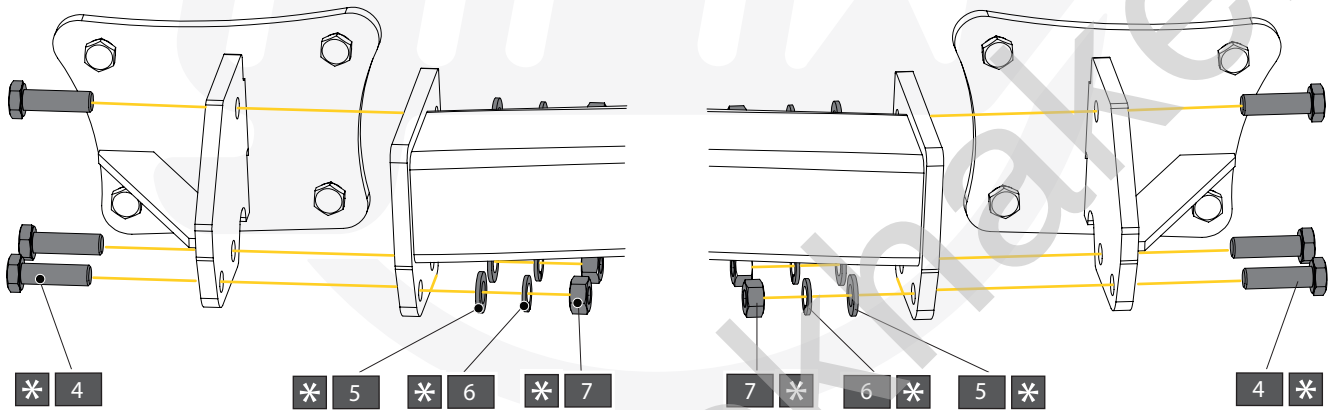

-P		X1	GDW REF. P40
┆		X1	DIN985-M6
┆		X2	6,2 X 15,4 X 1,6 (NYLON)
┆		X1	GDW REF. 718.16.002
┆		X1	GDW REF. 718.16.003
┆		X1	GDW REF. 908.094
┆		X1	DIN933-M6 X 30
┆		X1	GDW REF. 908.096

Geleverd met - Livré avec - Delivered with Geliefert mit - Elementos adjuntos-Leveres med		X1	944.M000
		X2	GDW REF. 900.008
		X2	GDW REF. 900.011 Ø 21.3 X 11.7
		X4	DIN931-M12 X 70
		X4	DIN985-M12

12

A		X1	GDW REF. 908.096
B		X1	DIN985-M6
C		X2	6,2 X 15,4 X 1,6 (NYLON)
D		X1	GDW REF. 718.16.002
E		X1	GDW REF. 718.16.003
F		X1	GDW REF. 908.094
G		X1	DIN933-M6 X 30

10

2,0 Nm

A		X2	GDW REF. 900.008
B		X2	GDW REF. 900.011 Ø 21,3 X 11,7
C		X2	DIN931-M12 X 70
D		X2	DIN985-M12
-S		X1	GDW REF. 900.053