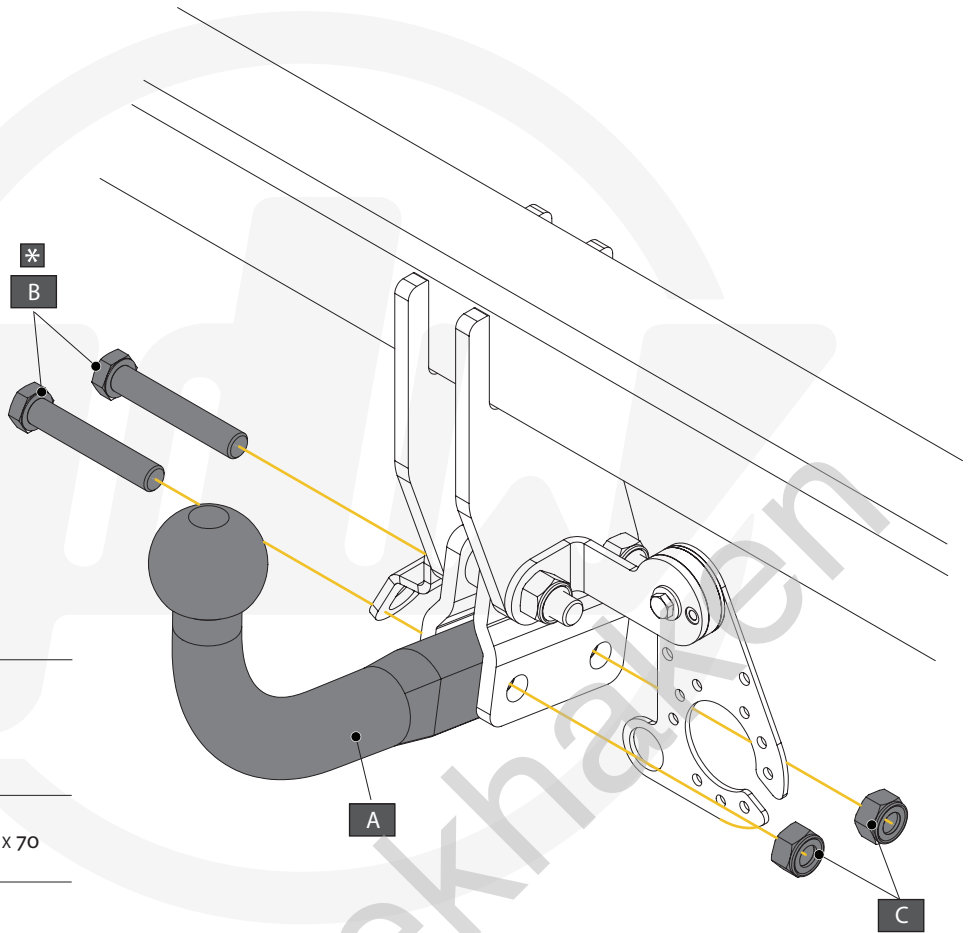

-P		X1	GDW REF. P47
↳		X1	DIN985-M6
↳		X2	6,2 X 15,4 X 1,6 (NYLON)
↳		X1	GDW REF. 718.16.002
↳		X1	GDW REF. 718.16.003
↳		X1	GDW REF. 908.094
↳		X1	DIN933-M6 X 30
↳		X1	GDW REF. 908.102

Geleverd met - Livré avec - Delivered with Geleiefert mit - Elementos adjuntos-Leveres med		X1	944-J000
		X2	GDW REF. 900.008
		X2	GDW REF. 900.011 Ø 21.3 X 11.7
		X4	DIN931-M12 X 70
		X4	DIN985-M12

OPTION T36		
	X1	KITT36-2767

1

2

A		X1 GDW REF. 908.102
B		X1 DIN985-M6
C		X2 Ø15,4 X 6,2 X 1,6 (NYLON)
D		X1 GDW REF. 718.16.002
E		X1 GDW REF. 718.16.003
F		X1 GDW REF. 908.094
G		X1 DIN933-M6 X 30

93,0 Nm

A		X2	GDW REF. 900.008
B		X2	GDW REF. 900.011 Ø 21.3 X 11.7
C		X2	DIN931-M12 X 70 -10.9
D		X2	DIN985-M12 KL10.9
-S		X1	GDW REF. 900.053

93,0 Nm

A		X1	944.J000
B		X2	DIN931-M12 X 70
C		X2	DIN985-M12

AFN Opties - Options - Options - Optionen - Opciones - Muligheder