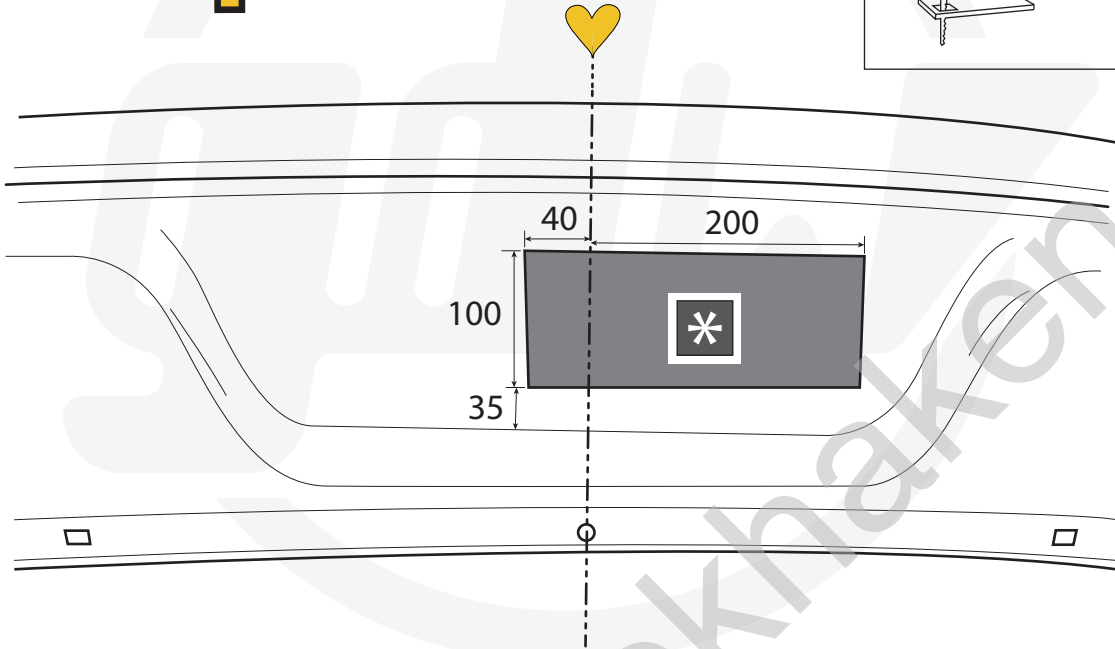

-P		X1	GDW REF. P47
↳		X1	DIN985-M6
↳		X2	6,2 X 15,4 X 1,6 (NYLON)
↳		X1	GDW REF. 718.16.002
↳		X1	GDW REF. 718.16.003
↳		X1	GDW REF. 908.094
↳		X1	DIN933-M6 X 30
↳		X1	GDW REF. 908.102

Geleverd met - Livré avec - Delivered with Geleiefert mit - Elementos adjuntos-Leveres med		X1	944-J000
		X2	GDW REF. 900.008
		X2	GDW REF. 900.011 Ø 21.3 X 11.7
		X4	DIN931-M12 X 70
		X4	DIN985-M12

OPTION T36		
	X1	KITT36-2767

1

2

A		X1 GDW REF. 908.102
B		X1 DIN985-M6
C		X2 Ø15,4 X 6,2 X 1,6 (NYLON)
D		X1 GDW REF. 718.16.002
E		X1 GDW REF. 718.16.003
F		X1 GDW REF. 908.094
G		X1 DIN933-M6 X 30

93,0 Nm

A		X2	GDW REF. 900.008
B		X2	GDW REF. 900.011 Ø 21.3 X 11.7
C		X2	DIN931-M12 X 70 -10.9
D		X2	DIN985-M12 KL10.9
-S		X1	GDW REF. 900.053

93,0 Nm

A		X1	944.J000
B		X2	DIN931-M12 X 70
C		X2	DIN985-M12

AFN Opties - Options - Options - Optionen - Opciones - Muligheder