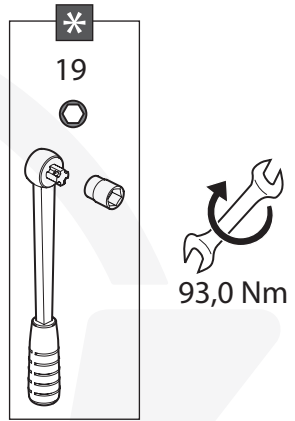

-P		X1	GDW REF. P47
↳		X1	DIN985-M6
↳		X2	6,2 X 15,4 X 1,6 (NYLON)
↳		X1	GDW REF. 718.16.002
↳		X1	GDW REF. 718.16.003
↳		X1	GDW REF. 908.094
↳		X1	DIN933-M6 X 30
↳		X1	GDW REF. 908.102

Geleverd met - Livré avec - Delivered with Geleiefert mit - Elementos adjuntos-Leveres med		X1	944-J000
		X2	GDW REF. 900.008
		X2	GDW REF. 900.011 Ø 21.3 X 11.7
		X4	DIN931-M12 X 70
		X4	DIN985-M12

OPTION T36		
	X1	KITT36-2767

1

2

A		X1 GDW REF. 908.102
B		X1 DIN985-M6
C		X2 Ø15,4 X 6,2 X 1,6 (NYLON)
D		X1 GDW REF. 718.16.002
E		X1 GDW REF. 718.16.003
F		X1 GDW REF. 908.094
G		X1 DIN933-M6 X 30

93,0 Nm

A		X2	GDW REF. 900.008
B		X2	GDW REF. 900.011 Ø 21.3 X 11.7
C		X2	DIN931-M12 X 70 -10.9
D		X2	DIN985-M12 KL10.9
-S		X1	GDW REF. 900.053

93,0 Nm

A		X1	944.J000
B		X2	DIN931-M12 X 70
C		X2	DIN985-M12

AFN Opties - Options - Options - Optionen - Opciones - Muligheder