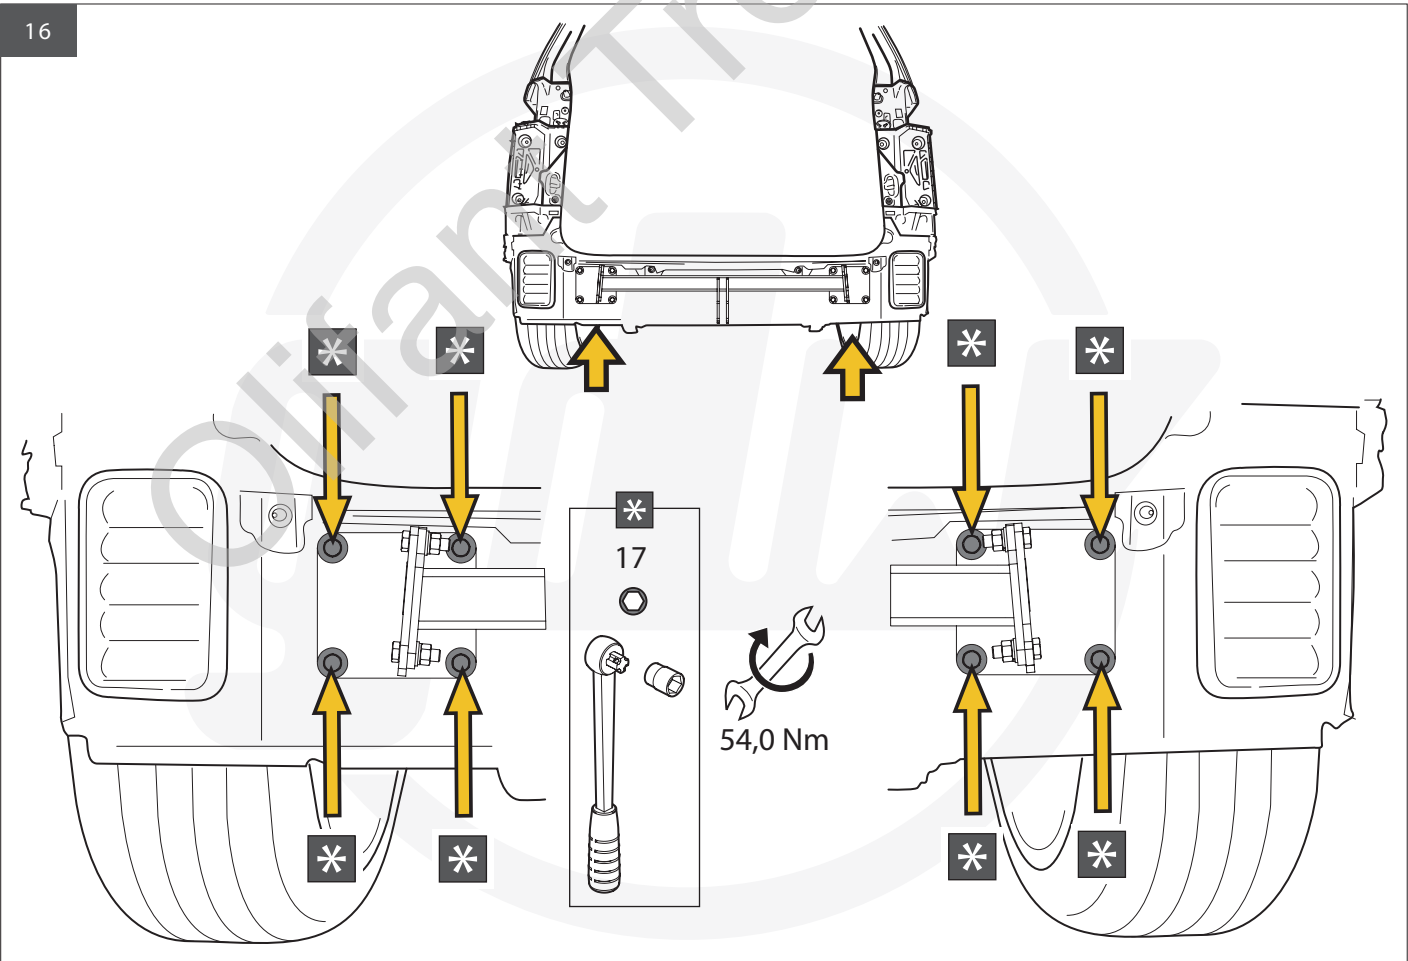

OPTION T36		
	X1	KITT36-2767

1

2

A		X1 GDW REF. 908.102
B		X1 DIN985-M6
C		X2 Ø15,4 X 6,2 X 1,6 (NYLON)
D		X1 GDW REF. 718.16.002
E		X1 GDW REF. 718.16.003
F		X1 GDW REF. 908.094
G		X1 DIN933-M6 X 30

93,0 Nm

A		X2	GDW REF. 900.008
B		X2	GDW REF. 900.011 Ø 21.3 X 11.7
C		X2	DIN931-M12 X 70 -10.9
D		X2	DIN985-M12 KL10.9
-S		X1	GDW REF. 900.053

93,0 Nm

A		X1	944.J000
B		X2	DIN931-M12 X 70
C		X2	DIN985-M12

AFN Opties - Options - Options - Optionen - Opciones - Muligheder