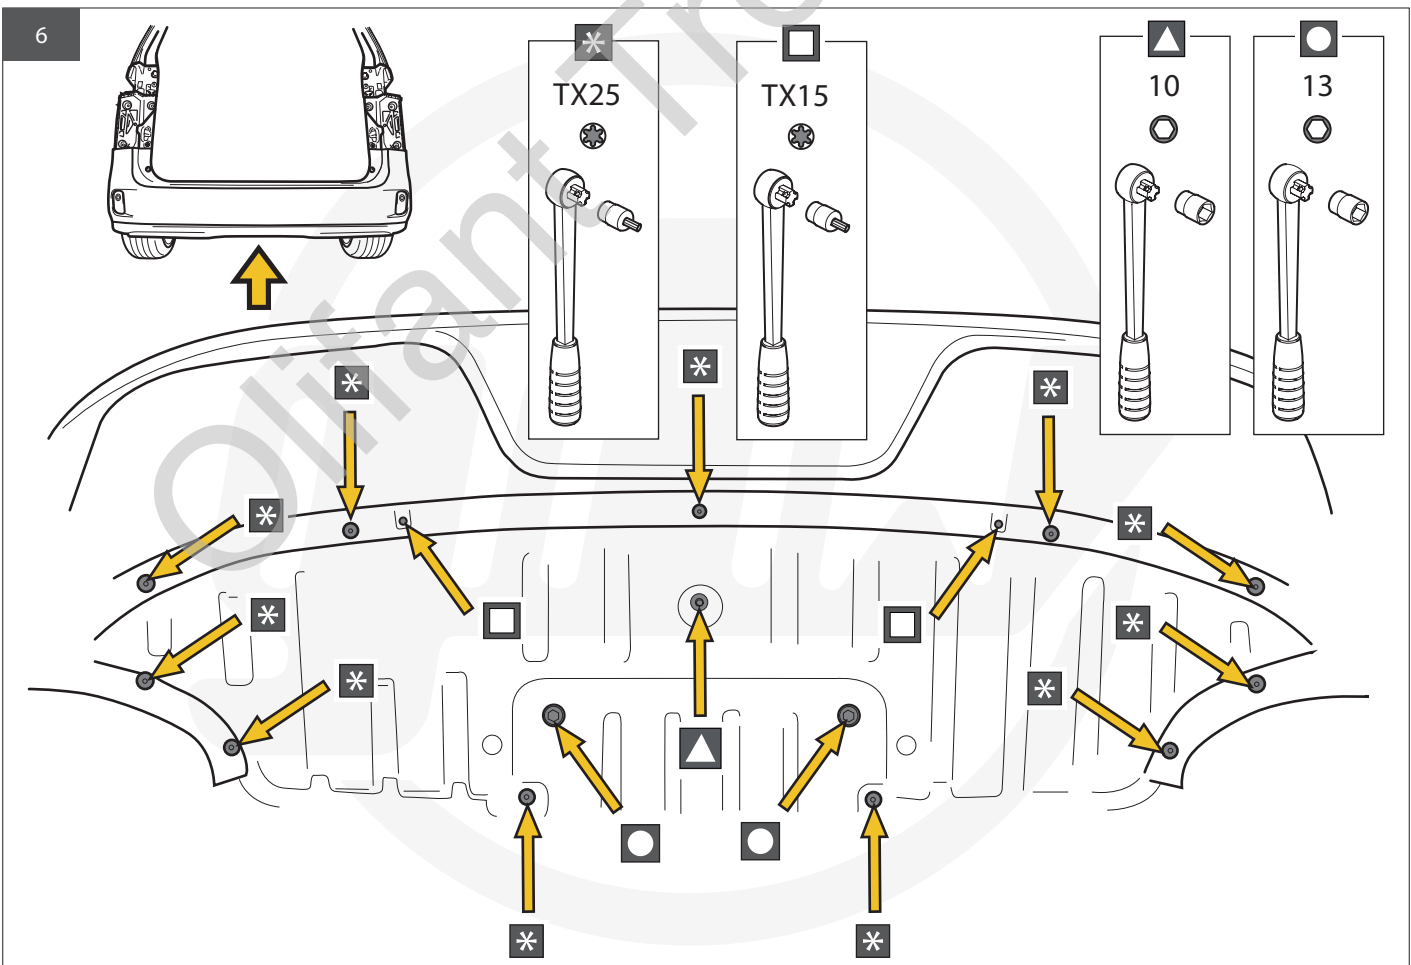

OPTION T36		
	X1	KITT36-2767

1

2

A		X1 GDW REF. 908.102
B		X1 DIN985-M6
C		X2 Ø15,4 X 6,2 X 1,6 (NYLON)
D		X1 GDW REF. 718.16.002
E		X1 GDW REF. 718.16.003
F		X1 GDW REF. 908.094
G		X1 DIN933-M6 X 30

93,0 Nm

A		X2	GDW REF. 900.008
B		X2	GDW REF. 900.011 Ø 21.3 X 11.7
C		X2	DIN931-M12 X 70 -10.9
D		X2	DIN985-M12 KL10.9
-S		X1	GDW REF. 900.053

93,0 Nm

A		X1	944.J000
B		X2	DIN931-M12 X 70
C		X2	DIN985-M12

AFN Opties - Options - Options - Optionen - Opciones - Muligheder