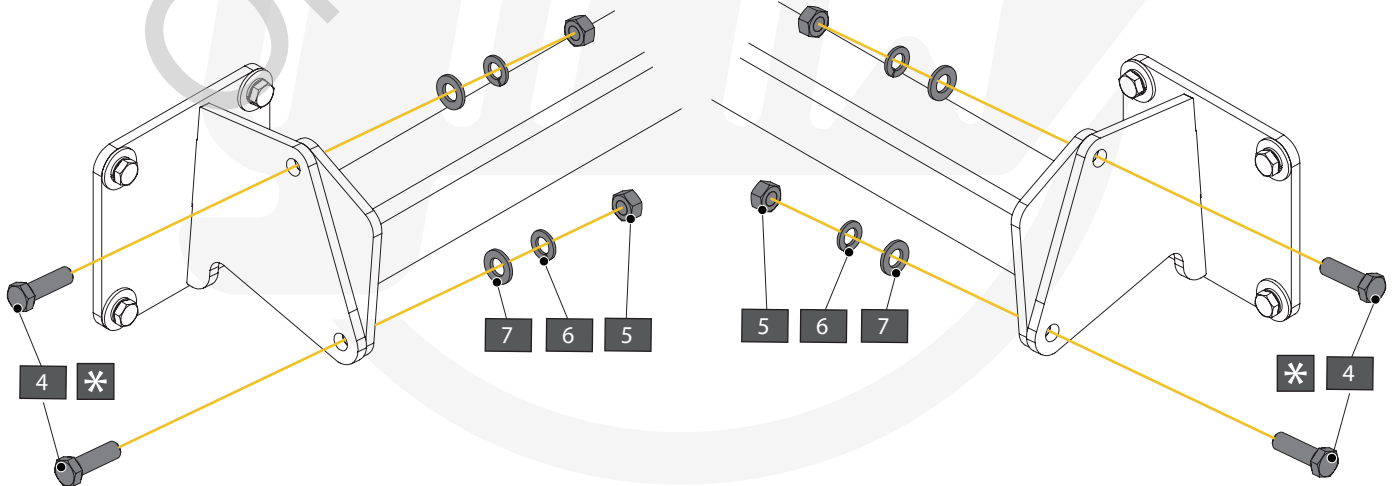

OPTION T36		
	X1	KITT36-2767

1

2

A		X1 GDW REF. 908.102
B		X1 DIN985-M6
C		X2 Ø15,4 X 6,2 X 1,6 (NYLON)
D		X1 GDW REF. 718.16.002
E		X1 GDW REF. 718.16.003
F		X1 GDW REF. 908.094
G		X1 DIN933-M6 X 30

93,0 Nm

A		X2	GDW REF. 900.008
B		X2	GDW REF. 900.011 Ø 21.3 X 11.7
C		X2	DIN931-M12 X 70 -10.9
D		X2	DIN985-M12 KL10.9
-S		X1	GDW REF. 900.053

93,0 Nm

A		X1	944.J000
B		X2	DIN931-M12 X 70
C		X2	DIN985-M12

AFN Opties - Options - Options - Optionen - Opciones - Muligheder