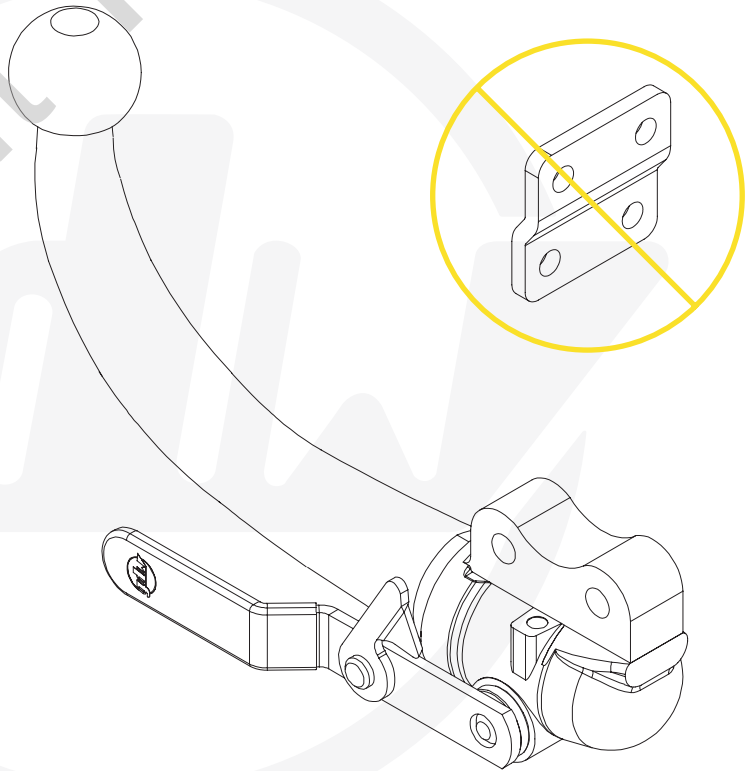

A		X2	GDW REF. 900.008
B		X2	GDW REF. 900.011 Ø 21.3 X 11.7
C		X2	DIN931-M12 X 70 -10.9
D		X2	DIN985-M12 KL10.9
-S		X1	GDW REF. 900.053

93,0 Nm

A		X1	944.J000
B		X2	DIN931-M12 X 70
C		X2	DIN985-M12

AFN Opties - Options - Options - Optionen - Opciones - Muligheder