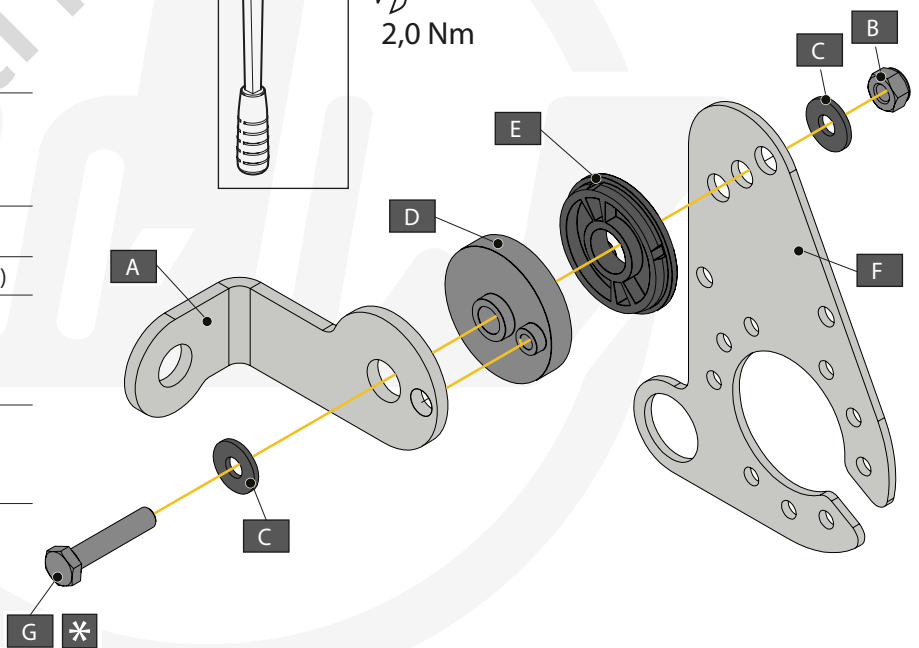

OPTION T36		
	X1	KITT36-2767

1

2

A		X1 GDW REF. 908.102
B		X1 DIN985-M6
C		X2 Ø15,4 X 6,2 X 1,6 (NYLON)
D		X1 GDW REF. 718.16.002
E		X1 GDW REF. 718.16.003
F		X1 GDW REF. 908.094
G		X1 DIN933-M6 X 30

93,0 Nm

A		X2	GDW REF. 900.008
B		X2	GDW REF. 900.011 Ø 21.3 X 11.7
C		X2	DIN931-M12 X 70 -10.9
D		X2	DIN985-M12 KL10.9
-S		X1	GDW REF. 900.053

93,0 Nm

A		X1	944.J000
B		X2	DIN931-M12 X 70
C		X2	DIN985-M12

AFN Opties - Options - Options - Optionen - Opciones - Muligheder