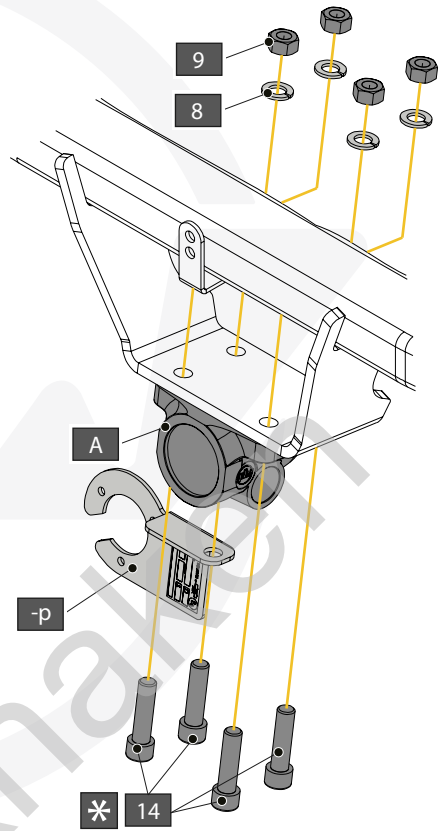

KEY NUMBER

Geleverd met - Livré avec - Delivered with Gefiefert mit - Elementos adjuntos-Leveres med		
	X1	930.H019T

1		X1	GDW REF. 2620T35
2		X2	GDW REF. 2
3		X1	GDW REF. 3
4		X4	GDW REF. 4
5		X2	GDW REF. 5
6		X4	DIN933-M12 X 40
7		X4	DIN125-A12-14OHV-ELVZ
8		X8	DIN128A-M12
9		X8	DIN934-M12
10		X4	DIN9021-M10-ELVZ
11		X4	DIN931-M10 X 100
12		X4	DIN128A-M10
13		X4	DIN934-M10
14		X4	DIN912-M12X45(SEAL)
-P		X1	GDW REF. P03

11

12

13

14

17

18

19

20