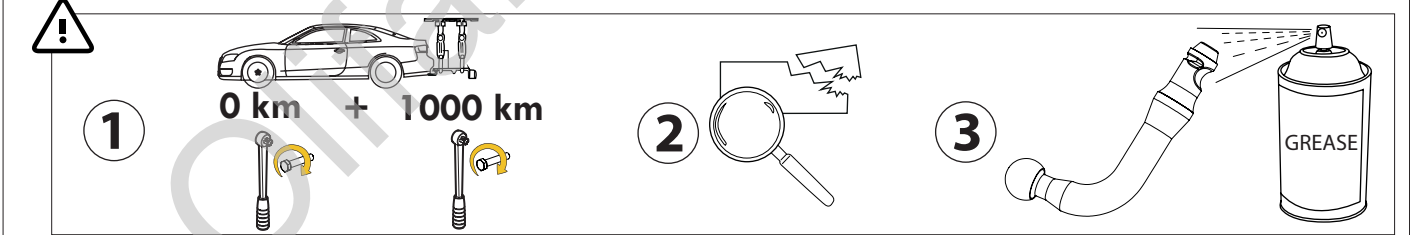

TREKHAKEN • ATTELAGES • ANHÄNGERVORRICHTUNGEN • TOWBARS • ENHANCES • ANHÆNGERTRÆK
Montagehandleiding | instructions de montage | Einbauanleitung | Mounting instruction
Instrucciones de montaje | monteringsvejledning

Dacia Spring EV

10/'20 -

NO TOWING

MADE BY
 

BELGIUM **NO TOWING**

REF N°	SERIAL N°	D 0,00
2620T35	xxx	S 60

DISCRPTION

Dacia Spring EV 10/'20-