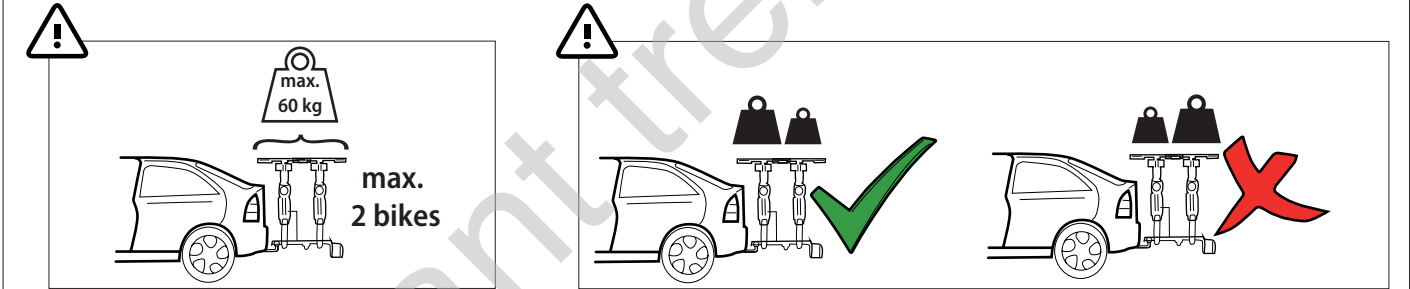

TREKHAKEN • ATTELAGES • ANHÄNGERVORRICHTUNGEN • TOWBARS • ENHANCES • ANHÆNGERTRÆK
Montagehandleiding | instructions de montage | Einbauanleitung | Mounting instruction
Instrucciones de montaje | monteringsvejledning

Dacia Spring EV

10/'20 -

NO TOWING

MADE BY
 

BELGIUM **NO TOWING**

REF N°	SERIAL N°	D 0,00
2620T35	xxx	S 60

DISCRPTION

Dacia Spring EV 10/'20-