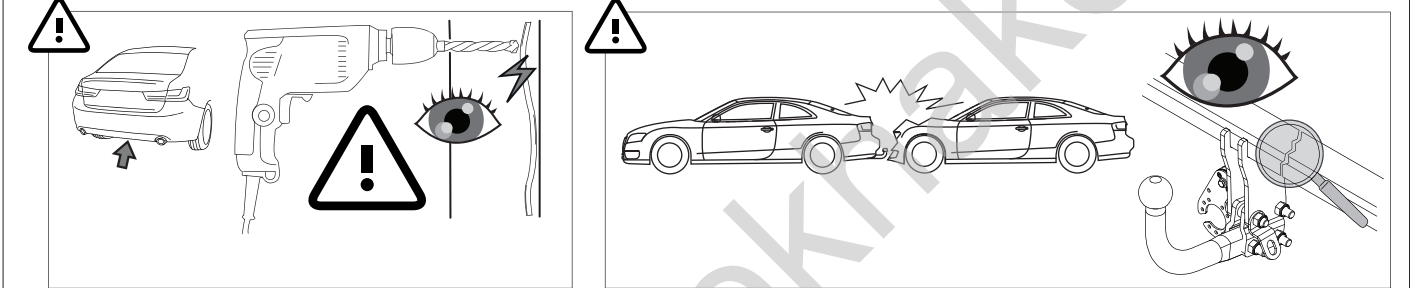

TREKHAKEN • ATTELAGES • ANHÄNGERVORRICHTUNGEN • TOWBARS • ENHANCES • ANHÆNGERTRÆK
Montagehandleiding | instructions de montage | Einbauanleitung | Mounting instruction
Instrucciones de montaje | monteringsvejledning

Dacia Spring EV

10/'20 -

NO TOWING

MADE BY
 

BELGIUM **NO TOWING**

REF N°	SERIAL N°	D 0,00
2620T35	xxx	S 60

DISCRPTION

Dacia Spring EV 10/'20-