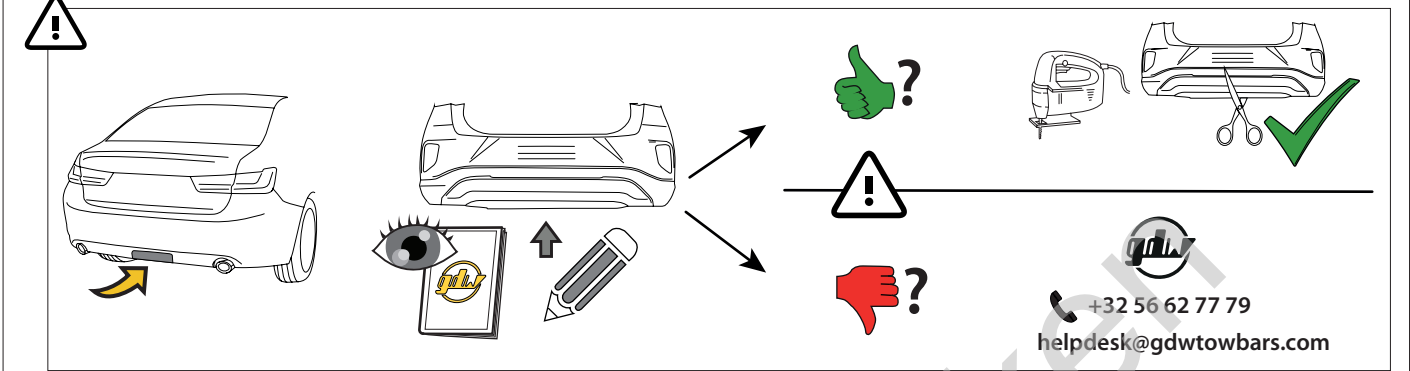

TREKHAKEN • ATTELAGES • ANHÄNGERVORRICHTUNGEN • TOWBARS • ENHANCES • ANHÆNGERTRÆK
Montagehandleiding | instructions de montage | Einbauanleitung | Mounting instruction
Instrucciones de montaje | monteringsvejledning

Dacia Spring EV

10/'20 -

NO TOWING

MADE BY
 

BELGIUM **NO TOWING**

REF N°	SERIAL N°	D 0,00
2620T35	xxx	S 60

DISCRPTION

Dacia Spring EV 10/'20-