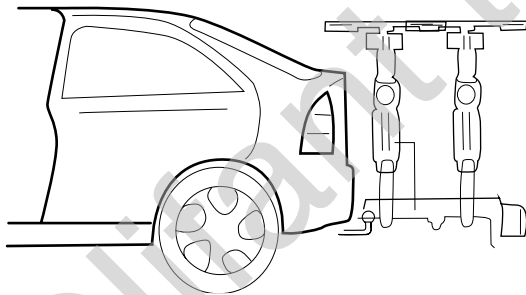

S =

= 60 kg

8

13

17

19

TXE16