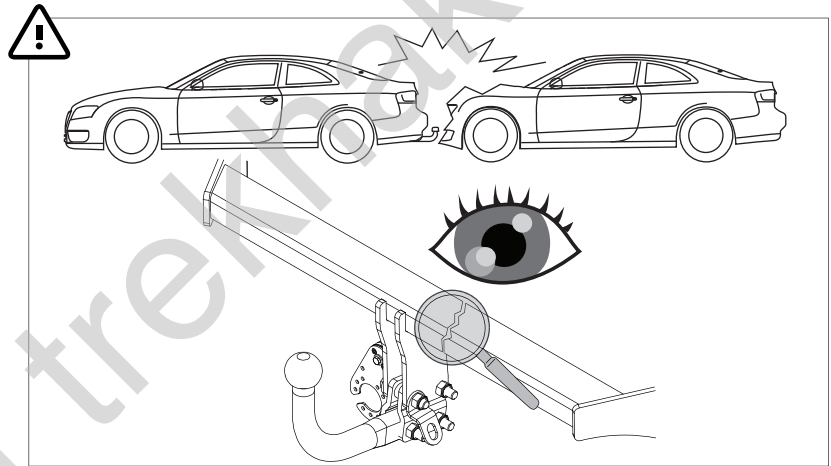

TREKHAKEN • ATTELAGES • ANHÄNGERVORRICHTUNGEN • TOWBARS • ENHANCES • ANHÆNGERTRÆK  
Montagehandleiding | instructions de montage | Einbauanleitung | Mounting instruction  
Instrucciones de montaje | monteringsvejledning

# Mazda 3 Hatchback (type BP)

11/'18 -

MADE BY 	<b>D 8,85</b>	<b>F</b>	<b>E6</b>
BELGIUM	<b>S 90</b>	EC-N° 55R-011625	
REF N° 2498T602		SERIAL N° XXXX	
<b>DESCRIPTION</b> Mazda 3 Hatchback 11/'18-			

$$D = \frac{\text{max kg} \times \text{max kg}}{\text{max kg} + \text{max kg}} \times 0.00981 \leq 8,85 \text{ kN}$$

$$S = \text{max kg} + \text{max kg}$$

 $\leq 90 \text{ kg}$ 

 $\leq 1600 \text{ kg}$

See the Certificate Of Conformity (COC) of your vehicle or contact your dealer to verify the max. trailer weight of your car!