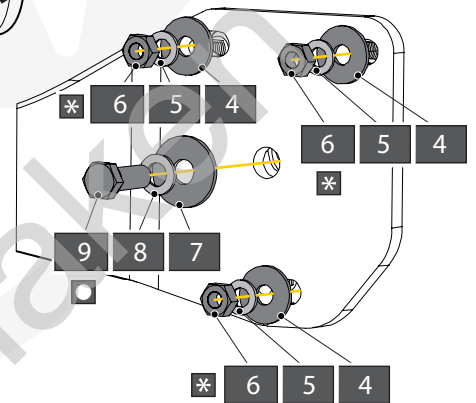

1

2

3

4

13

14

17

18

VEHICLES WITH HANDSFREE TAILGATE
 VOERTUIGEN MET HANDENVRIJE KOFFERKLEP
 VÉHICULES AVEC HAYON MAINS-LIBRES
 FAHRZEUGE MIT SENSORGESTEUERTE HECKKLAPPE

STANDARD

AMG-LINE

 X3 GDW REF. 718.49.001

 X4 GDW REF. 718.00.160025