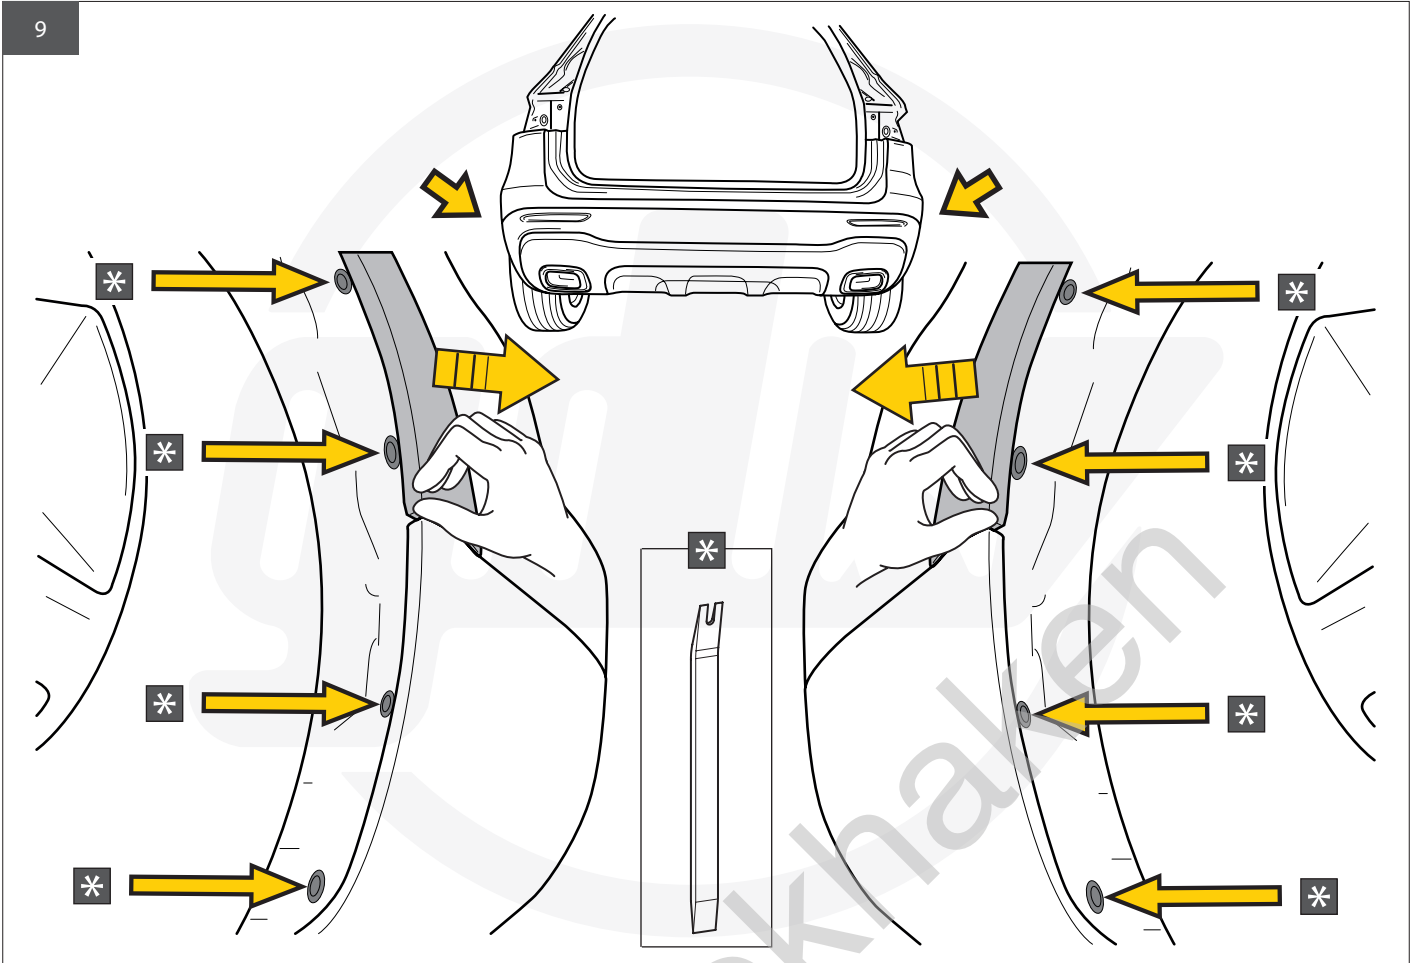

1

2

3

4

13

14

17

18

VEHICLES WITH HANDSFREE TAILGATE
 VOERTUIGEN MET HANDENVRIJE KOFFERKLEP
 VÉHICULES AVEC HAYON MAINS-LIBRES
 FAHRZEUGE MIT SENSORGESTEUERTE HECKKLAPPE

STANDARD

AMG-LINE

 X3 GDW REF. 718.49.001

 X4 GDW REF. 718.00.160025