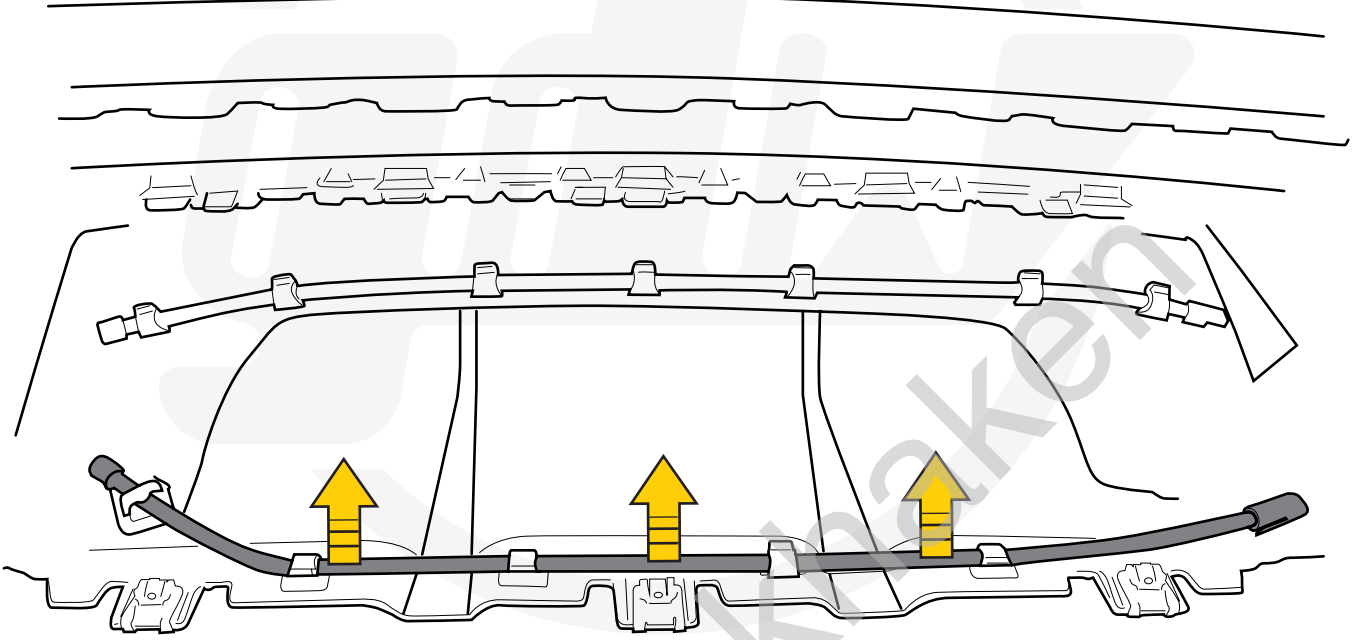

VEHICLES WITH HANDSFREE TAILGATE
 VOERTUIGEN MET HANDENVRIJE KOFFERKLEP
 VÉHICULES AVEC HAYON MAINS-LIBRES
 FAHRZEUGE MIT SENSORGESTEUERTE HECKKLAPPE

STANDARD

AMG-LINE

 X3 GDW REF. 718.49.001

 X4 GDW REF. 718.00.160025