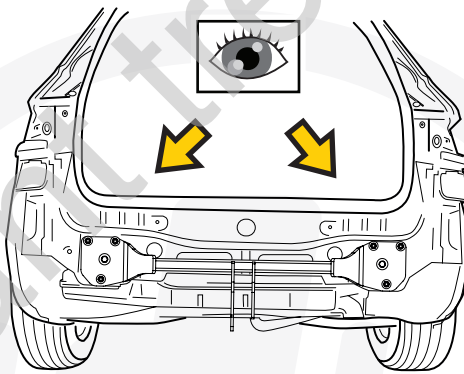

VEHICLES WITH HANDSFREE TAILGATE
 VOERTUIGEN MET HANDENVRIJE KOFFERKLEP
 VÉHICULES AVEC HAYON MAINS-LIBRES
 FAHRZEUGE MIT SENSORGESTEUERTE HECKKLAPPE

STANDARD

AMG-LINE

 X3 GDW REF. 718.49.001

 X4 GDW REF. 718.00.160025