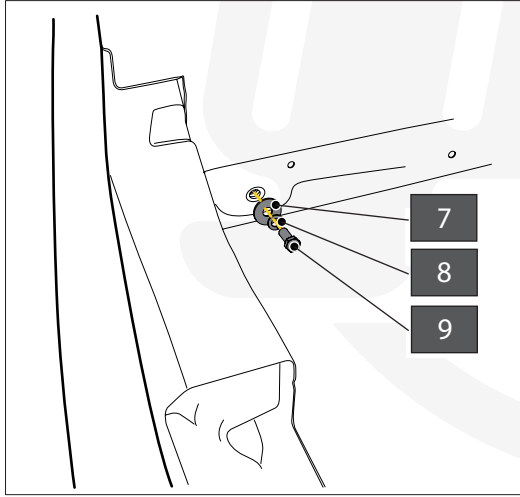

1

2

3

4

13

14

17

18

VEHICLES WITH HANDSFREE TAILGATE
 VOERTUIGEN MET HANDENVRIJE KOFFERKLEP
 VÉHICULES AVEC HAYON MAINS-LIBRES
 FAHRZEUGE MIT SENSORGESTEUERTE HECKKLAPPE

STANDARD

AMG-LINE

 X3 GDW REF. 718.49.001

 X4 GDW REF. 718.00.160025