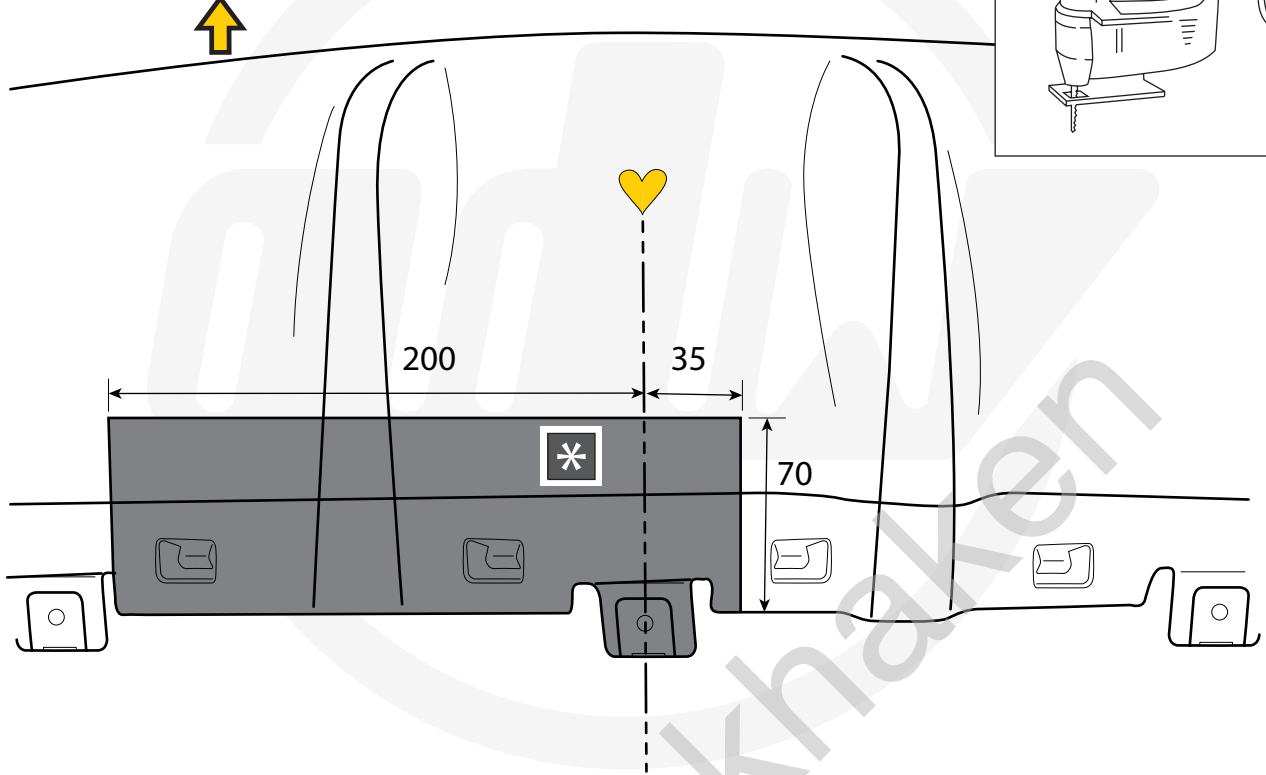

VEHICLES WITH HANDSFREE TAILGATE
 VOERTUIGEN MET HANDENVRIJE KOFFERKLEP
 VÉHICULES AVEC HAYON MAINS-LIBRES
 FAHRZEUGE MIT SENSORGESTEUERTE HECKKLAPPE

STANDARD

AMG-LINE

 X3 GDW REF. 718.49.001

 X4 GDW REF. 718.00.160025