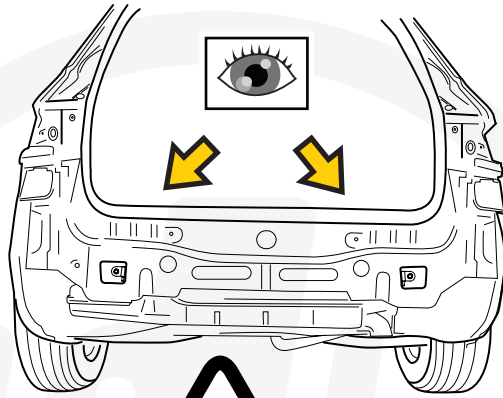

1

2

3

4

13

14

17

18

VEHICLES WITH HANDSFREE TAILGATE
 VOERTUIGEN MET HANDENVRIJE KOFFERKLEP
 VÉHICULES AVEC HAYON MAINS-LIBRES
 FAHRZEUGE MIT SENSORGESTEUERTE HECKKLAPPE

STANDARD

AMG-LINE

 X3 GDW REF. 718.49.001

 X4 GDW REF. 718.00.160025