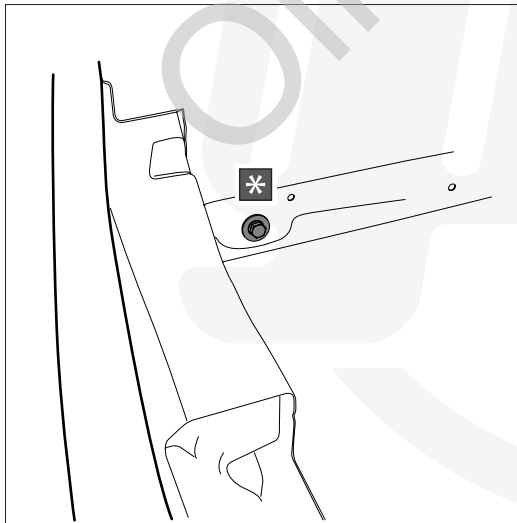

1

2

3

4

13

14

17

18

VEHICLES WITH HANDSFREE TAILGATE
 VOERTUIGEN MET HANDENVRIJE KOFFERKLEP
 VÉHICULES AVEC HAYON MAINS-LIBRES
 FAHRZEUGE MIT SENSORGESTEUERTE HECKKLAPPE

STANDARD

AMG-LINE

 X3 GDW REF. 718.49.001

 X4 GDW REF. 718.00.160025