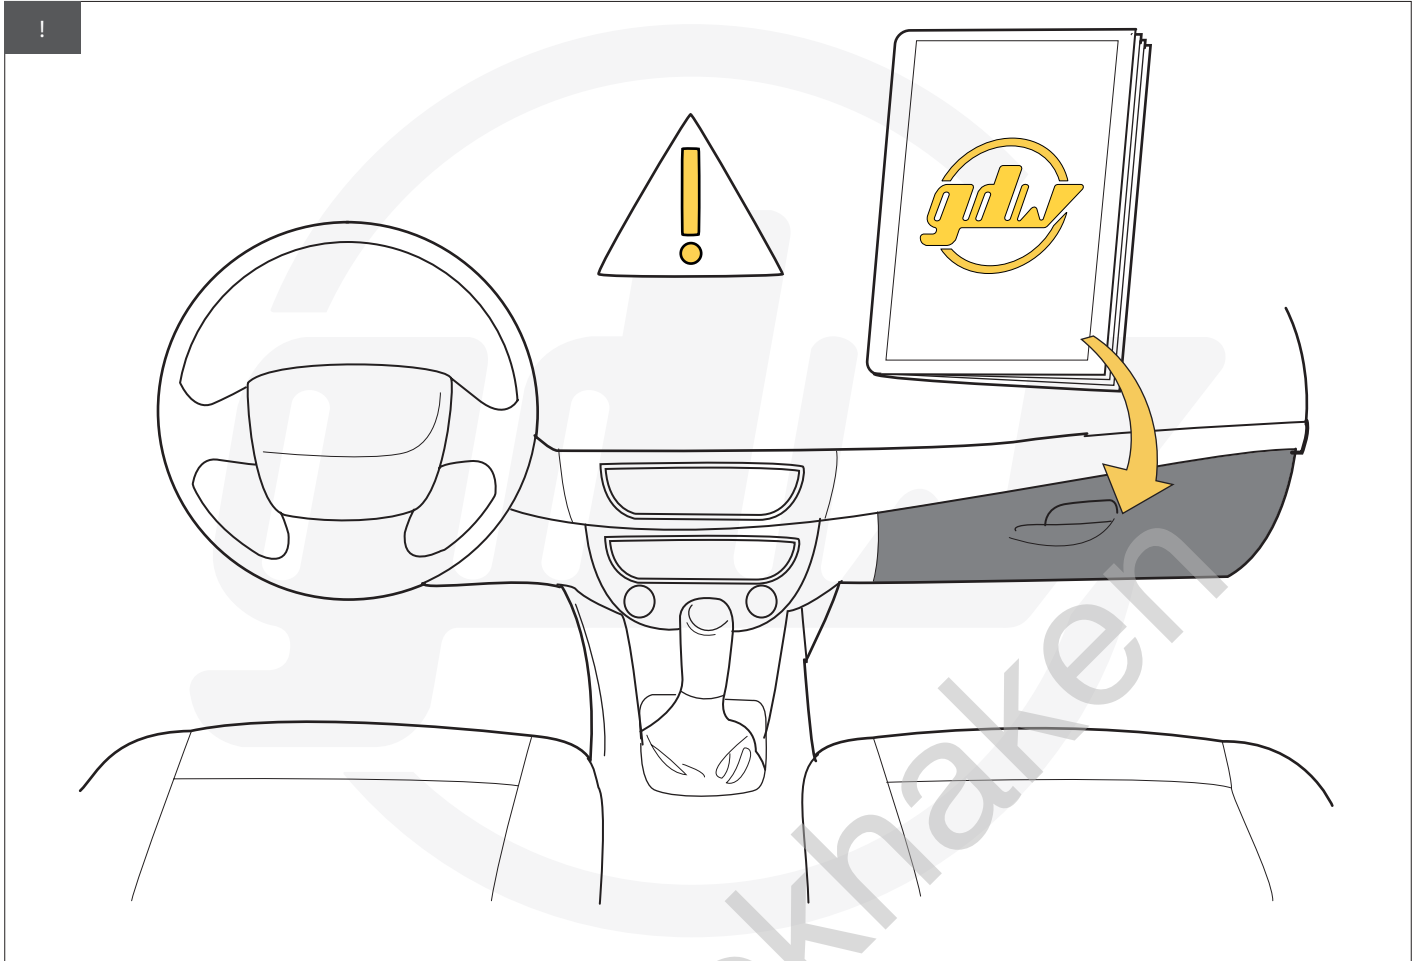

HELP

helpdesk@gdwtowbars.com
+32 56 62 77 79

Monday	08:00 - 12:00	12:30 - 16:30
Tuesday	08:00 - 12:00	12:30 - 16:30
Wednesday	08:00 - 12:00	12:30 - 16:30
Thursday	08:00 - 12:00	12:30 - 16:30
Friday	08:00 - 12:00	12:30 - 15:30