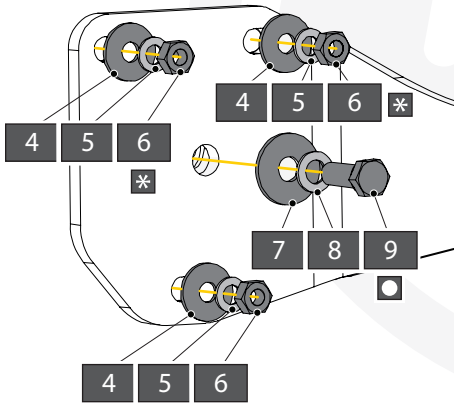

1

2

3

4

13

14

17

18

VEHICLES WITH HANDSFREE TAILGATE
 VOERTUIGEN MET HANDENVRIJE KOFFERKLEP
 VÉHICULES AVEC HAYON MAINS-LIBRES
 FAHRZEUGE MIT SENSORGESTEUERTE HECKKLAPPE

STANDARD

AMG-LINE

 X3 GDW REF. 718.49.001

 X4 GDW REF. 718.00.160025

A		X1	GDW REF. 908.097
B		X1	DIN985-M6
C		X2	6,2 X 15,4 X 1,6 (NYLON)
D		X1	GDW REF. 718.16.002
E		X1	GDW REF. 718.16.003
F		X1	GDW REF. 908.094
G		X1	DIN933-M6 X 30

 2,0 Nm

 * 10

STANDARD

AMG-LINE

A		X1	912.003
B		X3	DIN931-M12X110
C		X6	DIN125A-M12
D		X3	DIN128A-M12
E		X3	DIN934-M12