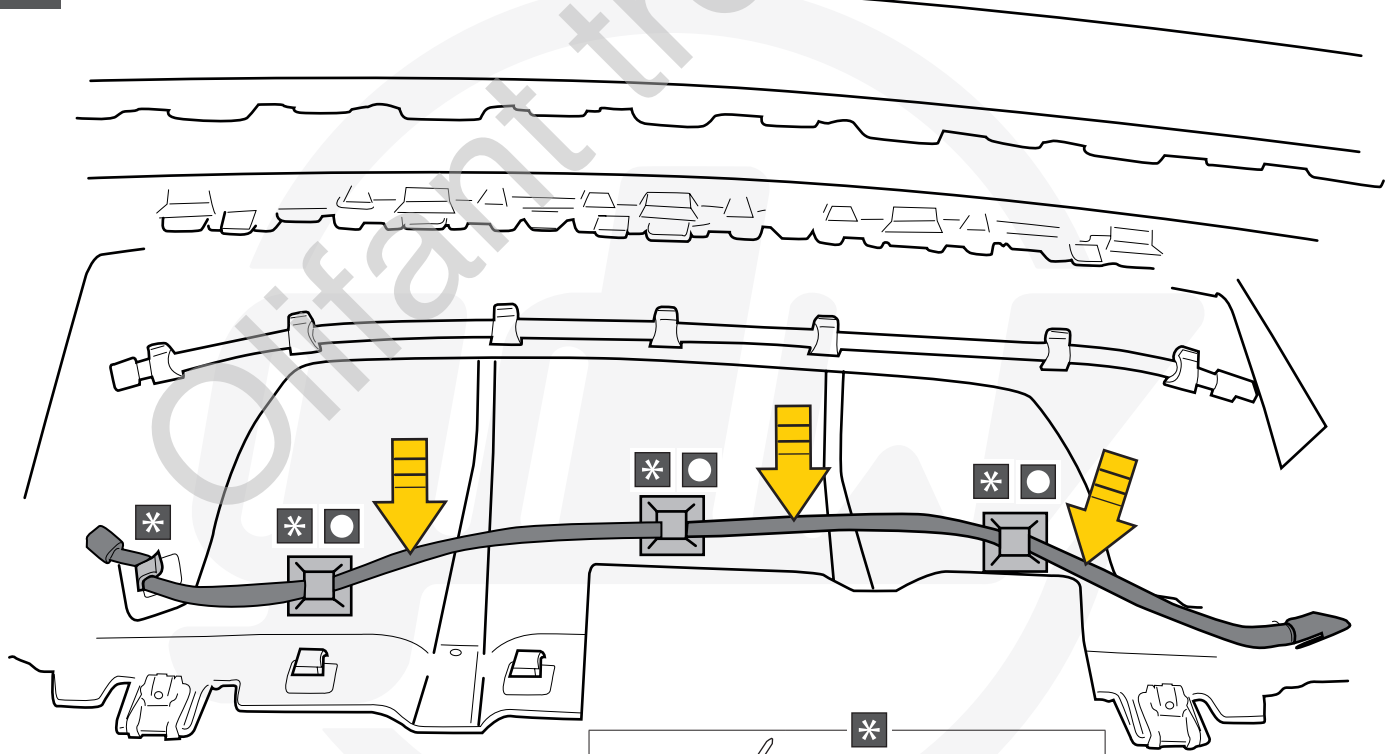

VEHICLES WITH HANDSFREE TAILGATE
 VOERTUIGEN MET HANDENVRIJE KOFFERKLEP
 VÉHICULES AVEC HAYON MAINS-LIBRES
 FAHRZEUGE MIT SENSORGESTEUERTE HECKKLAPPE

STANDARD

AMG-LINE

 X3 GDW REF. 718.49.001

 X4 GDW REF. 718.00.160025

A		X1	GDW REF. 908.097
B		X1	DIN985-M6
C		X2	6,2 X 15,4 X 1,6 (NYLON)
D		X1	GDW REF. 718.16.002
E		X1	GDW REF. 718.16.003
F		X1	GDW REF. 908.094
G		X1	DIN933-M6 X 30

 2,0 Nm

 * 10

STANDARD

AMG-LINE

A		X1	912.003
B		X3	DIN931-M12X110
C		X6	DIN125A-M12
D		X3	DIN128A-M12
E		X3	DIN934-M12