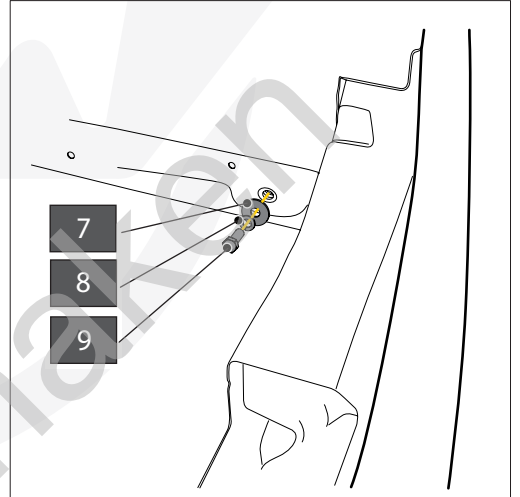

1

2

3

4

13

14

17

18

VEHICLES WITH HANDSFREE TAILGATE
 VOERTUIGEN MET HANDENVRIJE KOFFERKLEP
 VÉHICULES AVEC HAYON MAINS-LIBRES
 FAHRZEUGE MIT SENSORGESTEUERTE HECKKLAPPE

STANDARD

AMG-LINE

 X3 GDW REF. 718.49.001

 X4 GDW REF. 718.00.160025