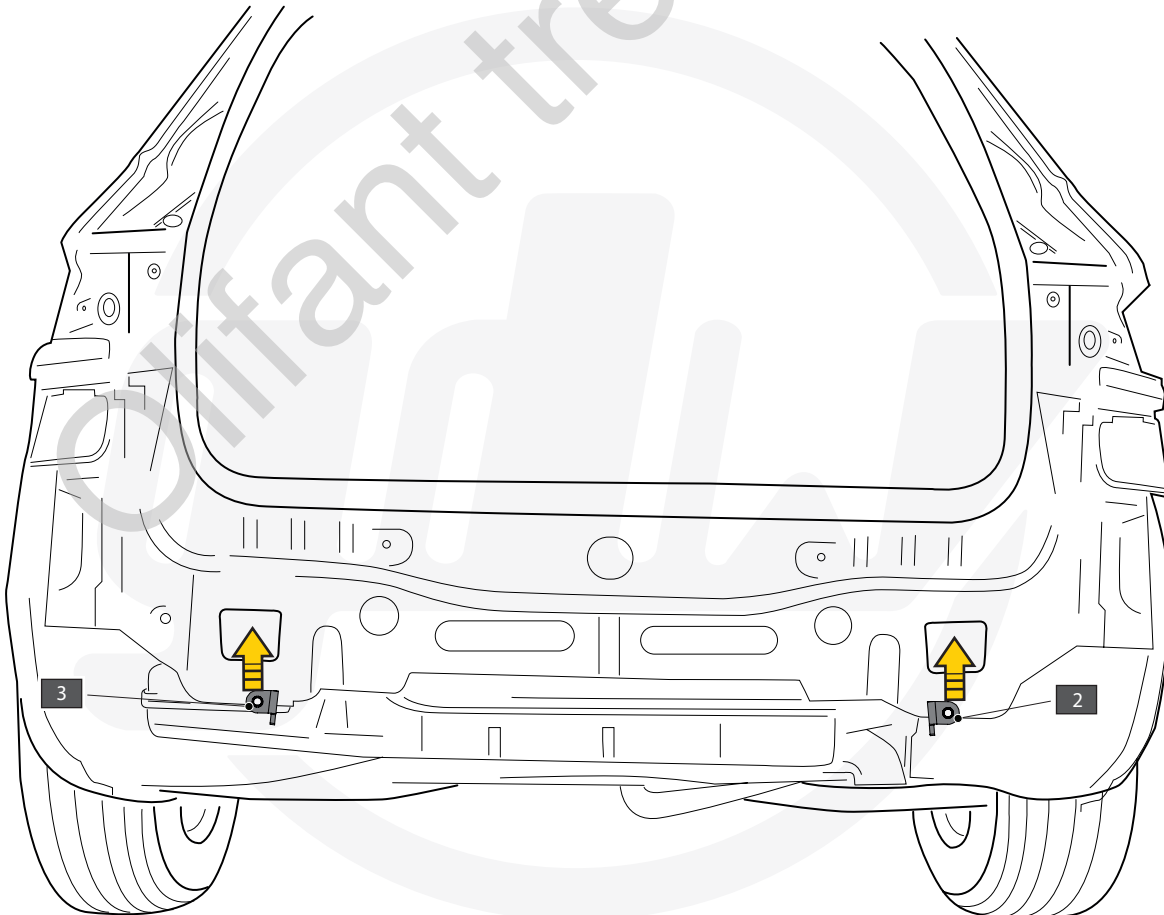

1

2

3

4

13

14

17

18

VEHICLES WITH HANDSFREE TAILGATE
 VOERTUIGEN MET HANDENVRIJE KOFFERKLEP
 VÉHICULES AVEC HAYON MAINS-LIBRES
 FAHRZEUGE MIT SENSORGESTEUERTE HECKKLAPPE

STANDARD

AMG-LINE

 X3 GDW REF. 718.49.001

 X4 GDW REF. 718.00.160025