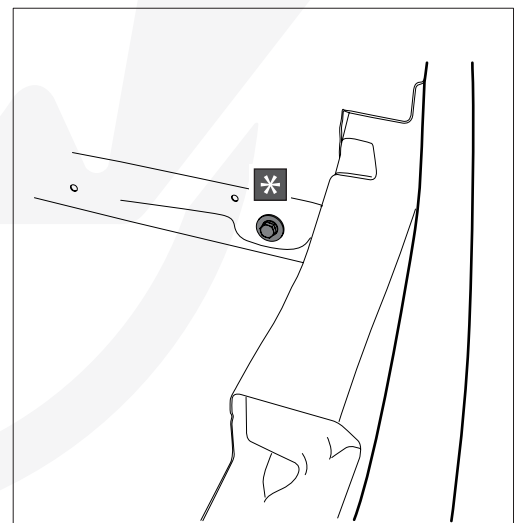

VEHICLES WITH HANDSFREE TAILGATE
 VOERTUIGEN MET HANDENVRIJE KOFFERKLEP
 VÉHICULES AVEC HAYON MAINS-LIBRES
 FAHRZEUGE MIT SENSORGESTEUERTE HECKKLAPPE

STANDARD

AMG-LINE

 X3 GDW REF. 718.49.001

 X4 GDW REF. 718.00.160025