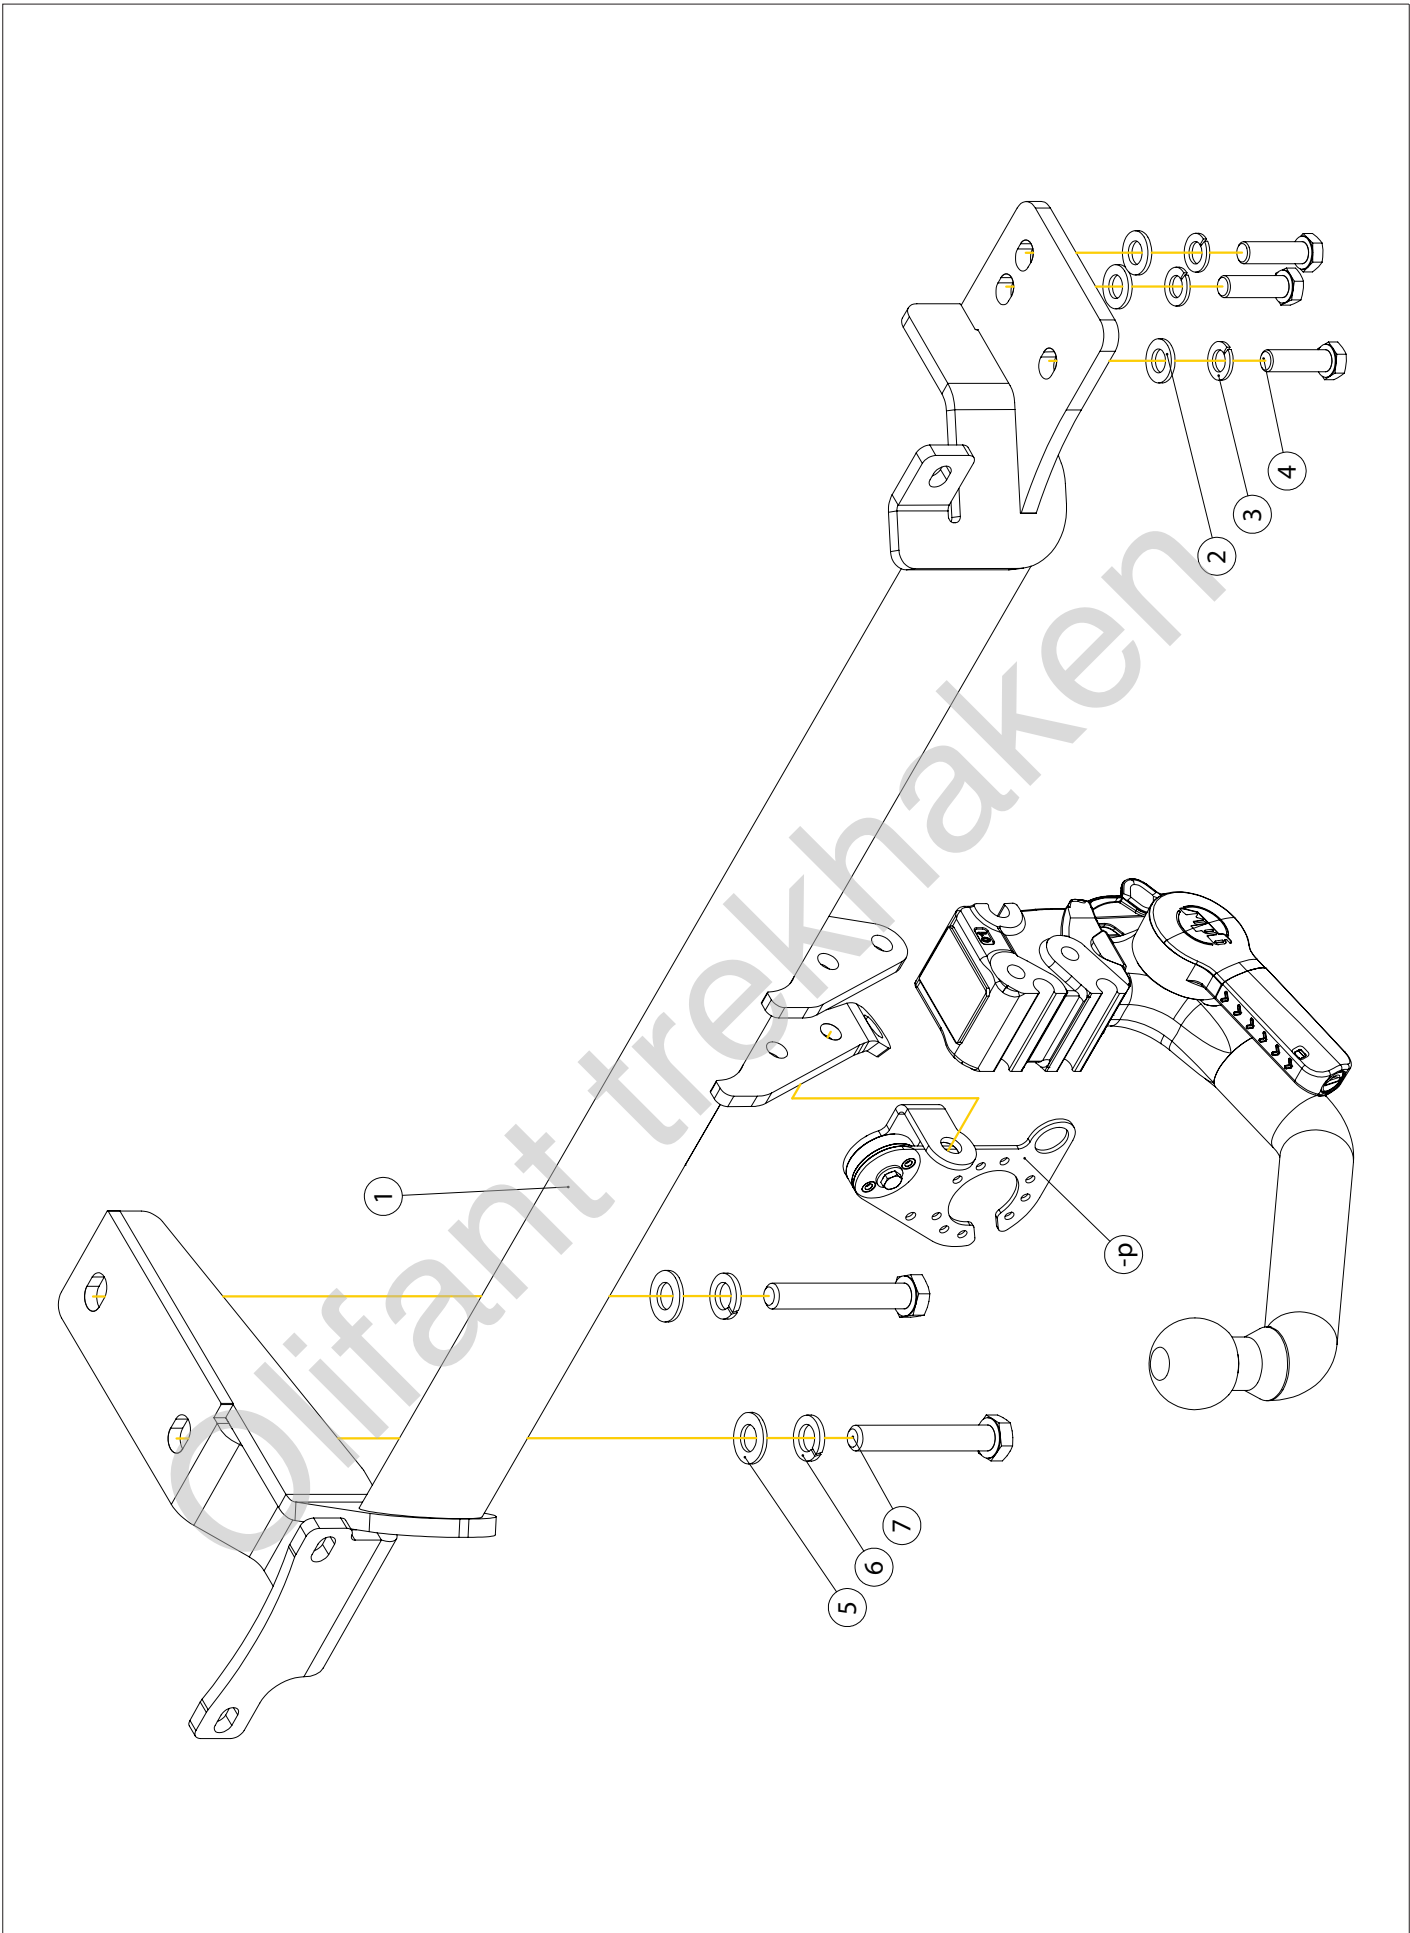

TREKHAKEN • ATTELAGES • ANHÄNGERVORRICHTUNGEN • TOWBARS • ENHANCES • ANHÆNGERTRÆK

Montagehandleiding | instructions de montage | Einbauanleitung | Mounting instruction  
Instrucciones de montaje | monteringsvejledning

# Range Rover Evoque

09/'11 - 11/'18

1		X1	GDW REF. 2408160
2		X3	DIN125-A12-140HV-ELVZ
3		X3	DIN128A-M12
4		X3	DIN933-M12 X 40
5		X2	DIN125-A14-140HV-ELVZ
6		X2	DIN128A-M14
7		X2	DIN931-M14 X 90

-P		X1	GDW REF. P39
↳		X1	DIN985-M6
↳		X2	6,2 X 15,4 X 1,6 (NYLON)
↳		X1	GDW REF. 718.16.002
↳		X1	GDW REF. 718.16.003
↳		X1	GDW REF. 908.094
↳		X1	DIN933-M6 X 30
↳		X1	GDW REF. 908.095

Geleverd met - Livré avec - Delivered with Geliefert mit - Elementos adjuntos - Leverages med		X1	GDW REF. 960.W1208
	↳ 	X1	GDW REF. 740.200
		X1	GDW REF. 912.003
	↳ 	X1	GDW REF. 740.112
	↳ 	X1	GDW REF. 740.111
		X1	GDW REF. 740.114
		X1	GDW REF. 718.15.001
		X1	GDW REF. SYST60-2408
	↳ 	X1	DIN933-M12 X 25
	↳ 	X3	DIN933-M12 X 20
	↳ 	X4	Ø 14 X 24 X 1
	↳ 	X4	DIN128A-M12