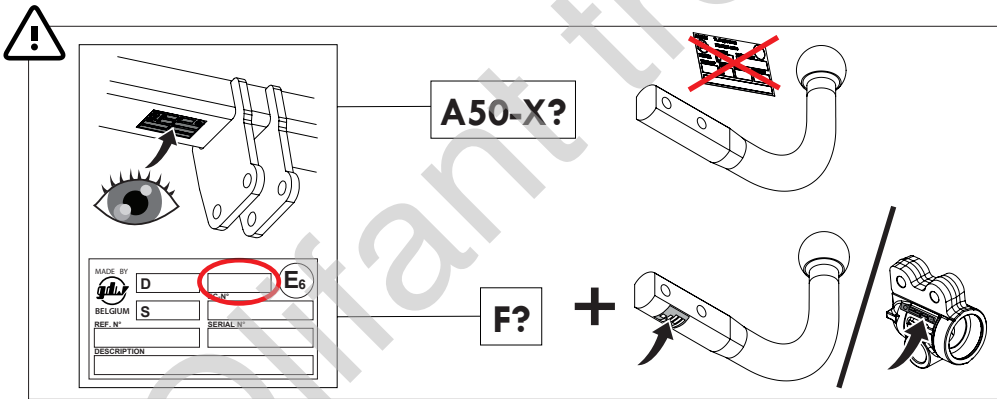

TREKHAKEN • ATTELAGES • ANHÄNGERVORRICHTUNGEN • TOWBARS • ENHANCES • ANHÆNGERTRÆK  
Montagehandleiding | instructions de montage | Einbauanleitung | Mounting instruction  
Instrucciones de montaje | monteringsvejledning

**S =**  ≤ 110 kg  ≤ 2100 kg 

 **See the Certificate Of Conformity (COC) of your vehicle or contact your dealer to verify the max. trailer weight of your car!**

**helpdesk@gdwtowbars.com**

**+32 56 62 77 79**