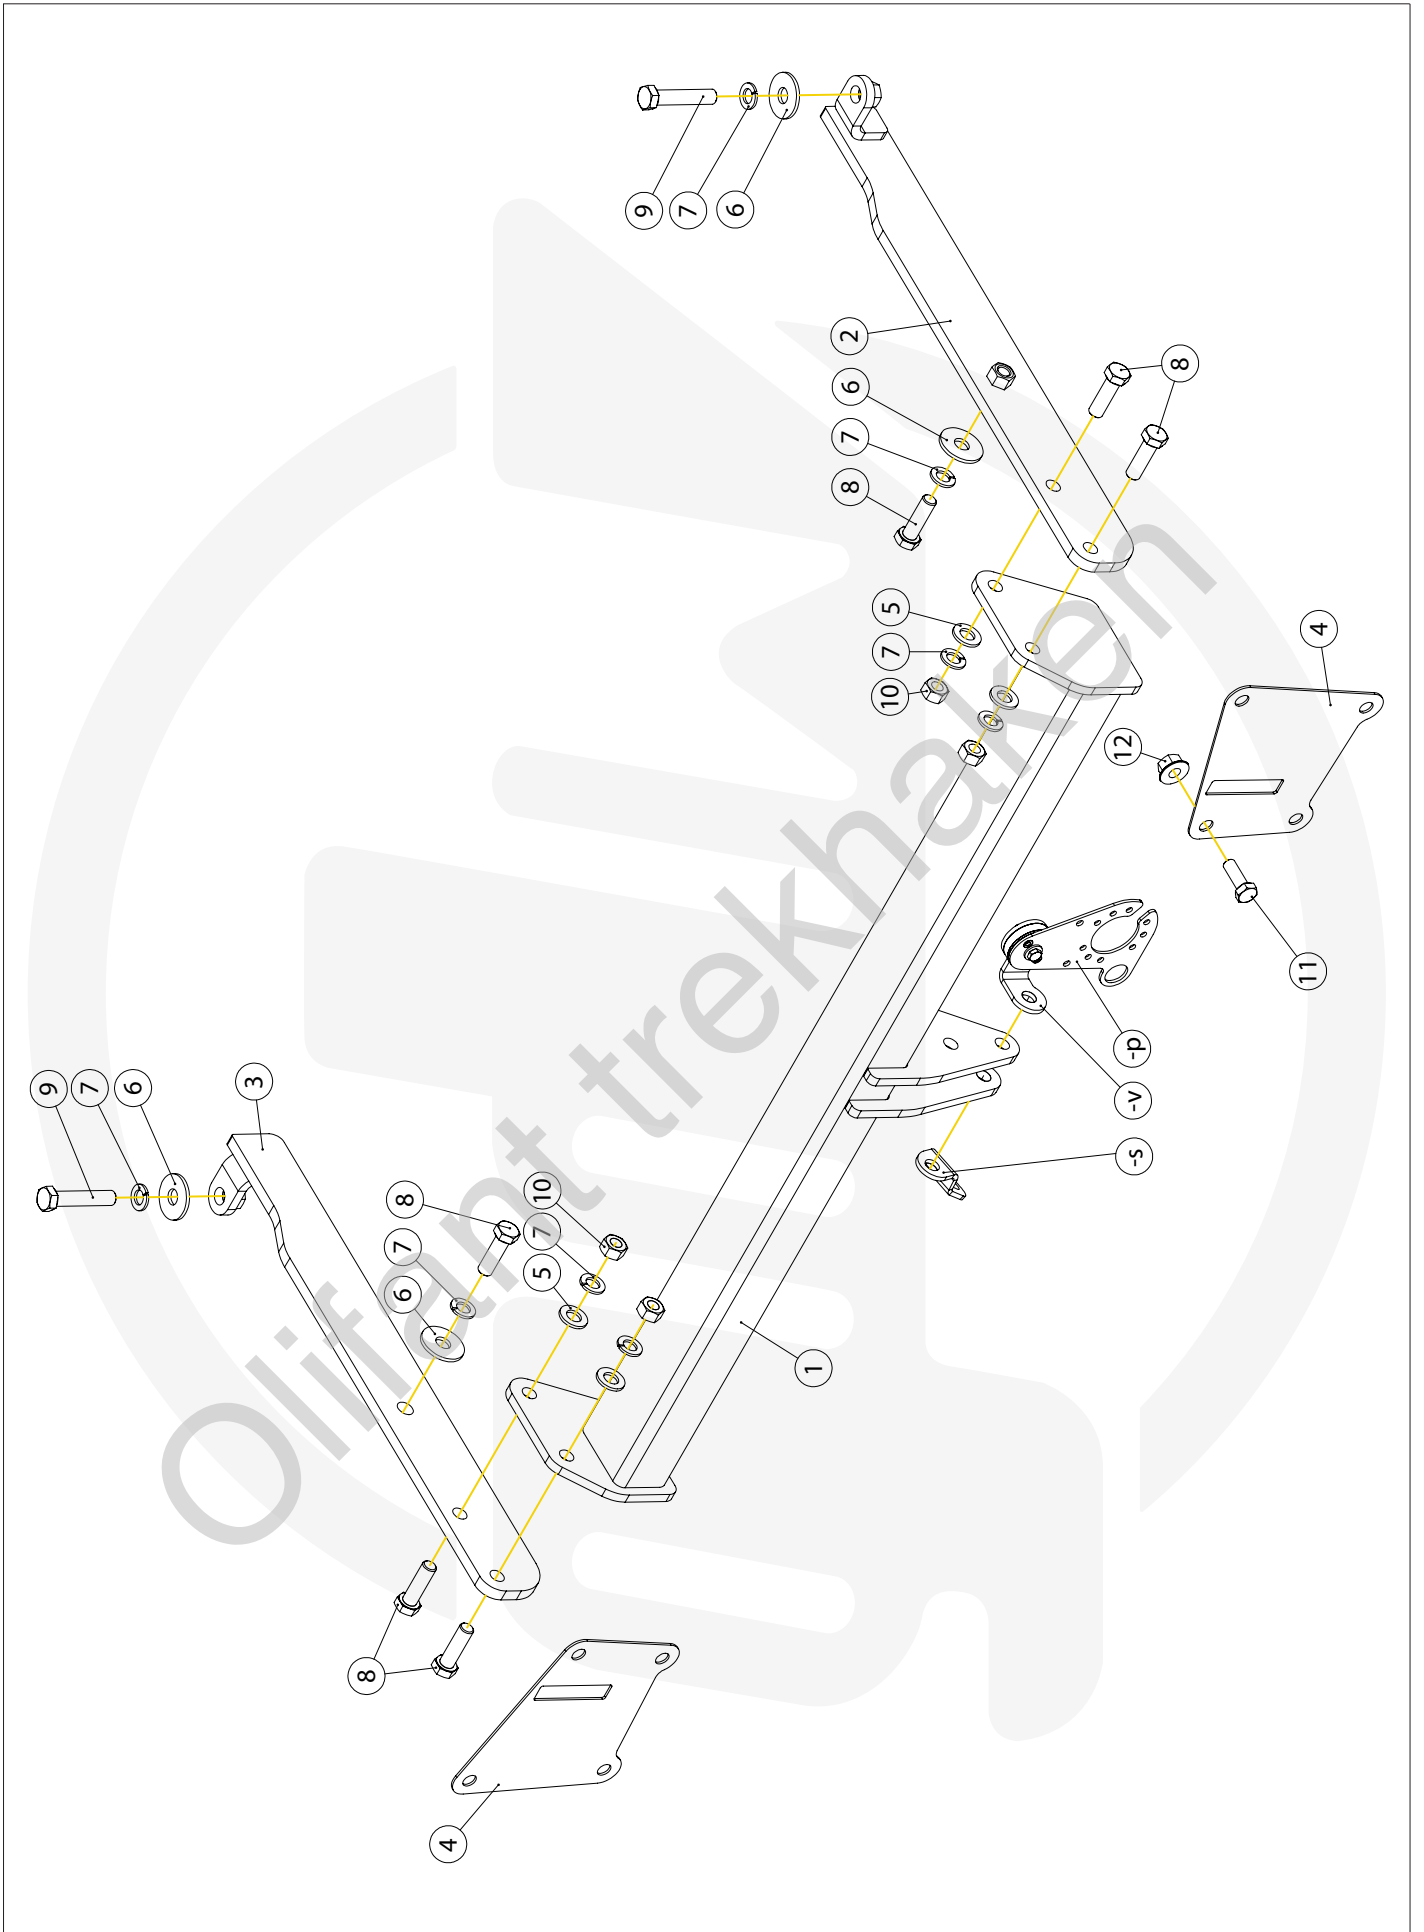

TREKHAKEN • ATTELAGES • ANHÄNGERVORRICHTUNGEN • TOWBARS • ENHANCES • ANHÆNGERTRÆK
Montagehandleiding | instructions de montage | Einbauanleitung | Mounting instruction
Instrucciones de montaje | monteringsvejledning

1		X1	GDW REF. 2349				
2		X1	GDW REF. 2				
3		X1	GDW REF. 3				
4		X2	GDW REF. 4				
5		X4	DIN125-A12-14OHV-ELVZ				
6		X4	DIN9021-M12-ELVZ				
7		X8	DIN128A-M12				
8		X6	DIN933-M12X40				
9		X2	DIN931-M12X60				
10		X4	DIN934-M12				
11		X1	DIN933-M10X30				
12		X1	DIN6923-M10				
-S		X1	GDW REF. 900.053				
-V		X1	GDW REF. 908.098				
		X1	GDW REF. P42				
		X1	DIN985-M6				
		X2	6,2 X 15,4 X 1,6 (NYLON)				
		X1	GDW REF. 718.16.002				
		X1	GDW REF. 718.16.003				
		X1	GDW REF. 908.094				
		X1	DIN933-M6 X 30				
		X1	GDW REF. 908.098				
		X6	KABELBINDER 160X2,5				
		X6	BIND. SOK 28				
				Geleverd met - Livré avec - Delivered with Gefiefert mit - Elementos adjuntos - Leverages med - Forniti insieme			
		X1	944.H031				
		X4	DIN931-M12 X 70				
		X4	DIN985-M12				
		X2	GDW REF. 900.011 Ø 21,3 X 11,7				
		X1	GDW REF. 900.025				
		X1	GDW REF. 900.026				

A		X1	GDW REF. 908.098
B		X1	DIN985-M6
C		X2	6,2 X 15,4 X 1,6 (NYLON)
D		X1	GDW REF. 718.16.002
E		X1	GDW REF. 718.16.003
F		X1	GDW REF. 908.094
G		X1	DIN933-M6 X 30

93,0 Nm

A		X1	GDW REF. 900.025
B		X1	GDW REF. 900.026
C		X2	DIN985-M12
D		X2	DIN931-M12 X 70
E		X2	GDW REF. 900.011