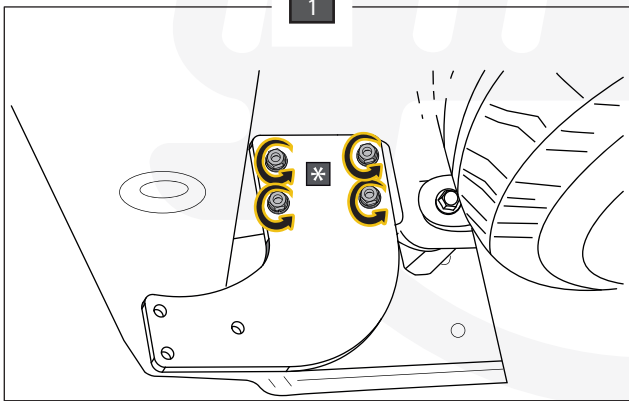

	X1	740.010	Geleverd met - Livré avec - Delivered with Geliefert mit - Elementos adjuntos - Levers med - Forniti insieme
	X4	DIN128A-M10	
	X4	DIN931-M10 X 45_10.9	
	X4	DIN934-M10_10.9	

5

1

2

6

-P		X1	GDW REF. P29
4		X1	DIN933-M12X40
5		X1	DIN128A-M12
6		X1	DIN934-M12

79,0 Nm

A		X1	740.010
B		X4	DIN931-M10X45-10.9
C		X4	DIN128A-M10
D		X4	DIN934-M10 - KL10

Opties - Options - Options - Optionen - Opciones - Muligheder

\*

!

**helpdesk@gdwtowbars.com**

Monday	08:00 - 12:00	12:30 - 16:30
Tuesday	08:00 - 12:00	12:30 - 16:30
Wednesday	08:00 - 12:00	12:30 - 16:30
Thursday	08:00 - 12:00	12:30 - 16:30
Friday	08:00 - 12:00	12:30 - 15:30