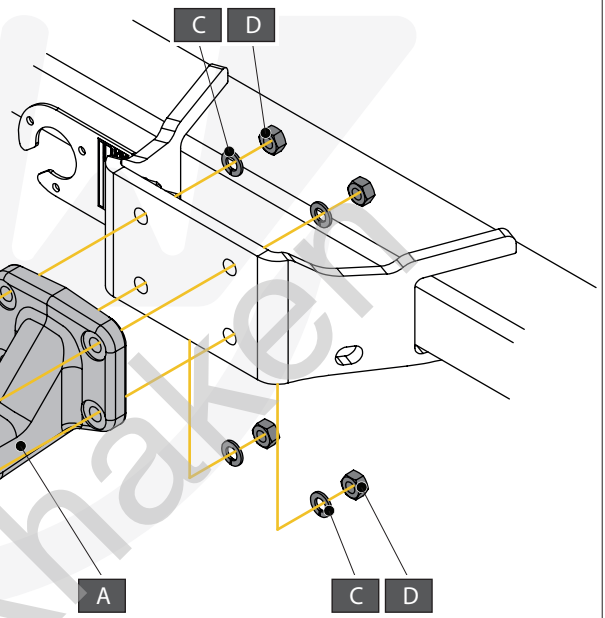

	X1	740.010	Geleverd met - Livré avec - Delivered with Geliefert mit - Elementos adjuntos - Levers med - Forniti insieme
	X4	DIN128A-M10	
	X4	DIN931-M10 X 45_10.9	
	X4	DIN934-M10_10.9	

5

1

2

6

-P		X1	GDW REF. P29
4		X1	DIN933-M12X40
5		X1	DIN128A-M12
6		X1	DIN934-M12

79,0 Nm

A		X1	740.010
B		X4	DIN931-M10X45-10.9
C		X4	DIN128A-M10
D		X4	DIN934-M10 - KL10

Opties - Options - Options - Optionen - Opciones - Muligheder

\*

!

**helpdesk@gdwtowbars.com**

Monday	08:00 - 12:00	12:30 - 16:30
Tuesday	08:00 - 12:00	12:30 - 16:30
Wednesday	08:00 - 12:00	12:30 - 16:30
Thursday	08:00 - 12:00	12:30 - 16:30
Friday	08:00 - 12:00	12:30 - 15:30