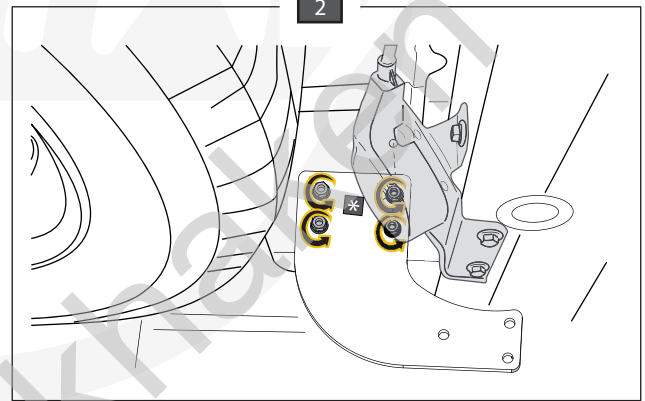

	X1	740.010	Geleverd met - Livré avec - Delivered with Geliefert mit - Elementos adjuntos - Levers med - Forniti insieme
	X4	DIN128A-M10	
	X4	DIN931-M10 X 45_10.9	
	X4	DIN934-M10_10.9	

5

1

2

6

-P		X1	GDW REF. P29
4		X1	DIN933-M12X40
5		X1	DIN128A-M12
6		X1	DIN934-M12

79,0 Nm

A		X1	740.010
B		X4	DIN931-M10X45-10.9
C		X4	DIN128A-M10
D		X4	DIN934-M10 - KL10

Opties - Options - Options - Optionen - Opciones - Muligheder

\*

!

**helpdesk@gdwtowbars.com**

Monday	08:00 - 12:00	12:30 - 16:30
Tuesday	08:00 - 12:00	12:30 - 16:30
Wednesday	08:00 - 12:00	12:30 - 16:30
Thursday	08:00 - 12:00	12:30 - 16:30
Friday	08:00 - 12:00	12:30 - 15:30