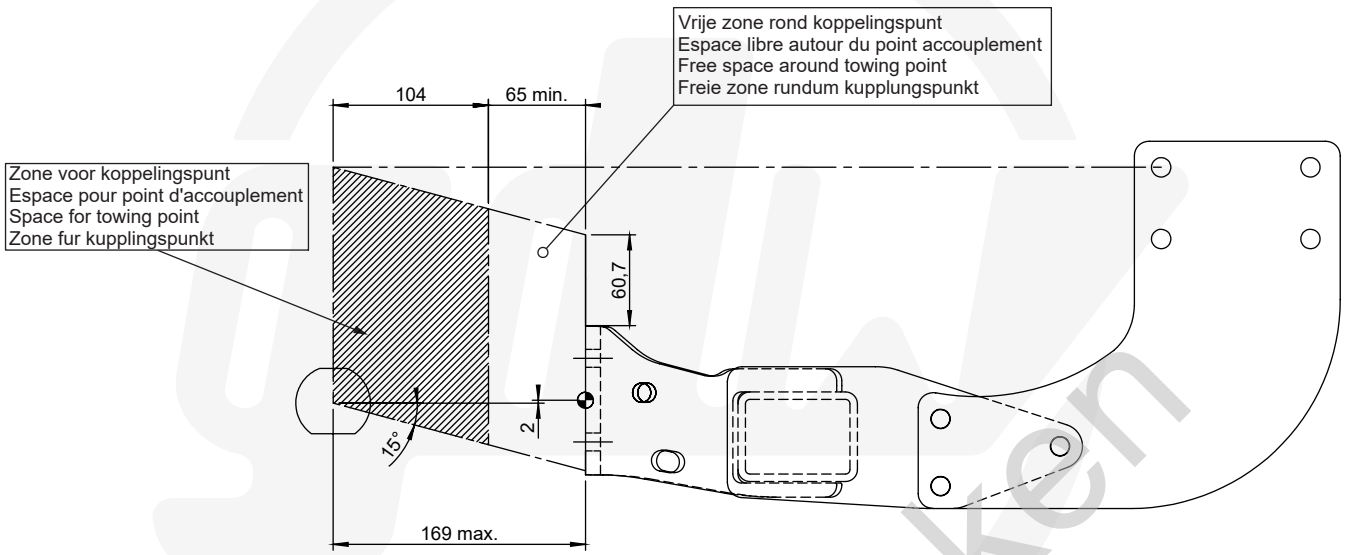

79,0 Nm

A		X1	740.010
B		X4	DIN931-M10X45-10.9
C		X4	DIN128A-M10
D		X4	DIN934-M10 - KL10

Opties - Options - Options - Optionen - Opciones - Muligheder

\*

!

**helpdesk@gdwtowbars.com**

Monday	08:00 - 12:00	12:30 - 16:30
Tuesday	08:00 - 12:00	12:30 - 16:30
Wednesday	08:00 - 12:00	12:30 - 16:30
Thursday	08:00 - 12:00	12:30 - 16:30
Friday	08:00 - 12:00	12:30 - 15:30