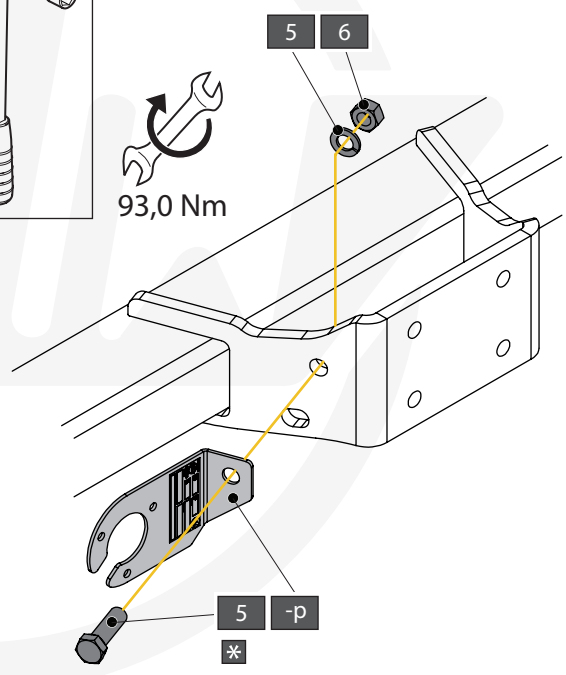

	X1	740.010	Geleverd met - Livré avec - Delivered with Geliefert mit - Elementos adjuntos - Levers med - Forniti insieme
	X4	DIN128A-M10	
	X4	DIN931-M10 X 45_10.9	
	X4	DIN934-M10_10.9	

5

1

2

6

-P		X1	GDW REF. P29
4		X1	DIN933-M12X40
5		X1	DIN128A-M12
6		X1	DIN934-M12

79,0 Nm

A		X1	740.010
B		X4	DIN931-M10X45-10.9
C		X4	DIN128A-M10
D		X4	DIN934-M10 - KL10

Opties - Options - Options - Optionen - Opciones - Muligheder

\*

!

**helpdesk@gdwtowbars.com**

Monday	08:00 - 12:00	12:30 - 16:30
Tuesday	08:00 - 12:00	12:30 - 16:30
Wednesday	08:00 - 12:00	12:30 - 16:30
Thursday	08:00 - 12:00	12:30 - 16:30
Friday	08:00 - 12:00	12:30 - 15:30