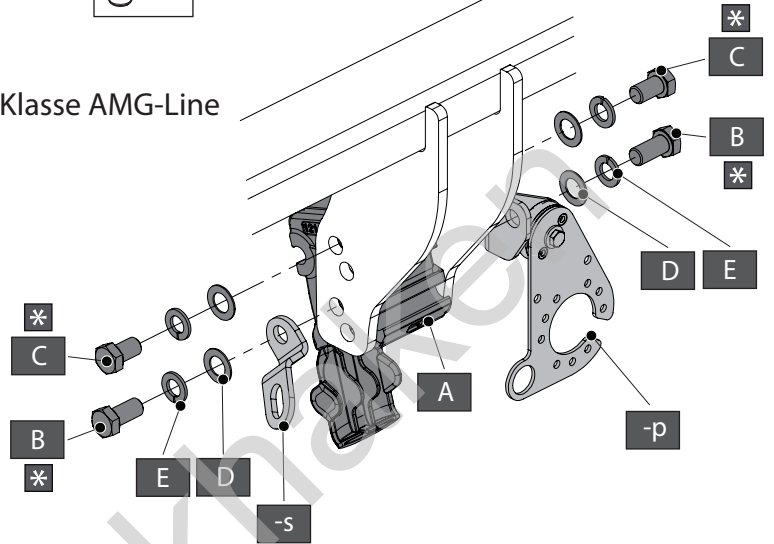

ONLY
B-Klasse W246 Urban + AMG -line

19

20

A		X1	GDW REF. 5
B		X1	DIN985-M6
C		X2	6,2 X 15,4 X 1,6 (NYLON)
D		X1	GDW REF. 718.16.002
E		X1	GDW REF. 718.16.003
F		X1	GDW REF. 908.094
G		X1	DIN933-M6 X 30

A-Klasse Style-Line
 A-Klasse Urban-Line
 B-Klasse Urban-Line
 B-Klasse AMG-Line

85,0 Nm

A		X1	T60
B		X2	DIN933-M12 X 25
C		X2	DIN933-M12 X 20
D		X4	Ø 14 X 24 X 1
E		X4	DIN128A-M12

A-Klasse W176 Style + Urban -line

B-Klasse W246 Urban + AMG -line

B-Klasse W246 Urban + AMG -line

A-Klasse AMG -line