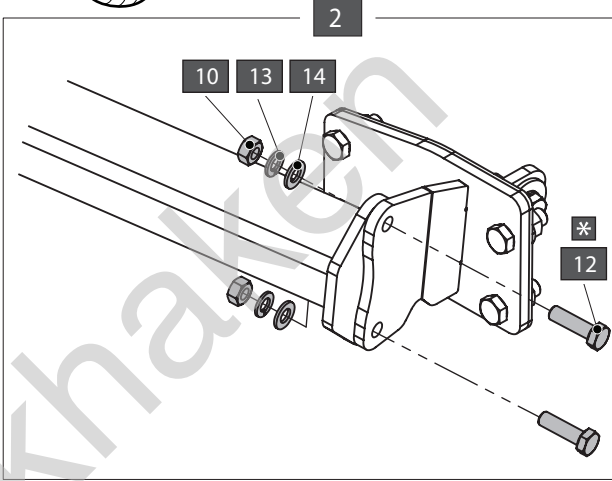

ONLY
B-Klasse W246 Urban + AMG -line

19

20

A		X1	GDW REF. 5
B		X1	DIN985-M6
C		X2	6,2 X 15,4 X 1,6 (NYLON)
D		X1	GDW REF. 718.16.002
E		X1	GDW REF. 718.16.003
F		X1	GDW REF. 908.094
G		X1	DIN933-M6 X 30

A-Klasse Style-Line
 A-Klasse Urban-Line
 B-Klasse Urban-Line
 B-Klasse AMG-Line