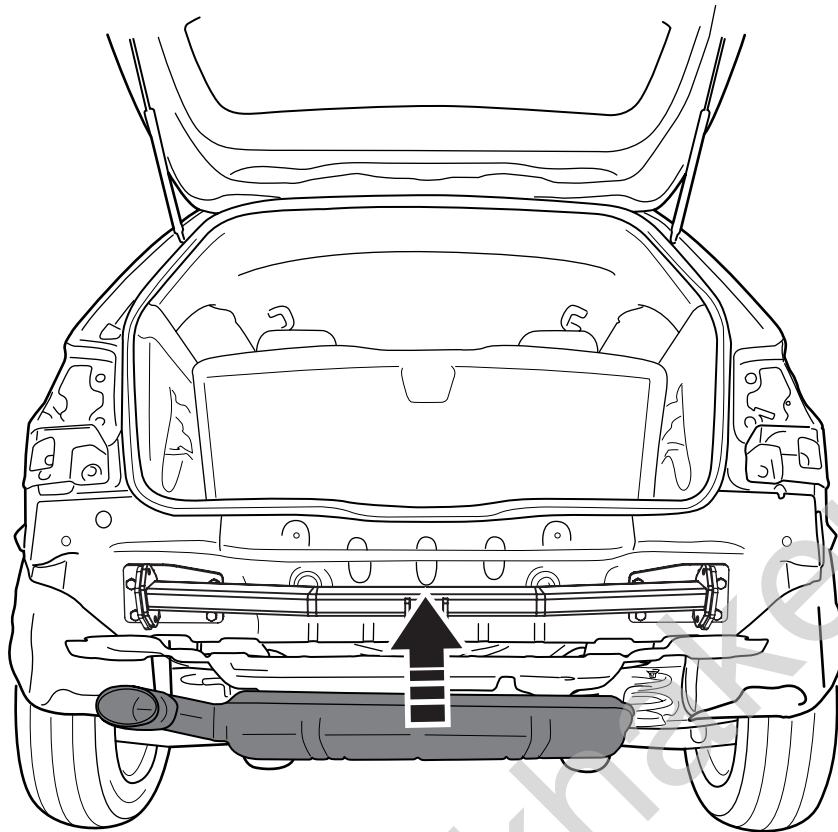

ONLY
B-Klasse W246 Urban + AMG -line

19

20

A		X1	GDW REF. 5
B		X1	DIN985-M6
C		X2	6,2 X 15,4 X 1,6 (NYLON)
D		X1	GDW REF. 718.16.002
E		X1	GDW REF. 718.16.003
F		X1	GDW REF. 908.094
G		X1	DIN933-M6 X 30

A-Klasse Style-Line
 A-Klasse Urban-Line
 B-Klasse Urban-Line
 B-Klasse AMG-Line