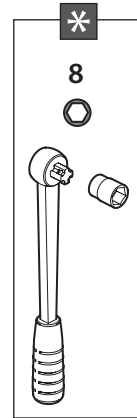

R		X2	RIVET BULBEX BFO1-0619
-P		X1	GDW REF. P38 + REF.5
↑		X1	DIN985-M6
↑		X2	6,2 X 15,4 X 1,6 (NYLON)
↑		X1	GDW REF. 718.16.002
↑		X1	GDW REF. 718.16.003
↑		X1	GDW REF. 908.094
↑		X1	DIN933-M6 X 30
↑		X1	GDW REF. 5

Geleverd met - Livré avec - Delivered with Geliefert mit - Elementos adjuntos-Levers med		X1	GDW REF. 960.V1014
	↑ 	X1	GDW REF. 740.200
		X1	GDW REF. 912.003
	↑ 	X1	GDW REF. 740.112
	↑ 	X1	GDW REF. 740.111
	↑ 	X1	GDW REF. 740.114
		X1	GDW REF. 718.15.001
		X1	GDW REF. SYST60-10
	↑ 	X2	DIN933-M12 X 25
	↑ 	X2	DIN933-M12 X 20
	↑ 	X4	Ø 14 X 24 X 1
	↑ 	X4	DIN128A-M12

1

A-Klasse W176 Style + Urban -line

2

B-Klasse W246 Urban + AMG -line

5

1

2

6

ONLY
B-Klasse W246 Urban + AMG -line

19

20

A		X1	GDW REF. 5
B		X1	DIN985-M6
C		X2	6,2 X 15,4 X 1,6 (NYLON)
D		X1	GDW REF. 718.16.002
E		X1	GDW REF. 718.16.003
F		X1	GDW REF. 908.094
G		X1	DIN933-M6 X 30

A-Klasse Style-Line
 A-Klasse Urban-Line
 B-Klasse Urban-Line
 B-Klasse AMG-Line