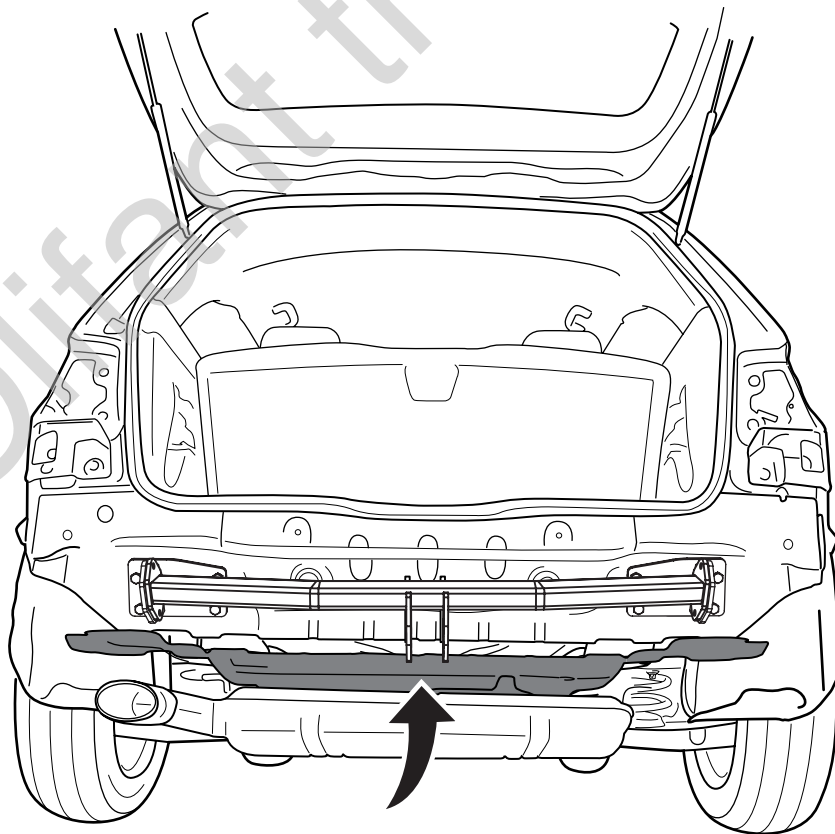

ONLY
B-Klasse W246 Urban + AMG -line

19

20

A		X1	GDW REF. 5
B		X1	DIN985-M6
C		X2	6,2 X 15,4 X 1,6 (NYLON)
D		X1	GDW REF. 718.16.002
E		X1	GDW REF. 718.16.003
F		X1	GDW REF. 908.094
G		X1	DIN933-M6 X 30

A-Klasse Style-Line
 A-Klasse Urban-Line
 B-Klasse Urban-Line
 B-Klasse AMG-Line