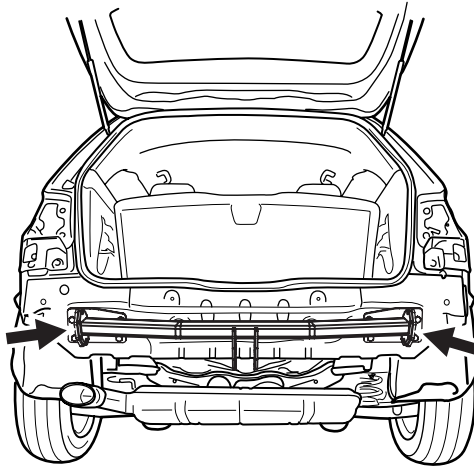

ONLY
B-Klasse W246 Urban + AMG -line

19

20

A		X1	GDW REF. 5
B		X1	DIN985-M6
C		X2	6,2 X 15,4 X 1,6 (NYLON)
D		X1	GDW REF. 718.16.002
E		X1	GDW REF. 718.16.003
F		X1	GDW REF. 908.094
G		X1	DIN933-M6 X 30

A-Klasse Style-Line
 A-Klasse Urban-Line
 B-Klasse Urban-Line
 B-Klasse AMG-Line