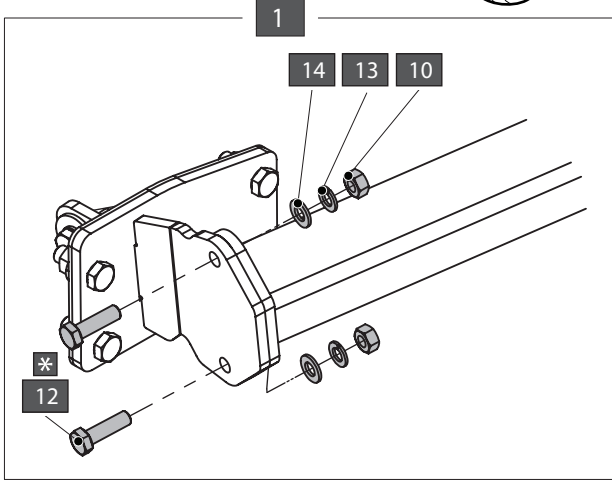

ONLY
B-Klasse W246 Urban + AMG -line

19

20

A		X1	GDW REF. 5
B		X1	DIN985-M6
C		X2	6,2 X 15,4 X 1,6 (NYLON)
D		X1	GDW REF. 718.16.002
E		X1	GDW REF. 718.16.003
F		X1	GDW REF. 908.094
G		X1	DIN933-M6 X 30

A-Klasse Style-Line
 A-Klasse Urban-Line
 B-Klasse Urban-Line
 B-Klasse AMG-Line

85,0 Nm

A		X1	T60
B		X2	DIN933-M12 X 25
C		X2	DIN933-M12 X 20
D		X4	Ø 14 X 24 X 1
E		X4	DIN128A-M12

A-Klasse W176 Style + Urban -line

B-Klasse W246 Urban + AMG -line

B-Klasse W246 Urban + AMG -line

A-Klasse AMG -line