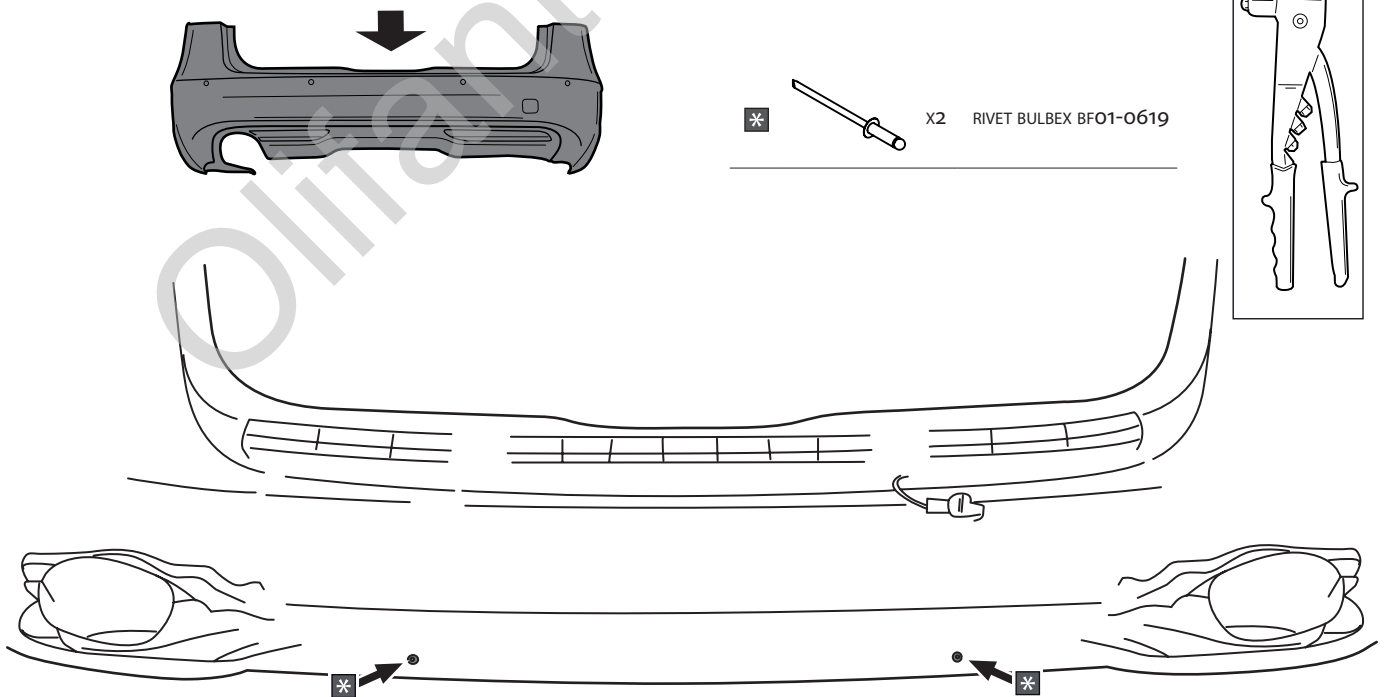

85,0 Nm

A		X1	T60
B		X2	DIN933-M12 X 25
C		X2	DIN933-M12 X 20
D		X4	Ø 14 X 24 X 1
E		X4	DIN128A-M12

A-Klasse W176 Style + Urban -line

B-Klasse W246 Urban + AMG -line

B-Klasse W246 Urban + AMG -line

A-Klasse AMG -line