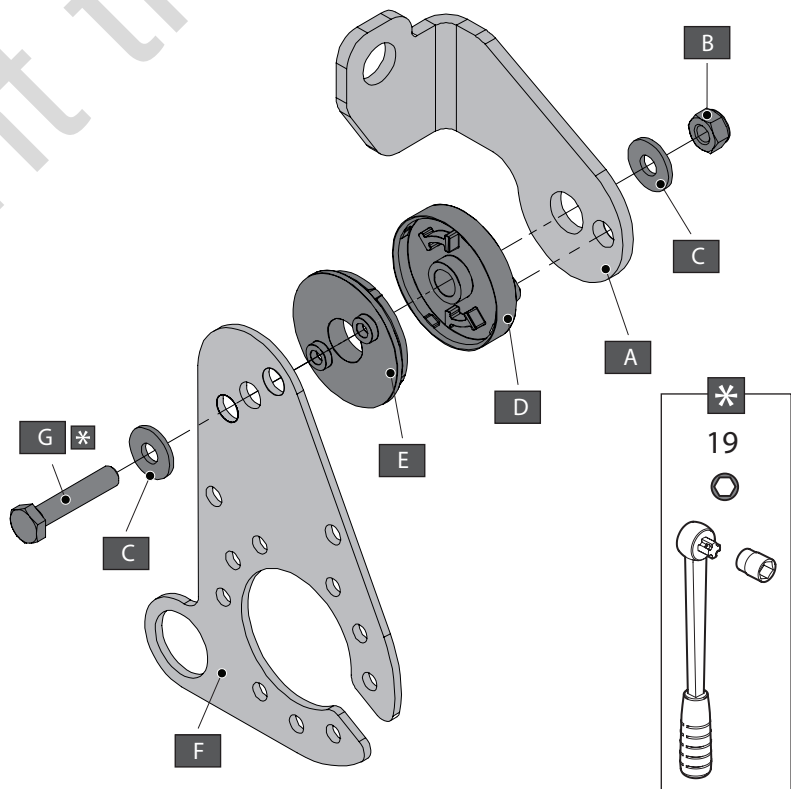

Geleverd met - Livré avec - Delivered with Geliefert mit - Elementos adjuntos-Levers med		X1	GDW REF. 960.V1014
	↑ 	X1	GDW REF. 740.200
		X1	GDW REF. 912.003
	↑ 	X1	GDW REF. 740.112
	↑ 	X1	GDW REF. 740.111
	↑ 	X1	GDW REF. 740.114
		X1	GDW REF. 718.15.001
		X1	GDW REF. SYST60-10
	↑ 	X2	DIN933-M12 X 25
	↑ 	X2	DIN933-M12 X 20
	↑ 	X4	Ø 14 X 24 X 1
	↑ 	X4	DIN128A-M12

ONLY
B-Klasse W246 Urban + AMG -line

19

20

A		X1	GDW REF. 5
B		X1	DIN985-M6
C		X2	6,2 X 15,4 X 1,6 (NYLON)
D		X1	GDW REF. 718.16.002
E		X1	GDW REF. 718.16.003
F		X1	GDW REF. 908.094
G		X1	DIN933-M6 X 30

A-Klasse Style-Line
 A-Klasse Urban-Line
 B-Klasse Urban-Line
 B-Klasse AMG-Line

85,0 Nm

A		X1	T60
B		X2	DIN933-M12 X 25
C		X2	DIN933-M12 X 20
D		X4	Ø 14 X 24 X 1
E		X4	DIN128A-M12

A-Klasse W176 Style + Urban -line

B-Klasse W246 Urban + AMG -line

B-Klasse W246 Urban + AMG -line

A-Klasse AMG -line