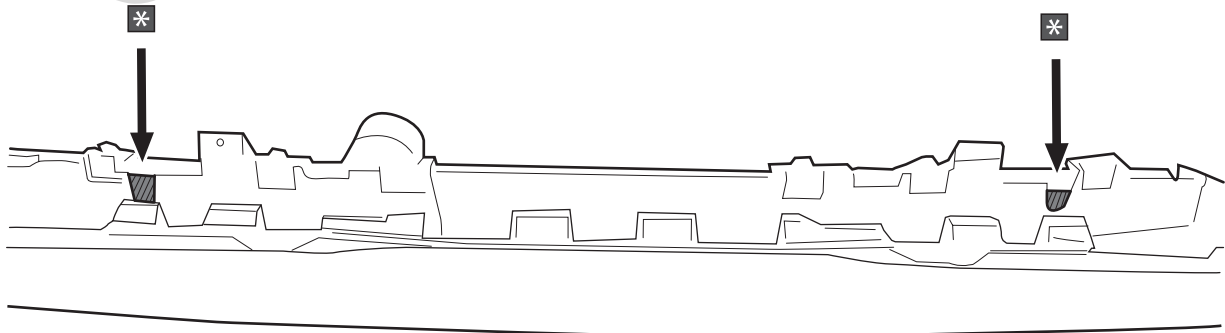

W639 Vito 10/03-11/14
Viano 10/03-04/14

B		X2	GDW REF. 900.008
C		X2	GDW REF. 900.011 Ø 21.3 X 11.7
E		X2	DIN931-M12 X 70
F		X2	DIN985-M12

- Alleen Mercedes Viano vanaf 2011-04/'14 typ 639
 - Only for the Mercedes Viano 2011-04/'14 typ 639
 - Seulement pour le Mercedes Viano 2011-04/'14 typ 639
 - Nur für den Mercedes Viano ab 2011-04/'14 typ 639
 - Sólo Mercedes Viano a partir de 2011 -04/'14 typ 639
 - Kun mercedes viano fra 2011-04/'14 typ 639