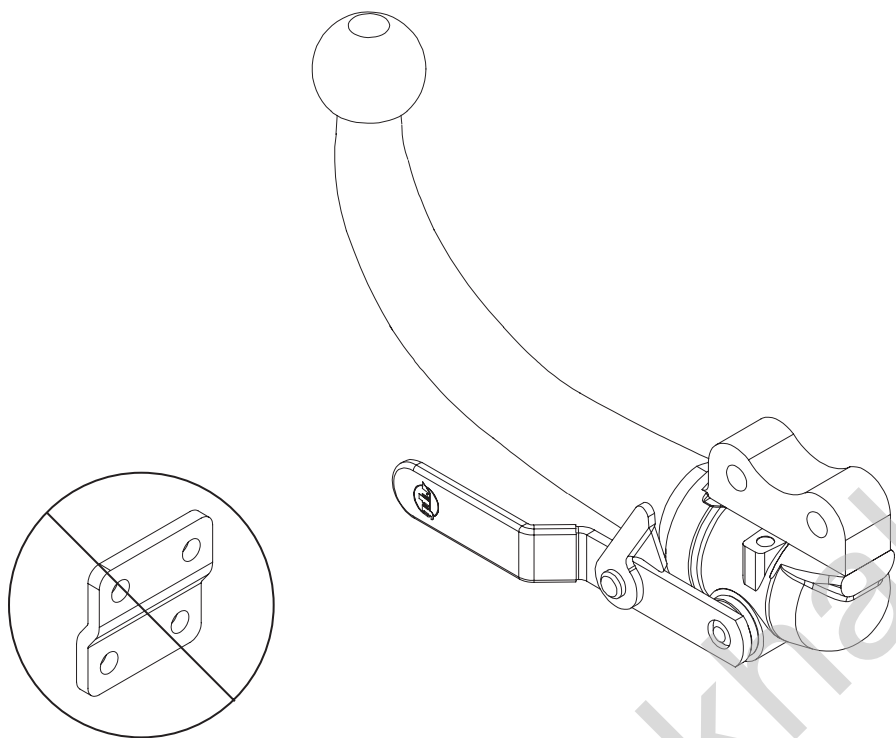

MERCEDES VIANO 10/03-04/14

MERCEDES VIANO 10/03-04/14

MERCEDES VITO 10/03-11/14

**MERCEDES Vito 12/'14-
MERCEDES V 05/'14-**

- | | | | |
|---|--|----|------------------|
| A | | X1 | 944.J000 |
| D | | X1 | GDW REF. 900.053 |
| E | | X2 | DIN931-M12 X 70 |
| F | | X2 | DIN985-M12 |