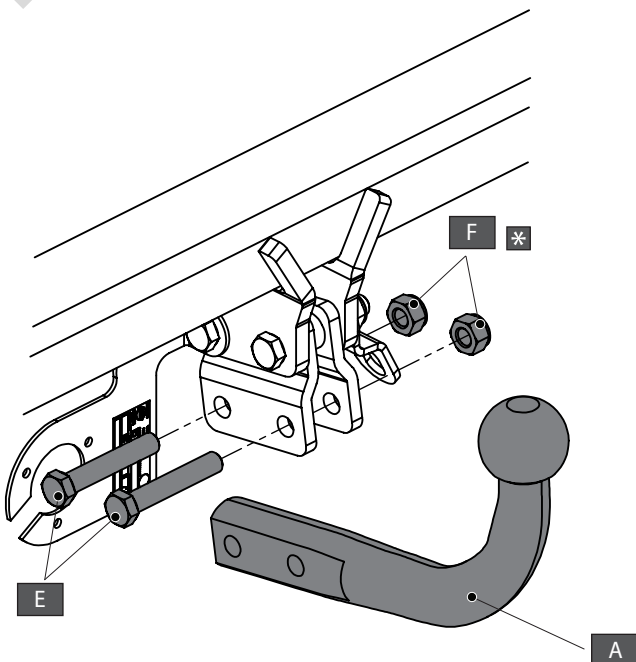

MERCEDES VIANO 10/03-04/14

MERCEDES VIANO 10/03-04/14

MERCEDES VITO 10/03-11/14

**MERCEDES Vito 12/'14-
MERCEDES V 05/'14-**

- | | | | |
|---|--|----|------------------|
| A | | X1 | 944.J000 |
| D | | X1 | GDW REF. 900.053 |
| E | | X2 | DIN931-M12 X 70 |
| F | | X2 | DIN985-M12 |