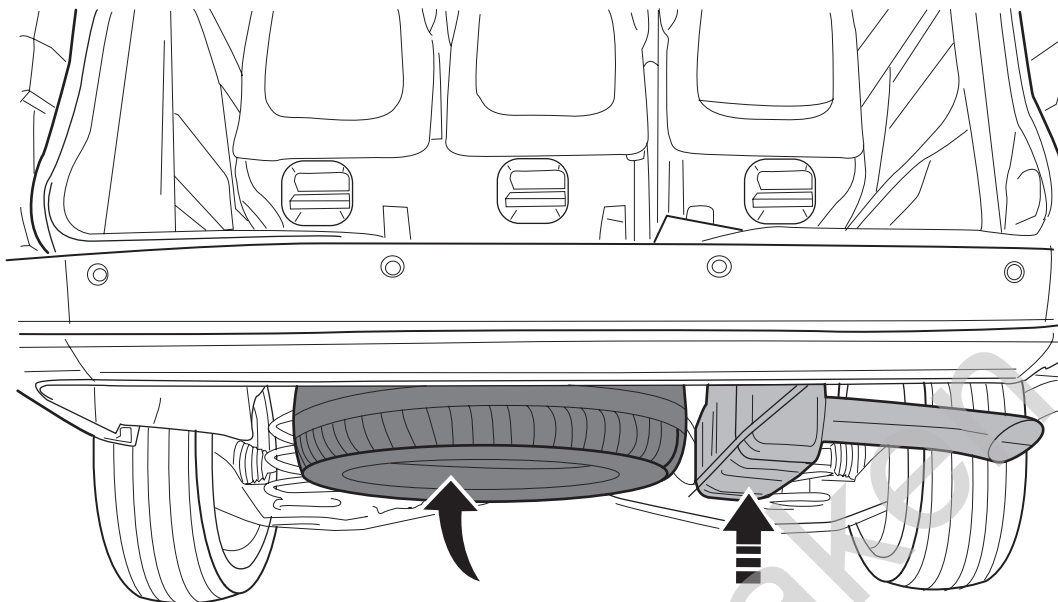

MERCEDES VIANO 10/03-04/14

MERCEDES VIANO 10/03-04/14

MERCEDES VITO 10/03-11/14

**MERCEDES Vito 12/'14-
MERCEDES V 05/'14-**

- | | | | |
|---|--|----|------------------|
| A | | X1 | 944.J000 |
| D | | X1 | GDW REF. 900.053 |
| E | | X2 | DIN931-M12 X 70 |
| F | | X2 | DIN985-M12 |