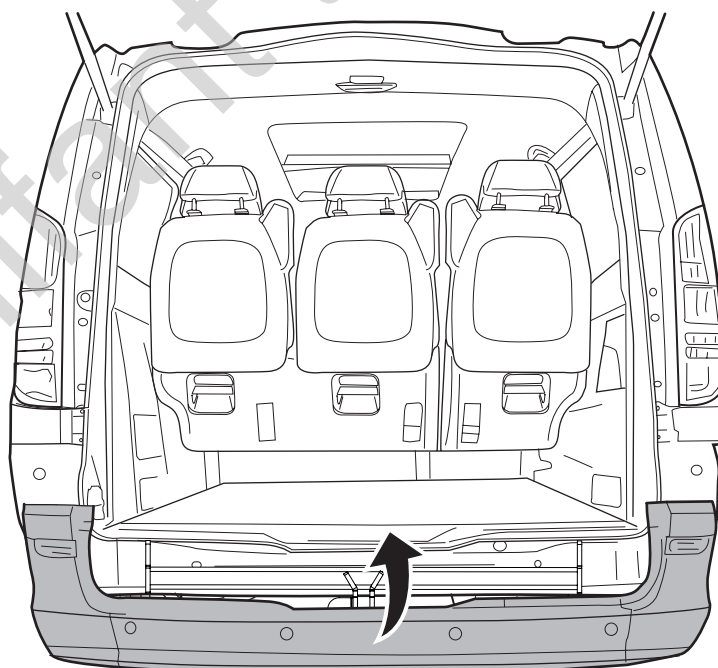

**MERCEDES Vito 12/'14-
MERCEDES V 05/'14-**