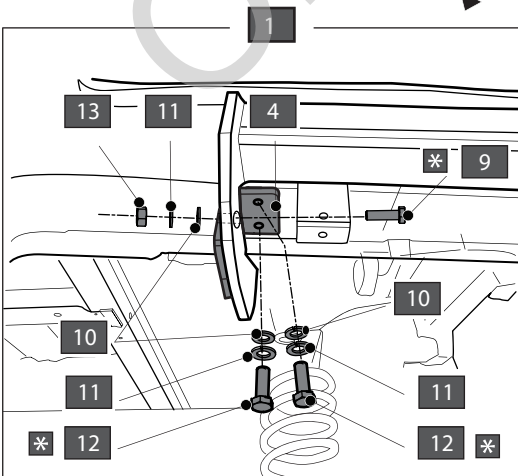

- Voertuigen tot chassis nummer **132 224**
- Bei Fahrzeugen bis Fahrgestellnr. **132 224**
- Only for vehicles up to chassis number ending **132 224**
- Seulement dans le cas des véhicules à numéro de châssis qui se termine au maximum par **132 224**
- Sólo para vehículos hasta el número de chasis que termina **132 224**
- Kun til biler med stelnummer op til og med **132 224**

W639 Vito 10/03-11/14
Viano 10/03-04/14