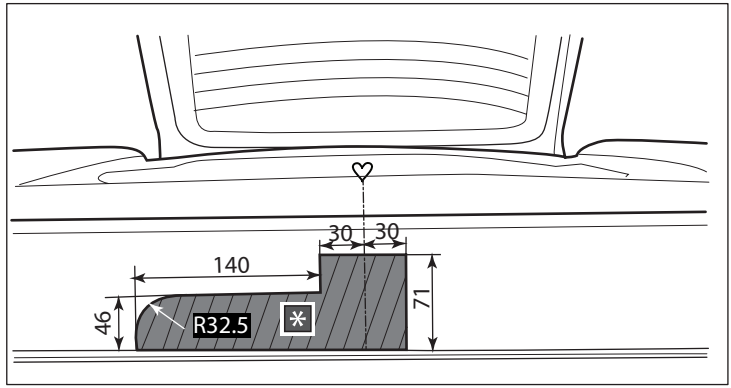

MERCEDES VIANO 10/03-04/14