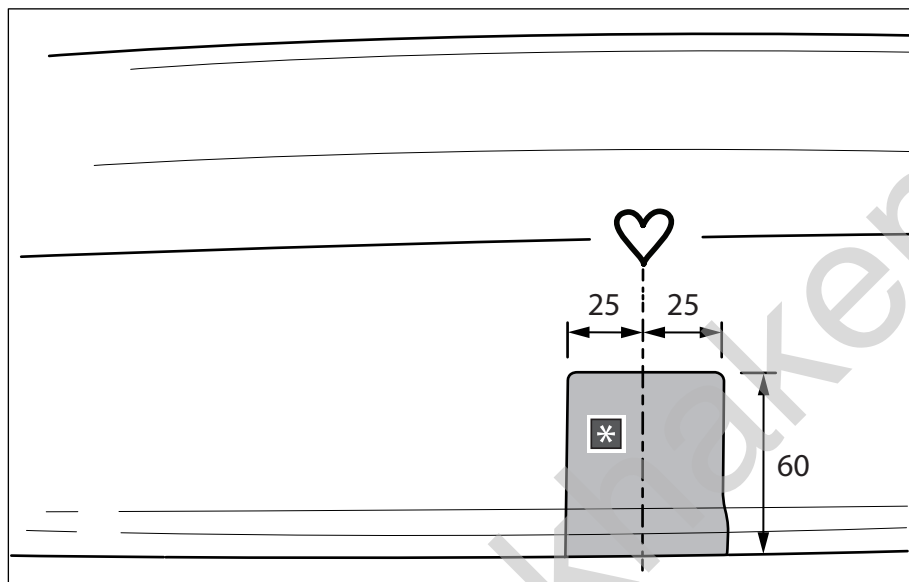

**MERCEDES Vito 12/'14-
MERCEDES V 05/'14-**