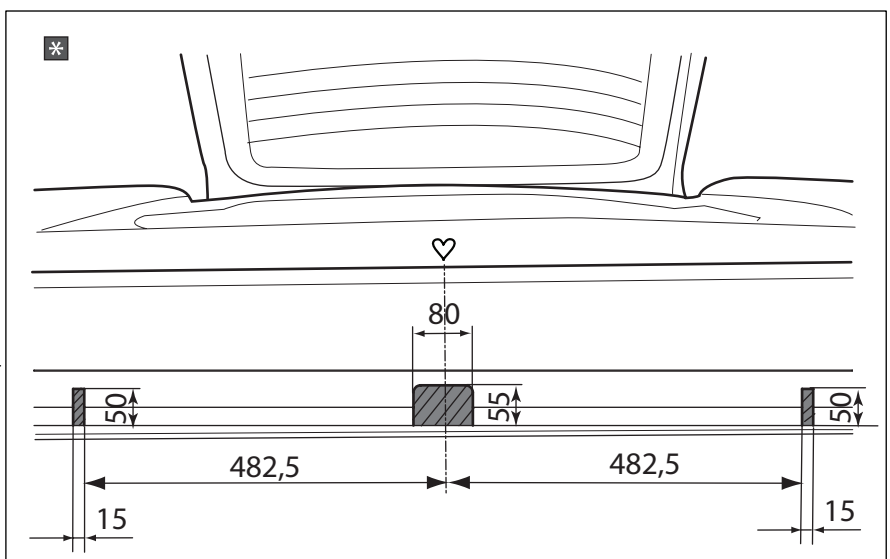

MERCEDES VITO 10/03-11/14