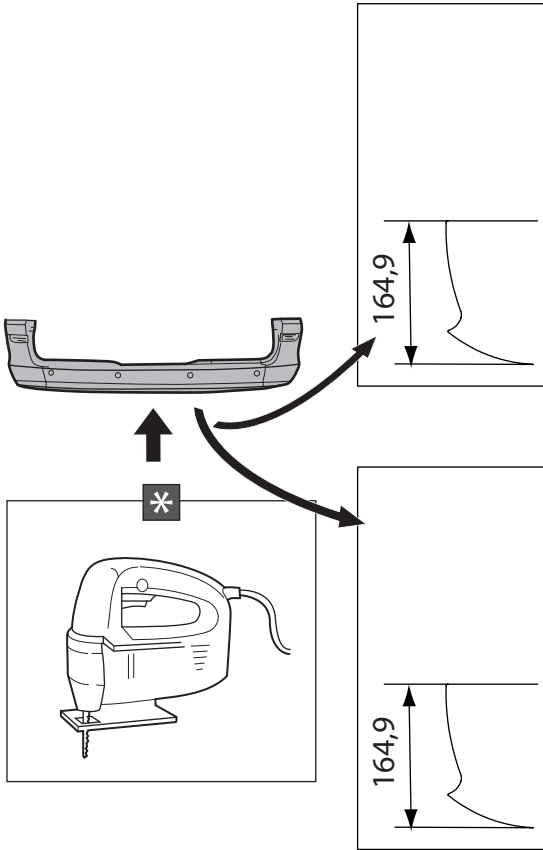

MERCEDES VIANO 10/03-04/14