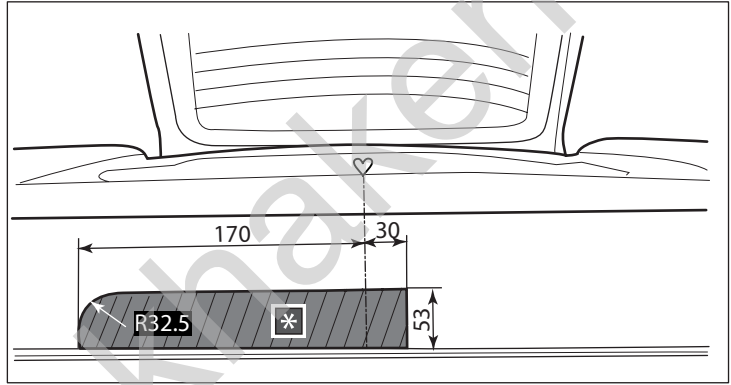

MERCEDES VIANO 10/03-04/14