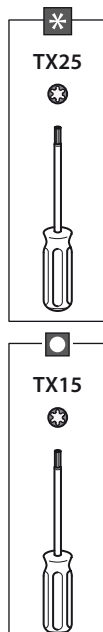

TREKHAKEN • ATTELAGES • ANHÄNGERVORRICHTUNGEN • TOWBARS • ENHANCES • ANHÆNGERTRÆK

Montagehandleiding | instructions de montage | Einbauanleitung | Mounting instruction
Instrucciones de montaje | monteringsvejledning

Volkswagen Golf VI Cabrio

06/'11-

MADE BY	D 9,40	F	E6
			
BELGIUM	S 100	EC APPROVAL N° R55-010943	
REF N°	1900	SERIE N° XXXX	
OMSCHRIJVING Volkswagen Golf VI Cabrio 06/'11-			

	M 6	M 8	M 10	M 12	M 14	M 16
8.8	10,4 Nm	25,0 Nm	51,0 Nm	87,0 Nm	140,0 Nm	215,0 Nm
10.9	15,5 Nm	37,0 Nm	75,0 Nm	130,0 Nm	205,0 Nm	310, Nm
12.9	18,0 Nm	43,0 Nm	87,0 Nm	150,0 Nm	240,0 Nm	370,0 Nm

Geleverd met - Livré avec - Delivered with Geliefert mit - Elementos adjuntos-Leveres med		X1	T44H000
		X1	GDW REF. 800053
		X2	DIN931-M12 X 70
		X2	DIN985-M12

1		X1	GDW REF. 1900
2		X4	DIN9021-M10-ELVZ
3		X4	DIN128A-M10
4		X4	DIN933-M10X35
-P		X1	GDW REF. PO4

1

2

1

2

5

6

A		X1	T44H000
B		X1	GDW REF. 800053
C		X2	DIN931-M12 X 70
D		X2	DIN985-M12

Opties - Options - Options - Optionen - Opciones - Muligheder