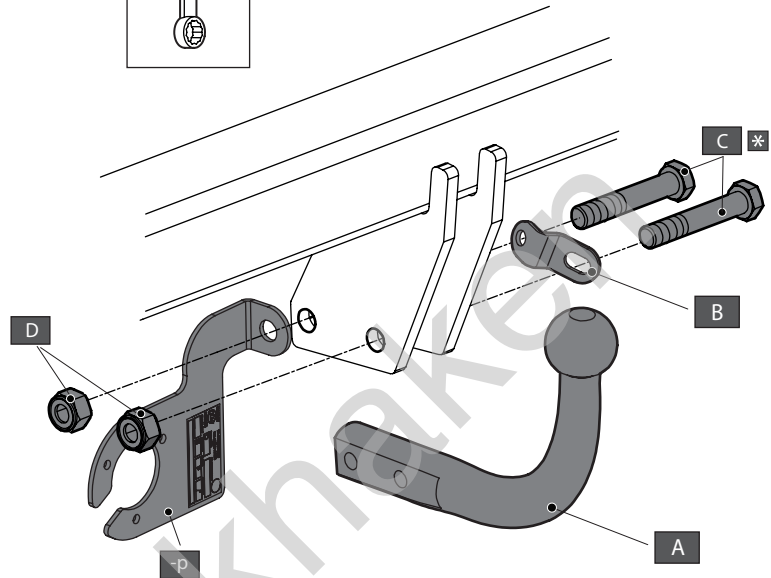

Geleverd met - Livré avec - Delivered with Geliefert mit - Elementos adjuntos-Leveres med		X1	T44H000
		X1	GDW REF. 800053
		X2	DIN931-M12 X 70
		X2	DIN985-M12

1		X1	GDW REF. 1900
2		X4	DIN9021-M10-ELVZ
3		X4	DIN128A-M10
4		X4	DIN933-M10X35
-P		X1	GDW REF. PO4

1

2

1

2

5

6

A		X1	T44H000
B		X1	GDW REF. 800053
C		X2	DIN931-M12 X 70
D		X2	DIN985-M12

Opties - Options - Options - Optionen - Opciones - Muligheder