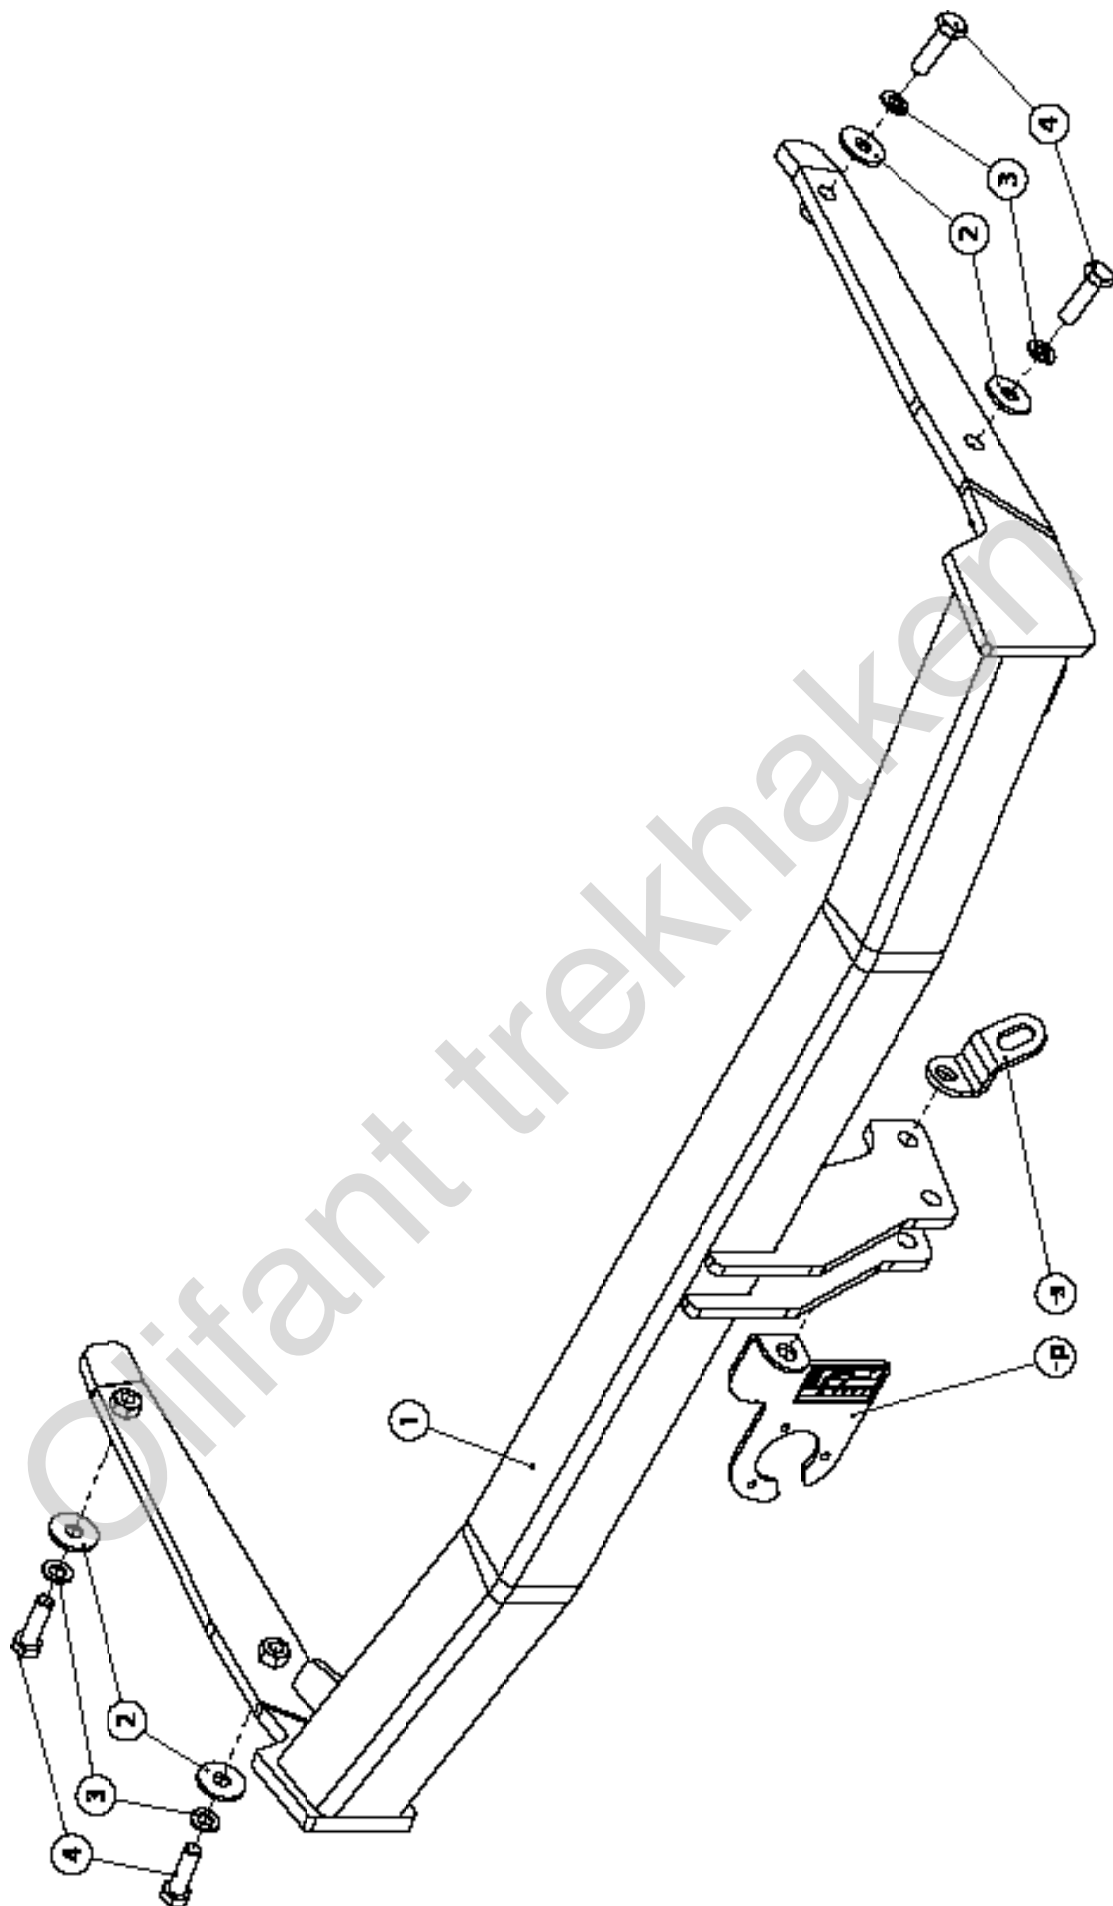

TREKHAKEN • ATTELAGES • ANHÄNGERVORRICHTUNGEN • TOWBARS • ENHANCES • ANHÆNGERTRÆK

Montagehandleiding | instructions de montage | Einbauanleitung | Mounting instruction
Instrucciones de montaje | monteringsvejledning

Volkswagen Golf VI Cabrio

06/'11-

MADE BY	D 9,40	F	E6
			
BELGIUM	S 100	EC APPROVAL N° R55-010943	
REF N°	1900	SERIE N° XXXX	
OMSCHRIJVING Volkswagen Golf VI Cabrio 06/'11-			

	M 6	M 8	M 10	M 12	M 14	M 16
8.8	10,4 Nm	25,0 Nm	51,0 Nm	87,0 Nm	140,0 Nm	215,0 Nm
10.9	15,5 Nm	37,0 Nm	75,0 Nm	130,0 Nm	205,0 Nm	310, Nm
12.9	18,0 Nm	43,0 Nm	87,0 Nm	150,0 Nm	240,0 Nm	370,0 Nm

Geleverd met - Livré avec - Delivered with Geliefert mit - Elementos adjuntos-Leveres med		X1	T44H000
		X1	GDW REF. 800053
		X2	DIN931-M12 X 70
		X2	DIN985-M12

1		X1	GDW REF. 1900
2		X4	DIN9021-M10-ELVZ
3		X4	DIN128A-M10
4		X4	DIN933-M10X35
-P		X1	GDW REF. PO4

1

2

1

2

5

6

A		X1	T44H000
B		X1	GDW REF. 800053
C		X2	DIN931-M12 X 70
D		X2	DIN985-M12

Opties - Options - Options - Optionen - Opciones - Muligheder