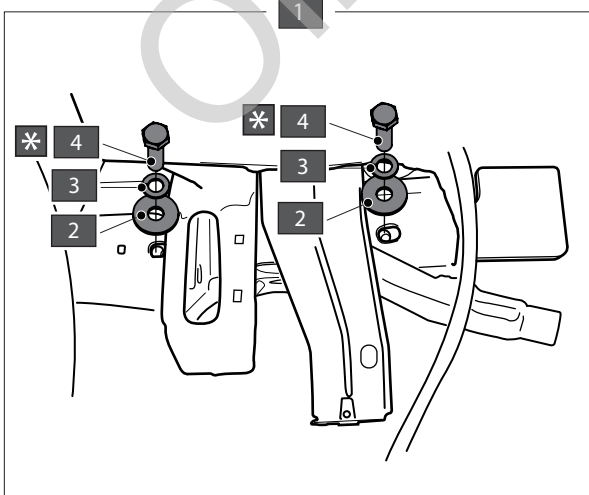

Geleverd met - Livré avec - Delivered with Geliefert mit - Elementos adjuntos-Leveres med		X1	T44H000
		X1	GDW REF. 800053
		X2	DIN931-M12 X 70
		X2	DIN985-M12

1		X1	GDW REF. 1900
2		X4	DIN9021-M10-ELVZ
3		X4	DIN128A-M10
4		X4	DIN933-M10X35
-P		X1	GDW REF. PO4

1

2

1

2

5

6

A		X1	T44H000
B		X1	GDW REF. 800053
C		X2	DIN931-M12 X 70
D		X2	DIN985-M12

Opties - Options - Options - Optionen - Opciones - Muligheder