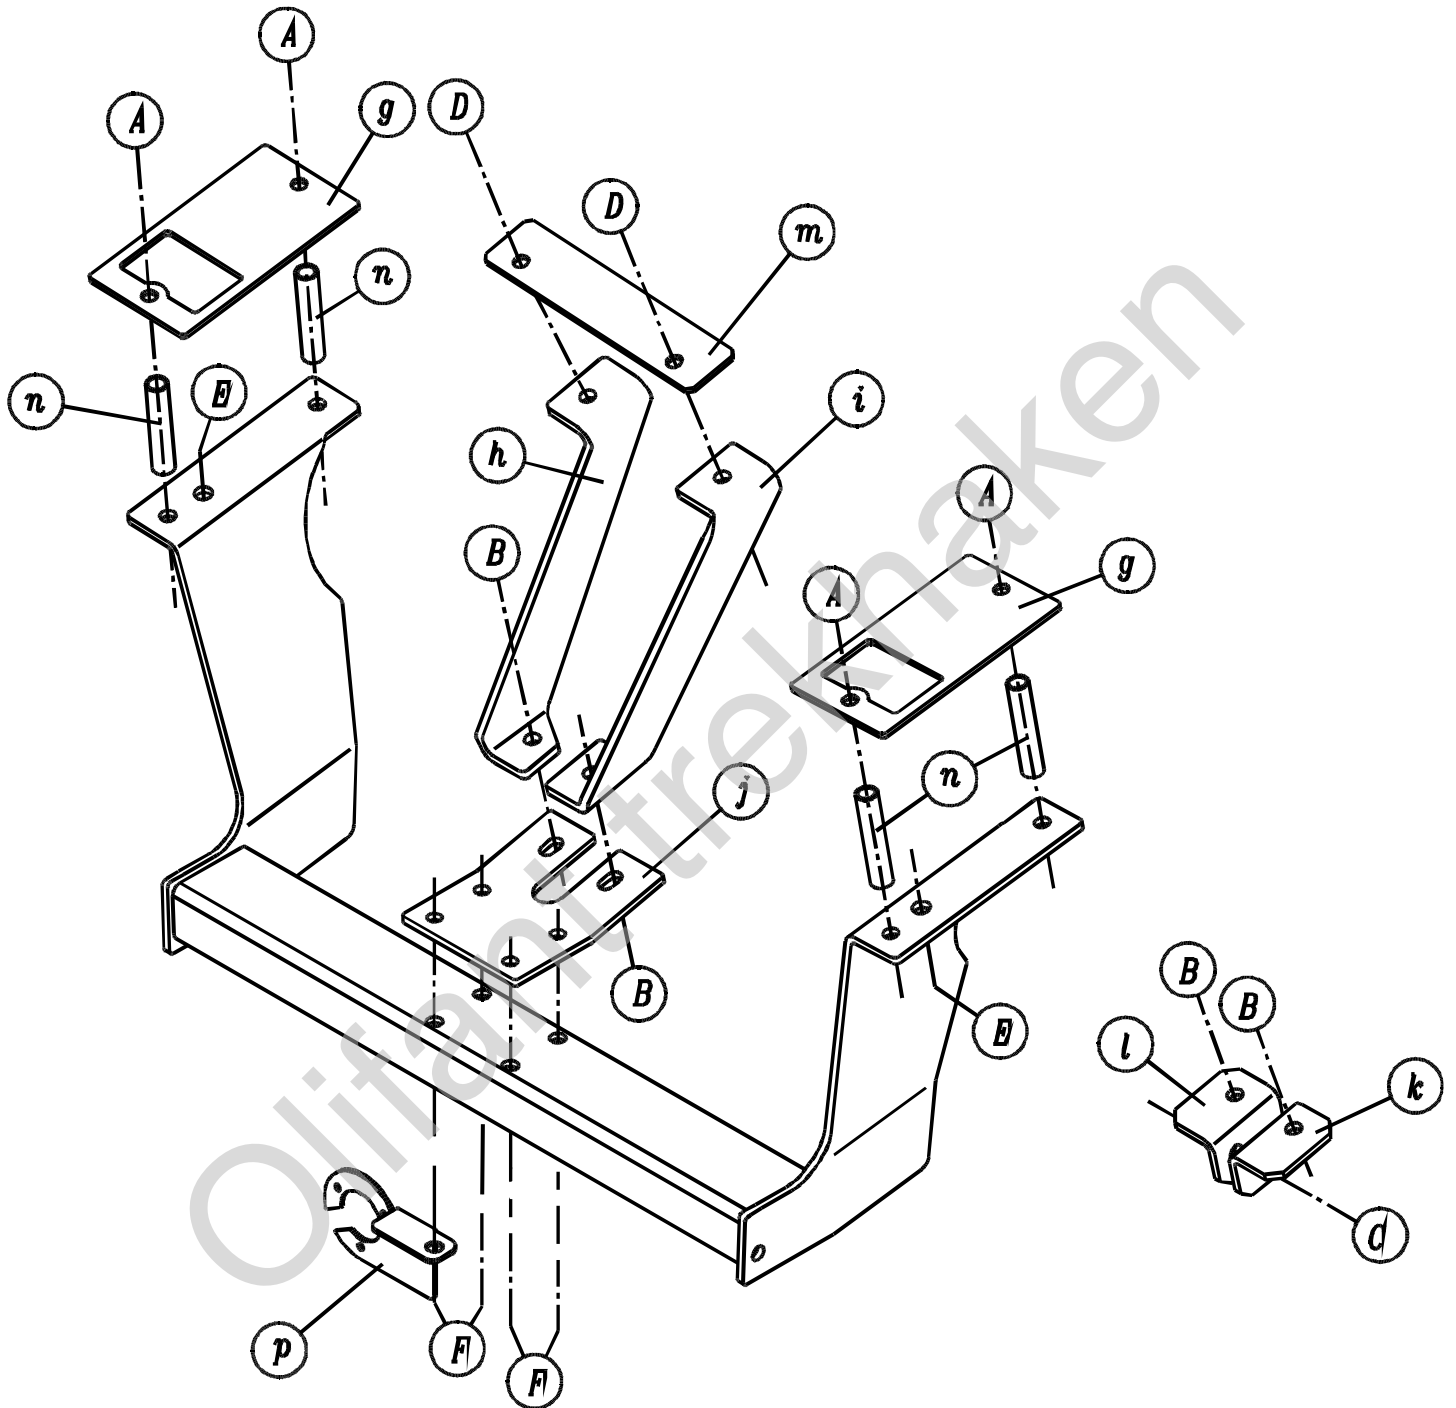

Daihatsu Terios
05/1997 – 03/2006

GDW Ref. 1298T35

EEC APPROVAL N° : e6*94/20*0290*00

D/	:	7,30	KN
S/	:	60	kg
Max. 	:	1400	kg
	:	0000	kg

GDW nv - Hoogmolenwegel 23 - B-8790 Waregem
TEL. 32(0)56 60 42 12(5) - FAX. 32(0)56 60 01 93
Email: gdw@gdwtowbars.com - Website: www.gdwtowbars.com

Daihatsu Terios
05/1997 – 03/2006
Ref. 1298T35

Ontwerp

GDW

Designed by

GDW

Signé

GDW

Entwurf