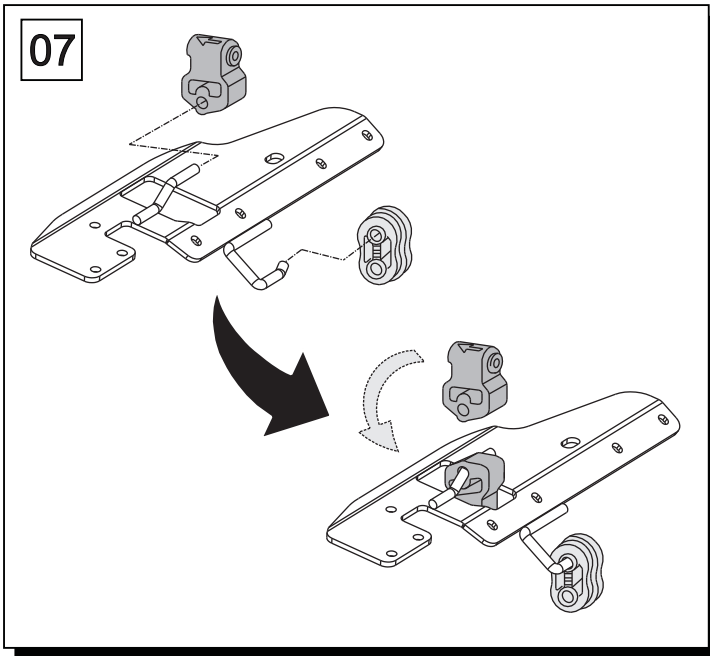

Y33A

02.2007 → 10.2012

E20-55R-01 4212

10,43 kN

R=2000 kg

S=100 kg

2h

FULL VERSION INSTRUCTION

śruba	Nm	M6	M8	M10	M12	M14	M16
klasa 8.8		9,9	24	48	83	132	200
klasa 10.9		14	34	67	117	185	285

0 km

1000 km

1		x1		8	M12x100	x1
				9	M12x35	x6
2		x1		10	M10x1.25x35	x8
				11	ø 13	x7
3		x1		12	ø 30xø10.5x2.5 10 (DIN 9021)	x8
				13	ø 12.2	x7
				14	ø 10.2	x8
4		x1		15	M12	x7
5		x1				
6		x2				
7		x2				