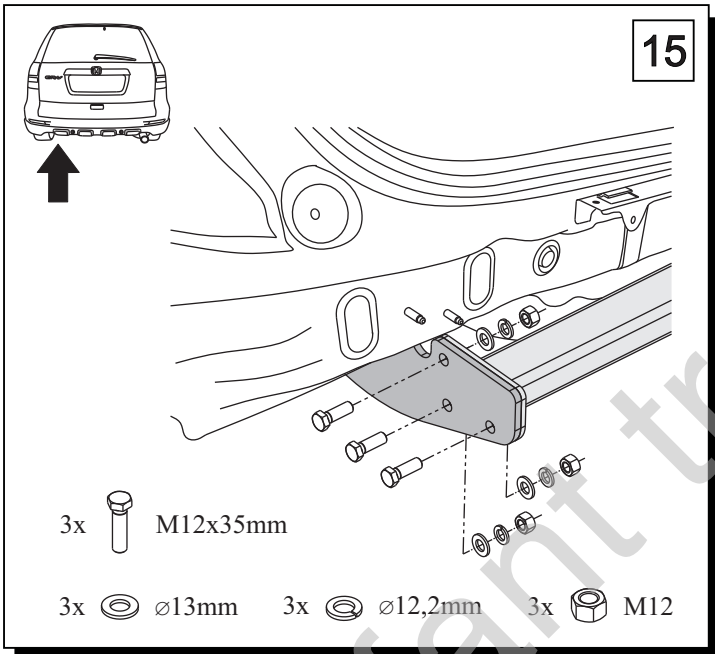

Y33A

02.2007 → 10.2012

E20-55R-01 4212

10,43 kN

R=2000 kg

S=100 kg

2h

FULL VERSION INSTRUCTION

śruba	Nm	M6	M8	M10	M12	M14	M16
klasa 8.8		9,9	24	48	83	132	200
klasa 10.9		14	34	67	117	185	285

0 km

1000 km

1		x1		8	M12x100	x1
				9	M12x35	x6
2		x1		10	M10x1.25x35	x8
				11	ø 13	x7
3		x1		12	ø 30xø10.5x2.5 10 (DIN 9021)	x8
				13	ø 12.2	x7
				14	ø 10.2	x8
4		x1		15	M12	x7
5		x1				
6		x2				
7		x2				