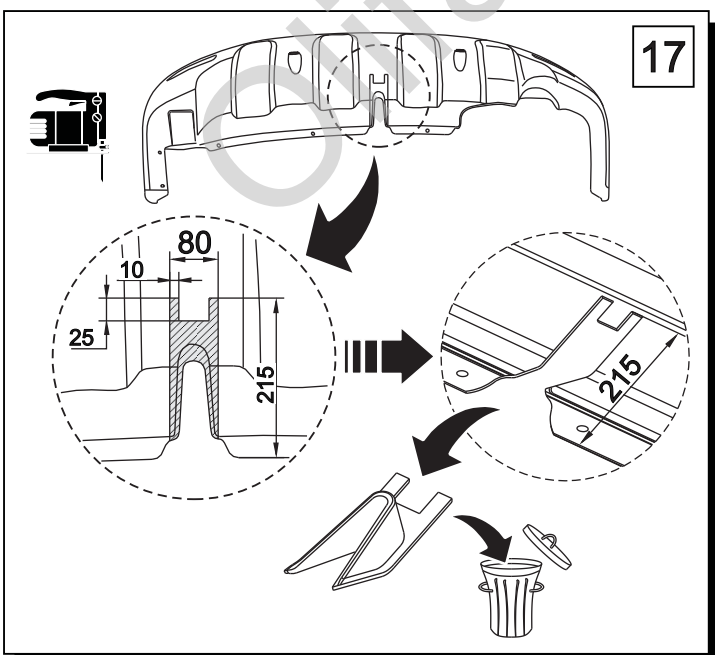

Y33A

02.2007 → 10.2012

E20-55R-01 4212

10,43 kN

R=2000 kg

S=100 kg

2h

FULL VERSION INSTRUCTION

śruba	Nm	M6	M8	M10	M12	M14	M16
klasa 8.8		9,9	24	48	83	132	200
klasa 10.9		14	34	67	117	185	285

0 km

1000 km

1		x1		8	M12x100	x1
				9	M12x35	x6
2		x1		10	M10x1.25x35	x8
				11	ø 13	x7
3		x1		12	ø 30xø10.5x2.5 10 (DIN 9021)	x8
				13	ø 12.2	x7
				14	ø 10.2	x8
4		x1		15	M12	x7
5		x1				
6		x2				
7		x2				