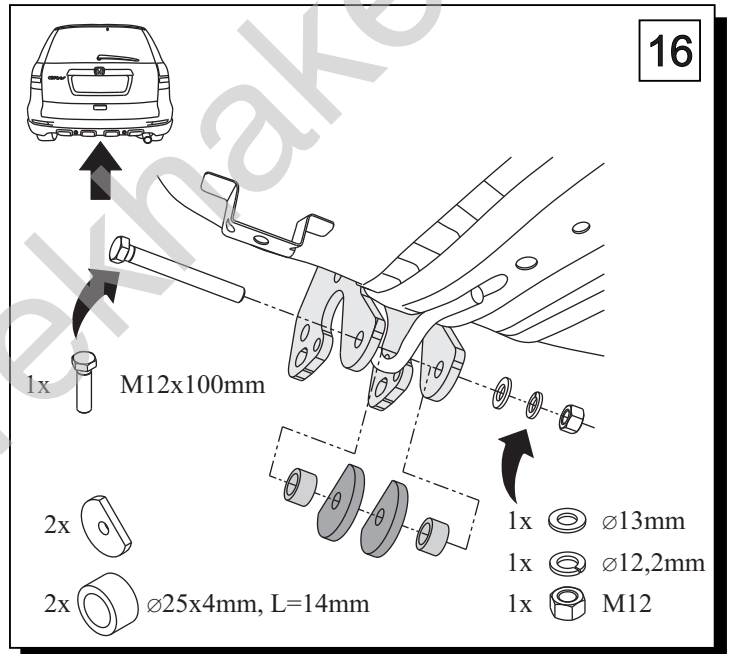

Y33A

02.2007 → 10.2012

E20-55R-01 4212

10,43 kN

R=2000 kg

S=100 kg

2h

FULL VERSION INSTRUCTION

śruba	Nm	M6	M8	M10	M12	M14	M16
klasa 8.8		9,9	24	48	83	132	200
klasa 10.9		14	34	67	117	185	285

0 km

1000 km

1		x1		8	M12x100	x1
				9	M12x35	x6
2		x1		10	M10x1.25x35	x8
				11	ø 13	x7
3		x1		12	ø 30xø10.5x2.5 10 (DIN 9021)	x8
				13	ø 12.2	x7
				14	ø 10.2	x8
4		x1		15	M12	x7
5		x1				
6		x2				
7		x2				