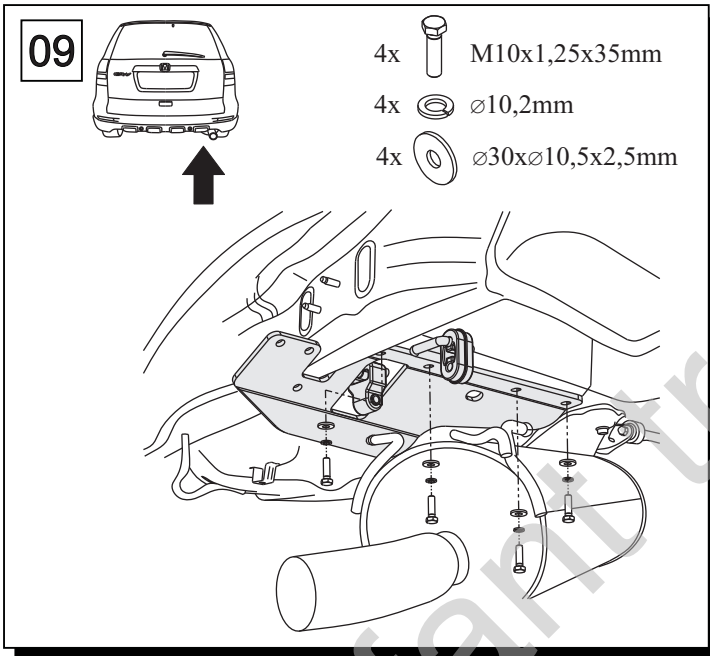

Y33A

02.2007 → 10.2012

E20-55R-01 4212

10,43 kN

R=2000 kg

S=100 kg

2h

FULL VERSION INSTRUCTION

śruba	Nm	M6	M8	M10	M12	M14	M16
klasa 8.8		9,9	24	48	83	132	200
klasa 10.9		14	34	67	117	185	285

0 km

1000 km

1		x1		8	M12x100	x1
				9	M12x35	x6
2		x1		10	M10x1.25x35	x8
				11	ø 13	x7
3		x1		12	ø 30xø10.5x2.5 10 (DIN 9021)	x8
				13	ø 12.2	x7
				14	ø 10.2	x8
4		x1		15	M12	x7
5		x1				
6		x2				
7		x2				