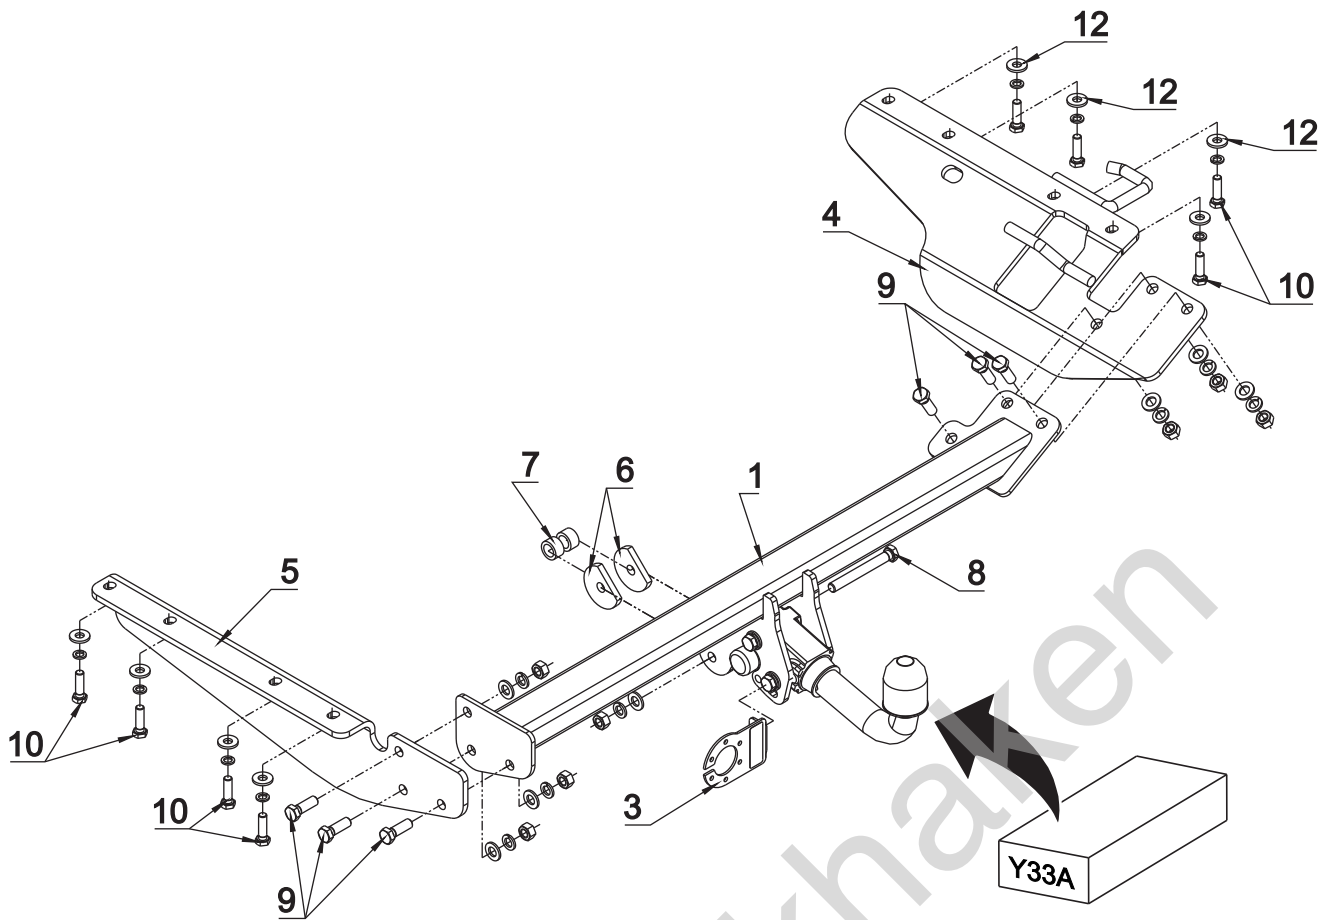

Y33A

02.2007 → 10.2012

E20-55R-01 4212

10,43 kN

R=2000 kg

S=100 kg

2h

FULL VERSION INSTRUCTION

śruba	Nm	M6	M8	M10	M12	M14	M16
klasa 8.8		9,9	24	48	83	132	200
klasa 10.9		14	34	67	117	185	285

0 km

1000 km

1		x1		8	M12x100	x1
				9	M12x35	x6
2		x1		10	M10x1.25x35	x8
				11	ø 13	x7
3		x1		12	ø 30xø10.5x2.5 10 (DIN 9021)	x8
				13	ø 12.2	x7
				14	ø 10.2	x8
4		x1		15	M12	x7
5		x1				
6		x2				
7		x2				