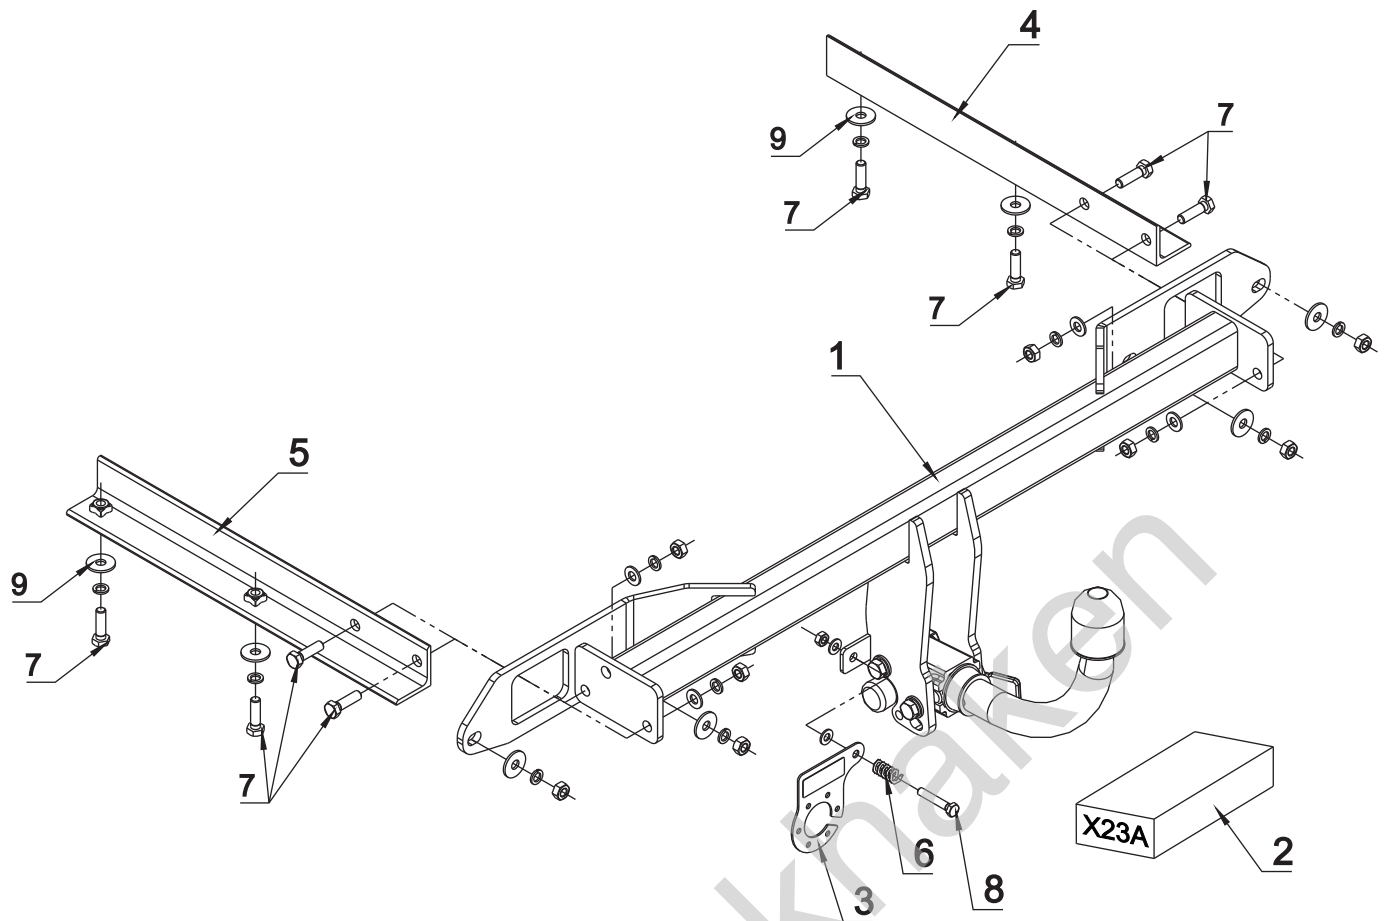

X23A

05.2009 →

e20

e20*94/20*1367*00

D

9,6 kN

R=1800 kg

S=75 kg

2,5h

FULL VERSION INSTRUCTION

śruba	Nm	M6	M8	M10	M12	M14	M16
klasa 8.8		9,9	24	48	83	132	200
klasa 10.9		14	34	67	117	185	285

0 km → 1000 km

1		x1		7	M10x35	x8
				8	M8x45	x1
2		x1		9	ϕ 30x ϕ 10.5x2.5	x8
				10	ϕ 10.5	x4
				11	ϕ 8.5	x2
				12	ϕ 10.2	x12
3		x1		13	M10	x8
				14	M8	x1
4		x1				
5		x1				
6		x1				