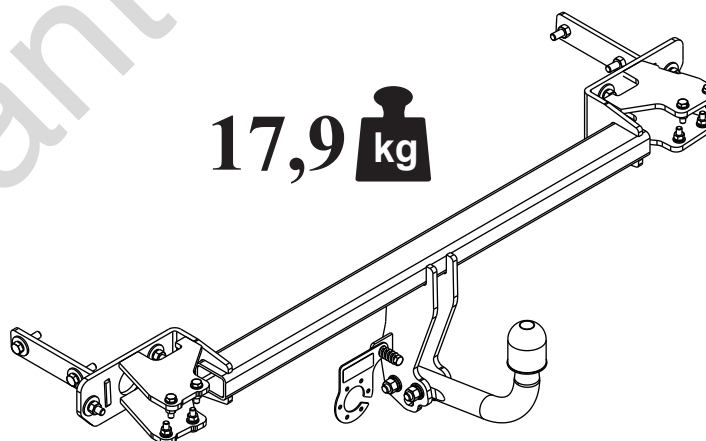

T79

07.2018 → 08.2019
09.2019 →

E20-55R-01 5593

2h

D

8,41 kN

R=1500 kg

S=75 kg

17,9 kg

śruba	Nm	M6	M8	M10	M12	M14	M16
klasa 8.8		9,9	24	48	83	132	200
klasa 10.9		14	34	67	117	185	285

0 km →

1000 km

1		x 1		5 M12x70	x 2
				6 M10x40	x 4
				7 M10x35	x 6
				8 M8x45	x 1
				9 M8x30	x 8
2		x 1 Art.nr-KL1T79		10 \varnothing 13	x 2
3		x 1 Art.nr-BL1T79		11 \varnothing 30x \varnothing 10.5x2.5 10 DIN 9021	x 16
4		x 1		12 \varnothing 8.5	x 18
				13 \varnothing 12.2	x 2
				14 \varnothing 10.2	x 10
				15 \varnothing 8.2	x 8
				16 M12	x 2
				17 M10	x 6
				18 M8	x 9
19					x 1