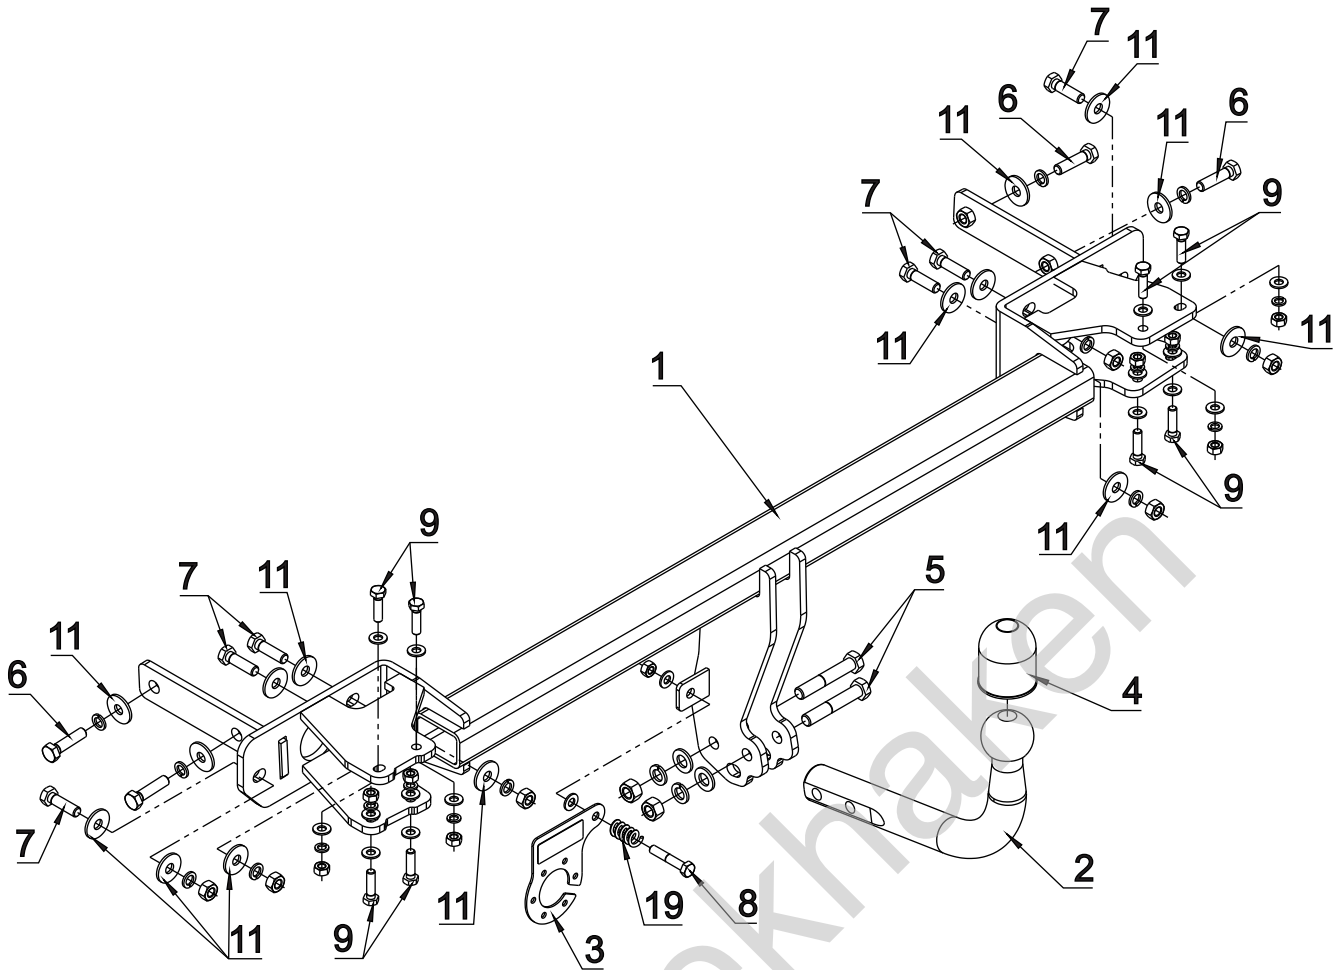

T79

07.2018 → 08.2019
09.2019 →

E20-55R-01 5593

2h

D

8,41 kN

R=1500 kg

S=75 kg

17,9 kg

śruba	Nm	M6	M8	M10	M12	M14	M16
klasa 8.8		9,9	24	48	83	132	200
klasa 10.9		14	34	67	117	185	285

0 km →

1000 km

1		x 1		5 M12x70	x 2
				6 M10x40	x 4
				7 M10x35	x 6
				8 M8x45	x 1
				9 M8x30	x 8
2		x 1 Art.nr-KL1T79		10 \varnothing 13	x 2
3		x 1 Art.nr-BL1T79		11 \varnothing 30x \varnothing 10.5x2.5 10 DIN 9021	x 16
4		x 1		12 \varnothing 8.5	x 18
				13 \varnothing 12.2	x 2
				14 \varnothing 10.2	x 10
				15 \varnothing 8.2	x 8
				16 M12	x 2
				17 M10	x 6
				18 M8	x 9
19					x 1