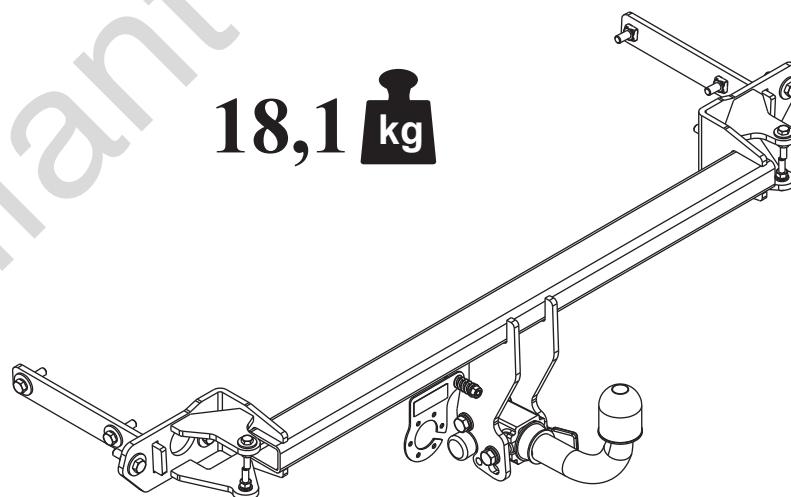

T77A

 2017 →

 **E20** E20-55R-01 5282

D 6,6 kN

 **R=1110 kg**

 **S=75 kg**

 **2h**

18,1 kg 

	M6 - 8,5 Nm	M8 - 20 Nm
	M10 - 41 Nm	M12 - 70 Nm
	M14 - 112 Nm	M16 - 170 Nm

 **0 km** →  **1000 km**

1		x1		4	M 10x40	x 8
				5	M 8x45	x 1
2		x1		6	M 8x40	x 4
				7	∅ 30x∅10.5x2.5 10 DIN 9021	x 12
3		x1		8	∅ 24x∅8.4x2 8 DIN 9021	x 4
				9	∅ 8.5	x 6
	Art.nr-KL1T77A			10	∅ 10.2	x 8
				11	∅ 8.2	x 4
	Art.nr-BL1T77A			12	M 10	x 4
				13	M 8	x 5
14						x 1