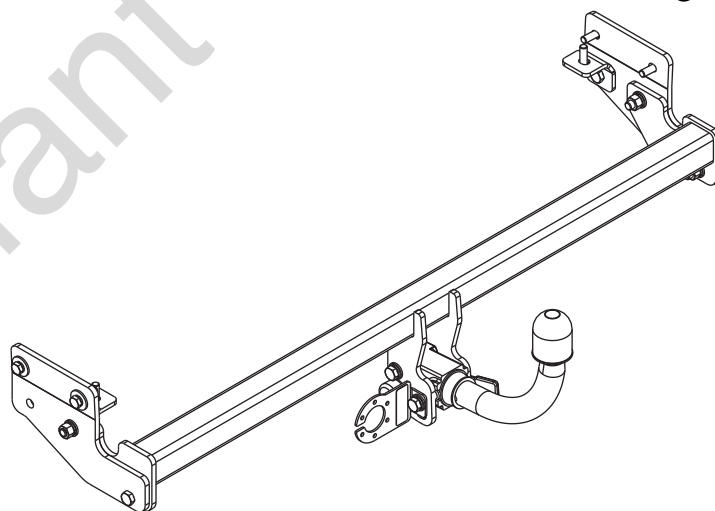

T70A

03.2014 →

E20-55R-01 3829

7,99 kN

2h

R=1400 kg

S=75 kg

M6 - 11 Nm
M10 - 50 Nm
M14 - 138 Nm

M8 - 25 Nm
M12 - 87 Nm
M16 - 210 Nm

0 km →

1000 km

1		x1		8	M12x40	x5	
					9	M10x1.25x35	x6
					10	∅ 13	x5
					11	∅ 30x∅10.5x2.5 10 DIN 9021	6
2		x1		12	∅ 12.2	x5	
				13	∅ 10.2	x6	
				14	M12	x5	
Art.nr-KL1T70A							
3		x1					
4		x1					
5		x1			Art.nr-BL1T70A		
6		x1					
7		x1					