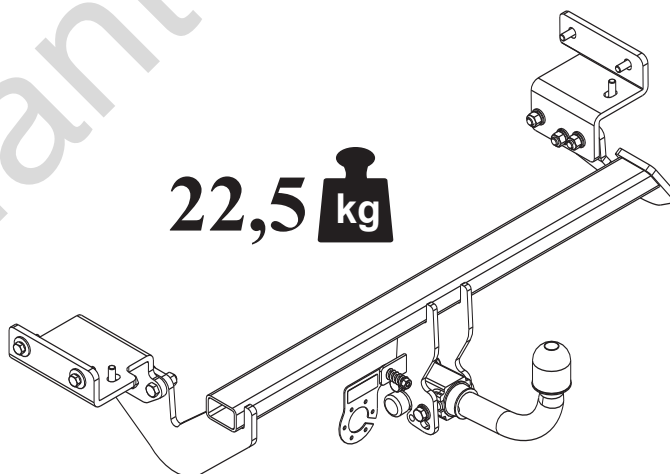

Cat. no:

T66A

09.2012 → 06.2018

e20

e20*94/20*1772*00

D

8,3 kN

2h

R=1500 kg

S=80 kg

22,5 kg

**M6 - 11 Nm
M10 - 50 Nm
M14 - 138 Nm**

**M8 - 25 Nm
M12 - 87 Nm
M16 - 210 Nm**

0 km →

1000 km

1		x 1		6	M12x40	x 6
				7	M10x1,25x35	x 6
2		x 1		8	M8x45	x 1
				9	∅ 13	x 6
3		x 1		10	∅ 30x∅10.5x2.5 10 (DIN 9021)	x 6
				11	∅ 8.4	x 2
4		x 1		12	∅ 12.2	x 6
				13	∅ 10.2	x 6
5		x 1		14	M12	x 6
				15	M8	x 1
			16		x 1	