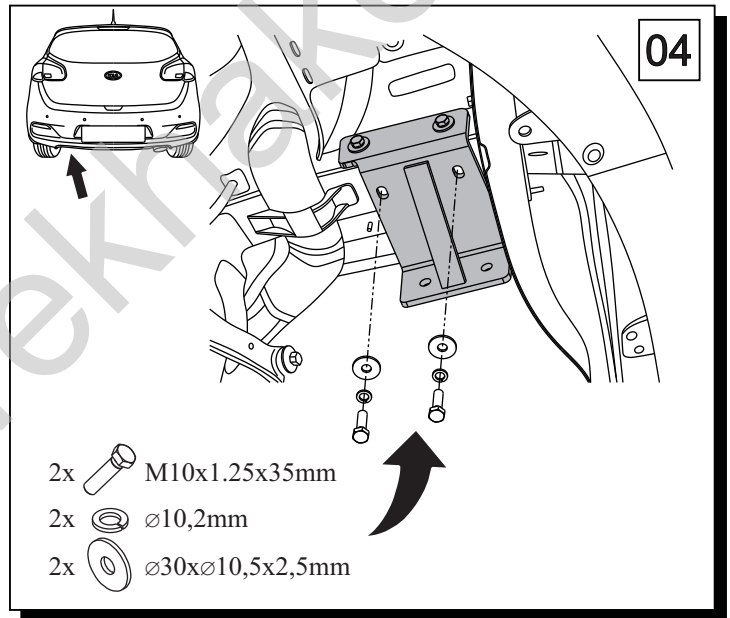

Cat. no:

T65

06.2012 → 06.2018

e20

e20*94/20*1688*00

D

8,3 kN

2h

R=1500 kg

S=80 kg

1		x 1		7 M12x75	1
				8 M12x70	1
				9 M12x35	4
				10 M10x1.25x35	7
				11 ϕ 13	6
2		x 1 Art.nr-KL1T65		12 ϕ 30x ϕ 10.5x2.5 10 DIN 9021	7
3		x 1		13 ϕ 12.2	6
				14 ϕ 10.2	7
4		x 1		15 M12	6
5		x 1 Art.nr-BL1T65			
6		x 1			