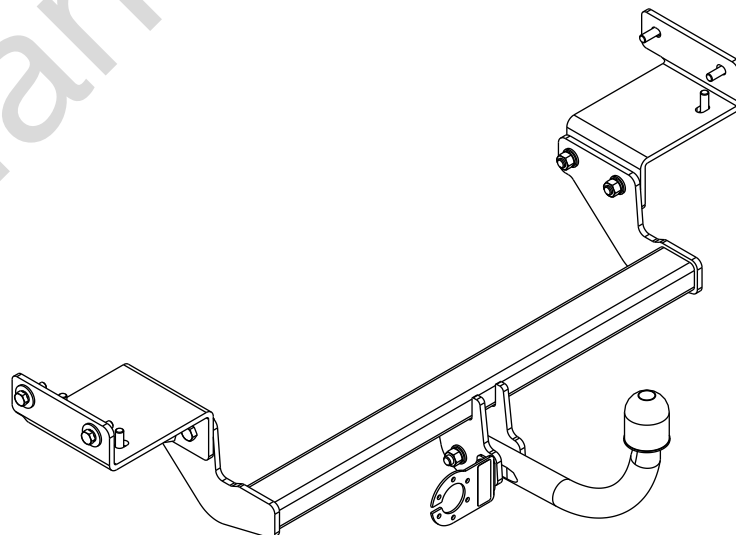

Cat. no:

T65

06.2012 → 06.2018

e20

e20*94/20*1688*00

D

8,3 kN

2h

R=1500 kg

S=80 kg

1		x 1		7 M12x75	1
				8 M12x70	1
				9 M12x35	4
				10 M10x1.25x35	7
				11 ϕ 13	6
2		x 1 Art.nr-KL1T65		12 ϕ 30x ϕ 10.5x2.5 10 DIN 9021	7
3		x 1		13 ϕ 12.2	6
				14 ϕ 10.2	7
4		x 1		15 M12	6
5		x 1 Art.nr-BL1T65			
6		x 1			