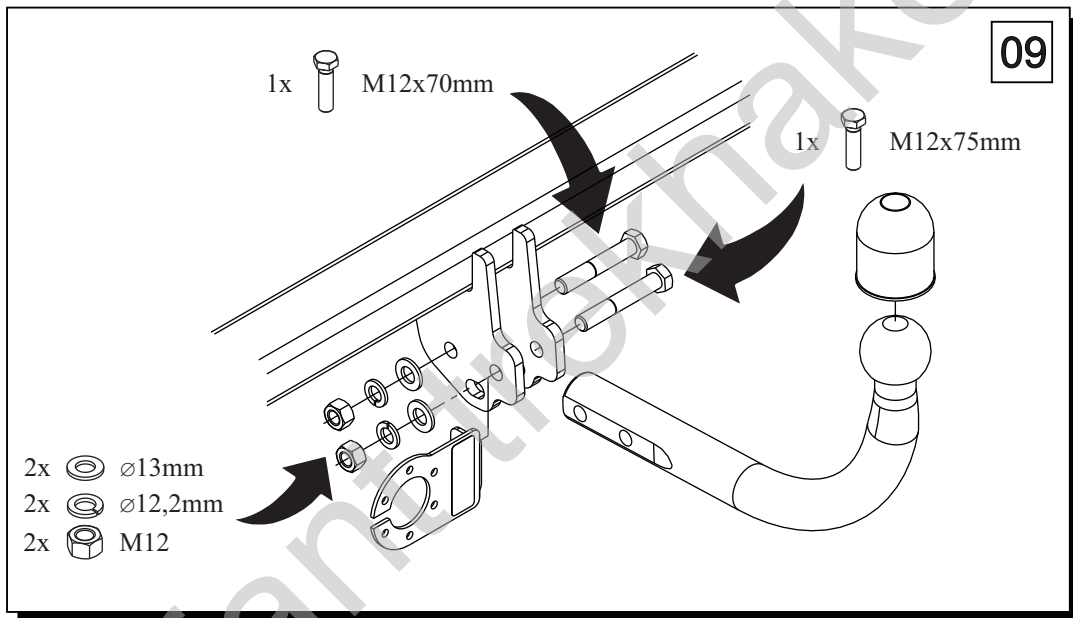

Cat. no:

T65

06.2012 → 06.2018

e20

e20*94/20*1688*00

D

8,3 kN

2h

R=1500 kg

S=80 kg

1		x 1		7 M12x75	1
				8 M12x70	1
				9 M12x35	4
				10 M10x1.25x35	7
				11 ϕ 13	6
2		x 1 Art.nr-KL1T65		12 ϕ 30x ϕ 10.5x2.5 10 DIN 9021	7
3		x 1		13 ϕ 12.2	6
				14 ϕ 10.2	7
4		x 1		15 M12	6
5		x 1 Art.nr-BL1T65			
6		x 1			