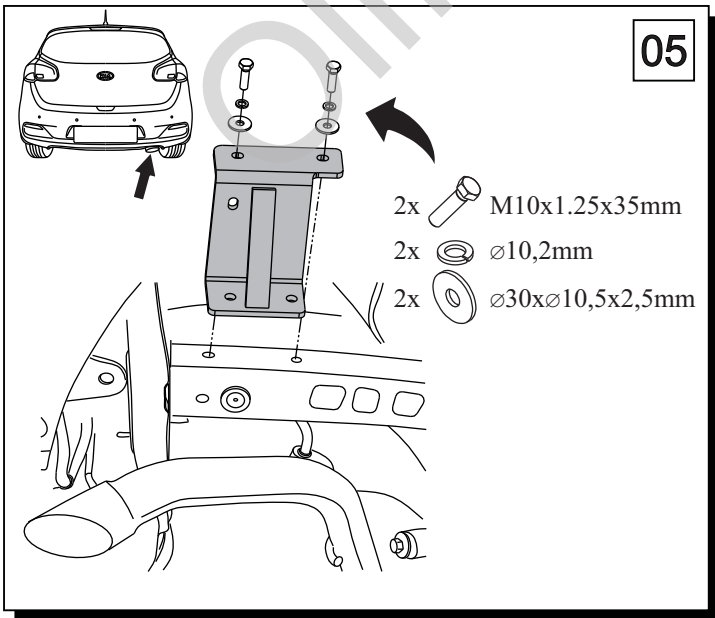

Cat. no:

T65

06.2012 → 06.2018

e20

e20*94/20*1688*00

D

8,3 kN

2h

R=1500 kg

S=80 kg

1		x 1		7 M12x75	1
				8 M12x70	1
				9 M12x35	4
				10 M10x1.25x35	7
				11 ϕ 13	6
2		x 1 Art.nr-KL1T65		12 ϕ 30x ϕ 10.5x2.5 10 DIN 9021	7
3		x 1		13 ϕ 12.2	6
				14 ϕ 10.2	7
4		x 1		15 M12	6
5		x 1 Art.nr-BL1T65			
6		x 1			