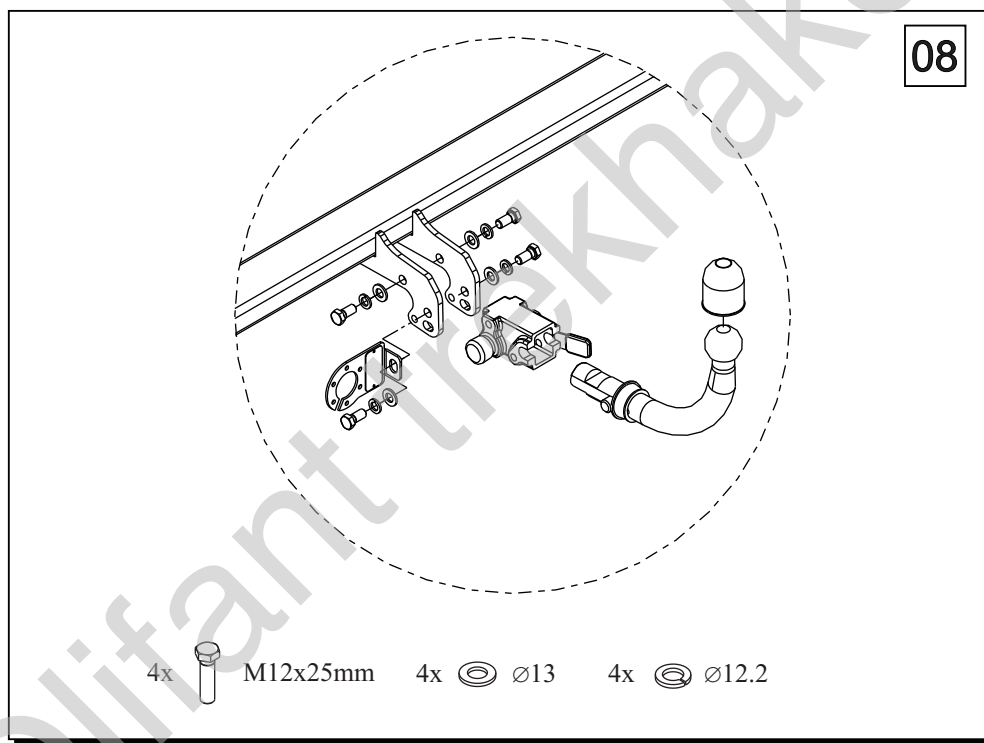

T53A

07.2007 → 07.2012

e20

e20*94/20*0338*00

D

8,85 kN

1h

R=1600 kg

-

S=75 kg

-

19,5 kg

1		x1		8 $\varnothing 30 \times \varnothing 10.5 \times 3$	x6
2		x1		9 M12x25	x4
3		x1		10 M12x40	x4
4		x1		11 M10x1.25x35	x6
5		x1		12 M12	x2
6		x1		13 $\varnothing 13$	x8
7		x1		14 $\varnothing 12.2$	x8
				15 $\varnothing 10.2$	x6

07

08

4x  M12x25mm 4x  Ø13 4x  Ø12.2

	M6 - 11 Nm	M8 - 25 Nm
	M10 - 50 Nm	M12 - 87 Nm
	M14 - 138 Nm	M16 - 210 Nm

 **0 km** →  **1000 km**