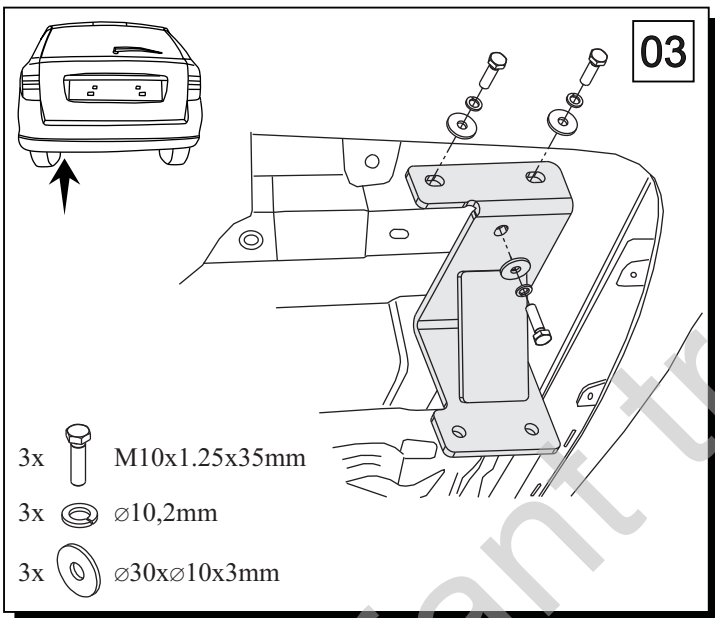

T53A

07.2007 → 07.2012

e20

e20*94/20*0338*00

D

8,85 kN

1h

R=1600 kg

-

S=75 kg

-

19,5 kg

1		x1		8 $\varnothing 30 \times \varnothing 10.5 \times 3$	x6
2		x1		9 M12x25	x4
3		x1		10 M12x40	x4
4		x1		11 M10x1.25x35	x6
5		x1		12 M12	x2
6		x1		13 $\varnothing 13$	x8
7		x1		14 $\varnothing 12.2$	x8
				15 $\varnothing 10.2$	x6

07

08

4x  M12x25mm 4x  Ø13 4x  Ø12.2

	M6 - 11 Nm	M8 - 25 Nm
	M10 - 50 Nm	M12 - 87 Nm
	M14 - 138 Nm	M16 - 210 Nm

 **0 km** →  **1000 km**