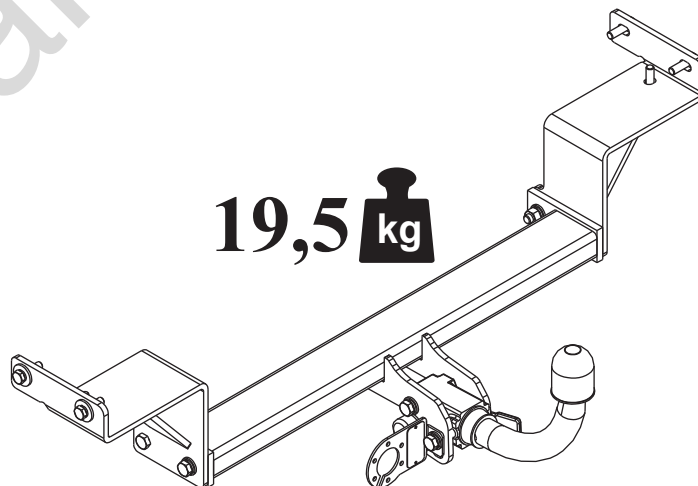

T53A

07.2007 → 07.2012

e20

e20*94/20*0338*00

D

8,85 kN

1h

R=1600 kg

-

S=75 kg

-

19,5 kg

1		x1		8 $\varnothing 30 \times \varnothing 10.5 \times 3$	x6
2		x1		9 M12x25	x4
3		x1		10 M12x40	x4
4		x1		11 M10x1.25x35	x6
5		x1		12 M12	x2
6		x1		13 $\varnothing 13$	x8
7		x1		14 $\varnothing 12.2$	x8
				15 $\varnothing 10.2$	x6

07

08

4x  M12x25mm 4x  Ø13 4x  Ø12.2

	M6 - 11 Nm	M8 - 25 Nm
	M10 - 50 Nm	M12 - 87 Nm
	M14 - 138 Nm	M16 - 210 Nm

 **0 km** →  **1000 km**