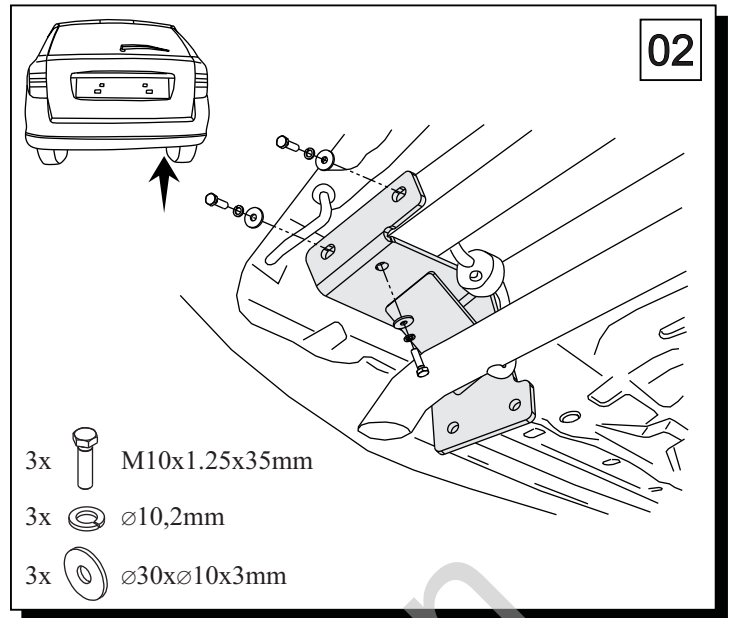

T53A

07.2007 → 07.2012

e20

e20*94/20*0338*00

D

8,85 kN

1h

R=1600 kg

-

S=75 kg

-

19,5 kg

1		x1		8 $\varnothing 30 \times \varnothing 10.5 \times 3$	x6
2		x1		9 M12x25	x4
3		x1		10 M12x40	x4
4		x1		11 M10x1.25x35	x6
5		x1		12 M12	x2
6		x1		13 $\varnothing 13$	x8
7		x1		14 $\varnothing 12.2$	x8
				15 $\varnothing 10.2$	x6

07

08

4x  M12x25mm 4x  Ø13 4x  Ø12.2

	M6 - 11 Nm	M8 - 25 Nm
	M10 - 50 Nm	M12 - 87 Nm
	M14 - 138 Nm	M16 - 210 Nm

 **0 km** →  **1000 km**