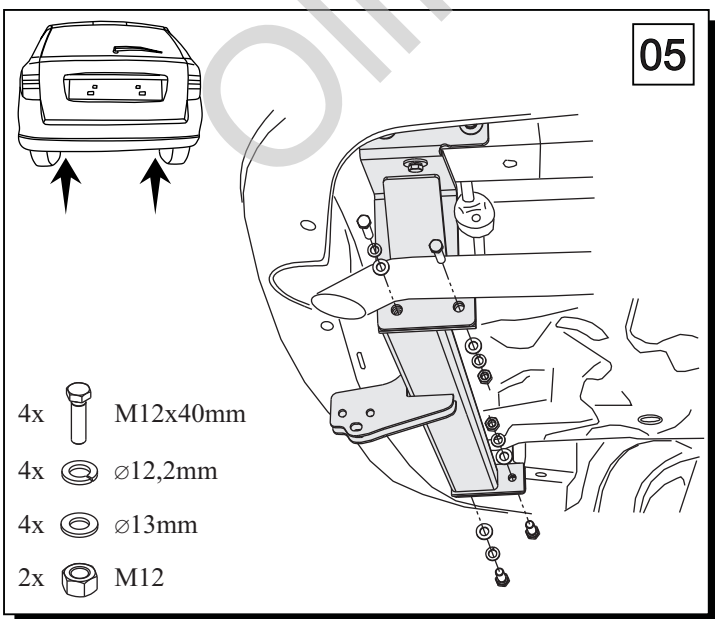

T53A

07.2007 → 07.2012

e20

e20*94/20*0338*00

D

8,85 kN

1h

R=1600 kg

-

S=75 kg

-

19,5 kg

1		x1		8 $\varnothing 30 \times \varnothing 10.5 \times 3$	x6
2		x1		9 M12x25	x4
3		x1		10 M12x40	x4
4		x1		11 M10x1.25x35	x6
5		x1		12 M12	x2
6		x1		13 $\varnothing 13$	x8
7		x1		14 $\varnothing 12.2$	x8
				15 $\varnothing 10.2$	x6

07

08

4x  M12x25mm 4x  Ø13 4x  Ø12.2

	M6 - 11 Nm	M8 - 25 Nm
	M10 - 50 Nm	M12 - 87 Nm
	M14 - 138 Nm	M16 - 210 Nm

 **0 km** →  **1000 km**