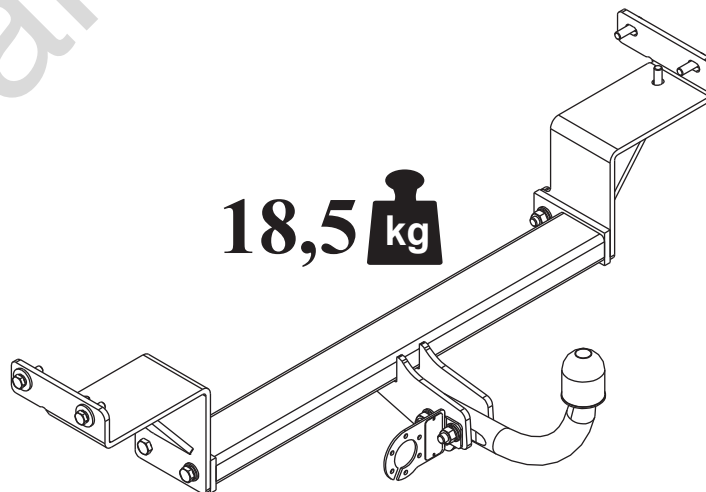

T53

09.2007 → 09.2009

10.2009 → 08.2012

e20

e20*94/20*0337*00

D

8,85 kN

1h

R=1600 kg

-

S=75 kg

-

18,5 kg

1		x1		6 ϕ 30x ϕ 10.5x3	x6
2		x1		7 M12x75	x1
	Art. nr-KL1T53			8 M12x70	x1
3		x1		9 M12x40	x4
	Art. nr-BL1T53			10 M10x1.25x35	x6
4		x1		11 M12	x4
5		x1		12 ϕ 13	x6
				13 ϕ 12.2	x6
				14 ϕ 10.2	x6