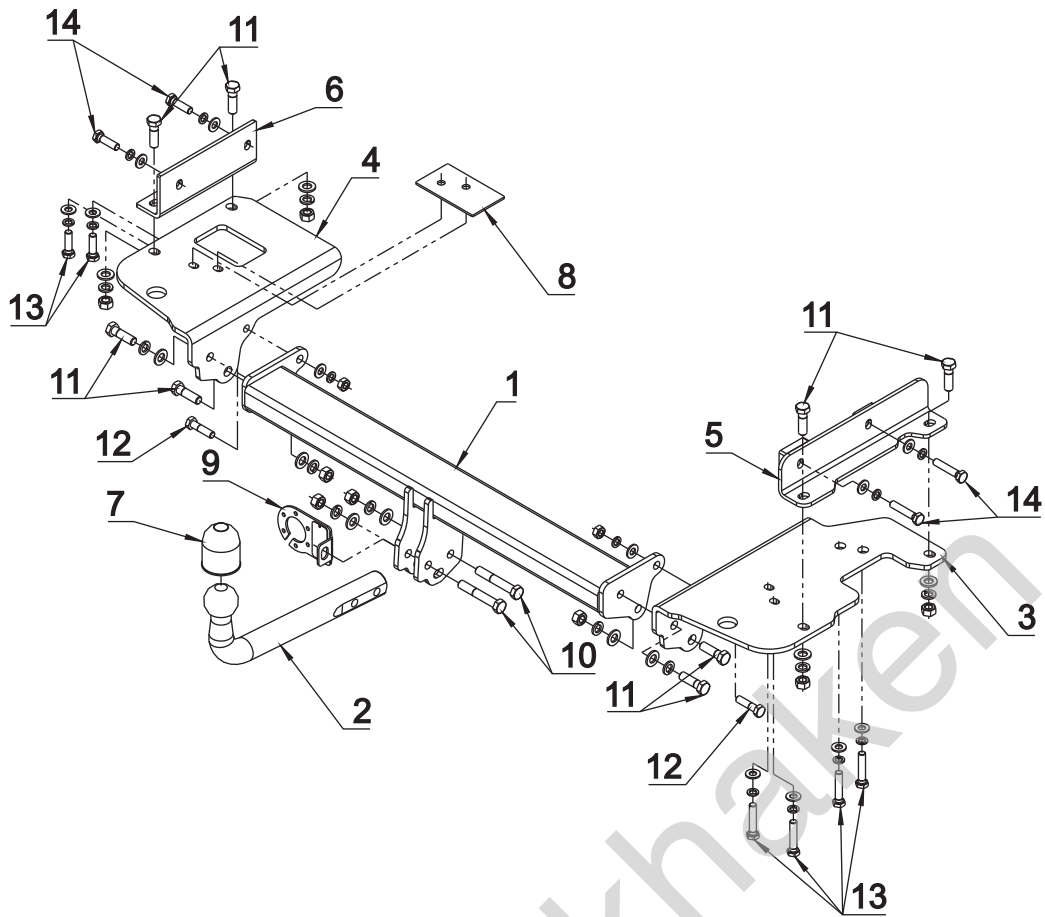

HYUNDAI TUCSON

08.2004 → 03.2010

Cat. no:

T45

3h

E20-55R-01 4741

D

10,9 kN

R=2200 kg

S=90 kg

25,1 kg

M6 - 11 Nm
M10 - 50 Nm
M14 - 138 Nm

M8 - 25 Nm
M12 - 87 Nm
M16 - 210 Nm

0 km →

1000 km

1		x1		10 M12x75	x2
				11 M12x40	x8
				12 M10x40	x2
				13 M10x1.25x40	x6
				14 M10x1.25x45	x4
2		x1		15 \varnothing 13	x10
	Art.nr-KL1T45			16 \varnothing 10.5	x12
3		x1		17 \varnothing 12.2	x10
				18 \varnothing 10.2	x12
4		x1		19 M12	x8
				20 M10	x2
5		x1			
6		x1			
7		x1			
8		x1			
9		x1			
	Art.nr-BL1T45				