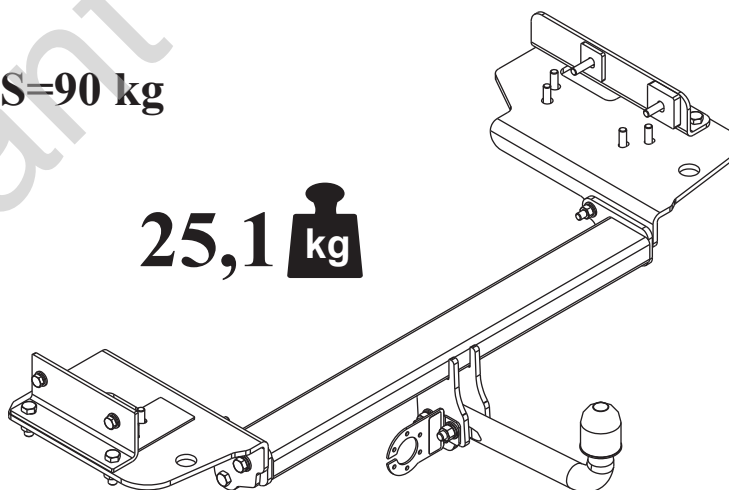

HYUNDAI TUCSON

08.2004 → 03.2010

Cat. no:

T45

3h

E20-55R-01 4741

D

10,9 kN

R=2200 kg

S=90 kg

25,1 kg

M6 - 11 Nm
M10 - 50 Nm
M14 - 138 Nm

M8 - 25 Nm
M12 - 87 Nm
M16 - 210 Nm

0 km →

1000 km

1		x1		10 M12x75	x2
				11 M12x40	x8
				12 M10x40	x2
				13 M10x1.25x40	x6
				14 M10x1.25x45	x4
2		x1		15 \varnothing 13	x10
	Art.nr-KL1T45			16 \varnothing 10.5	x12
3		x1		17 \varnothing 12.2	x10
				18 \varnothing 10.2	x12
4		x1		19 M12	x8
				20 M10	x2
5		x1			
6		x1			
7		x1			
8		x1			
9		x1			
	Art.nr-BL1T45				