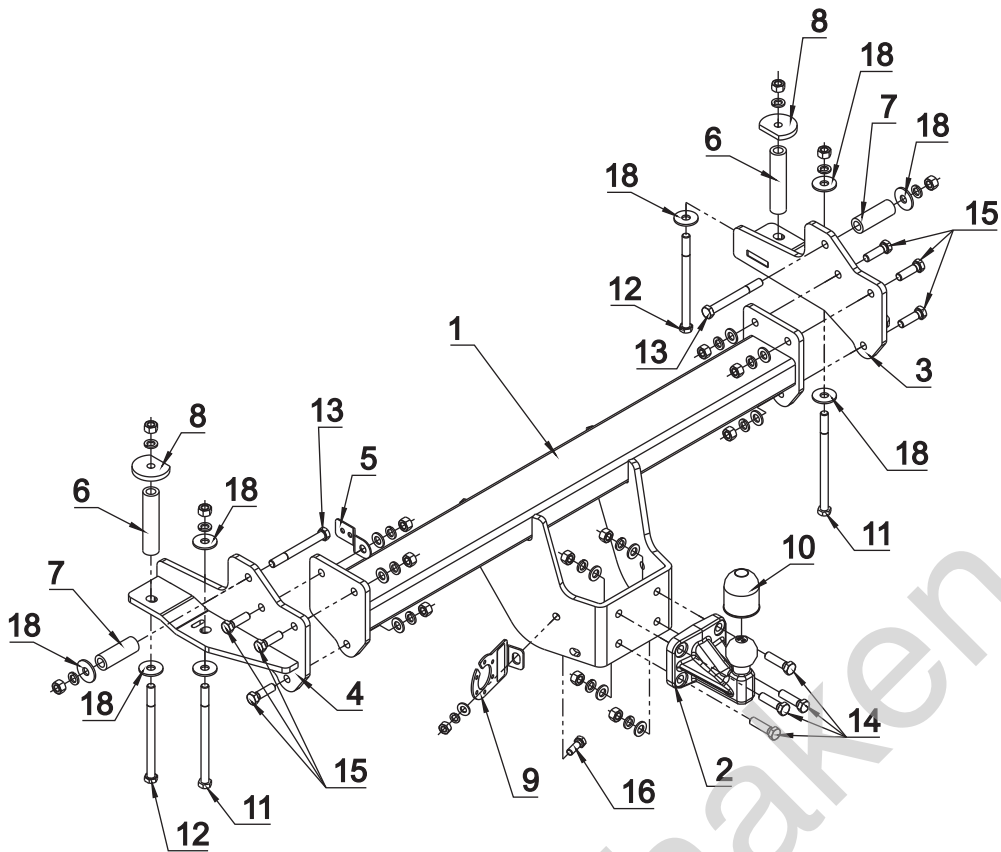

SY07

06.2019 →

E20*55R02*6506

17,17 kN

R=3500 kg

S=170 kg

2h

FULL VERSION INSTRUCTION

śruba	Nm	M6	M8	M10	M12	M14	M16
klasa 8.8		9,9	24	48	83	132	200
klasa 10.9		14	34	67	117	185	285

0 km

1000 km

	x 1		11	M12x190	x 2
			12	M12x170	x 2
			13	M12x110	x 2
			14	M12x45	x 4
			15	M12x40	x 6
			16	M10x30	x 1
	x 1		17	∅ 13	x 10
	x 1		18	∅ 37x∅13x3 13 DIN 9021	8
	x 1		19	∅ 10.5	x 1
	x 1		20	∅ 12.2	x 16
	x 2		21	∅ 10.2	x 1
			22	M12	x 16
	x 2		23	M10	x 1
			∅25x∅15mm L=111mm		
	x 2	∅25x∅15mm L=70mm			
		∅25x∅15mm L=70mm			
	x 1	Art.nr-BL2SY07			
	x 1				