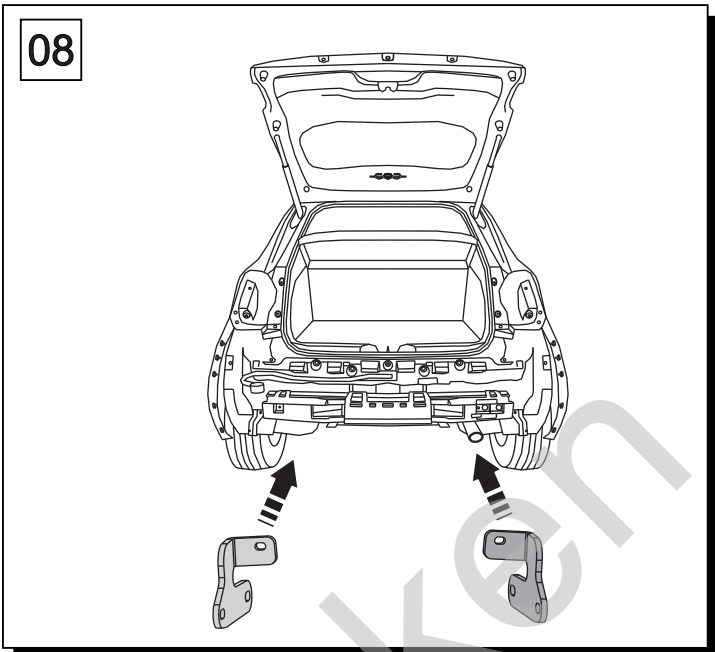

Nr kat.

R65V

E20*55R02*6893

2h

D

9,0 kN

R=1750 kg

S=75 kg

FULL VERSION INSTRUCTION

śruba	Nm	M6	M8	M10	M12	M14	M16
klasa 8.8		9,9	24	48	83	132	200
klasa 10.9		14	34	67	117	185	285

0 km →

1000 km

1		x1		9 M12x50	x4
2	 Art.nr-KL1R65V	x1		10 M12x25	x6
				11 M10x35	x6
3		x1		12 M10x30	x2
4		x1		13 M8x50	x1
5		x1		14 M8x35	x2
6		x1		15 \varnothing 13	x10
				16 \varnothing 30x \varnothing 10.5x2.5 10 (DIN 9021)	x8
7	 Art.nr-BL1R65V	x1		17 \varnothing 8.4	x3
				18 \varnothing 24x \varnothing 8.5x2 8 (DIN 9021)	x2
8		x2		19 \varnothing 12.2	x10
				20 \varnothing 10.2	x8
				21 \varnothing 8.2	x2
				22 M12	x6
				23 M10	x2
				24 M8 (DIN985)	x1
					x4
					x1
					x1