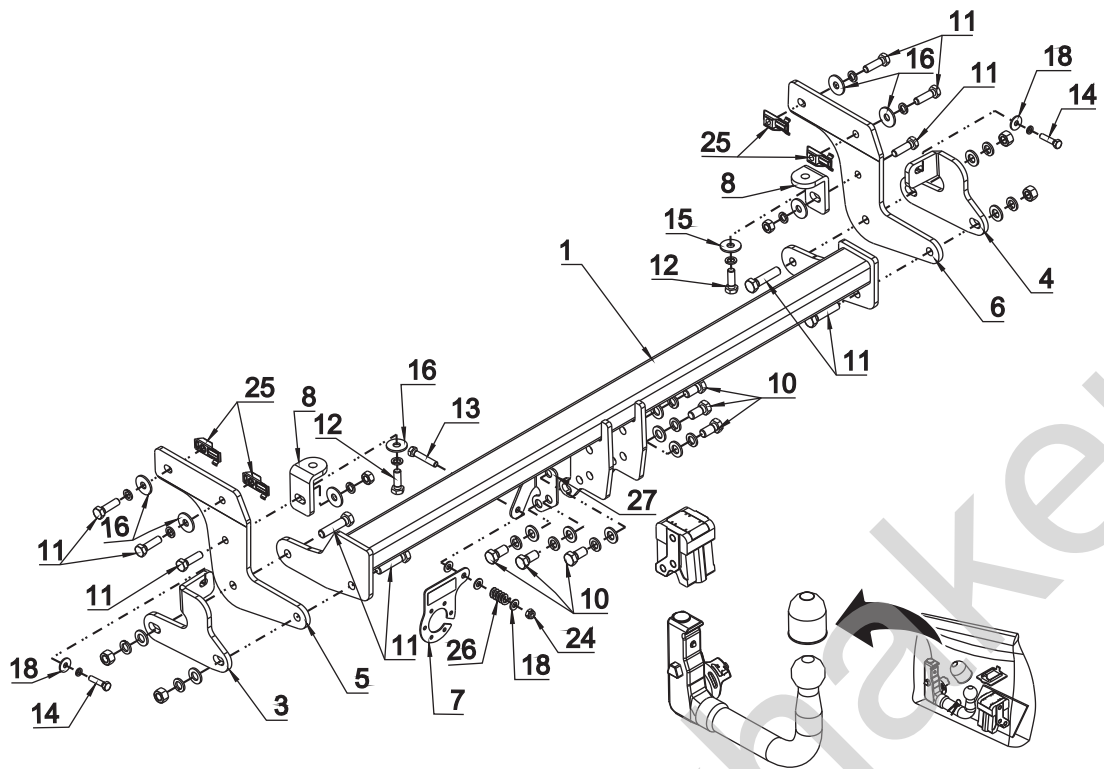

Nr kat.

R65V

E20*55R02*6893

2h

D

9,0 kN

R=1750 kg

S=75 kg

FULL VERSION INSTRUCTION

śruba	Nm	M6	M8	M10	M12	M14	M16
klasa 8.8		9,9	24	48	83	132	200
klasa 10.9		14	34	67	117	185	285

0 km →

1000 km

1		x1		9 M12x50	x4
2	 Art.nr-KL1R65V	x1		10 M12x25	x6
				11 M10x35	x6
3		x1		12 M10x30	x2
4		x1		13 M8x50	x1
5		x1		14 M8x35	x2
6		x1		15 \varnothing 13	x10
				16 \varnothing 30x \varnothing 10.5x2.5 10 (DIN 9021)	x8
7	 Art.nr-BL1R65V	x1		17 \varnothing 8.4	x3
				18 \varnothing 24x \varnothing 8.5x2 8 (DIN 9021)	x2
8		x2		19 \varnothing 12.2	x10
				20 \varnothing 10.2	x8
				21 \varnothing 8.2	x2
				22 M12	x6
				23 M10	x2
				24 M8 (DIN985)	x1
					x4
					x1
					x1