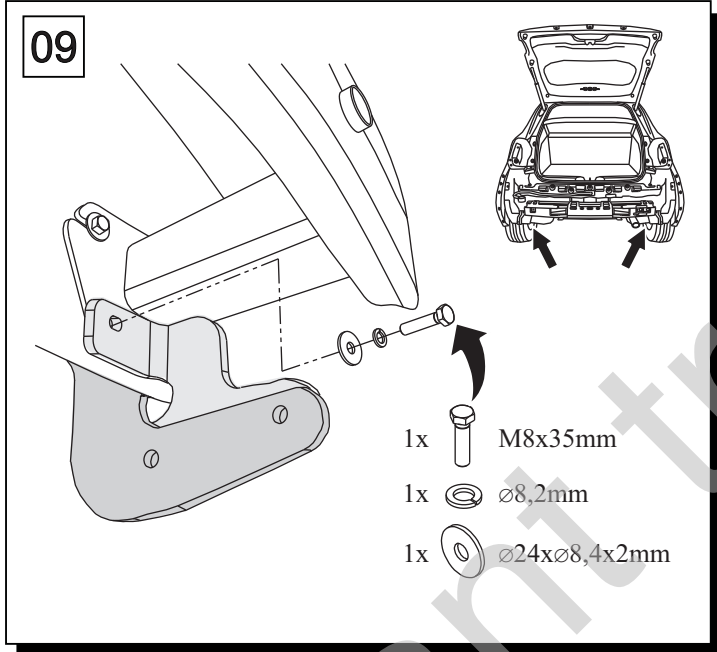

Nr kat.

R65V

E20*55R02*6893

2h

D

9,0 kN

R=1750 kg

S=75 kg

FULL VERSION INSTRUCTION

śruba	Nm	M6	M8	M10	M12	M14	M16
klasa 8.8		9,9	24	48	83	132	200
klasa 10.9		14	34	67	117	185	285

0 km →

1000 km

1		x1		9 M12x50	x4
2	 Art.nr-KL1R65V	x1		10 M12x25	x6
				11 M10x35	x6
3		x1		12 M10x30	x2
4		x1		13 M8x50	x1
5		x1		14 M8x35	x2
6		x1		15 \varnothing 13	x10
				16 \varnothing 30x \varnothing 10.5x2.5 10 (DIN 9021)	x8
7	 Art.nr-BL1R65V	x1		17 \varnothing 8.4	x3
				18 \varnothing 24x \varnothing 8.5x2 8 (DIN 9021)	x2
8		x2		19 \varnothing 12.2	x10
				20 \varnothing 10.2	x8
				21 \varnothing 8.2	x2
				22 M12	x6
				23 M10	x2
				24 M8 (DIN985)	x1
					x4
					x1
					x1