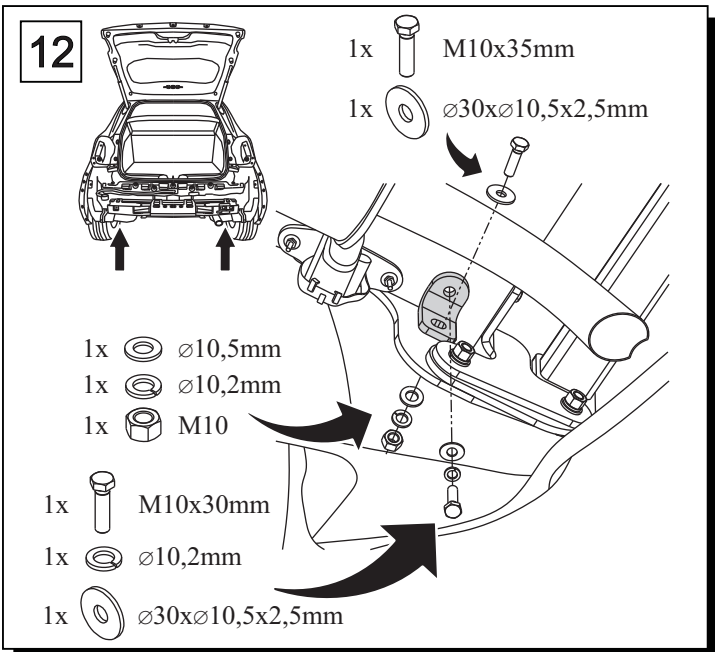

Nr kat.

R65V

E20*55R02*6893

2h

D

9,0 kN

R=1750 kg

S=75 kg

FULL VERSION INSTRUCTION

śruba	Nm	M6	M8	M10	M12	M14	M16
klasa 8.8		9,9	24	48	83	132	200
klasa 10.9		14	34	67	117	185	285

0 km →

1000 km

1		x1		9 M12x50	x4
2	 Art.nr-KL1R65V	x1		10 M12x25	x6
				11 M10x35	x6
3		x1		12 M10x30	x2
4		x1		13 M8x50	x1
5		x1		14 M8x35	x2
6		x1		15 \varnothing 13	x10
				16 \varnothing 30x \varnothing 10.5x2.5 10 (DIN 9021)	x8
7	 Art.nr-BL1R65V	x1		17 \varnothing 8.4	x3
				18 \varnothing 24x \varnothing 8.5x2 8 (DIN 9021)	x2
8		x2		19 \varnothing 12.2	x10
				20 \varnothing 10.2	x8
				21 \varnothing 8.2	x2
				22 M12	x6
				23 M10	x2
				24 M8 (DIN985)	x1
					x4
					x1
					x1