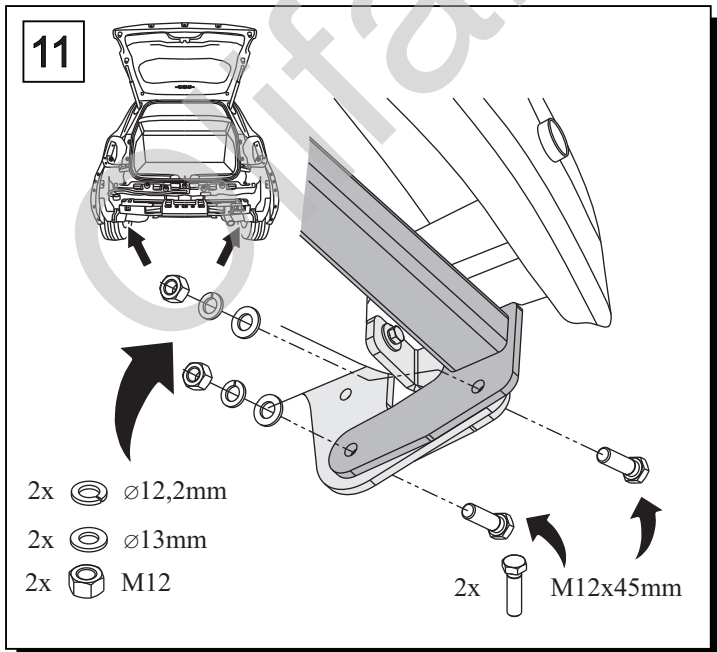

FULL VERSION INSTRUCTION

śruba	Nm	M6	M8	M10	M12	M14	M16
klasa 8.8		9,9	24	48	83	132	200
klasa 10.9		14	34	67	117	185	285

0 km →

1000 km

1		x1		9 M12x50	x4
2	 Art.nr-KL1R65V	x1		10 M12x25	x6
				11 M10x35	x6
3		x1		12 M10x30	x2
4		x1		13 M8x50	x1
5		x1		14 M8x35	x2
6		x1		15 \varnothing 13	x10
				16 \varnothing 30x \varnothing 10.5x2.5 10 (DIN 9021)	x8
7	 Art.nr-BL1R65V	x1		17 \varnothing 8.4	x3
				18 \varnothing 24x \varnothing 8.5x2 8 (DIN 9021)	x2
8		x2		19 \varnothing 12.2	x10
				20 \varnothing 10.2	x8
				21 \varnothing 8.2	x2
				22 M12	x6
				23 M10	x2
				24 M8 (DIN985)	x1
					x4
					x1
					x1