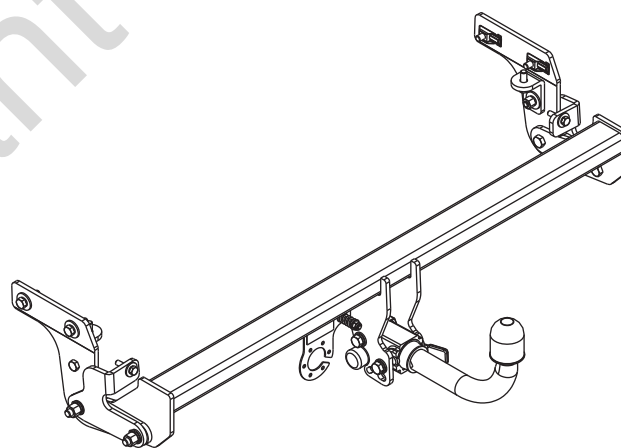

R=1750 kg

S=75 kg

śruba	Nm	M6	M8	M10	M12	M14	M16
klasa 8.8		9,9	24	48	83	132	200
klasa 10.9		14	34	67	117	185	285

0 km

1000 km

	x 1		9	M 12x50	x 4
			10	M 10x35	x 6
			11	M 10x30	x 2
			12	M 8x50	x 1
			13	M 8x35	x 2
			14	∅ 13	x 4
 Art.nr-KL1R65A	x 1		15	∅ 30x∅10.5x2.5 10 (DIN 9021)	x 8
			16	∅ 8.4	x 3
	x 1		17	∅ 18x∅6.4x1.6 6 (DIN 9021)	x 2
				x 1	
19	∅ 10.2	x 8			
20	∅ 8.2	x 2			
	x 1		21	M 12	x 6
				x 1	
	x 1				
				x 2	
25		x 1			