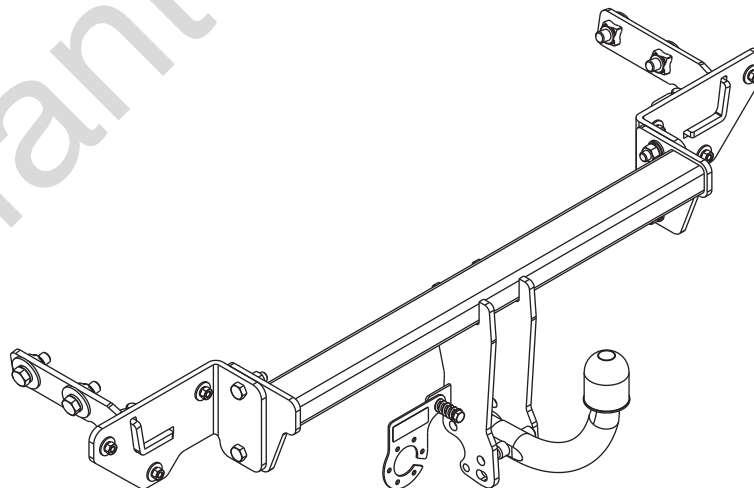

R59A

06.2016 →

E20-55R-01 5049

8,7 kN

R=1500 kg

S=100 kg

2h

M6 - 8,5 Nm
M10 - 41 Nm
M14 - 112 Nm

M8 - 20 Nm
M12 - 70 Nm
M16 - 170 Nm

0 km →

1000 km

1	x 1		6	M14x40	x 6
2	x 1		7	M12x40	x 4
			8	M8x45	x 1
3	x 1		9	∅ 44x∅15x3 14 DIN 9021	x 6
			10	∅ 13	x 4
4	x 1		11	∅ 24x∅8.4x2 8 DIN 9021	x 6
			12	∅ 8	x 2
5	x 1		13	∅ 14.2	x 6
			14	∅ 12.2	x 4
5	x 1		15	∅ 8.2	x 6
			16	M12	x 4
5	x 1		17	M8	x 7
			18		x 1
		Art.nr-KL1R59A			
		Art.nr-BL1R59A			