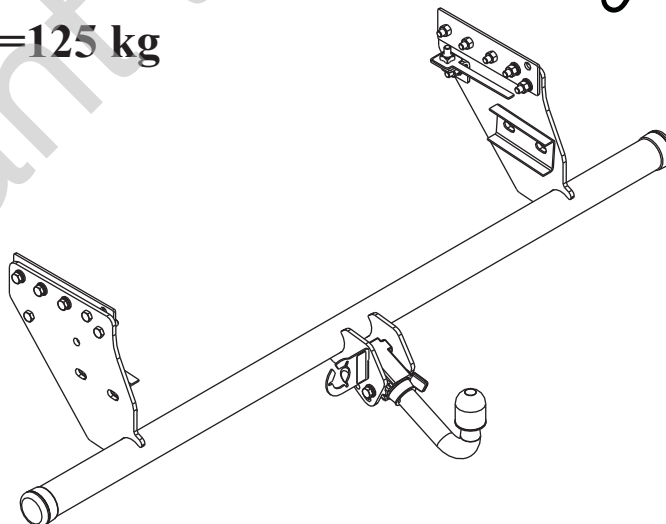

## MITSUBISHI L-200

Pick-up, 4WD

08.2015 → 08.2019

Cat. no:

**R58A**

E20-55R-01 4867

2h

14,71 kN

R=3100 kg

S=125 kg

M6 - 8,5 Nm  
M10 - 41 Nm  
M14 - 112 Nm

M8 - 20 Nm  
M12 - 70 Nm  
M16 - 170 Nm

0 km →

1000 km

	x1		8 M12x40	x 14
	x1		9 $\varnothing$ 13	x 14
	x2		10 $\varnothing$ 12.2	x 14
	x2		11 M12	x 6
	x2			
	x2			
	x1			
		Art.nr-BL1R58A		