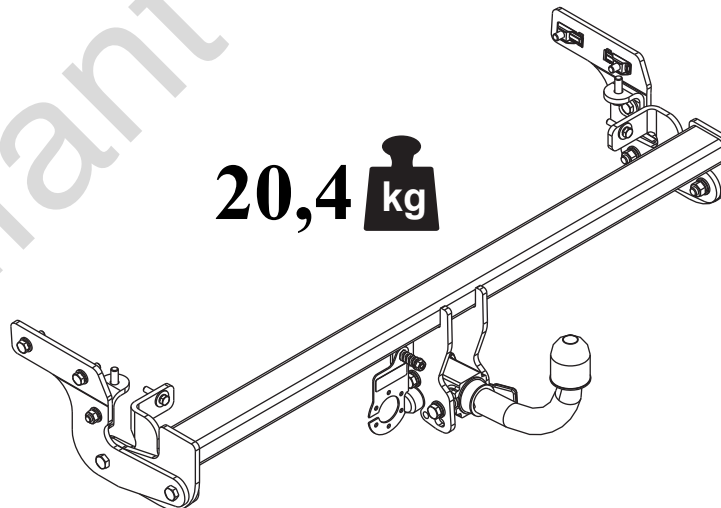

P45A

2017 →

E20-55R-01 5234

7,7 kN

R=1265 kg

S=75 kg

2h

20,4  kg

M6 - 11 Nm
M10 - 50 Nm
M14 - 138 Nm

M8 - 25 Nm
M12 - 87 Nm
M16 - 210 Nm

0 km →

1000 km

1	x 1		11	M12x45	x 4
2	x 1	 Art.nr-KL1P45A	12	M10x35	x 8
			13	M8x45	x 1
3	x 1	 Art.nr-BL1P45A	14	M8x35	x 2
			15	∅ 13	x 4
4	x 1		16	∅ 10.5	x 6
			17	∅ 30x∅10.5x2.5 10 DIN 9021	4
5	x 1		18	∅ 8.3	x 2
			19	∅ 24x∅8.4x2 8 DIN 9021	x 2
6	x 1		20	∅ 12.2	x 4
			21	∅ 10.2	x 8
7	x 1		22	∅ 8.2	x 2
			23	M12	x 4
8	x 2		24	M10	x 2
			25	M8	x 1
9	x 4		26		x 1
10	x 1				