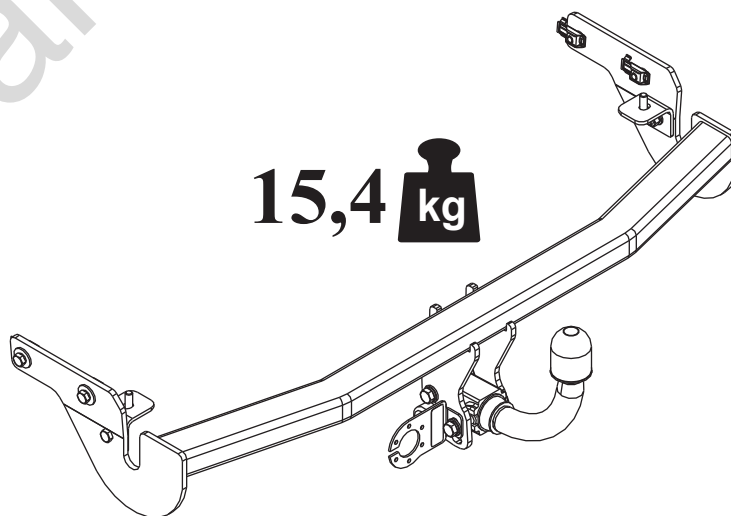

P32A

02.2009 →

e20

e20*94/20*0953*01

2h

D

7,2 kN

R=1200 kg

S=61 kg

15,4 kg

1		x1		6 M10x30	x8
2	 Art.nr-KL1P32A	x1		7 \varnothing 30x \varnothing 10.5x2.5 10 (DIN 9021)	x6
3	 Art.nr-BL1P32A	x1		8 \varnothing 10.5	x2
4		x2		9 \varnothing 10.2	x8
5		x1		10 M10	x2
				11 M10	x4

07

08

09

- 1x  M10x30mm
- 1x  $\varnothing 10.2\text{mm}$
- 1x  $\varnothing 30 \times 10.5 \times 2.5\text{mm}$

	M6	-	11 Nm	M8	-	25 Nm
	M10	-	50 Nm	M12	-	87 Nm
	M14	-	138 Nm	M16	-	210 Nm
	0 km → 1000 km					