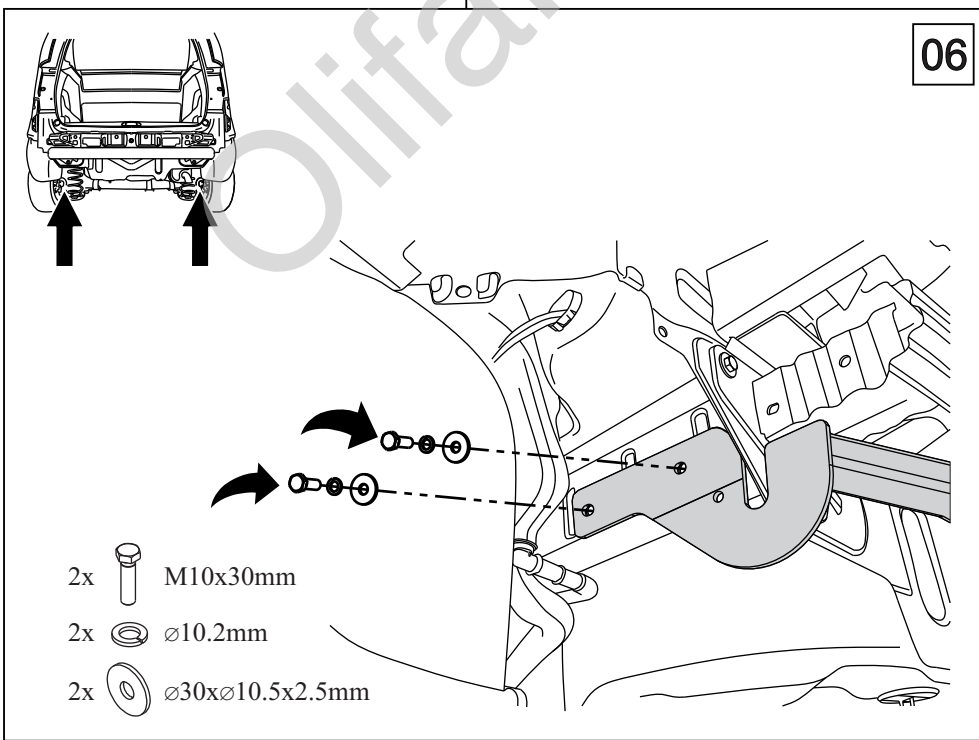

P32A

02.2009 →

e20

e20*94/20*0953*01

2h

D

7,2 kN

R=1200 kg

S=61 kg

15,4 kg

1		x1		6 M10x30	x8
2	 Art.nr-KL1P32A	x1		7 \varnothing 30x \varnothing 10.5x2.5 10 (DIN 9021)	x6
3	 Art.nr-BL1P32A	x1		8 \varnothing 10.5	x2
4		x2		9 \varnothing 10.2	x8
5		x1		10 M10	x2
				11 M10	x4

07

08

09

- 1x  M10x30mm
- 1x  $\varnothing 10.2\text{mm}$
- 1x  $\varnothing 30 \times 10.5 \times 2.5\text{mm}$

	M6	-	11 Nm	M8	-	25 Nm
	M10	-	50 Nm	M12	-	87 Nm
	M14	-	138 Nm	M16	-	210 Nm
	0 km → 1000 km					