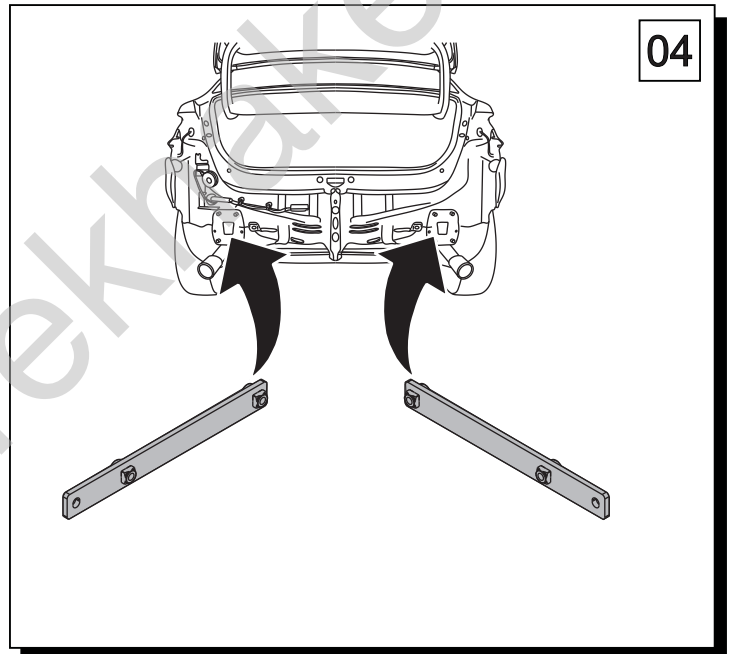

2h

śruba	Nm	M6	M8	M10	M12	M14	M16
klasa 8.8		9,9	24	48	83	132	200
klasa 10.9		14	34	67	117	185	285

0 km →

1000 km

	x 1		6 M12x70	x 2
	x 1 Art.nr-KL1M71A		10 \varnothing 13	x 4
	x 1 Art.nr-BL12M71A		11 \varnothing 37x \varnothing 13x3	x 4
	x 1		12 \varnothing 8.4	x 3
	x 2		13 \varnothing 12.2	x 8
	x 1		14 M12	x 4
			15 M 8 (DIN985)	x 1
			16	x 1