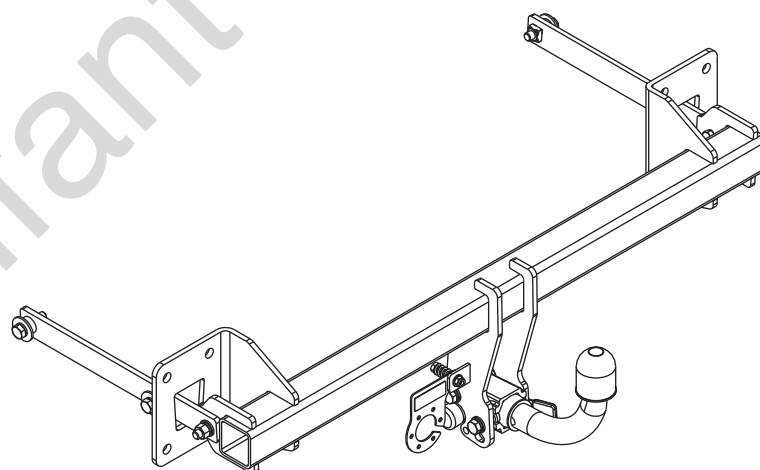

Cat. no:

M71A

01.2019 →

E20-55R-01 5778

D

9,37 kN

R=1860 kg

S=80 kg

2h

śruba	Nm	M6	M8	M10	M12	M14	M16
klasa 8.8		9,9	24	48	83	132	200
klasa 10.9		14	34	67	117	185	285

0 km →

1000 km

	x 1		6 M12x70	x 2
	x 1 Art.nr-KL1M71A		10 \varnothing 13	x 4
	x 1 Art.nr-BL12M71A		11 \varnothing 37x \varnothing 13x3	x 4
	x 1		12 \varnothing 8.4	x 3
	x 2		13 \varnothing 12.2	x 8
	x 1		14 M12	x 4
			15 M 8 (DIN985)	x 1
			16	x 1