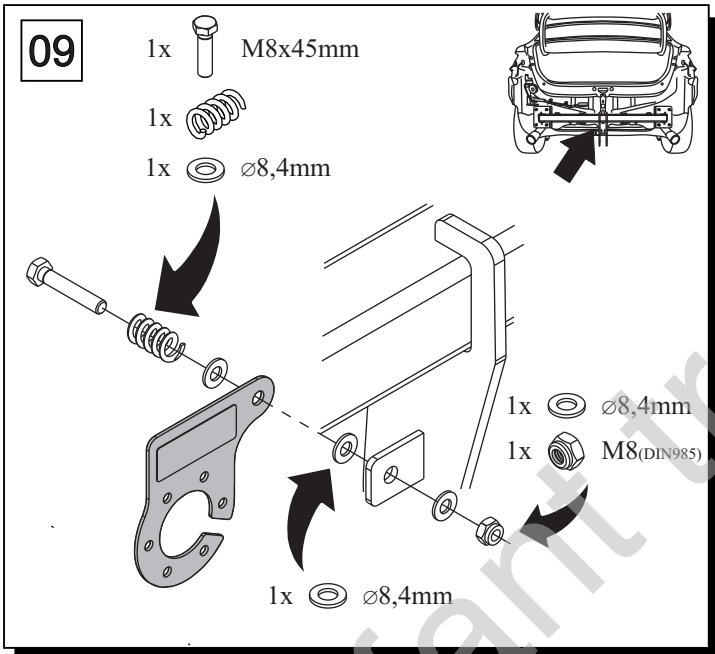

Cat. no:

M71A

01.2019 →

E20-55R-01 5778

D

9,37 kN

R=1860 kg

S=80 kg

2h

śruba	Nm	M6	M8	M10	M12	M14	M16
klasa 8.8		9,9	24	48	83	132	200
klasa 10.9		14	34	67	117	185	285

0 km →

1000 km

	x 1		6 M12x70	x 2
	x 1 Art.nr-KL1M71A		10 \varnothing 13	x 4
	x 1 Art.nr-BL12M71A		11 \varnothing 37x \varnothing 13x3	x 4
	x 1		12 \varnothing 8.4	x 3
	x 2		13 \varnothing 12.2	x 8
	x 1		14 M12	x 4
			15 M 8 (DIN985)	x 1
			16	x 1